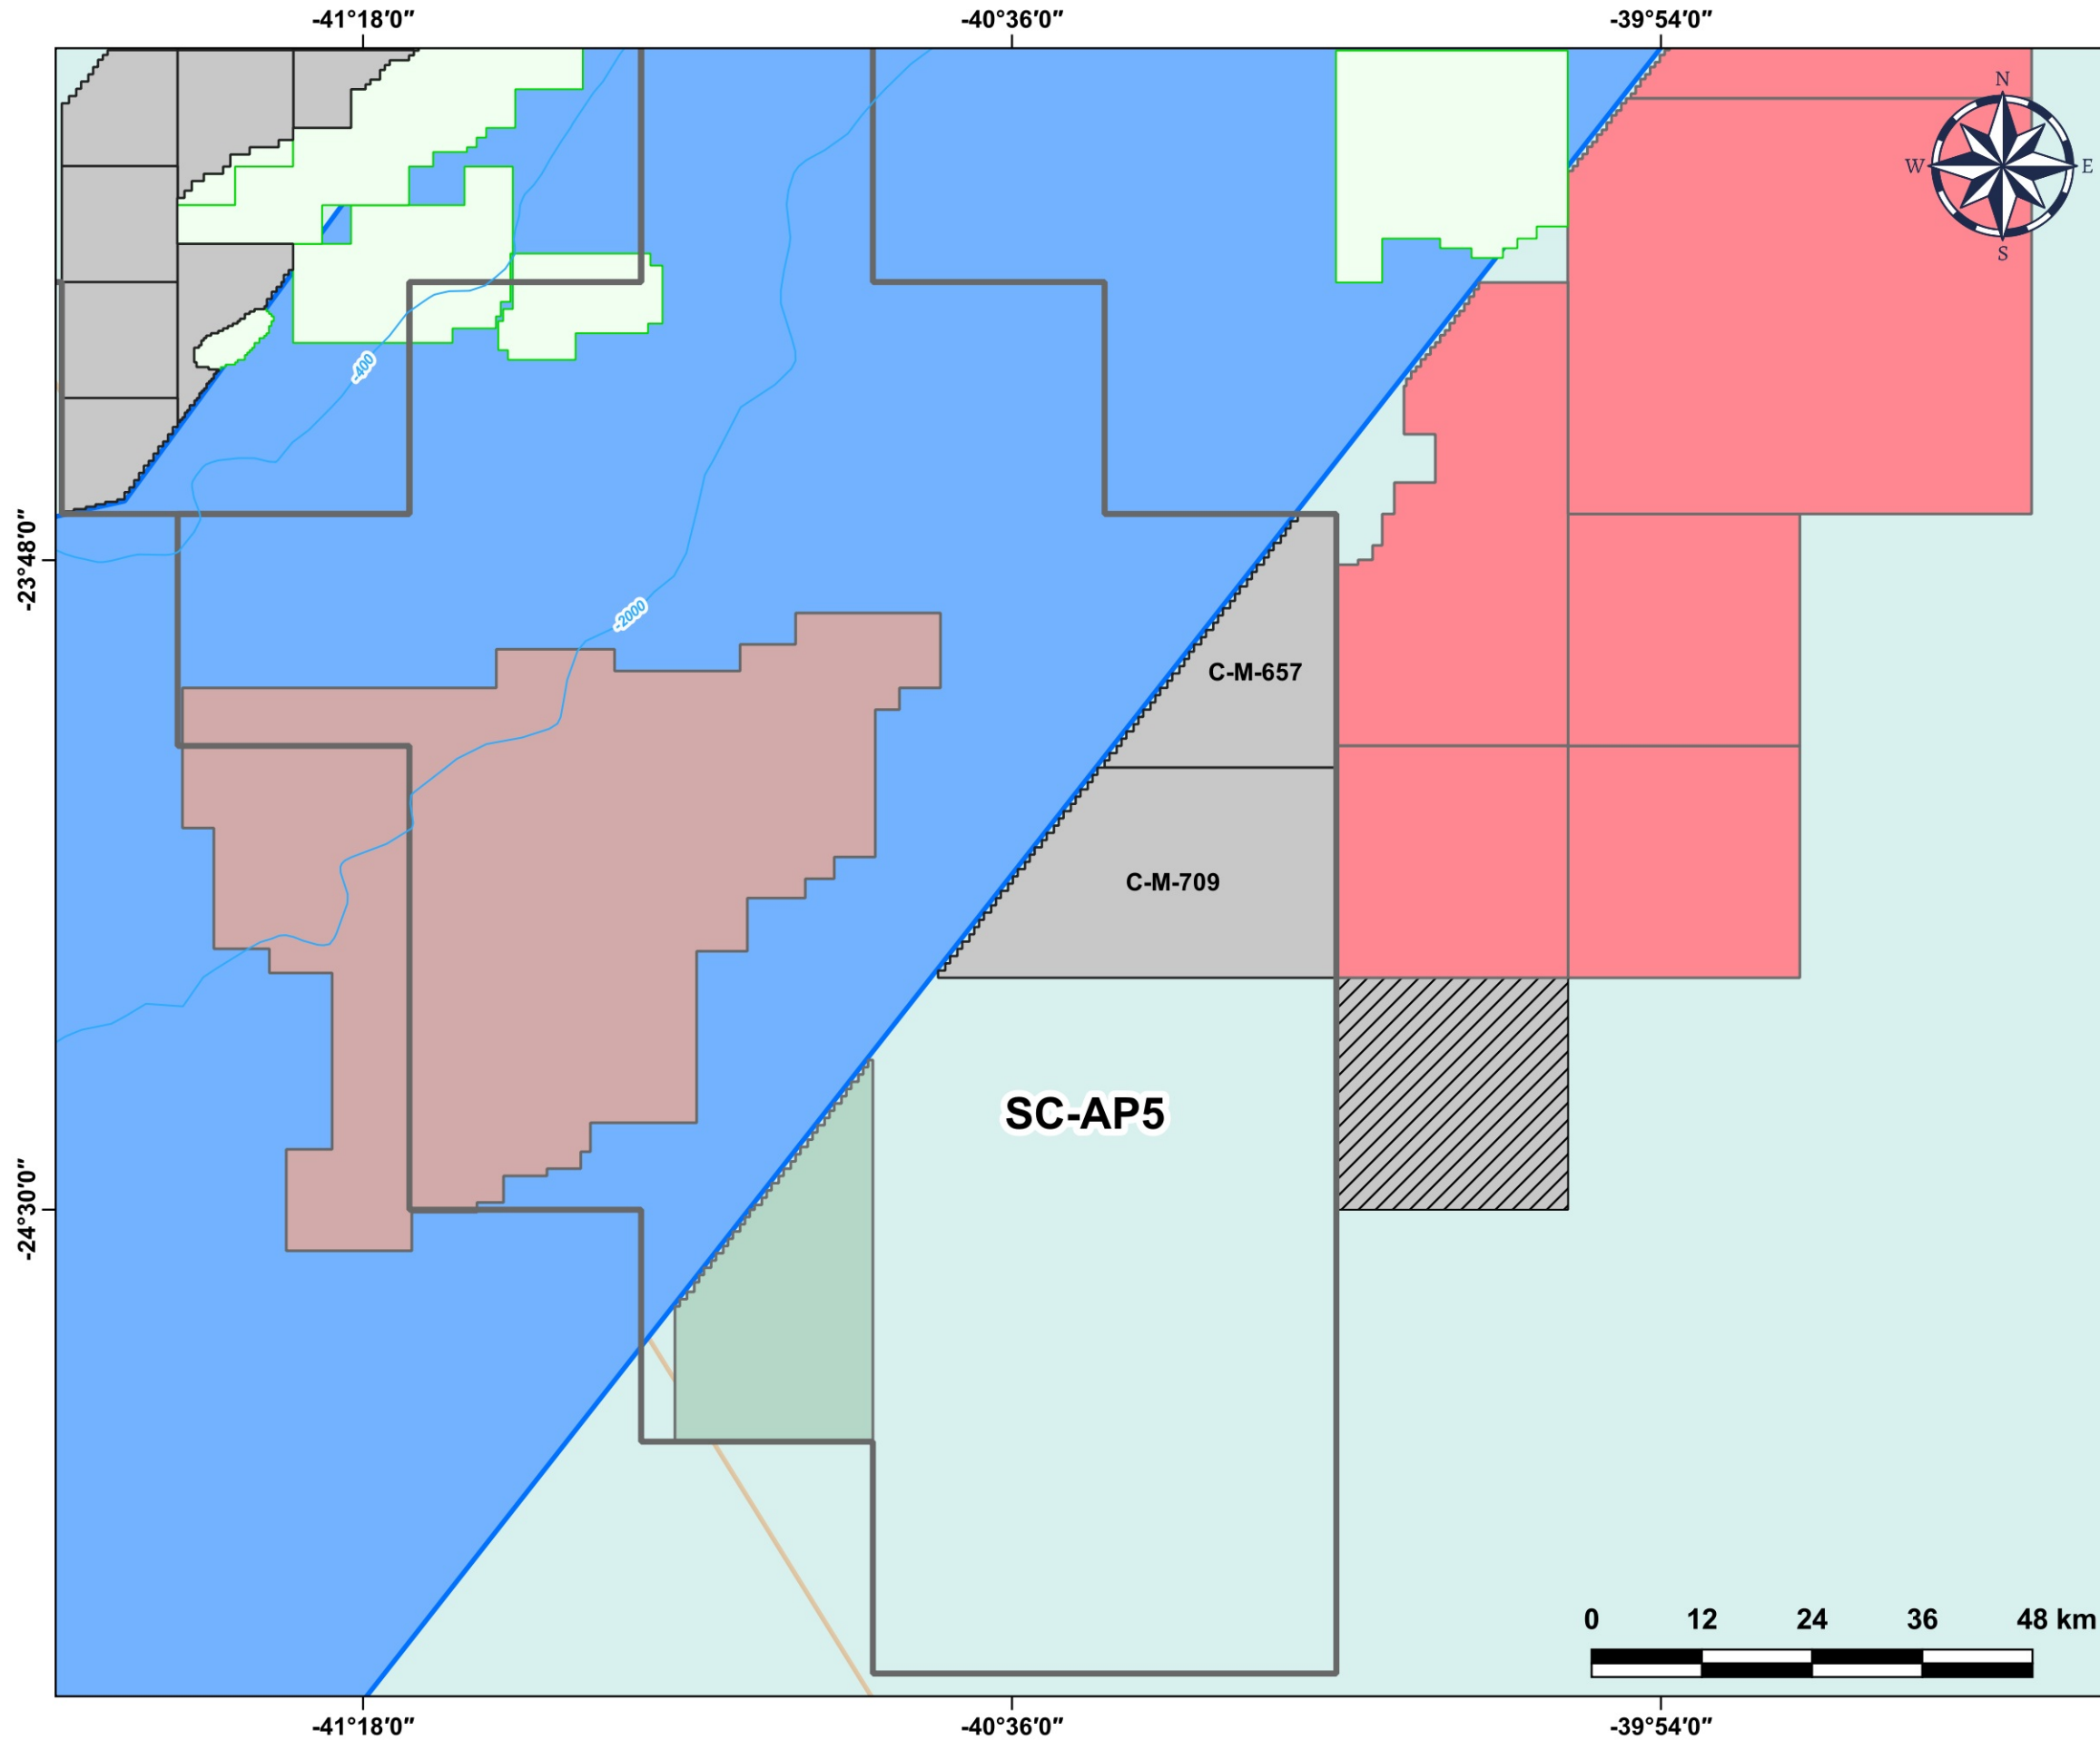

Blocos Exploratórios - Setor SC-AP5 - Bacia de Campos

Exploratory Blocks - SC-AP5 Sector - Campos Basin

Legenda / Legend

-  Setores OPC / OA Sectors
-  Blocos OPC / OA Blocks
-  Campos De Produção / Production Fields
-  Partilha 3 / Round 3 - PSA
-  Rodada 15 / Round 15
-  Rodada 16 / Round 16
-  Oferta Permanente / Open Acreage
-  Área do Pré-Sal / Pre-Salt Area
-  Linhas Batimétricas / Bathymetric Lines
-  Bacias Sedimentares Marítimas / Offshore Sedimentary Basins

Data de Criação: 24/04/2026
DATUM: SIRGAS 2000
Escala: 1:600.000
ANP/SDT