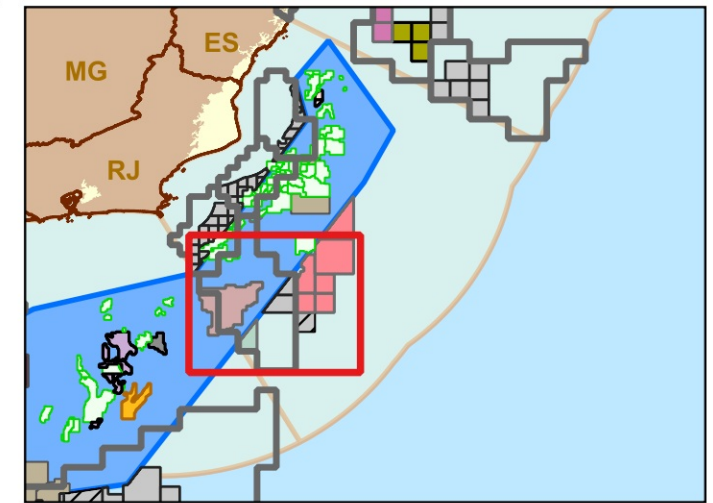

Blocos Exploratórios - Setor SC-AP5 - Bacia de Campos

Exploratory Blocks - SC-AP5 Sector - Campos Basin

Legenda / Legend

-  Setores OPC / OA Sectors
-  Blocos OPC / OA Blocks
-  Campos De Produção / Production Fields
-  Partilha 3 / Round 3 - PSA
-  Rodada 15 / Round 15
-  Rodada 16 / Round 16
-  Oferta Permanente / Open Acreage
-  Área do Pré-Sal / Pre-Salt Area
-  Linhas Batimétricas / Bathymetric Lines
-  Bacias Sedimentares Marítimas / Offshore Sedimentary Basins

Data de Criação: 24/04/2026
DATUM: SIRGAS 2000
Escala: 1:600.000
ANP/SDT