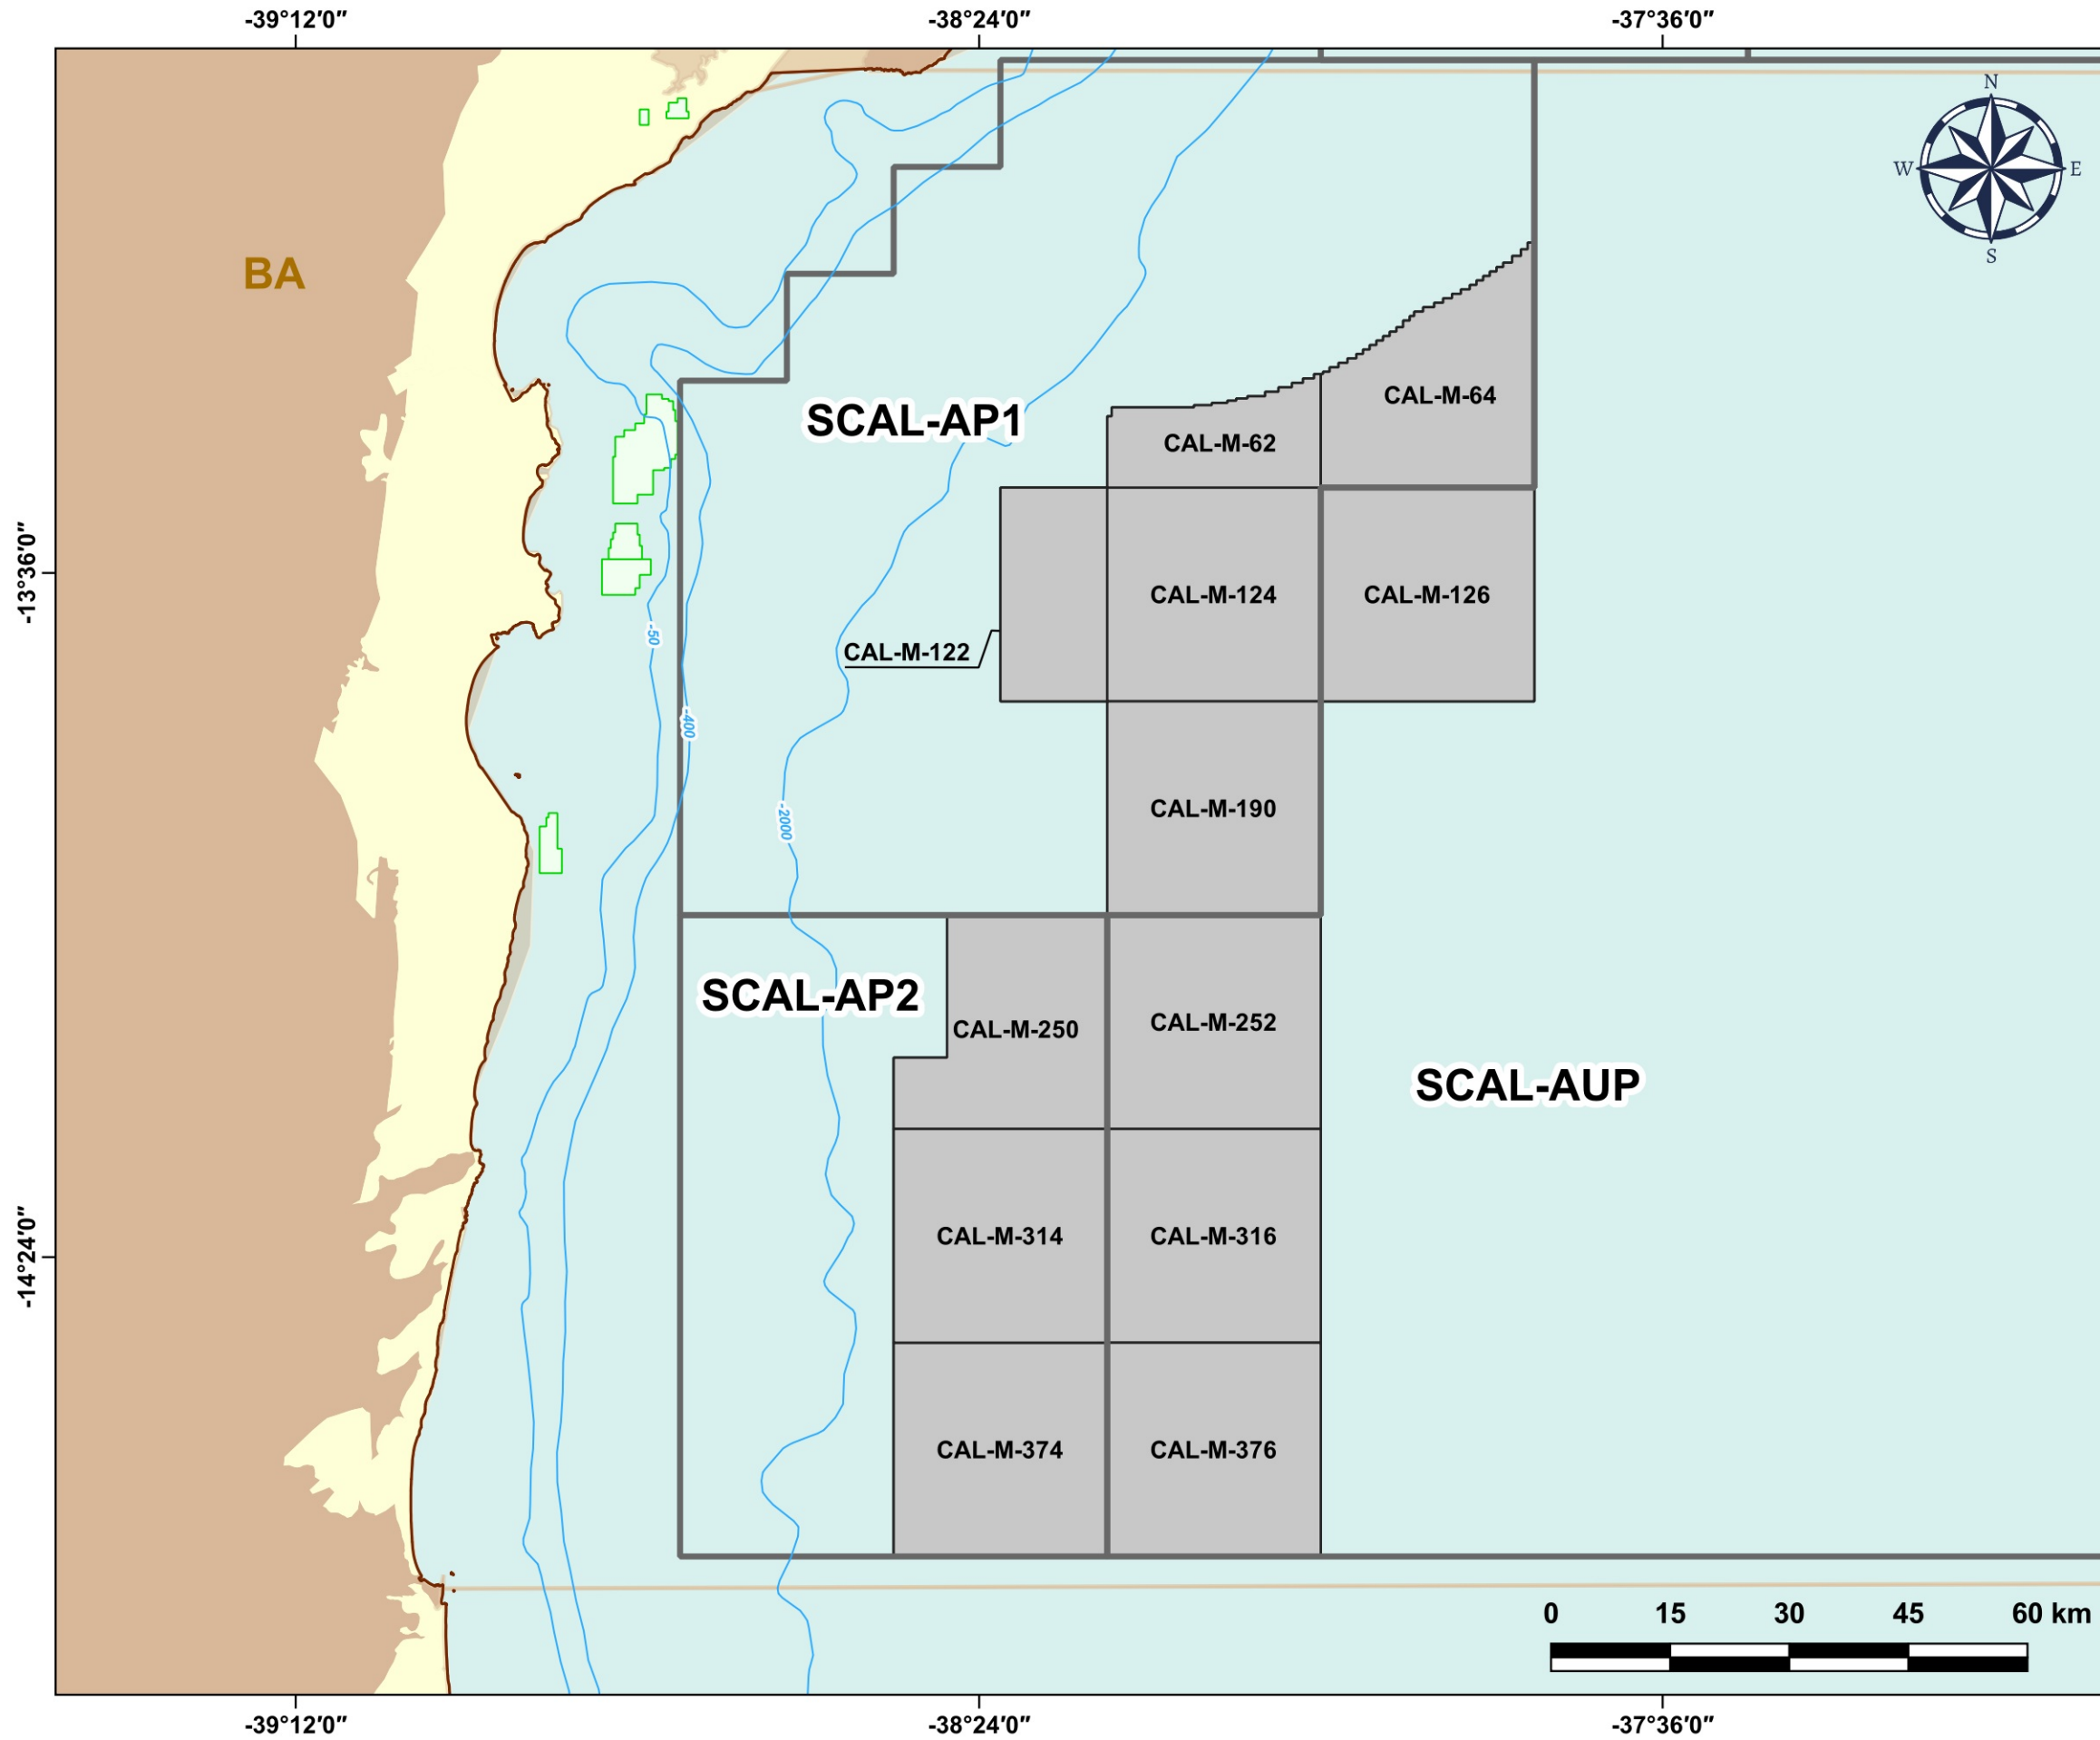

Blocos Exploratórios - Bacia de Camamu-Almada

Exploratory Blocks - Camamu-Almada Basin

Legenda / Legend

-  Setores OPC / OA Sectors
-  Blocos OPC / OA Blocks
-  Campos De Produção / Production Fields
-  Linhas Batimétricas / Bathymetric Lines
-  Limites Estaduais / States Boundaries
-  Embasamento / Basement Units
-  Bacias Sedimentares Marítimas / Offshore Sedimentary Basin
-  Bacias Sedimentares Terrestres / Onshore Sedimentary Basins

Data de Atualização: 09/04/2026
DATUM: SIRGAS 2000
Escala: 1:750.000
ANP/SDT