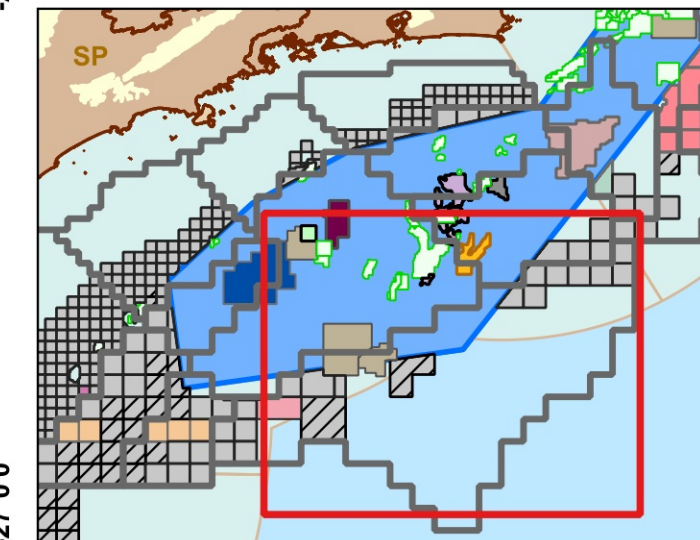

Blocos Exploratórios - Setor SS-AUP5 - Bacia de Santos

Exploratory Blocks - SS-AUP5 Sector - Santos Basin

Legenda / Legend

-  Setores OPC / OA Sectors
-  Blocos OPC / OA Blocks
-  Cessão Onerosa / Transfer of Rights
-  Campos de Produção / Production Fields
-  Partilha 4 / Round 4 - PSA
-  Rodada 3 / Round 3
-  Oferta Permanente / Open Acreage
-  Partilha 6 / Round 6 - PSA
-  Rodada 7 / Round 7
-  Oferta Permanente - Partilha de Produção
-  Open Acreage - PSA
-  Linhas Batimétricas / Bathymetric Lines
-  Área do Pré-sal / Pre-salt Area
-  Bacias Sedimentares Marítimas
-  Offshore Sedimentary Basins

Data de Criação: 08/04/2026
DATUM: SIRGAS 2000
Escala: 1:1.100.000
ANP/SDT