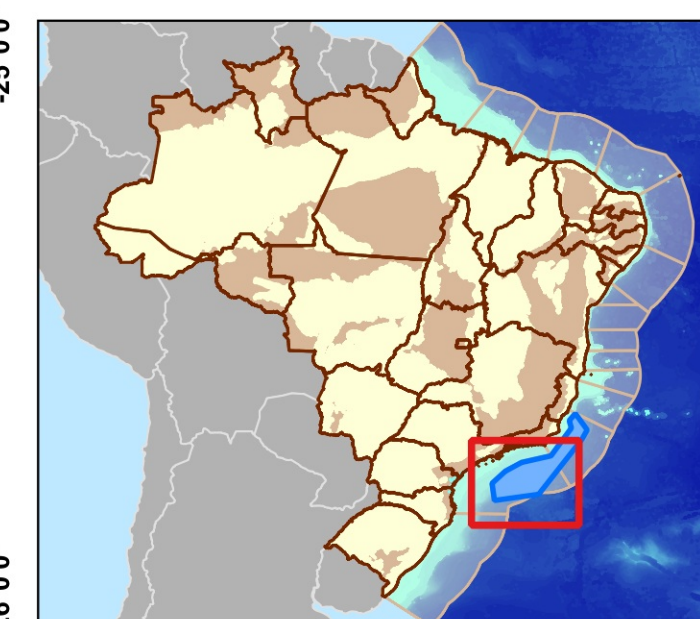

Blocos Exploratórios - Setor SS-AUP5 - Bacia de Santos

Exploratory Blocks - SS-AUP5 Sector - Santos Basin

Legenda / Legend

-  Setores OPC / OA Sectors
-  Blocos OPC / OA Blocks
-  Cessão Onerosa / Transfer of Rights
-  Campos de Produção / Production Fields
-  Partilha 4 / Round 4 - PSA
-  Rodada 3 / Round 3
-  Oferta Permanente / Open Acreage
-  Partilha 6 / Round 6 - PSA
-  Rodada 7 / Round 7
-  Oferta Permanente - Partilha de Produção
-  Open Acreage - PSA
-  Linhas Batimétricas / Bathymetric Lines
-  Área do Pré-sal / Pre-salt Area
-  Bacias Sedimentares Marítimas
-  Offshore Sedimentary Basins

Data de Criação: 08/04/2026
DATUM: SIRGAS 2000
Escala: 1:1.100.000
ANP/SDT