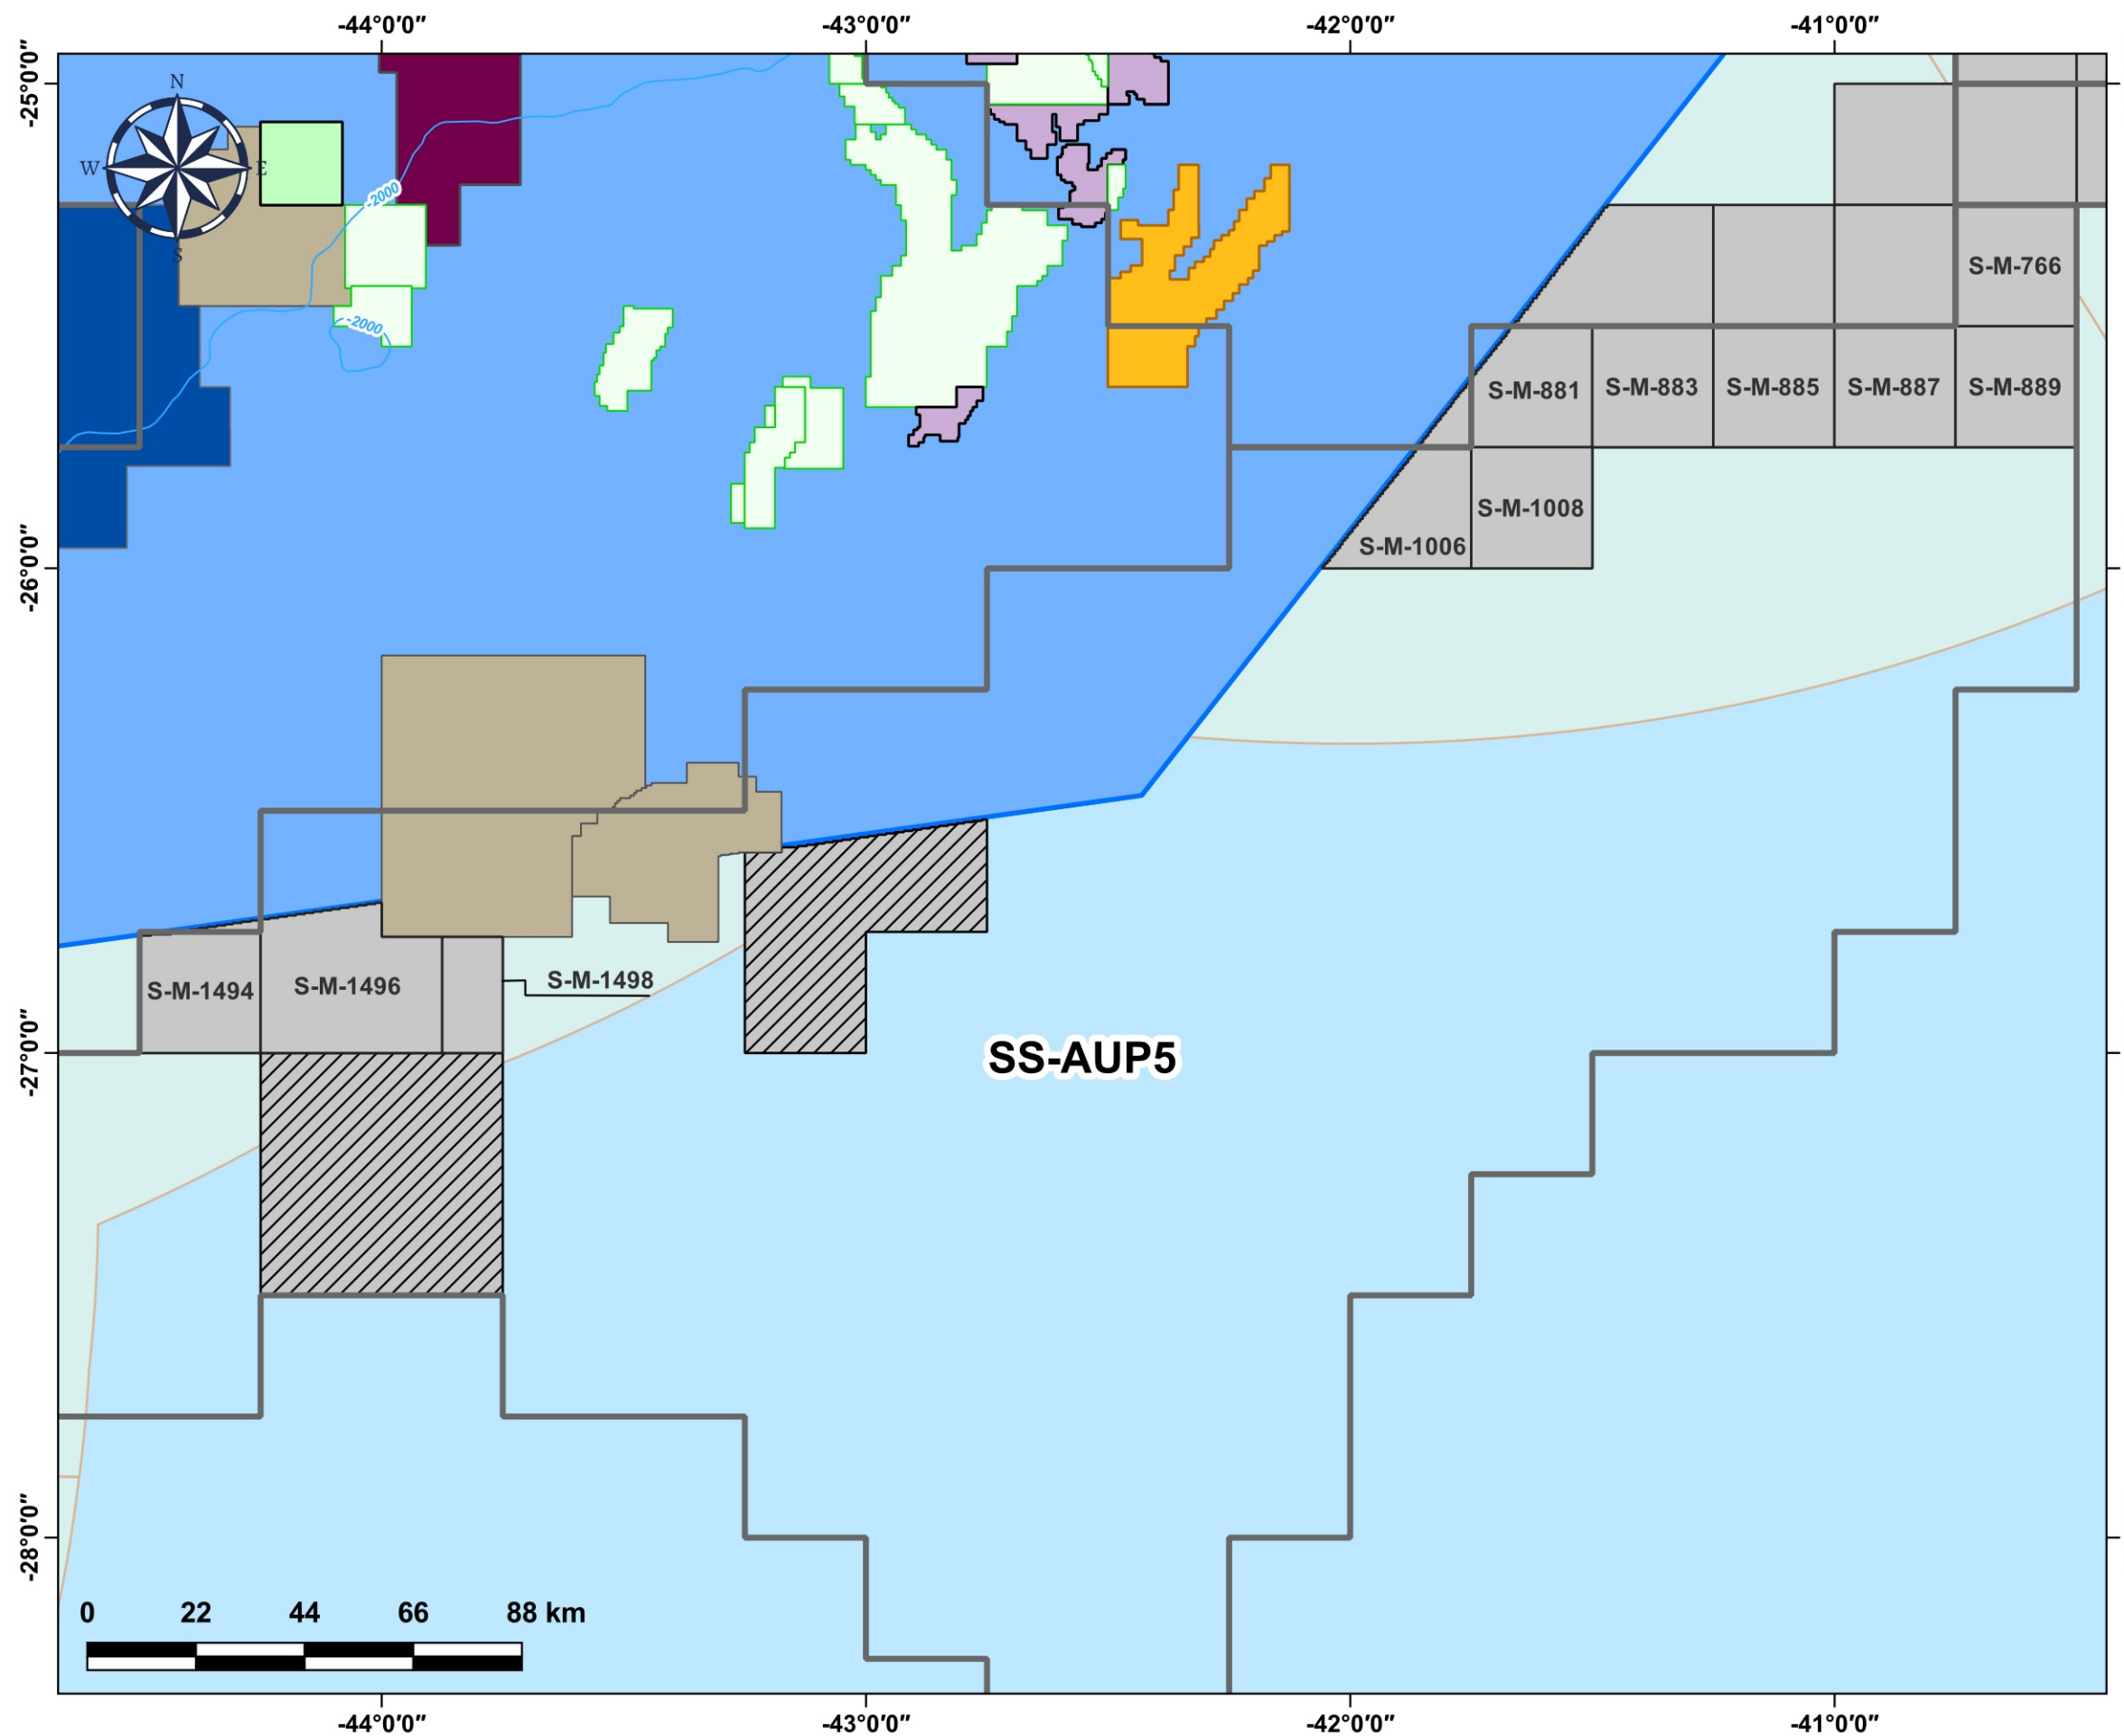

Blocos Exploratórios - Setor SS-AUP5 - Bacia de Santos

Exploratory Blocks - SS-AUP5 Sector - Santos Basin

Legenda / Legend

-  Setores OPC / OA Sectors
-  Blocos OPC / OA Blocks
-  Cessão Onerosa / Transfer of Rights
-  Campos de Produção / Production Fields
-  Partilha 4 / Round 4 - PSA
-  Rodada 3 / Round 3
-  Oferta Permanente / Open Acreage
-  Partilha 6 / Round 6 - PSA
-  Rodada 7 / Round 7
-  Oferta Permanente - Partilha de Produção
-  Open Acreage - PSA
-  Linhas Batimétricas / Bathymetric Lines
-  Área do Pré-sal / Pre-salt Area
-  Bacias Sedimentares Marítimas
-  Offshore Sedimentary Basins

Data de Criação: 08/04/2026
DATUM: SIRGAS 2000
Escala: 1:1.100.000
ANP/SDT