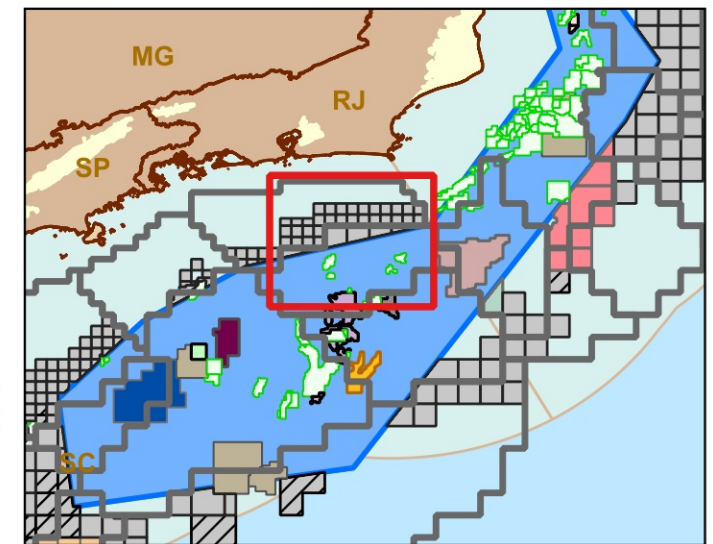

Blocos Exploratórios - Setor SS-AP1 - Bacia de Santos

Exploratory Blocks - SS-AP1 Sector - Santos Basin

Legenda / Legend

-  Blocos OPC / OA Blocks
-  Setores OPC / OA Sectors
-  Partilha 1 / Round 1 - PSA
-  Cessão Onerosa / Transfer of Rights
-  Campos de Produção / Production Fields
-  Linhas Batimétricas / Bathymetric Lines
-  Área do Pré-sal / Pre-salt Area
-  Bacias Sedimentares Marítimas / Offshore Sedimentary Basins

Data de Criação: 08/04/2026
DATUM: SIRGAS 2000
Escala: 1:500.000
ANP/SDT