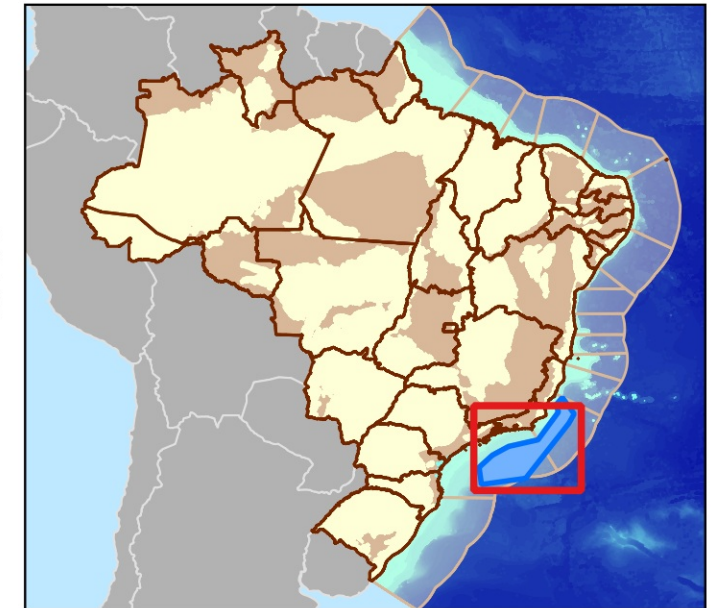

Blocos Exploratórios - Setor SS-AP1 - Bacia de Santos

Exploratory Blocks - SS-AP1 Sector - Santos Basin

Legenda / Legend

-  Blocos OPC / OA Blocks
-  Setores OPC / OA Sectors
-  Partilha 1 / Round 1 - PSA
-  Cessão Onerosa / Transfer of Rights
-  Campos de Produção / Production Fields
-  Linhas Batimétricas / Bathymetric Lines
-  Área do Pré-sal / Pre-salt Area
-  Bacias Sedimentares Marítimas / Offshore Sedimentary Basins

Data de Criação: 08/04/2026
DATUM: SIRGAS 2000
Escala: 1:500.000
ANP/SDT