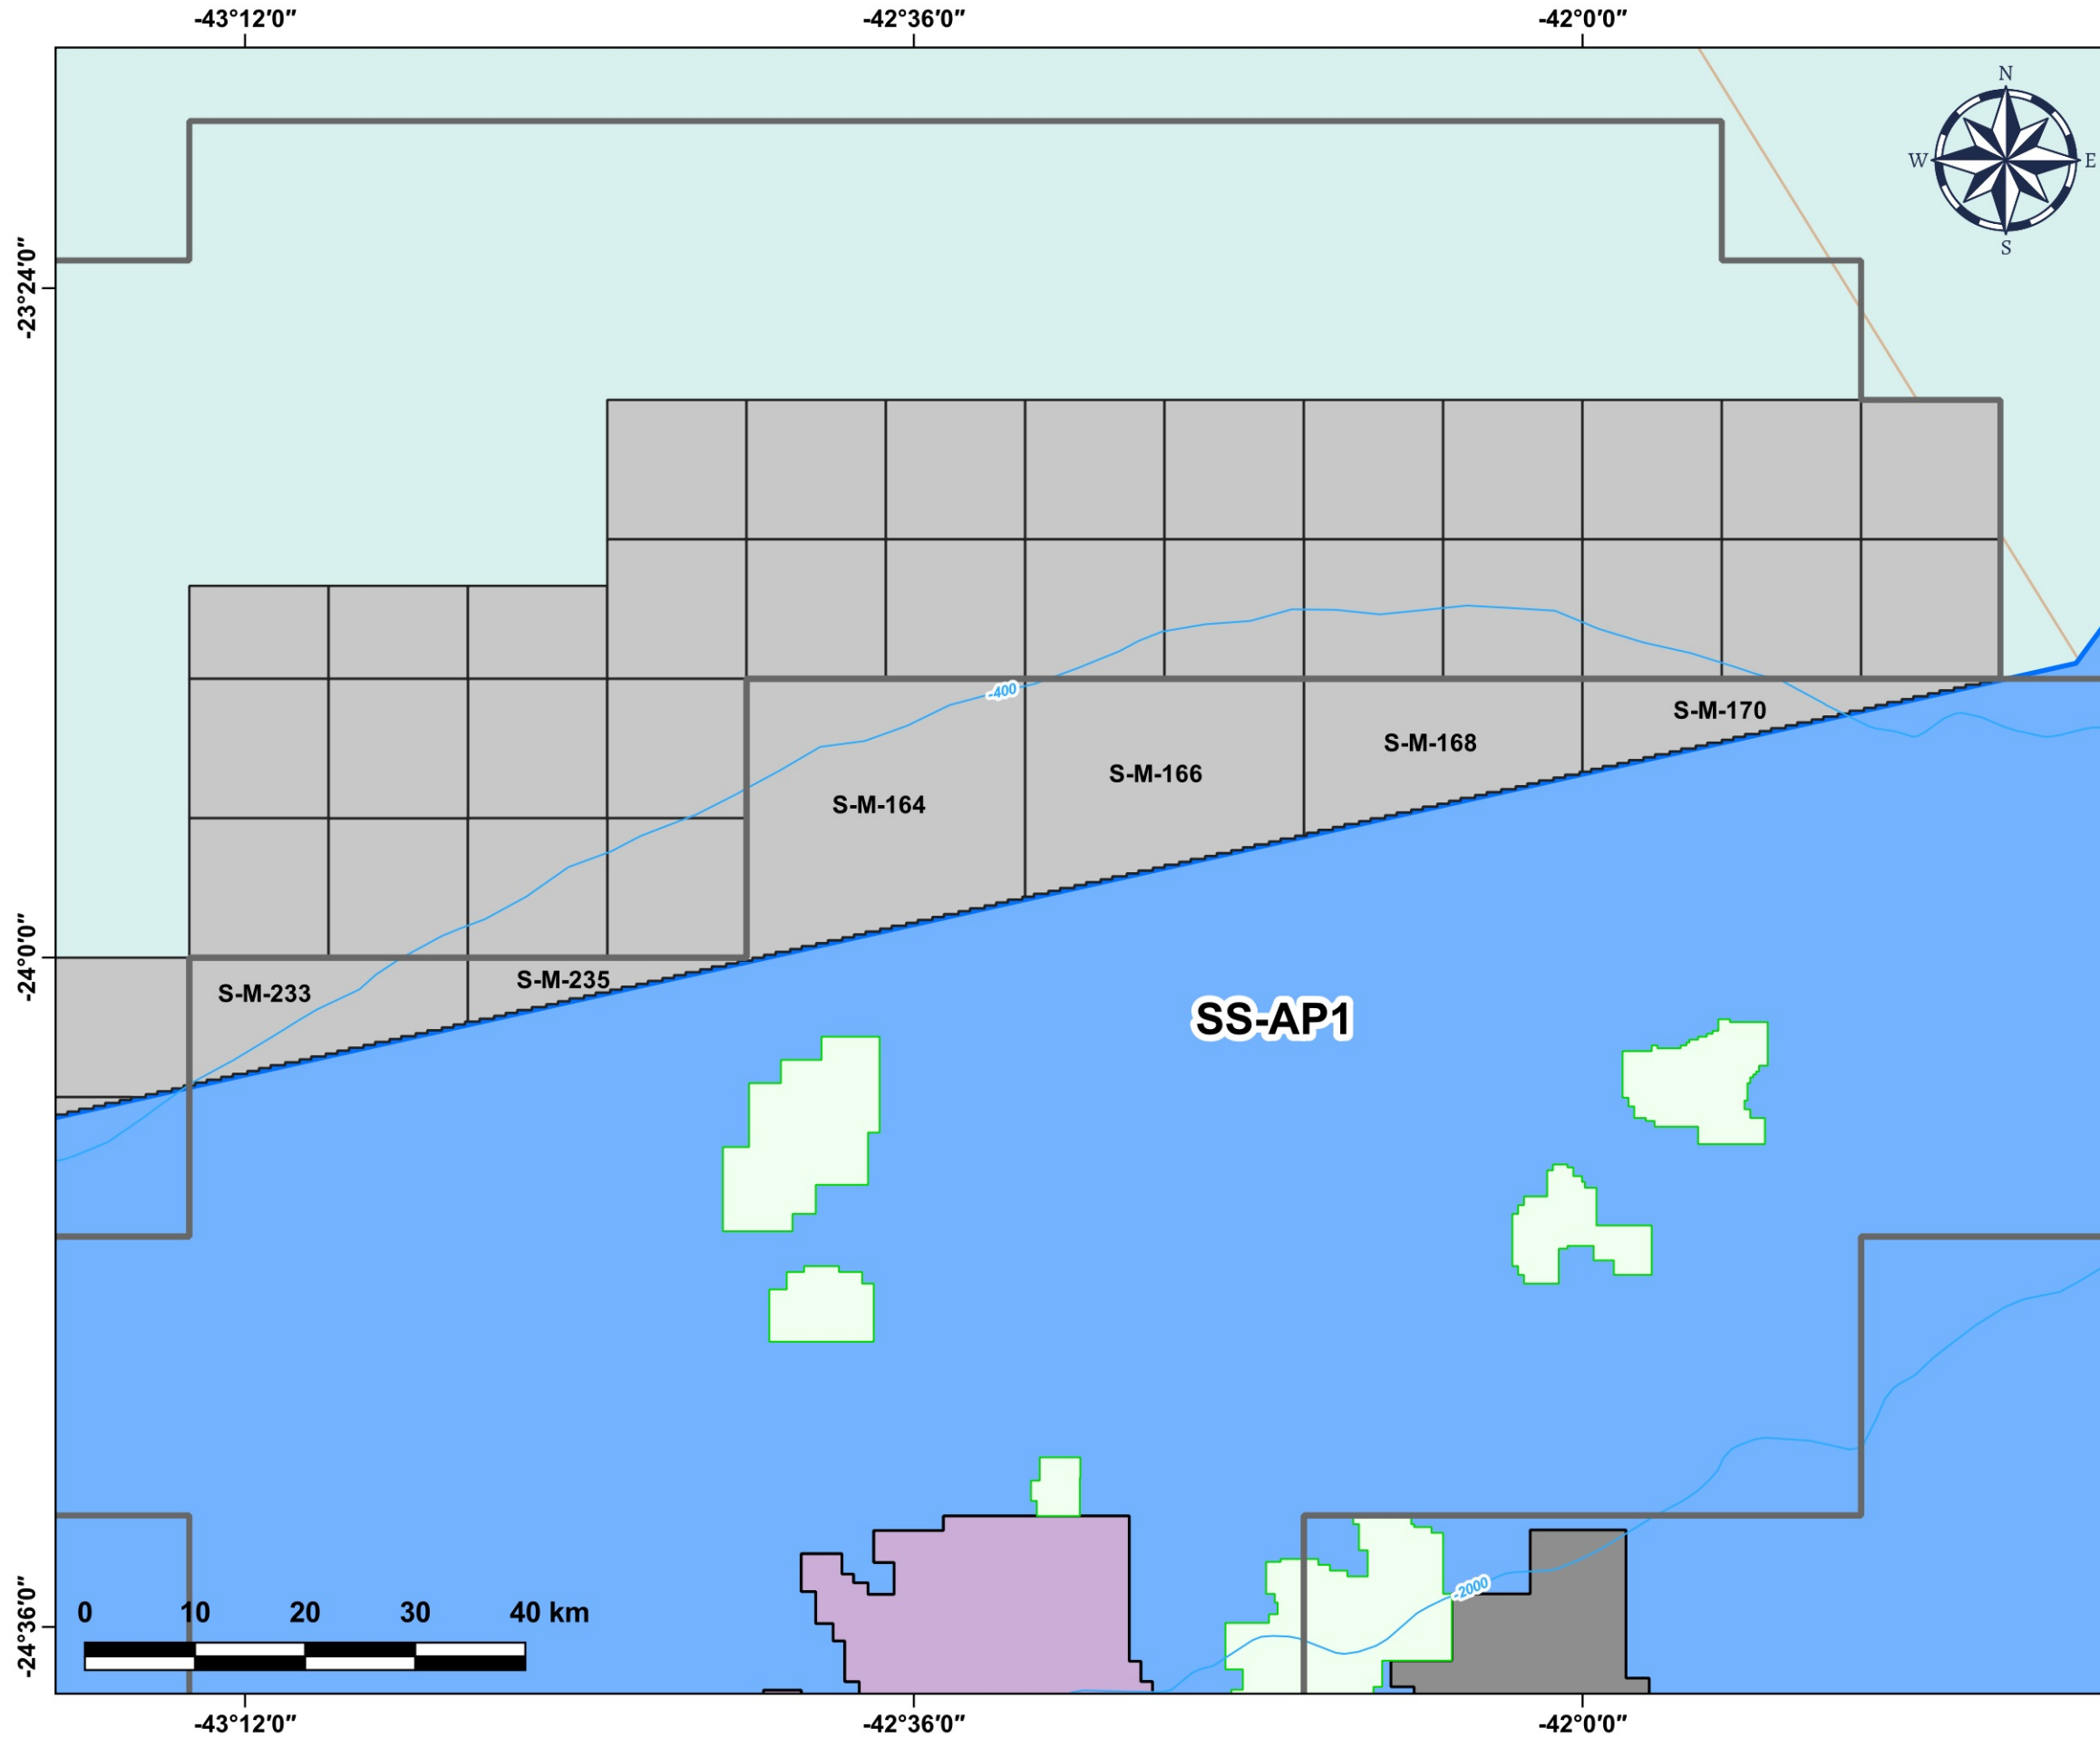

Blocos Exploratórios - Setor SS-AP1 - Bacia de Santos

Exploratory Blocks - SS-AP1 Sector - Santos Basin

Legenda / Legend

-  Blocos OPC / OA Blocks
-  Setores OPC / OA Sectors
-  Partilha 1 / Round 1 - PSA
-  Cessão Onerosa / Transfer of Rights
-  Campos de Produção / Production Fields
-  Linhas Batimétricas / Bathymetric Lines
-  Área do Pré-sal / Pre-salt Area
-  Bacias Sedimentares Marítimas / Offshore Sedimentary Basins

Data de Criação: 08/04/2026
DATUM: SIRGAS 2000
Escala: 1:500.000
ANP/SDT