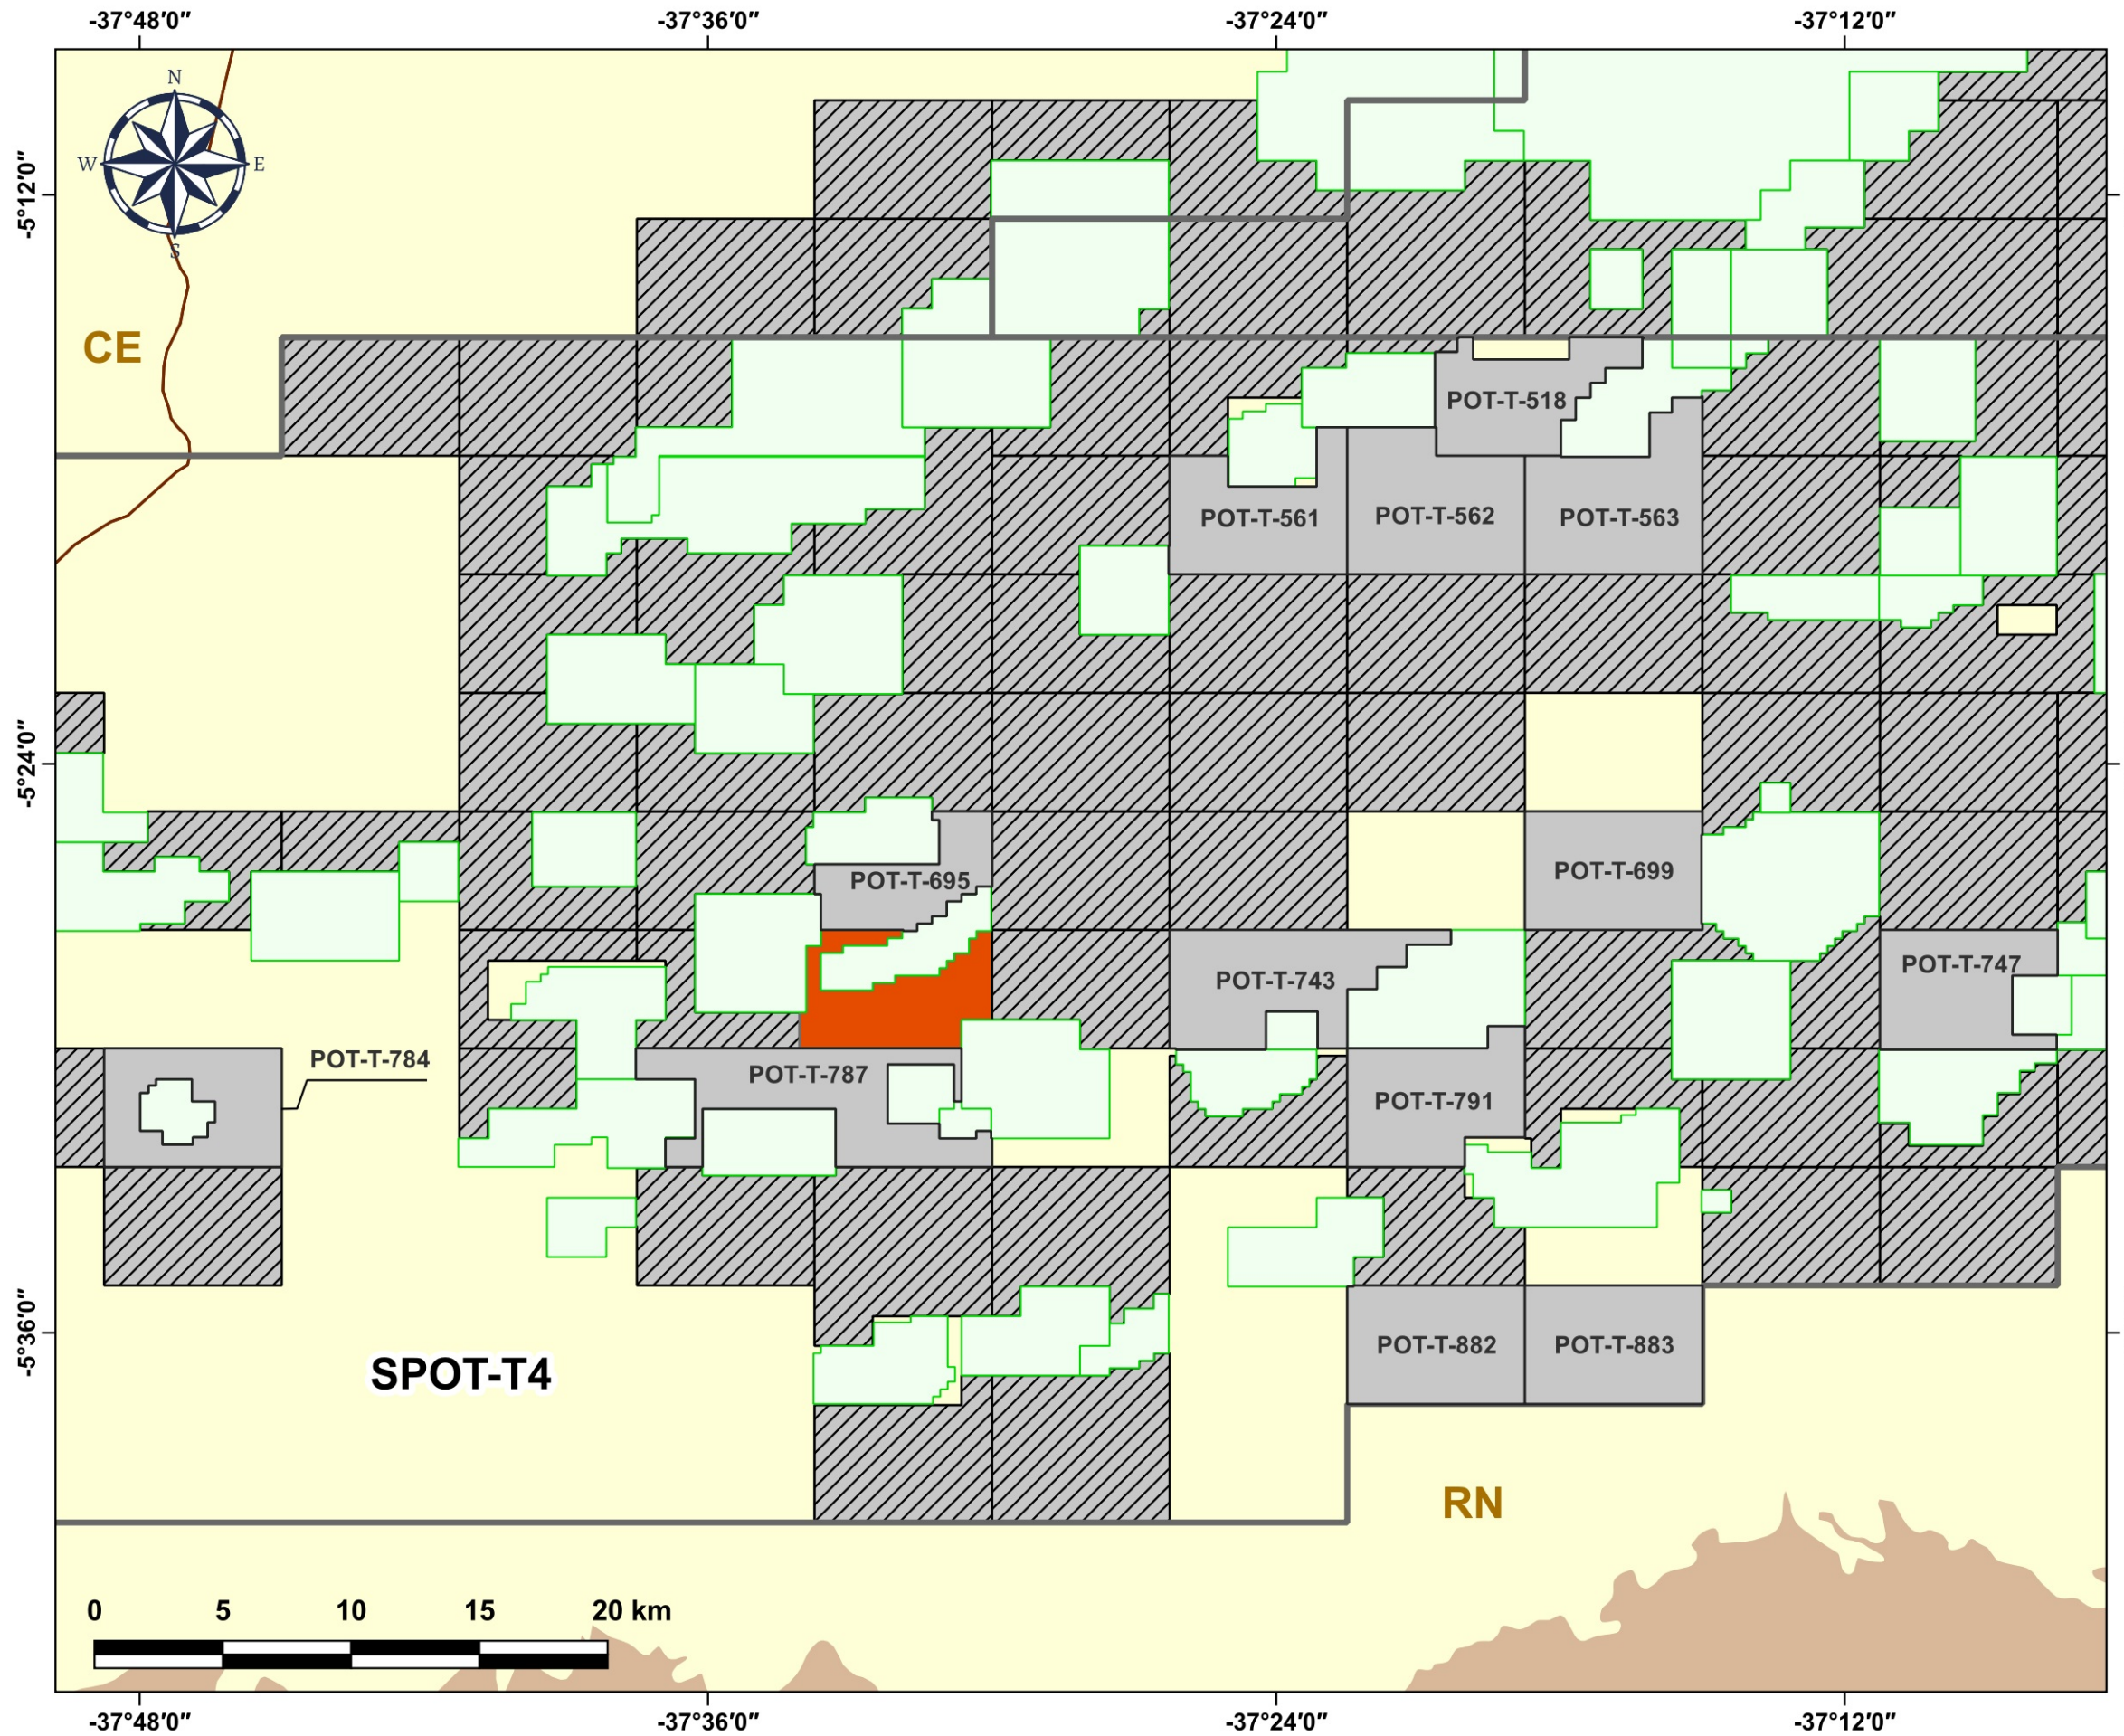

Blocos Exploratórios - Setor SPOT-T4 - Bacia Potiguar

Exploratory Blocks - SPOT-T4 Sector - Potiguar Basin

Legenda / Legend

-  Setores OPC / OA Sectors
-  Blocos OPC / OA Blocks
-  Rodada 13 / Round 13
-  Oferta Permanente / Open Acreage
-  Campos de Produção / Production Fields
-  Limites Estaduais / States Boundaries
-  Bacias Sedimentares Terrestres / Onshore Sedimentary Basins
-  Embasamento / Basement Units

Data de Criação: 09/03/2026
DATUM: SIRGAS 2000
Escala: 1:250.000
ANP/SDT