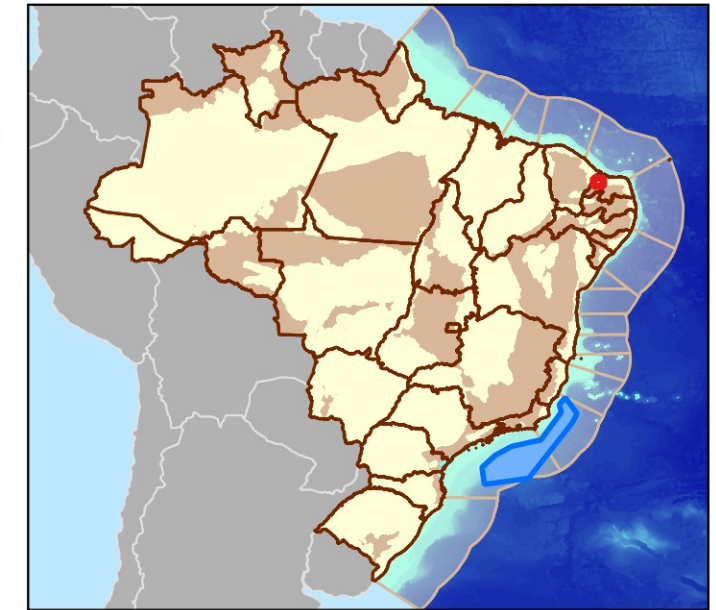

Blocos Exploratórios - Setor SPOT-T4 - Bacia Potiguar

Exploratory Blocks - SPOT-T4 Sector - Potiguar Basin

Legenda / Legend

-  Setores OPC / OA Sectors
-  Blocos OPC / OA Blocks
-  Rodada 13 / Round 13
-  Oferta Permanente / Open Acreage
-  Campos de Produção / Production Fields
-  Limites Estaduais / States Boundaries
-  Bacias Sedimentares Terrestres / Onshore Sedimentary Basins
-  Embasamento / Basement Units

Data de Criação: 09/03/2026
DATUM: SIRGAS 2000
Escala: 1:250.000
ANP/SDT