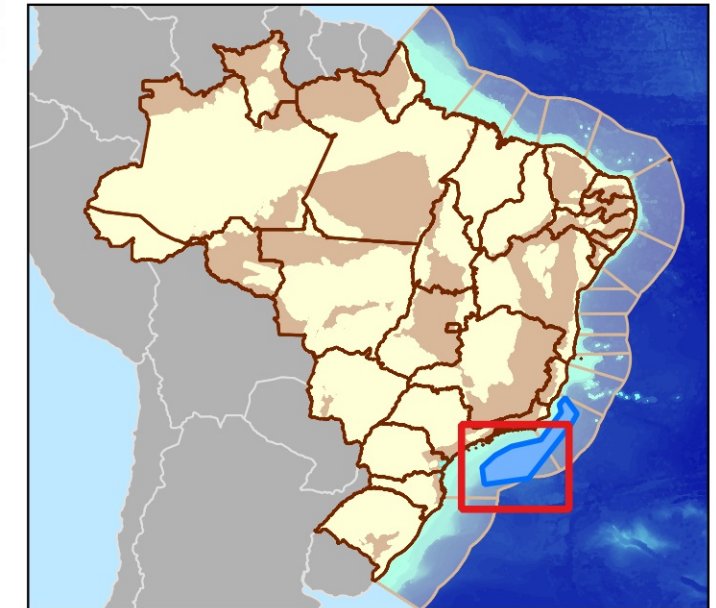

Blocos Exploratórios - Setor SC-AUP4 - Bacia de Santos

Exploratory Blocks - SC-AUP4 Sector - Santos Basin

Legenda / Legend

-  Setores OPC / OA Sectors
-  Blocos OPC / OA Blocks
-  Rodada 15 / Round 15
-  Oferta Permanente / Open Acreage
-  Área do Pré-sal / Pre-salt Area
-  Bacias Sedimentares Marítimas / Offshore Sedimentary Basins

Data de Criação: 07/04/2026
DATUM: SIRGAS 2000
Escala: 1:600.000
ANP/SDT