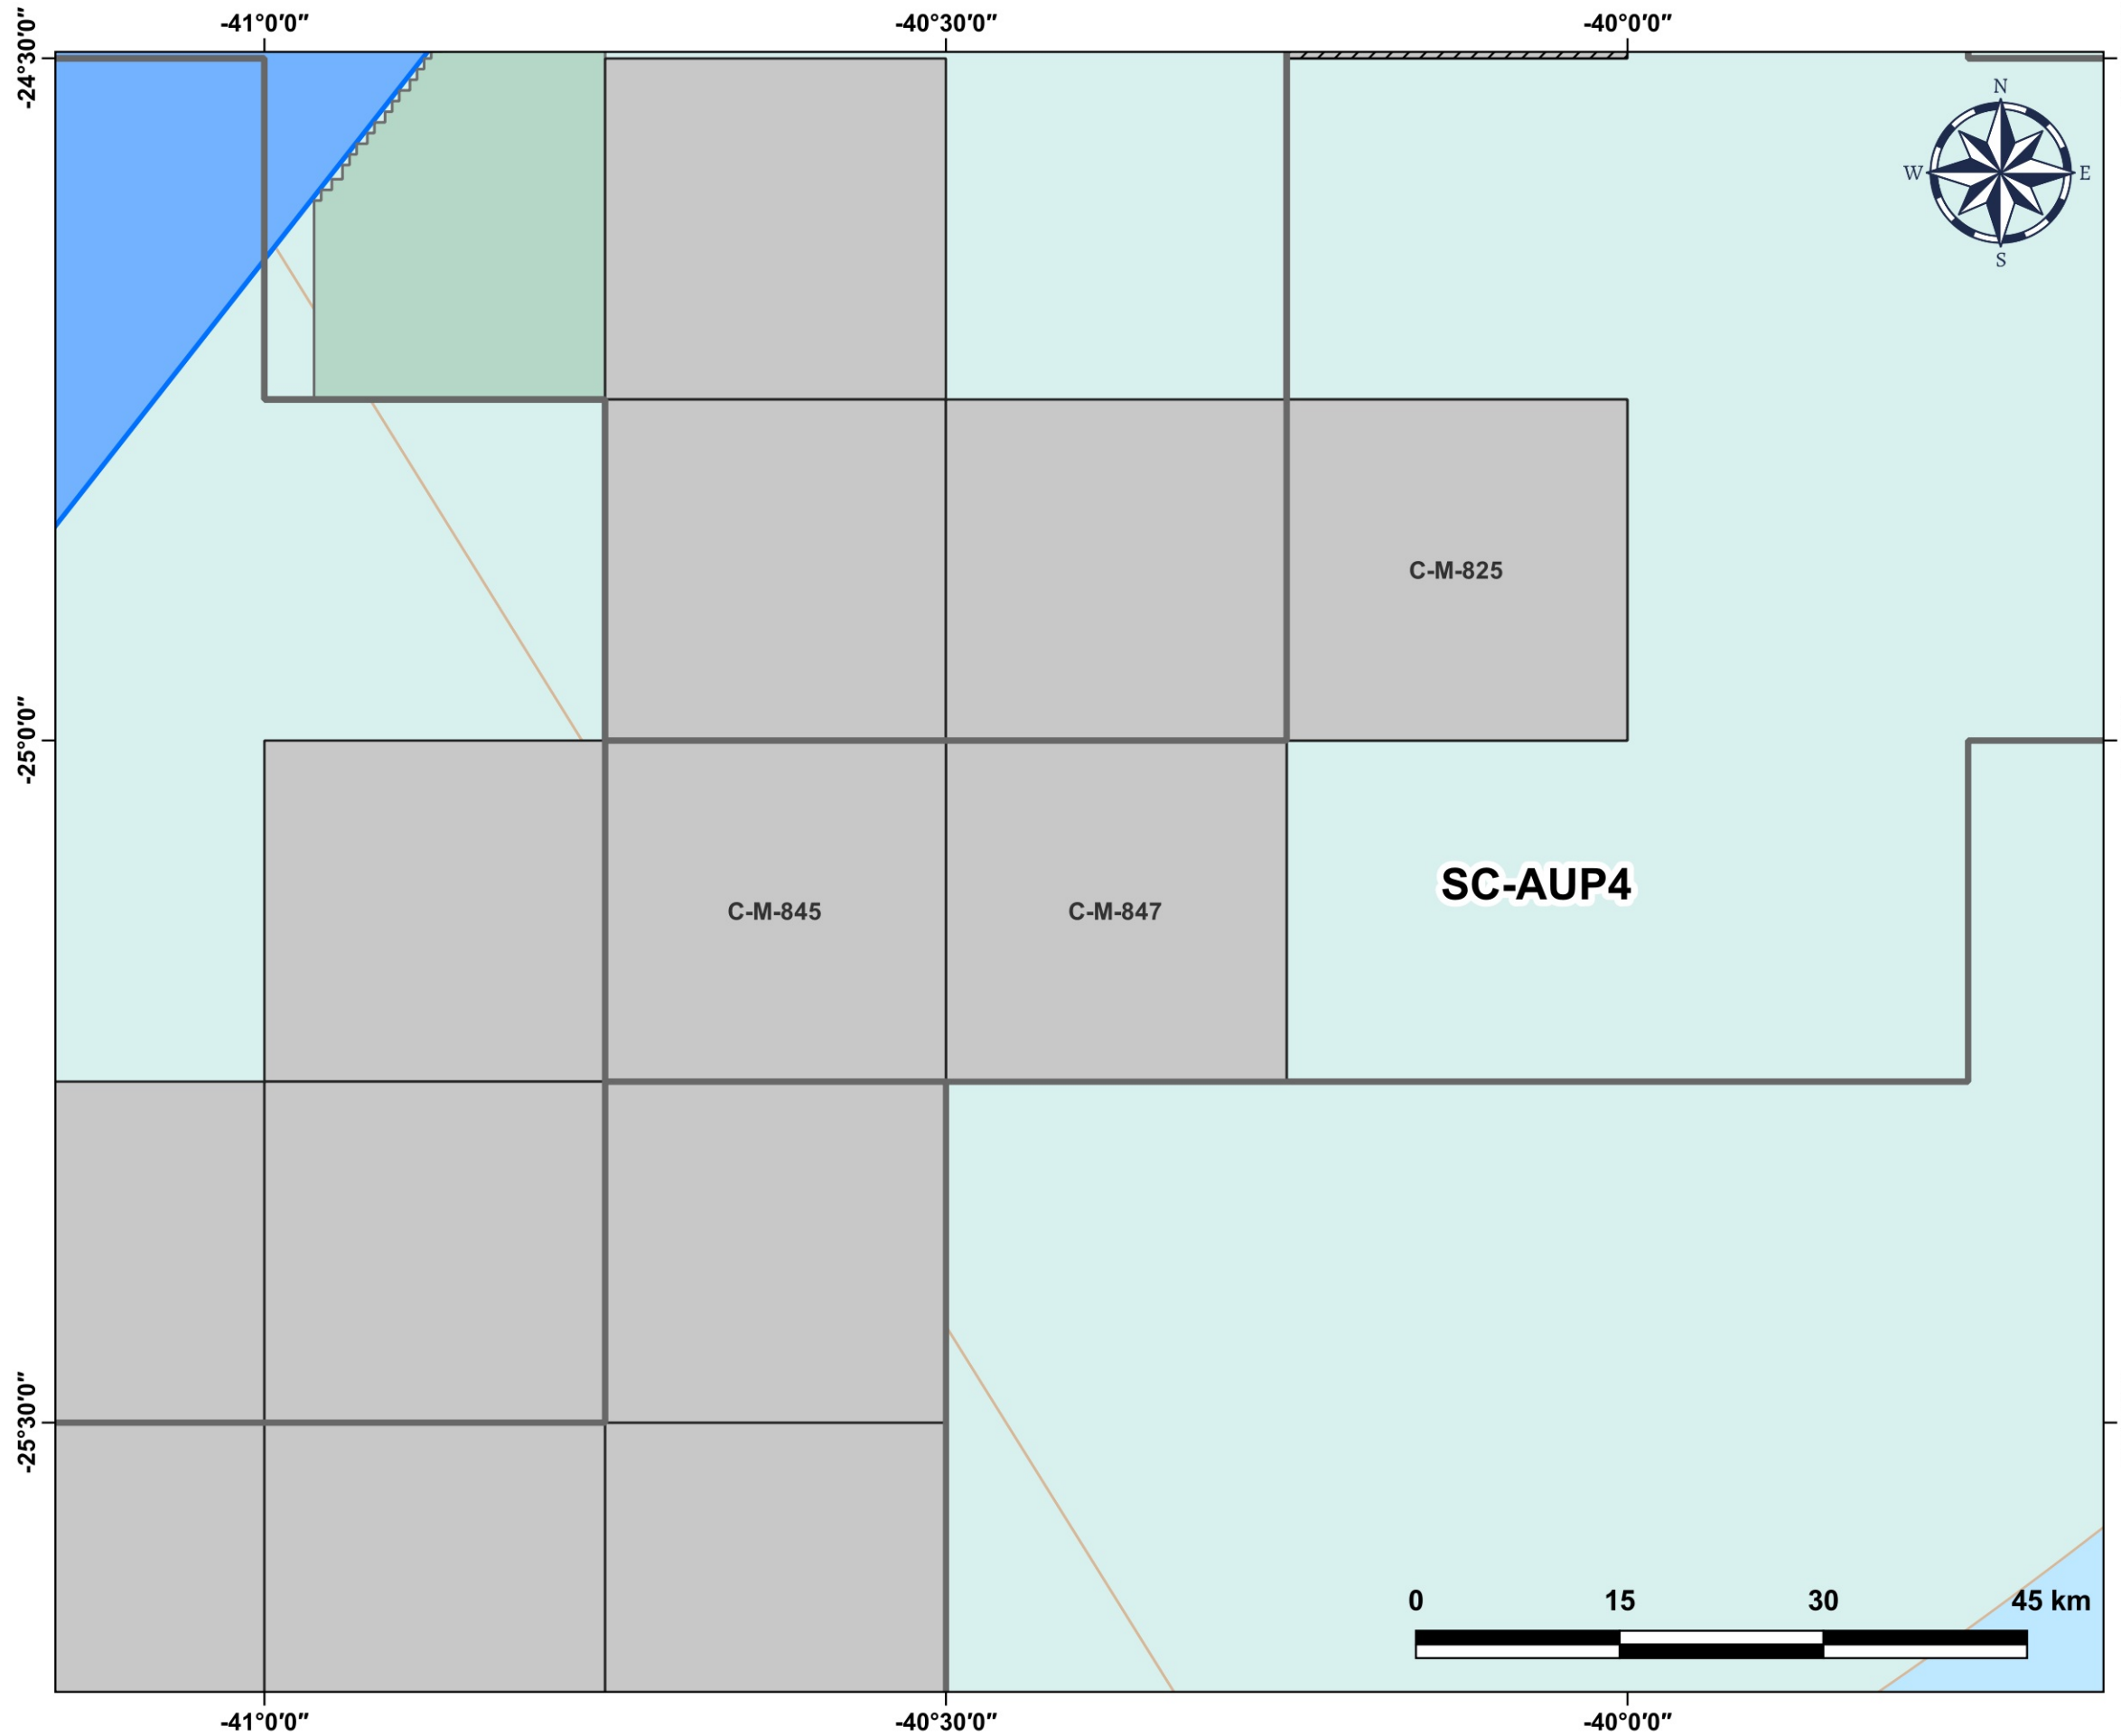

Blocos Exploratórios - Setor SC-AUP4 - Bacia de Santos

Exploratory Blocks - SC-AUP4 Sector - Santos Basin

Legenda / Legend

-  Setores OPC / OA Sectors
-  Blocos OPC / OA Blocks
-  Rodada 15 / Round 15
-  Oferta Permanente / Open Acreage
-  Área do Pré-sal / Pre-salt Area
-  Bacias Sedimentares Marítimas / Offshore Sedimentary Basins

Data de Criação: 07/04/2026
DATUM: SIRGAS 2000
Escala: 1:600.000
ANP/SDT