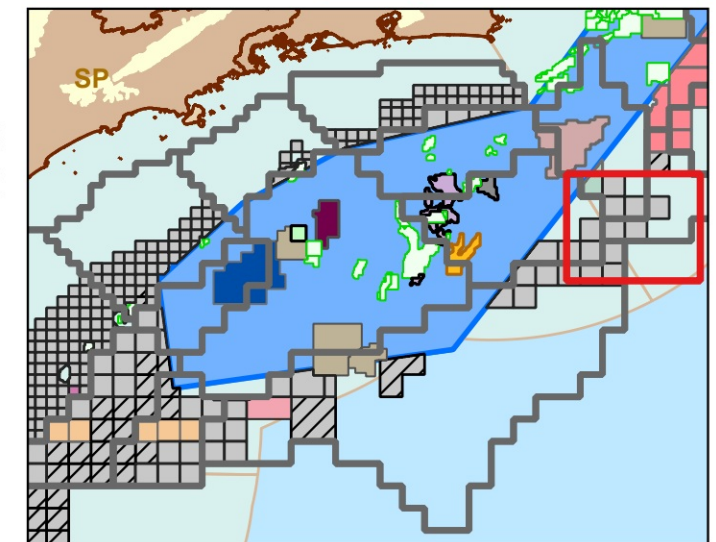

Blocos Exploratórios - Setor SC-AUP4 - Bacia de Santos

Exploratory Blocks - SC-AUP4 Sector - Santos Basin

Legenda / Legend

-  Setores OPC / OA Sectors
-  Blocos OPC / OA Blocks
-  Rodada 15 / Round 15
-  Oferta Permanente / Open Acreage
-  Área do Pré-sal / Pre-salt Area
-  Bacias Sedimentares Marítimas / Offshore Sedimentary Basins

Data de Criação: 07/04/2026
DATUM: SIRGAS 2000
Escala: 1:600.000
ANP/SDT