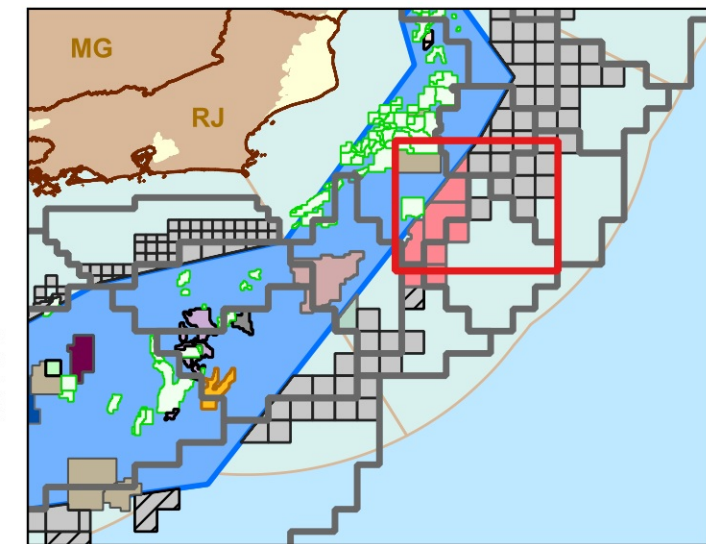

# Blocos Exploratórios - Setor SC-AUP3 - Bacia de Santos

## Exploratory Blocks - SC-AUP3 Sector - Santos Basin

### Legenda / Legend

-  Setores OPC / OA Sectors
-  Blocos OPC / OA Blocks
-  Rodada 16 / Round 16
-  Oferta Permanente - Partilha de Produção  
Open Acreage - PSA
-  Campos de Produção / Production Fields
-  Linhas Batimétricas / Bathymetric Lines
-  Área do Pré-sal / Pre-salt Area
-  Bacias Sedimentares Marítimas  
Offshore Sedimentary Basins