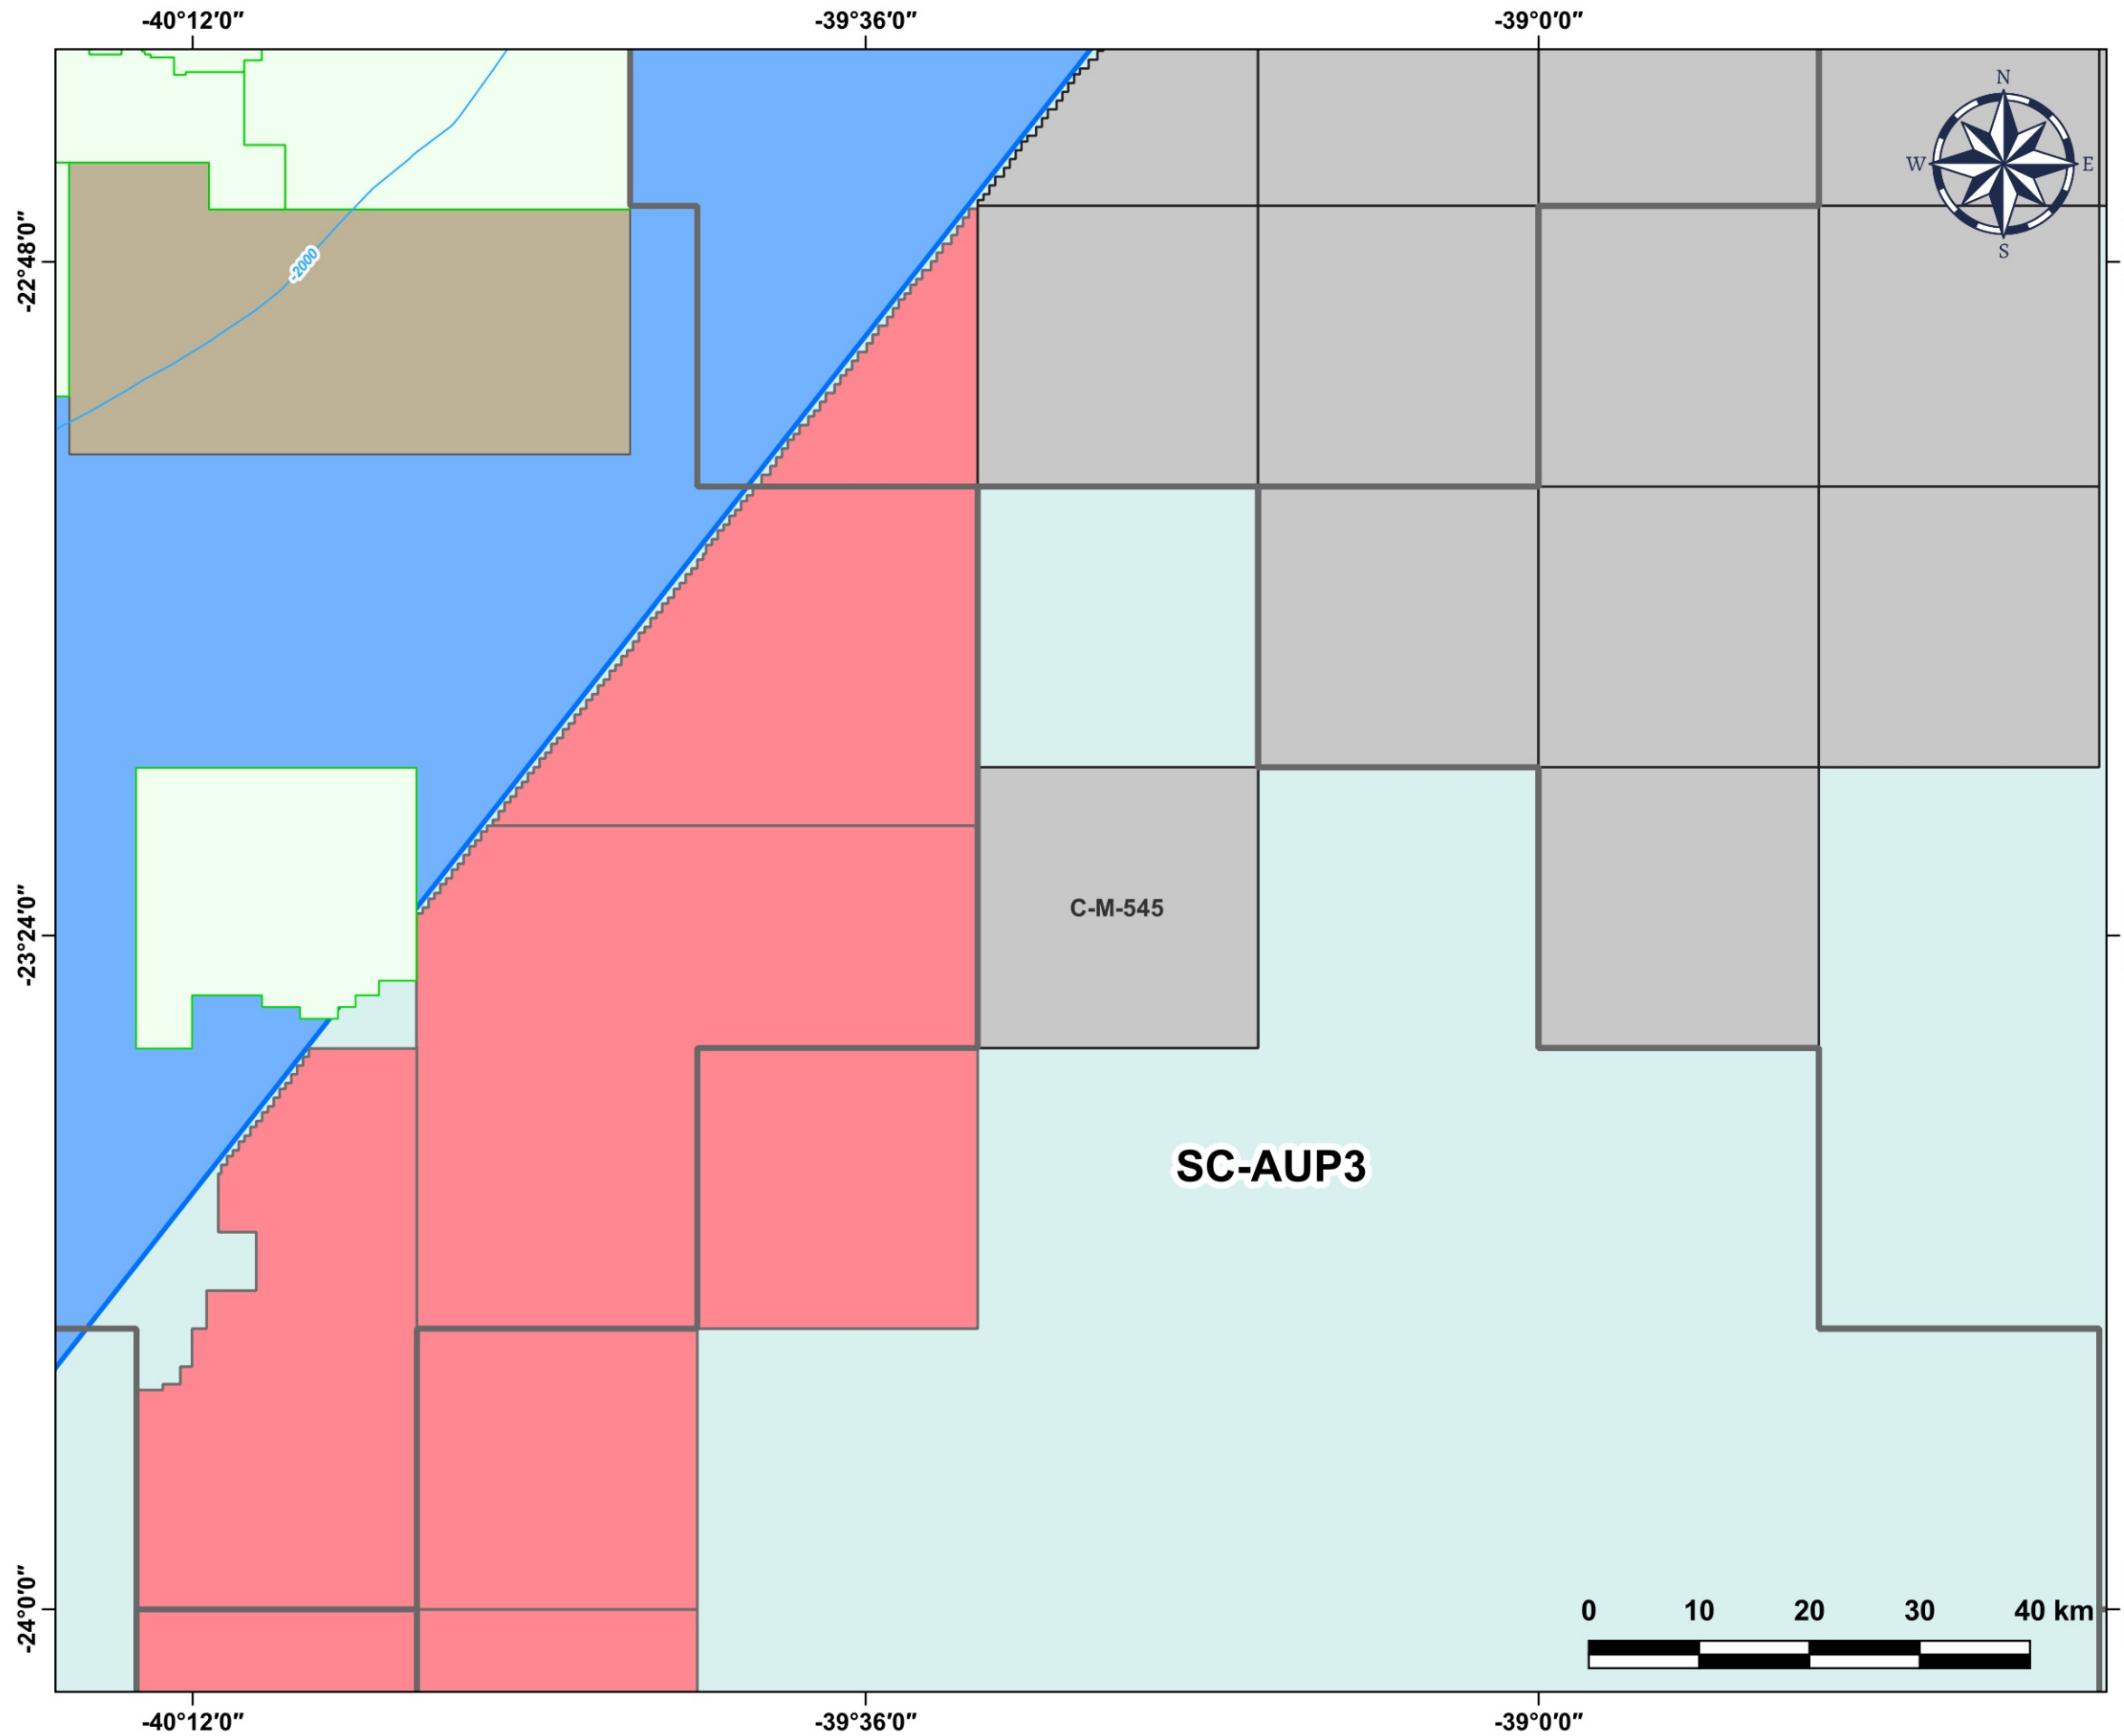

# Blocos Exploratórios - Setor SC-AUP3 - Bacia de Santos

## Exploratory Blocks - SC-AUP3 Sector - Santos Basin

### Legenda / Legend

-  Setores OPC / OA Sectors
-  Blocos OPC / OA Blocks
-  Rodada 16 / Round 16
-  Oferta Permanente - Partilha de Produção  
Open Acreage - PSA
-  Campos de Produção / Production Fields
-  Linhas Batimétricas / Bathymetric Lines
-  Área do Pré-sal / Pre-salt Area
-  Bacias Sedimentares Marítimas  
Offshore Sedimentary Basins

Data de Criação: 07/04/2026  
DATUM: SIRGAS 2000  
Escala: 1:600.000  
ANP/SDT