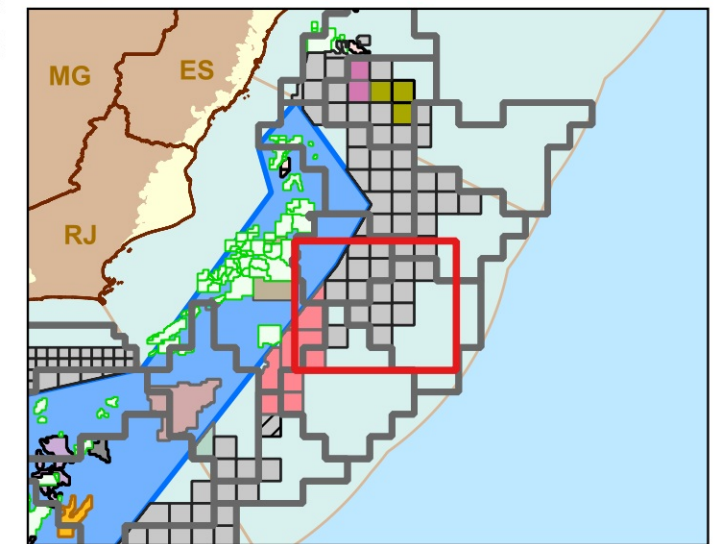

# Blocos Exploratórios - Setor SC-AUP2 - Bacia de Santos

## Exploratory Blocks - SC-AUP2 Sector - Santos Basin

### Legenda / Legend

-  Setores OPC / OA Sectors
-  Blocos OPC / OA Blocks
-  Rodada 16 / Round 16
-  Oferta Permanente - Partilha de Produção / Open Acreage - PSA
-  Campos de Produção / Production Fields
-  Linhas Batimétricas / Bathymetric Lines
-  Área do Pré-sal / Pre-salt Area
-  Bacias Sedimentares Marítimas / Offshore Sedimentary Basins