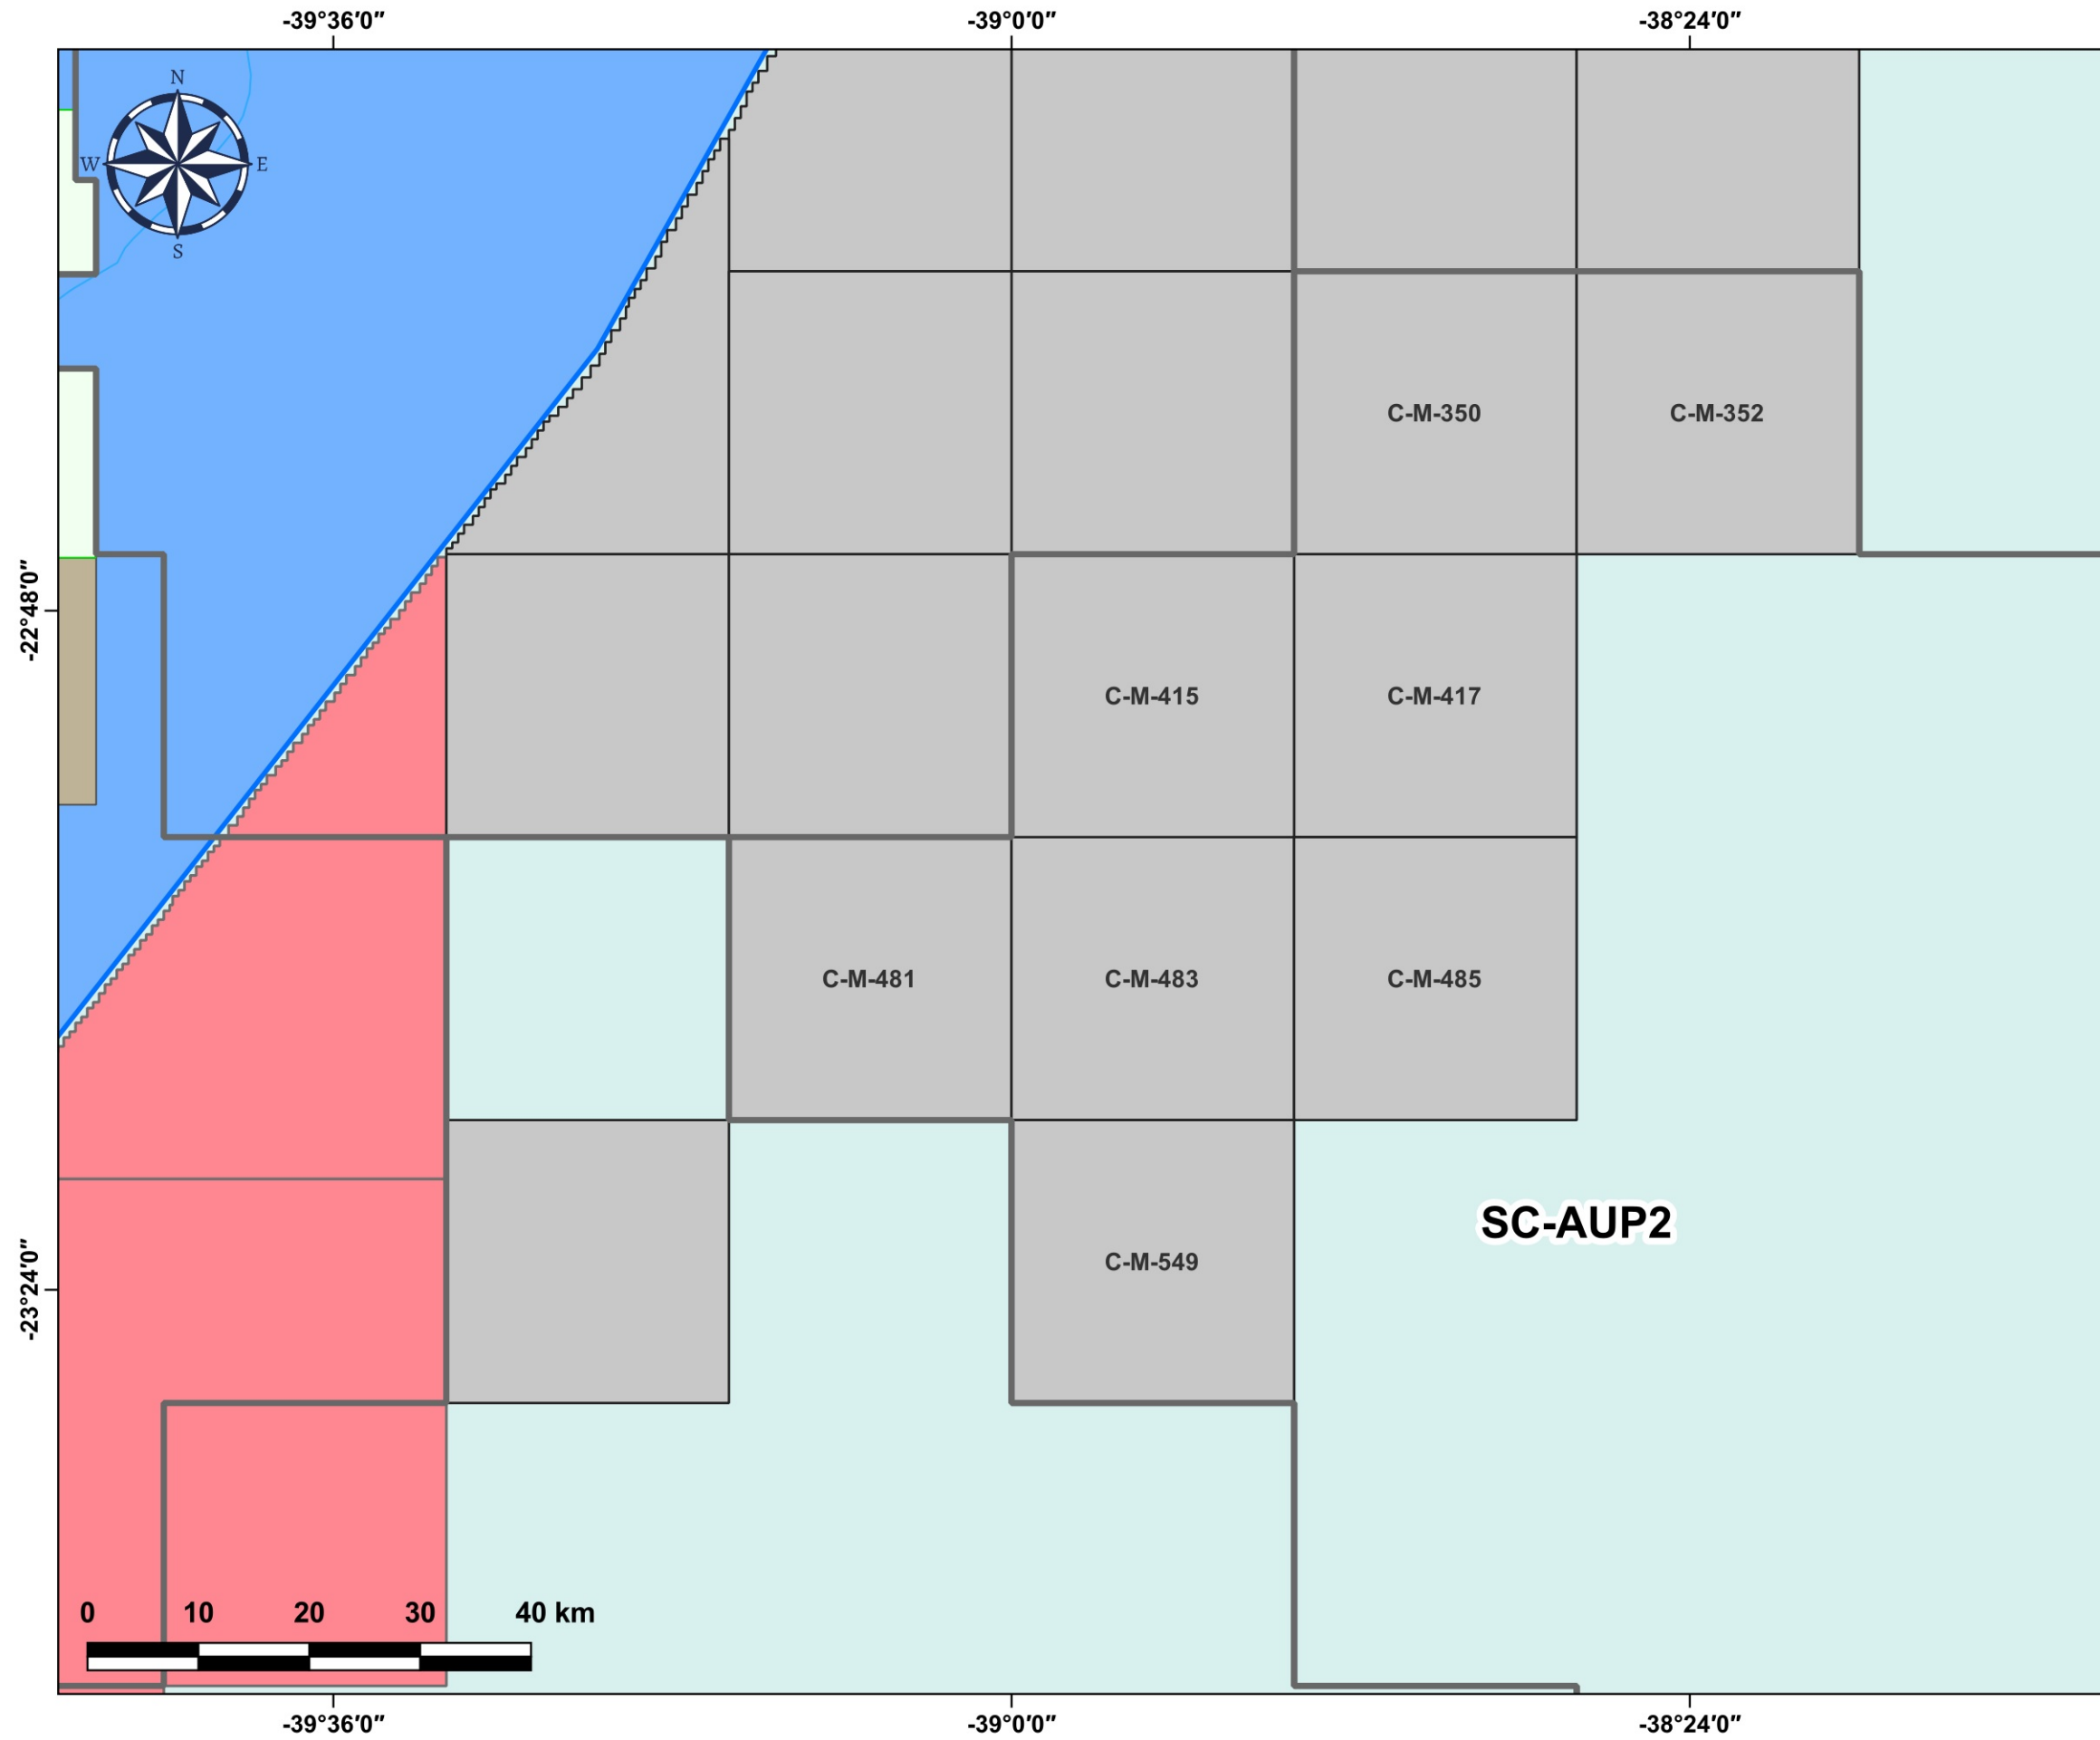

# Blocos Exploratórios - Setor SC-AUP2 - Bacia de Santos

## Exploratory Blocks - SC-AUP2 Sector - Santos Basin

### Legenda / Legend

-  Setores OPC / OA Sectors
-  Blocos OPC / OA Blocks
-  Rodada 16 / Round 16
-  Oferta Permanente - Partilha de Produção / Open Acreage - PSA
-  Campos de Produção / Production Fields
-  Linhas Batimétricas / Bathymetric Lines
-  Área do Pré-sal / Pre-salt Area
-  Bacias Sedimentares Marítimas / Offshore Sedimentary Basins

Data de Criação: 07/04/2026  
DATUM: SIRGAS 2000  
Escala: 1:500.000  
ANP/SDT