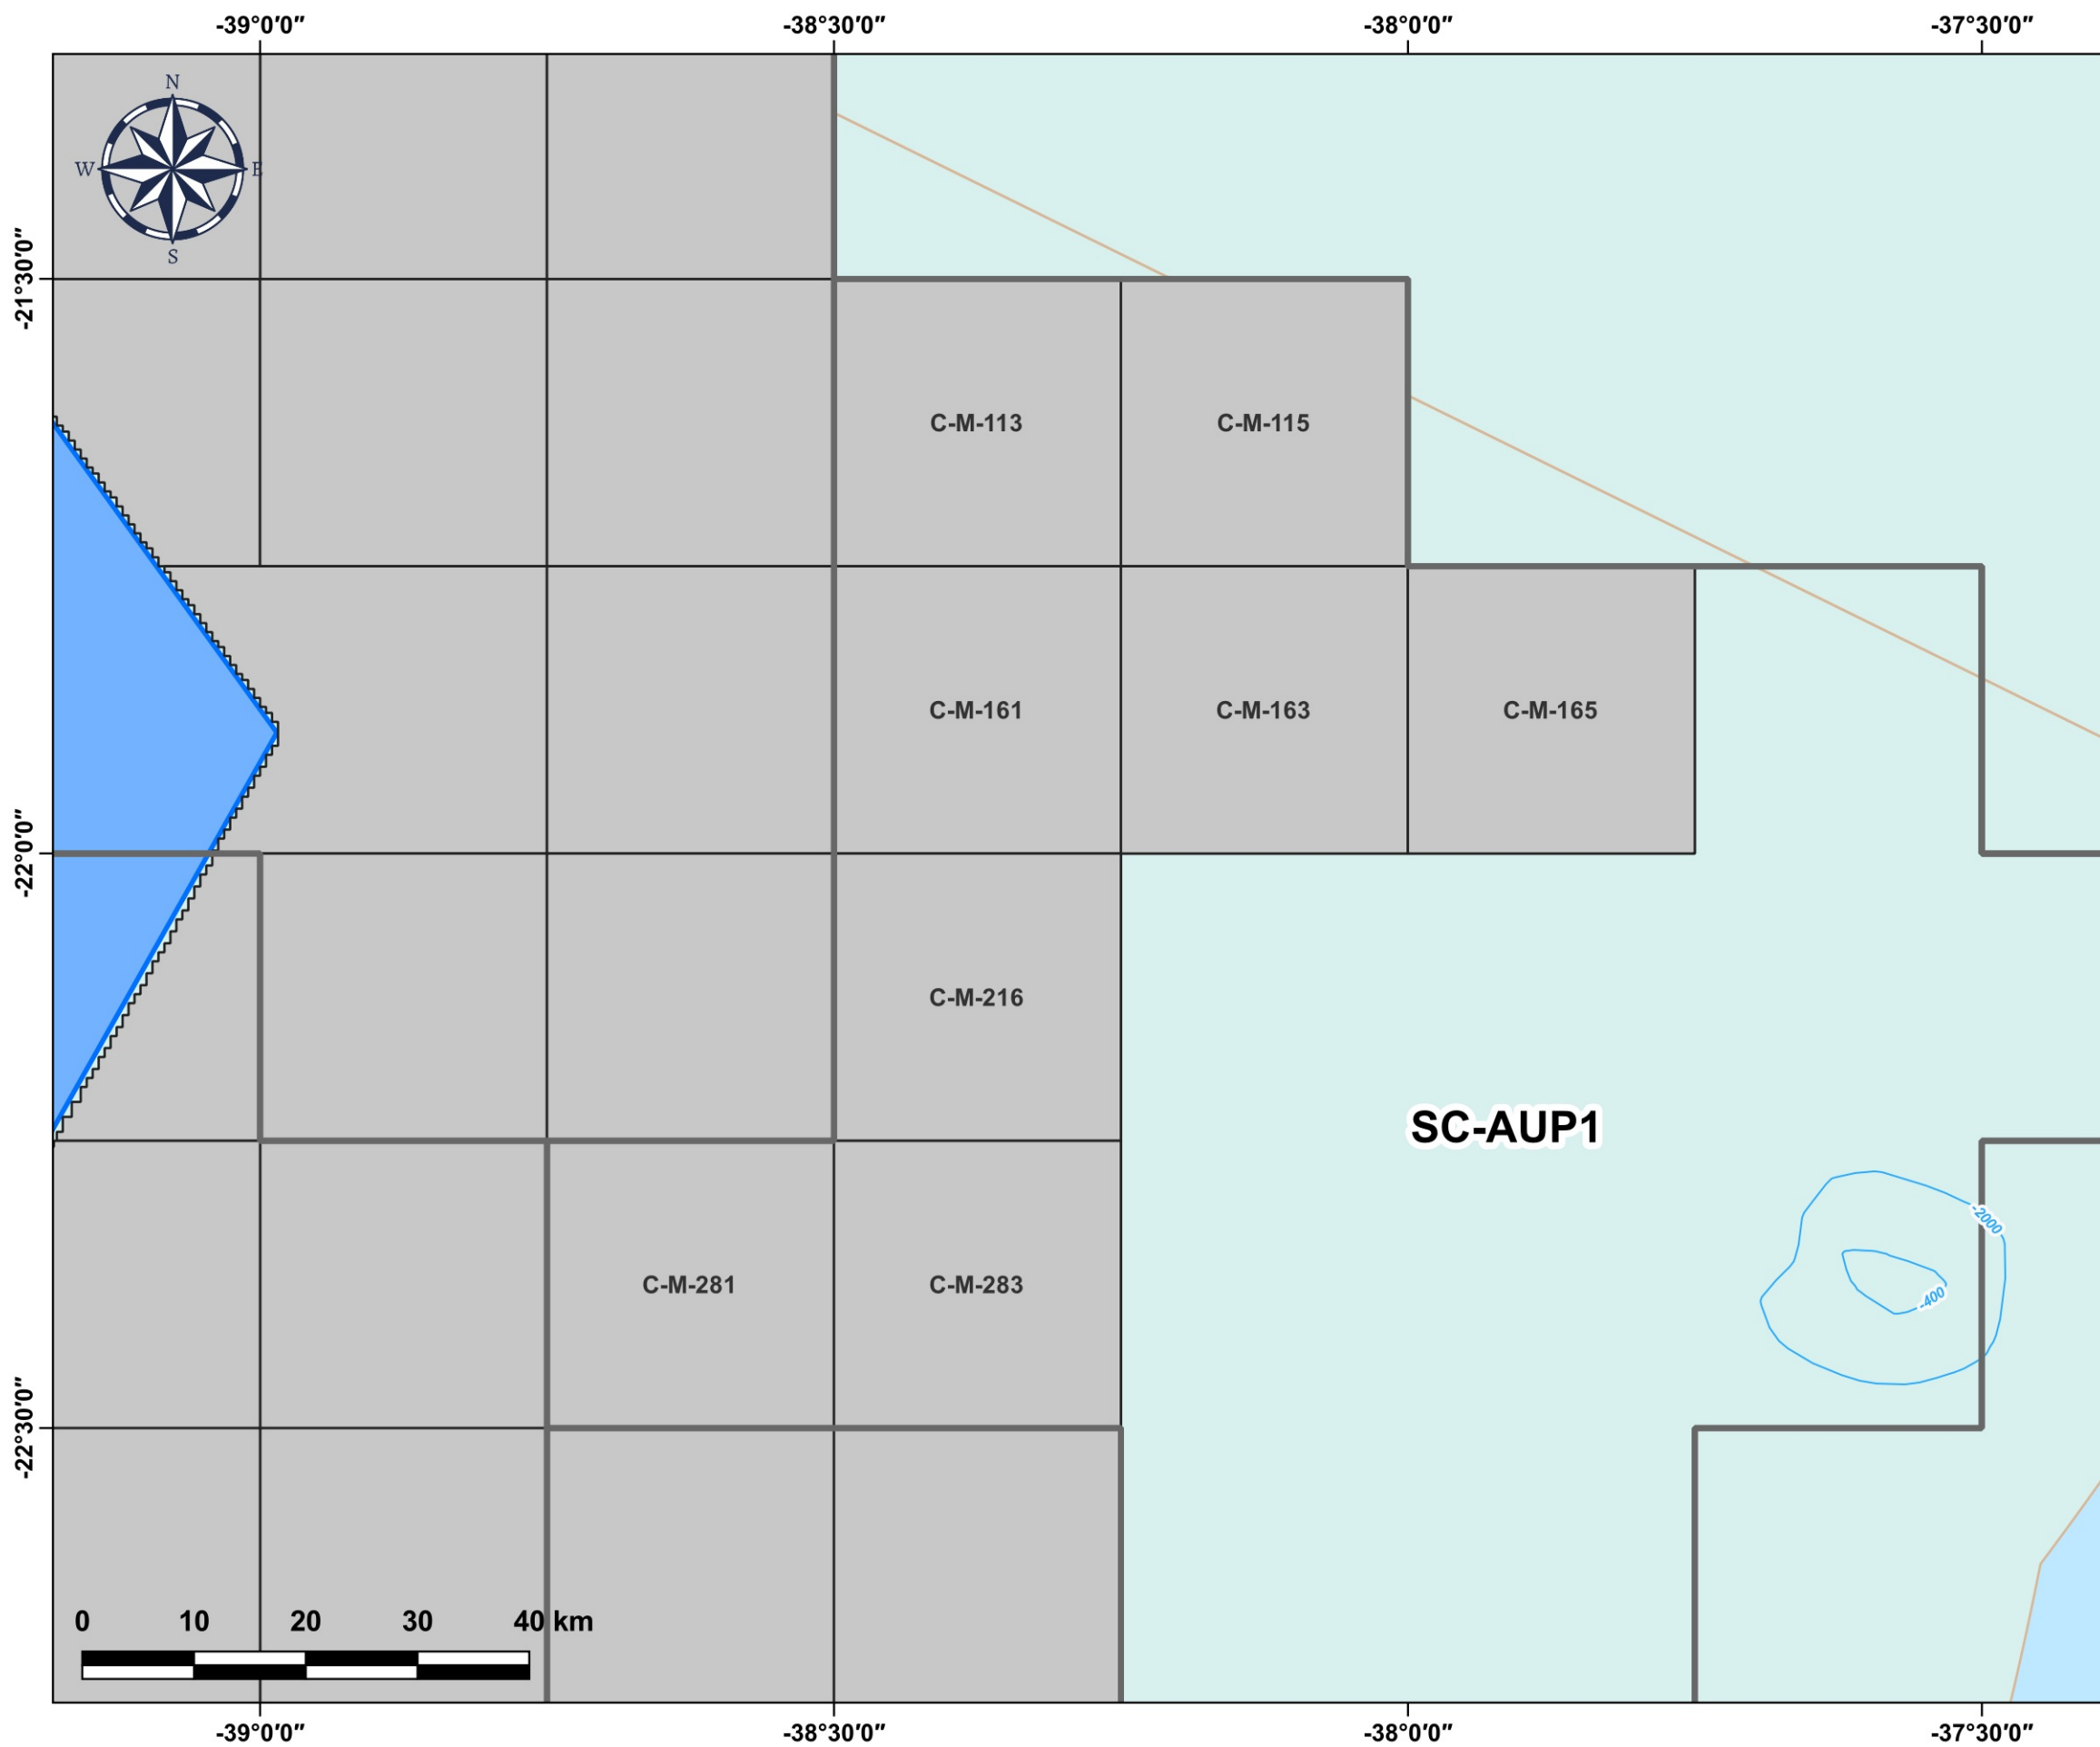

Blocos Exploratórios - Setor SC-AUP1 - Bacia de Santos

Exploratory Blocks - SC-AUP1 Sector - Santos Basin

Legenda / Legend

-  Setores OPC / OA Sectors
-  Blocos OPC / OA Blocks
-  Linhas Batimétricas / Bathymetric Lines
-  Área do Pré-sal / Pre-salt Area
-  Bacias Sedimentares Marítimas / Offshore Sedimentary Basins

Data de Criação: 07/04/2026
 DATUM: SIRGAS 2000
 Escala: 1:500.000
 ANP/SDT