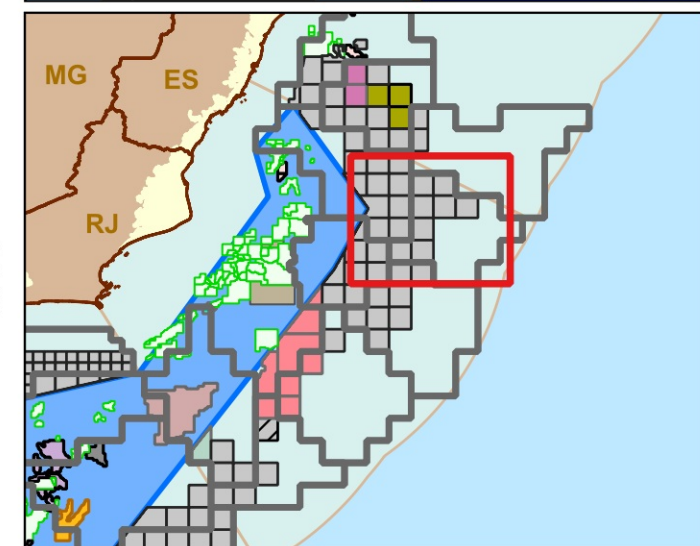

Blocos Exploratórios - Setor SC-AUP1 - Bacia de Santos

Exploratory Blocks - SC-AUP1 Sector - Santos Basin

Legenda / Legend

-  Setores OPC / OA Sectors
-  Blocos OPC / OA Blocks
-  Linhas Batimétricas / Bathymetric Lines
-  Área do Pré-sal / Pre-salt Area
-  Bacias Sedimentares Marítimas / Offshore Sedimentary Basins

Data de Criação: 07/04/2026
 DATUM: SIRGAS 2000
 Escala: 1:500.000
 ANP/SDT