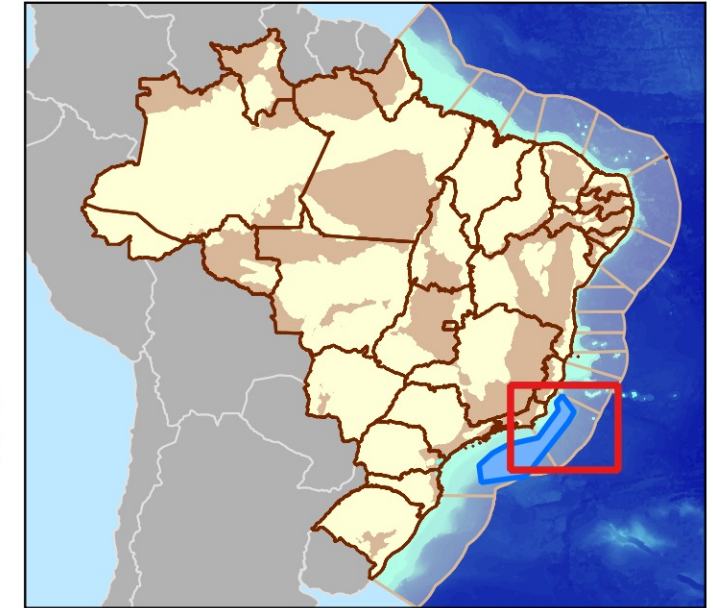

Blocos Exploratórios - Setor SC-AP5 - Bacia de Campos

Exploratory Blocks - SC-AP5 Sector - Campos Basin

Legenda / Legend

-  Setores OPC / OA Sectors
-  Blocos OPC / OA Blocks
-  Partilha 3 / Round 3 - PSA
-  Rodada 15 / Round 15
-  Oferta Permanente / Open Acreage
-  Rodada 16 / Round 16
-  Linhas Batimétricas / Bathymetric Lines
-  Área do Pré-sal / Pre-salt Area
-  Bacias Sedimentares Marítimas / Offshore Sedimentary Basins

Data de Criação: 07/04/2026
DATUM: SIRGAS 2000
Escala: 1:500.000
ANP/SDT