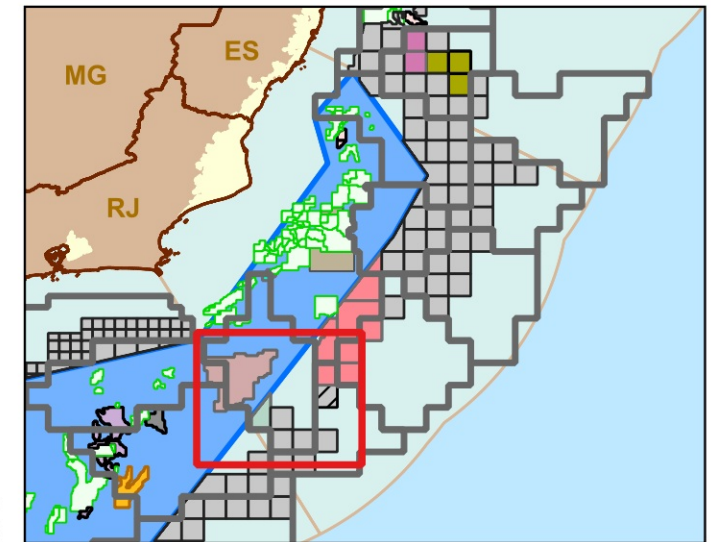

Blocos Exploratórios - Setor SC-AP5 - Bacia de Campos

Exploratory Blocks - SC-AP5 Sector - Campos Basin

Legenda / Legend

-  Setores OPC / OA Sectors
-  Blocos OPC / OA Blocks
-  Partilha 3 / Round 3 - PSA
-  Rodada 15 / Round 15
-  Oferta Permanente / Open Acreage
-  Rodada 16 / Round 16
-  Linhas Batimétricas / Bathymetric Lines
-  Área do Pré-sal / Pre-salt Area
-  Bacias Sedimentares Marítimas / Offshore Sedimentary Basins

Data de Criação: 07/04/2026
DATUM: SIRGAS 2000
Escala: 1:500.000
ANP/SDT