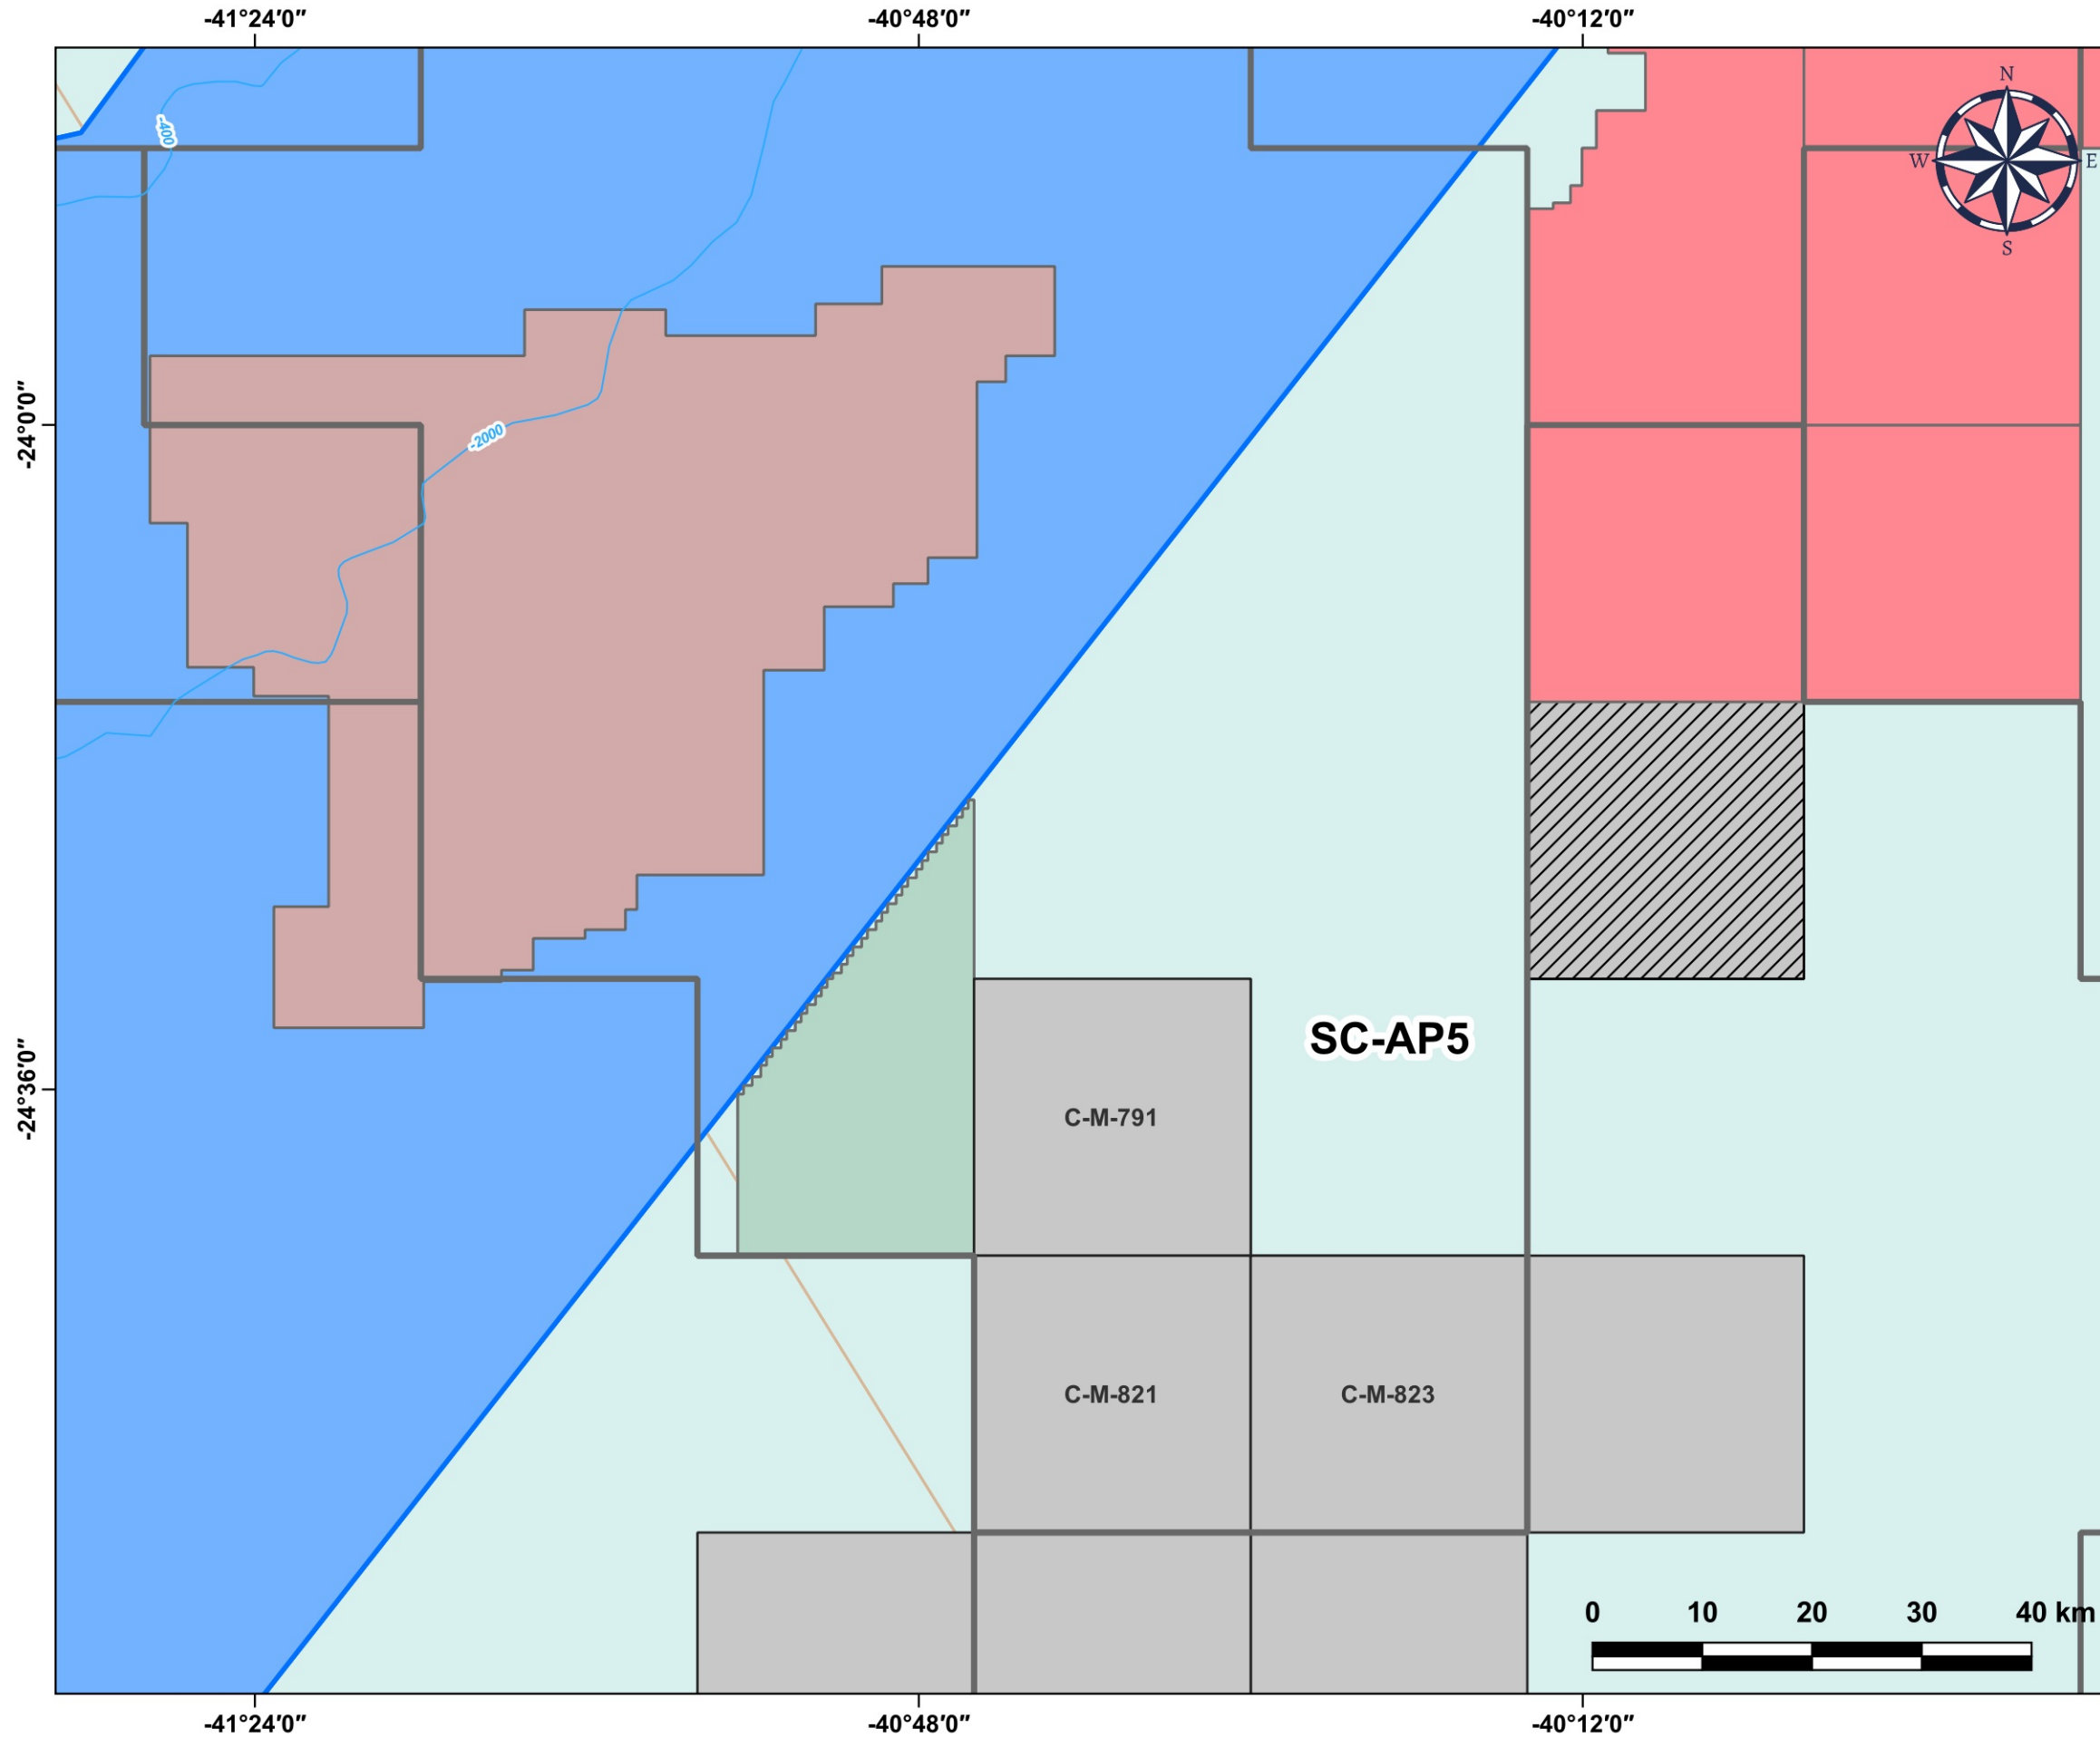

Blocos Exploratórios - Setor SC-AP5 - Bacia de Campos

Exploratory Blocks - SC-AP5 Sector - Campos Basin

Legenda / Legend

-  Setores OPC / OA Sectors
-  Blocos OPC / OA Blocks
-  Partilha 3 / Round 3 - PSA
-  Rodada 15 / Round 15
-  Oferta Permanente / Open Acreage
-  Rodada 16 / Round 16
-  Linhas Batimétricas / Bathymetric Lines
-  Área do Pré-sal / Pre-salt Area
-  Bacias Sedimentares Marítimas / Offshore Sedimentary Basins

Data de Criação: 07/04/2026
DATUM: SIRGAS 2000
Escala: 1:500.000
ANP/SDT