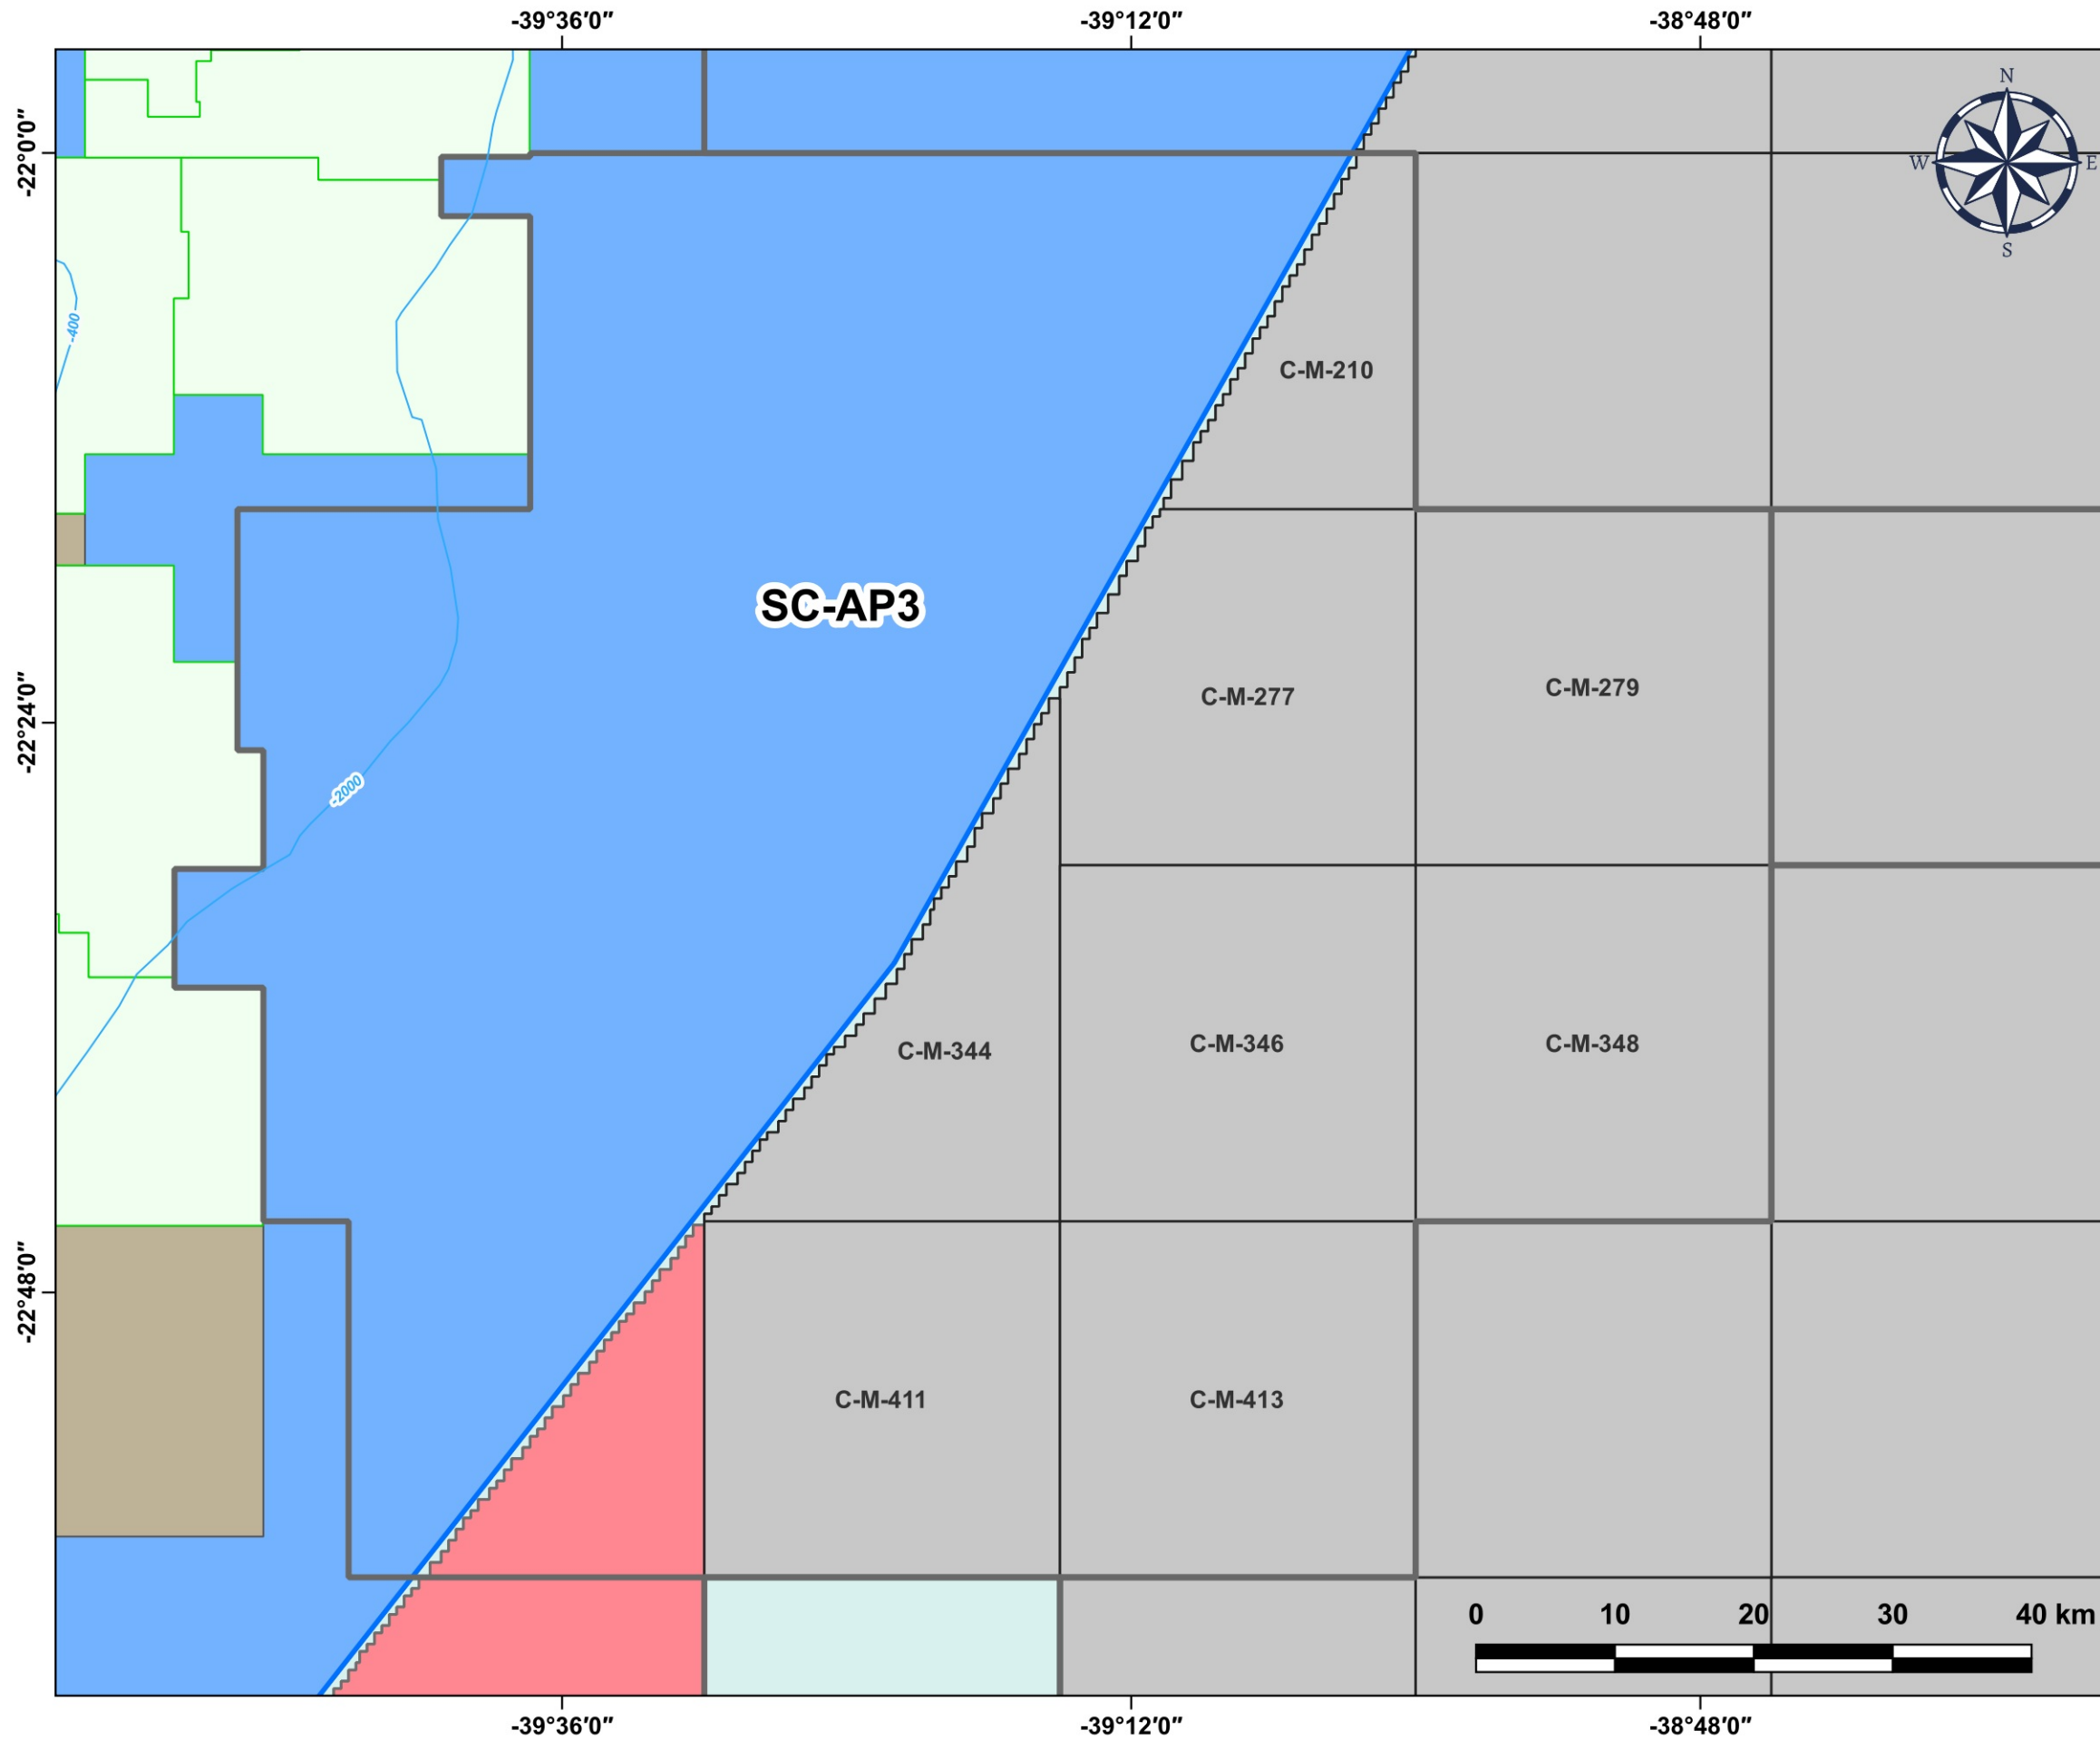

Blocos Exploratórios - Setor SC-AP3 - Bacia de Campos

Exploratory Blocks - SC-AP3 Sector - Campos Basin

Legenda / Legend

-  Setores OPC / OA Sectors
-  Blocos OPC / OA Blocks
-  Rodada 16 / Round 16
-  Oferta Permanente - Partilha de Produção
Open Acreage - PSA
-  Campos de Produção / Production Fields
-  Linhas Batimétricas / Bathymetric Lines
-  Área do Pré-sal / Pre-salt Area
-  Bacias Sedimentares Marítimas
Offshore Sedimentary Basins

Data de Criação: 07/04/2026
DATUM: SIRGAS 2000
Escala: 1:400.000
ANP/SDT