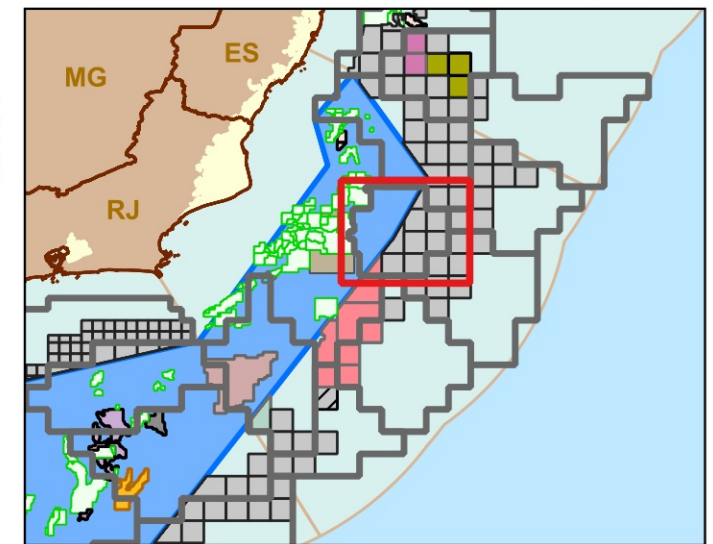

Blocos Exploratórios - Setor SC-AP3 - Bacia de Campos

Exploratory Blocks - SC-AP3 Sector - Campos Basin

Legenda / Legend

-  Setores OPC / OA Sectors
-  Blocos OPC / OA Blocks
-  Rodada 16 / Round 16
-  Oferta Permanente - Partilha de Produção
Open Acreage - PSA
-  Campos de Produção / Production Fields
-  Linhas Batimétricas / Bathymetric Lines
-  Área do Pré-sal / Pre-salt Area
-  Bacias Sedimentares Marítimas
Offshore Sedimentary Basins

Data de Criação: 07/04/2026
DATUM: SIRGAS 2000
Escala: 1:400.000
ANP/SDT