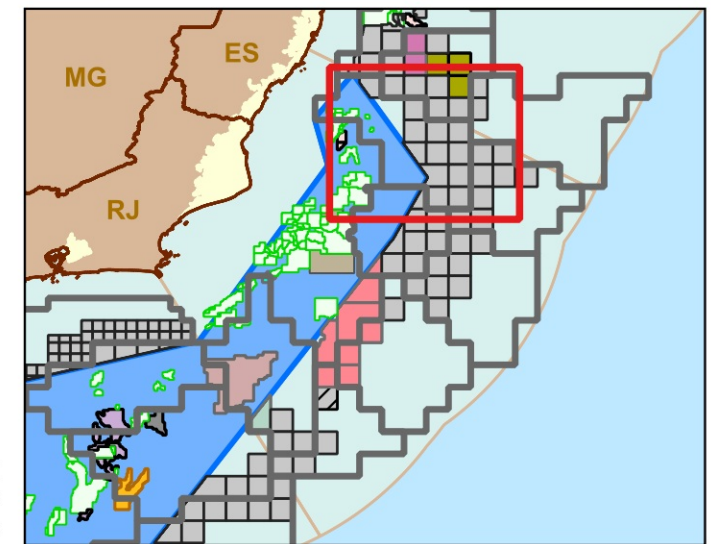

Blocos Exploratórios - Setor SC-AP1 - Bacia de Campos

Exploratory Blocks - SC-AP1 Sector - Campos Basin

Legenda / Legend

-  Setores OPC / OA Sectors
-  Blocos OPC / OA Blocks
-  Rodada 6 / Round 6
-  Rodada 11 / Round 11
-  Rodada 14 / Round 14
-  Oferta Permanente - Partilha de Produção
Open Acreage - PSA
-  Campos de Produção / Production Fields
-  Área do Pré-sal / Pre-salt Area
-  Bacias Sedimentares Marítimas
Offshore Sedimentary Basins

0 10 20 30 40 km

Data de Criação: 08/04/2026
DATUM: SIRGAS 2000
Escala: 1:600.000
ANP/SDT