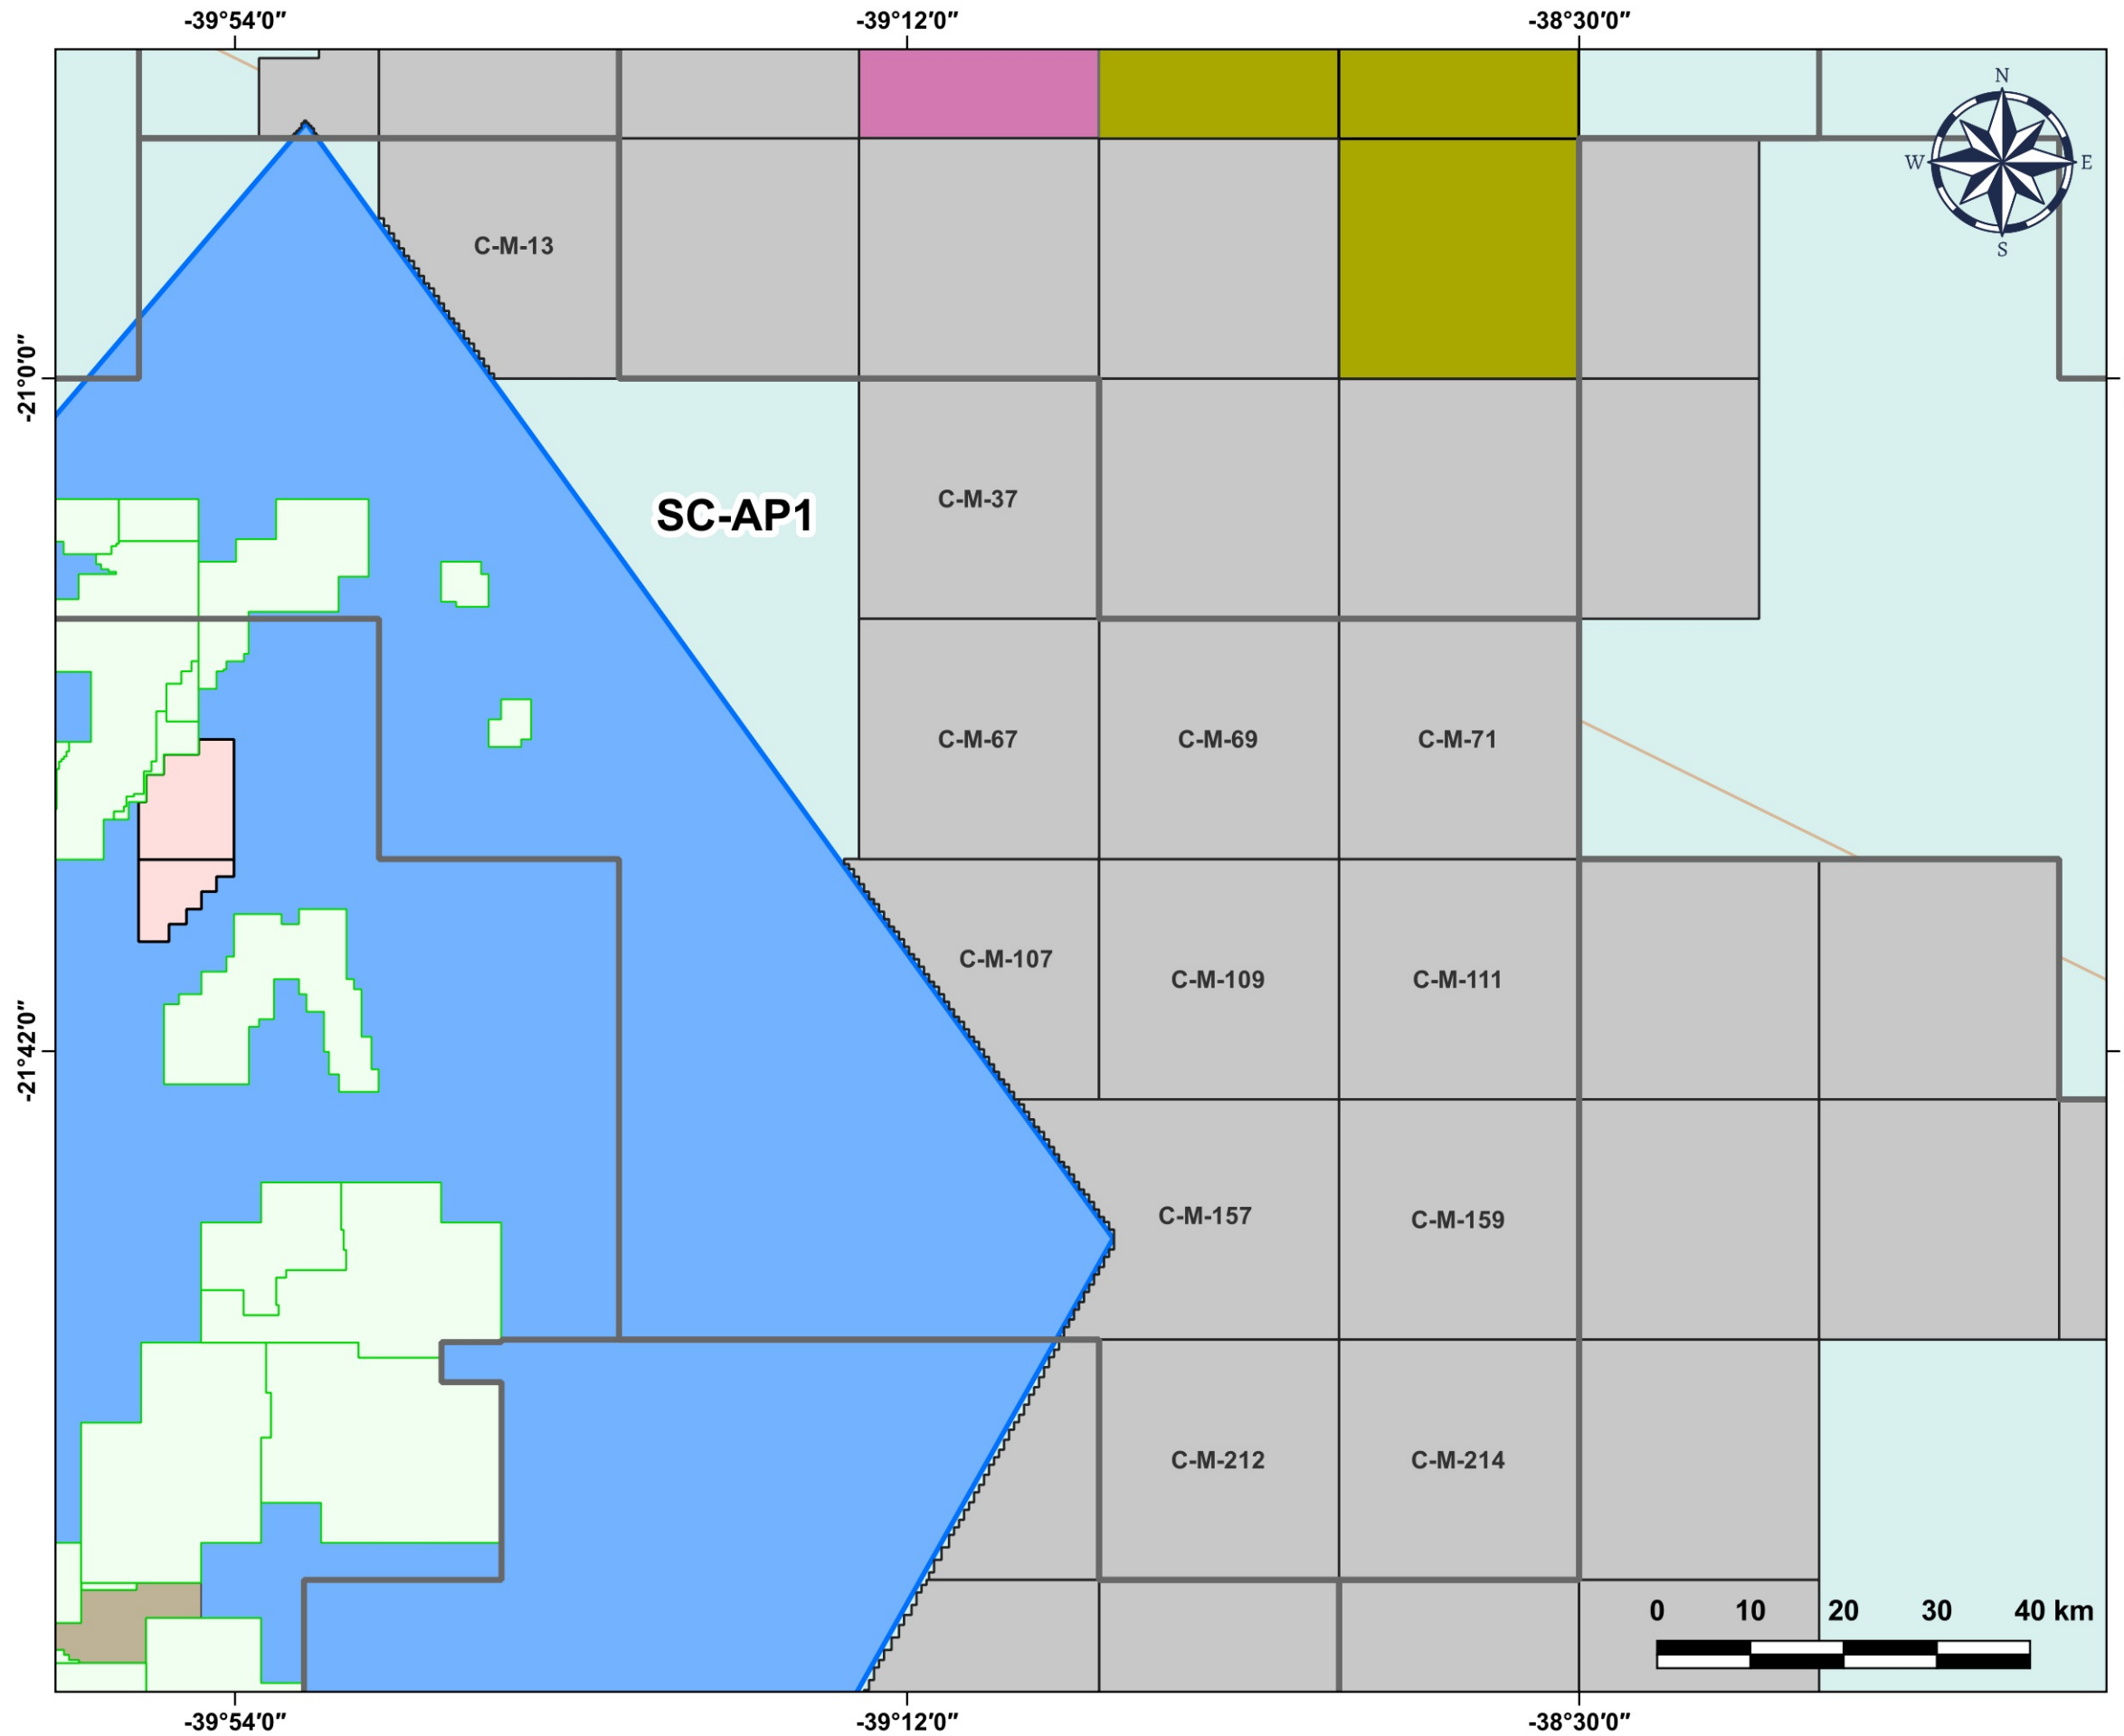

Blocos Exploratórios - Setor SC-AP1 - Bacia de Campos

Exploratory Blocks - SC-AP1 Sector - Campos Basin

Legenda / Legend

-  Setores OPC / OA Sectors
-  Blocos OPC / OA Blocks
-  Rodada 6 / Round 6
-  Rodada 11 / Round 11
-  Rodada 14 / Round 14
-  Oferta Permanente - Partilha de Produção
Open Acreage - PSA
-  Campos de Produção / Production Fields
-  Área do Pré-sal / Pre-salt Area
-  Bacias Sedimentares Marítimas
Offshore Sedimentary Basins

0 10 20 30 40 km

Data de Criação: 08/04/2026
DATUM: SIRGAS 2000
Escala: 1:600.000
ANP/SDT