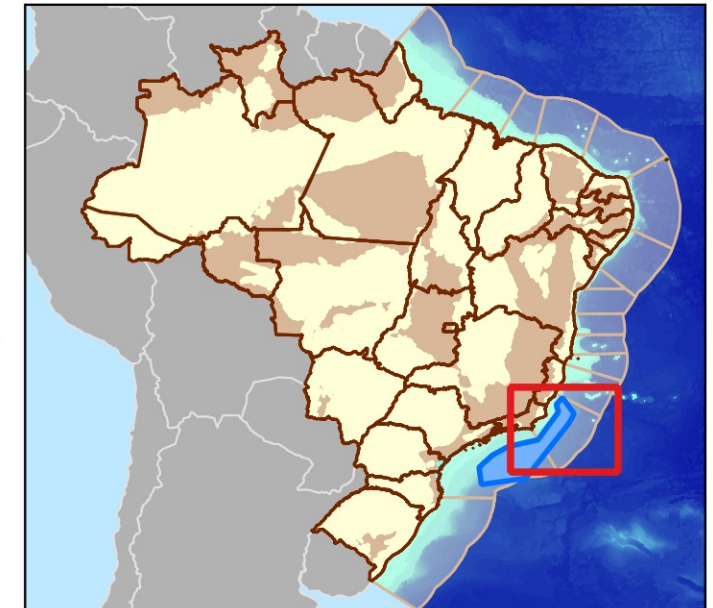

Blocos Exploratórios - Setor SC-AP1 - Bacia de Campos

Exploratory Blocks - SC-AP1 Sector - Campos Basin

Legenda / Legend

-  Setores OPC / OA Sectors
-  Blocos OPC / OA Blocks
-  Rodada 6 / Round 6
-  Rodada 11 / Round 11
-  Rodada 14 / Round 14
-  Oferta Permanente - Partilha de Produção
Open Acreage - PSA
-  Campos de Produção / Production Fields
-  Área do Pré-sal / Pre-salt Area
-  Bacias Sedimentares Marítimas
Offshore Sedimentary Basins

0 10 20 30 40 km

Data de Criação: 08/04/2026
DATUM: SIRGAS 2000
Escala: 1:600.000
ANP/SDT