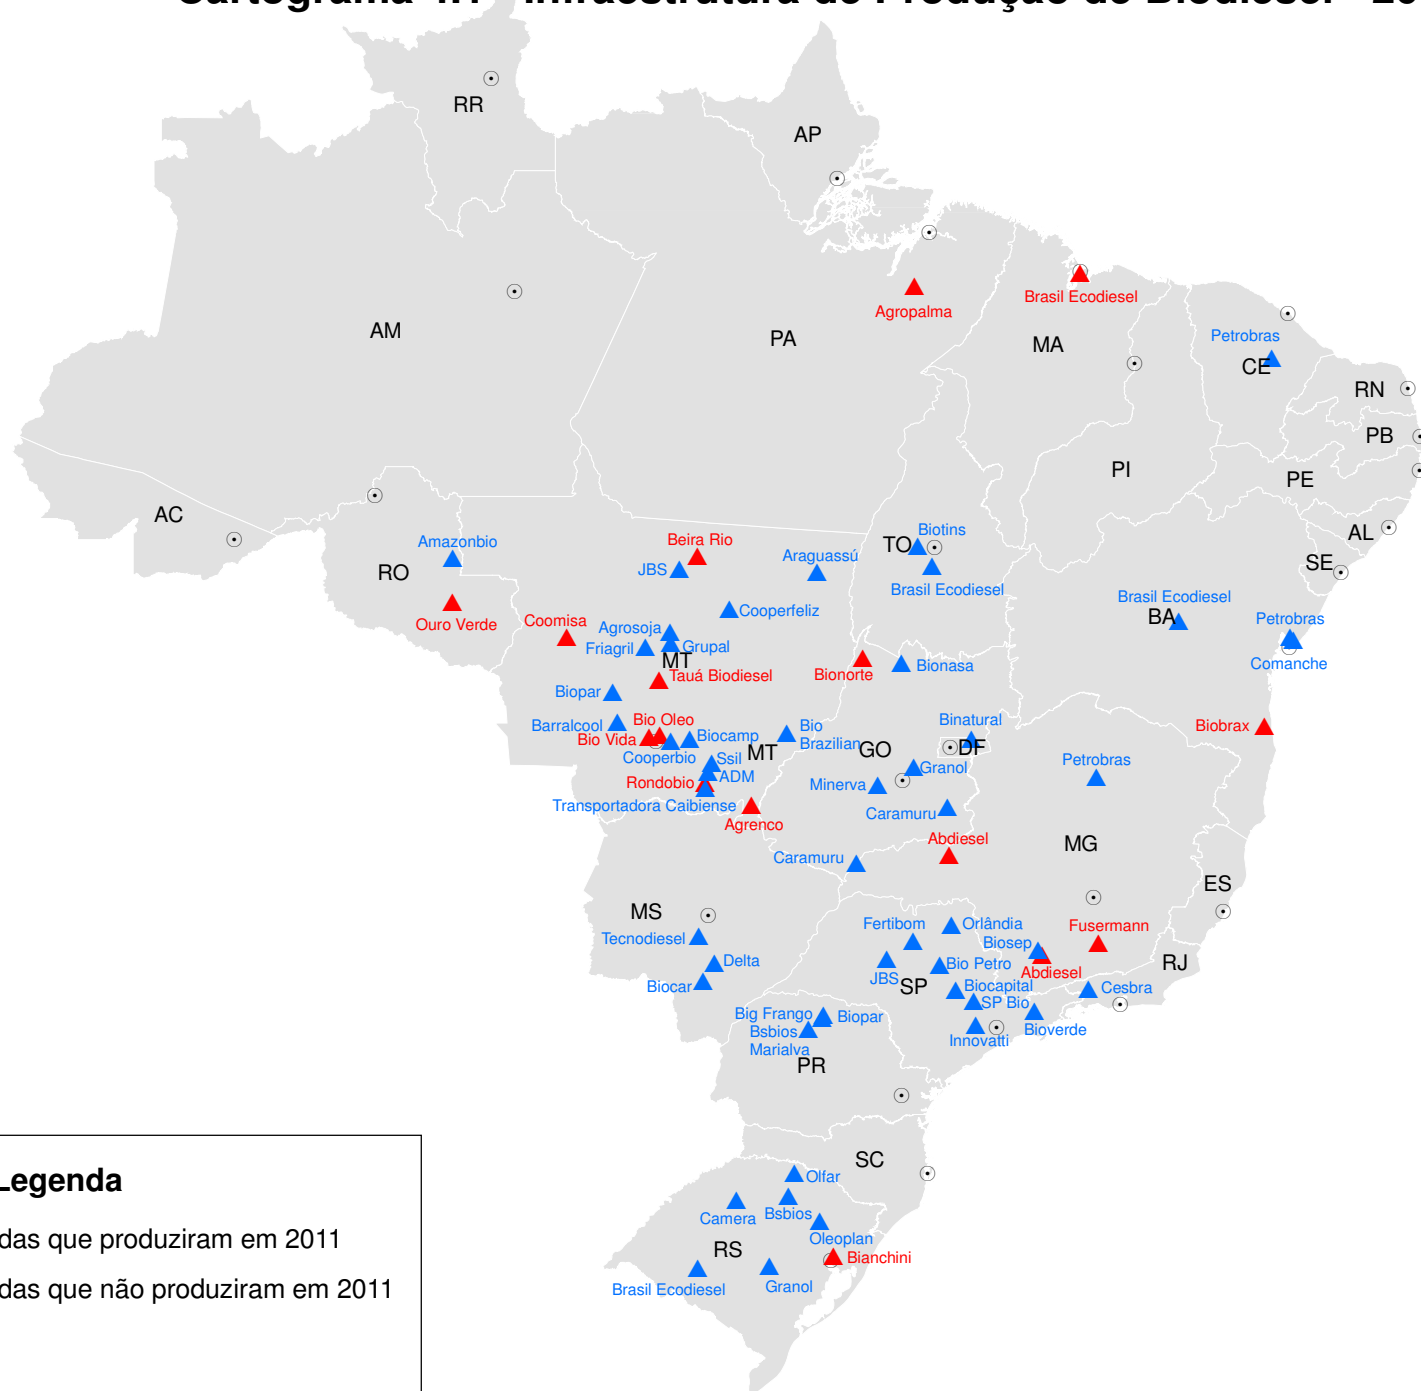

Cartograma 4.1 - Infraestrutura de Produção de Biodiesel - 2011

Legenda

- ▲ Plantas autorizadas que produziram em 2011
- ▲ Plantas autorizadas que não produziram em 2011
- Capitais
- ▭ Limite estadual

Datum: SAD69
Projeção: Policônica
MC: -54°