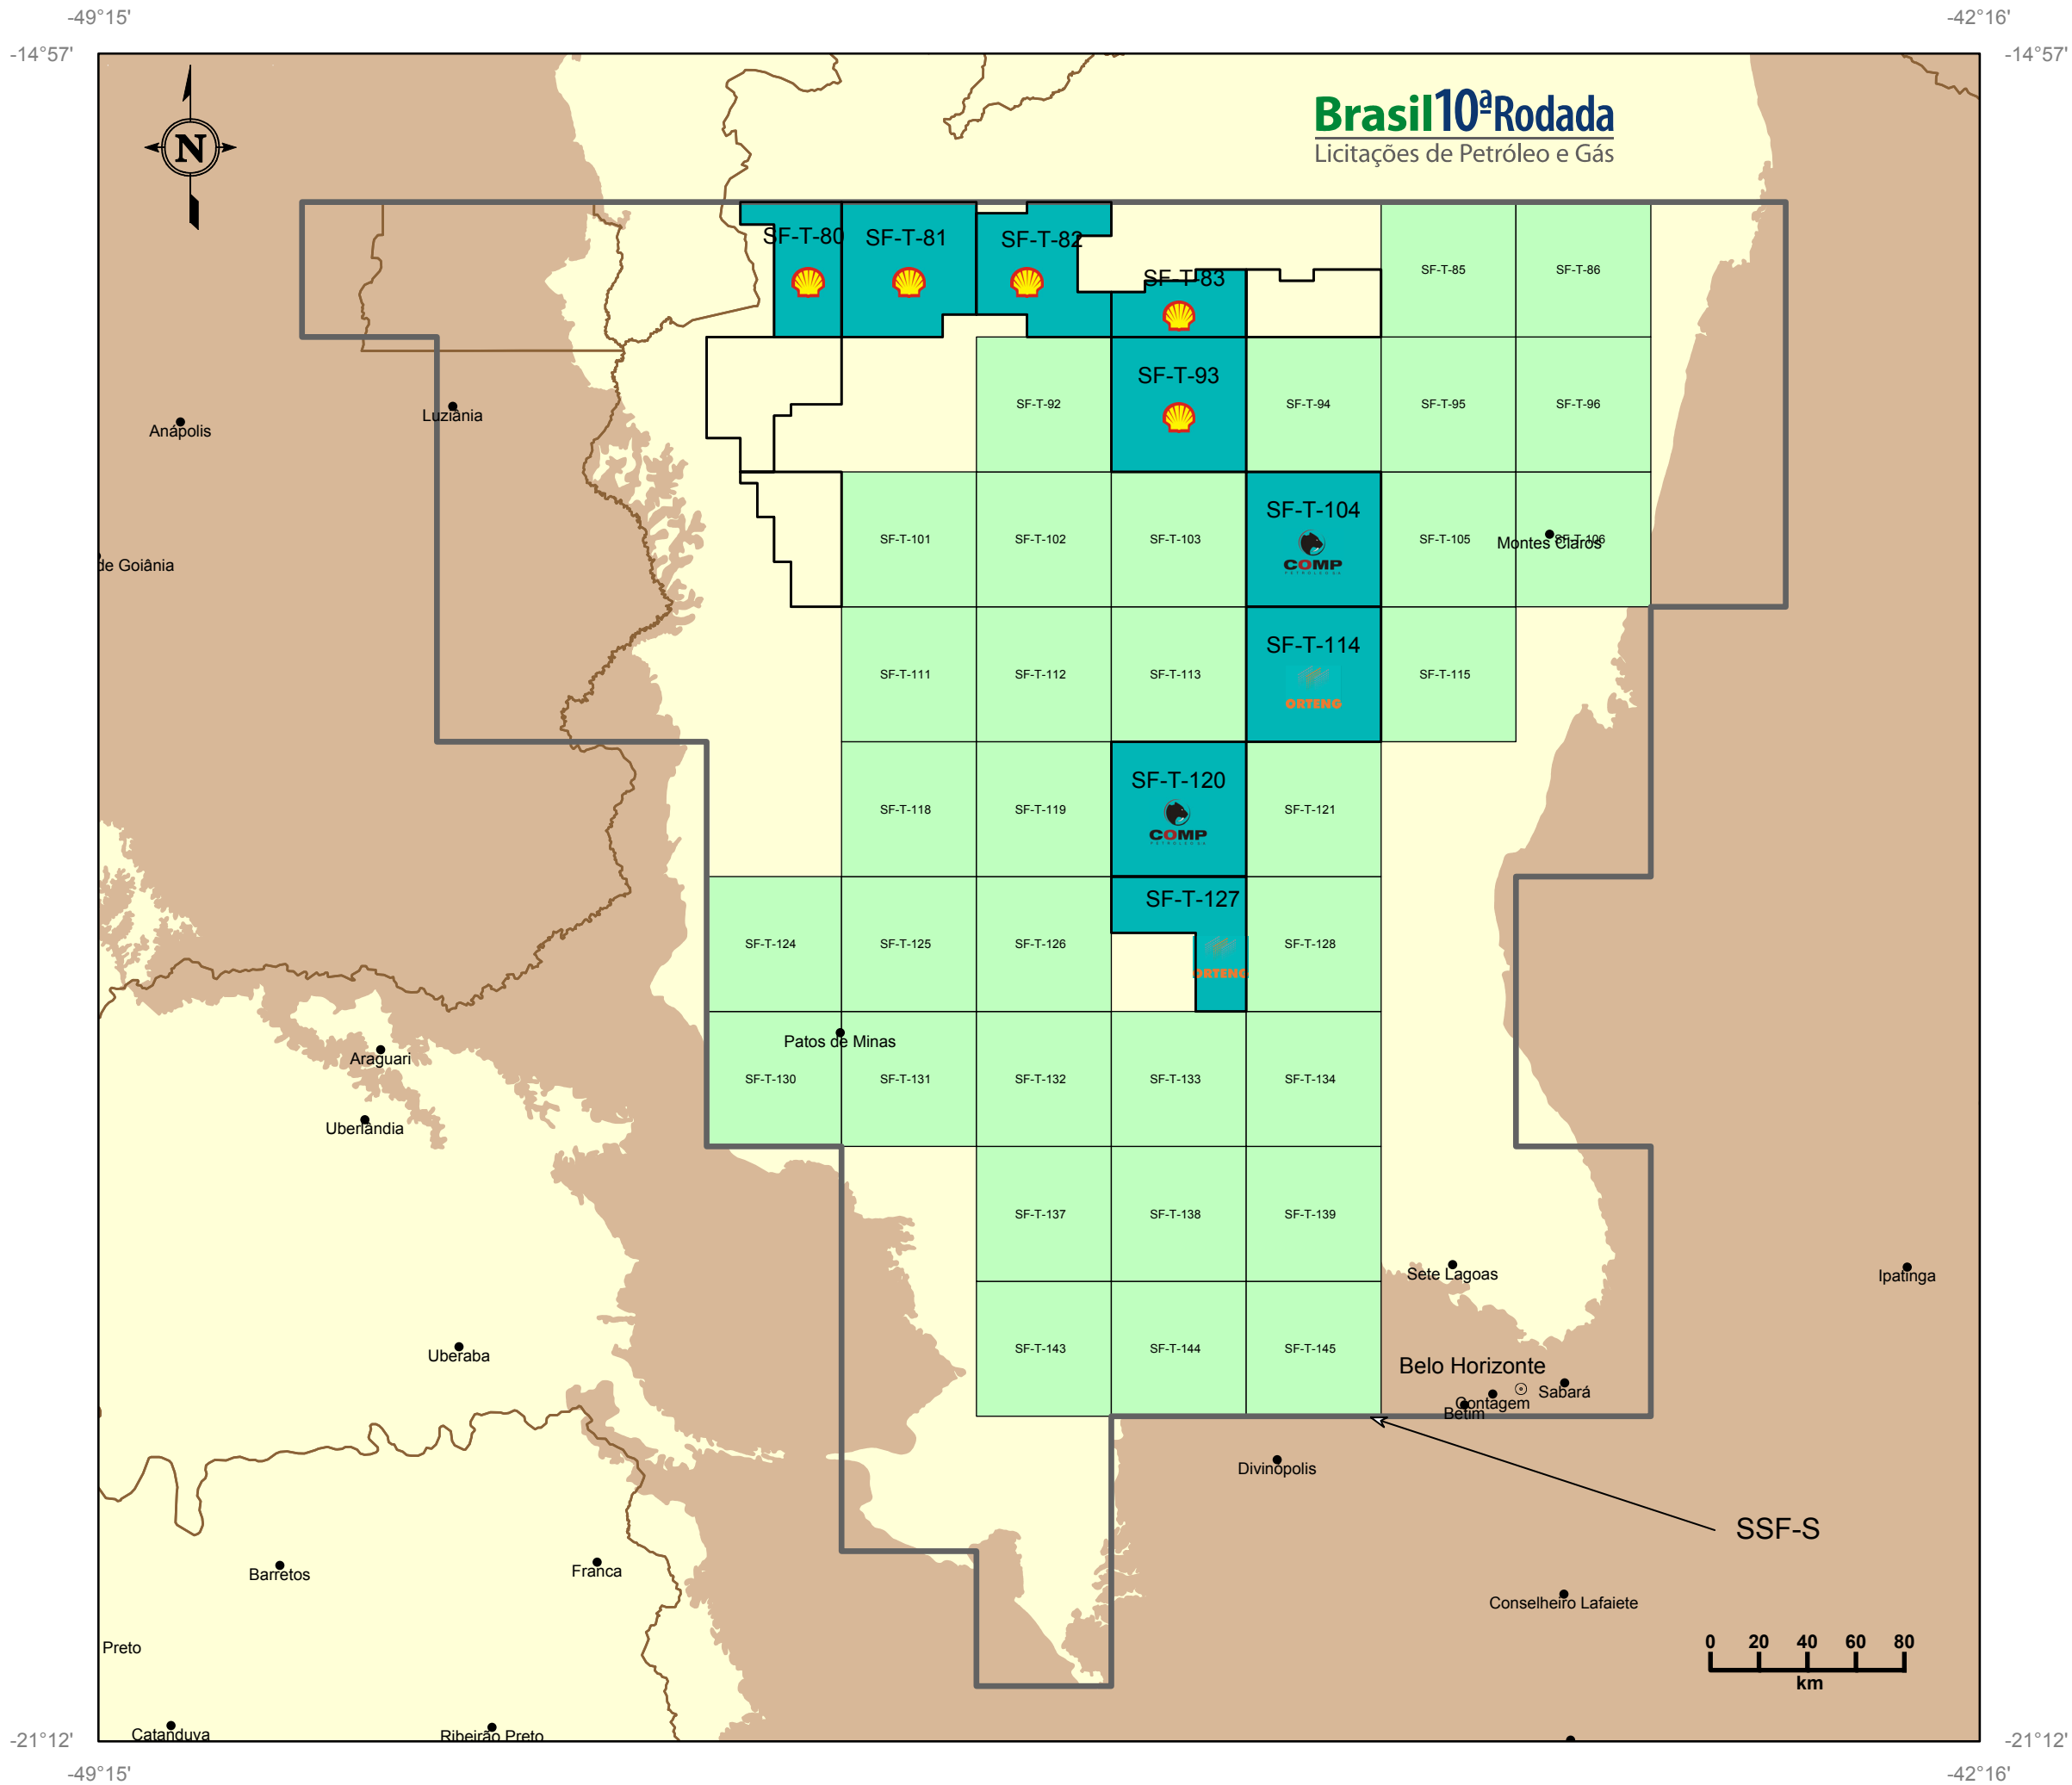

# Bacia do São Francisco

**Brasil10ª Rodada**  
Licitações de Petróleo e Gás

**Legend**

- Cidades / Cities
- ⊙ Capitais / Capitals
- ▭ Setores - Décima Rodada / Sectors - Round 10
- SF-T- Blocos Oferecidos - Décima Rodada / Offered Blocks - Round 10
- Blocos sob Concessão / Exploratory Blocks under Concession
- Rodada 7 / Round 7
- Bacias Sedimentares / Sedimentaries Terrains
- Embasamento / Igneous and Metamorphic Terrains

www.Brasil-Rounds.gov.br  
Atualizado - Updated 04/12/2008