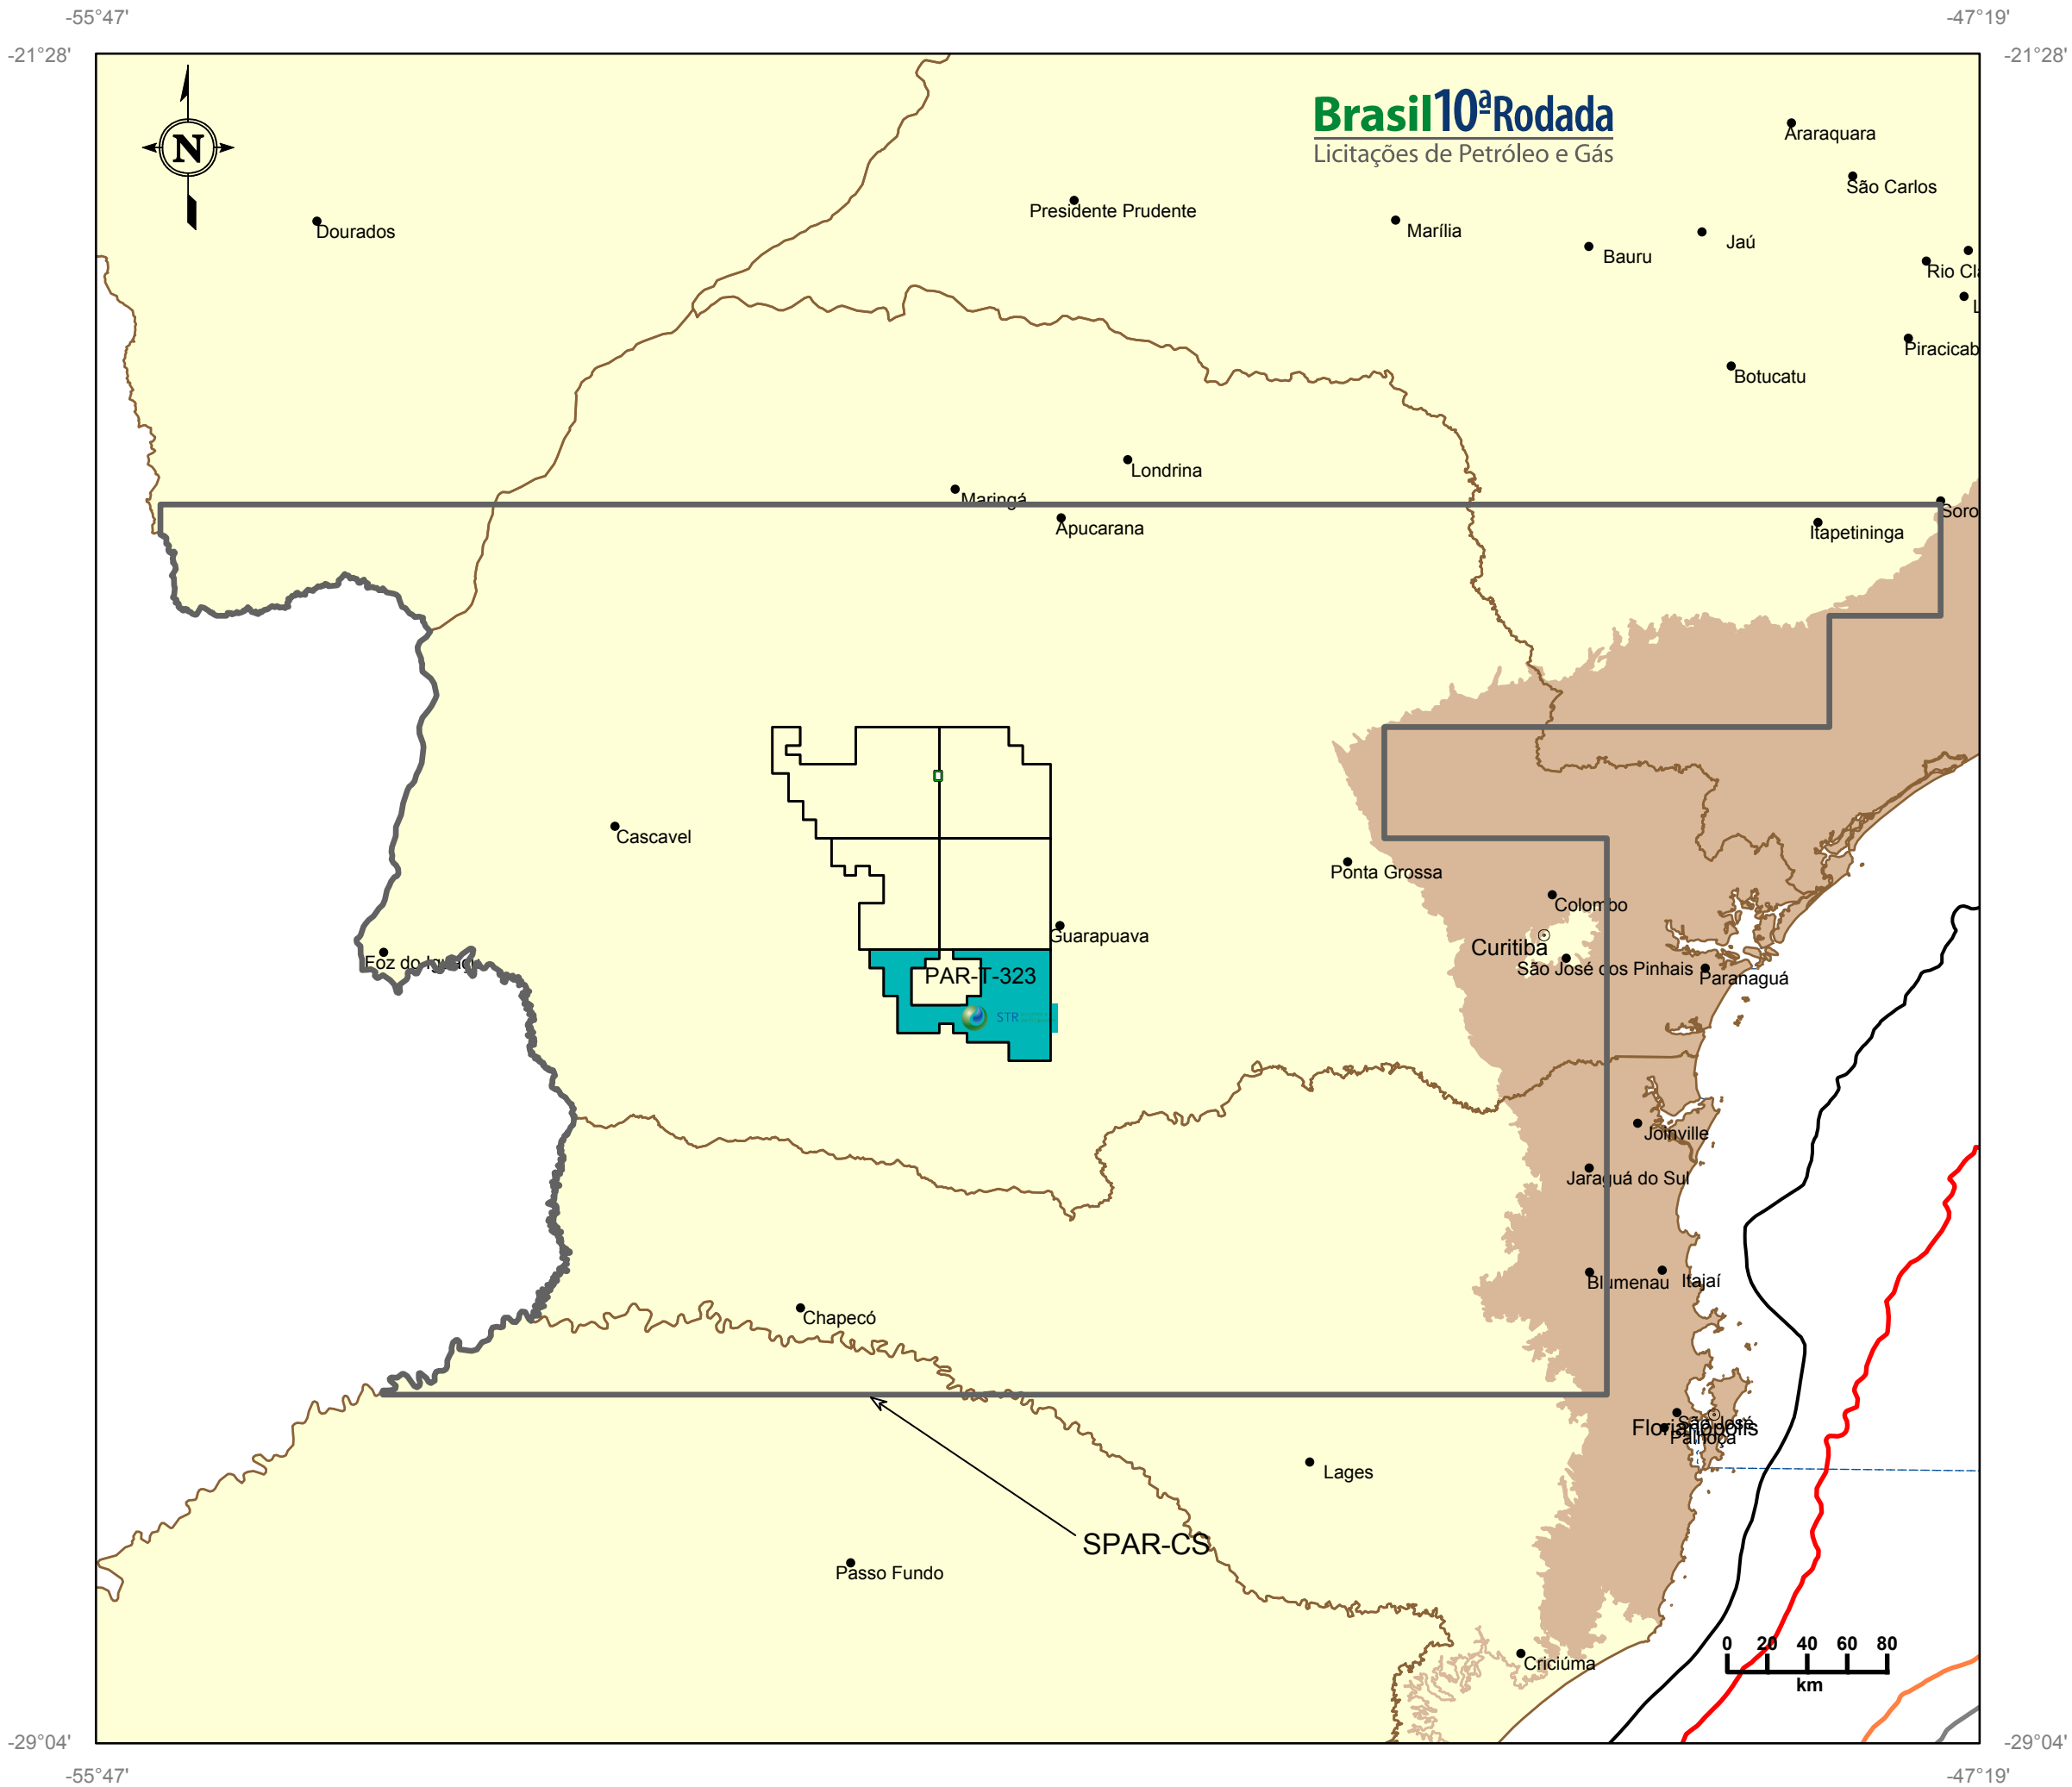

Bacia do Paraná

Brasil10ª Rodada
Licitações de Petróleo e Gás

- Cidades / Cities
- ⊙ Capitais / Capitals
- ▭ Setores - Décima Rodada
Sectors - Round 10
- ▭ PAR-T- Blocos Oferecidos - Décima Rodada
Offered Blocks - Round 10
- ▭ Campos em Desenvolvimento ou Produção
Field under Development or Production
- ▭ Bacias Sedimentares
Sedimentaries Terrains
- ▭ Embasamento
Igneous and Metamorphic Terrains

Batimetria (m)
Bathymetry (m)

	0050		0400
	0100		1000

www.Brasil-Rounds.gov.br
Atualizado - Updated 04/12/2008