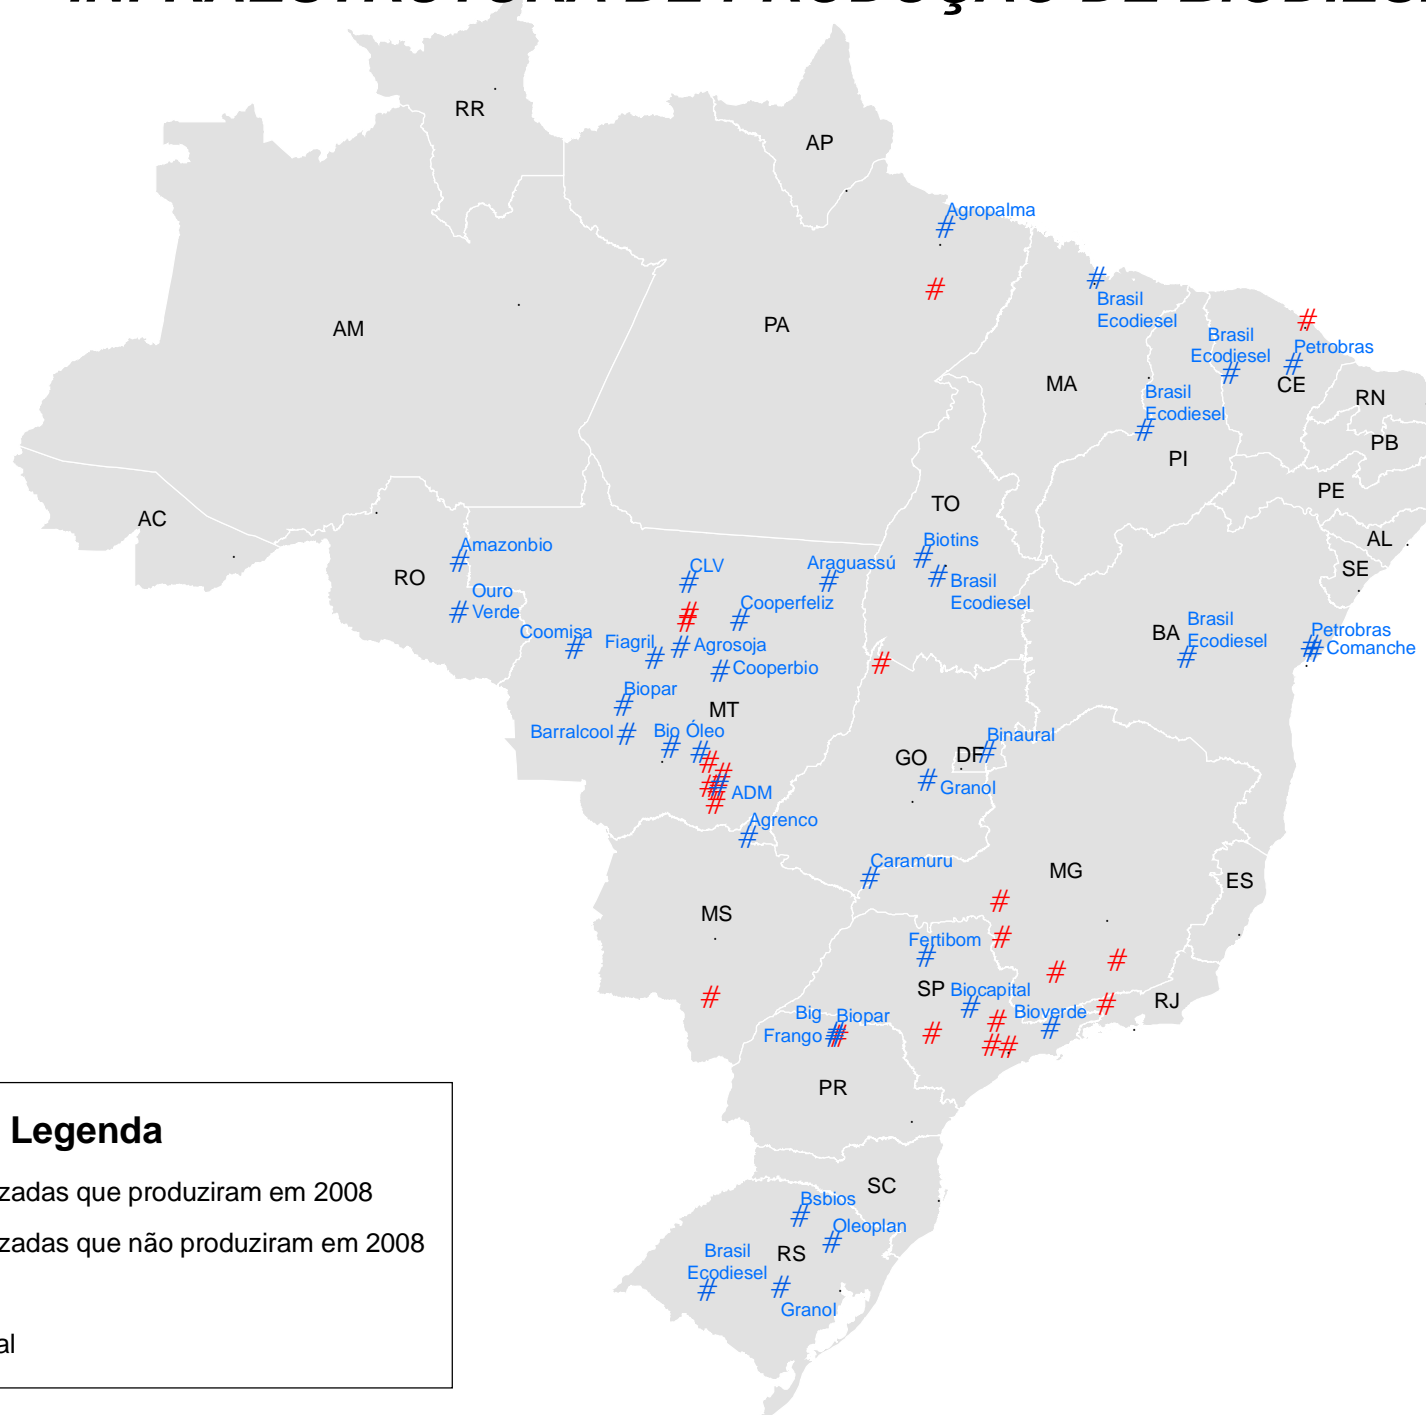

INFRAESTRUTURA DE PRODUÇÃO DE BIODIESEL - 2008

Cartograma 4.1

Legenda

- # Plantas Autorizadas que produziram em 2008
- # Plantas Autorizadas que não produziram em 2008
- Capitais
- Limite Estadual

Datum: SAD69
Projeção: Policônica
MC: -54°