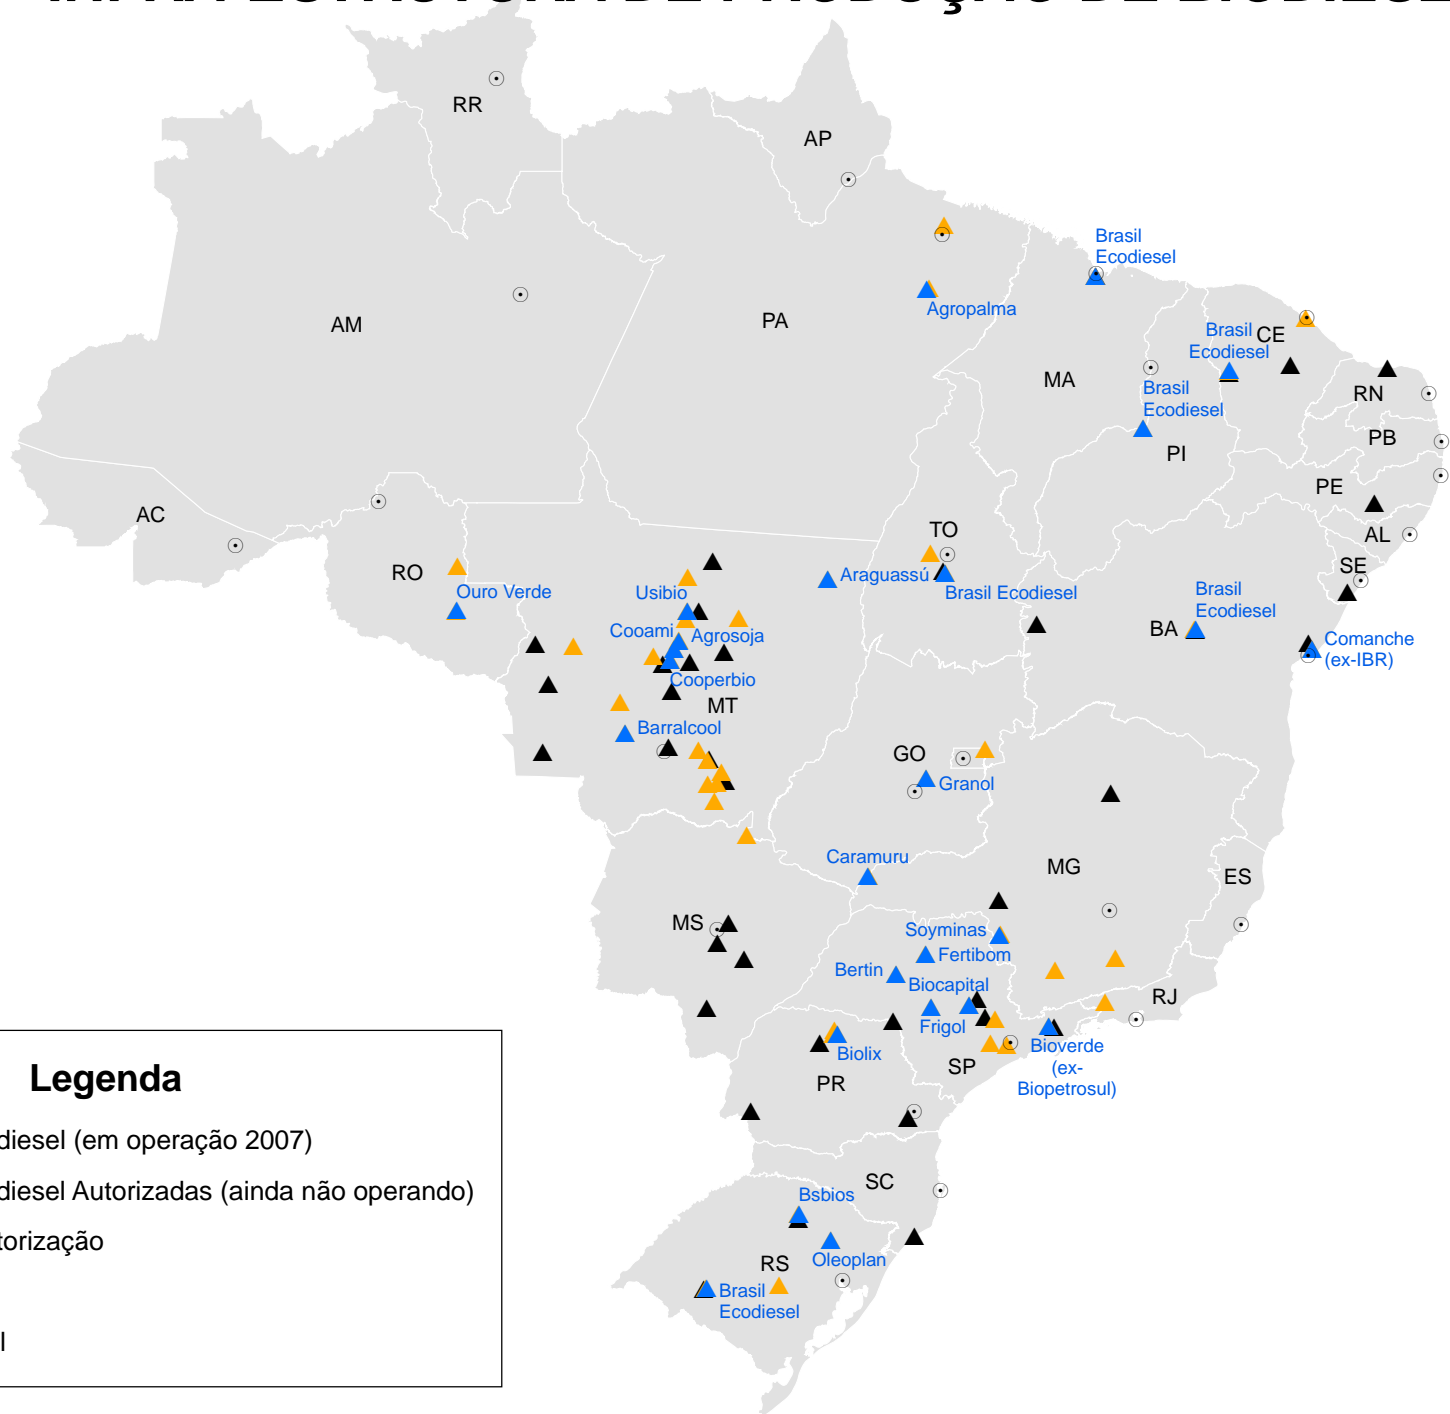

INFRA-ESTRUTURA DE PRODUÇÃO DE BIODIESEL - 2007

Cartograma 4.1

Legenda

- ▲ Plantas de Biodiesel (em operação 2007)
- ▲ Plantas de Biodiesel Autorizadas (ainda não operando)
- ▲ Plantas em Autorização
- Capitais
- ▭ Limite Estadual

Datum: SAD69
Projeção: Policônica
MC: -54°