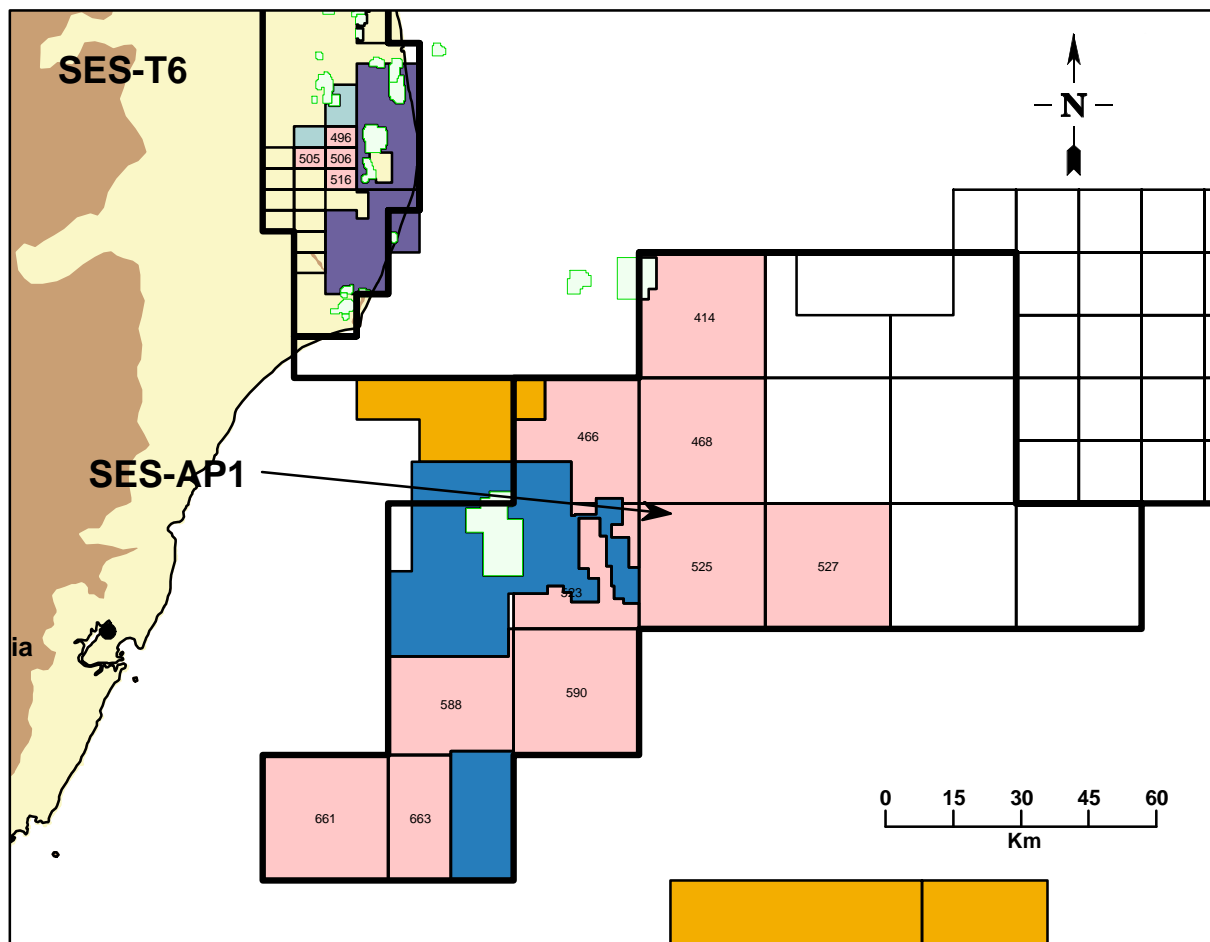

Bacia do Espírito Santo

Setor SES-AP1

Empresa Vencedora:
Petrobrás 80%* Repsol 20%
ES-M-414

Empresa Vencedora:
Petrobrás 100%*
ES-M-466
ES-M-468
ES-M-523
ES-M-527

Empresa Vencedora:
Petrobrás 40%* EnCana 30% ; Kerr-McGee 30%
ES-M-588
ES-M-661
ES-M-663

Empresa Vencedora:
Petrobrás 65%* ; Shell 35%
ES-M-525

Empresa Vencedora:
Petrobrás 60%* ; Kerr-McGee
ES-M-590

 Blocos Arrematados na Sexta Rodada

Fonte: ANP/SPL.

Nomenclatura dos blocos: T significa bloco terrestre, M bloco marítimo.