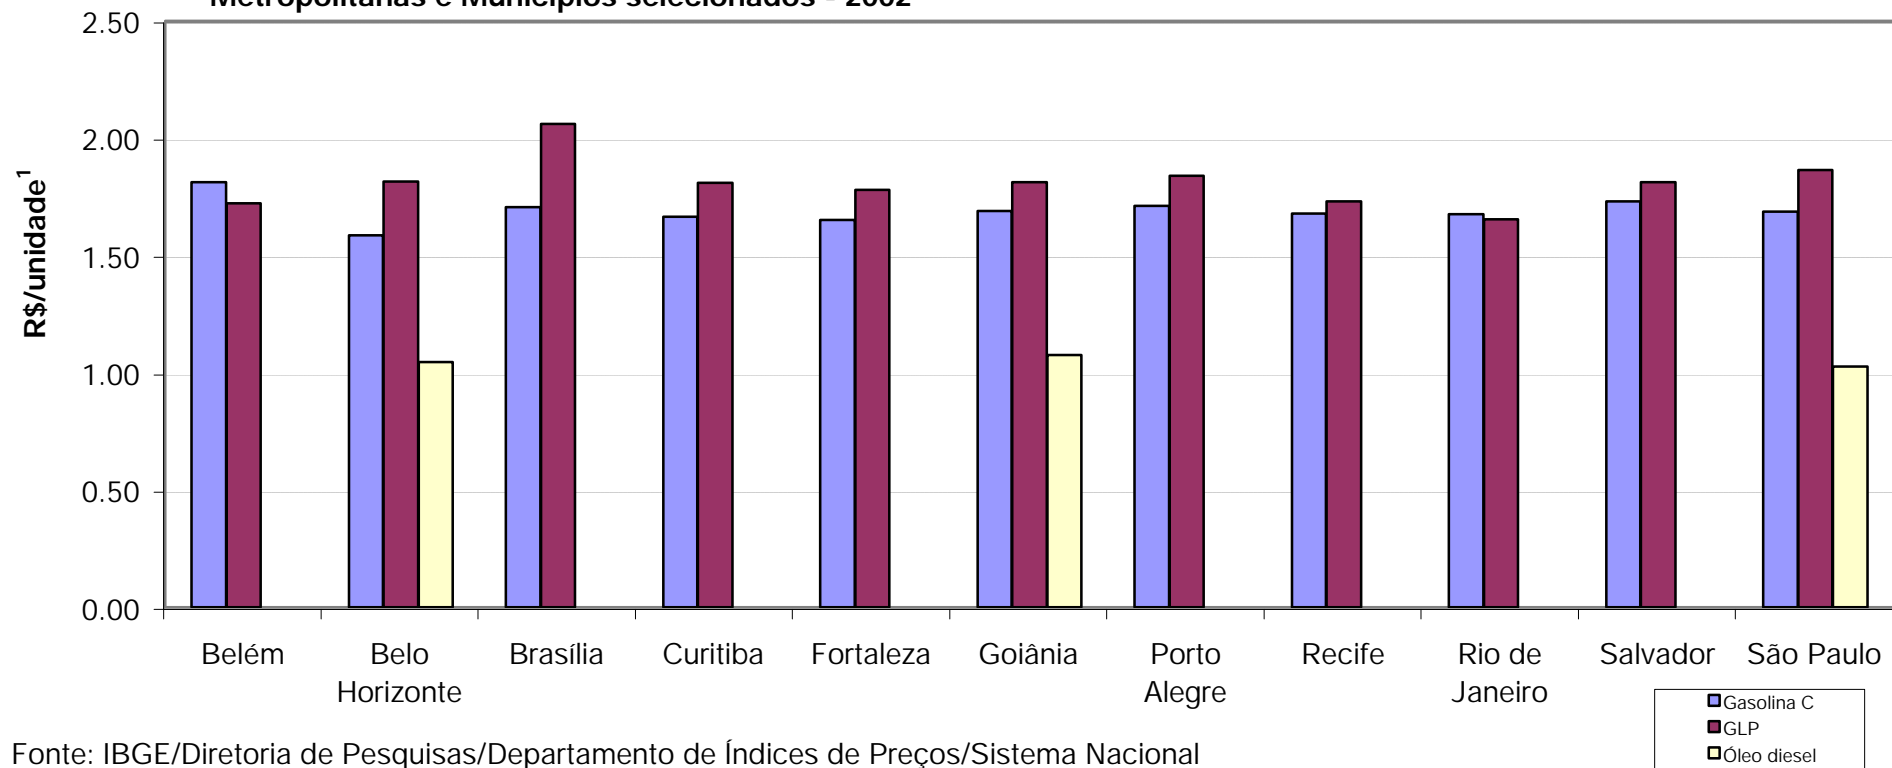

Gráfico 3.10 - Preços médios de gasolina C, GLP e óleo diesel ao consumidor, segundo Regiões Metropolitanas e Municípios selecionados - 2002

Fonte: IBGE/Diretoria de Pesquisas/Departamento de Índices de Preços/Sistema Nacional de Índices de Preços ao Consumidor (Tabelas 3.20, 3.21 e 3.22).

Notas: 1. Os preços em Brasília e Goiânia referem-se aos Municípios e os demais às respectivas Regiões Metropolitanas.

2. Preços em valores correntes.

¹Óleo diesel e gasolina C expressos em litros e GLP em quilogramas.