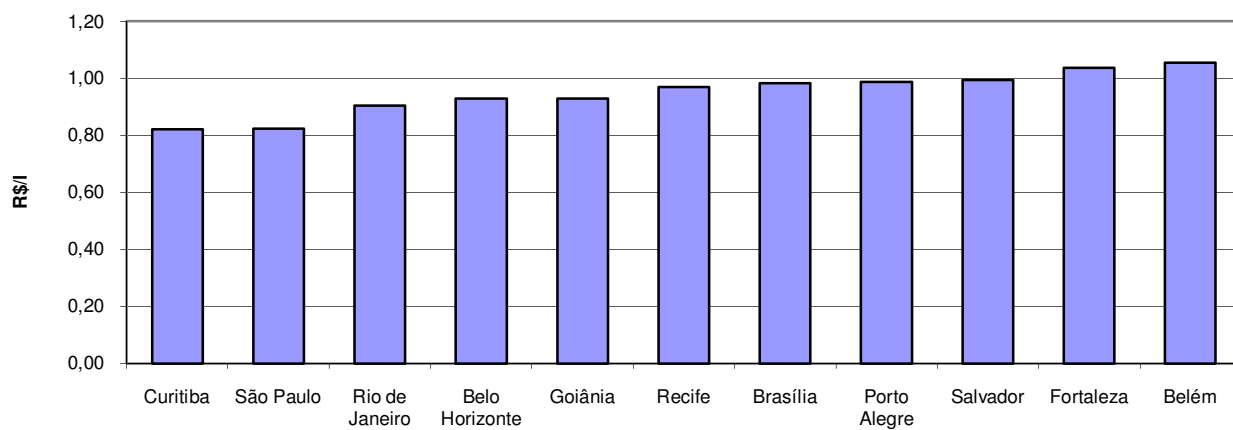

Gráfico 4.9 - Preço médio de álcool etílico hidratado ao consumidor, segundo Regiões Metropolitanas e Municípios selecionados - 2000

Fonte: IBGE/Diretoria de Pesquisas/Departamento de Índices de Preços/Sistema Nacional de Índices de Preços ao Consumidor (Tabela 4.6)