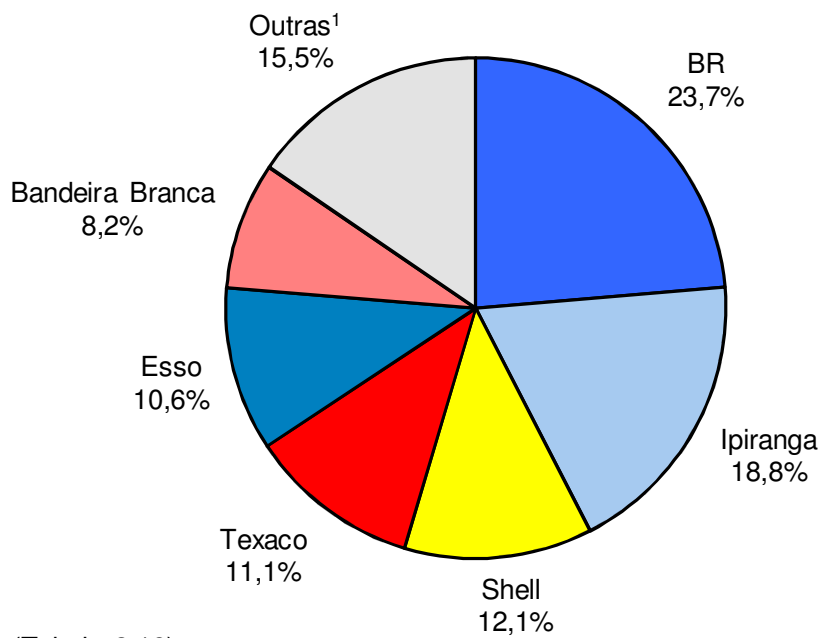

**Gráfico 3.9 - Distribuição percentual dos postos revendedores de combustíveis automotivos no Brasil, segundo a bandeira - 2000**

**Número total de postos:  
29.111**

Fonte: ANP (Tabela 3.18)

<sup>1</sup>Inclui outras 114 bandeiras.