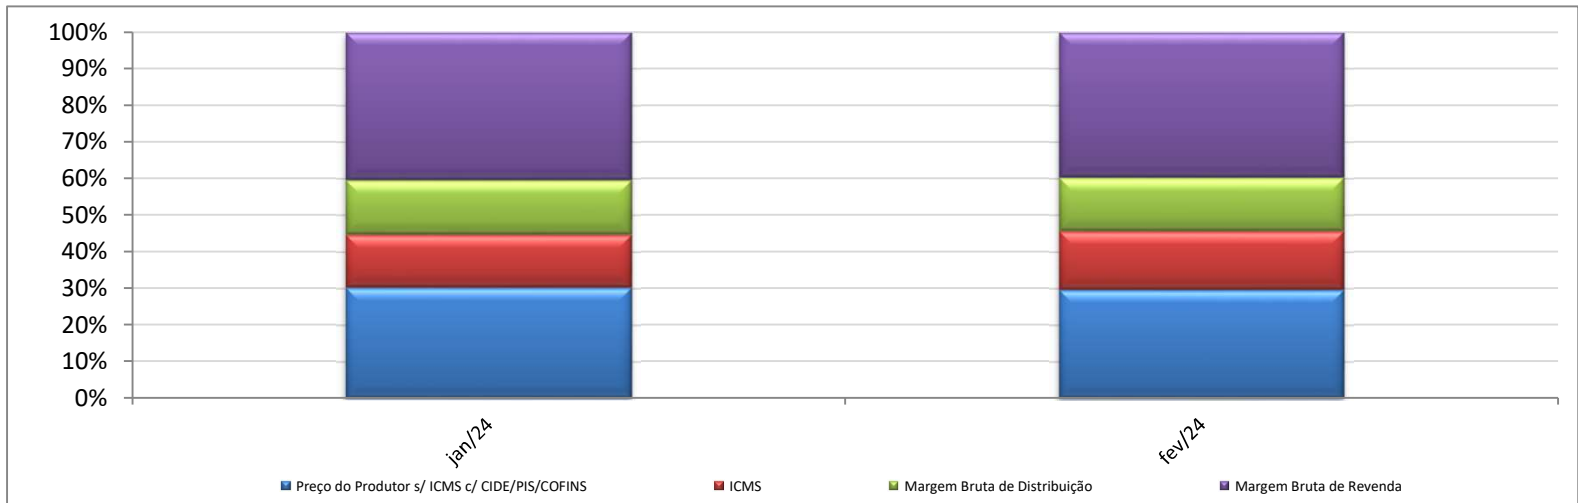

Valores em Percentuais (%)