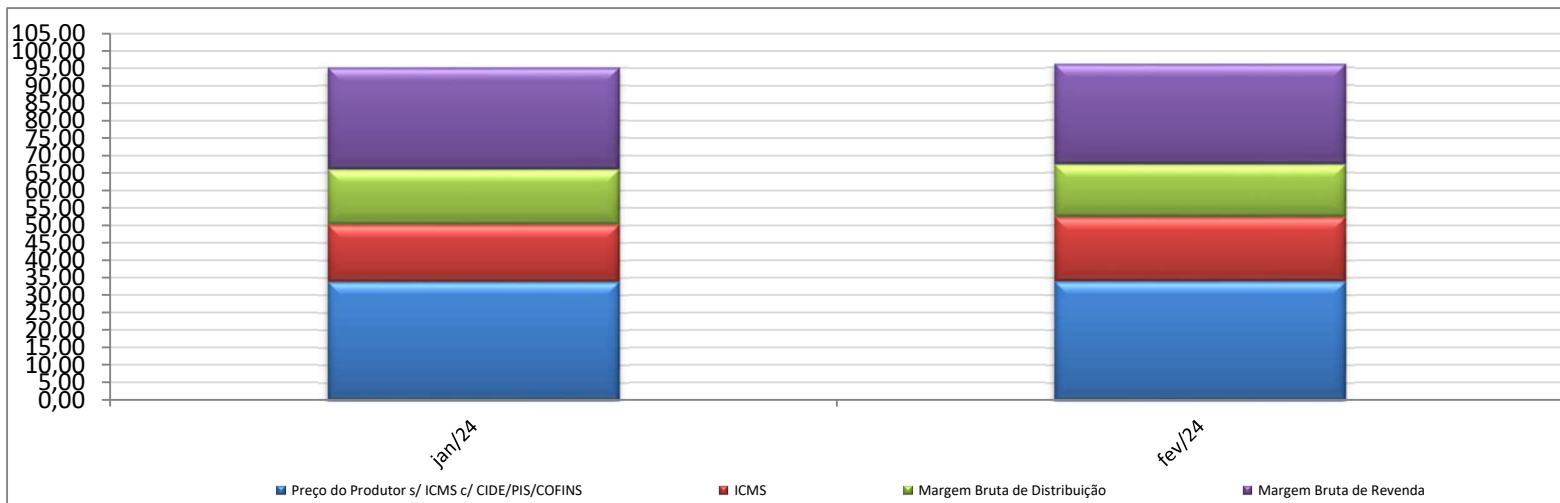

Evolução dos Preços de GLP - Amazonas -

Valores
em
R\$ / 13 kg

Valores
em
Percentuais
(%)

Evolução dos Preços de GLP - Bahia -

Valores
em
R\$ / 13 kg

Valores
em
Percentuais
(%)

Evolução dos Preços de GLP - Ceará -

Valores em R\$ / 13 kg

Valores em Percentuais (%)

Evolução dos Preços de GLP - Distrito Federal -

Valores
em
R\$ / 13 kg

Valores
em
Percentuais
(%)

Em janeiro, devido à ausência do preço médio de faturamento do produtor para o estado, para fins de cálculo, foi utilizado o preço médio regional de faturamento.

Evolução dos Preços de GLP - Espírito Santo -

Valores
em
R\$ / 13 kg

Valores
em
Percentuais
(%)

Evolução dos Preços de GLP - Goiás -

Valores
em
R\$ / 13 kg

Valores
em
Percentuais
(%)

Evolução dos Preços de GLP - Maranhão -