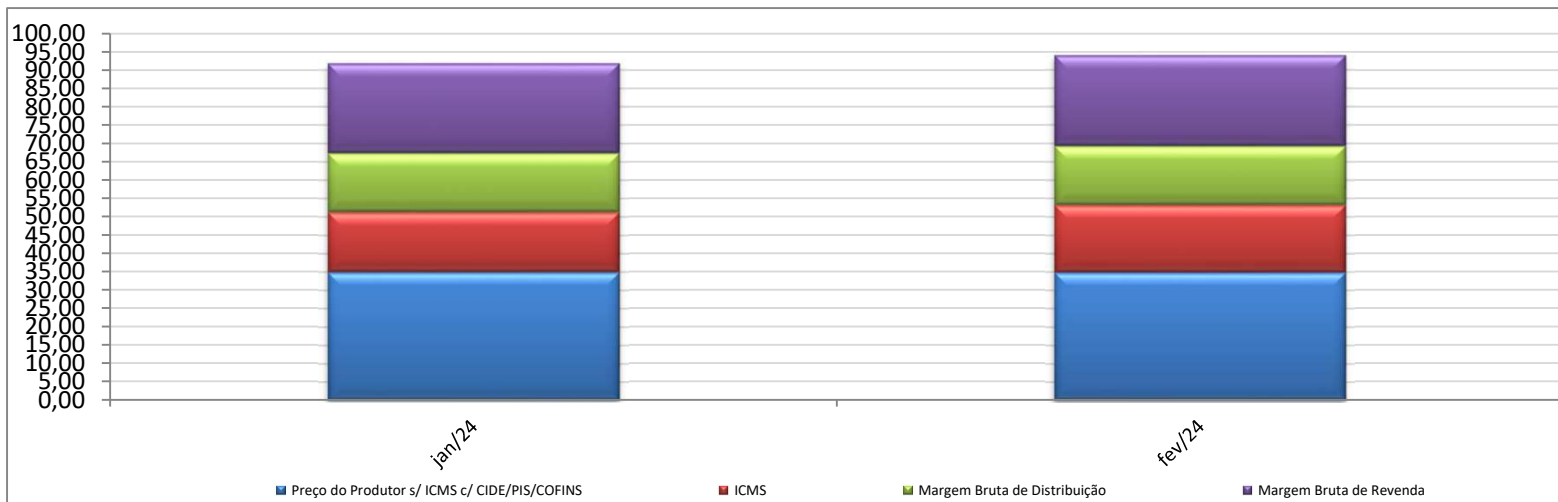

Evolução dos Preços de GLP - Resumo Brasil -

Valores em R\$ / 13 kg

Valores em Percentuais (%)

Evolução dos Preços de GLP - Acre -

Valores
em
R\$ / 13 kg

Valores
em
Percentuais
(%)

Em janeiro e fevereiro, devido à ausência do preço médio de faturamento do produtor para o estado, para fins de cálculo, foi utilizado o preço médio regional de faturamento.

Evolução dos Preços de GLP - Alagoas -

Valores
em
R\$ / 13 kg

Valores
em
Percentuais
(%)

Em janeiro e fevereiro, devido à ausência do preço médio de faturamento do produtor para o estado, para fins de cálculo, foi utilizado o preço médio regional de faturamento.