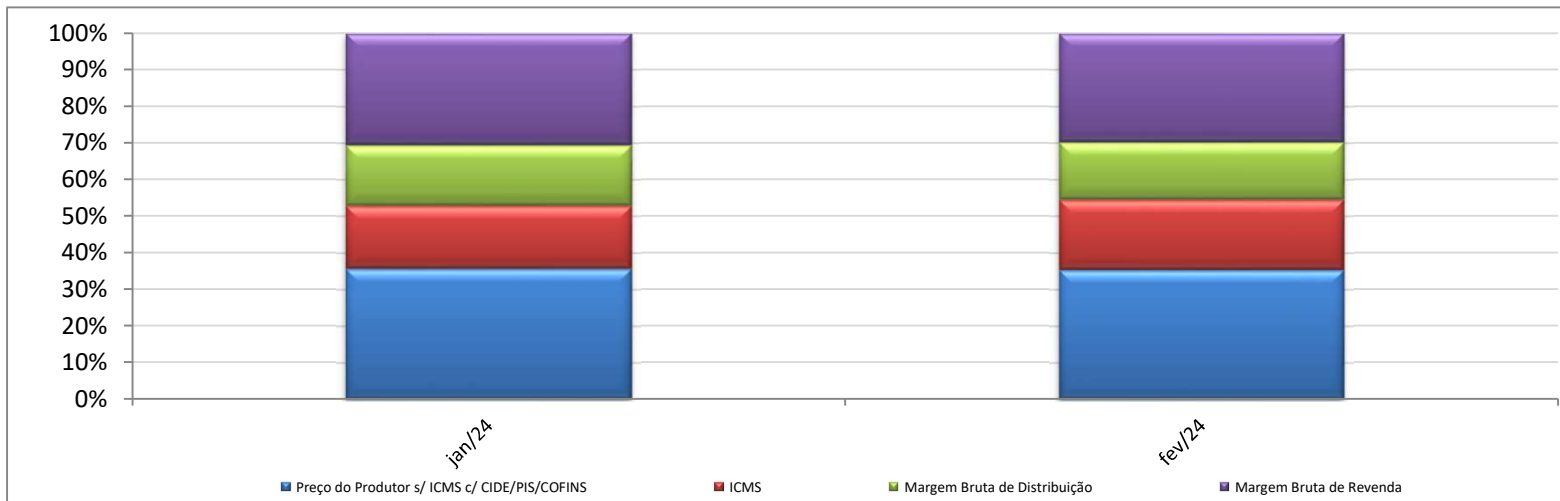

Valores
em
Percentuais
(%)