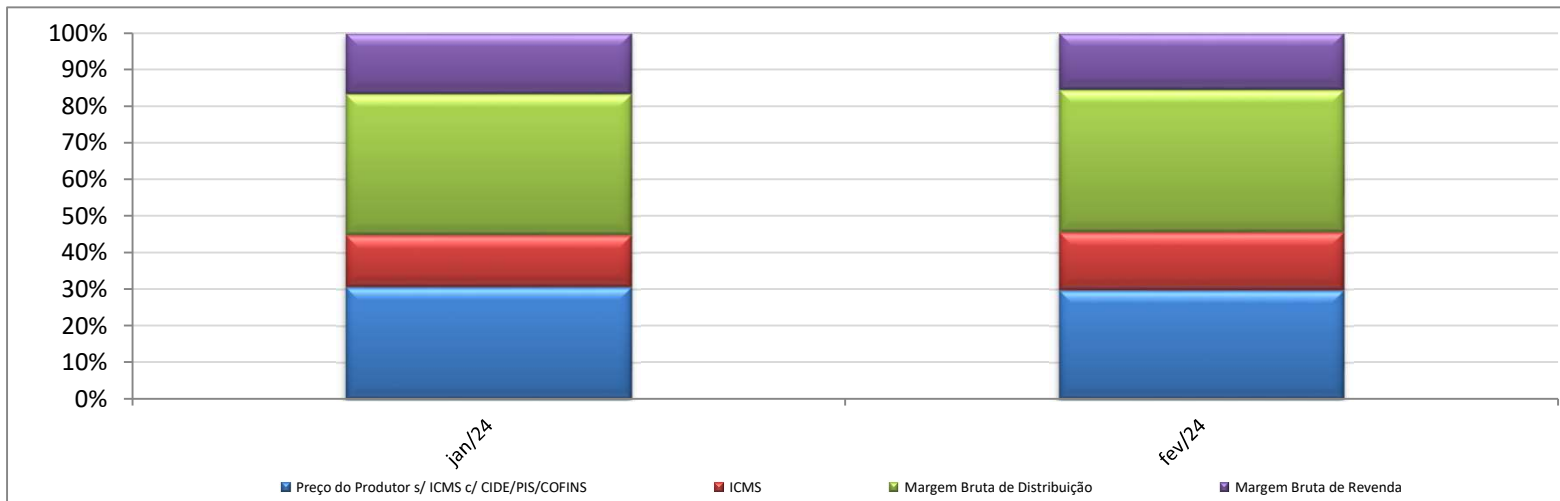

Evolução dos Preços de GLP - Resumo Brasil -

Valores em R\$ / 13 kg

Valores em Percentuais (%)

Evolução dos Preços de GLP - Acre -

Valores
em
R\$ / 13 kg

Valores
em
Percentuais
(%)

Em janeiro e fevereiro, devido à ausência do preço médio de faturamento do produtor para o estado, para fins de cálculo, foi utilizado o preço médio regional de faturamento.