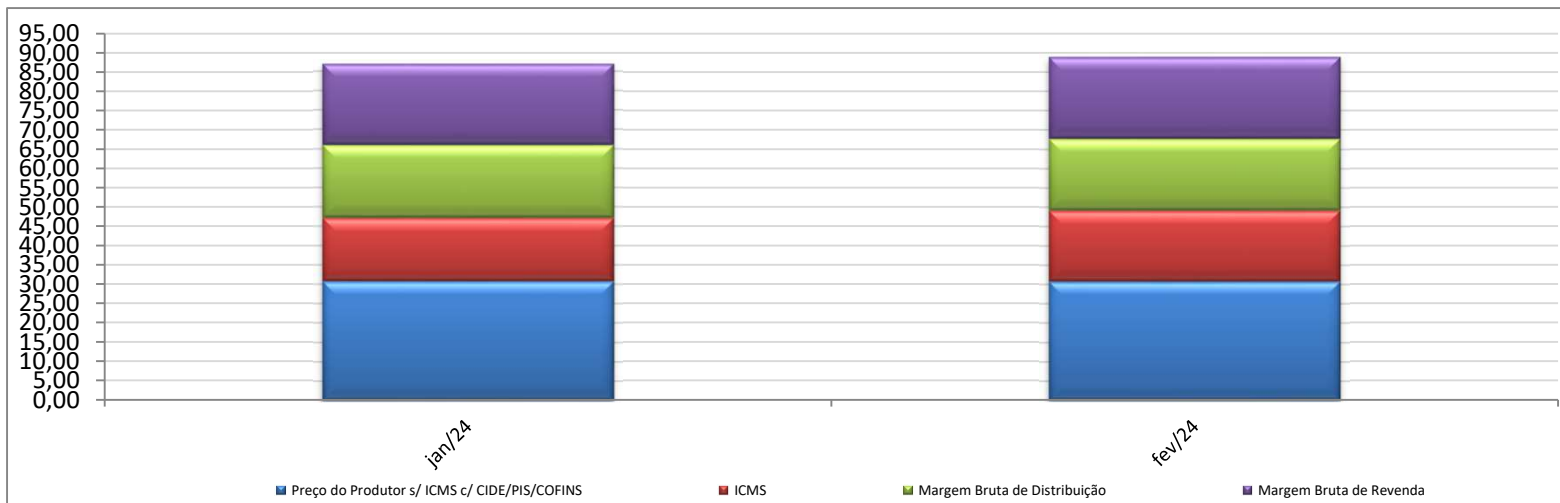

Evolução dos Preços de GLP - Paraná -

Valores
em
R\$ / 13 kg

Valores
em
Percentuais
(%)

Evolução dos Preços de GLP - Pernambuco -

Valores
em
R\$ / 13 kg

Valores
em
Percentuais
(%)

Evolução dos Preços de GLP - Piauí -