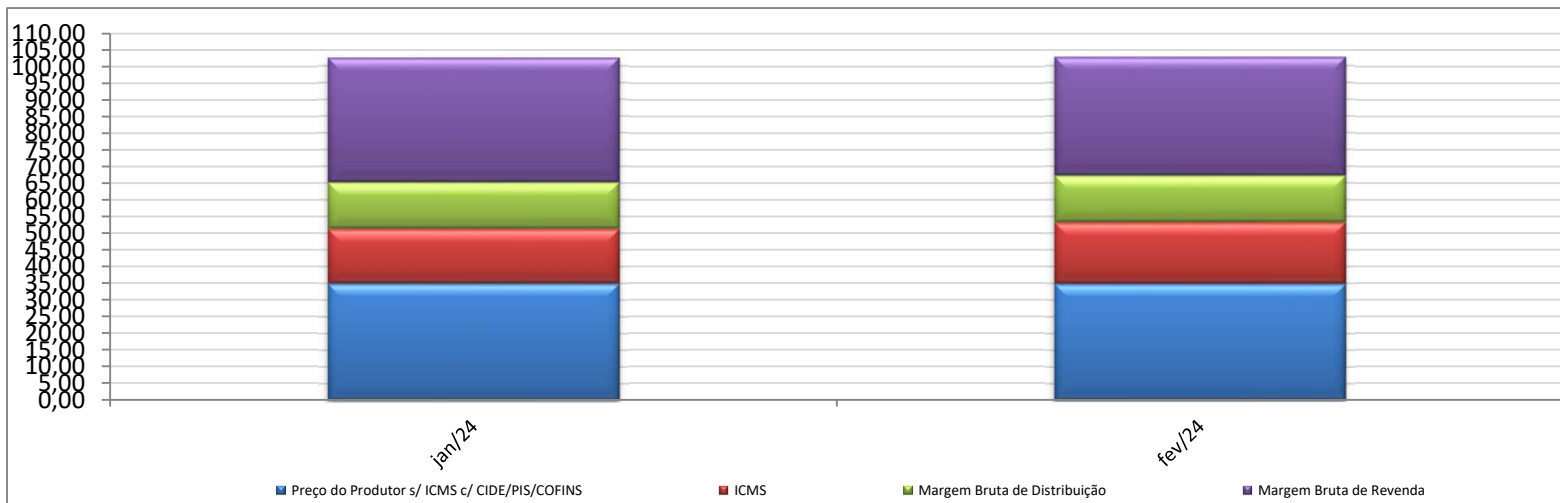

Evolução dos Preços de GLP - Paraíba -

Valores
em
R$ / 13 kg