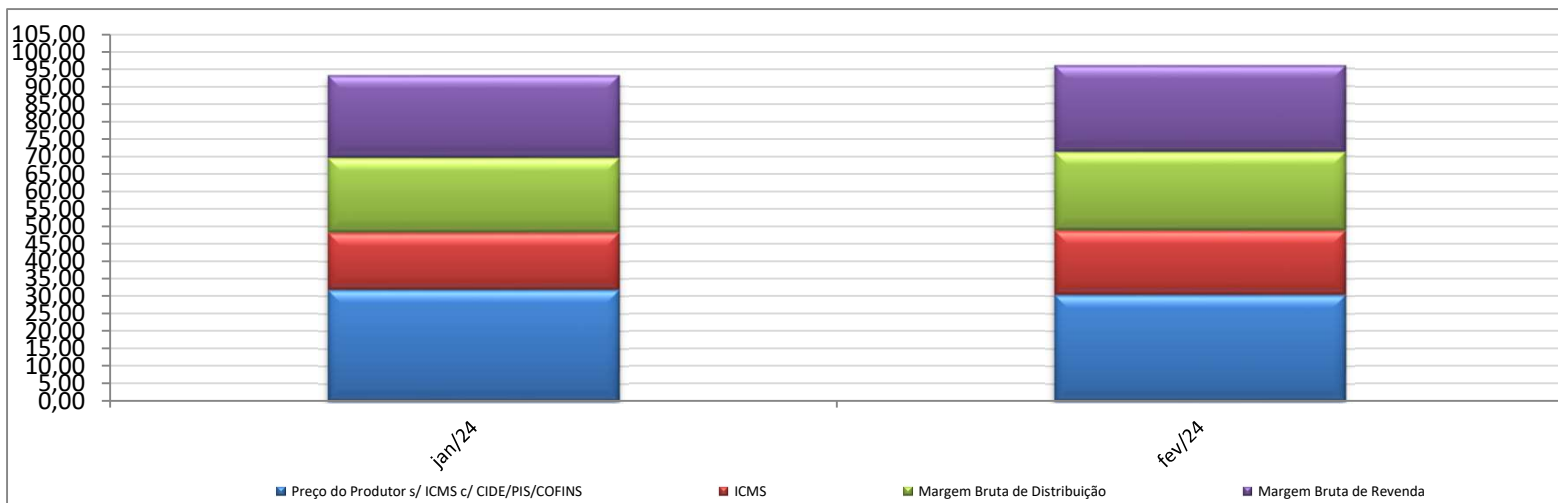

Evolução dos Preços de GLP - Amazonas -

Valores
em
R\$ / 13 kg

Valores
em
Percentuais
(%)

Evolução dos Preços de GLP - Bahia -

Valores
em
R\$ / 13 kg

Valores
em
Percentuais
(%)

Evolução dos Preços de GLP - Ceará -

Valores em R\$ / 13 kg

Valores em Percentuais (%)

Evolução dos Preços de GLP - Distrito Federal -

Valores
em
R\$ / 13 kg

Valores
em
Percentuais
(%)

Em janeiro, devido à ausência do preço médio de faturamento do produtor para o estado, para fins de cálculo, foi utilizado o preço médio regional de faturamento.

Evolução dos Preços de GLP - Espírito Santo -

Valores
em
R\$ / 13 kg

Valores
em
Percentuais
(%)

Evolução dos Preços de GLP - Goiás -

Valores
em
R\$ / 13 kg

Valores
em
Percentuais
(%)

Evolução dos Preços de GLP - Maranhão -