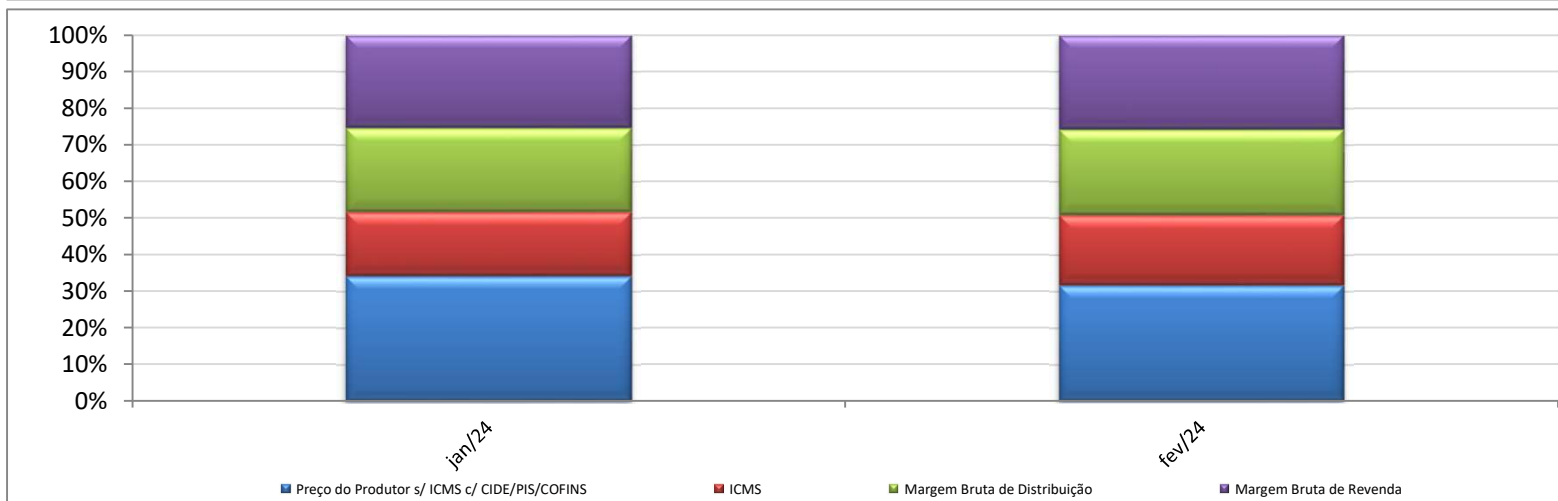

Evolução dos Preços de GLP - Amazonas -

Valores
em
R\$ / 13 kg

Valores
em
Percentuais
(%)

Evolução dos Preços de GLP - Bahia -

Valores
em
R\$ / 13 kg

Valores
em
Percentuais
(%)

Evolução dos Preços de GLP - Ceará -

Valores em R\$ / 13 kg

Valores em Percentuais (%)

Evolução dos Preços de GLP - Distrito Federal -

Valores
em
R\$ / 13 kg

Valores
em
Percentuais
(%)

Em janeiro, devido à ausência do preço médio de faturamento do produtor para o estado, para fins de cálculo, foi utilizado o preço médio regional de faturamento.