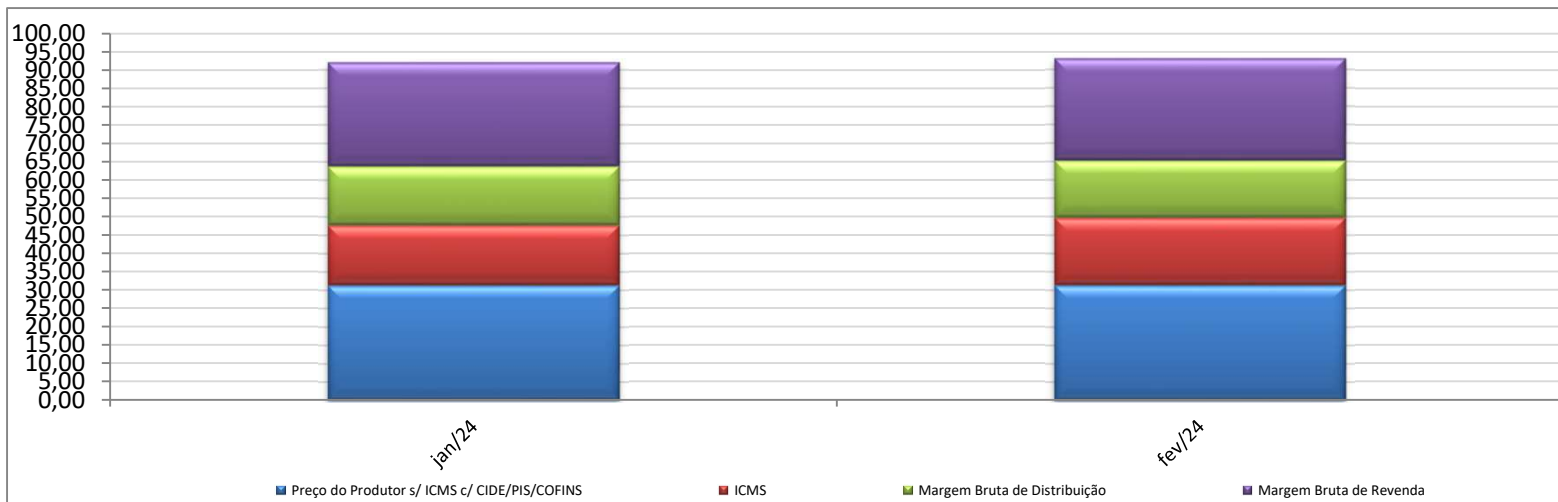

Evolução dos Preços de GLP - Rio de Janeiro -

Valores
em
R$ / 13 kg