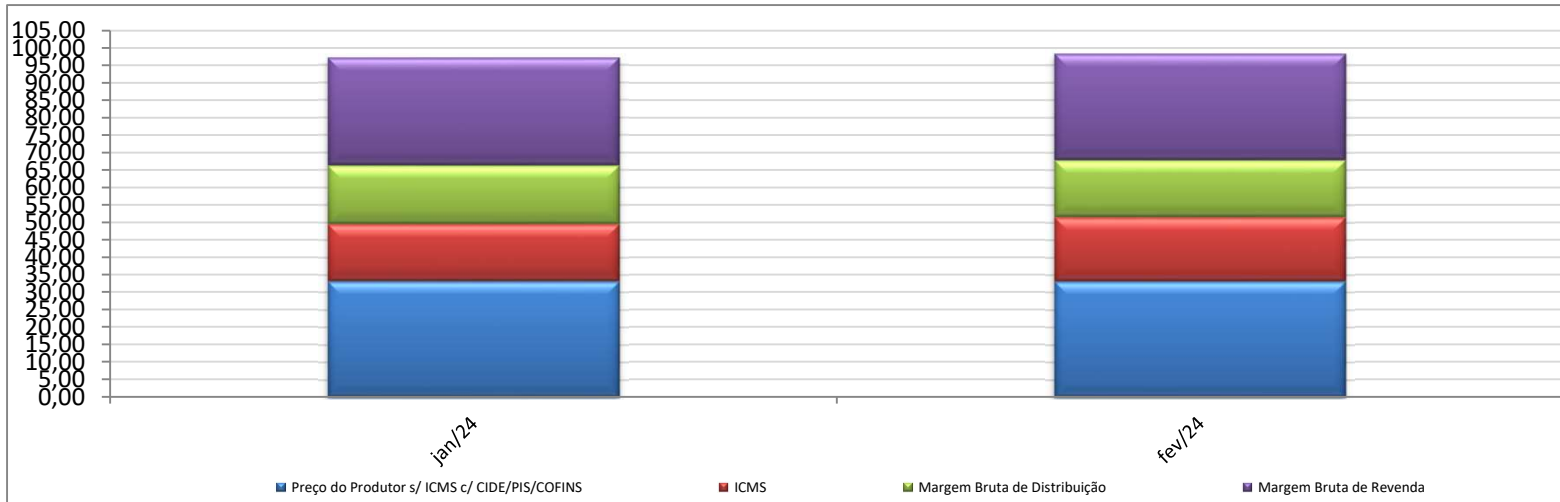

Evolução dos Preços de GLP - Minas Gerais -

Valores em R\$ / 13 kg

Valores em Percentuais (%)

Evolução dos Preços de GLP - Pará -

Valores
em
R\$ / 13 kg

Valores
em
Percentuais
(%)

Evolução dos Preços de GLP - Paraíba -

Valores
em
R\$ / 13 kg

Valores
em
Percentuais
(%)

Em janeiro e fevereiro, devido à ausência do preço médio de faturamento do produtor para o estado, para fins de cálculo, foi utilizado o preço médio regional de faturamento.

Evolução dos Preços de GLP - Paraná -

Valores
em
R\$ / 13 kg

Valores
em
Percentuais
(%)

Evolução dos Preços de GLP - Pernambuco -

Valores
em
R\$ / 13 kg

Valores
em
Percentuais
(%)

Evolução dos Preços de GLP - Piauí -