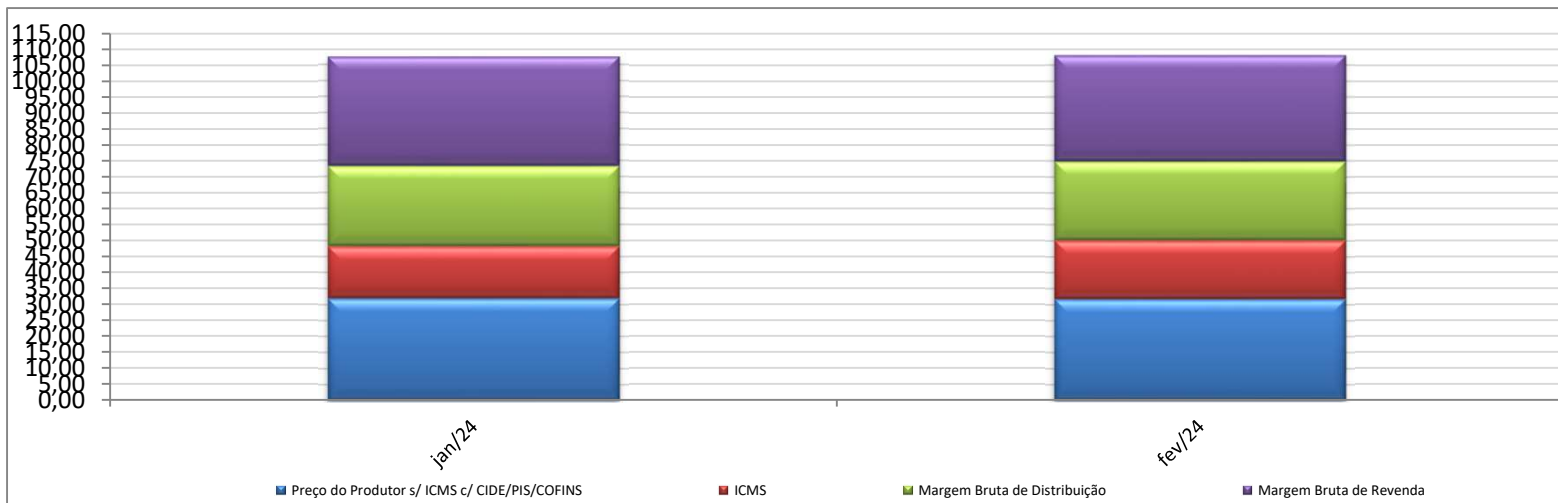

Evolução dos Preços de GLP - Espírito Santo -

Valores
em
R\$ / 13 kg

Valores
em
Percentuais
(%)

Evolução dos Preços de GLP - Goiás -

Valores
em
R\$ / 13 kg

Valores
em
Percentuais
(%)

Evolução dos Preços de GLP - Maranhão -

Valores
em
R\$ / 13 kg

Valores
em
Percentuais
(%)

Evolução dos Preços de GLP - Mato Grosso -

Valores
em
R\$ / 13 kg

Valores
em
Percentuais
(%)

Em janeiro e fevereiro, devido à ausência do preço médio de faturamento do produtor para o estado, para fins de cálculo, foi utilizado o preço médio regional de faturamento.

Evolução dos Preços de GLP - Mato Grosso do Sul -

Valores
em
R\$ / 13 kg

Valores
em
Percentuais
(%)

Em janeiro e fevereiro, devido à ausência do preço médio de faturamento do produtor para o estado, para fins de cálculo, foi utilizado o preço médio regional de faturamento.