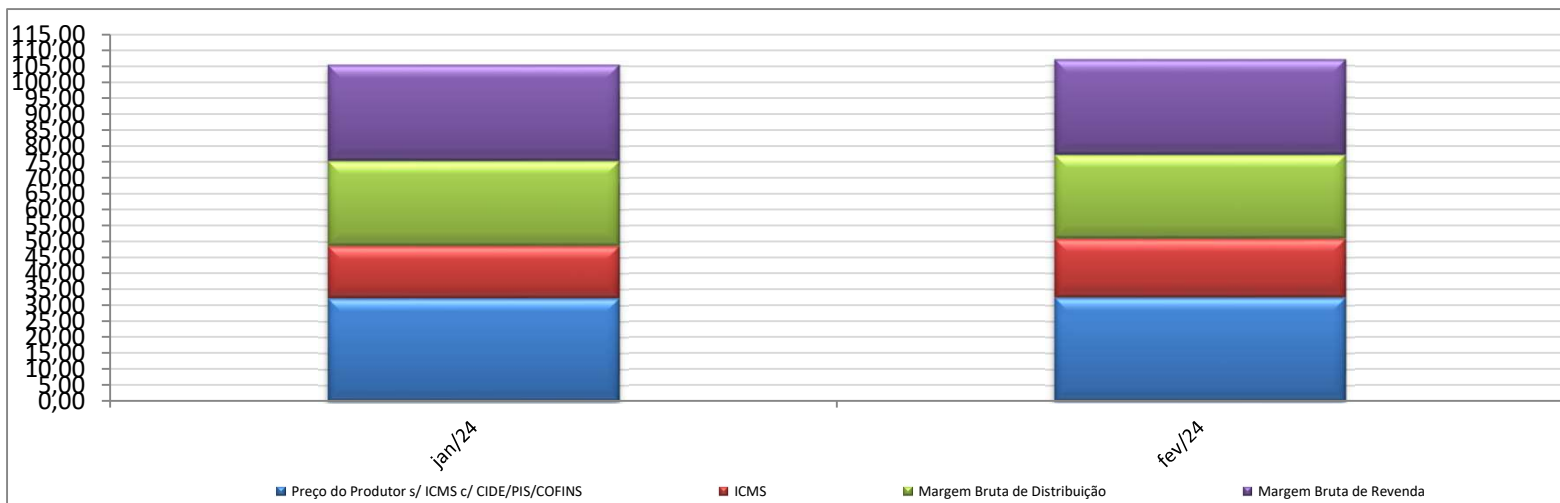

Evolução dos Preços de GLP - Minas Gerais -

Valores em R\$ / 13 kg

Valores em Percentuais (%)

Evolução dos Preços de GLP - Pará -

Valores
em
R\$ / 13 kg

Valores
em
Percentuais
(%)

Evolução dos Preços de GLP - Paraíba -