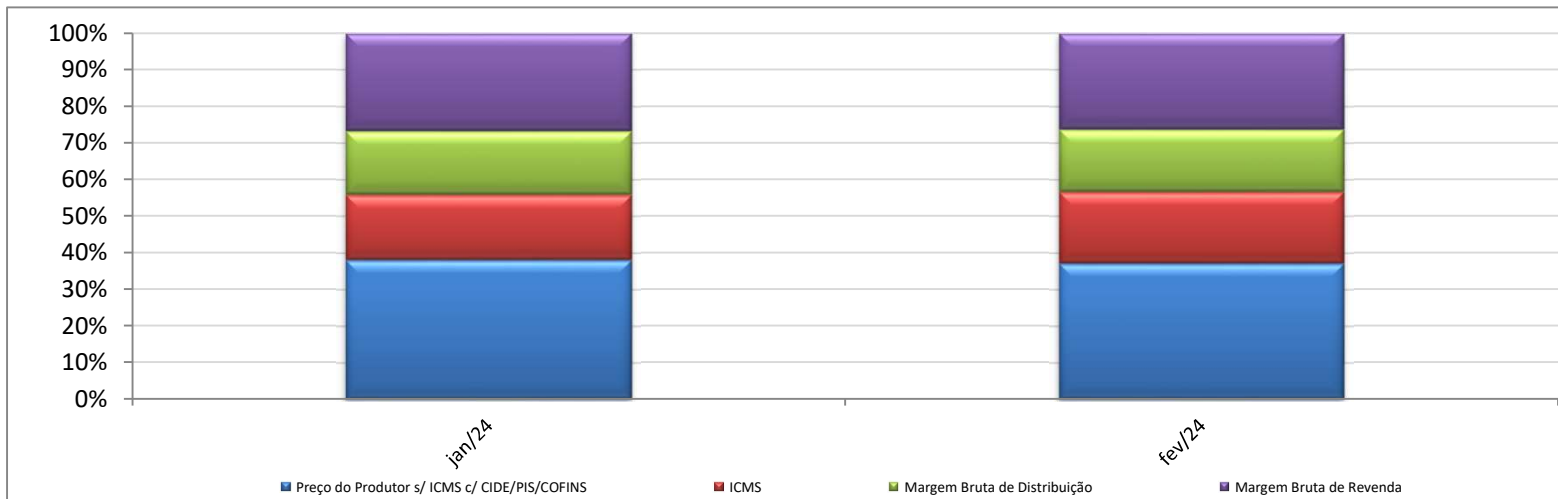

Evolução dos Preços de GLP - Resumo Brasil -

Valores em R\$ / 13 kg

Valores em Percentuais (%)

Evolução dos Preços de GLP - Acre -

Valores
em
R\$ / 13 kg

Valores
em
Percentuais
(%)

Em janeiro e fevereiro, devido à ausência do preço médio de faturamento do produtor para o estado, para fins de cálculo, foi utilizado o preço médio regional de faturamento.

Evolução dos Preços de GLP - Alagoas -

Valores
em
R\$ / 13 kg

Valores
em
Percentuais
(%)

Em janeiro e fevereiro, devido à ausência do preço médio de faturamento do produtor para o estado, para fins de cálculo, foi utilizado o preço médio regional de faturamento.