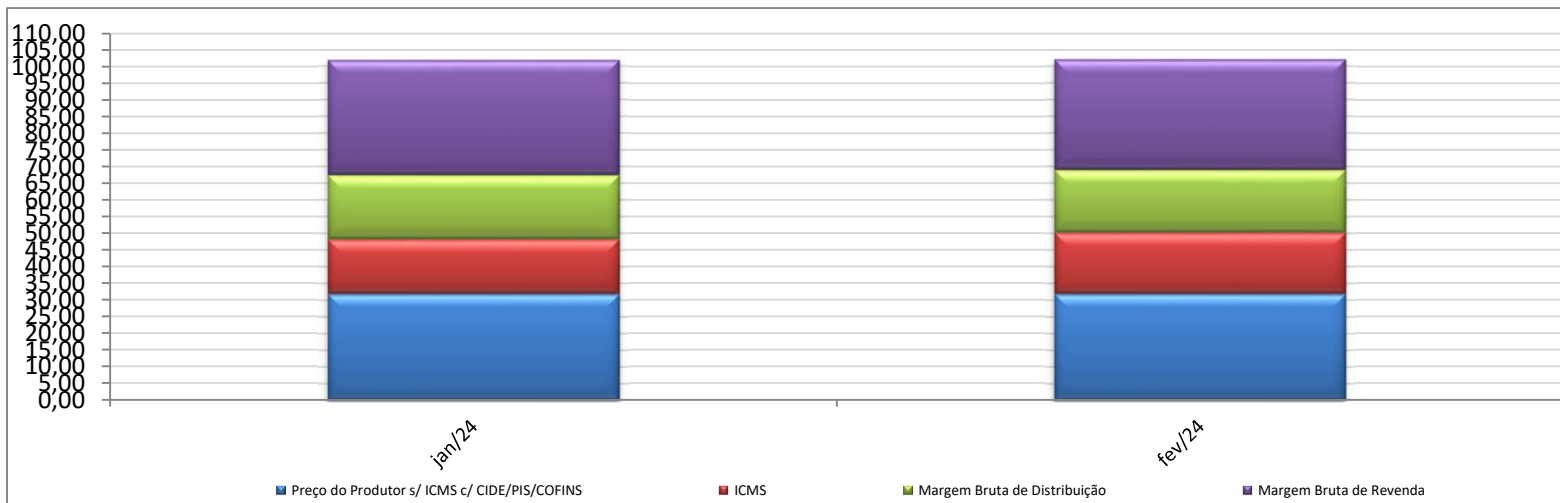

Valores em R\$ / 13 kg

Valores em Percentuais (%)

Evolução dos Preços de GLP - Distrito Federal -

Valores
em
R\$ / 13 kg

Valores
em
Percentuais
(%)

Em janeiro, devido à ausência do preço médio de faturamento do produtor para o estado, para fins de cálculo, foi utilizado o preço médio regional de faturamento.

Evolução dos Preços de GLP - Espírito Santo -

Valores
em
R\$ / 13 kg

Valores
em
Percentuais
(%)

Evolução dos Preços de GLP - Goiás -

Valores
em
R\$ / 13 kg

Valores
em
Percentuais
(%)

Evolução dos Preços de GLP - Maranhão -