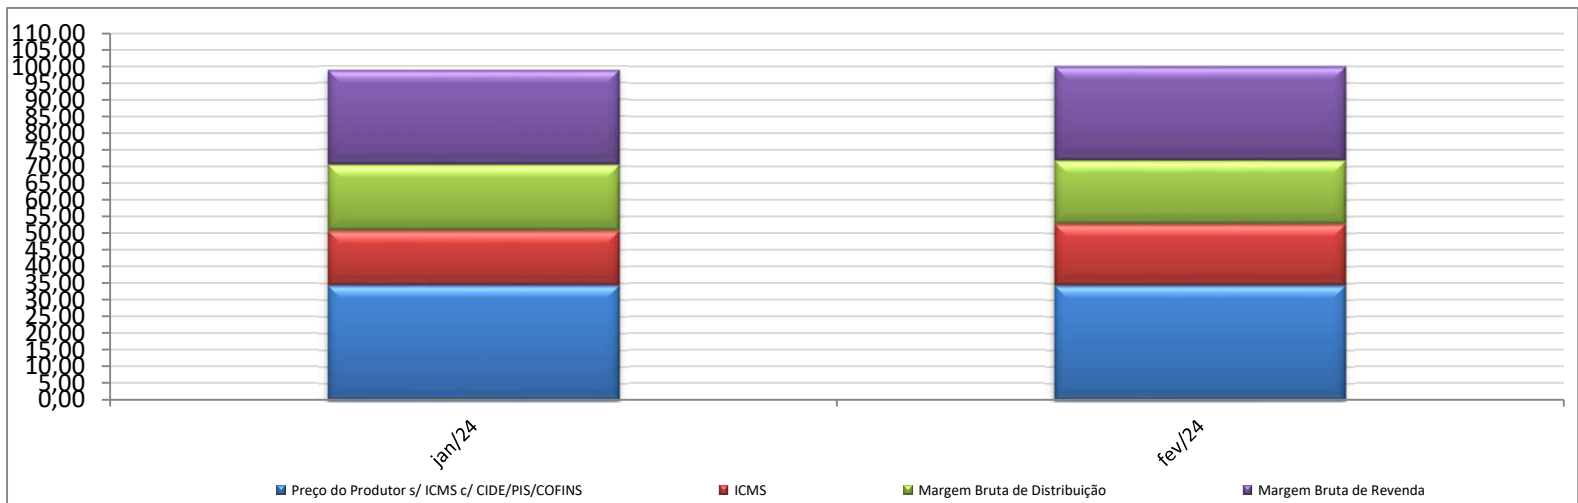

Evolução dos Preços de GLP - Amazonas -

Valores
em
R\$ / 13 kg

Valores
em
Percentuais
(%)

Evolução dos Preços de GLP - Bahia -

Valores
em
R\$ / 13 kg

Valores
em
Percentuais
(%)

Evolução dos Preços de GLP - Ceará -

Valores em R\$ / 13 kg

Valores em Percentuais (%)

Evolução dos Preços de GLP - Distrito Federal -

Valores
em
R\$ / 13 kg

Valores
em
Percentuais
(%)

Em janeiro, devido à ausência do preço médio de faturamento do produtor para o estado, para fins de cálculo, foi utilizado o preço médio regional de faturamento.