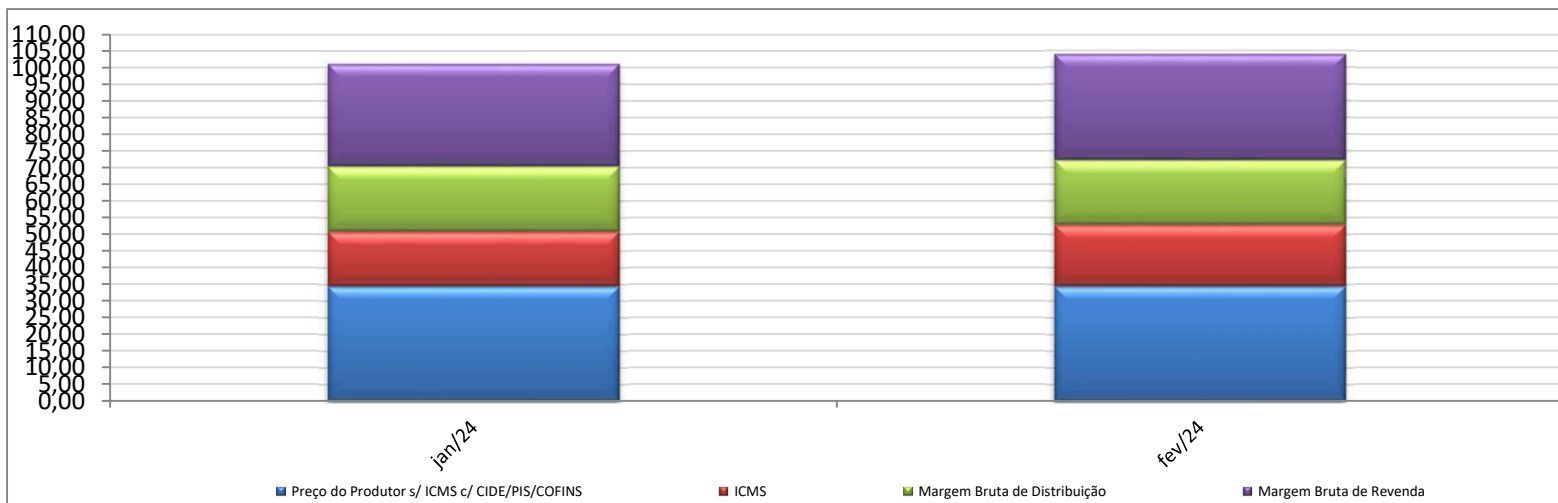

Evolução dos Preços de GLP - Maranhão -

Valores
em
R$ / 13 kg