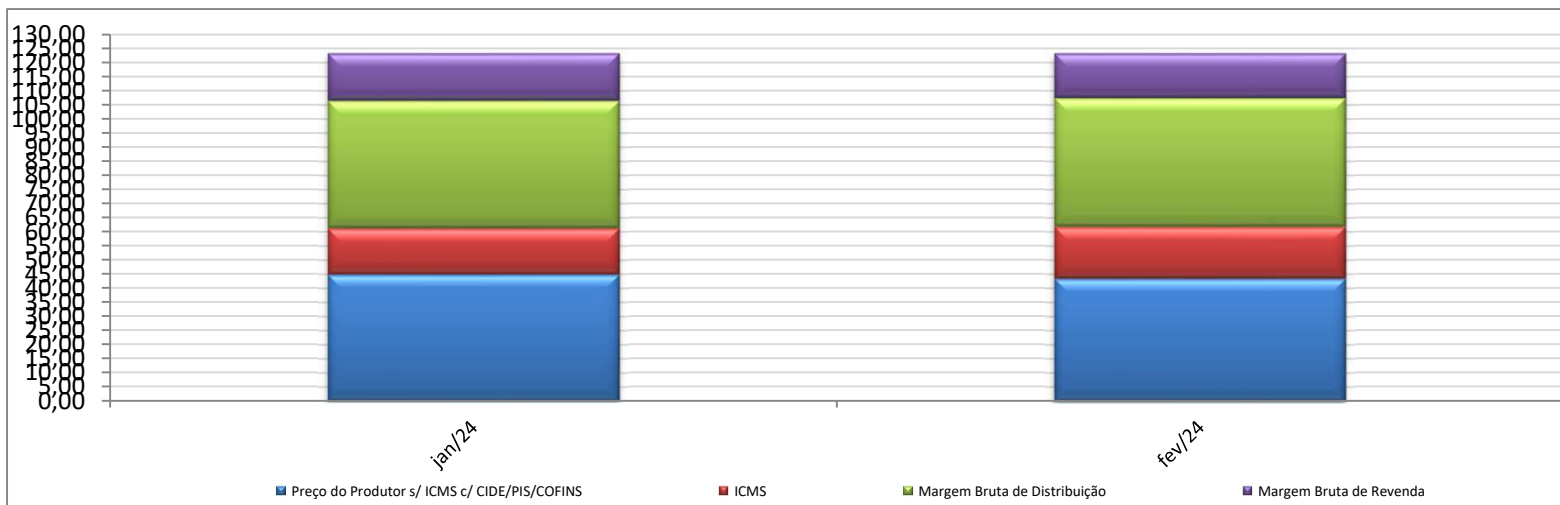

Evolução dos Preços de GLP - Amapá -

Valores em R\$ / 13 kg

Valores em Percentuais (%)

Em janeiro e fevereiro, devido à ausência do preço médio de faturamento do produtor para o estado, para fins de cálculo, foi utilizado o preço médio regional de faturamento.

Evolução dos Preços de GLP - Amazonas -

Valores
em
R\$ / 13 kg

Valores
em
Percentuais
(%)

Evolução dos Preços de GLP - Bahia -

Valores
em
R\$ / 13 kg

Valores
em
Percentuais
(%)

Evolução dos Preços de GLP - Ceará -