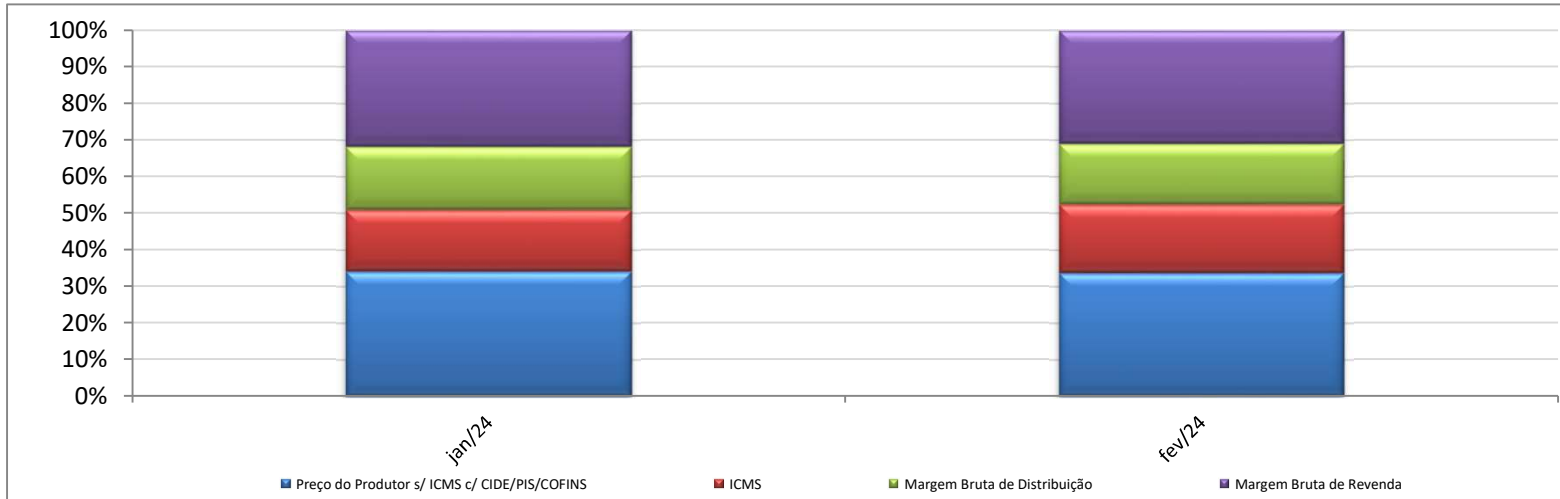

Valores
em
Percentuais
(%)