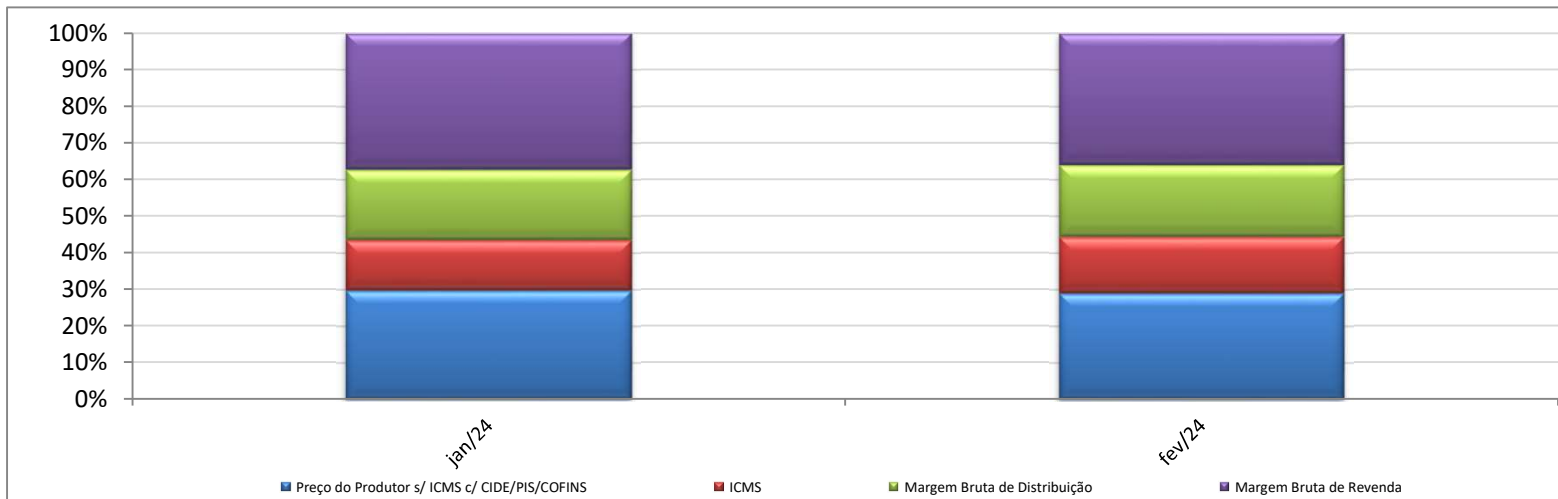

Valores
em
Percentuais
(%)