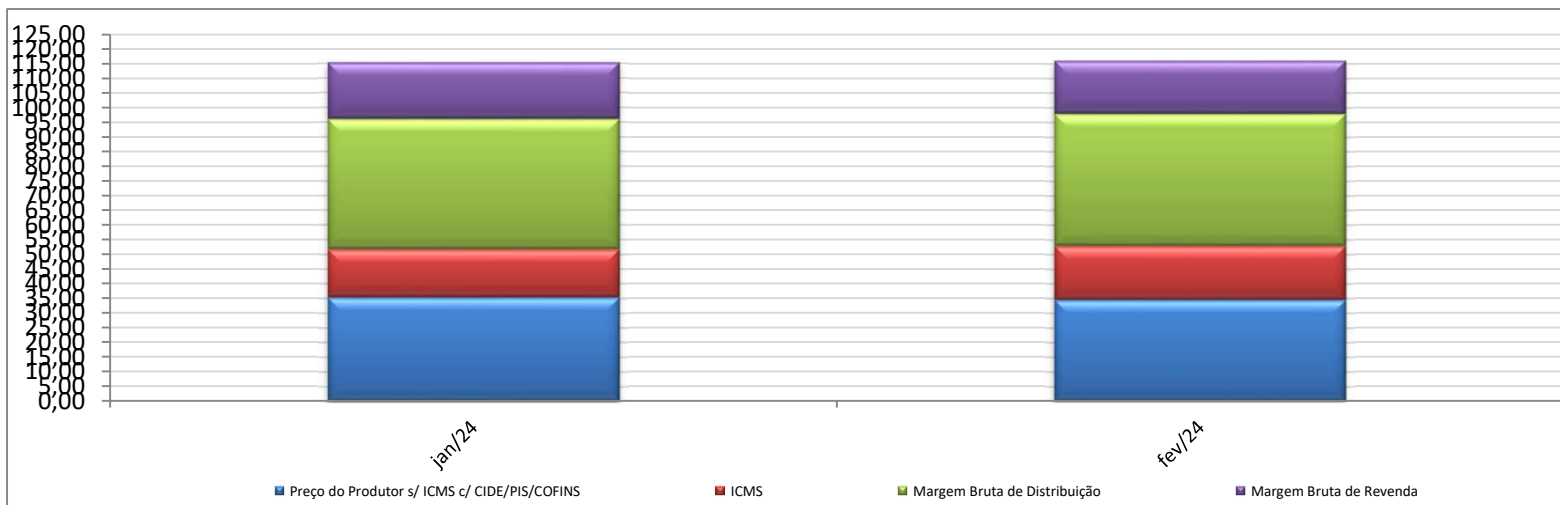

Evolução dos Preços de GLP - Resumo Brasil -

Valores em R\$ / 13 kg

Valores em Percentuais (%)

Evolução dos Preços de GLP - Acre -

Valores
em
R\$ / 13 kg

Valores
em
Percentuais
(%)

Em janeiro e fevereiro, devido à ausência do preço médio de faturamento do produtor para o estado, para fins de cálculo, foi utilizado o preço médio regional de faturamento.

Evolução dos Preços de GLP - Alagoas -

Valores
em
R\$ / 13 kg

Valores
em
Percentuais
(%)

Em janeiro e fevereiro, devido à ausência do preço médio de faturamento do produtor para o estado, para fins de cálculo, foi utilizado o preço médio regional de faturamento.