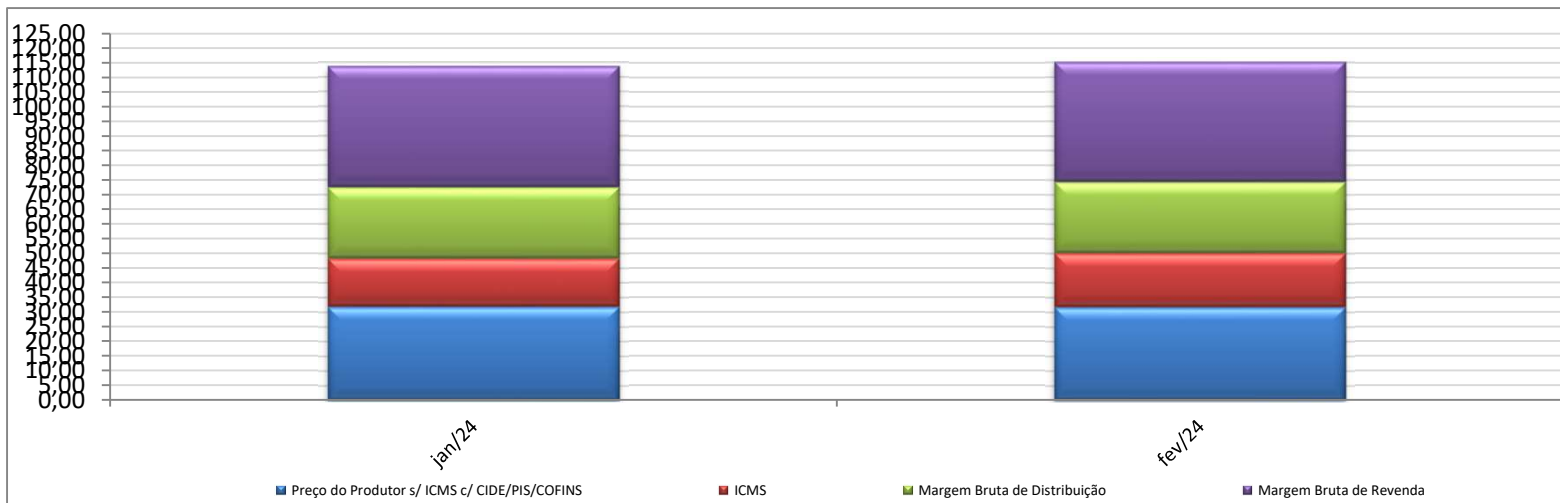

Evolução dos Preços de GLP - Espírito Santo -

Valores
em
R\$ / 13 kg

Valores
em
Percentuais
(%)

Evolução dos Preços de GLP - Goiás -

Valores
em
R\$ / 13 kg

Valores
em
Percentuais
(%)

Evolução dos Preços de GLP - Maranhão -

Valores
em
R\$ / 13 kg

Valores
em
Percentuais
(%)

Evolução dos Preços de GLP - Mato Grosso -

Valores
em
R\$ / 13 kg

Valores
em
Percentuais
(%)

Em janeiro e fevereiro, devido à ausência do preço médio de faturamento do produtor para o estado, para fins de cálculo, foi utilizado o preço médio regional de faturamento.

Evolução dos Preços de GLP - Mato Grosso do Sul -

Valores
em
R\$ / 13 kg

Valores
em
Percentuais
(%)

Em janeiro e fevereiro, devido à ausência do preço médio de faturamento do produtor para o estado, para fins de cálculo, foi utilizado o preço médio regional de faturamento.