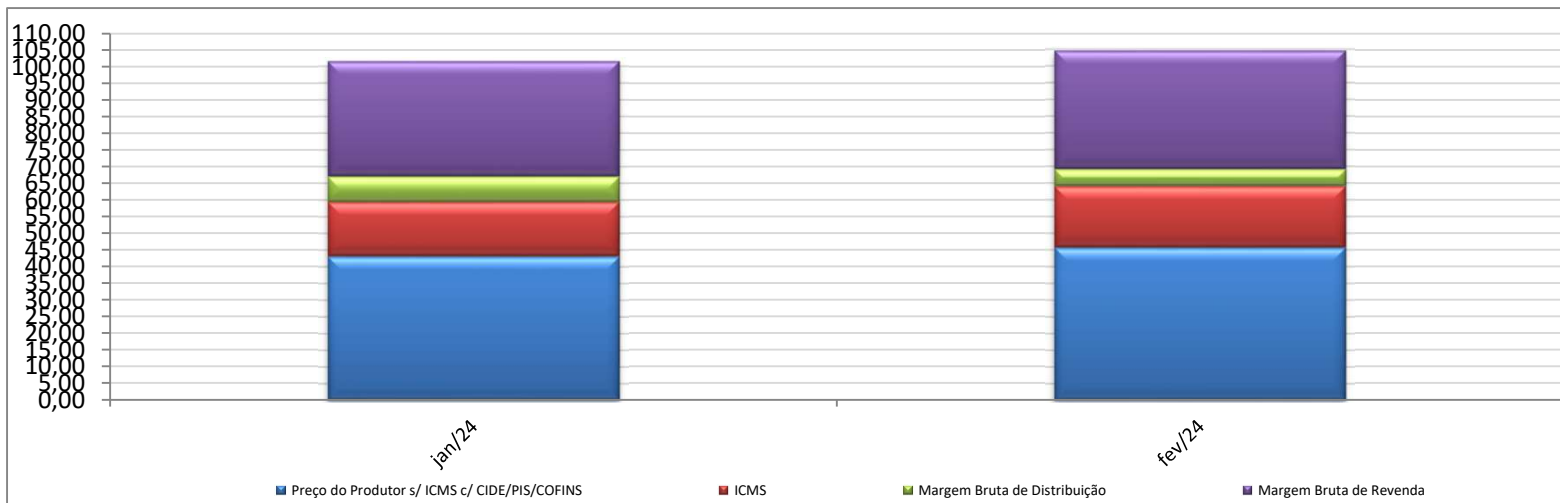

Evolução dos Preços de GLP - Rio de Janeiro -

Valores
em
R\$ / 13 kg

Valores
em
Percentuais
(%)

Evolução dos Preços de GLP - Rio Grande do Norte -

Valores
em
R\$ / 13 kg

Valores
em
Percentuais
(%)

Evolução dos Preços de GLP - Rio Grande do Sul -