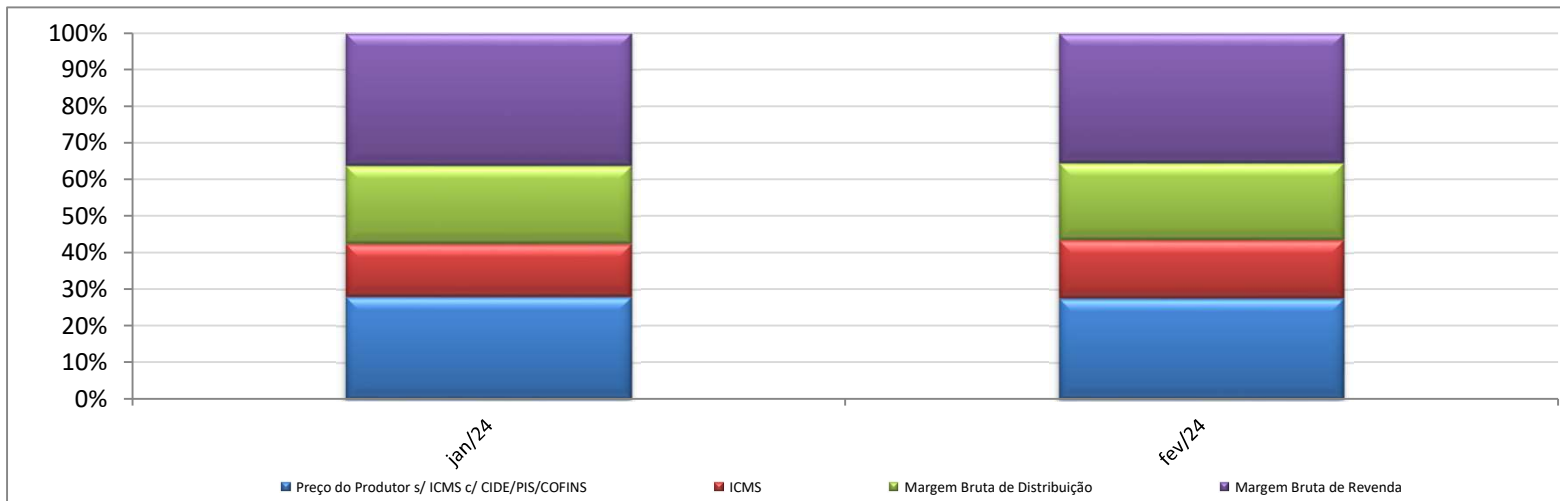

Valores
em
R\$ / 13 kg

Valores
em
Percentuais
(%)

Evolução dos Preços de GLP - Mato Grosso -

Valores
em
R\$ / 13 kg

Valores
em
Percentuais
(%)

Em janeiro e fevereiro, devido à ausência do preço médio de faturamento do produtor para o estado, para fins de cálculo, foi utilizado o preço médio regional de faturamento.