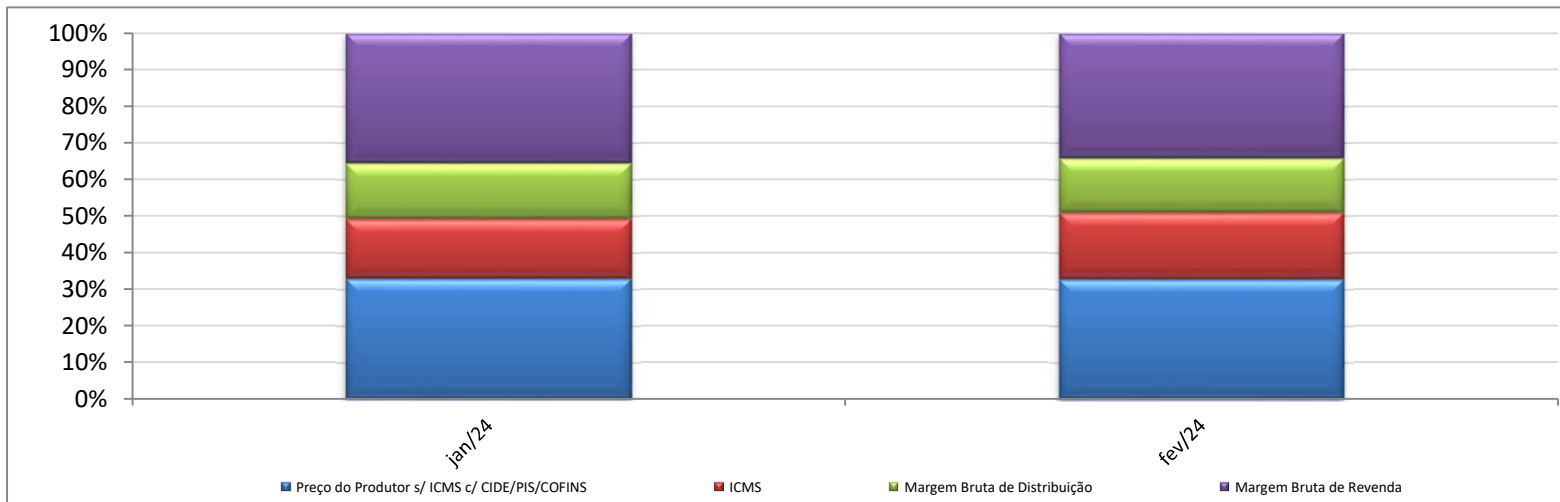

Valores em Percentuais (%)