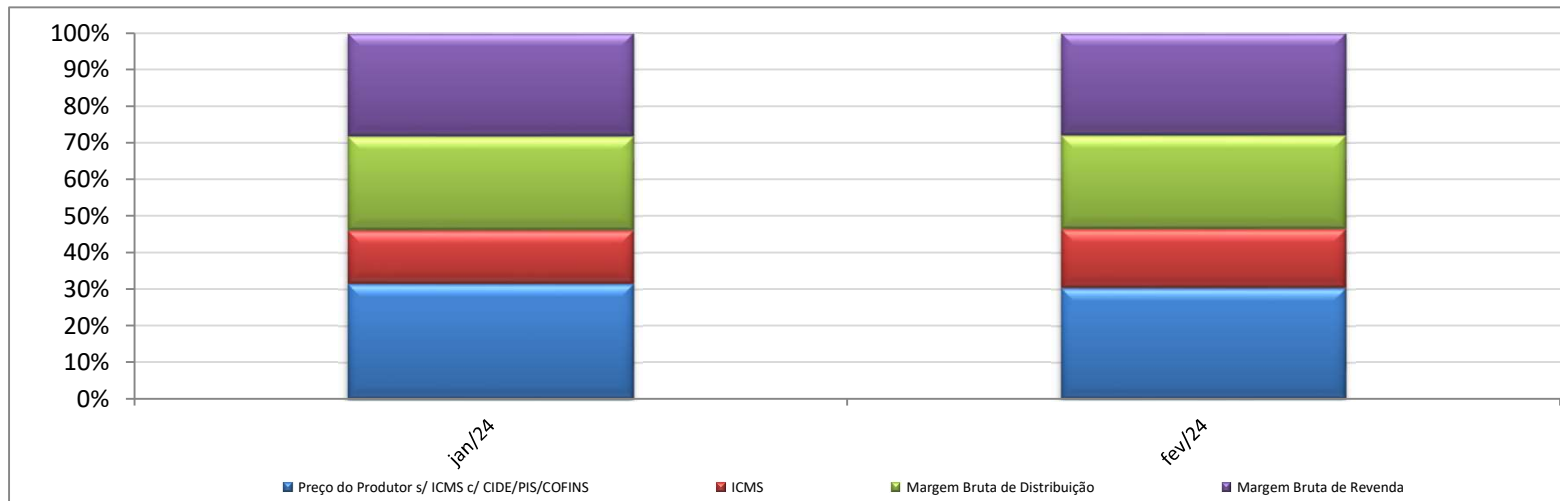

Valores em Percentuais (%)