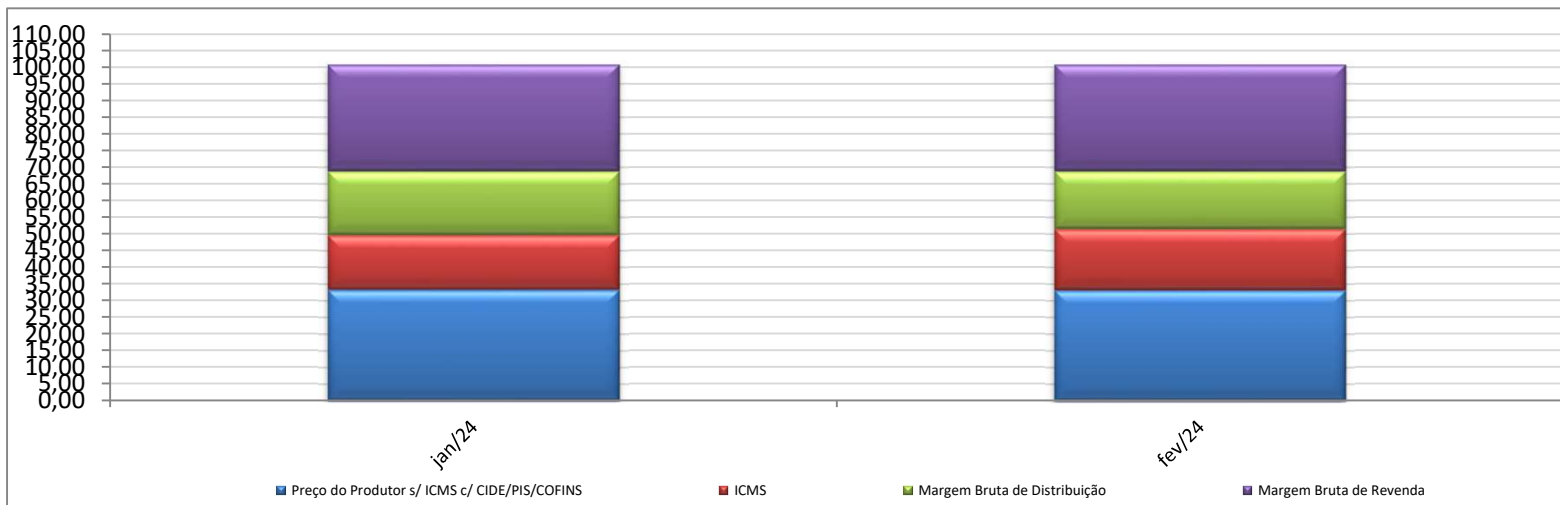

Evolução dos Preços de GLP - Resumo Brasil -

Valores em R\$ / 13 kg

Valores em Percentuais (%)

Evolução dos Preços de GLP - Acre -

Valores
em
R\$ / 13 kg

Valores
em
Percentuais
(%)

Em janeiro e fevereiro, devido à ausência do preço médio de faturamento do produtor para o estado, para fins de cálculo, foi utilizado o preço médio regional de faturamento.

Evolução dos Preços de GLP - Alagoas -

Valores
em
R\$ / 13 kg

Valores
em
Percentuais
(%)

Em janeiro e fevereiro, devido à ausência do preço médio de faturamento do produtor para o estado, para fins de cálculo, foi utilizado o preço médio regional de faturamento.