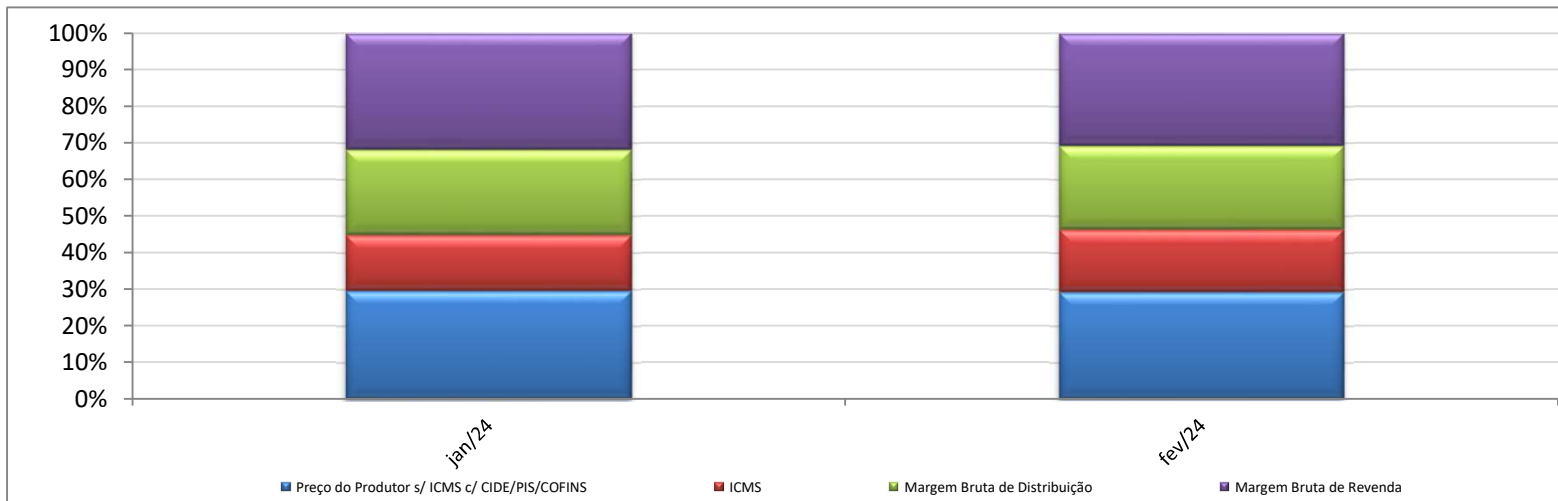

Valores
em
Percentuais
(%)