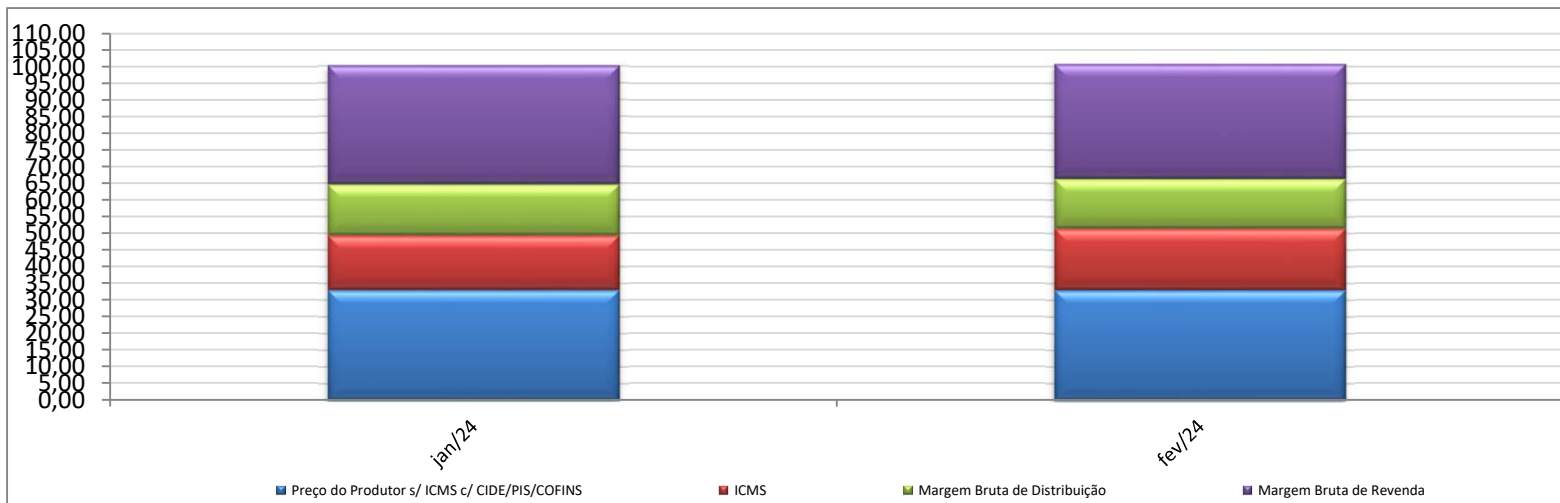

Evolução dos Preços de GLP - Mato Grosso do Sul -

Valores
em
R\$ / 13 kg

Valores
em
Percentuais
(%)

Em janeiro e fevereiro, devido à ausência do preço médio de faturamento do produtor para o estado, para fins de cálculo, foi utilizado o preço médio regional de faturamento.

Evolução dos Preços de GLP - Minas Gerais -

Valores em R\$ / 13 kg

Valores em Percentuais (%)

Evolução dos Preços de GLP - Pará -

Valores
em
R\$ / 13 kg

Valores
em
Percentuais
(%)

Evolução dos Preços de GLP - Paraíba -