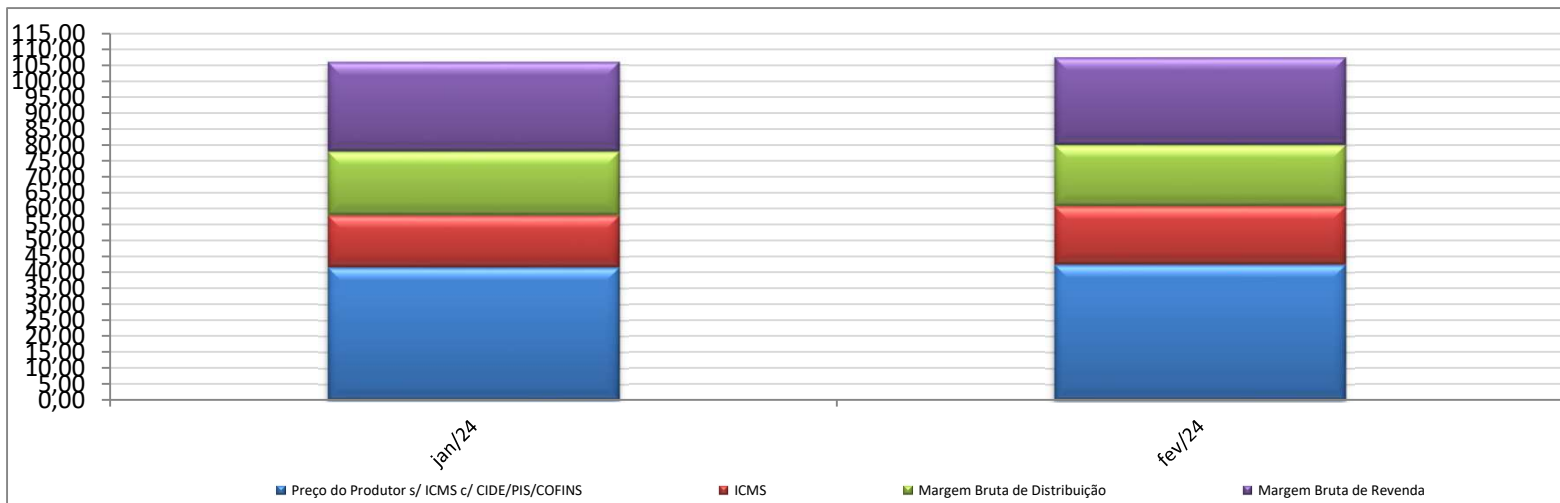

Evolução dos Preços de GLP - Amapá -

Valores em R\$ / 13 kg

Valores em Percentuais (%)

Em janeiro e fevereiro, devido à ausência do preço médio de faturamento do produtor para o estado, para fins de cálculo, foi utilizado o preço médio regional de faturamento.

Evolução dos Preços de GLP - Amazonas -

Valores
em
R\$ / 13 kg

Valores
em
Percentuais
(%)

Evolução dos Preços de GLP - Bahia -

Valores
em
R\$ / 13 kg

Valores
em
Percentuais
(%)

Evolução dos Preços de GLP - Ceará -

Valores em R\$ / 13 kg

Valores em Percentuais (%)

Evolução dos Preços de GLP - Distrito Federal -

Valores
em
R\$ / 13 kg

Valores
em
Percentuais
(%)

Em janeiro, devido à ausência do preço médio de faturamento do produtor para o estado, para fins de cálculo, foi utilizado o preço médio regional de faturamento.