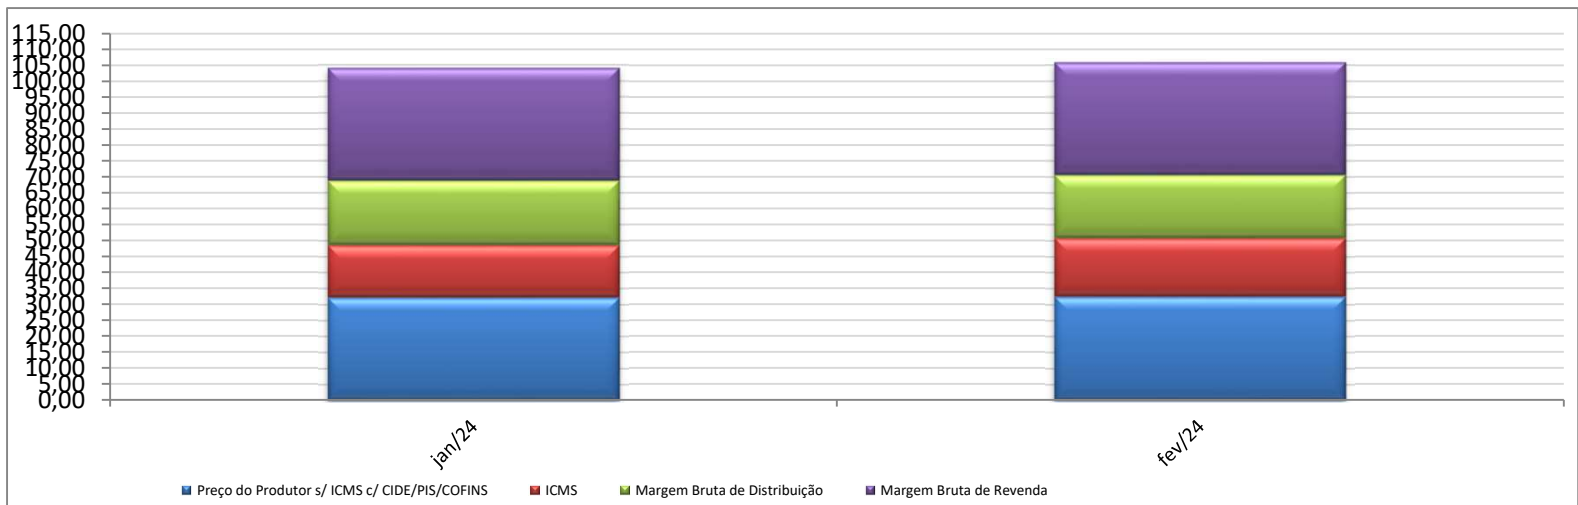

Evolução dos Preços de GLP - Rio Grande do Sul -

Valores em R$ / 13 kg