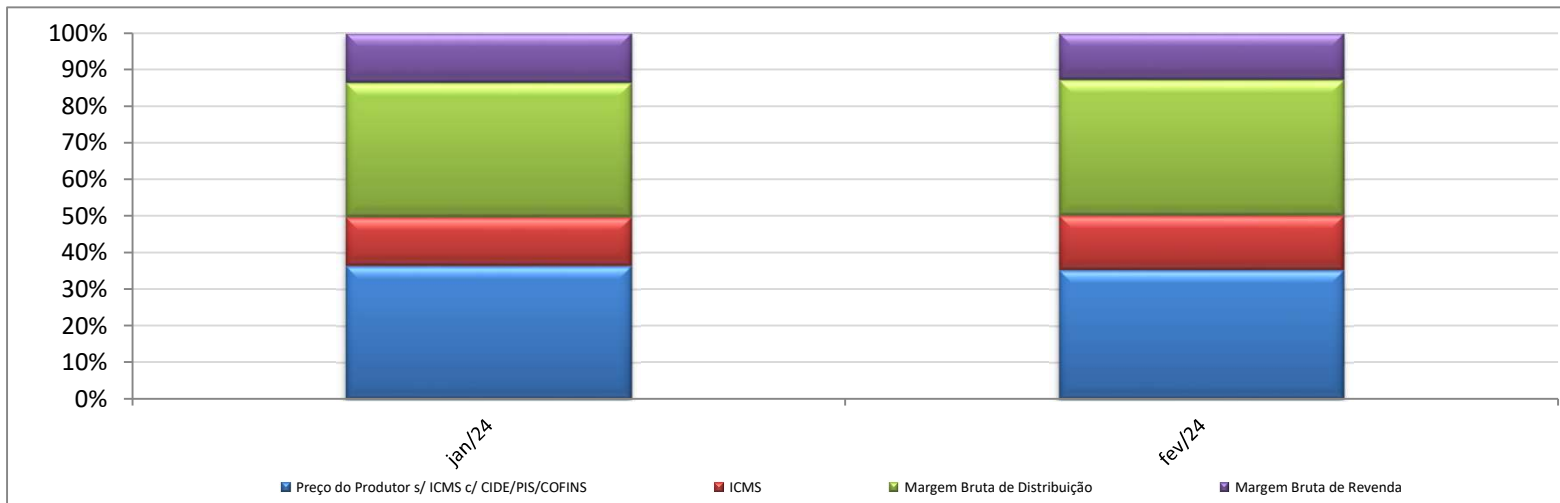

Valores
em
Percentuais
(%)