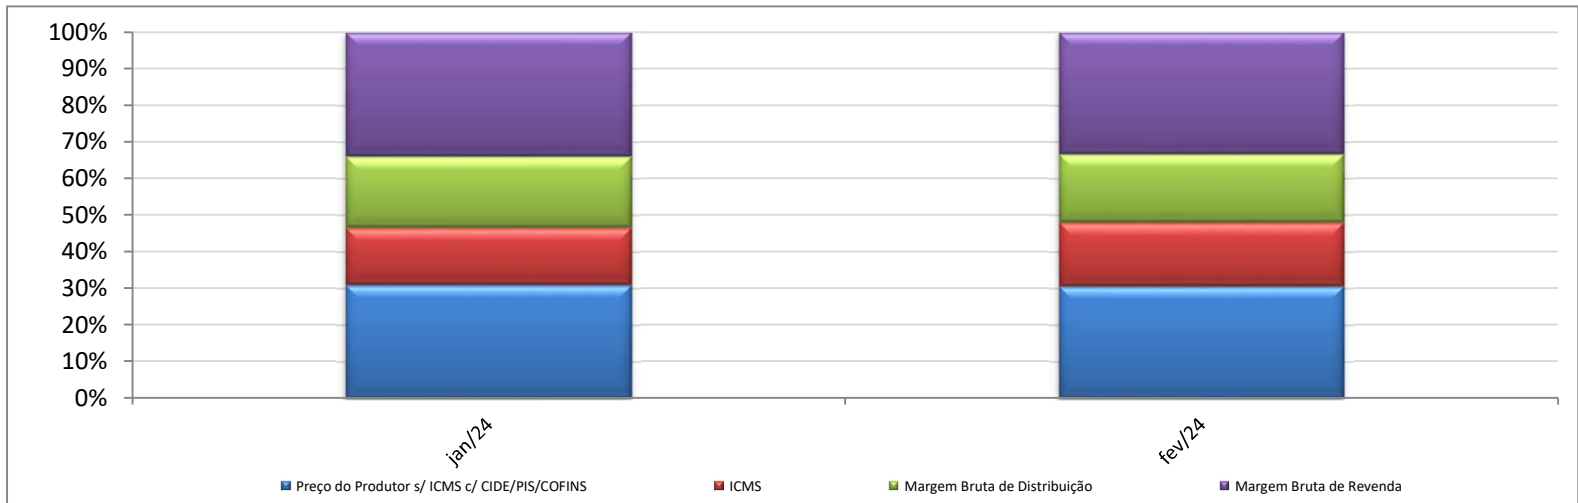

Valores em Percentuais (%)