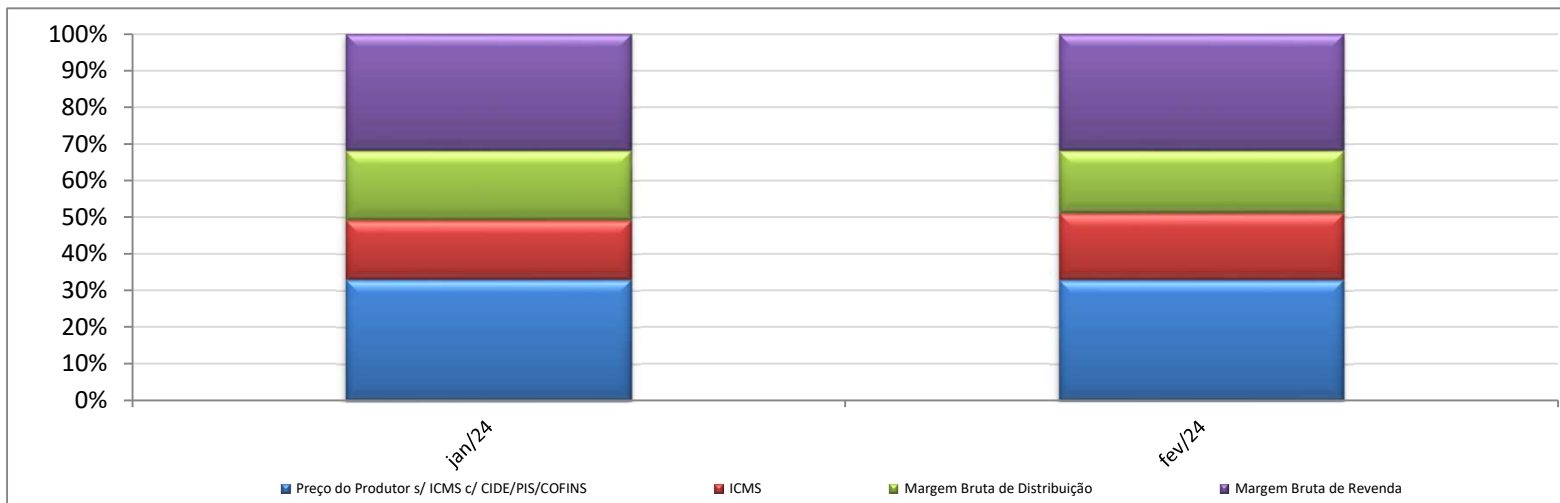

Evolução dos Preços de GLP - Resumo Brasil -

Valores em R\$ / 13 kg

Valores em Percentuais (%)

Evolução dos Preços de GLP - Acre -

Valores
em
R\$ / 13 kg

Valores
em
Percentuais
(%)

Em janeiro e fevereiro, devido à ausência do preço médio de faturamento do produtor para o estado, para fins de cálculo, foi utilizado o preço médio regional de faturamento.