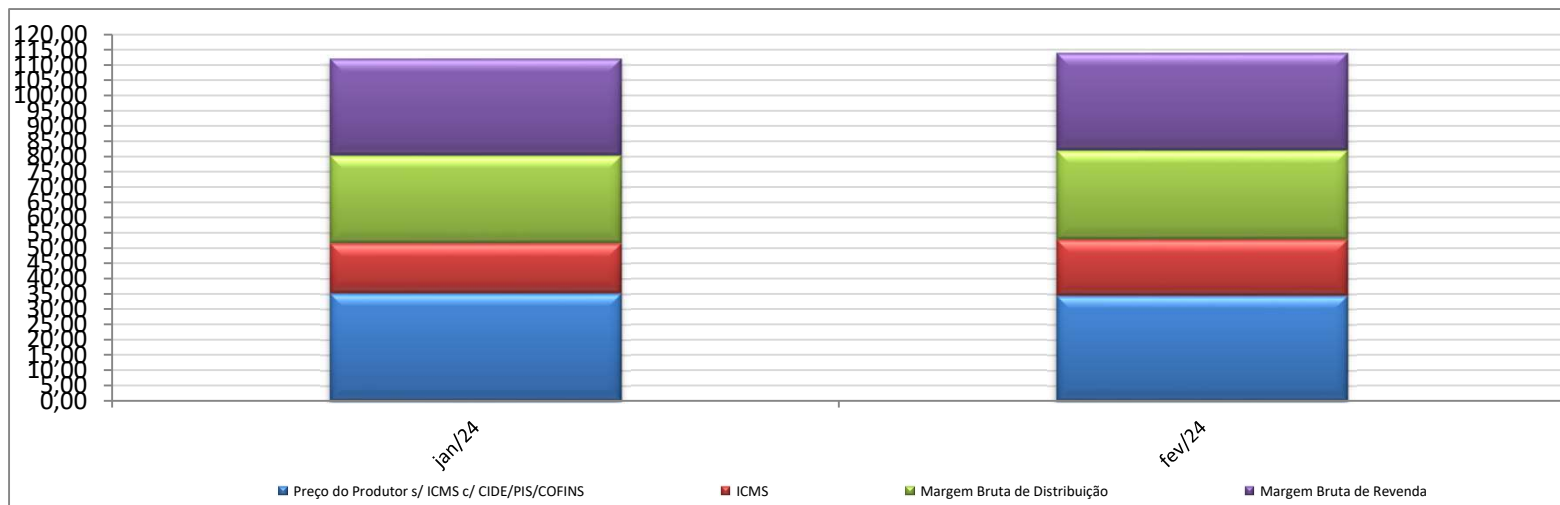

Evolução dos Preços de GLP - Resumo Brasil -

Valores em R\$ / 13 kg

Valores em Percentuais (%)

Evolução dos Preços de GLP - Acre -

Valores
em
R\$ / 13 kg

Valores
em
Percentuais
(%)

Em janeiro e fevereiro, devido à ausência do preço médio de faturamento do produtor para o estado, para fins de cálculo, foi utilizado o preço médio regional de faturamento.

Evolução dos Preços de GLP - Alagoas -

Valores
em
R\$ / 13 kg

Valores
em
Percentuais
(%)

Em janeiro e fevereiro, devido à ausência do preço médio de faturamento do produtor para o estado, para fins de cálculo, foi utilizado o preço médio regional de faturamento.

Evolução dos Preços de GLP - Amapá -

Valores em R\$ / 13 kg

Valores em Percentuais (%)

Em janeiro e fevereiro, devido à ausência do preço médio de faturamento do produtor para o estado, para fins de cálculo, foi utilizado o preço médio regional de faturamento.