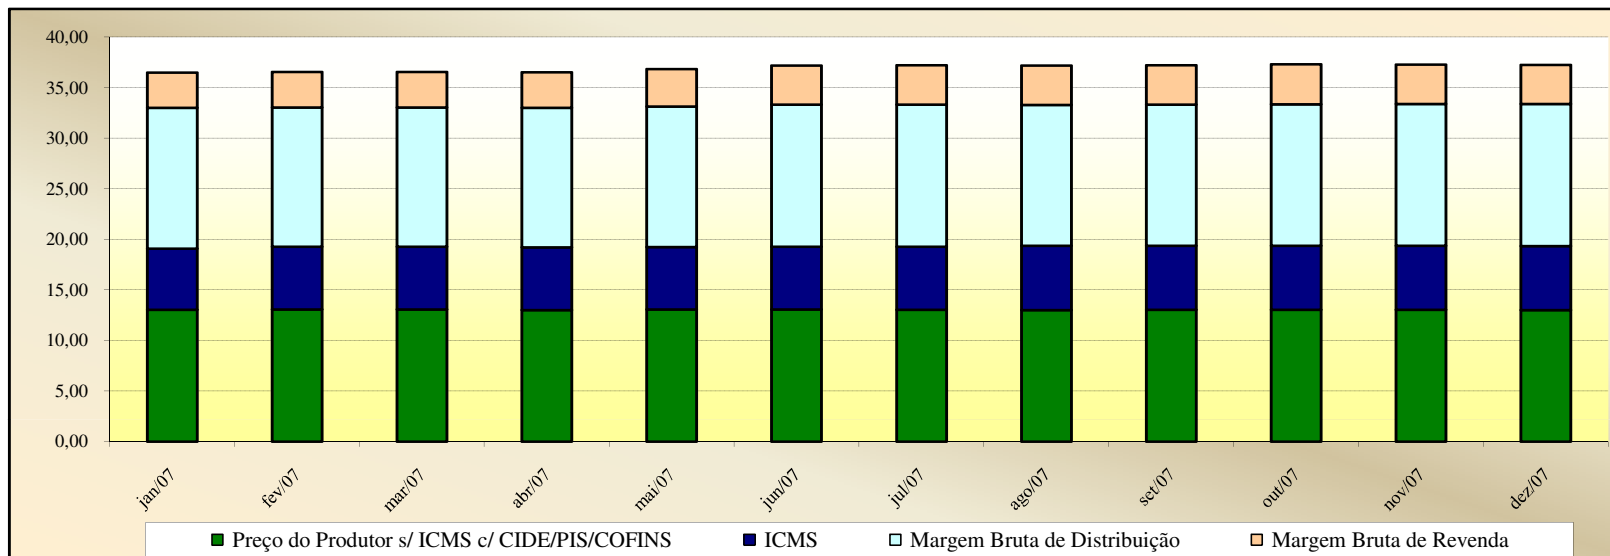

Valores em R\$ / 13 kg

Valores em Percentuais (%)

Evolução dos Preços de GLP - Rondônia -

Valores
em
R\$ / 13 kg

Valores
em
Percentuais
(%)

Evolução dos Preços de GLP - Roraima -

Valores
em
R\$ / 13 kg

Valores
em
Percentuais
(%)

Evolução dos Preços de GLP - Rio Grande do Sul -

Valores
em
R\$ / 13 kg

Valores
em
Percentuais
(%)

Evolução dos Preços de GLP - Santa Catarina -

Valores
em
R\$ / 13 kg

Valores
em
Percentuais
(%)

Evolução dos Preços de GLP - Sergipe -