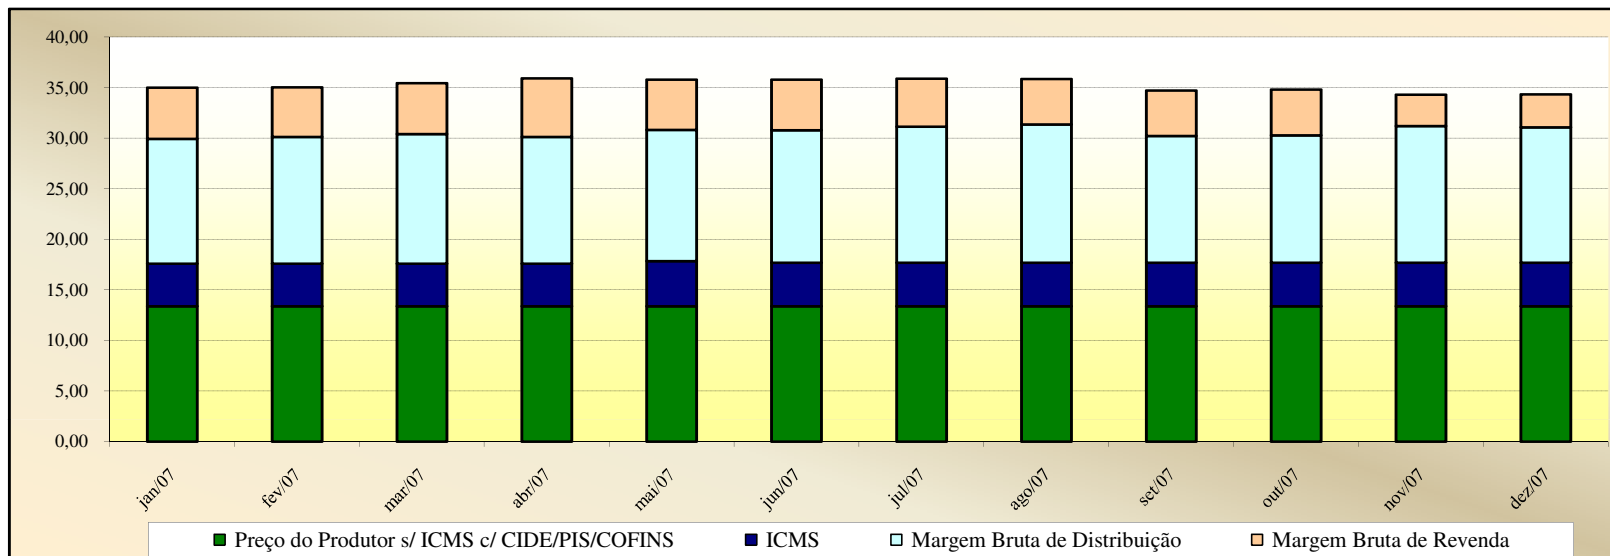

Evolução dos Preços de GLP - Resumo Brasil -

Valores
em
R\$ / 13 kg

Valores
em
Percentuais
(%)

Evolução dos Preços de GLP - Acre -

Valores
em
R\$ / 13 kg

Valores
em
Percentuais
(%)

Evolução dos Preços de GLP - Alagoas -

Valores em R\$ / 13 kg

Valores em Percentuais (%)

Evolução dos Preços de GLP - Amazonas -

Valores
em
R\$ / 13 kg

Valores
em
Percentuais
(%)

Evolução dos Preços de GLP - Amapá -

Valores
em
R\$ / 13 kg

Valores
em
Percentuais
(%)

Em set, out e nov de 2009, não foi possível calcular as margens brutas de distribuição e de receita em função da ausência de preços de distribuição.

Evolução dos Preços de GLP - Bahia -

Valores
em
R\$ / 13 kg