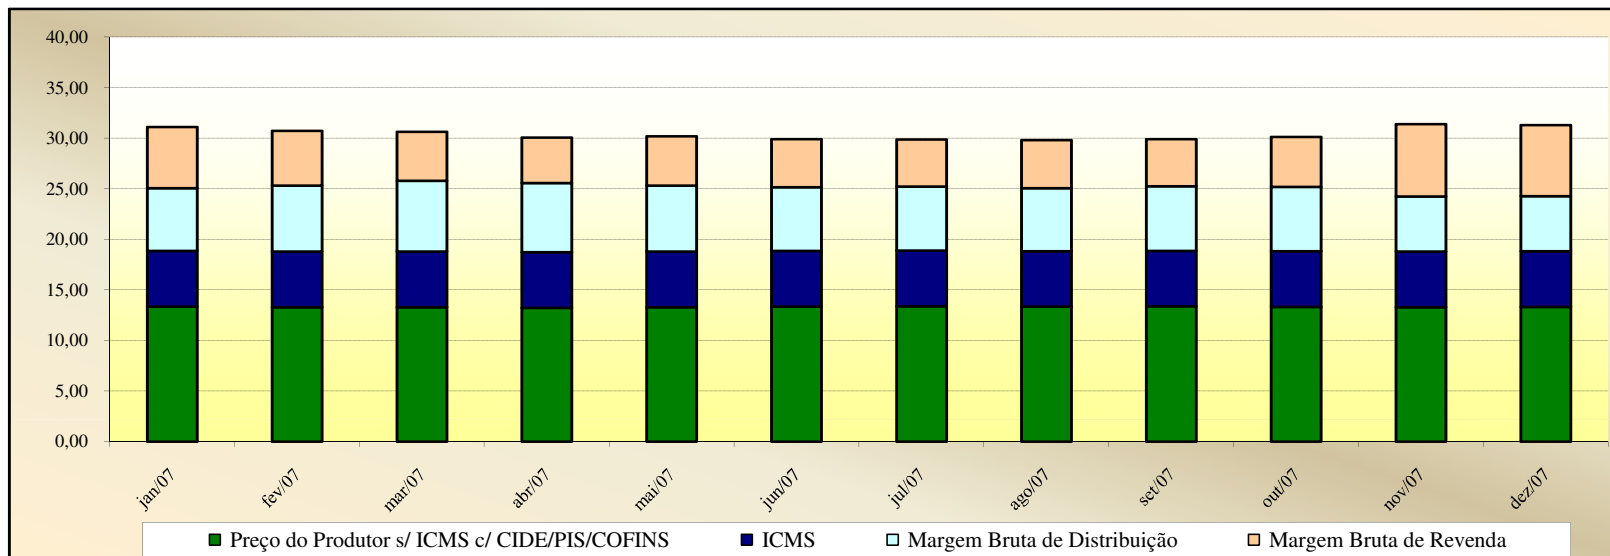

Evolução dos Preços de GLP - Resumo Brasil -

Valores
em
R\$ / 13 kg

Valores
em
Percentuais
(%)

Evolução dos Preços de GLP - Acre -

Valores
em
R\$ / 13 kg

Valores
em
Percentuais
(%)

Evolução dos Preços de GLP - Alagoas -

Valores em R\$ / 13 kg

Valores em Percentuais (%)

Evolução dos Preços de GLP - Amazonas -

Valores
em
R\$ / 13 kg

Valores
em
Percentuais
(%)

Evolução dos Preços de GLP - Amapá -

Valores
em
R\$ / 13 kg

Valores
em
Percentuais
(%)