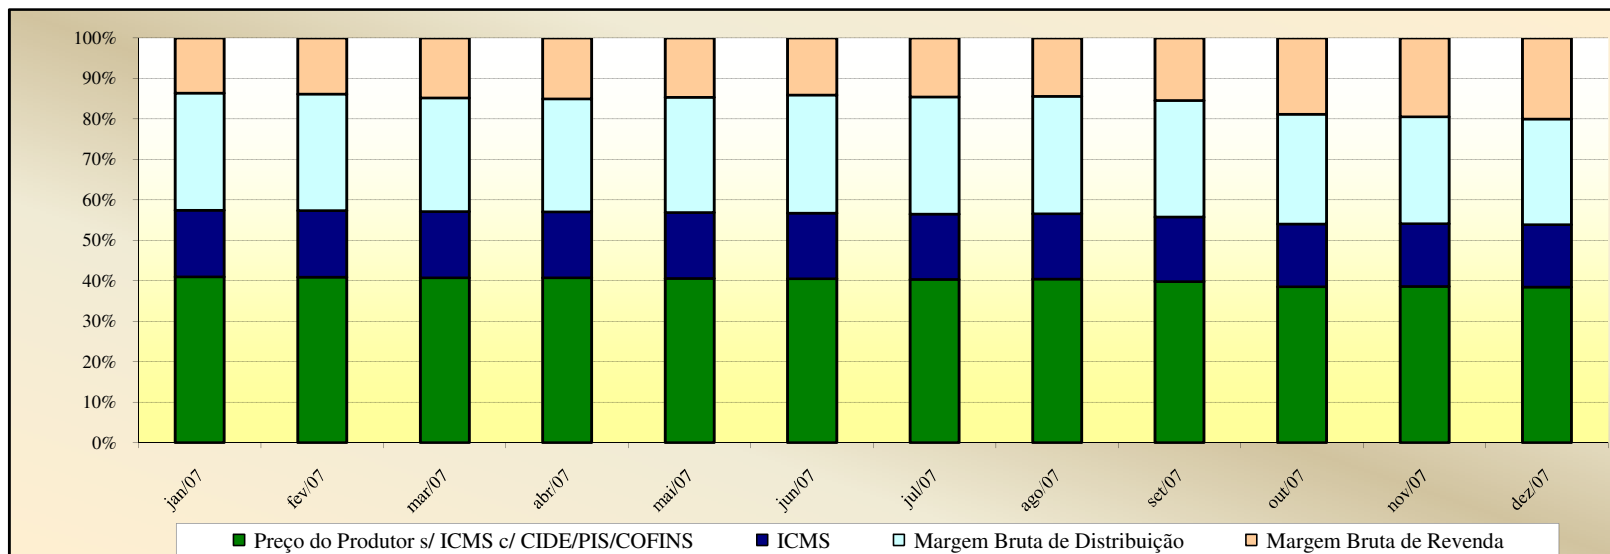

Em set, out e nov de 2009, não foi possível calcular as margens brutas de distribuição e de receita em função da ausência de preços de distribuição.

Evolução dos Preços de GLP - Bahia -

Valores
em
R\$ / 13 kg

Valores
em
Percentuais
(%)

Evolução dos Preços de GLP - Ceará -

Valores em R\$ / 13 kg

Valores em Percentuais (%)

Evolução dos Preços de GLP - Distrito Federal -

Valores em R\$ / 13 kg

Valores em Percentuais (%)

Evolução dos Preços de GLP - Espírito Santo -

Valores
em
R\$ / 13 kg

Valores
em
Percentuais
(%)

Evolução dos Preços de GLP - Goiás -

Valores
em
R\$ / 13 kg

Valores
em
Percentuais
(%)

Evolução dos Preços de GLP - Maranhão -