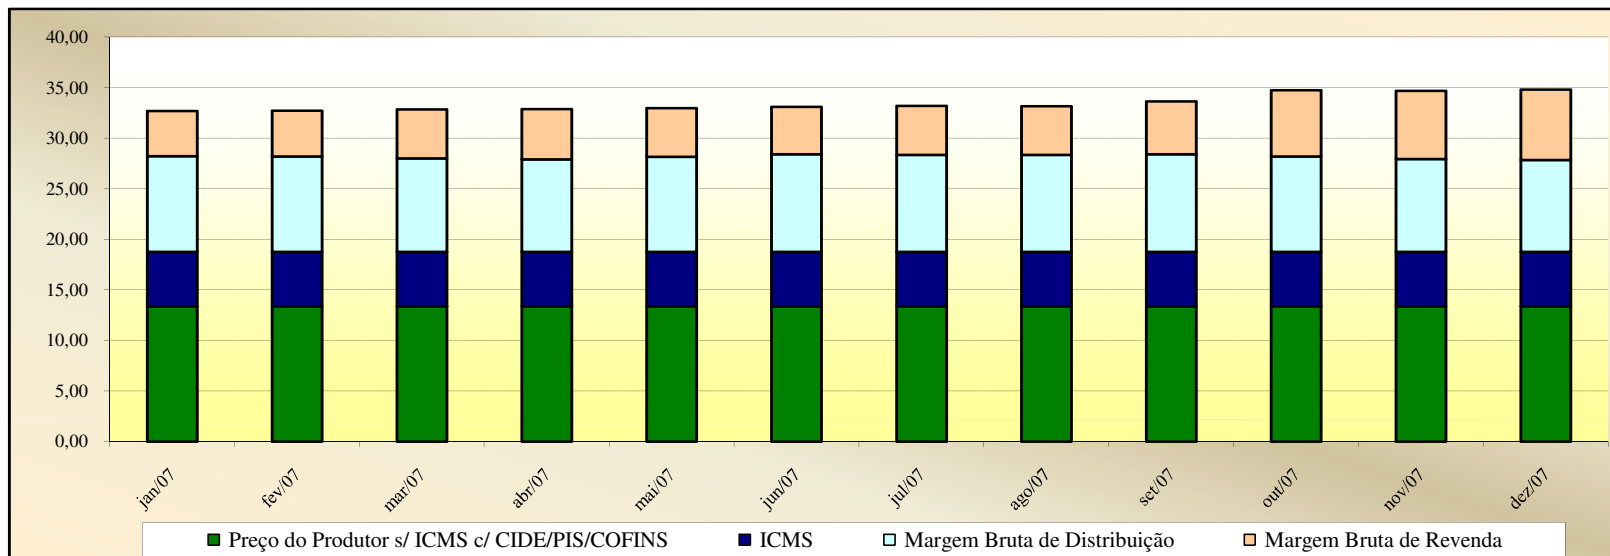

Valores em R\$ / 13 kg

Valores em Percentuais (%)

Evolução dos Preços de GLP - Amazonas -

Valores
em
R\$ / 13 kg

Valores
em
Percentuais
(%)

Evolução dos Preços de GLP - Amapá -

Valores
em
R\$ / 13 kg

Valores
em
Percentuais
(%)

Em set, out e nov de 2009, não foi possível calcular as margens brutas de distribuição e de receita em função da ausência de preços de distribuição.

Evolução dos Preços de GLP - Bahia -

Valores
em
R\$ / 13 kg

Valores
em
Percentuais
(%)

Evolução dos Preços de GLP - Ceará -

Valores em R\$ / 13 kg

Valores em Percentuais (%)

Evolução dos Preços de GLP - Distrito Federal -

Valores em R\$ / 13 kg

Valores em Percentuais (%)