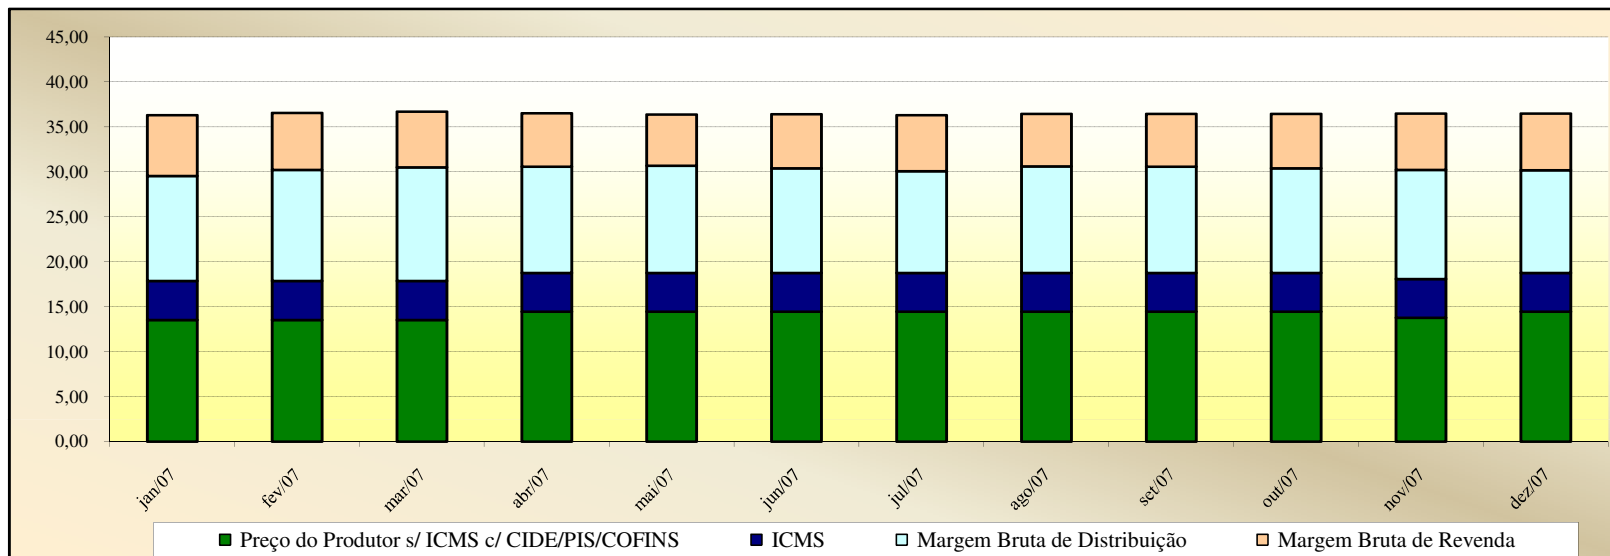

Evolução dos Preços de GLP - Rio Grande do Sul -

Valores
em
R\$ / 13 kg

Valores
em
Percentuais
(%)

Evolução dos Preços de GLP - Santa Catarina -

Valores
em
R\$ / 13 kg

Valores
em
Percentuais
(%)

Evolução dos Preços de GLP - Sergipe -

Valores em R\$ / 13 kg

Valores em Percentuais (%)

Evolução dos Preços de GLP - São Paulo -

Valores
em
R\$ / 13 kg

Valores
em
Percentuais
(%)

Evolução dos Preços de GLP - Tocantins -

Valores
em
R\$ / 13 kg

Valores
em
Percentuais
(%)