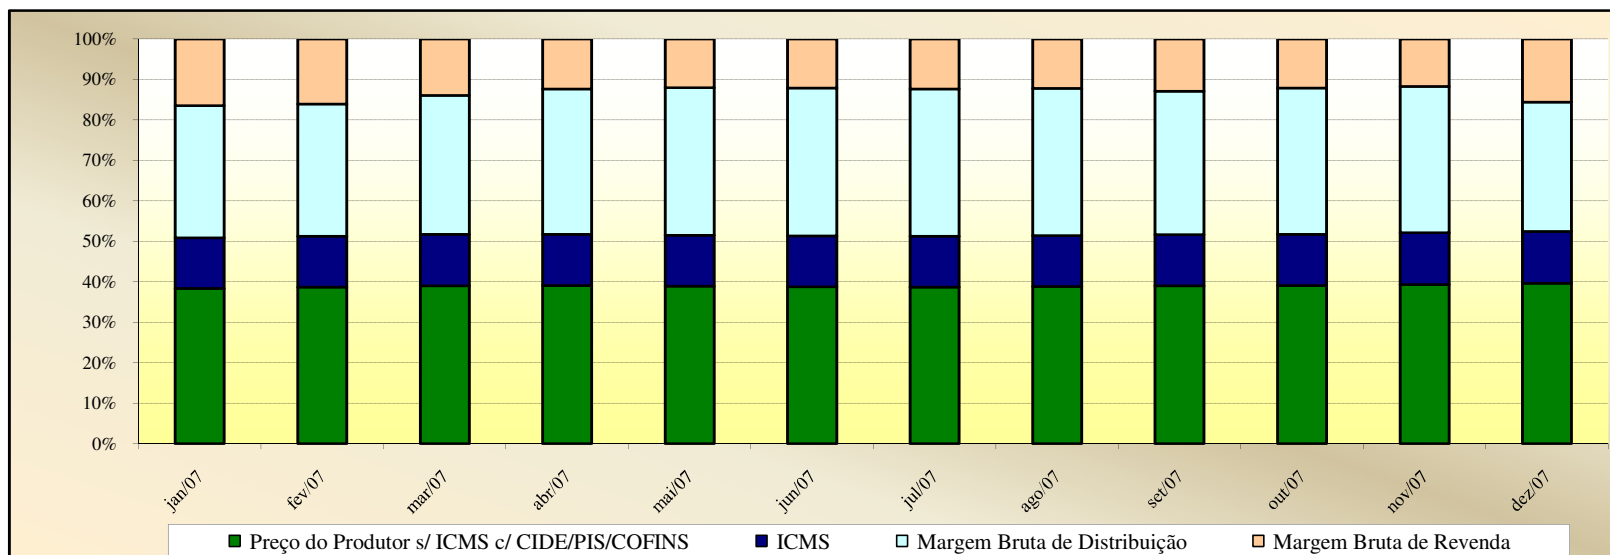

Evolução dos Preços de GLP - Espírito Santo -

Valores
em
R\$ / 13 kg

Valores
em
Percentuais
(%)

Evolução dos Preços de GLP - Goiás -

Valores
em
R\$ / 13 kg

Valores
em
Percentuais
(%)

Evolução dos Preços de GLP - Maranhão -

Valores
em
R\$ / 13 kg

Valores
em
Percentuais
(%)

Evolução dos Preços de GLP - Minas Gerais -

Valores em R\$ / 13 kg

Valores em Percentuais (%)

Evolução dos Preços de GLP - Mato Grosso do Sul -

Valores
em
R\$ / 13 kg

Valores
em
Percentuais
(%)

Evolução dos Preços de GLP - Mato Grosso -

Valores
em
R\$ / 13 kg

Valores
em
Percentuais
(%)

Evolução dos Preços de GLP - Pará -

Valores
em
R\$ / 13 kg

Valores
em
Percentuais
(%)

Evolução dos Preços de GLP - Paraíba -