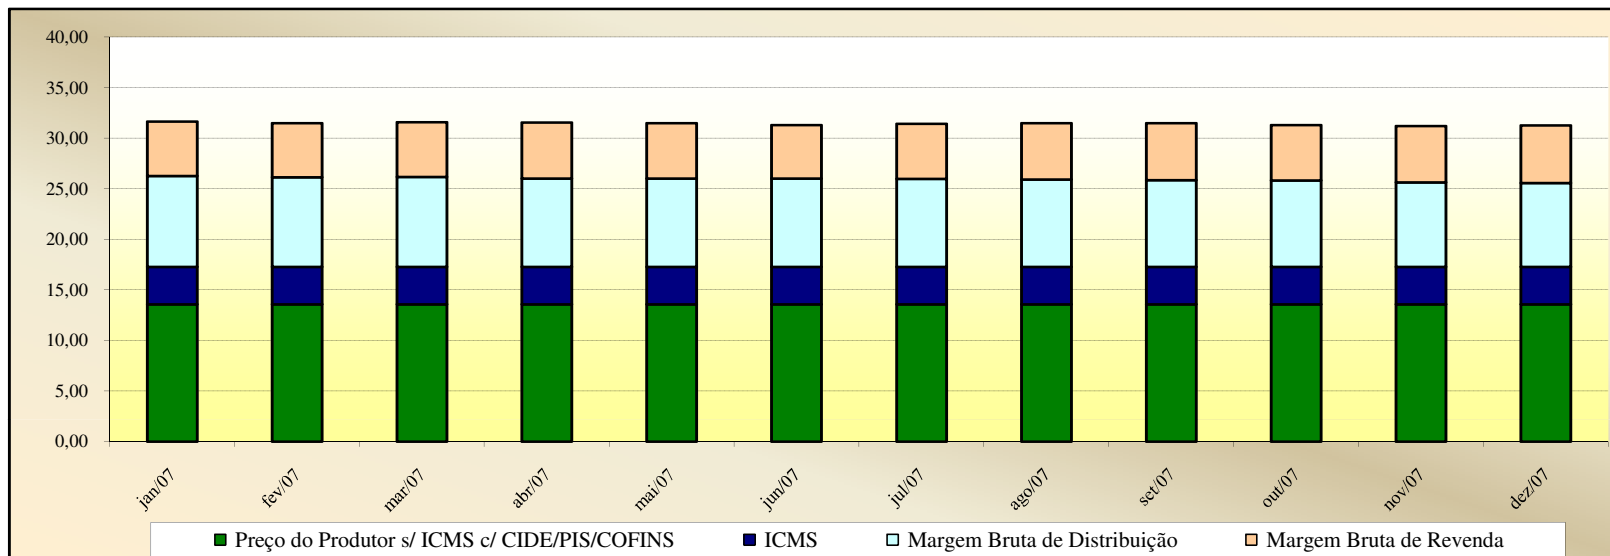

Evolução dos Preços de GLP - Paraná -

Valores em R$ / 13 kg