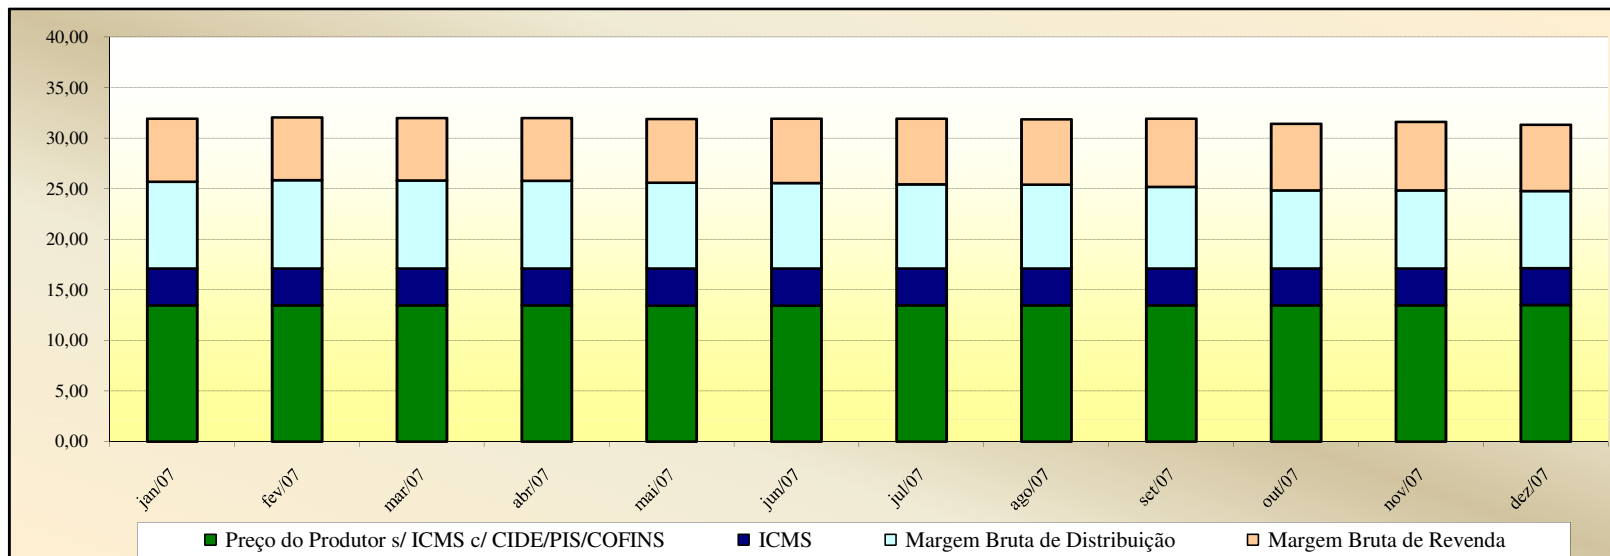

Evolução dos Preços de GLP - Resumo Brasil -

Valores
em
R\$ / 13 kg

Valores
em
Percentuais
(%)

Evolução dos Preços de GLP - Acre -

Valores
em
R\$ / 13 kg

Valores
em
Percentuais
(%)

Evolução dos Preços de GLP - Alagoas -

Valores em R\$ / 13 kg

Valores em Percentuais (%)

Evolução dos Preços de GLP - Amazonas -

Valores
em
R\$ / 13 kg

Valores
em
Percentuais
(%)

Evolução dos Preços de GLP - Amapá -

Valores
em
R\$ / 13 kg

Valores
em
Percentuais
(%)

Em set, out e nov de 2009, não foi possível calcular as margens brutas de distribuição e de receita em função da ausência de preços de distribuição.

Evolução dos Preços de GLP - Bahia -

Valores
em
R\$ / 13 kg

Valores
em
Percentuais
(%)

Evolução dos Preços de GLP - Ceará -

Valores em R\$ / 13 kg

Valores em Percentuais (%)

Evolução dos Preços de GLP - Distrito Federal -

Valores em R\$ / 13 kg

Valores em Percentuais (%)