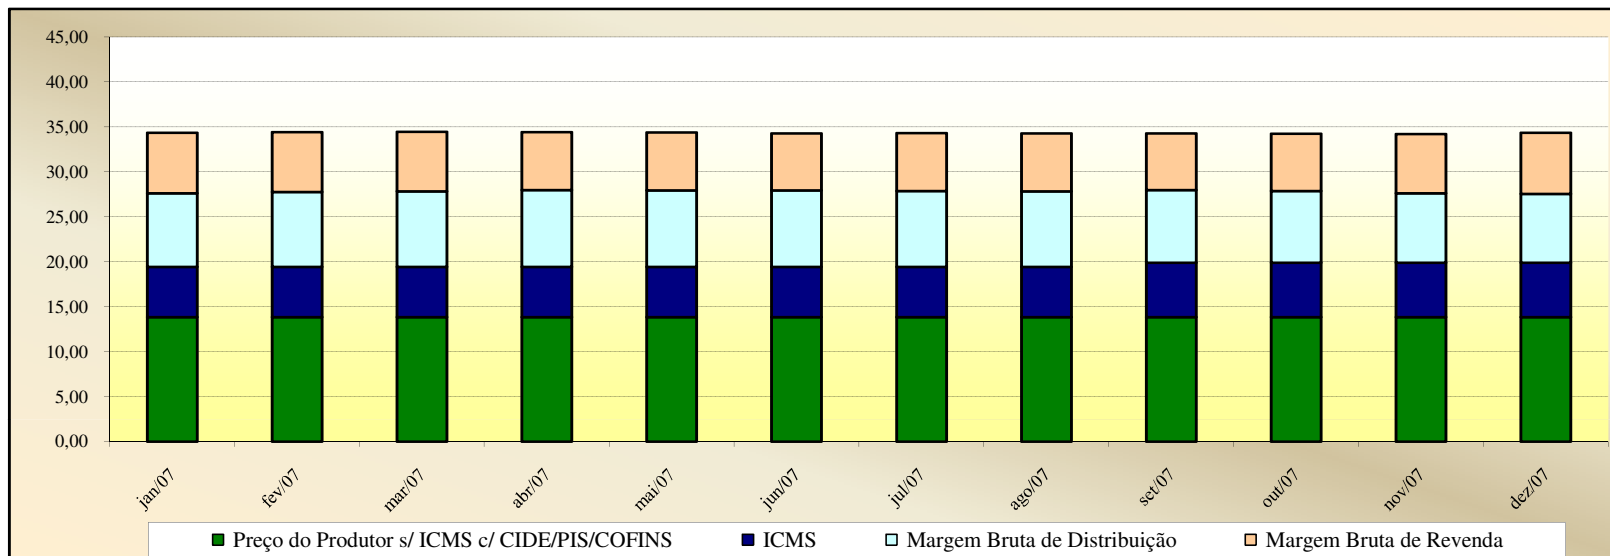

Evolução dos Preços de GLP - Espírito Santo -

Valores
em
R\$ / 13 kg

Valores
em
Percentuais
(%)

Evolução dos Preços de GLP - Goiás -

Valores
em
R\$ / 13 kg

Valores
em
Percentuais
(%)

Evolução dos Preços de GLP - Maranhão -

Valores
em
R\$ / 13 kg

Valores
em
Percentuais
(%)

Evolução dos Preços de GLP - Minas Gerais -

Valores em R\$ / 13 kg

Valores em Percentuais (%)

Evolução dos Preços de GLP - Mato Grosso do Sul -

Valores
em
R\$ / 13 kg

Valores
em
Percentuais
(%)

Evolução dos Preços de GLP - Mato Grosso -

Valores
em
R\$ / 13 kg

Valores
em
Percentuais
(%)

Evolução dos Preços de GLP - Pará -

Valores
em
R\$ / 13 kg

Valores
em
Percentuais
(%)

Evolução dos Preços de GLP - Paraíba -