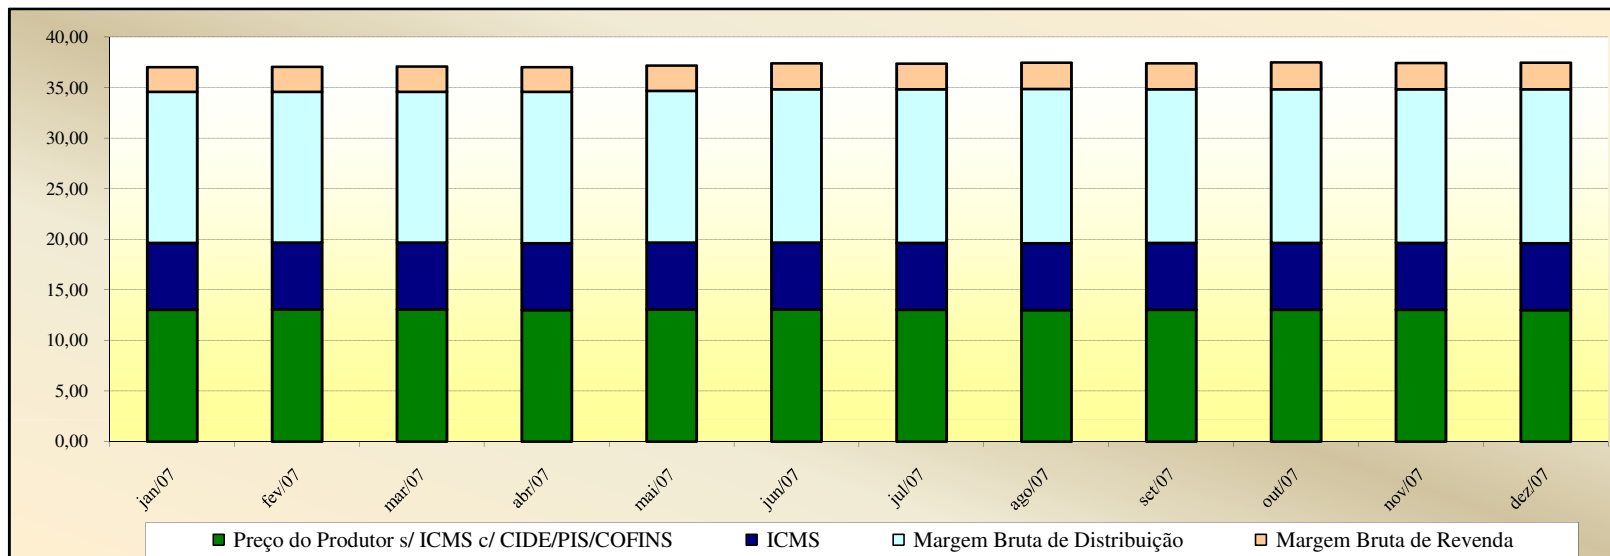

Evolução dos Preços de GLP - Resumo Brasil -

Valores
em
R\$ / 13 kg

Valores
em
Percentuais
(%)

Evolução dos Preços de GLP - Acre -

Valores
em
R\$ / 13 kg

Valores
em
Percentuais
(%)

Evolução dos Preços de GLP - Alagoas -

Valores em R\$ / 13 kg

Valores em Percentuais (%)

Evolução dos Preços de GLP - Amazonas -

Valores
em
R\$ / 13 kg

Valores
em
Percentuais
(%)

Evolução dos Preços de GLP - Amapá -

Valores
em
R\$ / 13 kg

Valores
em
Percentuais
(%)