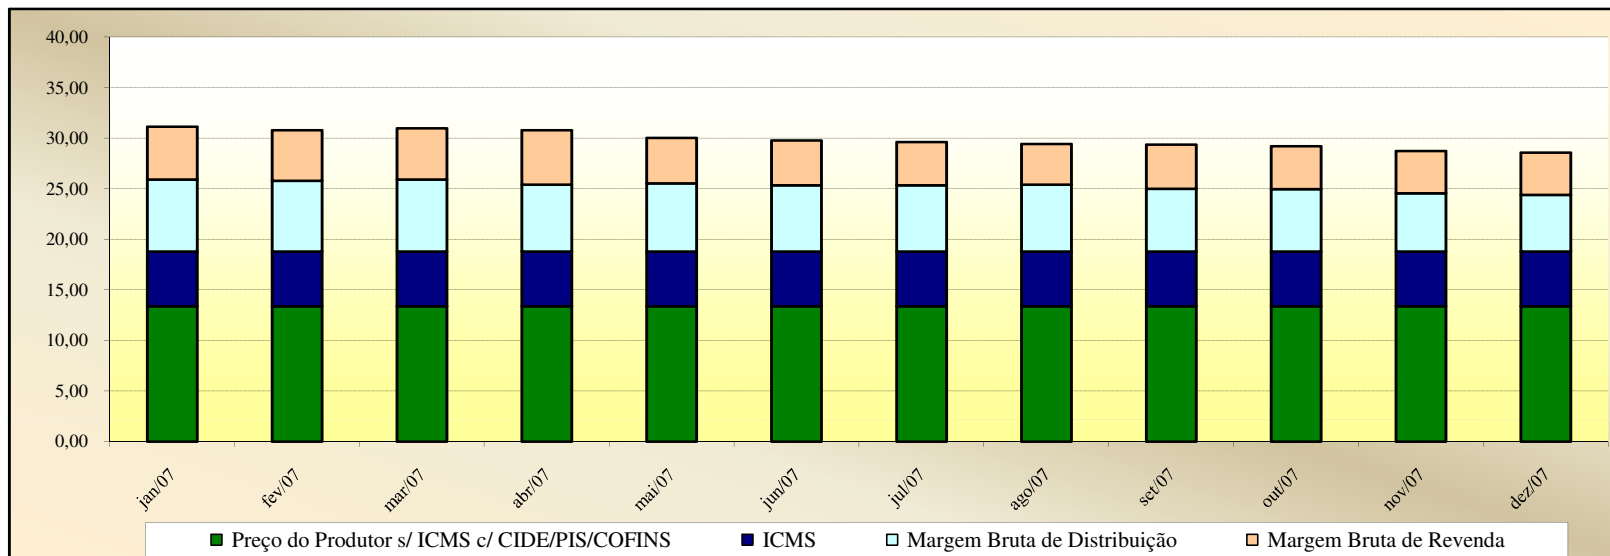

Valores
em
Percentuais
(%)

Evolução dos Preços de GLP - Mato Grosso -

Valores
em
R\$ / 13 kg

Valores
em
Percentuais
(%)

Evolução dos Preços de GLP - Pará -

Valores
em
R\$ / 13 kg

Valores
em
Percentuais
(%)

Evolução dos Preços de GLP - Paraíba -

Valores
em
R\$ / 13 kg

Valores
em
Percentuais
(%)

Evolução dos Preços de GLP - Pernambuco -

Valores em R\$ / 13 kg

Valores em Percentuais (%)

Evolução dos Preços de GLP - Piauí -

Valores
em
R\$ / 13 kg

Valores
em
Percentuais
(%)