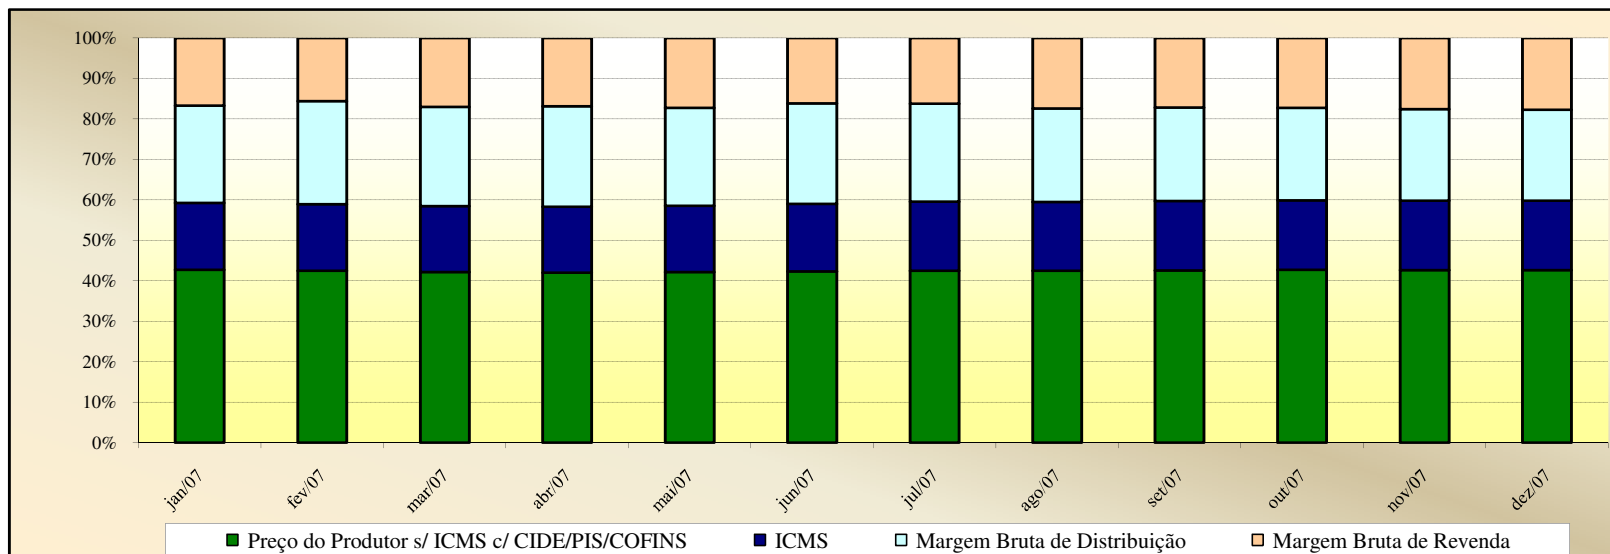

Valores
em
R\$ / 13 kg

Valores
em
Percentuais
(%)

Evolução dos Preços de GLP - Minas Gerais -

Valores em R\$ / 13 kg

Valores em Percentuais (%)

Evolução dos Preços de GLP - Mato Grosso do Sul -

Valores
em
R\$ / 13 kg

Valores
em
Percentuais
(%)

Evolução dos Preços de GLP - Mato Grosso -

Valores
em
R\$ / 13 kg

Valores
em
Percentuais
(%)

Evolução dos Preços de GLP - Pará -

Valores
em
R\$ / 13 kg

Valores
em
Percentuais
(%)

Evolução dos Preços de GLP - Paraíba -

Valores
em
R\$ / 13 kg

Valores
em
Percentuais
(%)

Evolução dos Preços de GLP - Pernambuco -

Valores em R\$ / 13 kg

Valores em Percentuais (%)

Evolução dos Preços de GLP - Piauí -

Valores
em
R\$ / 13 kg

Valores
em
Percentuais
(%)