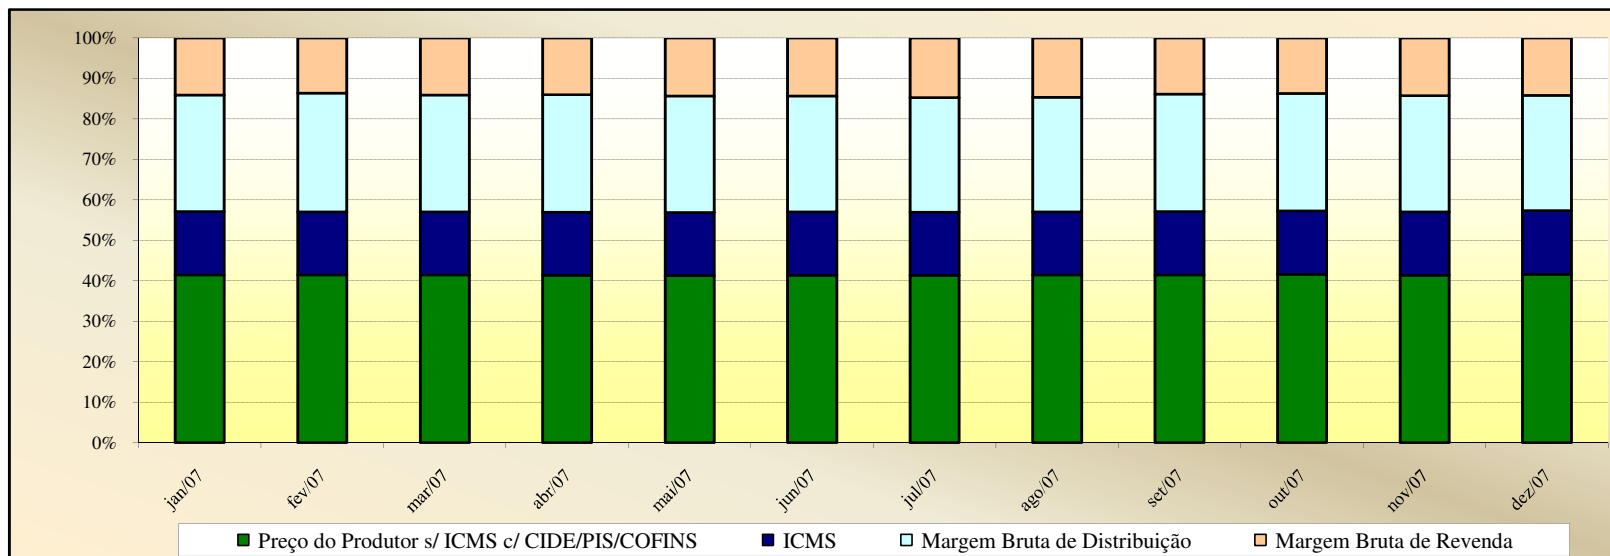

Valores em Percentuais (%)