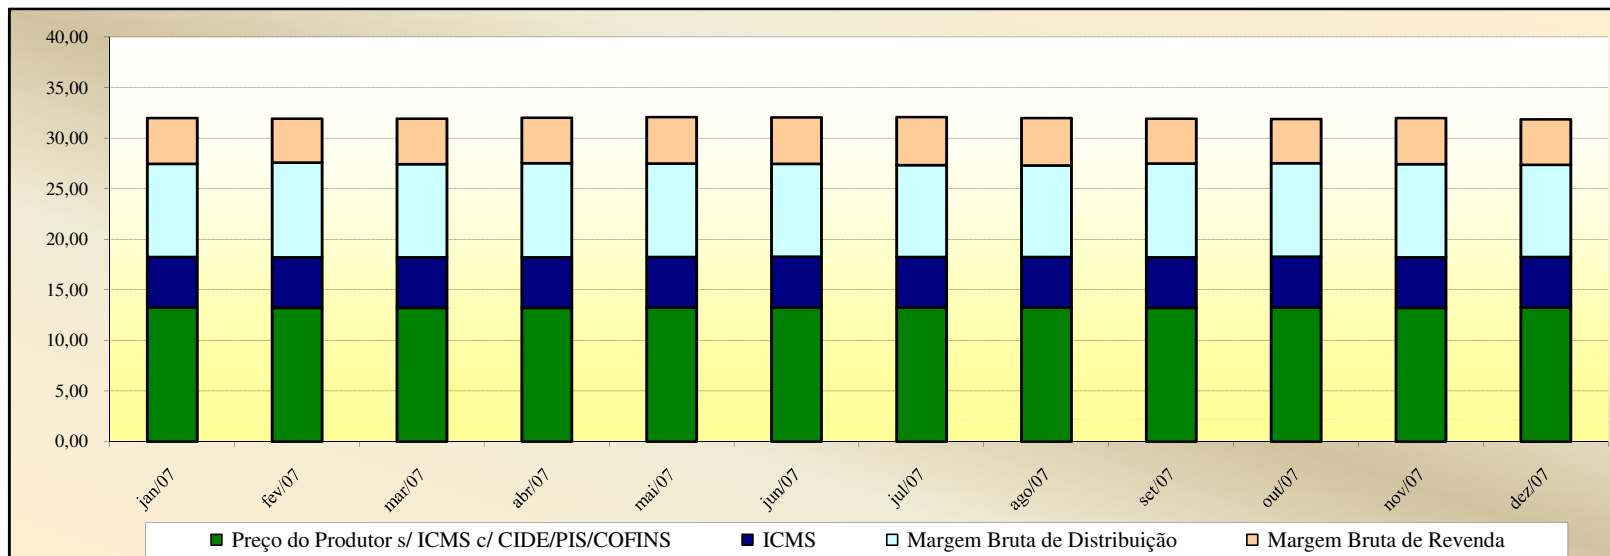

Evolução dos Preços de GLP - Rio Grande do Norte -

Valores em R$ / 13 kg