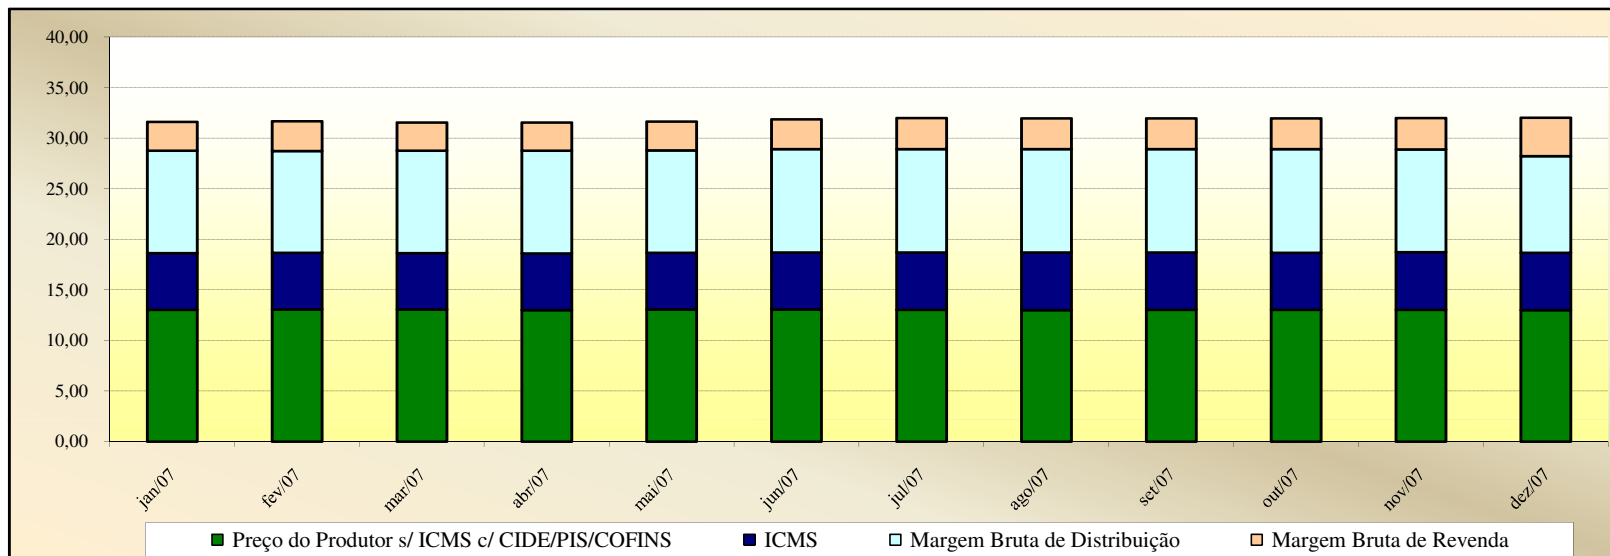

Evolução dos Preços de GLP - Resumo Brasil -

Valores
em
R\$ / 13 kg

Valores
em
Percentuais
(%)

Evolução dos Preços de GLP - Acre -

Valores
em
R\$ / 13 kg

Valores
em
Percentuais
(%)

Evolução dos Preços de GLP - Alagoas -

Valores em R\$ / 13 kg

Valores em Percentuais (%)

Evolução dos Preços de GLP - Amazonas -

Valores
em
R\$ / 13 kg

Valores
em
Percentuais
(%)

Evolução dos Preços de GLP - Amapá -

Valores
em
R\$ / 13 kg

Valores
em
Percentuais
(%)

Em set, out e nov de 2009, não foi possível calcular as margens brutas de distribuição e de receita em função da ausência de preços de distribuição.

Evolução dos Preços de GLP - Bahia -

Valores
em
R\$ / 13 kg