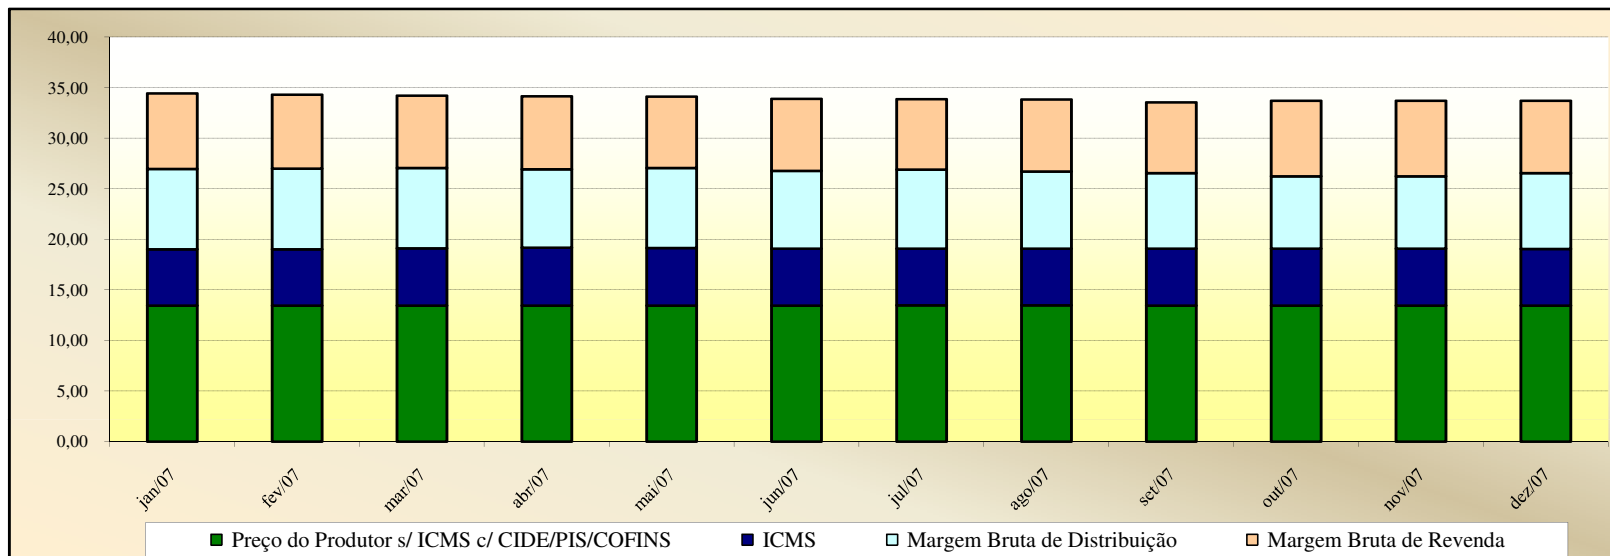

Em set, out e nov de 2009, não foi possível calcular as margens brutas de distribuição e de receita em função da ausência de preços de distribuição.

Evolução dos Preços de GLP - Bahia -

Valores
em
R\$ / 13 kg

Valores
em
Percentuais
(%)

Evolução dos Preços de GLP - Ceará -

Valores em R\$ / 13 kg

Valores em Percentuais (%)

Evolução dos Preços de GLP - Distrito Federal -

Valores em R\$ / 13 kg

Valores em Percentuais (%)

Evolução dos Preços de GLP - Espírito Santo -

Valores
em
R\$ / 13 kg

Valores
em
Percentuais
(%)

Evolução dos Preços de GLP - Goiás -

Valores
em
R\$ / 13 kg

Valores
em
Percentuais
(%)

Evolução dos Preços de GLP - Maranhão -