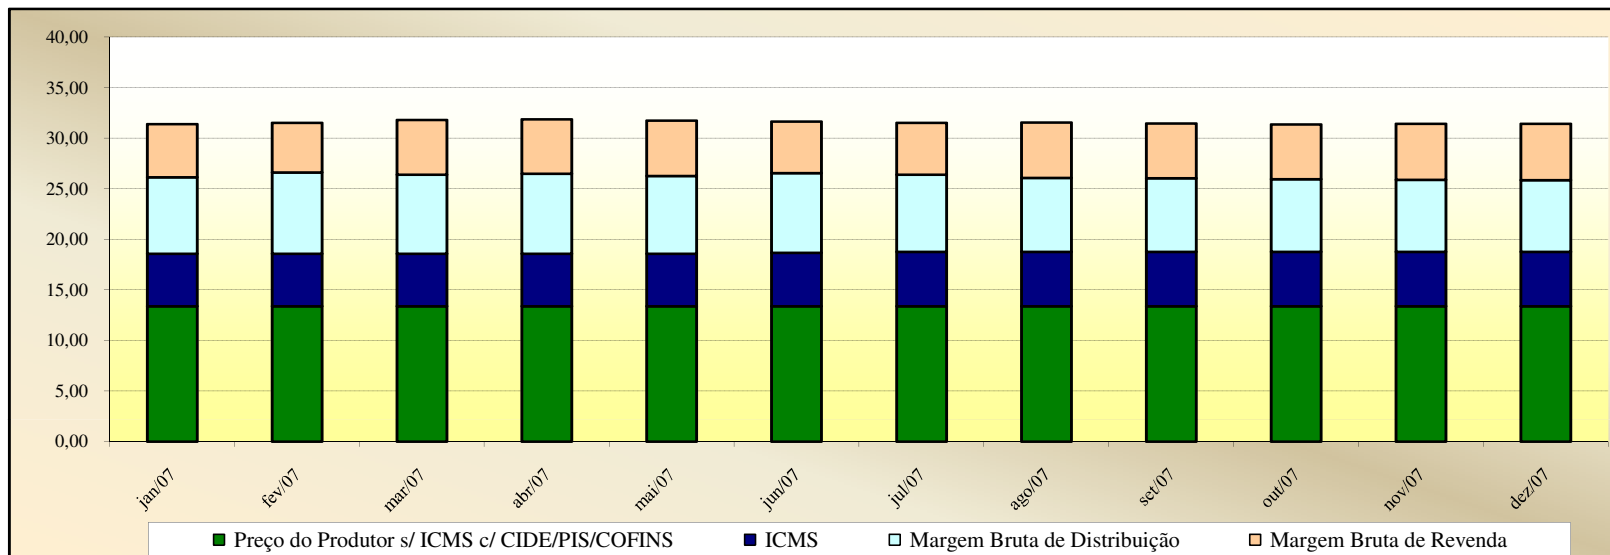

Valores
em
Percentuais
(%)

Evolução dos Preços de GLP - Mato Grosso -

Valores
em
R\$ / 13 kg

Valores
em
Percentuais
(%)

Evolução dos Preços de GLP - Pará -

Valores
em
R\$ / 13 kg

Valores
em
Percentuais
(%)

Evolução dos Preços de GLP - Paraíba -

Valores
em
R\$ / 13 kg

Valores
em
Percentuais
(%)

Evolução dos Preços de GLP - Pernambuco -

Valores em R\$ / 13 kg

Valores em Percentuais (%)

Evolução dos Preços de GLP - Piauí -

Valores
em
R\$ / 13 kg

Valores
em
Percentuais
(%)