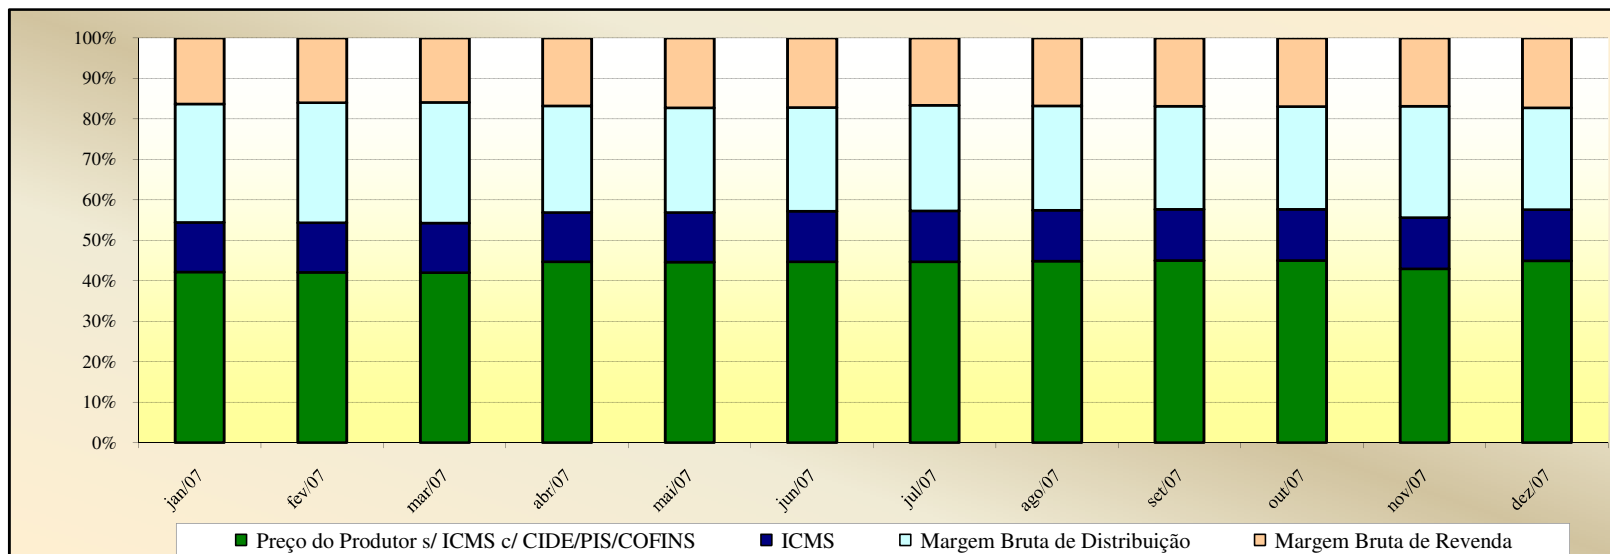

Valores
em
Percentuais
(%)

Evolução dos Preços de GLP - Ceará -

Valores em R\$ / 13 kg

Valores em Percentuais (%)

Evolução dos Preços de GLP - Distrito Federal -

Valores em R\$ / 13 kg

Valores em Percentuais (%)

Evolução dos Preços de GLP - Espírito Santo -

Valores
em
R\$ / 13 kg

Valores
em
Percentuais
(%)

Evolução dos Preços de GLP - Goiás -

Valores
em
R\$ / 13 kg

Valores
em
Percentuais
(%)

Evolução dos Preços de GLP - Maranhão -

Valores
em
R\$ / 13 kg

Valores
em
Percentuais
(%)

Evolução dos Preços de GLP - Minas Gerais -

Valores em R\$ / 13 kg

Valores em Percentuais (%)

Evolução dos Preços de GLP - Mato Grosso do Sul -

Valores
em
R\$ / 13 kg