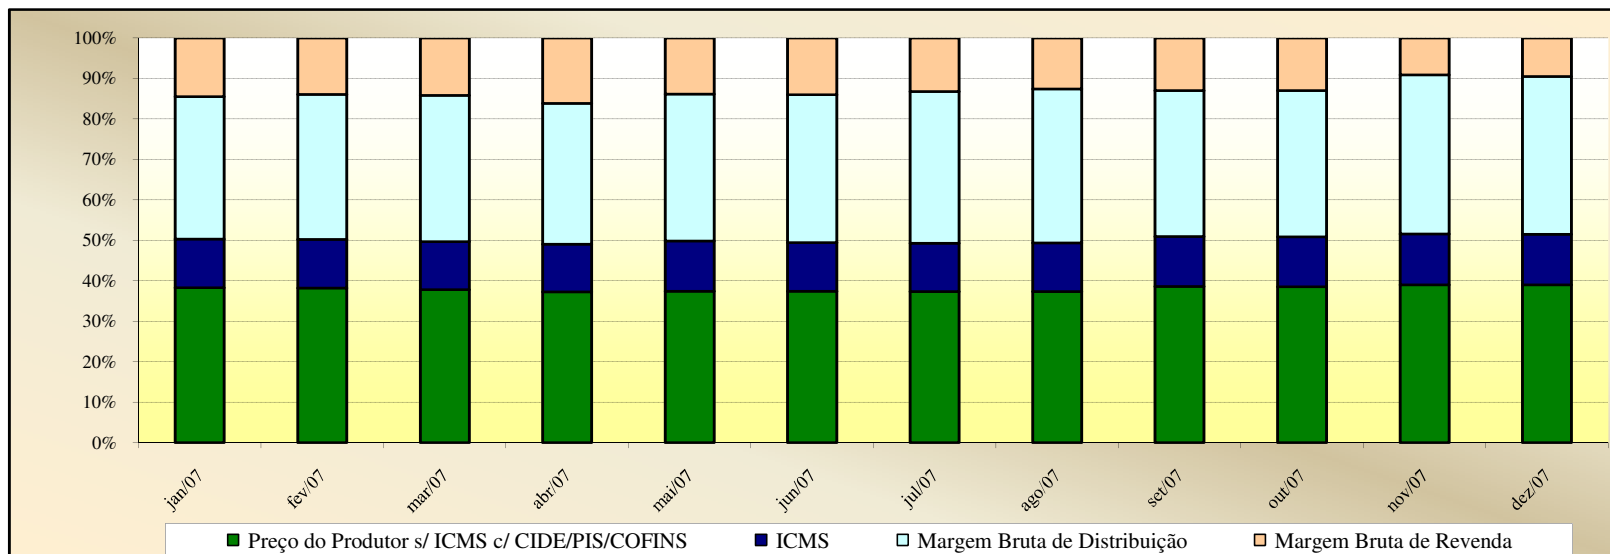

Evolução dos Preços de GLP - Resumo Brasil -

Valores
em
R\$ / 13 kg

Valores
em
Percentuais
(%)

Evolução dos Preços de GLP - Acre -

Valores
em
R\$ / 13 kg

Valores
em
Percentuais
(%)

Evolução dos Preços de GLP - Alagoas -

Valores em R\$ / 13 kg

Valores em Percentuais (%)

Evolução dos Preços de GLP - Amazonas -

Valores
em
R\$ / 13 kg

Valores
em
Percentuais
(%)

Evolução dos Preços de GLP - Amapá -

Valores
em
R\$ / 13 kg

Valores
em
Percentuais
(%)

Em set, out e nov de 2009, não foi possível calcular as margens brutas de distribuição e de receita em função da ausência de preços de distribuição.

Evolução dos Preços de GLP - Bahia -

Valores
em
R\$ / 13 kg

Valores
em
Percentuais
(%)

Evolução dos Preços de GLP - Ceará -

Valores em R\$ / 13 kg

Valores em Percentuais (%)

Evolução dos Preços de GLP - Distrito Federal -

Valores em R\$ / 13 kg

Valores em Percentuais (%)