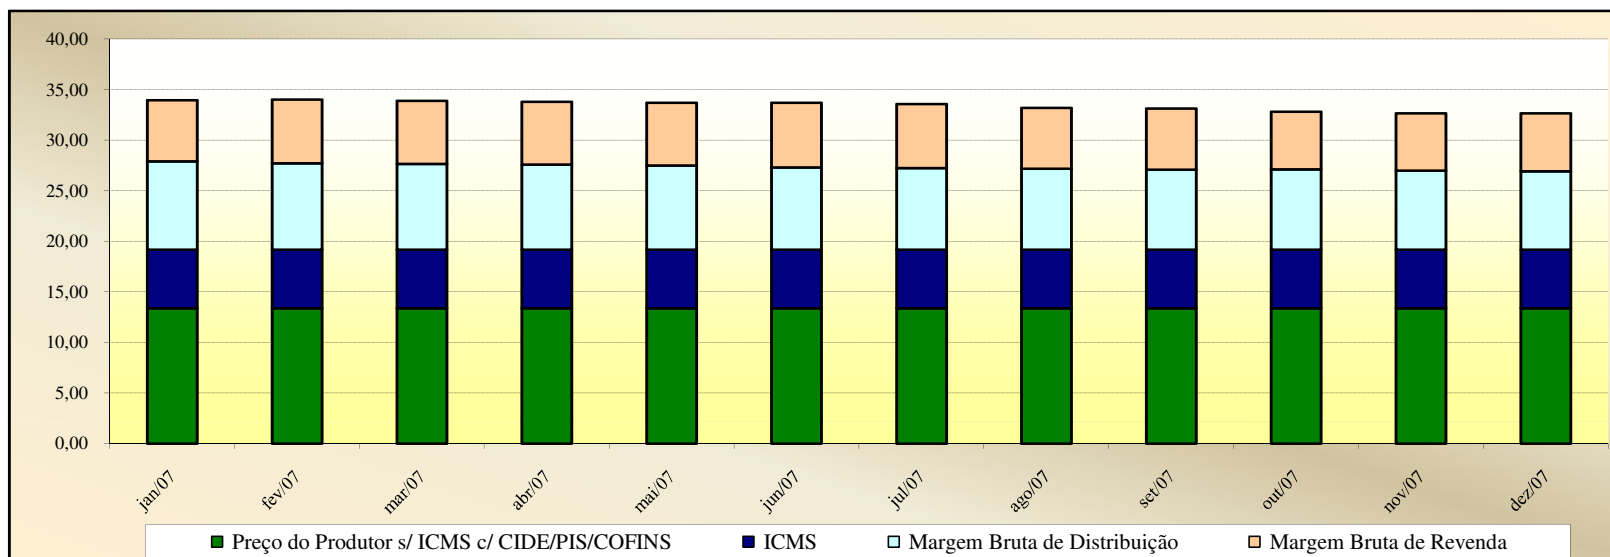

Valores
em
Percentuais
(%)

Evolução dos Preços de GLP - Mato Grosso -

Valores
em
R\$ / 13 kg

Valores
em
Percentuais
(%)

Evolução dos Preços de GLP - Pará -

Valores
em
R\$ / 13 kg

Valores
em
Percentuais
(%)

Evolução dos Preços de GLP - Paraíba -

Valores
em
R\$ / 13 kg

Valores
em
Percentuais
(%)

Evolução dos Preços de GLP - Pernambuco -

Valores em R\$ / 13 kg

Valores em Percentuais (%)

Evolução dos Preços de GLP - Piauí -

Valores
em
R\$ / 13 kg

Valores
em
Percentuais
(%)