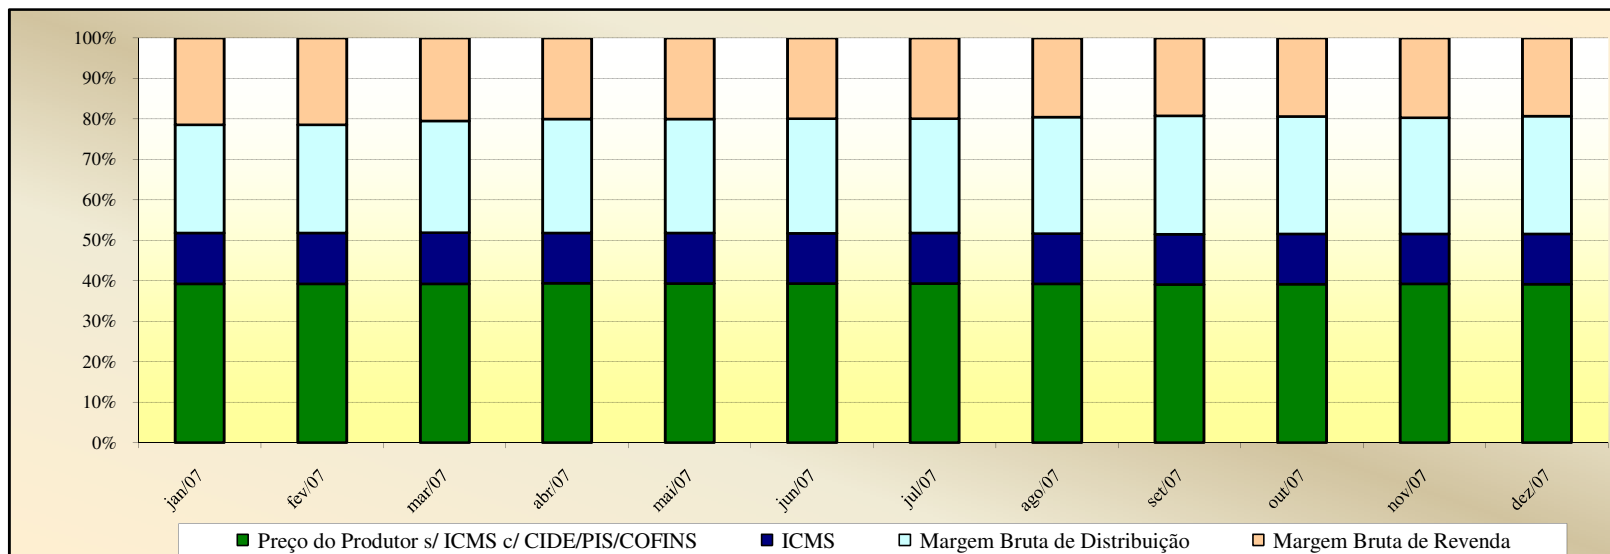

Valores em R\$ / 13 kg

Valores em Percentuais (%)

Evolução dos Preços de GLP - Rondônia -

Valores
em
R\$ / 13 kg

Valores
em
Percentuais
(%)

Evolução dos Preços de GLP - Roraima -

Valores
em
R\$ / 13 kg

Valores
em
Percentuais
(%)

Evolução dos Preços de GLP - Rio Grande do Sul -

Valores
em
R\$ / 13 kg

Valores
em
Percentuais
(%)

Evolução dos Preços de GLP - Santa Catarina -

Valores
em
R\$ / 13 kg

Valores
em
Percentuais
(%)

Evolução dos Preços de GLP - Sergipe -