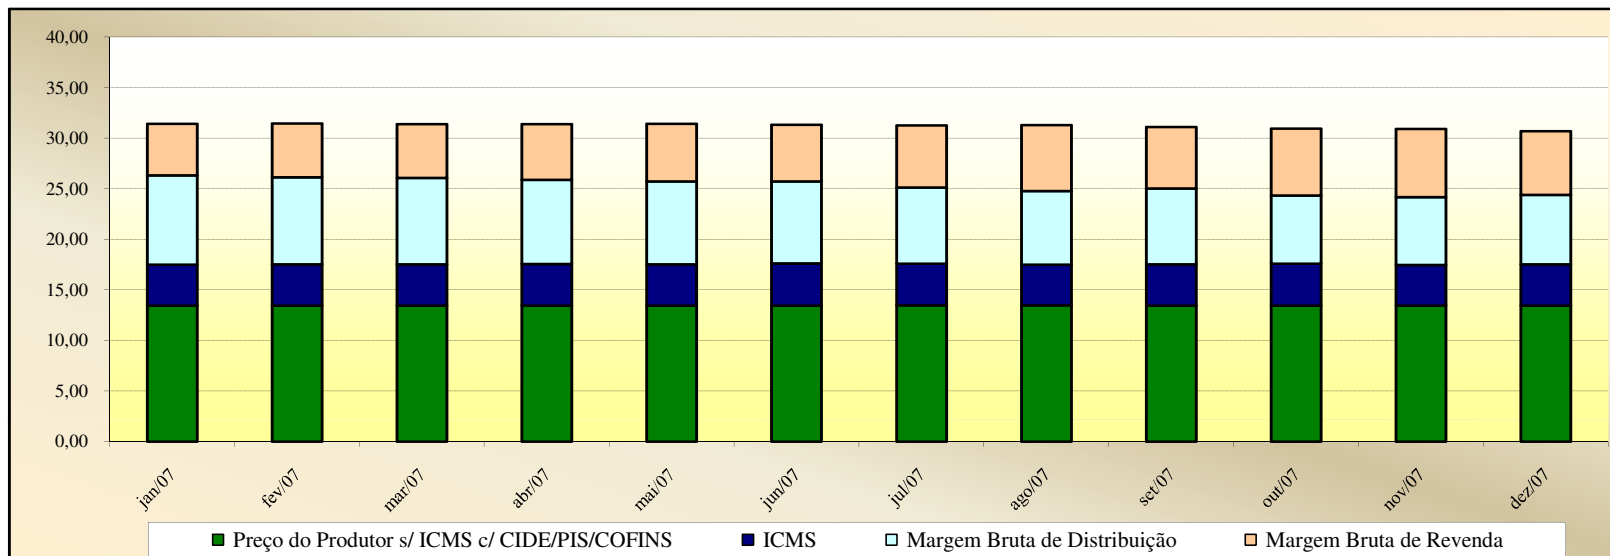

Valores
em
R\$ / 13 kg

Valores
em
Percentuais
(%)

Evolução dos Preços de GLP - Pernambuco -

Valores em R\$ / 13 kg

Valores em Percentuais (%)

Evolução dos Preços de GLP - Piauí -

Valores
em
R\$ / 13 kg

Valores
em
Percentuais
(%)

Evolução dos Preços de GLP - Paraná -

Valores em R\$ / 13 kg

Valores em Percentuais (%)

Evolução dos Preços de GLP - Rio de Janeiro -

Valores em R\$ / 13 kg

Valores em Percentuais (%)

Evolução dos Preços de GLP - Rio Grande do Norte -