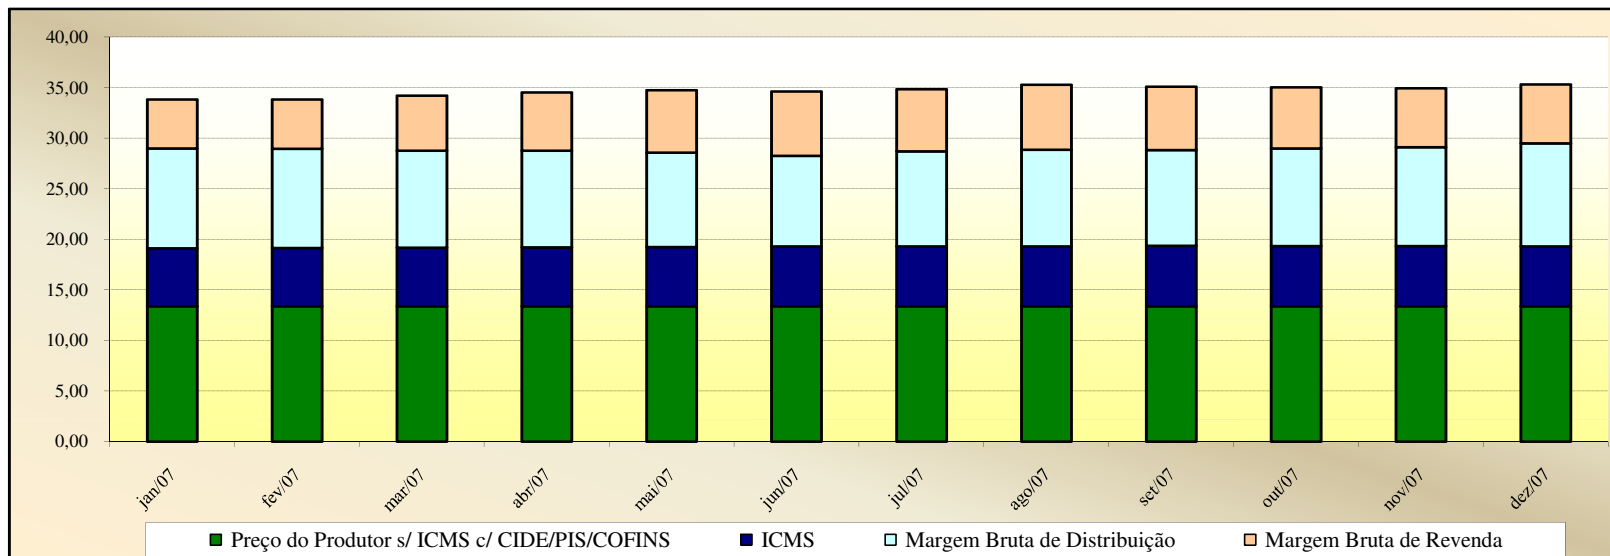

Valores
em
Percentuais
(%)

Evolução dos Preços de GLP - Ceará -

Valores em R\$ / 13 kg

Valores em Percentuais (%)

Evolução dos Preços de GLP - Distrito Federal -

Valores em R\$ / 13 kg

Valores em Percentuais (%)

Evolução dos Preços de GLP - Espírito Santo -

Valores
em
R\$ / 13 kg

Valores
em
Percentuais
(%)

Evolução dos Preços de GLP - Goiás -

Valores
em
R\$ / 13 kg

Valores
em
Percentuais
(%)

Evolução dos Preços de GLP - Maranhão -

Valores
em
R\$ / 13 kg

Valores
em
Percentuais
(%)

Evolução dos Preços de GLP - Minas Gerais -

Valores em R\$ / 13 kg

Valores em Percentuais (%)

Evolução dos Preços de GLP - Mato Grosso do Sul -

Valores
em
R\$ / 13 kg