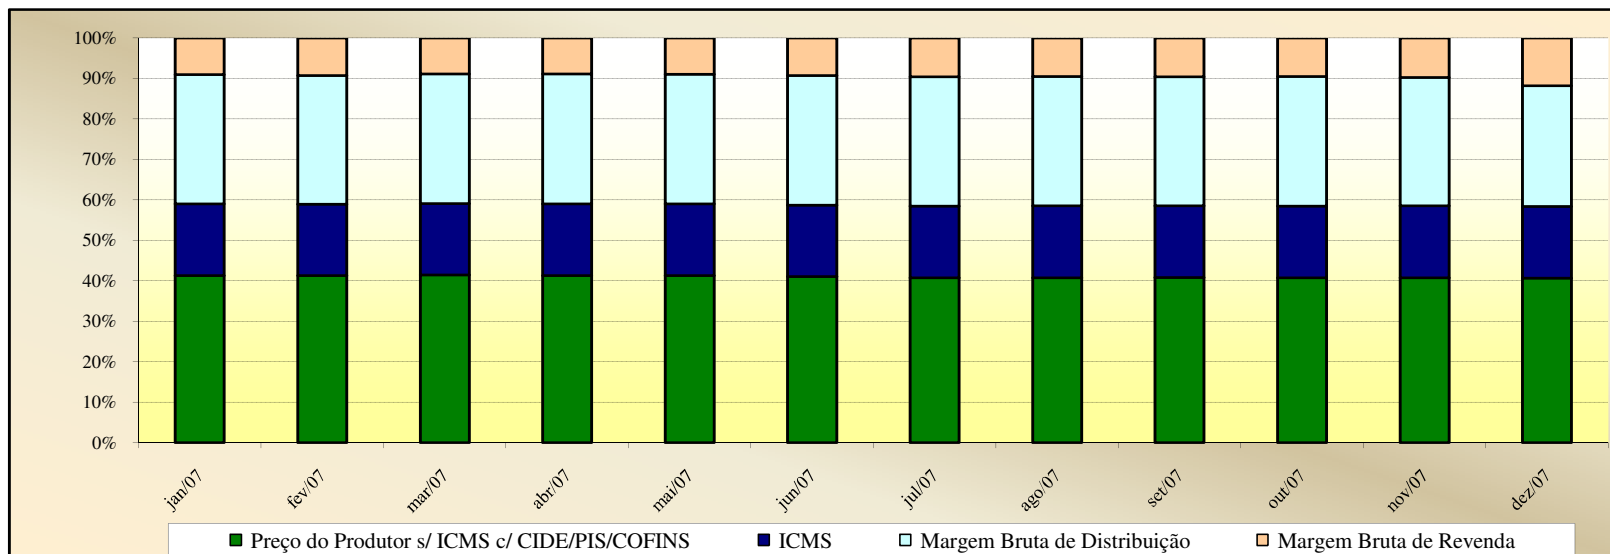

Evolução dos Preços de GLP - Resumo Brasil -

Valores
em
R\$ / 13 kg

Valores
em
Percentuais
(%)

Evolução dos Preços de GLP - Acre -

Valores
em
R\$ / 13 kg

Valores
em
Percentuais
(%)

Evolução dos Preços de GLP - Alagoas -

Valores em R\$ / 13 kg

Valores em Percentuais (%)

Evolução dos Preços de GLP - Amazonas -

Valores
em
R\$ / 13 kg

Valores
em
Percentuais
(%)

Evolução dos Preços de GLP - Amapá -

Valores
em
R\$ / 13 kg

Valores
em
Percentuais
(%)

Em set, out e nov de 2009, não foi possível calcular as margens brutas de distribuição e de receita em função da ausência de preços de distribuição.

Evolução dos Preços de GLP - Bahia -

Valores
em
R\$ / 13 kg