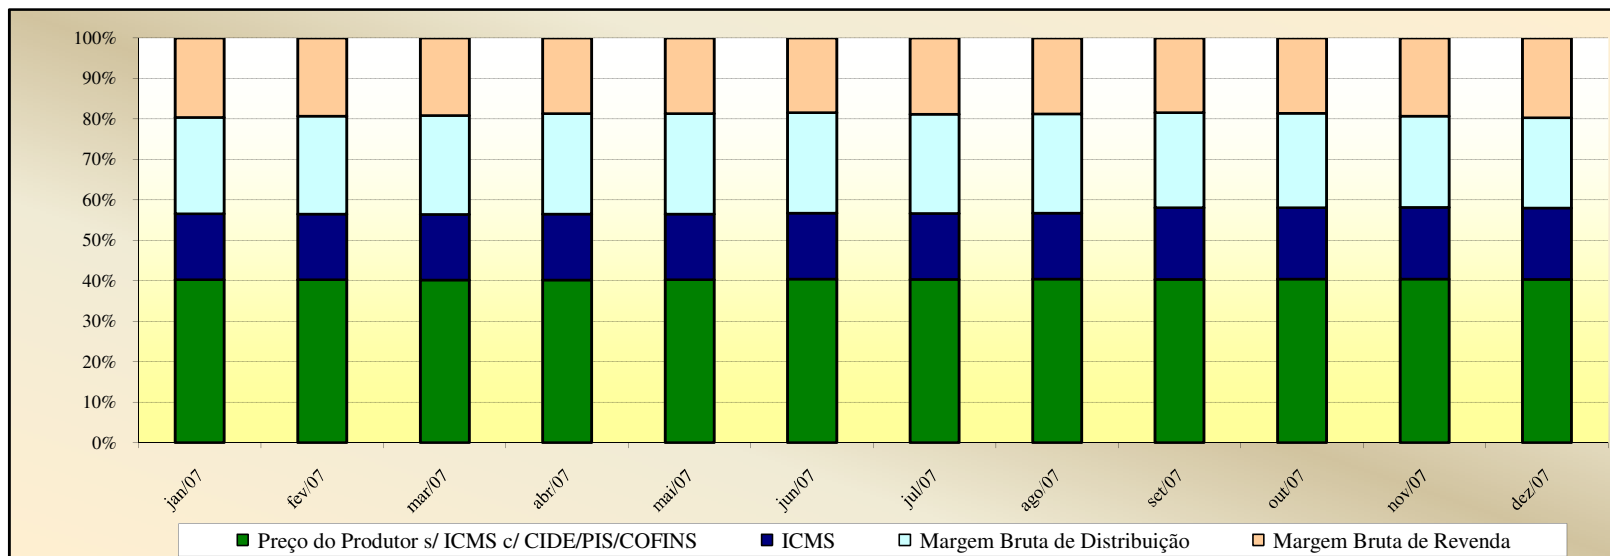

Evolução dos Preços de GLP - Espírito Santo -

Valores
em
R\$ / 13 kg

Valores
em
Percentuais
(%)

Evolução dos Preços de GLP - Goiás -

Valores
em
R\$ / 13 kg

Valores
em
Percentuais
(%)

Evolução dos Preços de GLP - Maranhão -

Valores
em
R\$ / 13 kg

Valores
em
Percentuais
(%)

Evolução dos Preços de GLP - Minas Gerais -

Valores em R\$ / 13 kg

Valores em Percentuais (%)

Evolução dos Preços de GLP - Mato Grosso do Sul -

Valores
em
R\$ / 13 kg

Valores
em
Percentuais
(%)

Evolução dos Preços de GLP - Mato Grosso -

Valores
em
R\$ / 13 kg

Valores
em
Percentuais
(%)

Evolução dos Preços de GLP - Pará -

Valores
em
R\$ / 13 kg

Valores
em
Percentuais
(%)

Evolução dos Preços de GLP - Paraíba -