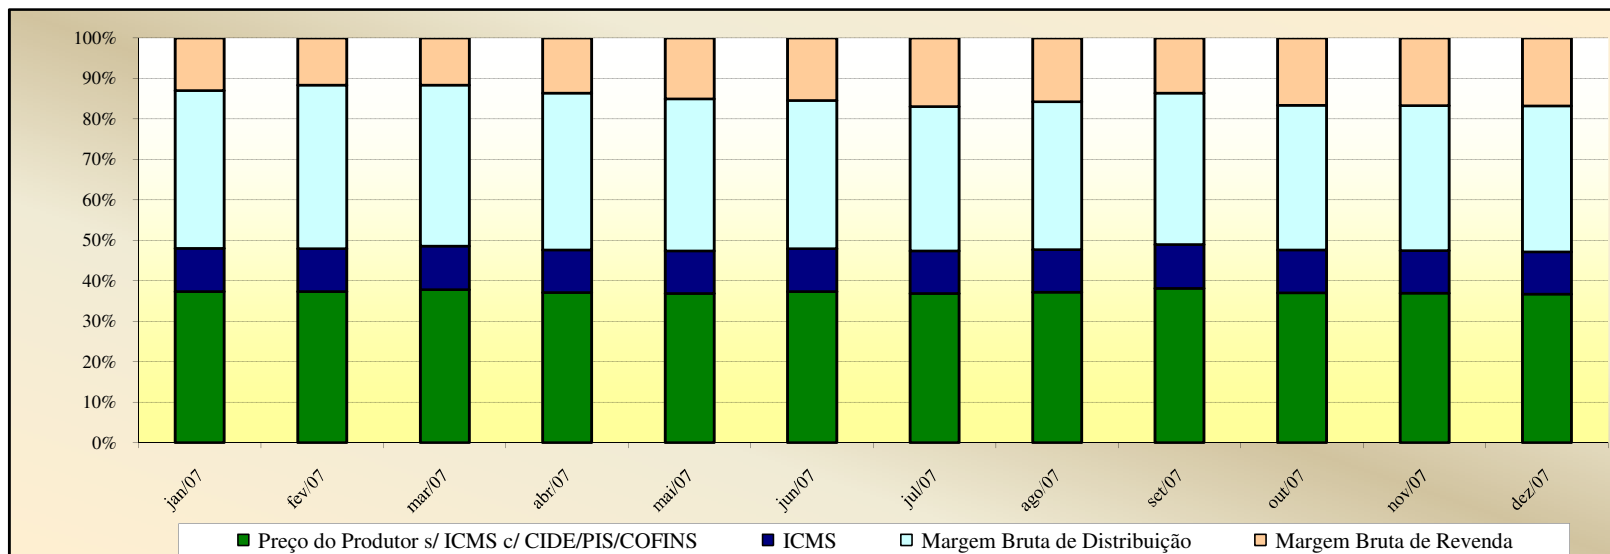

Valores em R\$ / 13 kg

Valores em Percentuais (%)

Evolução dos Preços de GLP - Rondônia -

Valores
em
R\$ / 13 kg

Valores
em
Percentuais
(%)

Evolução dos Preços de GLP - Roraima -

Valores
em
R\$ / 13 kg

Valores
em
Percentuais
(%)

Evolução dos Preços de GLP - Rio Grande do Sul -

Valores
em
R\$ / 13 kg

Valores
em
Percentuais
(%)

Evolução dos Preços de GLP - Santa Catarina -

Valores
em
R\$ / 13 kg

Valores
em
Percentuais
(%)

Evolução dos Preços de GLP - Sergipe -