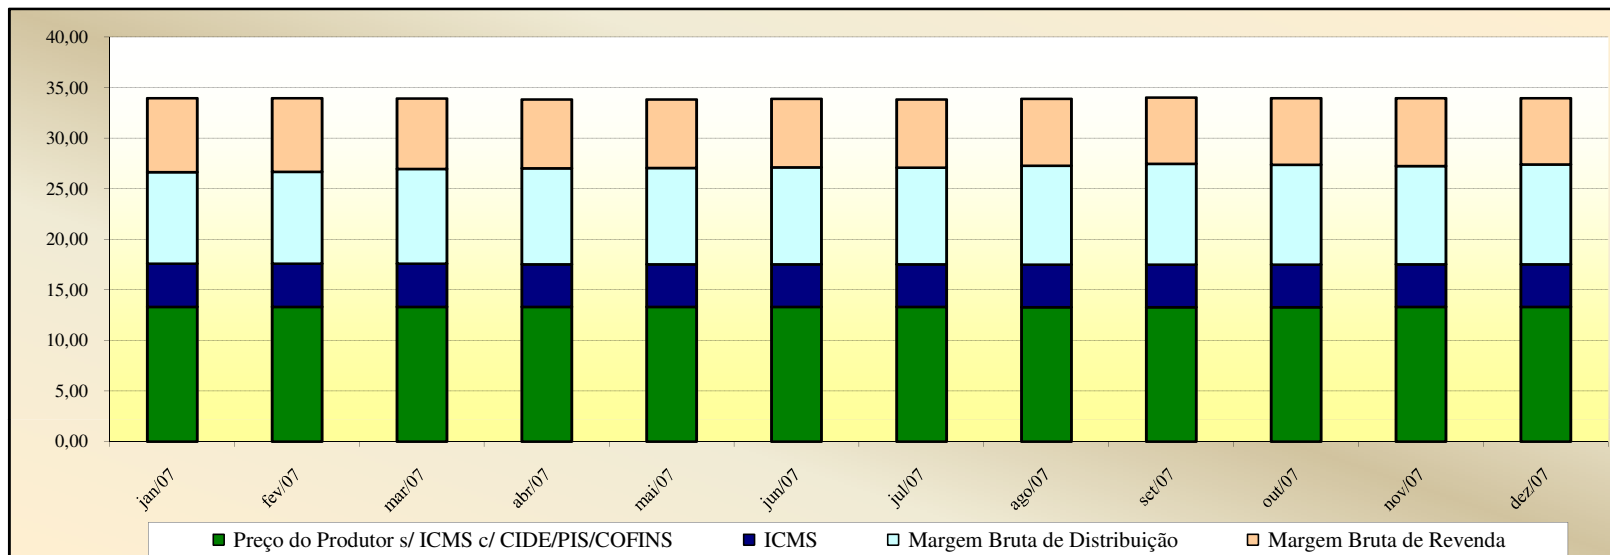

Valores em R\$ / 13 kg

Valores em Percentuais (%)

Evolução dos Preços de GLP - Rondônia -

Valores
em
R\$ / 13 kg

Valores
em
Percentuais
(%)

Evolução dos Preços de GLP - Roraima -

Valores
em
R\$ / 13 kg

Valores
em
Percentuais
(%)

Evolução dos Preços de GLP - Rio Grande do Sul -

Valores
em
R\$ / 13 kg

Valores
em
Percentuais
(%)

Evolução dos Preços de GLP - Santa Catarina -

Valores
em
R\$ / 13 kg

Valores
em
Percentuais
(%)

Evolução dos Preços de GLP - Sergipe -