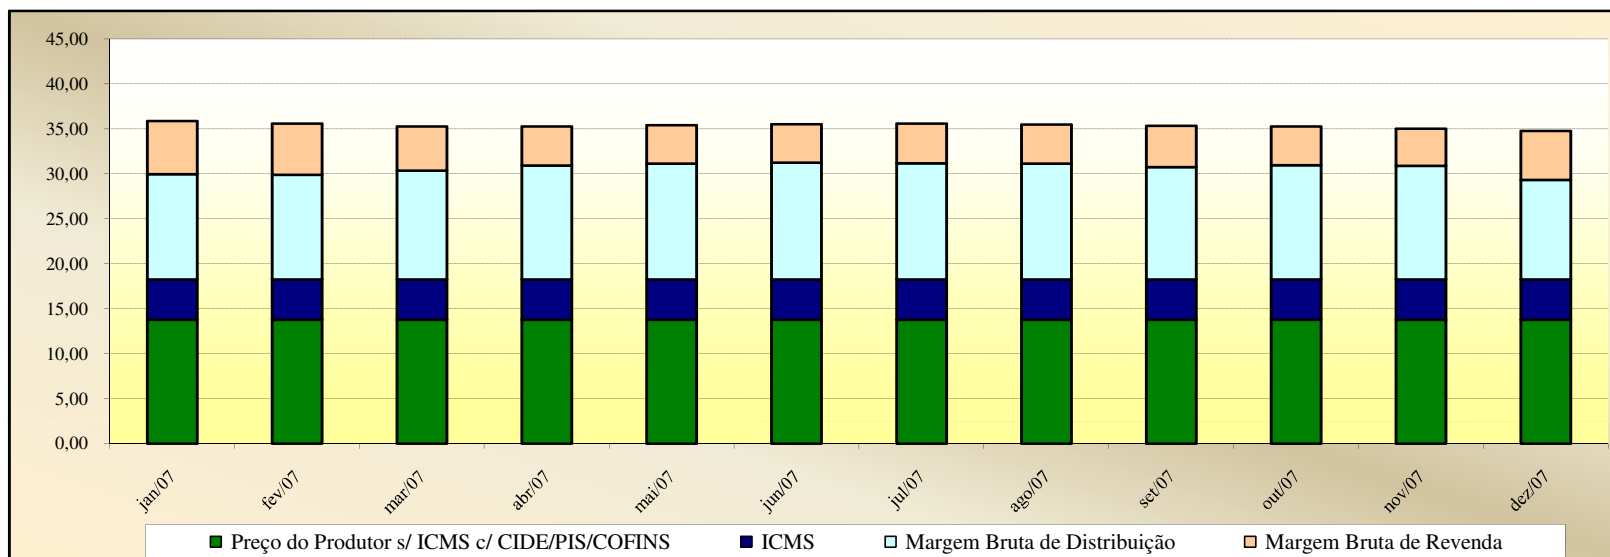

Evolução dos Preços de GLP - Espírito Santo -

Valores
em
R\$ / 13 kg

Valores
em
Percentuais
(%)

Evolução dos Preços de GLP - Goiás -

Valores
em
R\$ / 13 kg

Valores
em
Percentuais
(%)

Evolução dos Preços de GLP - Maranhão -

Valores
em
R\$ / 13 kg

Valores
em
Percentuais
(%)

Evolução dos Preços de GLP - Minas Gerais -

Valores em R\$ / 13 kg

Valores em Percentuais (%)

Evolução dos Preços de GLP - Mato Grosso do Sul -

Valores
em
R\$ / 13 kg

Valores
em
Percentuais
(%)

Evolução dos Preços de GLP - Mato Grosso -

Valores
em
R\$ / 13 kg

Valores
em
Percentuais
(%)

Evolução dos Preços de GLP - Pará -

Valores
em
R\$ / 13 kg

Valores
em
Percentuais
(%)

Evolução dos Preços de GLP - Paraíba -