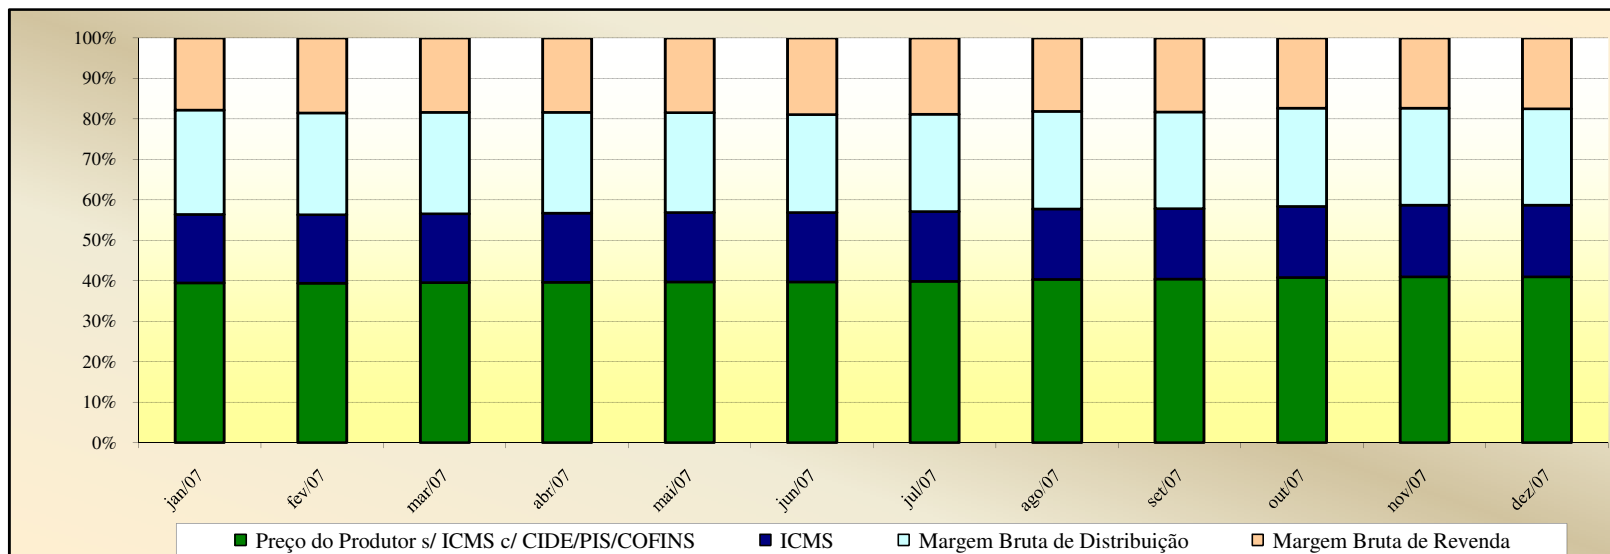

Valores
em
R\$ / 13 kg

Valores
em
Percentuais
(%)

Evolução dos Preços de GLP - Minas Gerais -

Valores em R\$ / 13 kg

Valores em Percentuais (%)

Evolução dos Preços de GLP - Mato Grosso do Sul -

Valores
em
R\$ / 13 kg

Valores
em
Percentuais
(%)

Evolução dos Preços de GLP - Mato Grosso -

Valores
em
R\$ / 13 kg

Valores
em
Percentuais
(%)

Evolução dos Preços de GLP - Pará -

Valores
em
R\$ / 13 kg

Valores
em
Percentuais
(%)

Evolução dos Preços de GLP - Paraíba -

Valores
em
R\$ / 13 kg

Valores
em
Percentuais
(%)

Evolução dos Preços de GLP - Pernambuco -

Valores em R\$ / 13 kg

Valores em Percentuais (%)

Evolução dos Preços de GLP - Piauí -

Valores
em
R\$ / 13 kg

Valores
em
Percentuais
(%)