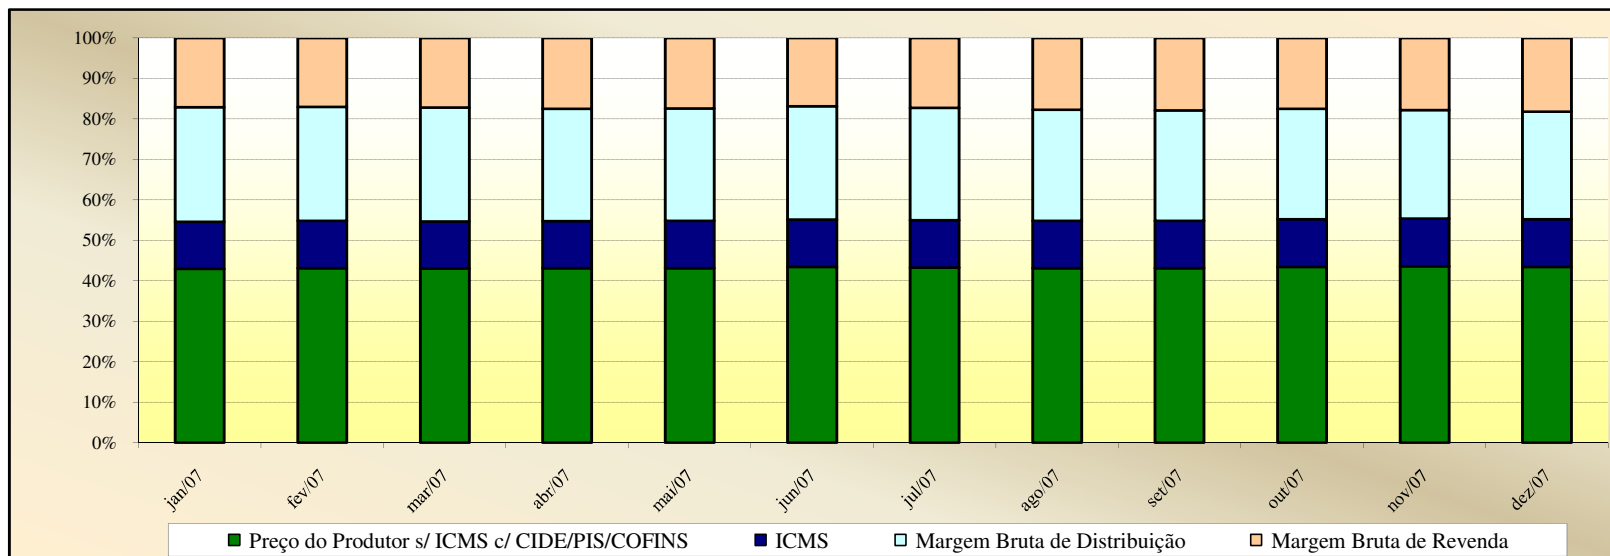

Valores em Percentuais (%)