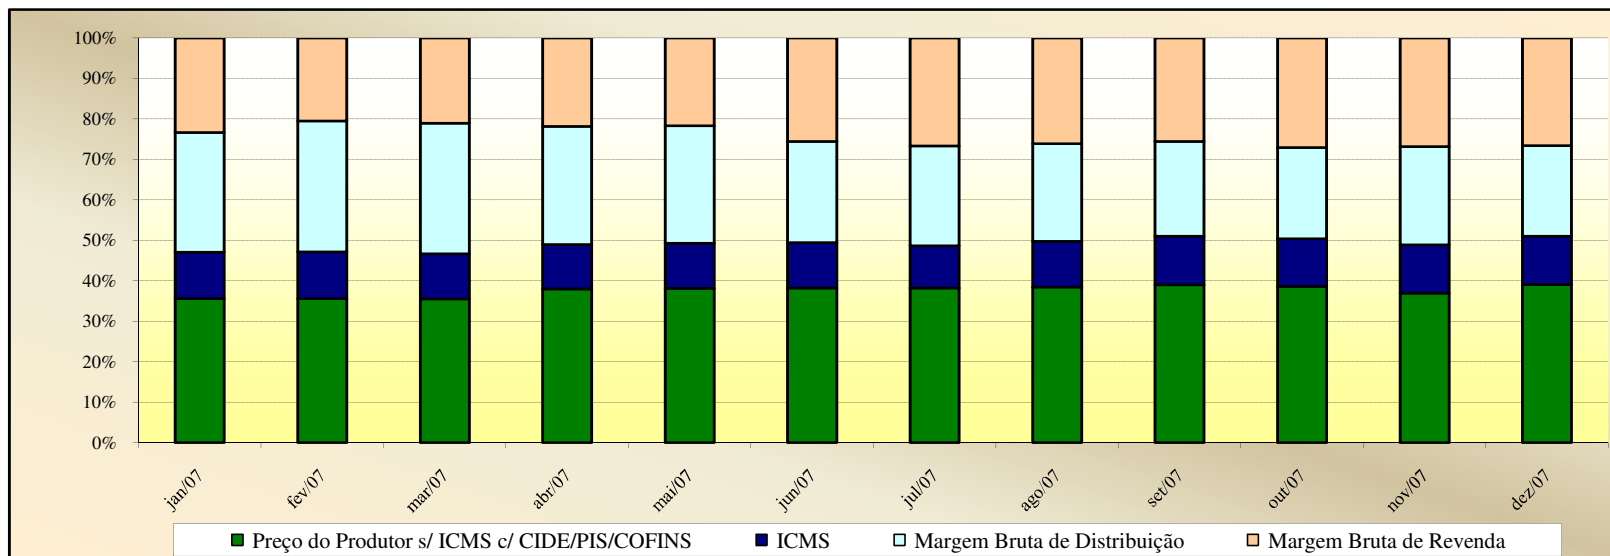

Em set, out e nov de 2009, não foi possível calcular as margens brutas de distribuição e de receita em função da ausência de preços de distribuição.

Evolução dos Preços de GLP - Bahia -

Valores
em
R\$ / 13 kg

Valores
em
Percentuais
(%)

Evolução dos Preços de GLP - Ceará -

Valores em R\$ / 13 kg

Valores em Percentuais (%)

Evolução dos Preços de GLP - Distrito Federal -

Valores em R\$ / 13 kg

Valores em Percentuais (%)

Evolução dos Preços de GLP - Espírito Santo -

Valores
em
R\$ / 13 kg

Valores
em
Percentuais
(%)

Evolução dos Preços de GLP - Goiás -

Valores
em
R\$ / 13 kg

Valores
em
Percentuais
(%)

Evolução dos Preços de GLP - Maranhão -