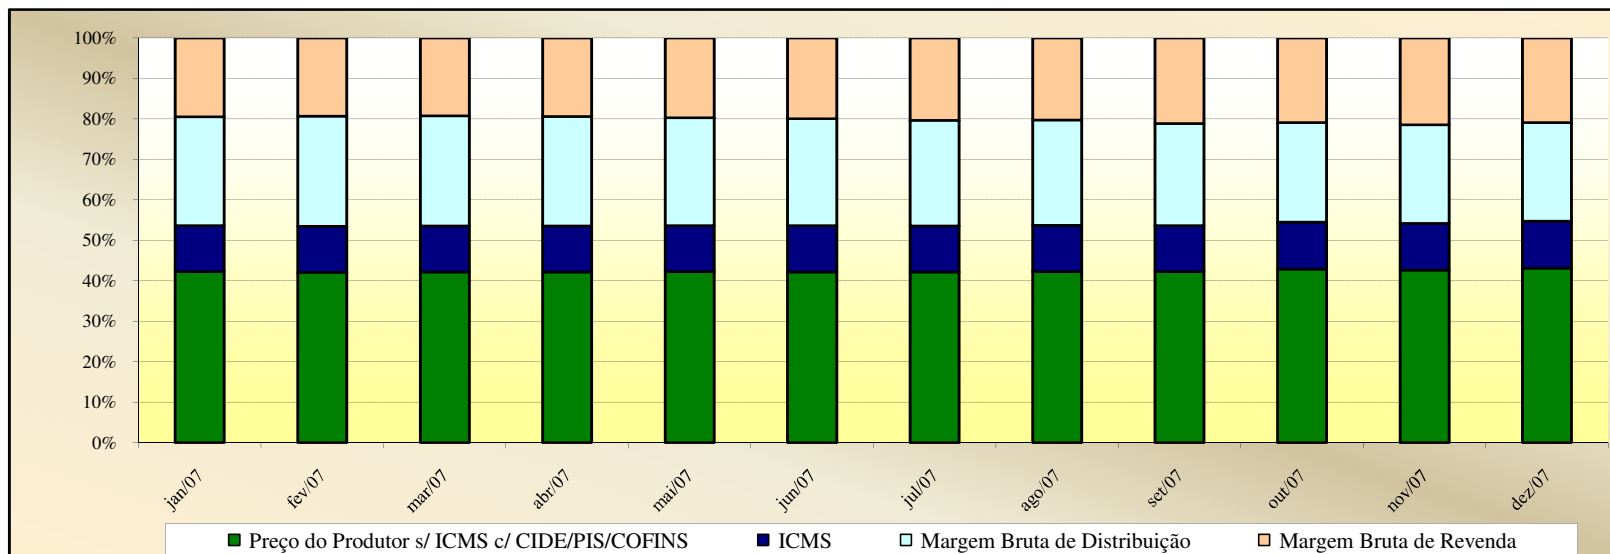

Evolução dos Preços de GLP - Resumo Brasil -

Valores
em
R\$ / 13 kg

Valores
em
Percentuais
(%)

Evolução dos Preços de GLP - Acre -

Valores
em
R\$ / 13 kg

Valores
em
Percentuais
(%)

Evolução dos Preços de GLP - Alagoas -

Valores em R\$ / 13 kg

Valores em Percentuais (%)

Evolução dos Preços de GLP - Amazonas -

Valores
em
R\$ / 13 kg

Valores
em
Percentuais
(%)

Evolução dos Preços de GLP - Amapá -

Valores
em
R\$ / 13 kg

Valores
em
Percentuais
(%)

Em set, out e nov de 2009, não foi possível calcular as margens brutas de distribuição e de receita em função da ausência de preços de distribuição.

Evolução dos Preços de GLP - Bahia -

Valores
em
R\$ / 13 kg

Valores
em
Percentuais
(%)

Evolução dos Preços de GLP - Ceará -

Valores em R\$ / 13 kg

Valores em Percentuais (%)

Evolução dos Preços de GLP - Distrito Federal -

Valores em R\$ / 13 kg

Valores em Percentuais (%)