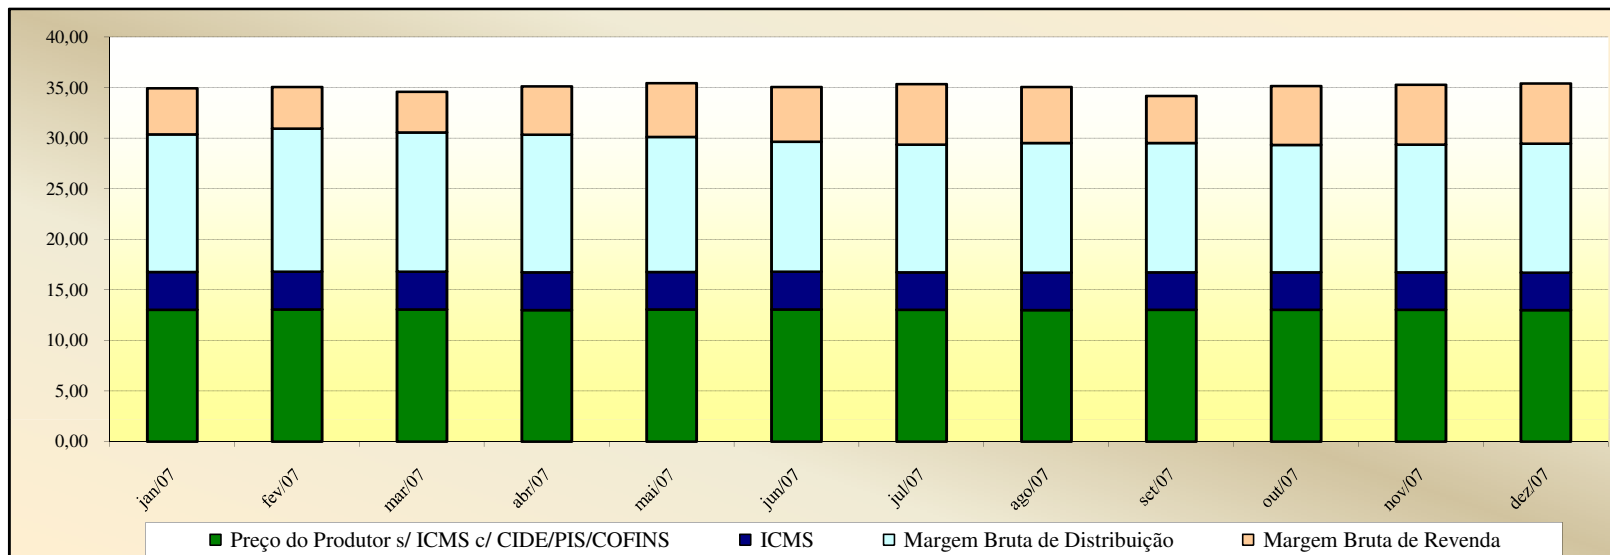

Evolução dos Preços de GLP - Paraná -

Valores em R\$ / 13 kg

Valores em Percentuais (%)

Evolução dos Preços de GLP - Rio de Janeiro -

Valores em R\$ / 13 kg

Valores em Percentuais (%)

Evolução dos Preços de GLP - Rio Grande do Norte -

Valores em R\$ / 13 kg

Valores em Percentuais (%)

Evolução dos Preços de GLP - Rondônia -

Valores
em
R\$ / 13 kg

Valores
em
Percentuais
(%)

Evolução dos Preços de GLP - Roraima -

Valores
em
R\$ / 13 kg

Valores
em
Percentuais
(%)

Evolução dos Preços de GLP - Rio Grande do Sul -

Valores
em
R\$ / 13 kg

Valores
em
Percentuais
(%)

Evolução dos Preços de GLP - Santa Catarina -

Valores
em
R\$ / 13 kg

Valores
em
Percentuais
(%)

Evolução dos Preços de GLP - Sergipe -