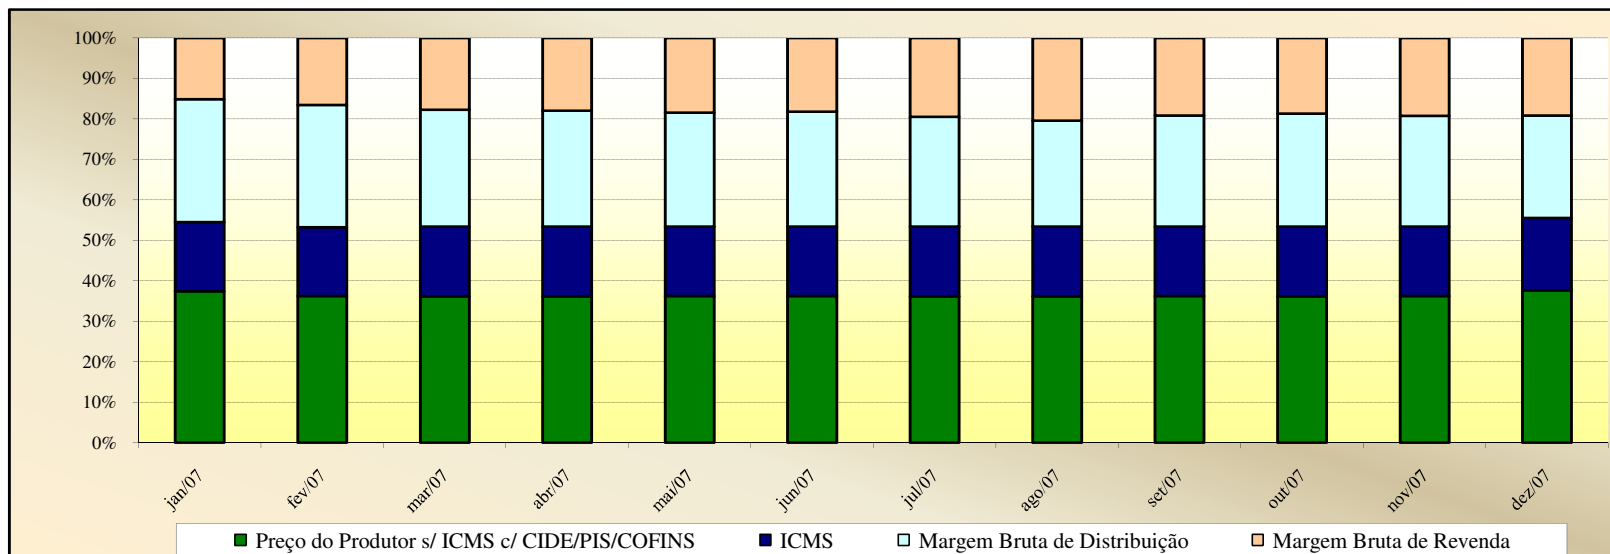

Valores
em
Percentuais
(%)

Evolução dos Preços de GLP - Mato Grosso -

Valores
em
R\$ / 13 kg

Valores
em
Percentuais
(%)

Evolução dos Preços de GLP - Pará -

Valores
em
R\$ / 13 kg

Valores
em
Percentuais
(%)

Evolução dos Preços de GLP - Paraíba -

Valores
em
R\$ / 13 kg

Valores
em
Percentuais
(%)

Evolução dos Preços de GLP - Pernambuco -

Valores em R\$ / 13 kg

Valores em Percentuais (%)

Evolução dos Preços de GLP - Piauí -

Valores
em
R\$ / 13 kg

Valores
em
Percentuais
(%)