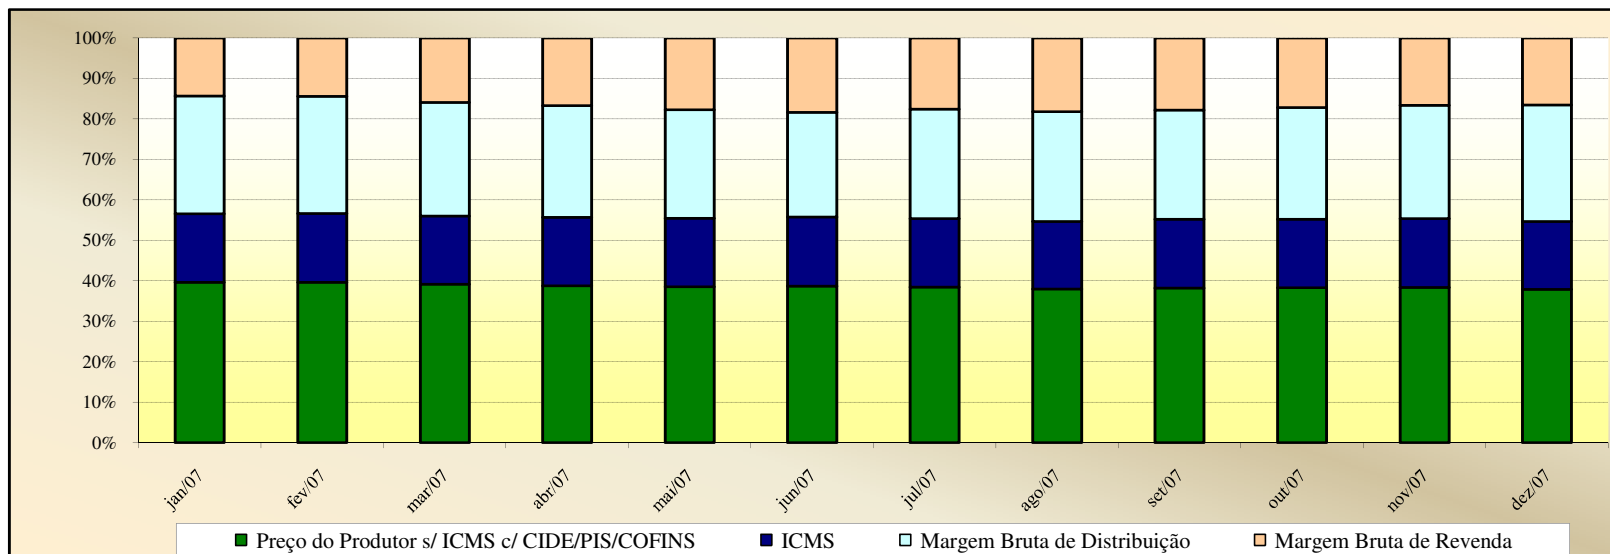

Valores
em
Percentuais
(%)

Evolução dos Preços de GLP - Ceará -

Valores em R\$ / 13 kg

Valores em Percentuais (%)

Evolução dos Preços de GLP - Distrito Federal -

Valores em R\$ / 13 kg

Valores em Percentuais (%)

Evolução dos Preços de GLP - Espírito Santo -

Valores
em
R\$ / 13 kg

Valores
em
Percentuais
(%)

Evolução dos Preços de GLP - Goiás -

Valores
em
R\$ / 13 kg

Valores
em
Percentuais
(%)

Evolução dos Preços de GLP - Maranhão -

Valores
em
R\$ / 13 kg

Valores
em
Percentuais
(%)

Evolução dos Preços de GLP - Minas Gerais -

Valores em R\$ / 13 kg

Valores em Percentuais (%)

Evolução dos Preços de GLP - Mato Grosso do Sul -

Valores
em
R\$ / 13 kg