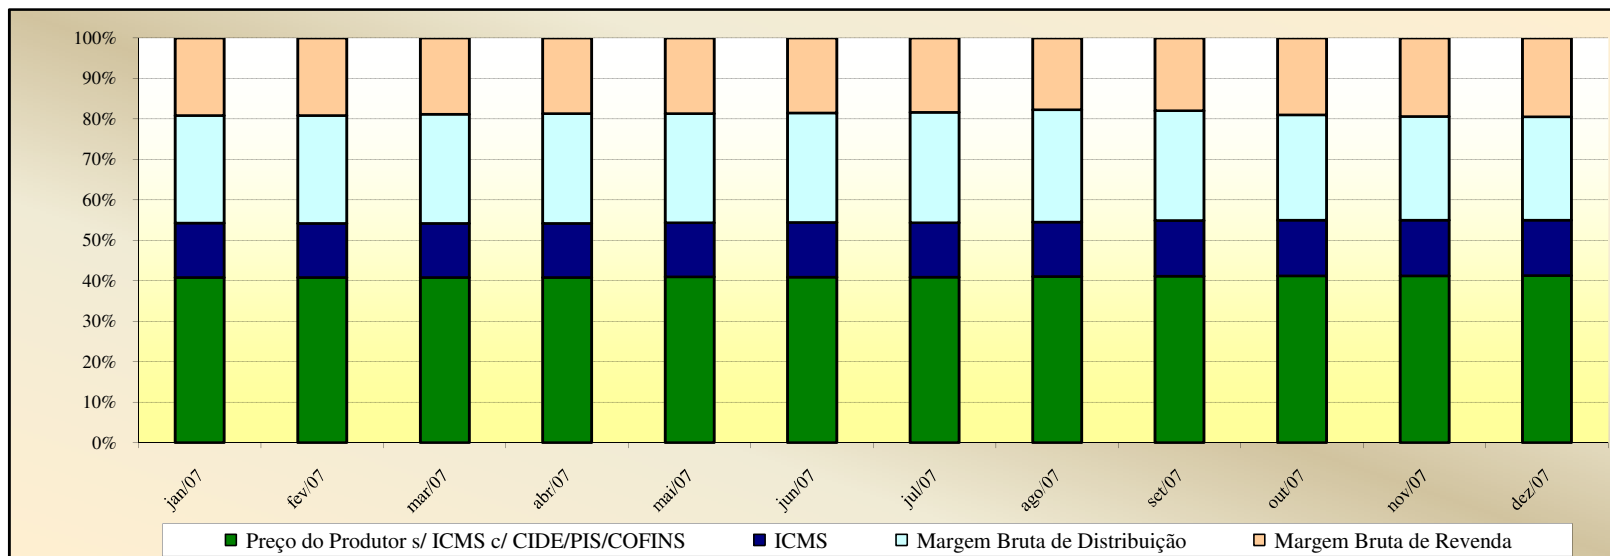

Evolução dos Preços de GLP - Resumo Brasil -

Valores
em
R\$ / 13 kg

Valores
em
Percentuais
(%)

Evolução dos Preços de GLP - Acre -

Valores
em
R\$ / 13 kg

Valores
em
Percentuais
(%)

Evolução dos Preços de GLP - Alagoas -

Valores em R\$ / 13 kg

Valores em Percentuais (%)

Evolução dos Preços de GLP - Amazonas -

Valores
em
R\$ / 13 kg

Valores
em
Percentuais
(%)

Evolução dos Preços de GLP - Amapá -

Valores
em
R\$ / 13 kg

Valores
em
Percentuais
(%)