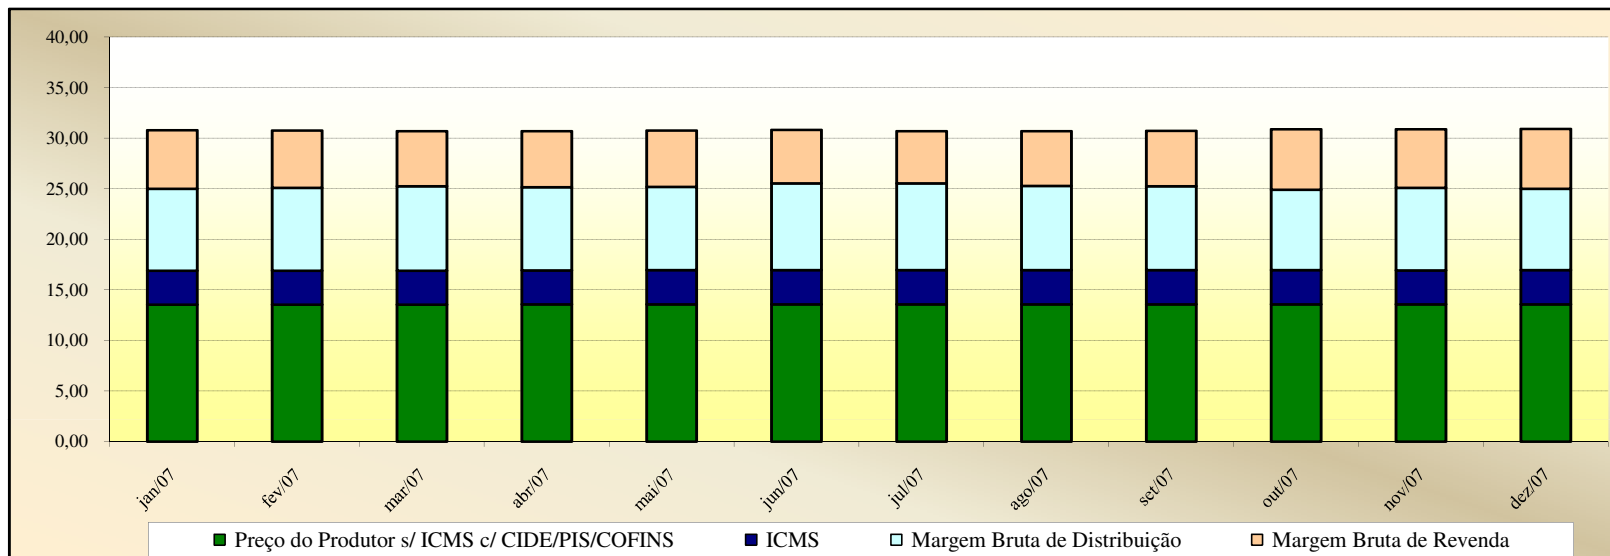

Evolução dos Preços de GLP - Rio Grande do Sul -

Valores
em
R\$ / 13 kg

Valores
em
Percentuais
(%)

Evolução dos Preços de GLP - Santa Catarina -

Valores
em
R\$ / 13 kg

Valores
em
Percentuais
(%)

Evolução dos Preços de GLP - Sergipe -

Valores em R\$ / 13 kg

Valores em Percentuais (%)

Evolução dos Preços de GLP - São Paulo -

Valores
em
R\$ / 13 kg

Valores
em
Percentuais
(%)

Evolução dos Preços de GLP - Tocantins -

Valores
em
R\$ / 13 kg

Valores
em
Percentuais
(%)