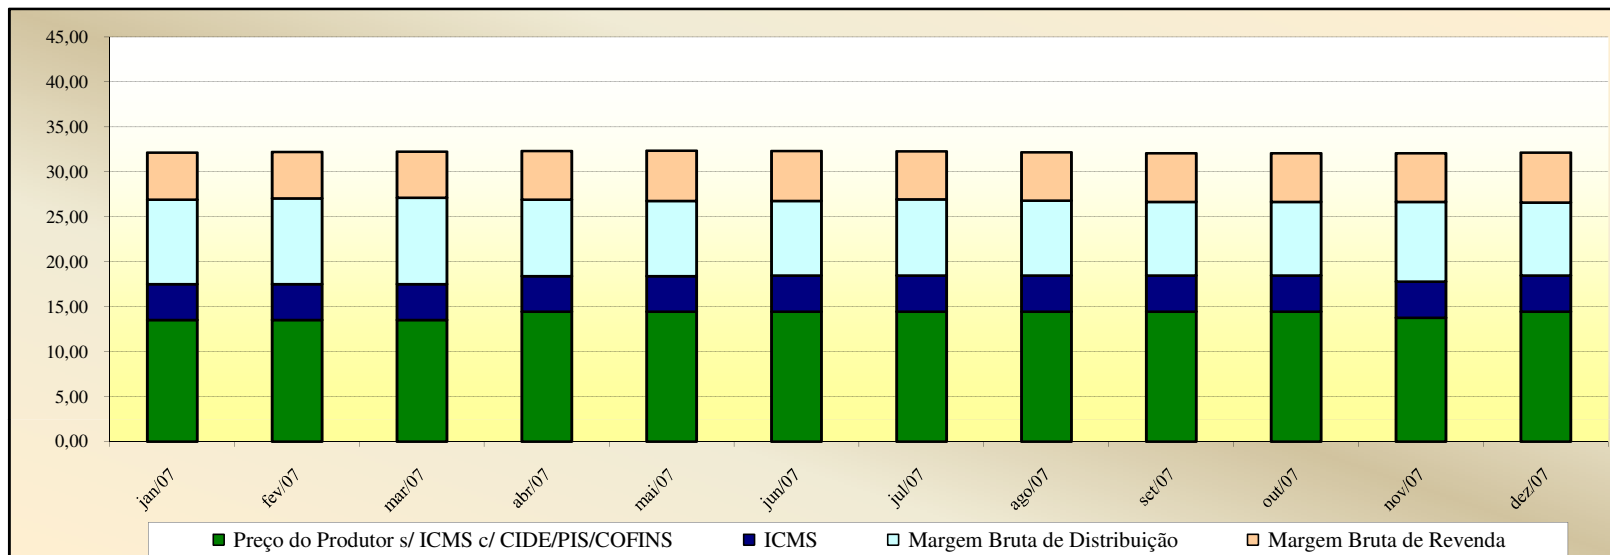

Valores
em
Percentuais
(%)

Evolução dos Preços de GLP - Ceará -

Valores em R\$ / 13 kg

Valores em Percentuais (%)

Evolução dos Preços de GLP - Distrito Federal -

Valores em R\$ / 13 kg

Valores em Percentuais (%)

Evolução dos Preços de GLP - Espírito Santo -

Valores
em
R\$ / 13 kg

Valores
em
Percentuais
(%)

Evolução dos Preços de GLP - Goiás -

Valores
em
R\$ / 13 kg

Valores
em
Percentuais
(%)

Evolução dos Preços de GLP - Maranhão -

Valores
em
R\$ / 13 kg

Valores
em
Percentuais
(%)

Evolução dos Preços de GLP - Minas Gerais -

Valores em R\$ / 13 kg

Valores em Percentuais (%)

Evolução dos Preços de GLP - Mato Grosso do Sul -

Valores
em
R\$ / 13 kg