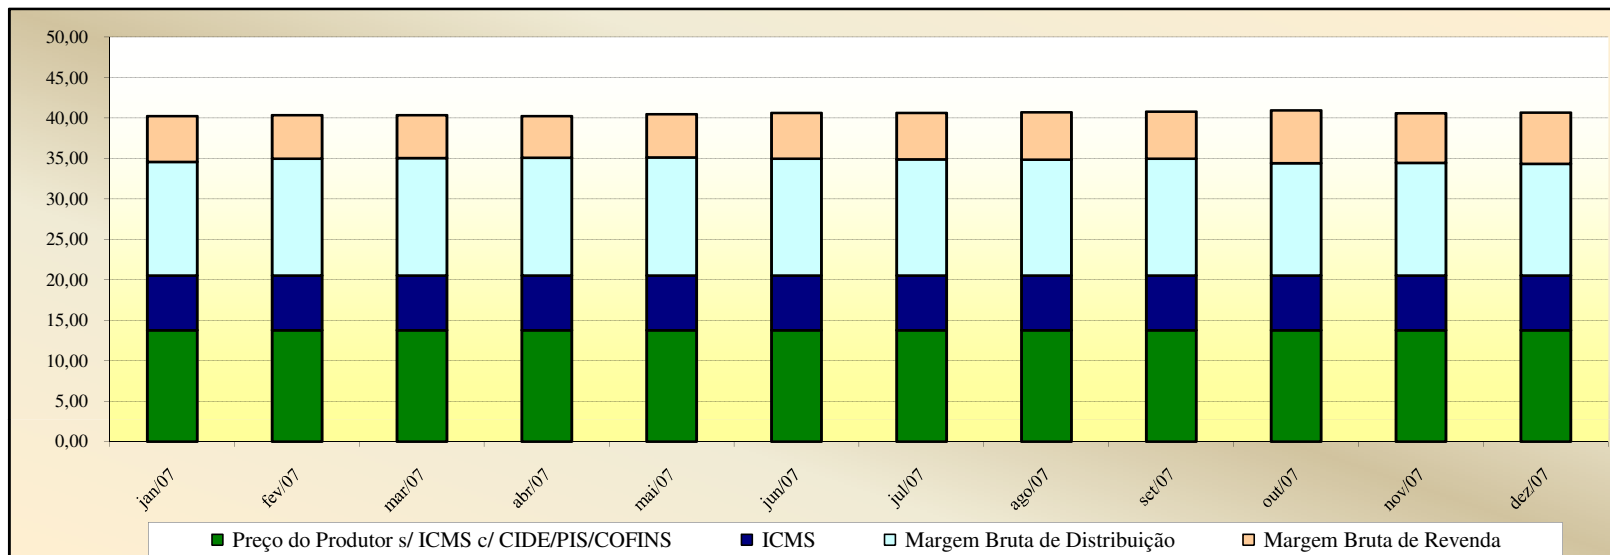

Evolução dos Preços de GLP - Espírito Santo -

Valores
em
R\$ / 13 kg

Valores
em
Percentuais
(%)

Evolução dos Preços de GLP - Goiás -

Valores
em
R\$ / 13 kg

Valores
em
Percentuais
(%)

Evolução dos Preços de GLP - Maranhão -

Valores
em
R\$ / 13 kg

Valores
em
Percentuais
(%)

Evolução dos Preços de GLP - Minas Gerais -

Valores em R\$ / 13 kg

Valores em Percentuais (%)

Evolução dos Preços de GLP - Mato Grosso do Sul -

Valores
em
R\$ / 13 kg

Valores
em
Percentuais
(%)

Evolução dos Preços de GLP - Mato Grosso -

Valores
em
R\$ / 13 kg

Valores
em
Percentuais
(%)

Evolução dos Preços de GLP - Pará -

Valores
em
R\$ / 13 kg

Valores
em
Percentuais
(%)

Evolução dos Preços de GLP - Paraíba -