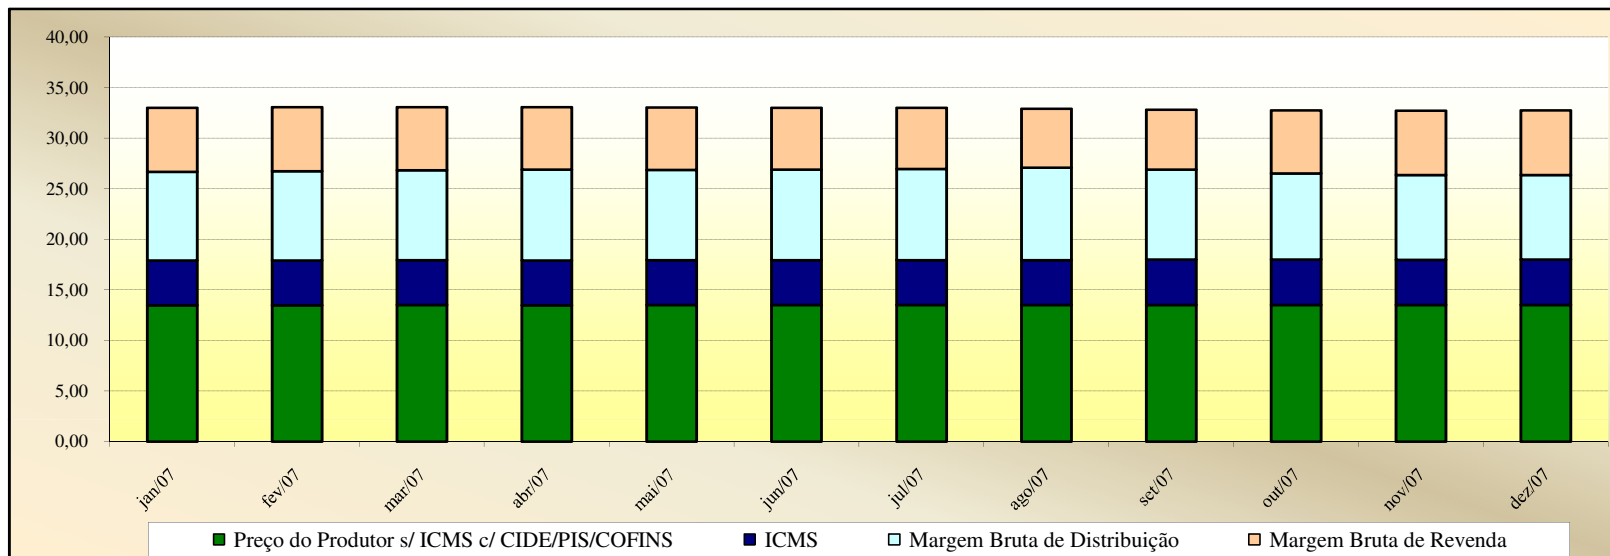

Evolução dos Preços de GLP - Resumo Brasil -

Valores
em
R\$ / 13 kg

Valores
em
Percentuais
(%)

Evolução dos Preços de GLP - Acre -

Valores
em
R\$ / 13 kg

Valores
em
Percentuais
(%)

Evolução dos Preços de GLP - Alagoas -

Valores em R\$ / 13 kg

Valores em Percentuais (%)

Evolução dos Preços de GLP - Amazonas -

Valores
em
R\$ / 13 kg

Valores
em
Percentuais
(%)

Evolução dos Preços de GLP - Amapá -

Valores
em
R\$ / 13 kg

Valores
em
Percentuais
(%)