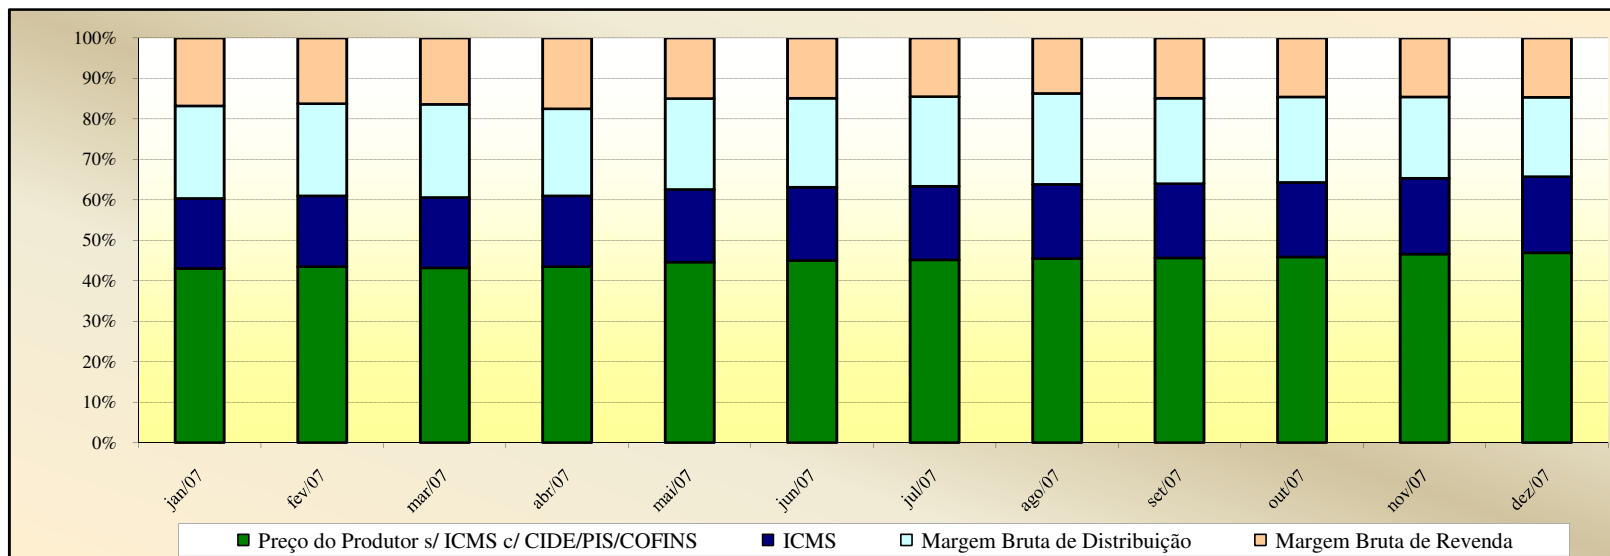

Valores
em
Percentuais
(%)

Evolução dos Preços de GLP - Mato Grosso -

Valores
em
R\$ / 13 kg

Valores
em
Percentuais
(%)

Evolução dos Preços de GLP - Pará -

Valores
em
R\$ / 13 kg

Valores
em
Percentuais
(%)

Evolução dos Preços de GLP - Paraíba -

Valores
em
R\$ / 13 kg

Valores
em
Percentuais
(%)

Evolução dos Preços de GLP - Pernambuco -

Valores em R\$ / 13 kg

Valores em Percentuais (%)

Evolução dos Preços de GLP - Piauí -

Valores
em
R\$ / 13 kg

Valores
em
Percentuais
(%)