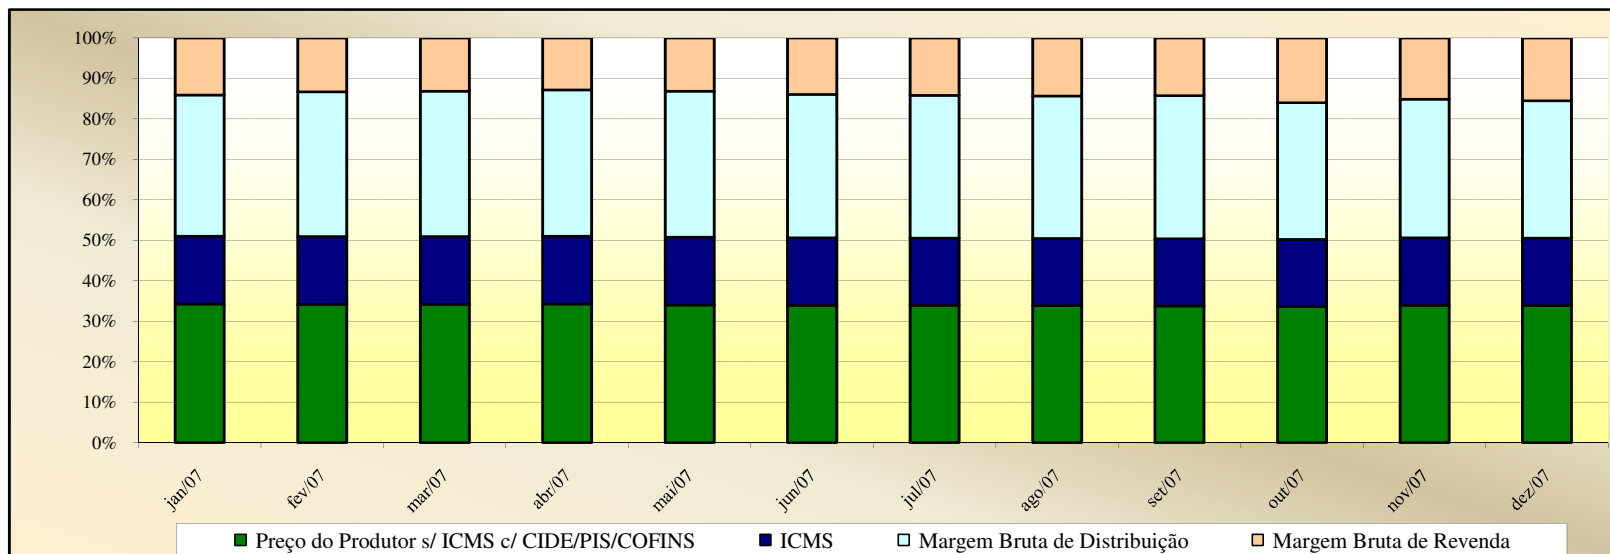

Valores
em
R\$ / 13 kg

Valores
em
Percentuais
(%)

Evolução dos Preços de GLP - Minas Gerais -

Valores em R\$ / 13 kg

Valores em Percentuais (%)

Evolução dos Preços de GLP - Mato Grosso do Sul -

Valores
em
R\$ / 13 kg

Valores
em
Percentuais
(%)

Evolução dos Preços de GLP - Mato Grosso -

Valores
em
R\$ / 13 kg

Valores
em
Percentuais
(%)

Evolução dos Preços de GLP - Pará -

Valores
em
R\$ / 13 kg

Valores
em
Percentuais
(%)

Evolução dos Preços de GLP - Paraíba -

Valores
em
R\$ / 13 kg

Valores
em
Percentuais
(%)

Evolução dos Preços de GLP - Pernambuco -

Valores em R\$ / 13 kg

Valores em Percentuais (%)

Evolução dos Preços de GLP - Piauí -

Valores
em
R\$ / 13 kg

Valores
em
Percentuais
(%)