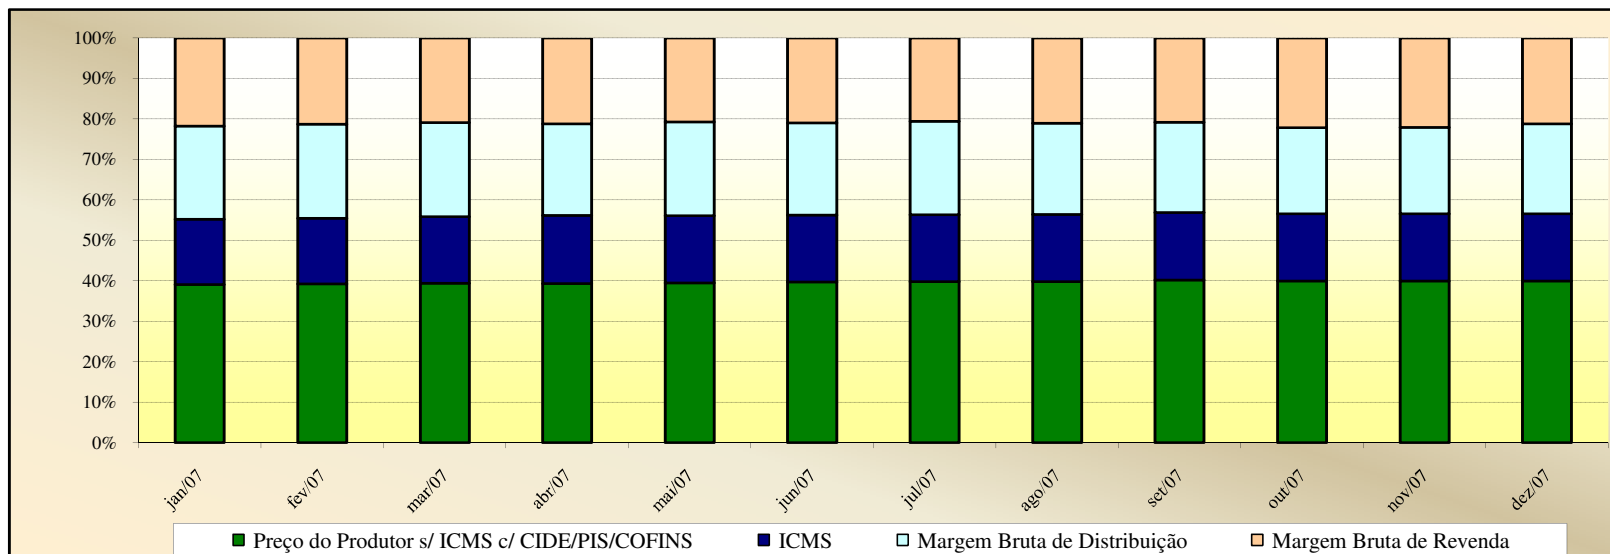

Em set, out e nov de 2009, não foi possível calcular as margens brutas de distribuição e de receita em função da ausência de preços de distribuição.

Evolução dos Preços de GLP - Bahia -

Valores
em
R\$ / 13 kg

Valores
em
Percentuais
(%)

Evolução dos Preços de GLP - Ceará -

Valores em R\$ / 13 kg

Valores em Percentuais (%)

Evolução dos Preços de GLP - Distrito Federal -

Valores em R\$ / 13 kg

Valores em Percentuais (%)

Evolução dos Preços de GLP - Espírito Santo -

Valores
em
R\$ / 13 kg

Valores
em
Percentuais
(%)

Evolução dos Preços de GLP - Goiás -

Valores
em
R\$ / 13 kg

Valores
em
Percentuais
(%)

Evolução dos Preços de GLP - Maranhão -