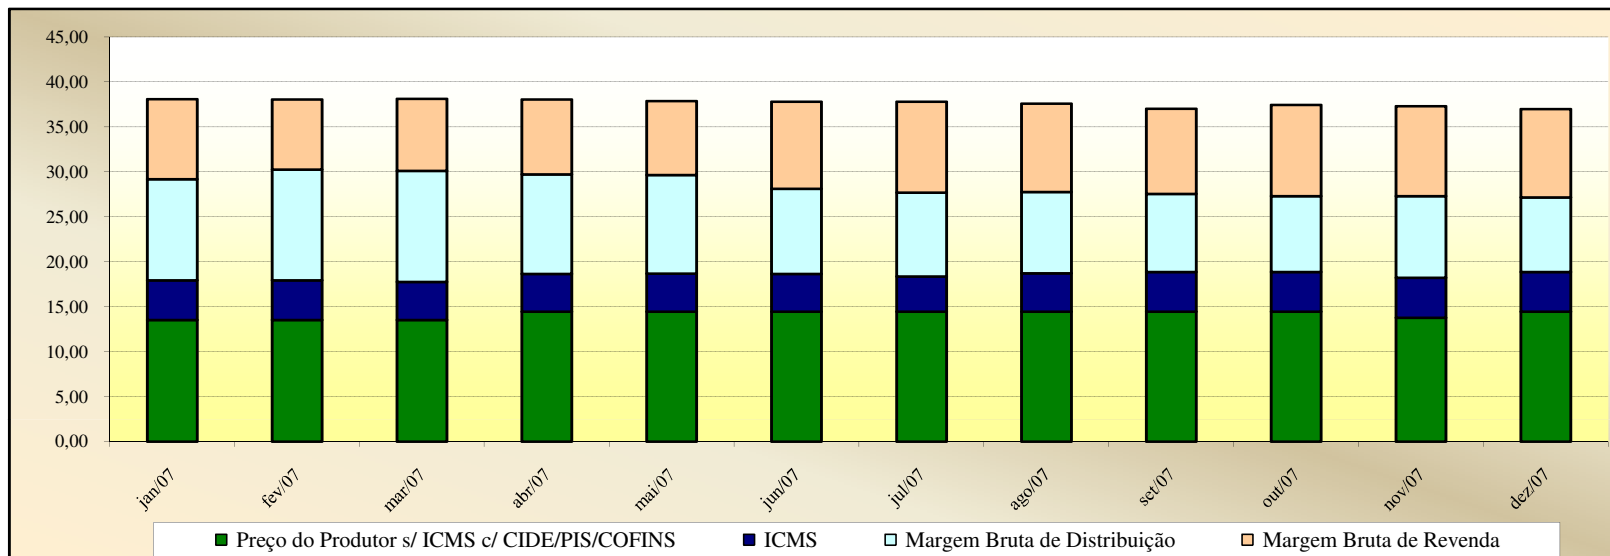

Em set, out e nov de 2009, não foi possível calcular as margens brutas de distribuição e de receita em função da ausência de preços de distribuição.

Evolução dos Preços de GLP - Bahia -

Valores
em
R\$ / 13 kg

Valores
em
Percentuais
(%)

Evolução dos Preços de GLP - Ceará -

Valores em R\$ / 13 kg

Valores em Percentuais (%)

Evolução dos Preços de GLP - Distrito Federal -

Valores em R\$ / 13 kg

Valores em Percentuais (%)

Evolução dos Preços de GLP - Espírito Santo -

Valores
em
R\$ / 13 kg

Valores
em
Percentuais
(%)

Evolução dos Preços de GLP - Goiás -

Valores
em
R\$ / 13 kg

Valores
em
Percentuais
(%)

Evolução dos Preços de GLP - Maranhão -