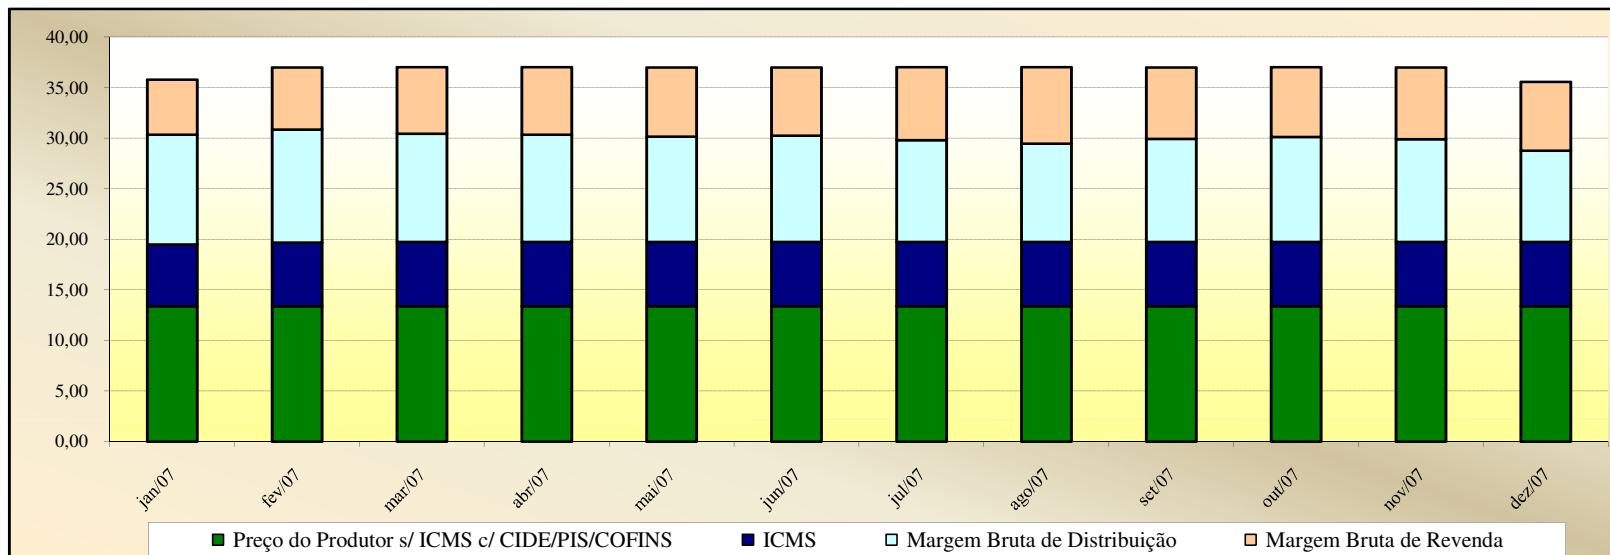

Valores
em
Percentuais
(%)

Evolução dos Preços de GLP - Mato Grosso -

Valores
em
R\$ / 13 kg

Valores
em
Percentuais
(%)

Evolução dos Preços de GLP - Pará -

Valores
em
R\$ / 13 kg

Valores
em
Percentuais
(%)

Evolução dos Preços de GLP - Paraíba -

Valores
em
R\$ / 13 kg

Valores
em
Percentuais
(%)

Evolução dos Preços de GLP - Pernambuco -

Valores em R\$ / 13 kg

Valores em Percentuais (%)

Evolução dos Preços de GLP - Piauí -

Valores
em
R\$ / 13 kg

Valores
em
Percentuais
(%)