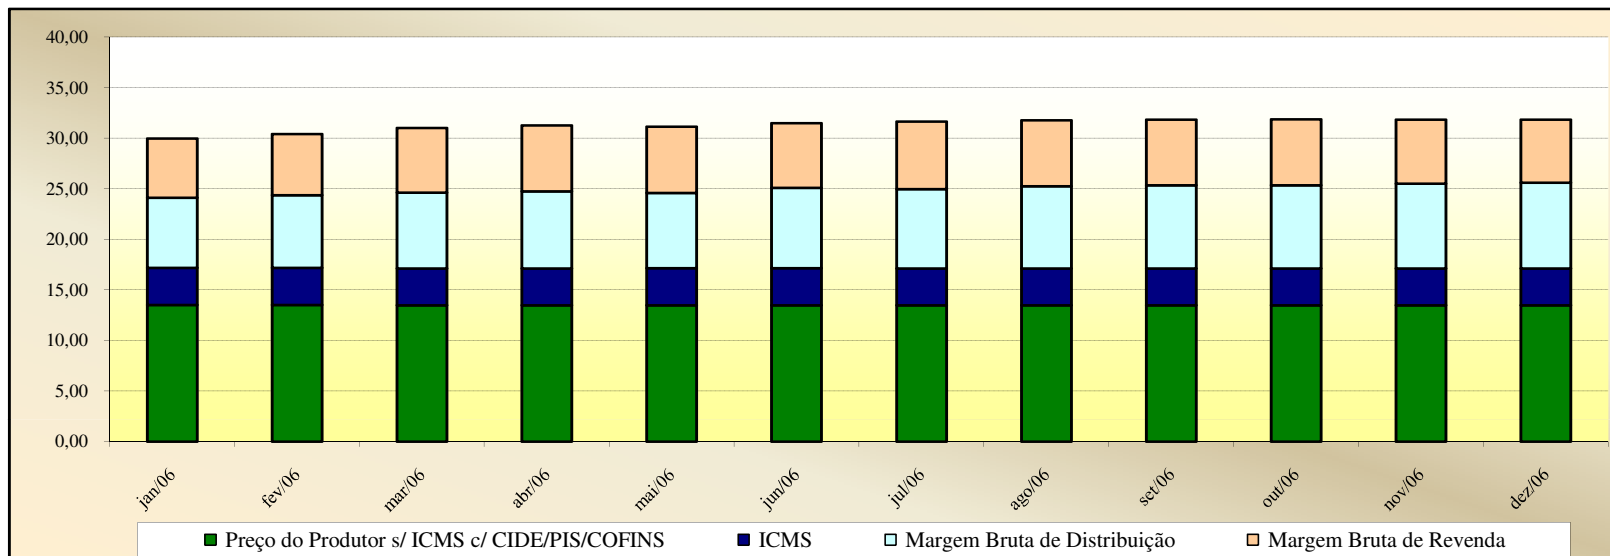

# Evolução dos Preços de GLP - Amazonas -

Valores  
em  
R\$ / 13 kg

Valores  
em  
Percentuais  
(%)

# Evolução dos Preços de GLP - Amapá -

Valores  
em  
R\$ / 13 kg

Valores  
em  
Percentuais  
(%)

Em set, out e nov de 2009, não foi possível calcular as margens brutas de distribuição e de receita em função da ausência de preços de distribuição.

# Evolução dos Preços de GLP - Bahia -

Valores  
em  
R\$ / 13 kg

Valores  
em  
Percentuais  
(%)