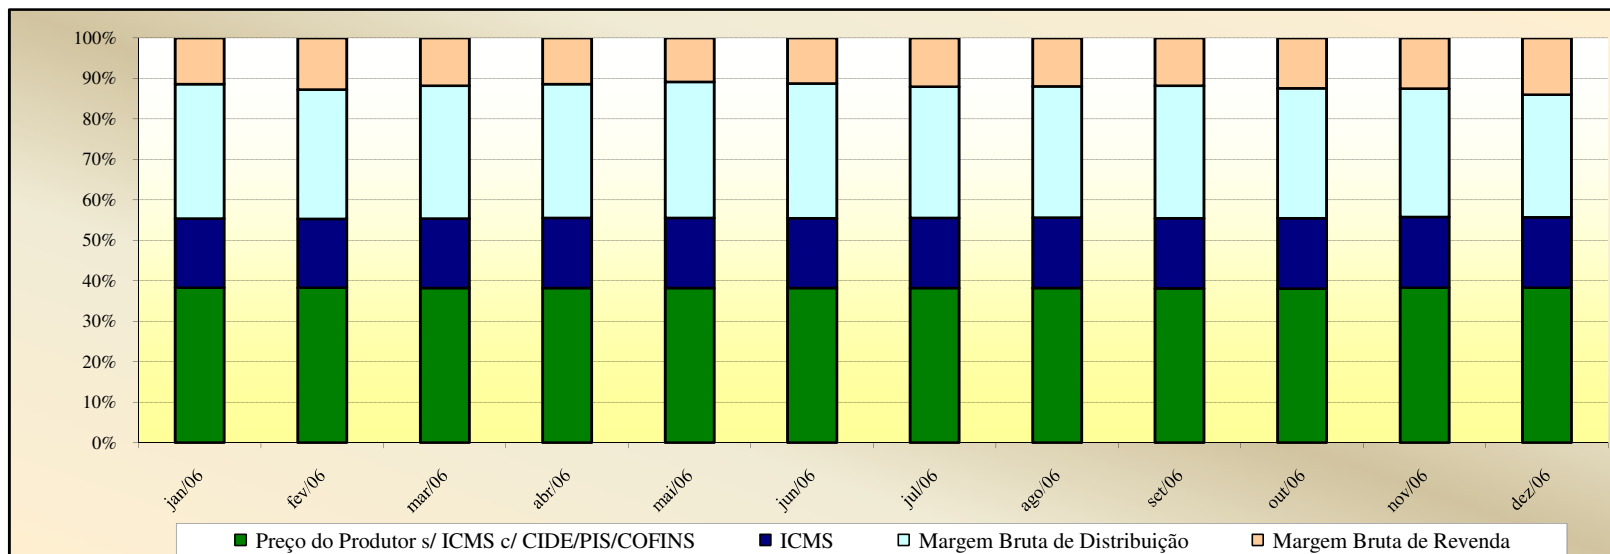

Valores em Percentuais (%)