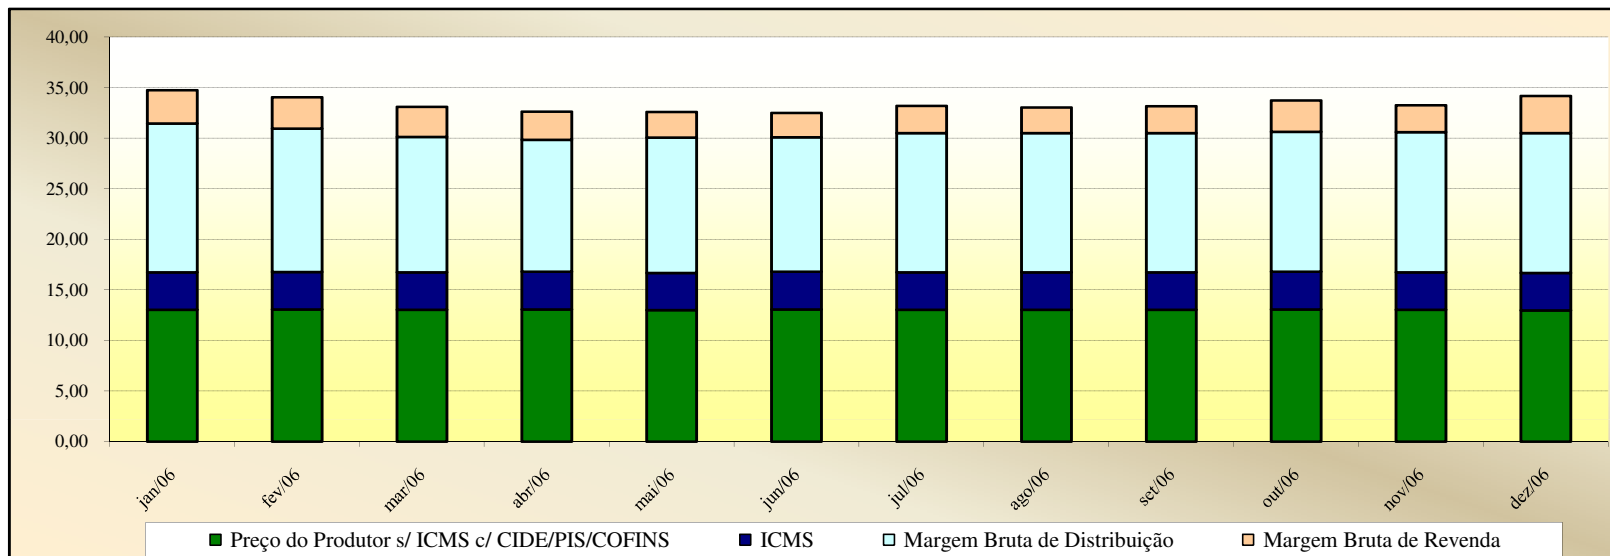

Evolução dos Preços de GLP - Rondônia -

Valores em R$ / 13 kg