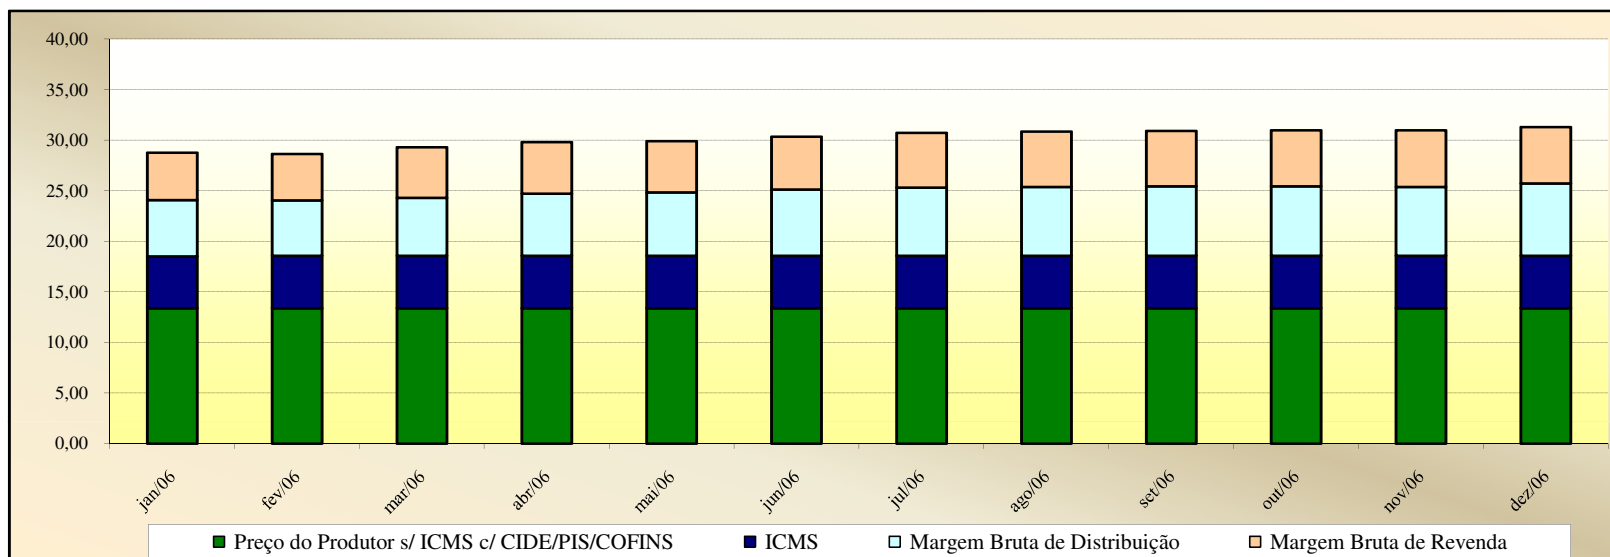

Evolução dos Preços de GLP - Pará -

Valores
em
R$ / 13 kg