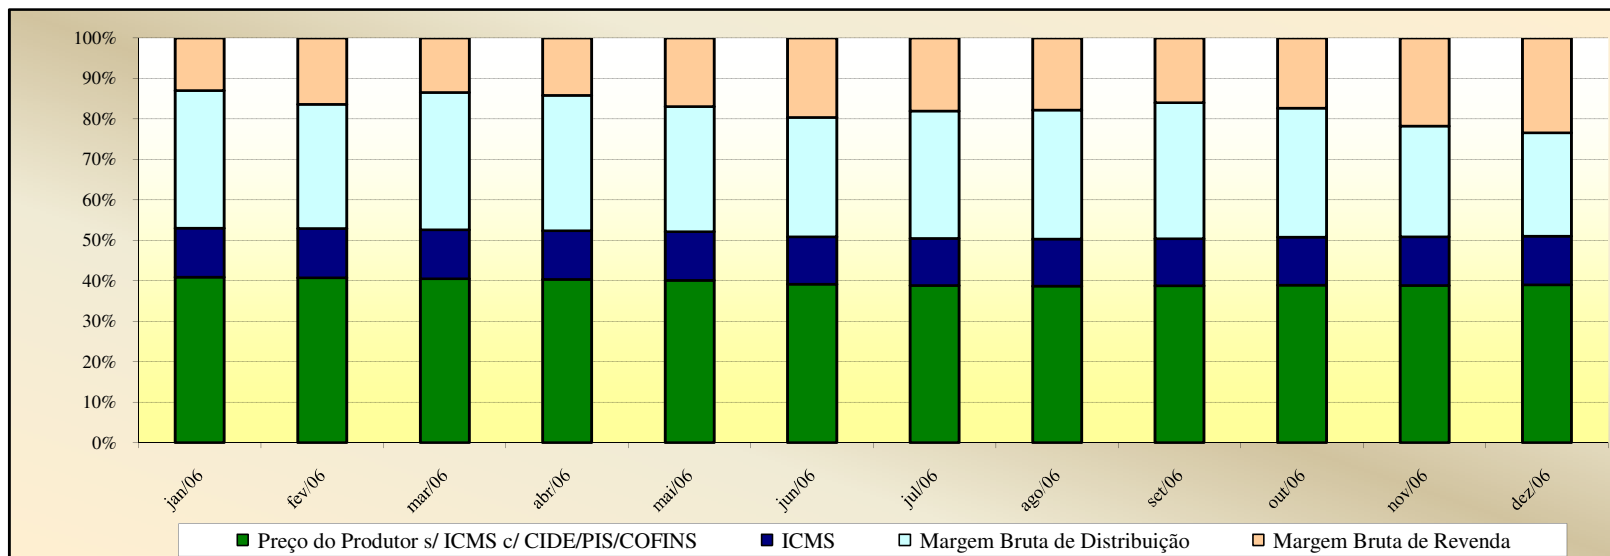

Valores
em
Percentuais
(%)