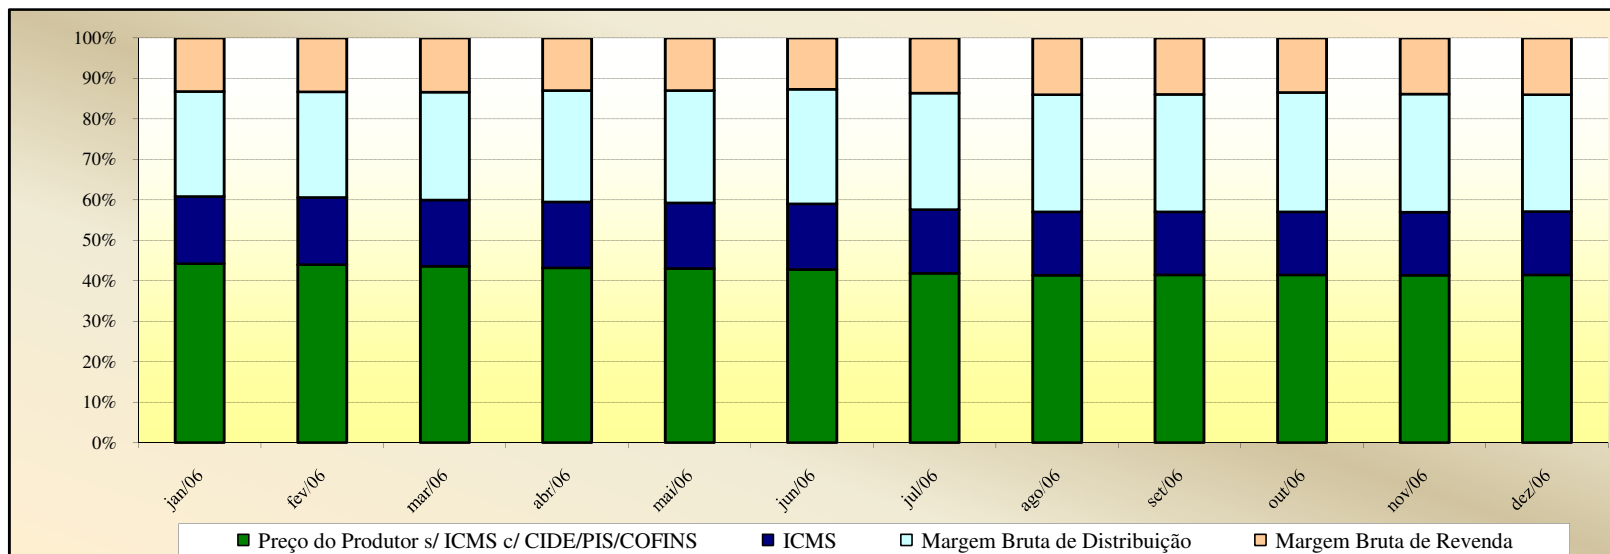

Valores
em
Percentuais
(%)