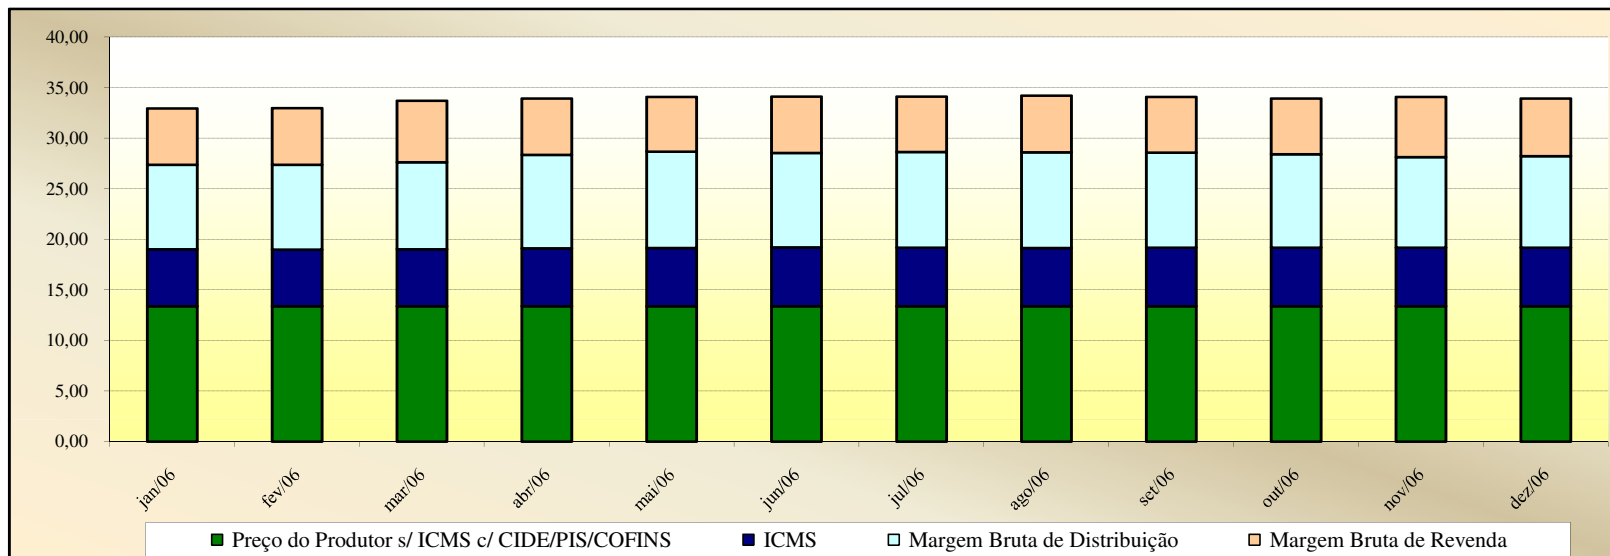

Evolução dos Preços de GLP - Paraíba -

Valores
em
R$ / 13 kg