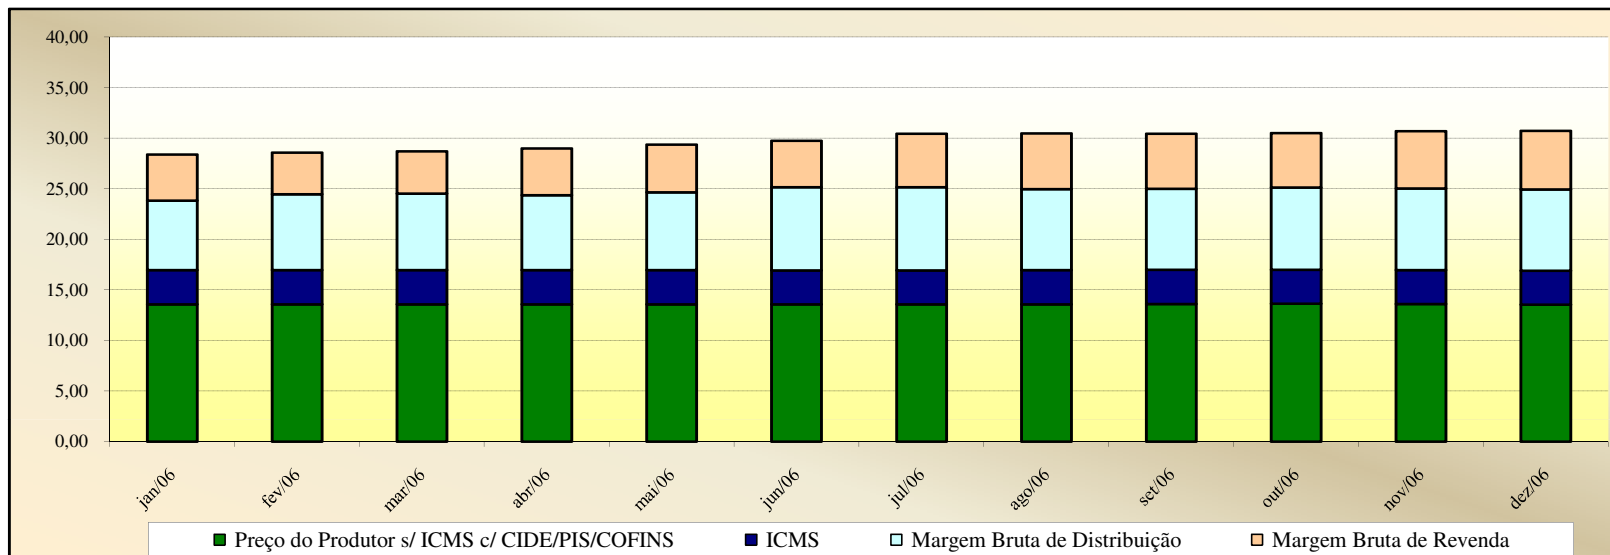

Evolução dos Preços de GLP - São Paulo -

Valores
em
R$ / 13 kg