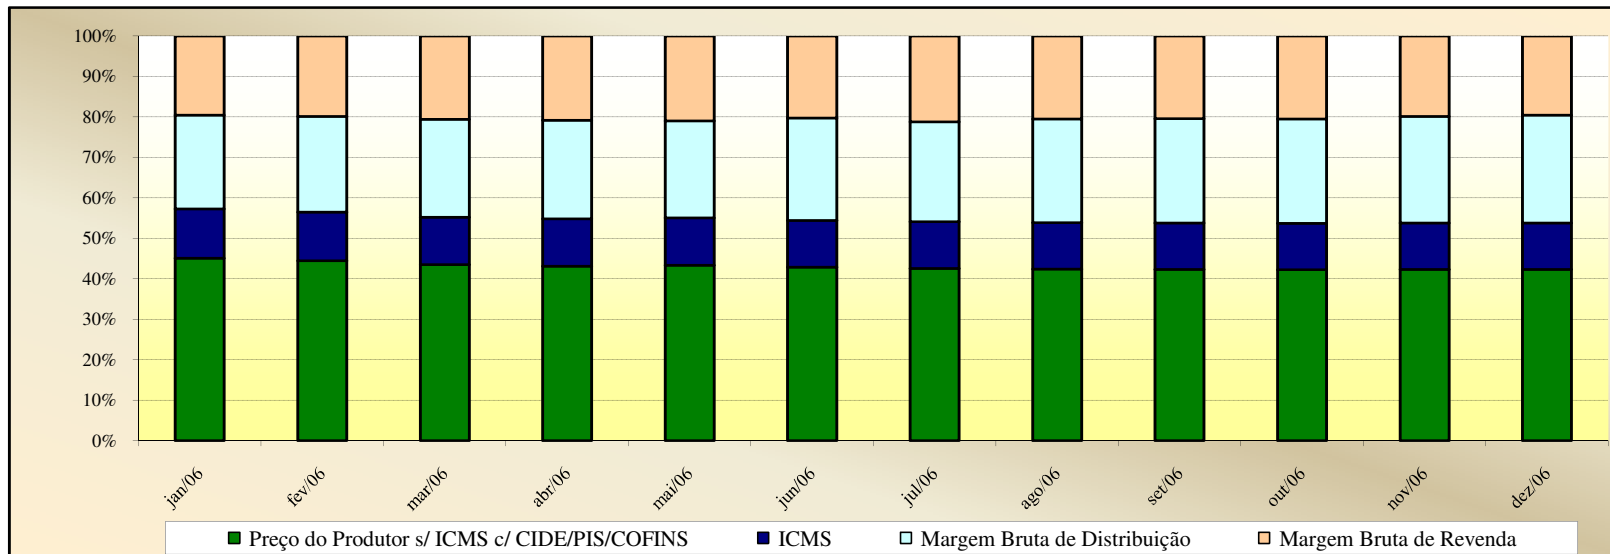

# Evolução dos Preços de GLP - Amazonas -

Valores  
em  
R\$ / 13 kg

Valores  
em  
Percentuais  
(%)

# Evolução dos Preços de GLP - Amapá -

Valores  
em  
R\$ / 13 kg

Valores  
em  
Percentuais  
(%)

Em set, out e nov de 2009, não foi possível calcular as margens brutas de distribuição e de receita em função da ausência de preços de distribuição.

# Evolução dos Preços de GLP - Bahia -

Valores  
em  
R\$ / 13 kg

Valores  
em  
Percentuais  
(%)