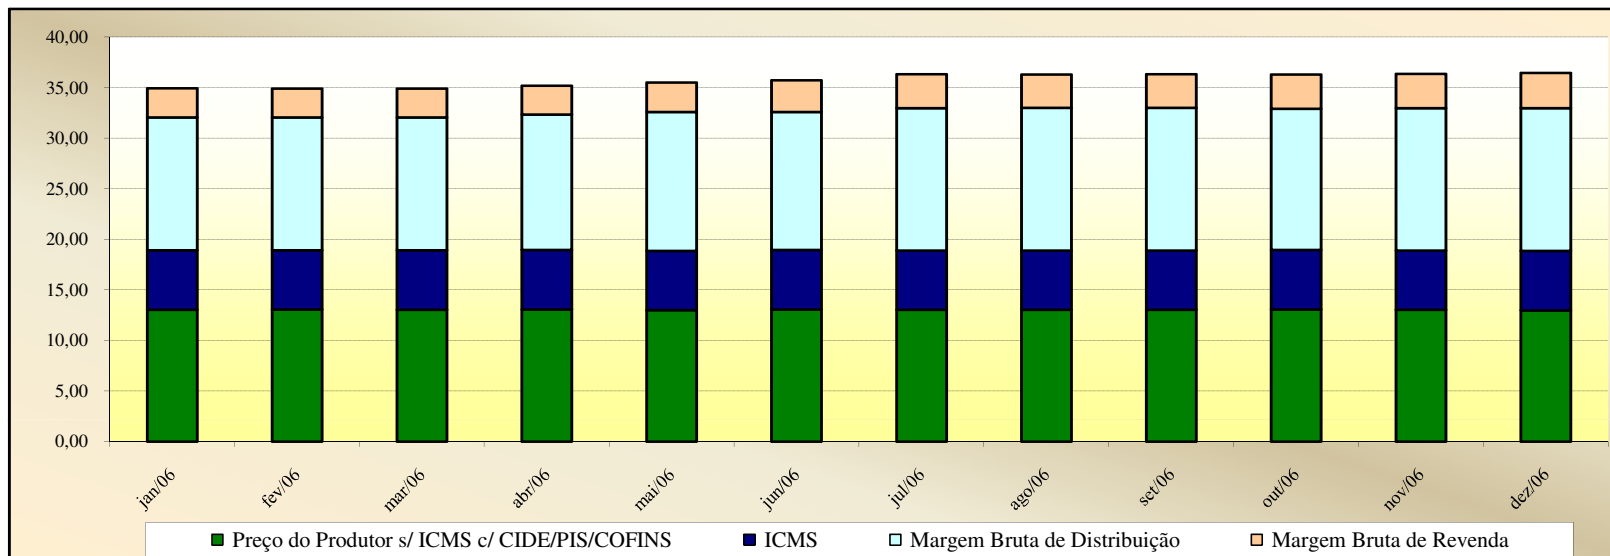

Evolução dos Preços de GLP - Roraima -

Valores
em
R$ / 13 kg