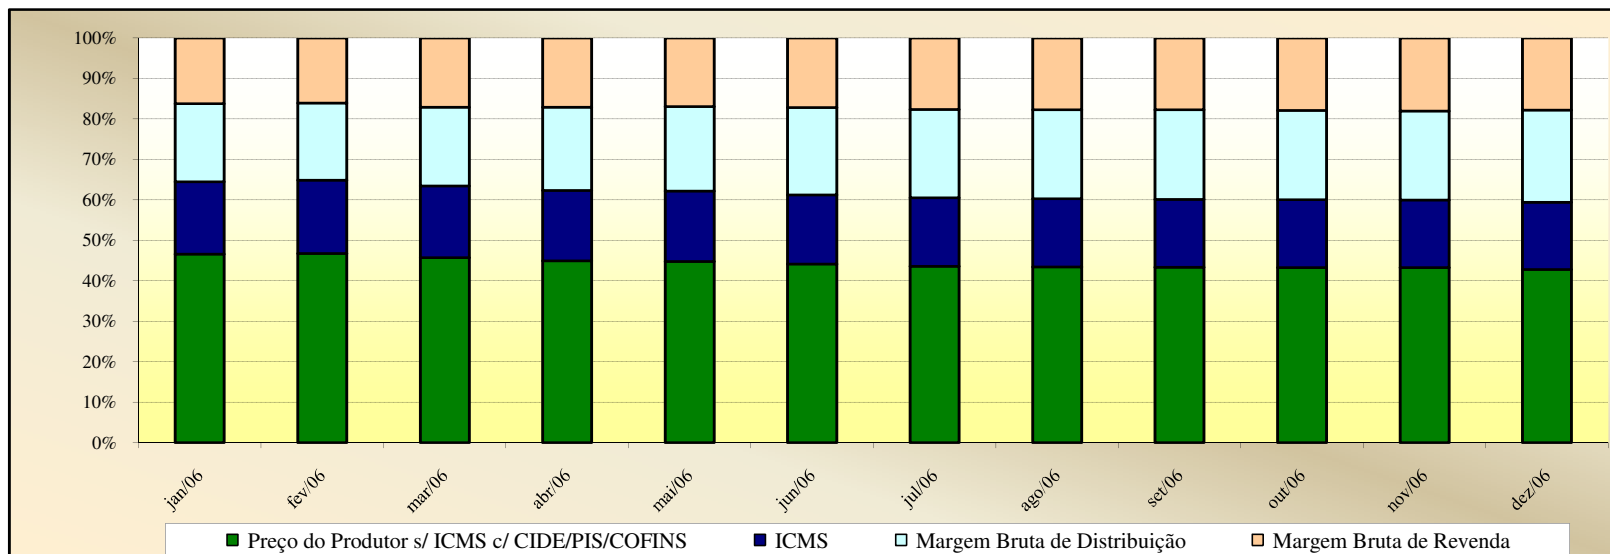

Valores
em
Percentuais
(%)