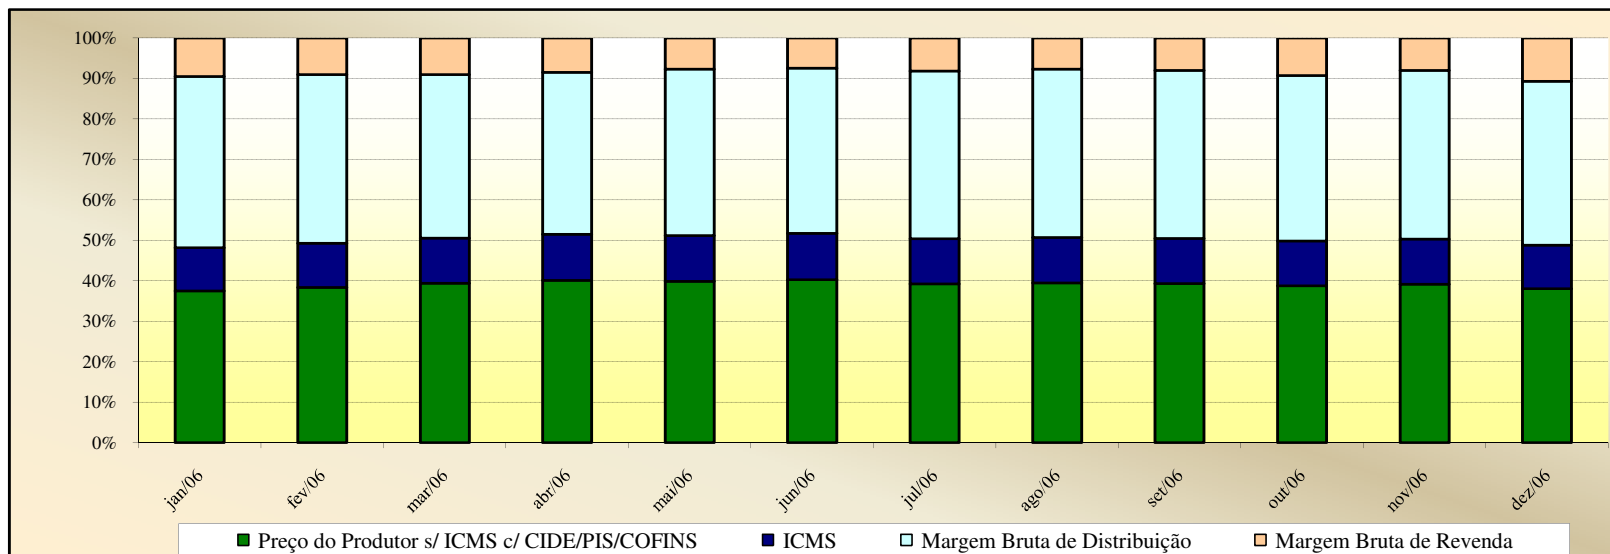

Valores em Percentuais (%)