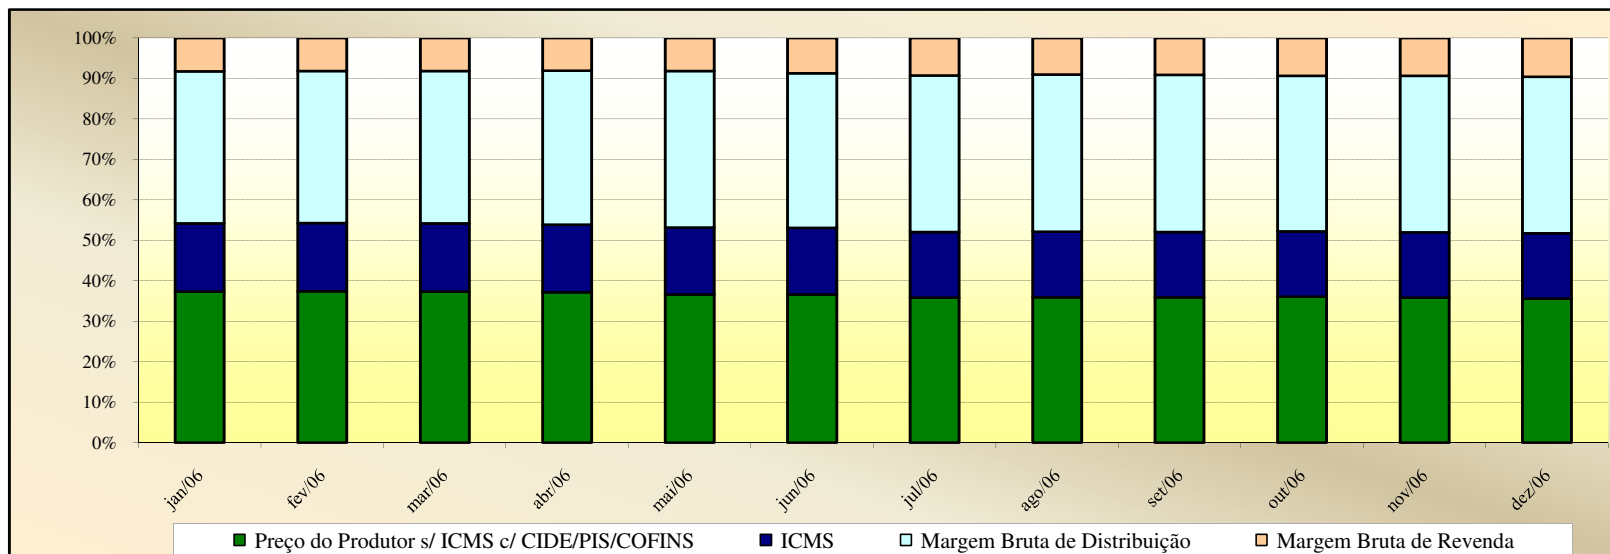

Valores
em
Percentuais
(%)