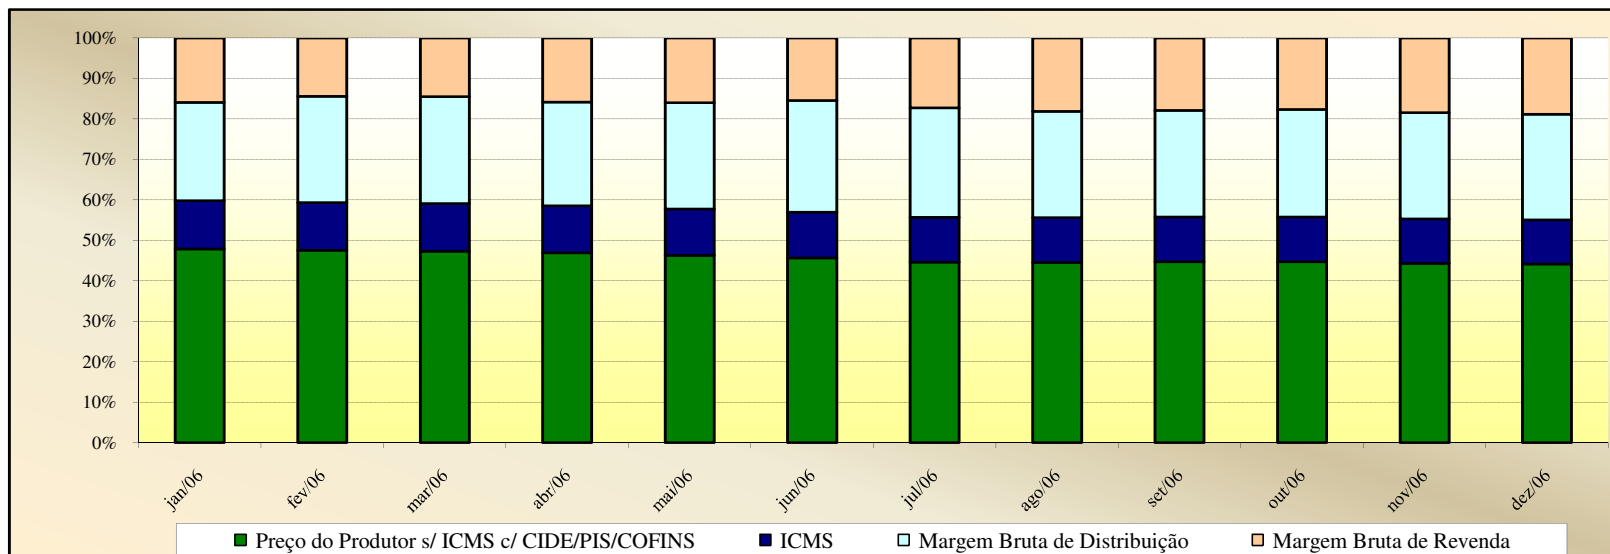

Valores
em
Percentuais
(%)