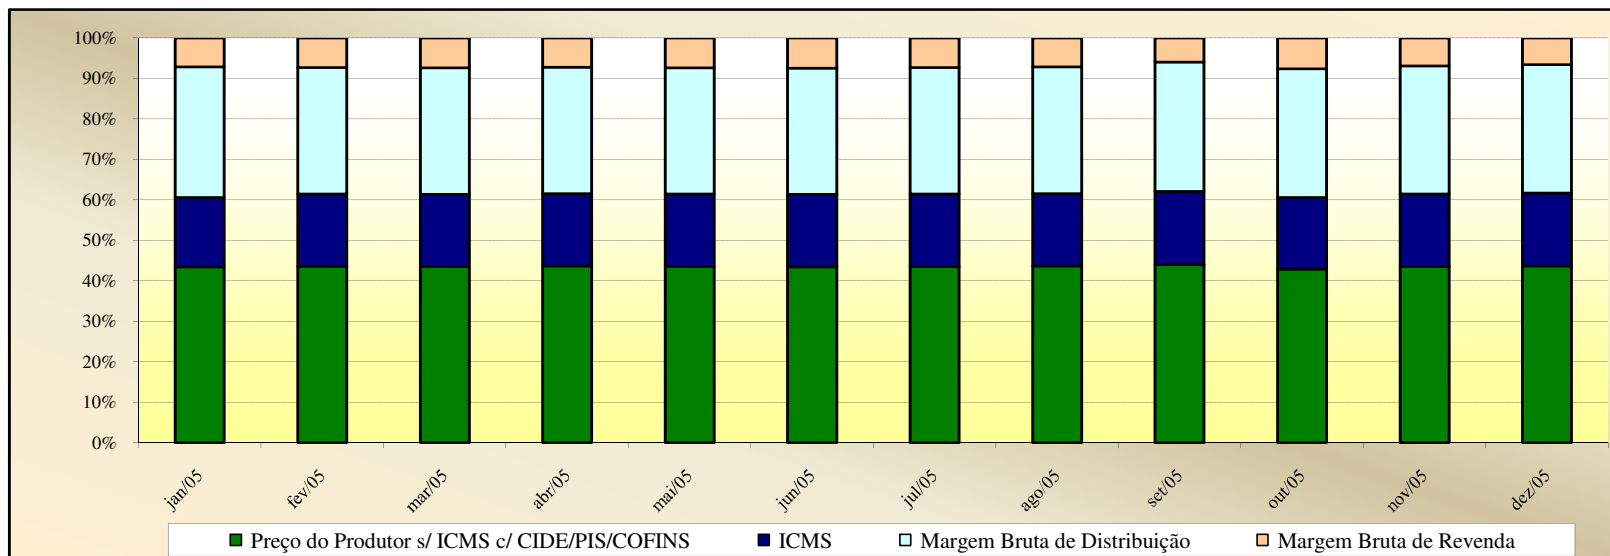

Evolução dos Preços de GLP - Resumo Brasil -

Valores
em
R\$ / 13 kg

Valores
em
Percentuais
(%)

Evolução dos Preços de GLP - Acre -

Valores
em
R\$ / 13 kg

Valores
em
Percentuais
(%)

Evolução dos Preços de GLP - Alagoas -

Valores em R\$ / 13 kg

Valores em Percentuais (%)

Evolução dos Preços de GLP - Amazonas -

Valores em R\$ / 13 kg

Valores em Percentuais (%)

Evolução dos Preços de GLP - Amapá -

Valores
em
R\$ / 13 kg

Valores
em
Percentuais
(%)

Em set, out e nov de 2009, não foi possível calcular as margens brutas de distribuição e de receita em função da ausência de preços de distribuição.

Evolução dos Preços de GLP - Bahia -

Valores
em
R\$ / 13 kg