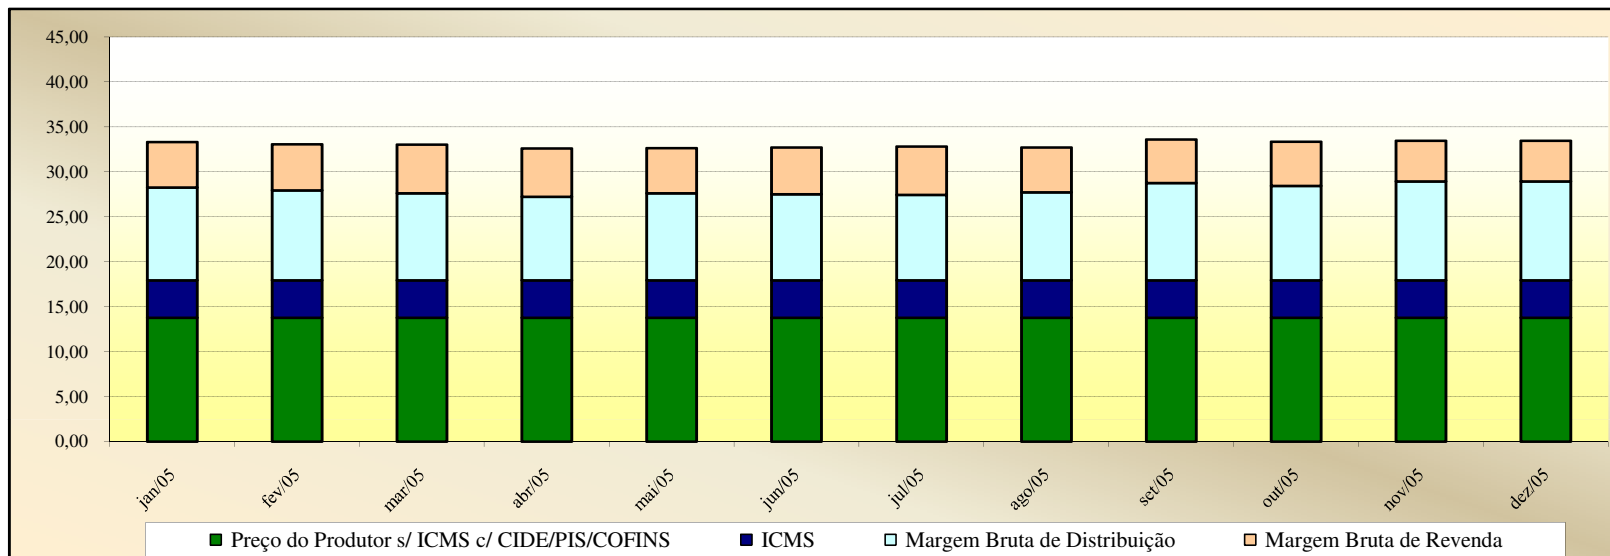

Evolução dos Preços de GLP - Espírito Santo -

Valores
em
R\$ / 13 kg

Valores
em
Percentuais
(%)

Evolução dos Preços de GLP - Goiás -

Valores
em
R\$ / 13 kg

Valores
em
Percentuais
(%)

Evolução dos Preços de GLP - Maranhão -

Valores em R\$ / 13 kg

Valores em Percentuais (%)

Evolução dos Preços de GLP - Minas Gerais -

Valores
em
R\$ / 13 kg

Valores
em
Percentuais
(%)

Evolução dos Preços de GLP - Mato Grosso do Sul -

Valores
em
R\$ / 13 kg

Valores
em
Percentuais
(%)

Evolução dos Preços de GLP - Mato Grosso -

Valores
em
R\$ / 13 kg

Valores
em
Percentuais
(%)

Evolução dos Preços de GLP - Pará -

Valores
em
R\$ / 13 kg

Valores
em
Percentuais
(%)

Evolução dos Preços de GLP - Paraíba -