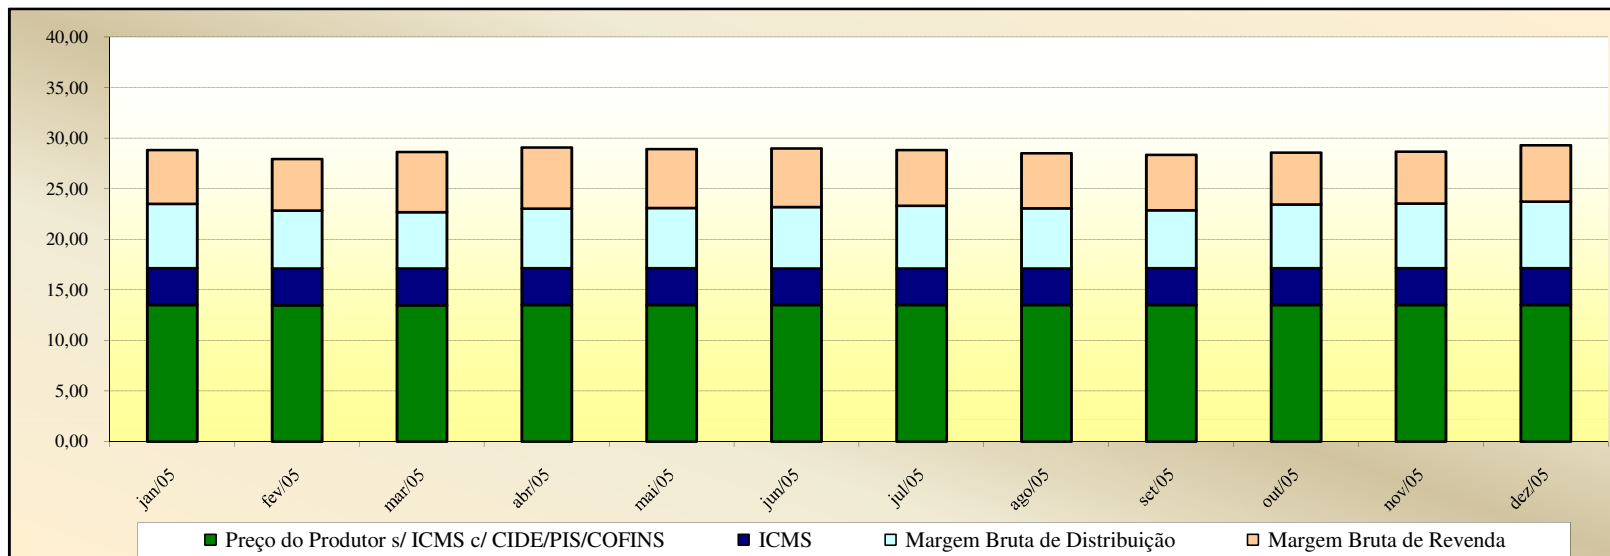

Evolução dos Preços de GLP - Resumo Brasil -

Valores
em
R\$ / 13 kg

Valores
em
Percentuais
(%)

Evolução dos Preços de GLP - Acre -

Valores
em
R\$ / 13 kg

Valores
em
Percentuais
(%)

Evolução dos Preços de GLP - Alagoas -

Valores em R\$ / 13 kg

Valores em Percentuais (%)

Evolução dos Preços de GLP - Amazonas -

Valores em R\$ / 13 kg

Valores em Percentuais (%)

Evolução dos Preços de GLP - Amapá -

Valores
em
R\$ / 13 kg

Valores
em
Percentuais
(%)

Em set, out e nov de 2009, não foi possível calcular as margens brutas de distribuição e de receita em função da ausência de preços de distribuição.

Evolução dos Preços de GLP - Bahia -

Valores
em
R\$ / 13 kg

Valores
em
Percentuais
(%)

Evolução dos Preços de GLP - Ceará -

Valores
em
R\$ / 13 kg

Valores
em
Percentuais
(%)

Evolução dos Preços de GLP - Distrito Federal -

Valores em R\$ / 13 kg

Valores em Percentuais (%)