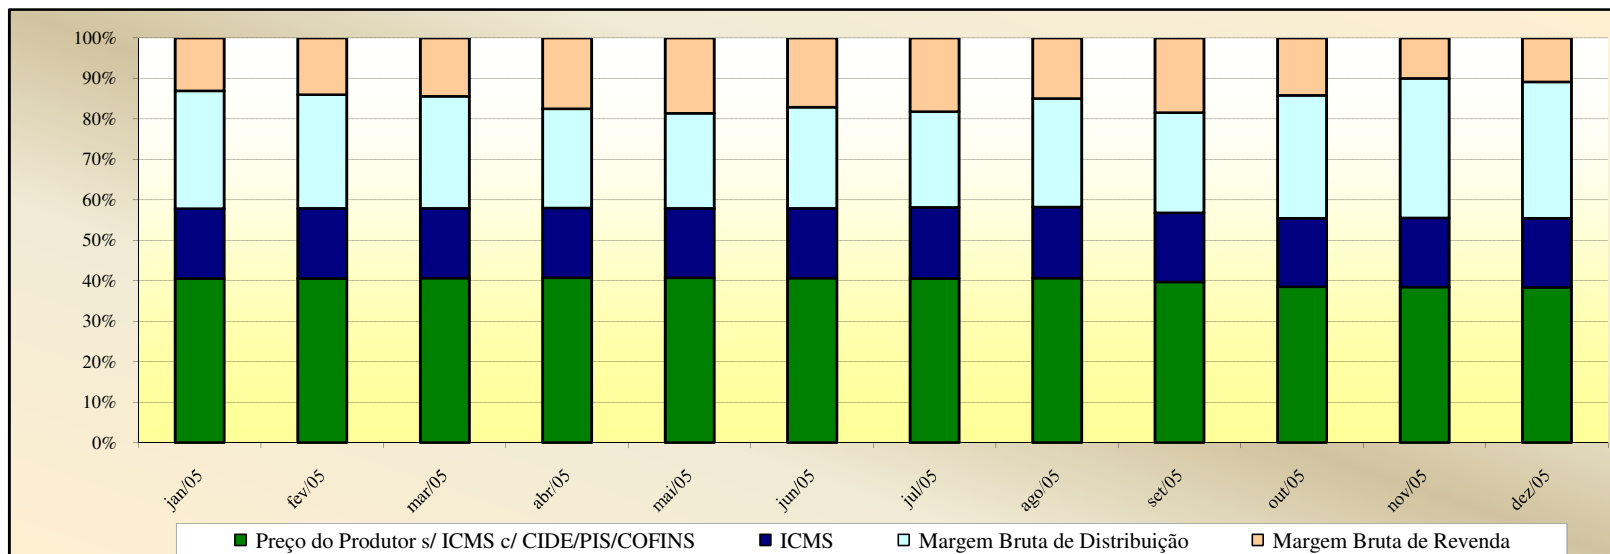

Valores
em
Percentuais
(%)

Evolução dos Preços de GLP - Mato Grosso -

Valores
em
R\$ / 13 kg

Valores
em
Percentuais
(%)

Evolução dos Preços de GLP - Pará -

Valores
em
R\$ / 13 kg

Valores
em
Percentuais
(%)

Evolução dos Preços de GLP - Paraíba -

Valores
em
R\$ / 13 kg

Valores
em
Percentuais
(%)

Evolução dos Preços de GLP - Pernambuco -

Valores
em
R\$ / 13 kg

Valores
em
Percentuais
(%)

Evolução dos Preços de GLP - Piauí -

Valores
em
R\$ / 13 kg

Valores
em
Percentuais
(%)