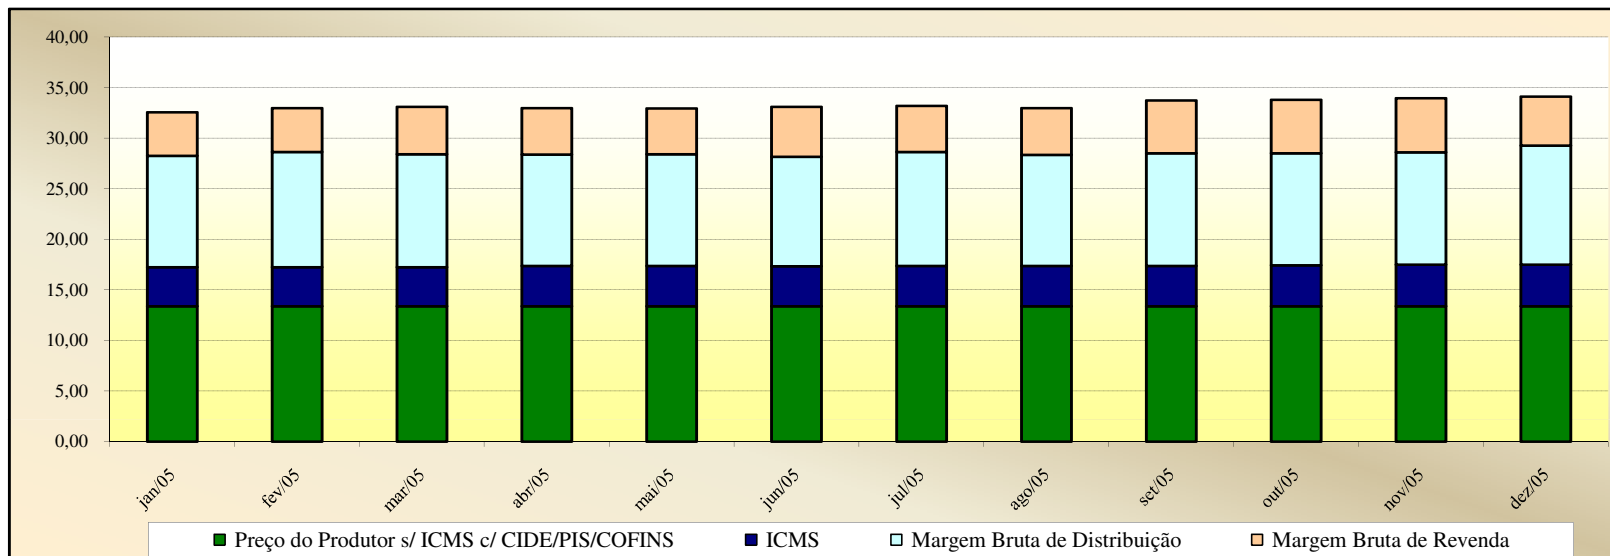

Evolução dos Preços de GLP - Resumo Brasil -

Valores
em
R\$ / 13 kg

Valores
em
Percentuais
(%)

Evolução dos Preços de GLP - Acre -

Valores
em
R\$ / 13 kg

Valores
em
Percentuais
(%)

Evolução dos Preços de GLP - Alagoas -

Valores em R\$ / 13 kg

Valores em Percentuais (%)

Evolução dos Preços de GLP - Amazonas -

Valores em R\$ / 13 kg

Valores em Percentuais (%)

Evolução dos Preços de GLP - Amapá -

Valores
em
R\$ / 13 kg

Valores
em
Percentuais
(%)

Em set, out e nov de 2009, não foi possível calcular as margens brutas de distribuição e de receita em função da ausência de preços de distribuição.

Evolução dos Preços de GLP - Bahia -

Valores
em
R\$ / 13 kg