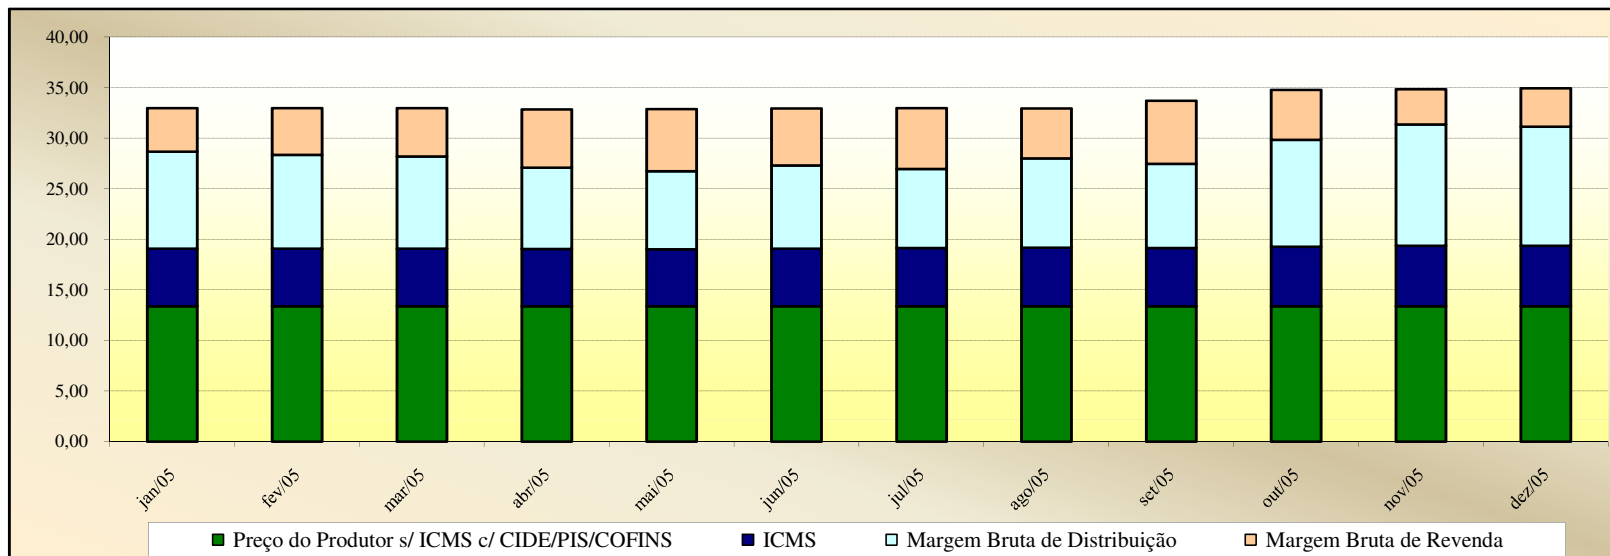

Valores
em
Percentuais
(%)

Evolução dos Preços de GLP - Mato Grosso -

Valores
em
R\$ / 13 kg

Valores
em
Percentuais
(%)

Evolução dos Preços de GLP - Pará -

Valores
em
R\$ / 13 kg

Valores
em
Percentuais
(%)

Evolução dos Preços de GLP - Paraíba -

Valores
em
R\$ / 13 kg

Valores
em
Percentuais
(%)

Evolução dos Preços de GLP - Pernambuco -

Valores
em
R\$ / 13 kg

Valores
em
Percentuais
(%)

Evolução dos Preços de GLP - Piauí -

Valores
em
R\$ / 13 kg

Valores
em
Percentuais
(%)