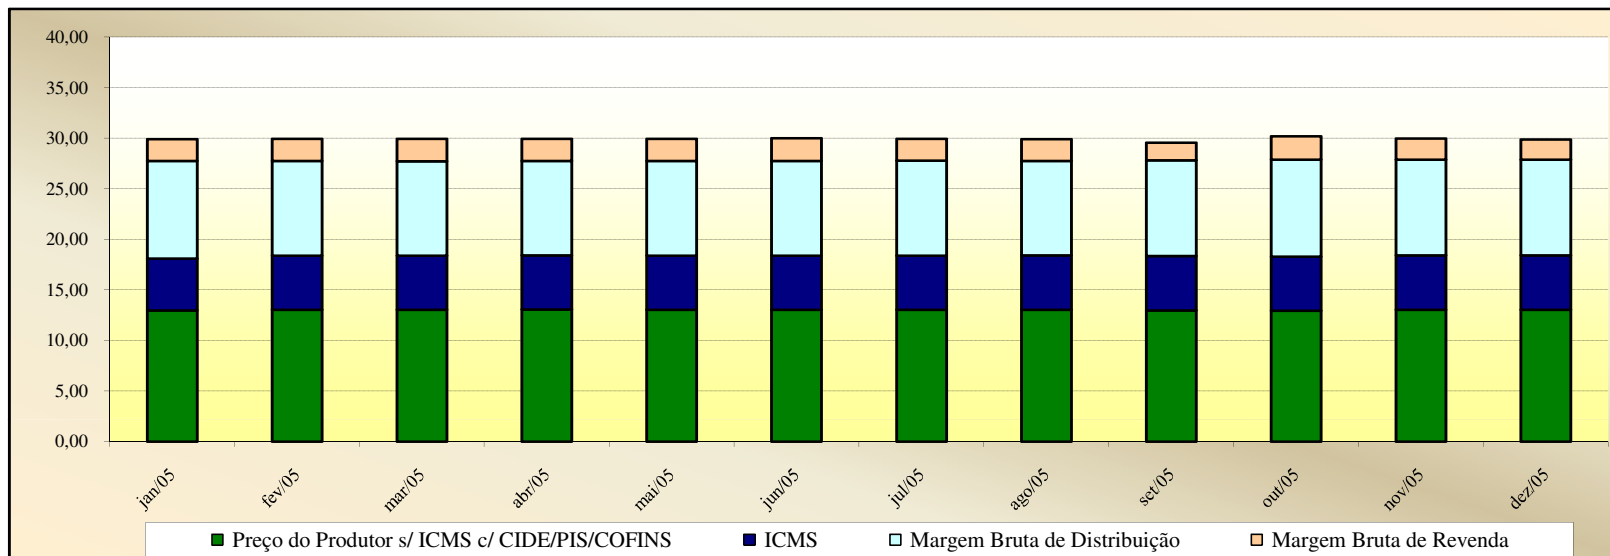

Evolução dos Preços de GLP - Resumo Brasil -

Valores
em
R\$ / 13 kg

Valores
em
Percentuais
(%)

Evolução dos Preços de GLP - Acre -

Valores
em
R\$ / 13 kg

Valores
em
Percentuais
(%)

Evolução dos Preços de GLP - Alagoas -

Valores em R\$ / 13 kg

Valores em Percentuais (%)

Evolução dos Preços de GLP - Amazonas -

Valores em R\$ / 13 kg

Valores em Percentuais (%)

Evolução dos Preços de GLP - Amapá -

Valores
em
R\$ / 13 kg

Valores
em
Percentuais
(%)

Em set, out e nov de 2009, não foi possível calcular as margens brutas de distribuição e de receita em função da ausência de preços de distribuição.

Evolução dos Preços de GLP - Bahia -

Valores
em
R\$ / 13 kg