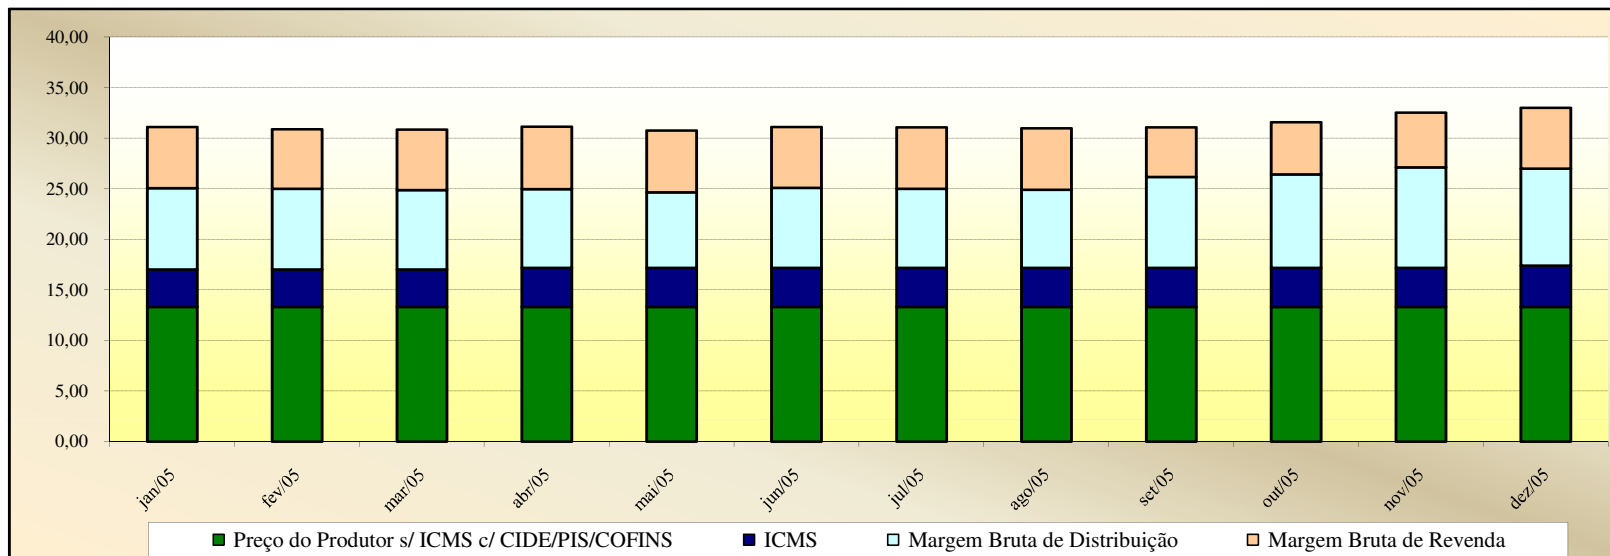

Evolução dos Preços de GLP - Paraná -

Valores
em
R\$ / 13 kg

Valores
em
Percentuais
(%)

Evolução dos Preços de GLP - Rio de Janeiro -

Valores em R\$ / 13 kg

Valores em Percentuais (%)

Evolução dos Preços de GLP - Rio Grande do Norte -

Valores
em
R\$ / 13 kg

Valores
em
Percentuais
(%)

Evolução dos Preços de GLP - Rondônia -

Valores em R\$ / 13 kg

Valores em Percentuais (%)

Evolução dos Preços de GLP - Roraima -

Valores
em
R\$ / 13 kg

Valores
em
Percentuais
(%)

Evolução dos Preços de GLP - Rio Grande do Sul -

Valores
em
R\$ / 13 kg

Valores
em
Percentuais
(%)

Evolução dos Preços de GLP - Santa Catarina -

Valores em R\$ / 13 kg

Valores em Percentuais (%)

Evolução dos Preços de GLP - Sergipe -