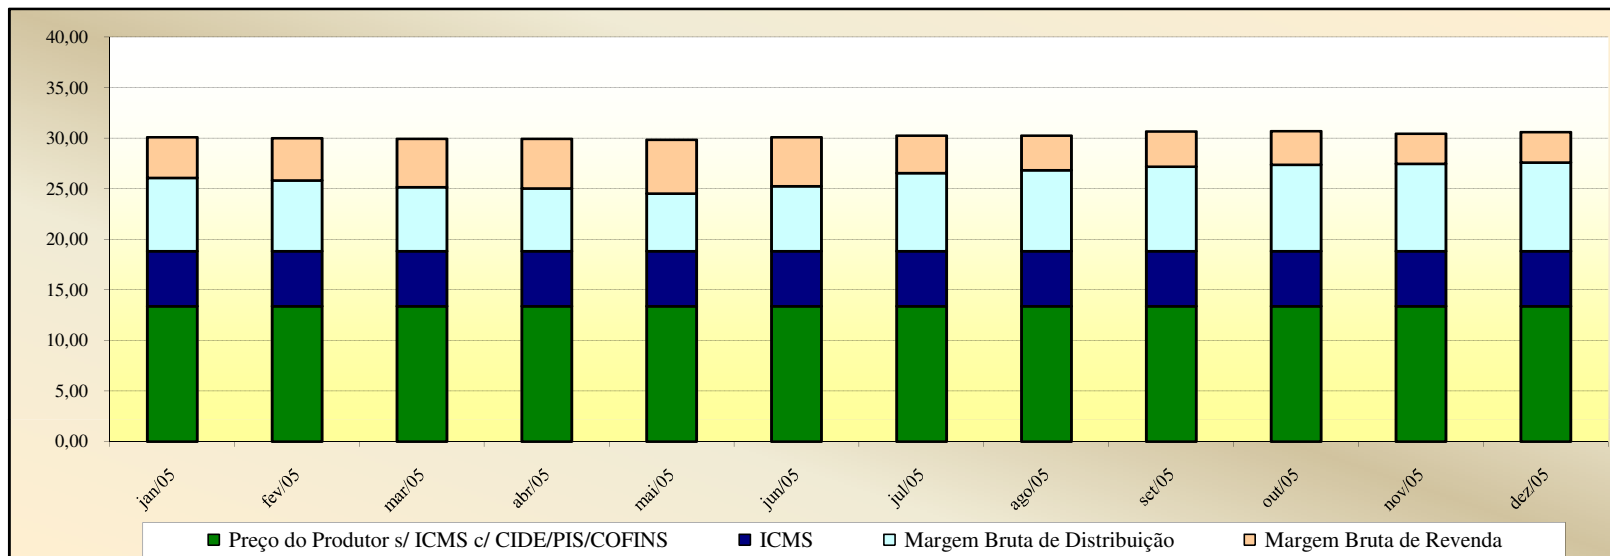

Valores em R\$ / 13 kg

Valores em Percentuais (%)

Evolução dos Preços de GLP - Amazonas -

Valores em R\$ / 13 kg

Valores em Percentuais (%)

Evolução dos Preços de GLP - Amapá -

Valores
em
R\$ / 13 kg

Valores
em
Percentuais
(%)

Em set, out e nov de 2009, não foi possível calcular as margens brutas de distribuição e de receita em função da ausência de preços de distribuição.

Evolução dos Preços de GLP - Bahia -

Valores
em
R\$ / 13 kg

Valores
em
Percentuais
(%)

Evolução dos Preços de GLP - Ceará -

Valores
em
R\$ / 13 kg

Valores
em
Percentuais
(%)

Evolução dos Preços de GLP - Distrito Federal -

Valores em R\$ / 13 kg

Valores em Percentuais (%)