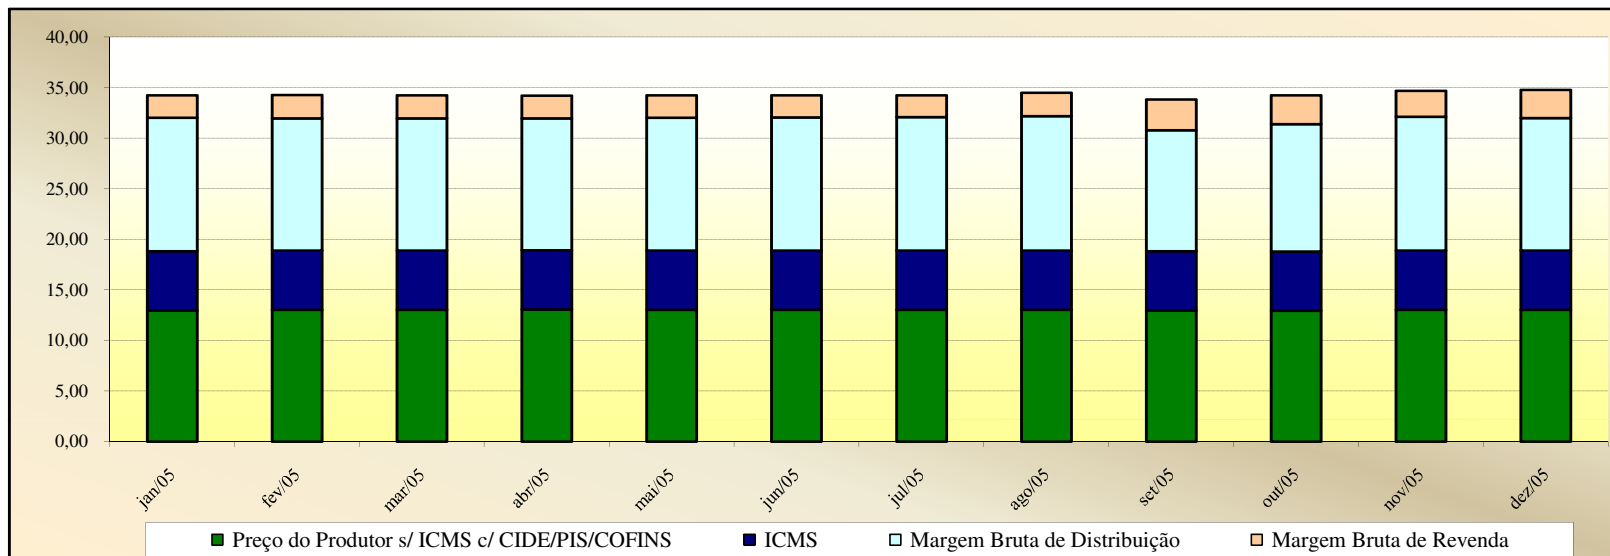

Valores
em
R\$ / 13 kg

Valores
em
Percentuais
(%)

Evolução dos Preços de GLP - Rondônia -

Valores em R\$ / 13 kg

Valores em Percentuais (%)

Evolução dos Preços de GLP - Roraima -

Valores
em
R\$ / 13 kg

Valores
em
Percentuais
(%)

Evolução dos Preços de GLP - Rio Grande do Sul -

Valores
em
R\$ / 13 kg

Valores
em
Percentuais
(%)

Evolução dos Preços de GLP - Santa Catarina -

Valores em R\$ / 13 kg

Valores em Percentuais (%)

Evolução dos Preços de GLP - Sergipe -