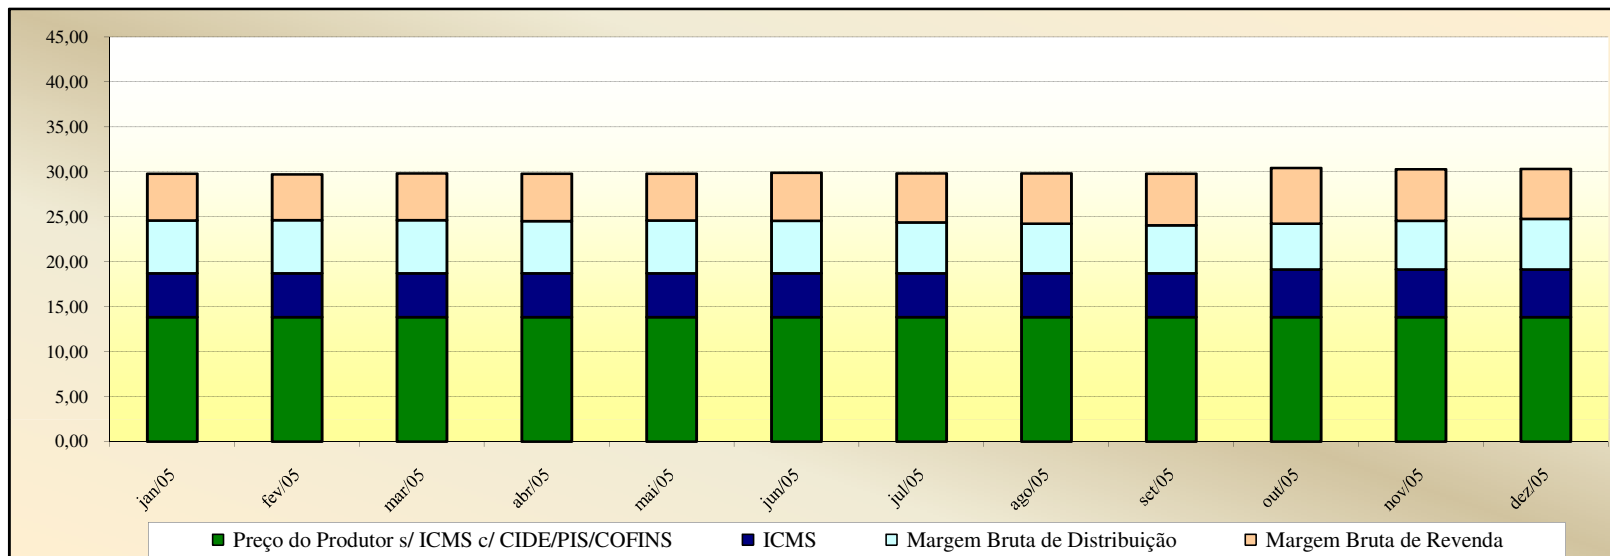

Evolução dos Preços de GLP - Espírito Santo -

Valores
em
R\$ / 13 kg

Valores
em
Percentuais
(%)

Evolução dos Preços de GLP - Goiás -

Valores
em
R\$ / 13 kg

Valores
em
Percentuais
(%)

Evolução dos Preços de GLP - Maranhão -

Valores em R\$ / 13 kg

Valores em Percentuais (%)

Evolução dos Preços de GLP - Minas Gerais -

Valores
em
R\$ / 13 kg

Valores
em
Percentuais
(%)

Evolução dos Preços de GLP - Mato Grosso do Sul -

Valores
em
R\$ / 13 kg

Valores
em
Percentuais
(%)

Evolução dos Preços de GLP - Mato Grosso -

Valores
em
R\$ / 13 kg

Valores
em
Percentuais
(%)

Evolução dos Preços de GLP - Pará -

Valores
em
R\$ / 13 kg

Valores
em
Percentuais
(%)

Evolução dos Preços de GLP - Paraíba -