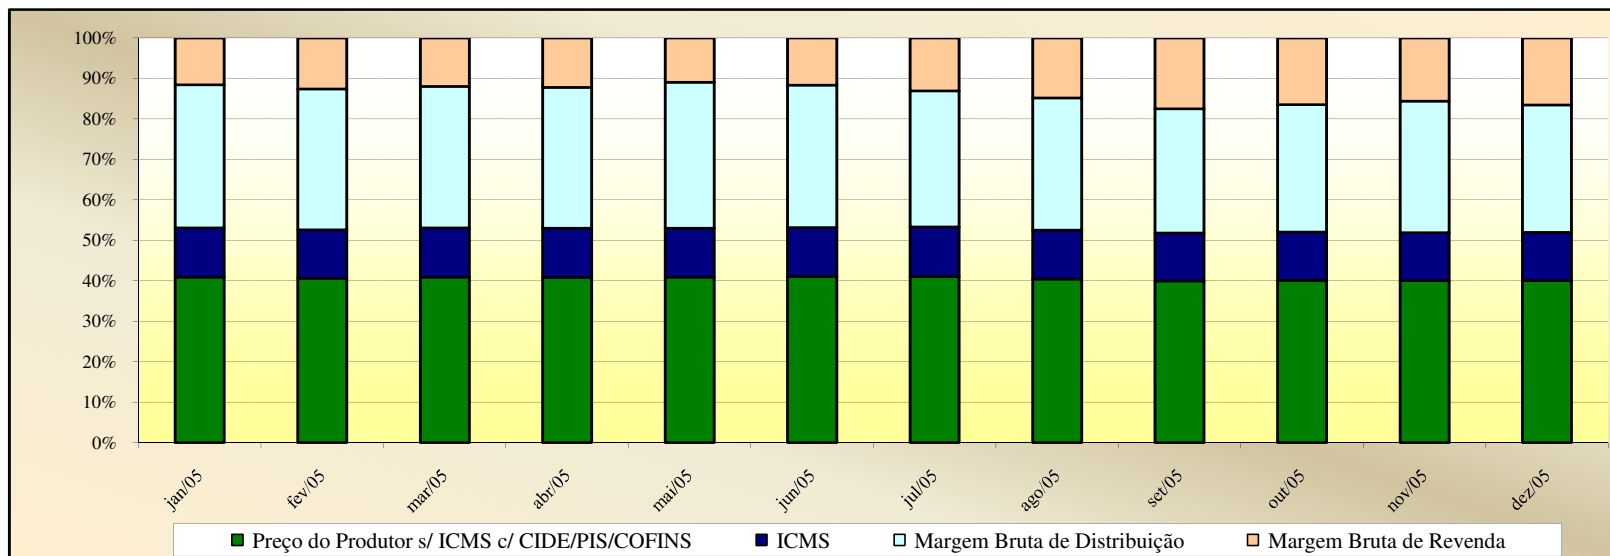

Em set, out e nov de 2009, não foi possível calcular as margens brutas de distribuição e de receita em função da ausência de preços de distribuição.

Evolução dos Preços de GLP - Bahia -

Valores
em
R\$ / 13 kg

Valores
em
Percentuais
(%)

Evolução dos Preços de GLP - Ceará -

Valores
em
R\$ / 13 kg

Valores
em
Percentuais
(%)

Evolução dos Preços de GLP - Distrito Federal -

Valores em R\$ / 13 kg

Valores em Percentuais (%)

Evolução dos Preços de GLP - Espírito Santo -

Valores
em
R\$ / 13 kg

Valores
em
Percentuais
(%)

Evolução dos Preços de GLP - Goiás -

Valores
em
R\$ / 13 kg

Valores
em
Percentuais
(%)

Evolução dos Preços de GLP - Maranhão -