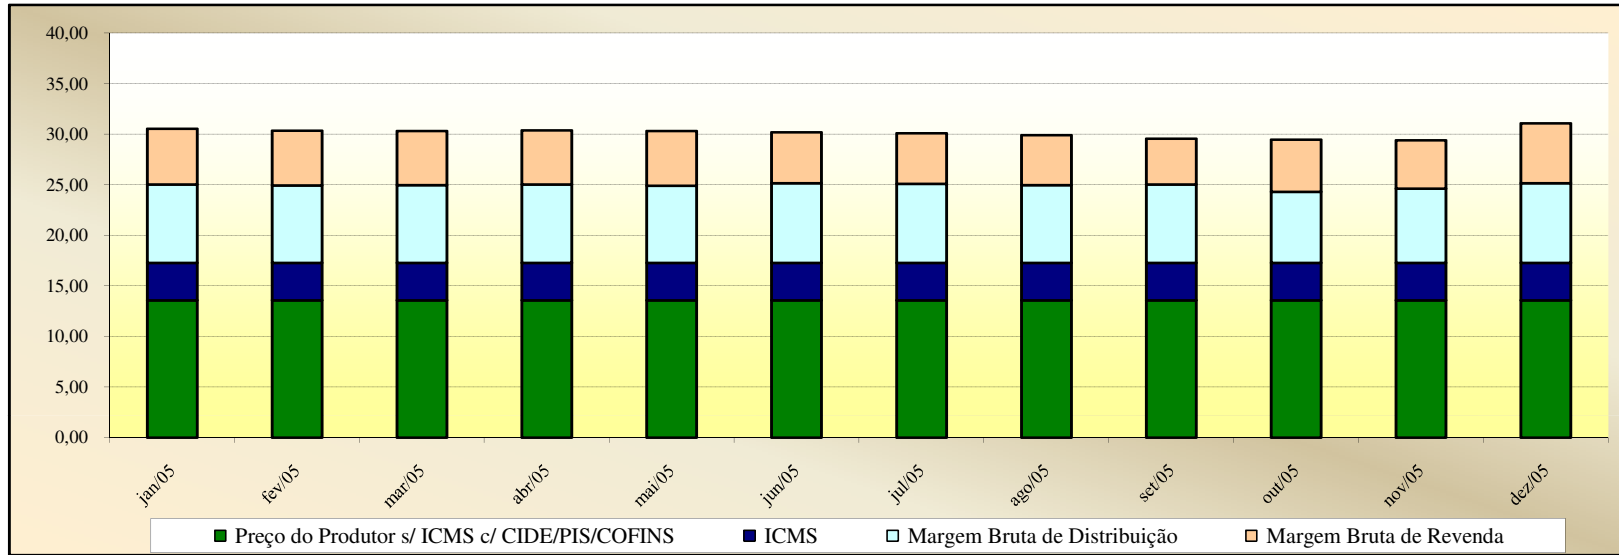

Evolução dos Preços de GLP - Paraná -

Valores
em
R$ / 13 kg