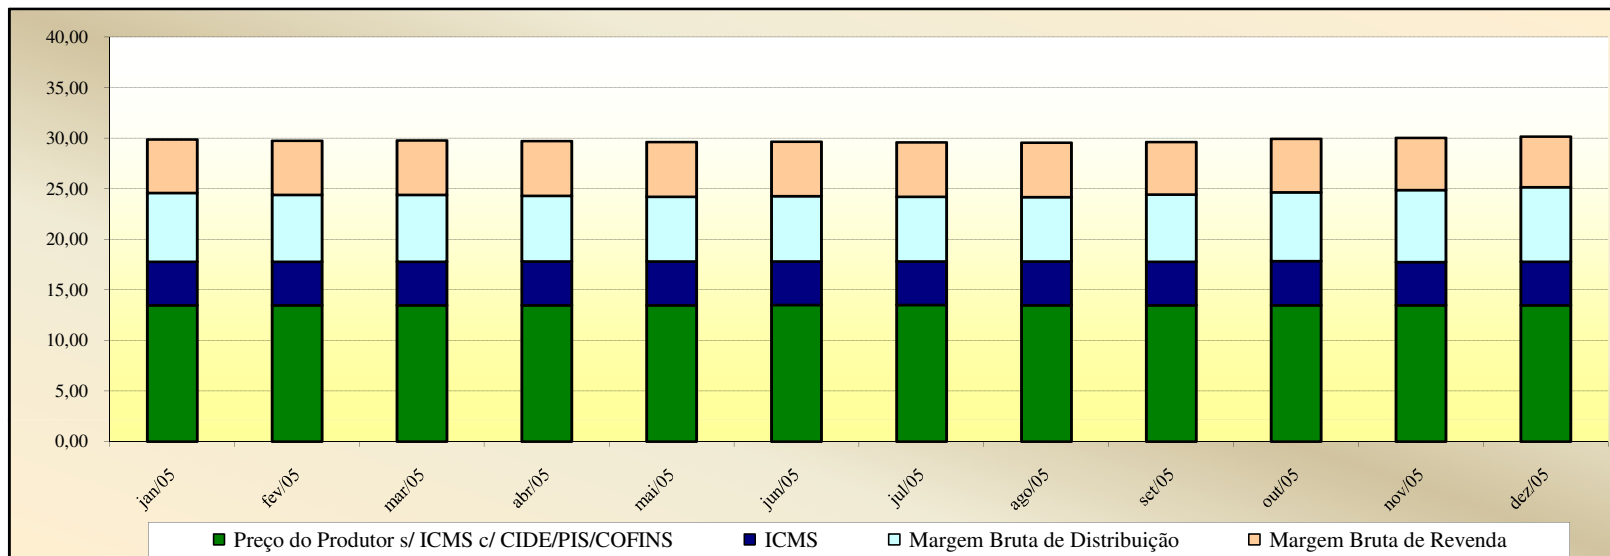

Evolução dos Preços de GLP - Resumo Brasil -

Valores
em
R\$ / 13 kg

Valores
em
Percentuais
(%)

Evolução dos Preços de GLP - Acre -

Valores
em
R\$ / 13 kg

Valores
em
Percentuais
(%)

Evolução dos Preços de GLP - Alagoas -

Valores em R\$ / 13 kg

Valores em Percentuais (%)

Evolução dos Preços de GLP - Amazonas -

Valores em R\$ / 13 kg

Valores em Percentuais (%)

Evolução dos Preços de GLP - Amapá -

Valores
em
R\$ / 13 kg

Valores
em
Percentuais
(%)