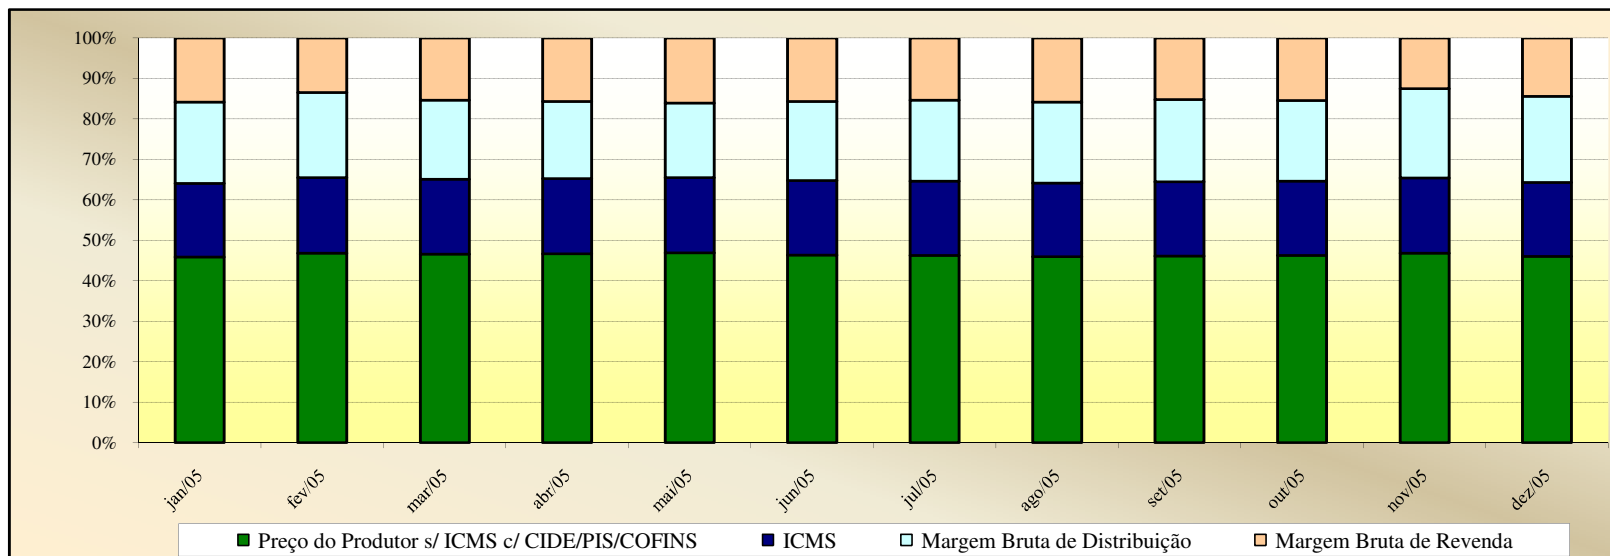

Valores
em
Percentuais
(%)

Evolução dos Preços de GLP - Mato Grosso -

Valores
em
R\$ / 13 kg

Valores
em
Percentuais
(%)

Evolução dos Preços de GLP - Pará -

Valores
em
R\$ / 13 kg

Valores
em
Percentuais
(%)

Evolução dos Preços de GLP - Paraíba -

Valores
em
R\$ / 13 kg

Valores
em
Percentuais
(%)

Evolução dos Preços de GLP - Pernambuco -

Valores
em
R\$ / 13 kg

Valores
em
Percentuais
(%)

Evolução dos Preços de GLP - Piauí -

Valores
em
R\$ / 13 kg

Valores
em
Percentuais
(%)