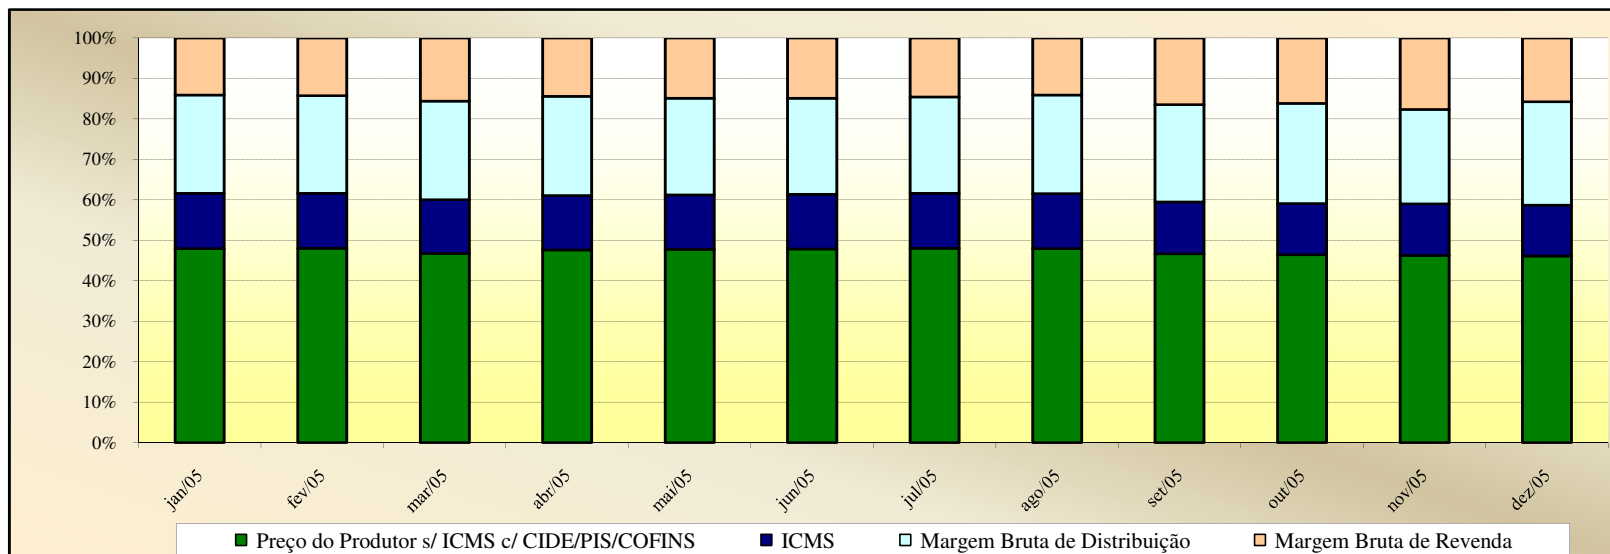

Valores
em
Percentuais
(%)

Evolução dos Preços de GLP - Ceará -

Valores
em
R\$ / 13 kg

Valores
em
Percentuais
(%)

Evolução dos Preços de GLP - Distrito Federal -

Valores em R\$ / 13 kg

Valores em Percentuais (%)

Evolução dos Preços de GLP - Espírito Santo -

Valores
em
R\$ / 13 kg

Valores
em
Percentuais
(%)

Evolução dos Preços de GLP - Goiás -

Valores
em
R\$ / 13 kg

Valores
em
Percentuais
(%)

Evolução dos Preços de GLP - Maranhão -

Valores em R\$ / 13 kg

Valores em Percentuais (%)

Evolução dos Preços de GLP - Minas Gerais -

Valores
em
R\$ / 13 kg

Valores
em
Percentuais
(%)

Evolução dos Preços de GLP - Mato Grosso do Sul -

Valores
em
R\$ / 13 kg