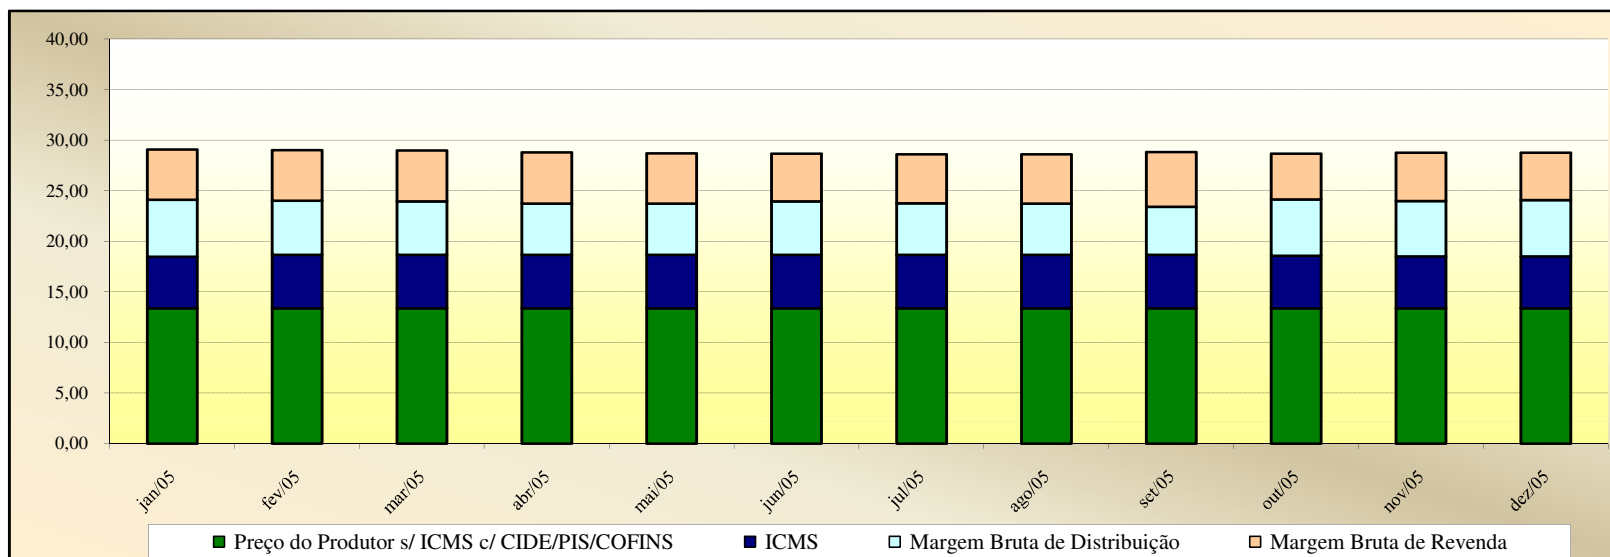

Valores
em
Percentuais
(%)

Evolução dos Preços de GLP - Mato Grosso -

Valores
em
R\$ / 13 kg

Valores
em
Percentuais
(%)

Evolução dos Preços de GLP - Pará -

Valores
em
R\$ / 13 kg

Valores
em
Percentuais
(%)

Evolução dos Preços de GLP - Paraíba -

Valores
em
R\$ / 13 kg

Valores
em
Percentuais
(%)

Evolução dos Preços de GLP - Pernambuco -

Valores
em
R\$ / 13 kg

Valores
em
Percentuais
(%)

Evolução dos Preços de GLP - Piauí -

Valores
em
R\$ / 13 kg

Valores
em
Percentuais
(%)