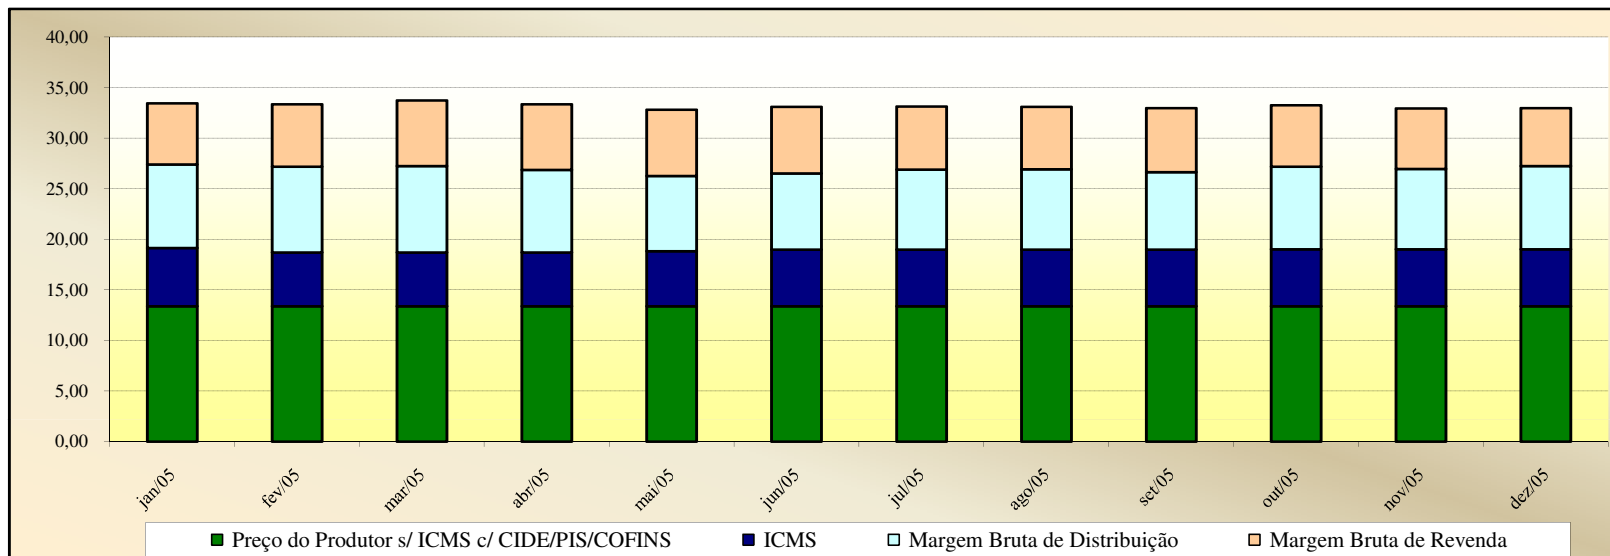

Valores
em
Percentuais
(%)

Evolução dos Preços de GLP - Mato Grosso -

Valores
em
R\$ / 13 kg

Valores
em
Percentuais
(%)

Evolução dos Preços de GLP - Pará -

Valores
em
R\$ / 13 kg

Valores
em
Percentuais
(%)

Evolução dos Preços de GLP - Paraíba -

Valores
em
R\$ / 13 kg

Valores
em
Percentuais
(%)

Evolução dos Preços de GLP - Pernambuco -

Valores
em
R\$ / 13 kg

Valores
em
Percentuais
(%)

Evolução dos Preços de GLP - Piauí -

Valores
em
R\$ / 13 kg

Valores
em
Percentuais
(%)