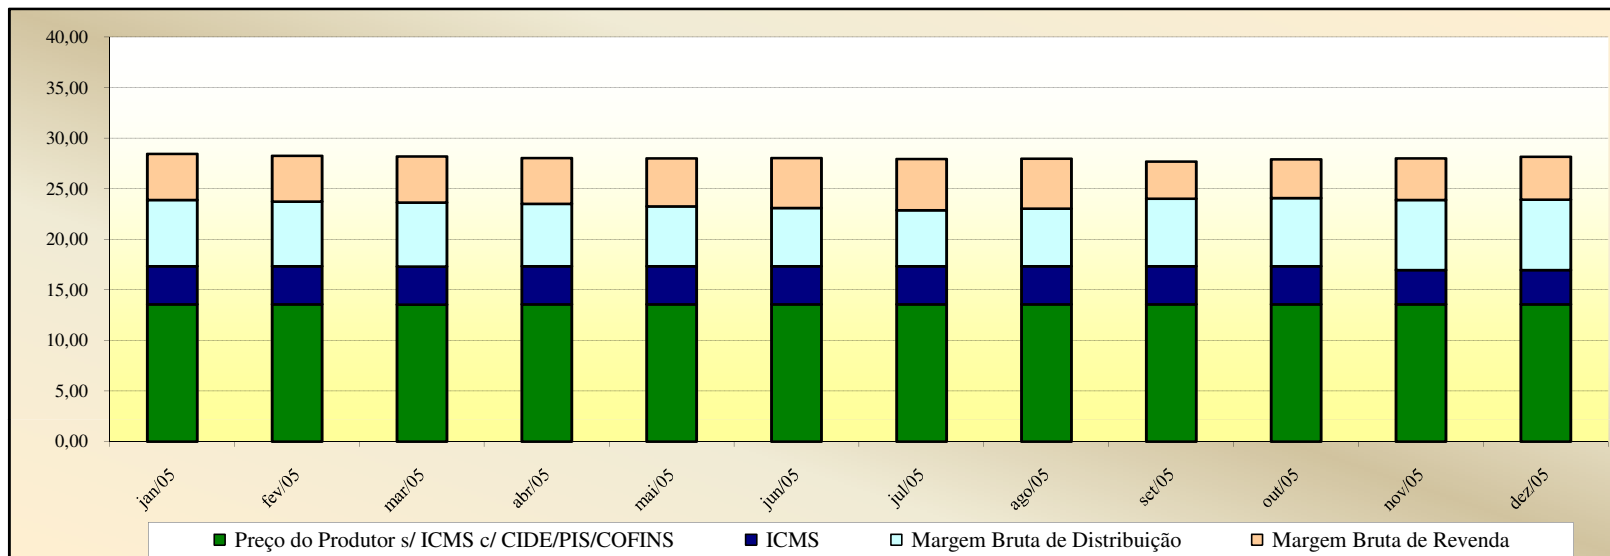

Evolução dos Preços de GLP - Rio Grande do Sul -

Valores
em
R\$ / 13 kg

Valores
em
Percentuais
(%)

Evolução dos Preços de GLP - Santa Catarina -

Valores em R\$ / 13 kg

Valores em Percentuais (%)

Evolução dos Preços de GLP - Sergipe -

Valores
em
R\$ / 13 kg

Valores
em
Percentuais
(%)

Evolução dos Preços de GLP - São Paulo -

Valores em R\$ / 13 kg

Valores em Percentuais (%)

Evolução dos Preços de GLP - Tocantins -

Valores
em
R\$ / 13 kg

Valores
em
Percentuais
(%)