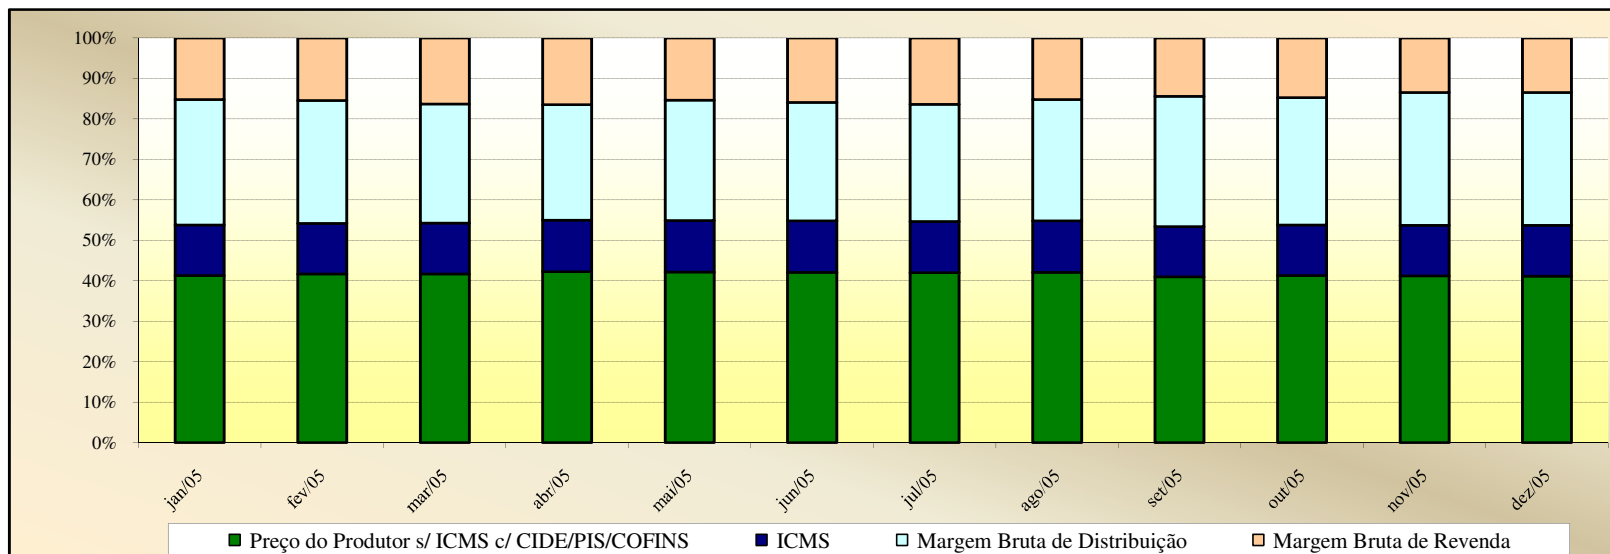

Evolução dos Preços de GLP - Espírito Santo -

Valores
em
R\$ / 13 kg

Valores
em
Percentuais
(%)

Evolução dos Preços de GLP - Goiás -

Valores
em
R\$ / 13 kg

Valores
em
Percentuais
(%)

Evolução dos Preços de GLP - Maranhão -

Valores em R\$ / 13 kg

Valores em Percentuais (%)

Evolução dos Preços de GLP - Minas Gerais -

Valores
em
R\$ / 13 kg

Valores
em
Percentuais
(%)

Evolução dos Preços de GLP - Mato Grosso do Sul -

Valores
em
R\$ / 13 kg

Valores
em
Percentuais
(%)

Evolução dos Preços de GLP - Mato Grosso -

Valores
em
R\$ / 13 kg

Valores
em
Percentuais
(%)

Evolução dos Preços de GLP - Pará -

Valores
em
R\$ / 13 kg

Valores
em
Percentuais
(%)

Evolução dos Preços de GLP - Paraíba -