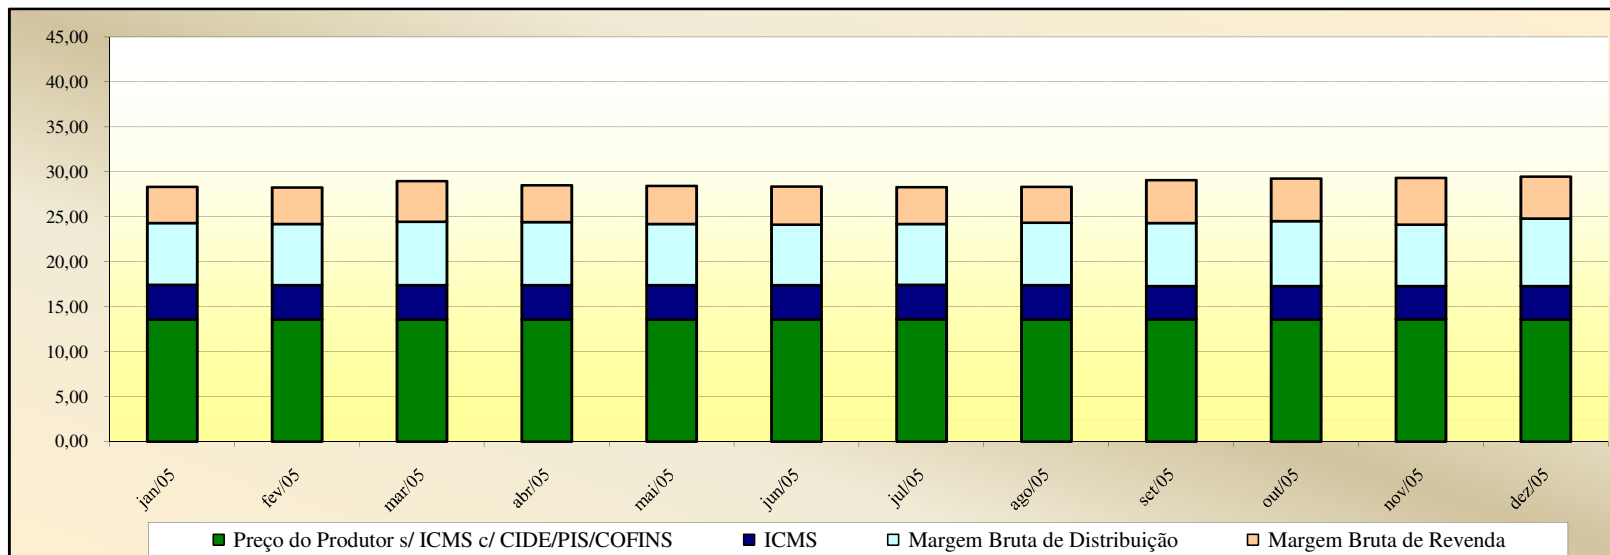

Valores
em
Percentuais
(%)

Evolução dos Preços de GLP - Ceará -

Valores
em
R\$ / 13 kg

Valores
em
Percentuais
(%)

Evolução dos Preços de GLP - Distrito Federal -

Valores em R\$ / 13 kg

Valores em Percentuais (%)

Evolução dos Preços de GLP - Espírito Santo -

Valores
em
R\$ / 13 kg

Valores
em
Percentuais
(%)

Evolução dos Preços de GLP - Goiás -

Valores
em
R\$ / 13 kg

Valores
em
Percentuais
(%)

Evolução dos Preços de GLP - Maranhão -

Valores em R\$ / 13 kg

Valores em Percentuais (%)

Evolução dos Preços de GLP - Minas Gerais -

Valores
em
R\$ / 13 kg

Valores
em
Percentuais
(%)

Evolução dos Preços de GLP - Mato Grosso do Sul -

Valores
em
R\$ / 13 kg