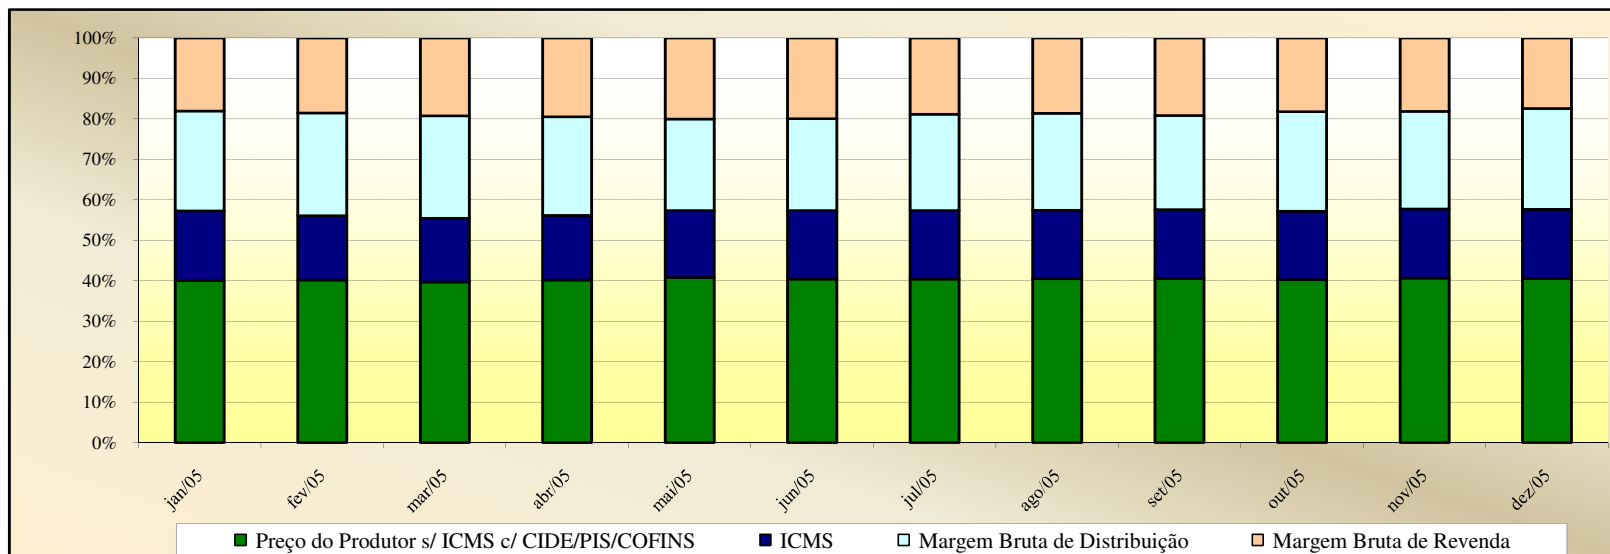

Valores em R\$ / 13 kg

Valores em Percentuais (%)

Evolução dos Preços de GLP - Minas Gerais -

Valores
em
R\$ / 13 kg

Valores
em
Percentuais
(%)

Evolução dos Preços de GLP - Mato Grosso do Sul -

Valores
em
R\$ / 13 kg

Valores
em
Percentuais
(%)

Evolução dos Preços de GLP - Mato Grosso -

Valores
em
R\$ / 13 kg

Valores
em
Percentuais
(%)

Evolução dos Preços de GLP - Pará -

Valores
em
R\$ / 13 kg

Valores
em
Percentuais
(%)

Evolução dos Preços de GLP - Paraíba -

Valores
em
R\$ / 13 kg

Valores
em
Percentuais
(%)

Evolução dos Preços de GLP - Pernambuco -

Valores
em
R\$ / 13 kg

Valores
em
Percentuais
(%)

Evolução dos Preços de GLP - Piauí -

Valores
em
R\$ / 13 kg

Valores
em
Percentuais
(%)