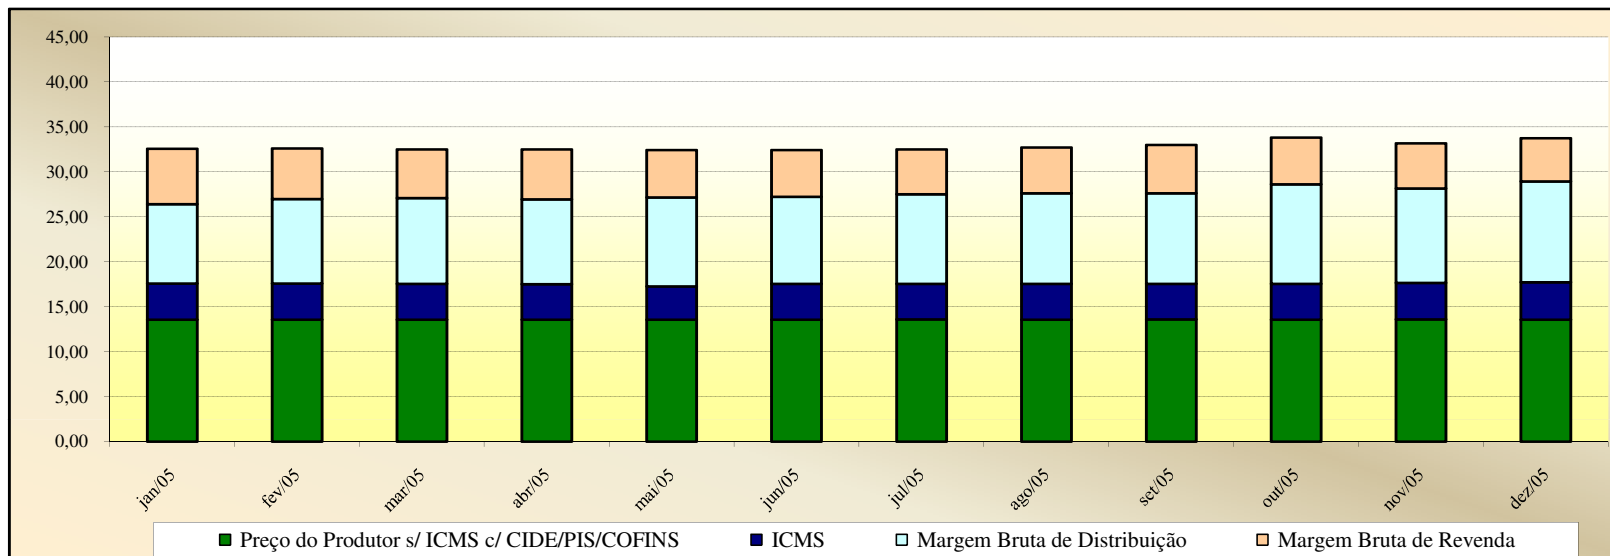

Evolução dos Preços de GLP - Rio Grande do Sul -

Valores
em
R\$ / 13 kg

Valores
em
Percentuais
(%)

Evolução dos Preços de GLP - Santa Catarina -

Valores em R\$ / 13 kg

Valores em Percentuais (%)

Evolução dos Preços de GLP - Sergipe -

Valores
em
R\$ / 13 kg

Valores
em
Percentuais
(%)

Evolução dos Preços de GLP - São Paulo -

Valores em R\$ / 13 kg

Valores em Percentuais (%)

Evolução dos Preços de GLP - Tocantins -

Valores
em
R\$ / 13 kg

Valores
em
Percentuais
(%)