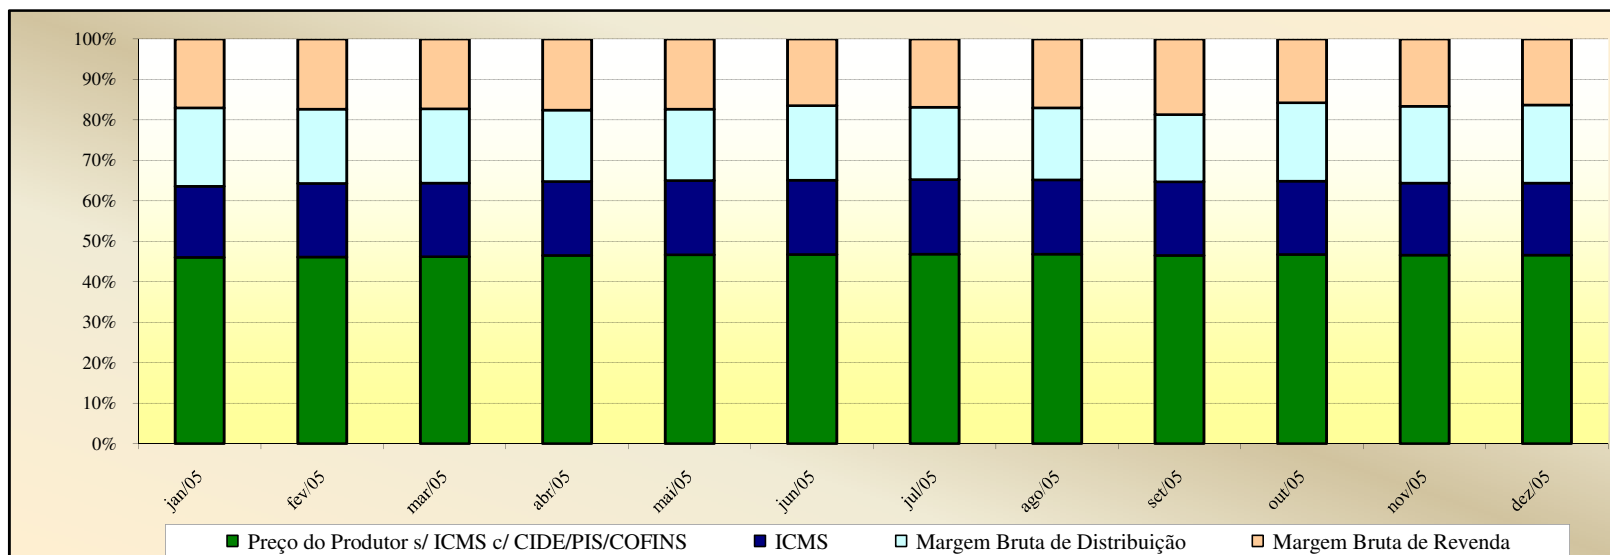

Valores em R\$ / 13 kg

Valores em Percentuais (%)

Evolução dos Preços de GLP - Minas Gerais -

Valores
em
R\$ / 13 kg

Valores
em
Percentuais
(%)

Evolução dos Preços de GLP - Mato Grosso do Sul -

Valores
em
R\$ / 13 kg

Valores
em
Percentuais
(%)

Evolução dos Preços de GLP - Mato Grosso -

Valores
em
R\$ / 13 kg

Valores
em
Percentuais
(%)

Evolução dos Preços de GLP - Pará -

Valores
em
R\$ / 13 kg

Valores
em
Percentuais
(%)

Evolução dos Preços de GLP - Paraíba -

Valores
em
R\$ / 13 kg

Valores
em
Percentuais
(%)

Evolução dos Preços de GLP - Pernambuco -

Valores
em
R\$ / 13 kg

Valores
em
Percentuais
(%)

Evolução dos Preços de GLP - Piauí -

Valores
em
R\$ / 13 kg

Valores
em
Percentuais
(%)