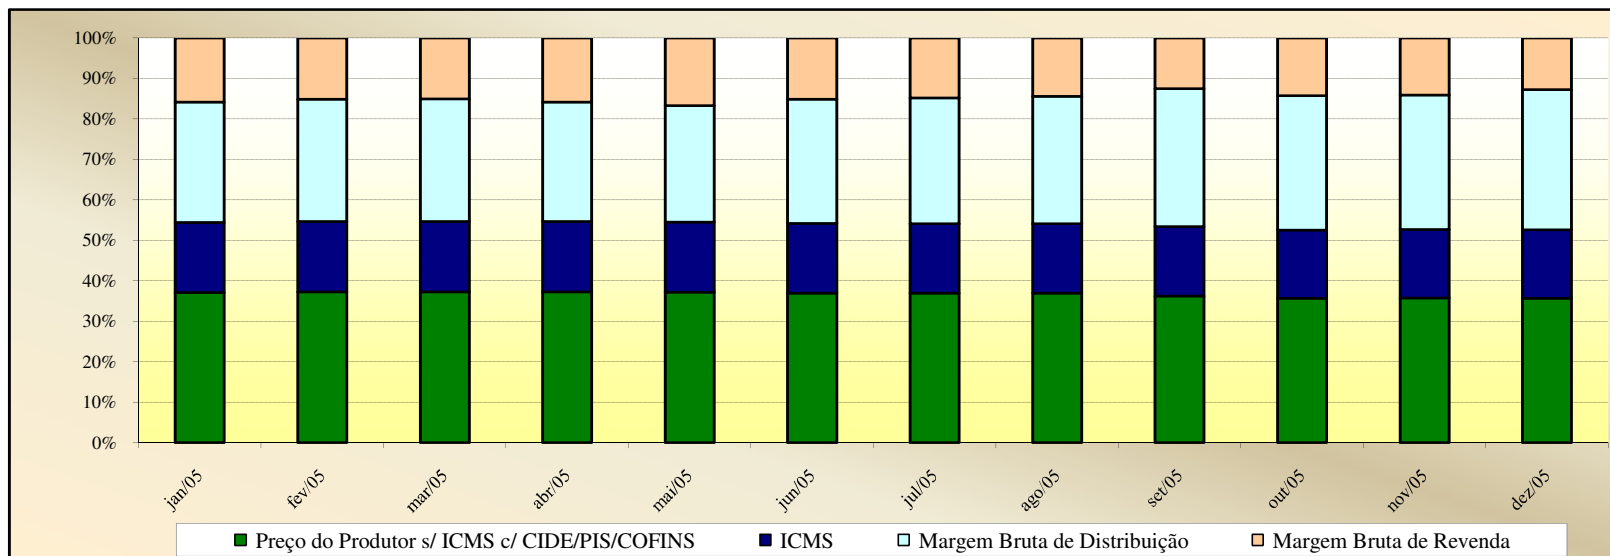

Valores em R\$ / 13 kg

Valores em Percentuais (%)

Evolução dos Preços de GLP - Minas Gerais -

Valores
em
R\$ / 13 kg

Valores
em
Percentuais
(%)

Evolução dos Preços de GLP - Mato Grosso do Sul -

Valores
em
R\$ / 13 kg

Valores
em
Percentuais
(%)

Evolução dos Preços de GLP - Mato Grosso -

Valores
em
R\$ / 13 kg

Valores
em
Percentuais
(%)

Evolução dos Preços de GLP - Pará -

Valores
em
R\$ / 13 kg

Valores
em
Percentuais
(%)

Evolução dos Preços de GLP - Paraíba -

Valores
em
R\$ / 13 kg

Valores
em
Percentuais
(%)

Evolução dos Preços de GLP - Pernambuco -

Valores
em
R\$ / 13 kg

Valores
em
Percentuais
(%)

Evolução dos Preços de GLP - Piauí -

Valores
em
R\$ / 13 kg

Valores
em
Percentuais
(%)