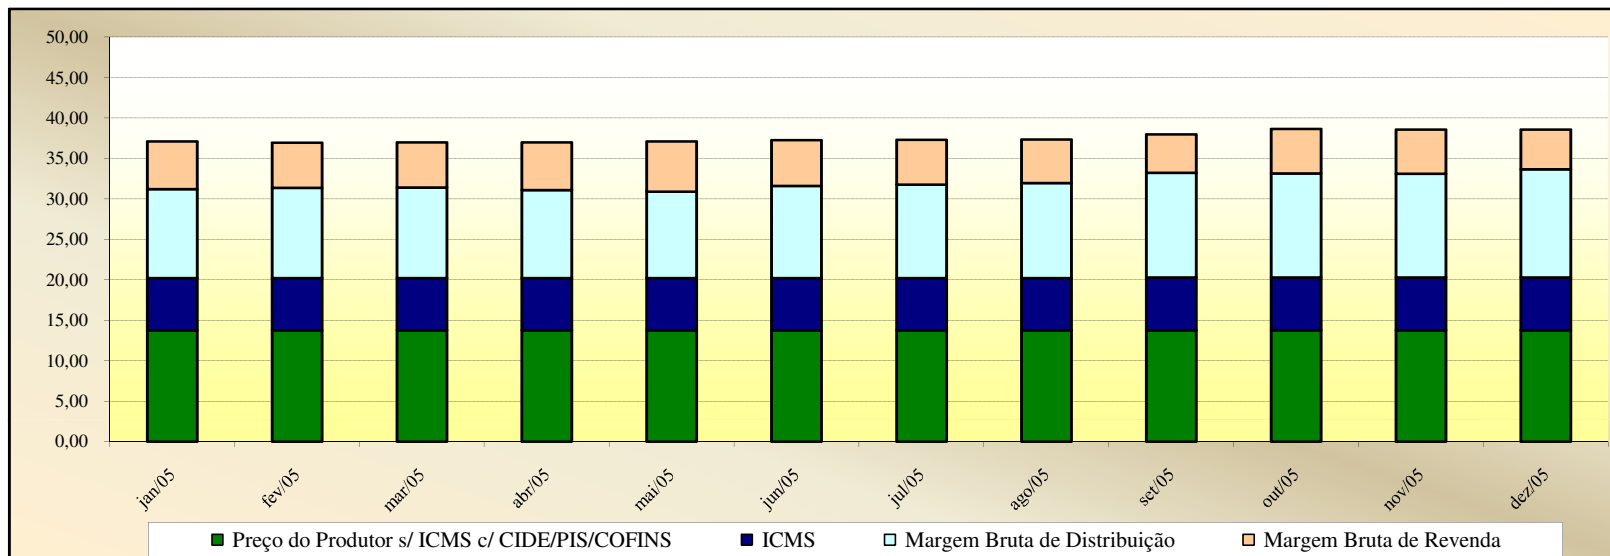

Evolução dos Preços de GLP - Espírito Santo -

Valores
em
R\$ / 13 kg

Valores
em
Percentuais
(%)

Evolução dos Preços de GLP - Goiás -

Valores
em
R\$ / 13 kg

Valores
em
Percentuais
(%)

Evolução dos Preços de GLP - Maranhão -

Valores em R\$ / 13 kg

Valores em Percentuais (%)

Evolução dos Preços de GLP - Minas Gerais -

Valores
em
R\$ / 13 kg

Valores
em
Percentuais
(%)

Evolução dos Preços de GLP - Mato Grosso do Sul -

Valores
em
R\$ / 13 kg

Valores
em
Percentuais
(%)

Evolução dos Preços de GLP - Mato Grosso -

Valores
em
R\$ / 13 kg

Valores
em
Percentuais
(%)

Evolução dos Preços de GLP - Pará -

Valores
em
R\$ / 13 kg

Valores
em
Percentuais
(%)

Evolução dos Preços de GLP - Paraíba -