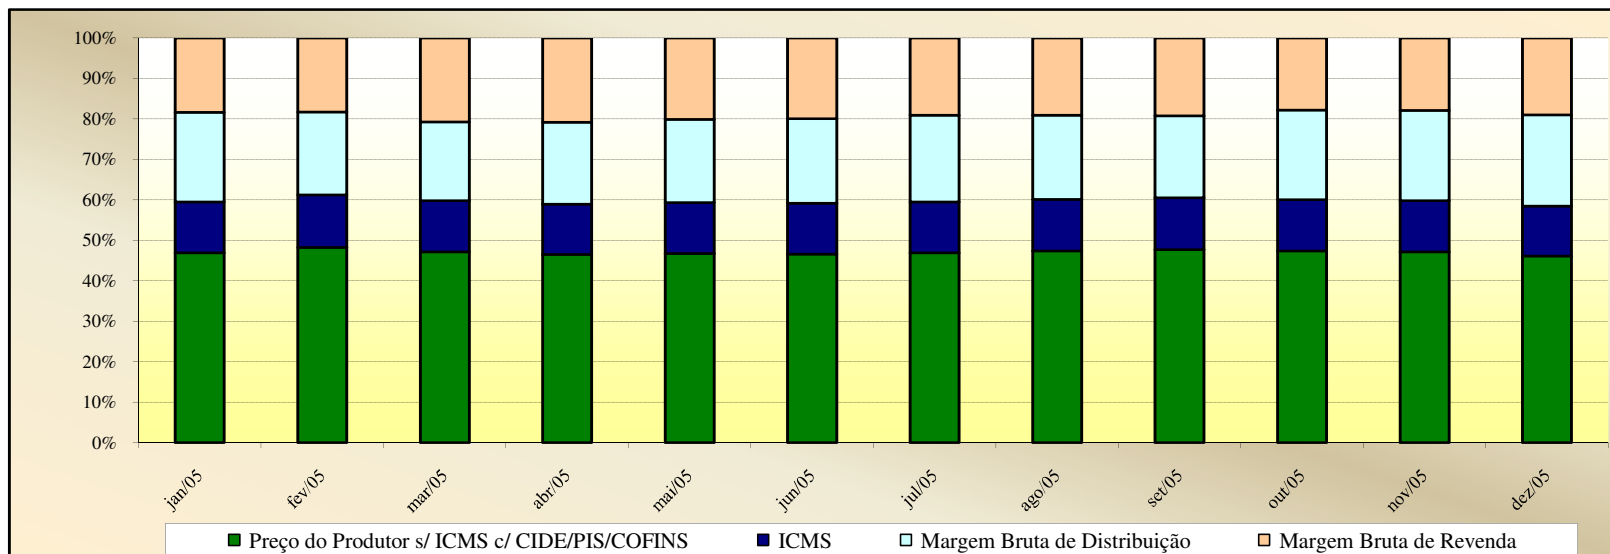

Evolução dos Preços de GLP - Resumo Brasil -

Valores
em
R\$ / 13 kg

Valores
em
Percentuais
(%)

Evolução dos Preços de GLP - Acre -

Valores
em
R\$ / 13 kg

Valores
em
Percentuais
(%)

Evolução dos Preços de GLP - Alagoas -

Valores em R\$ / 13 kg

Valores em Percentuais (%)

Evolução dos Preços de GLP - Amazonas -

Valores em R\$ / 13 kg

Valores em Percentuais (%)

Evolução dos Preços de GLP - Amapá -

Valores
em
R\$ / 13 kg

Valores
em
Percentuais
(%)

Em set, out e nov de 2009, não foi possível calcular as margens brutas de distribuição e de receita em função da ausência de preços de distribuição.

Evolução dos Preços de GLP - Bahia -

Valores
em
R\$ / 13 kg

Valores
em
Percentuais
(%)

Evolução dos Preços de GLP - Ceará -

Valores
em
R\$ / 13 kg

Valores
em
Percentuais
(%)

Evolução dos Preços de GLP - Distrito Federal -

Valores em R\$ / 13 kg

Valores em Percentuais (%)