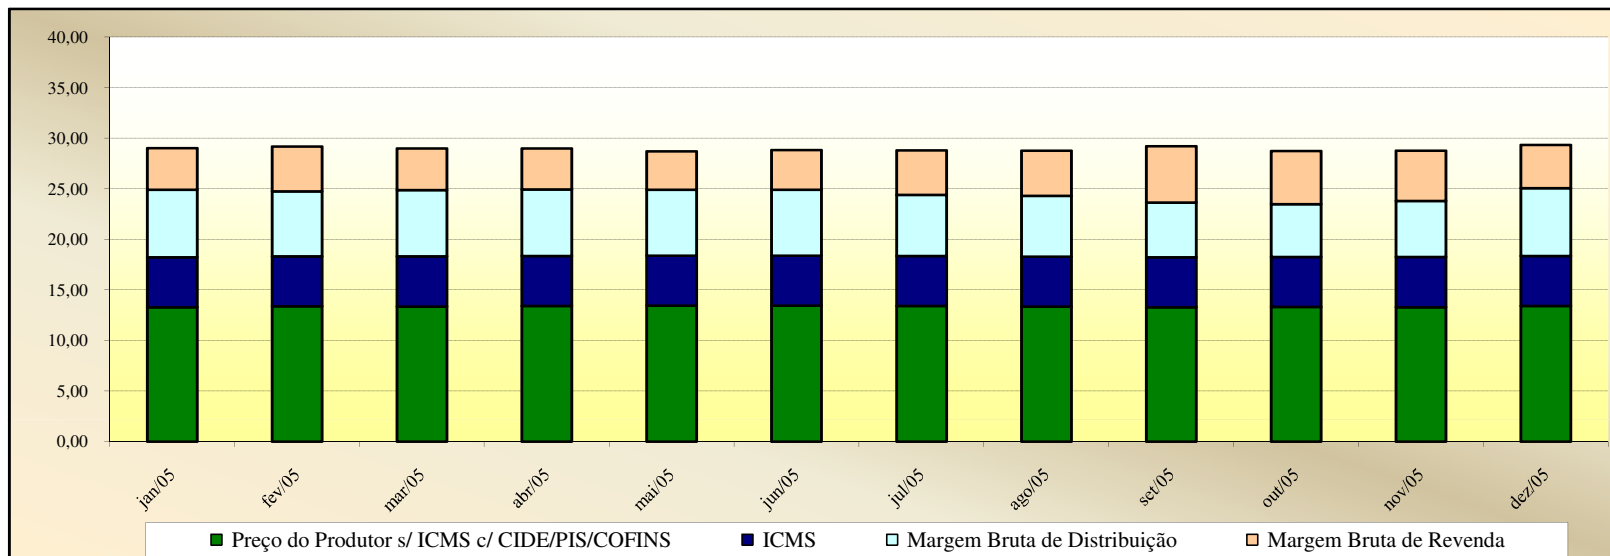

Em set, out e nov de 2009, não foi possível calcular as margens brutas de distribuição e de receita em função da ausência de preços de distribuição.

Evolução dos Preços de GLP - Bahia -

Valores
em
R\$ / 13 kg

Valores
em
Percentuais
(%)

Evolução dos Preços de GLP - Ceará -

Valores
em
R\$ / 13 kg

Valores
em
Percentuais
(%)

Evolução dos Preços de GLP - Distrito Federal -

Valores em R\$ / 13 kg

Valores em Percentuais (%)

Evolução dos Preços de GLP - Espírito Santo -

Valores
em
R\$ / 13 kg

Valores
em
Percentuais
(%)

Evolução dos Preços de GLP - Goiás -

Valores
em
R\$ / 13 kg

Valores
em
Percentuais
(%)

Evolução dos Preços de GLP - Maranhão -