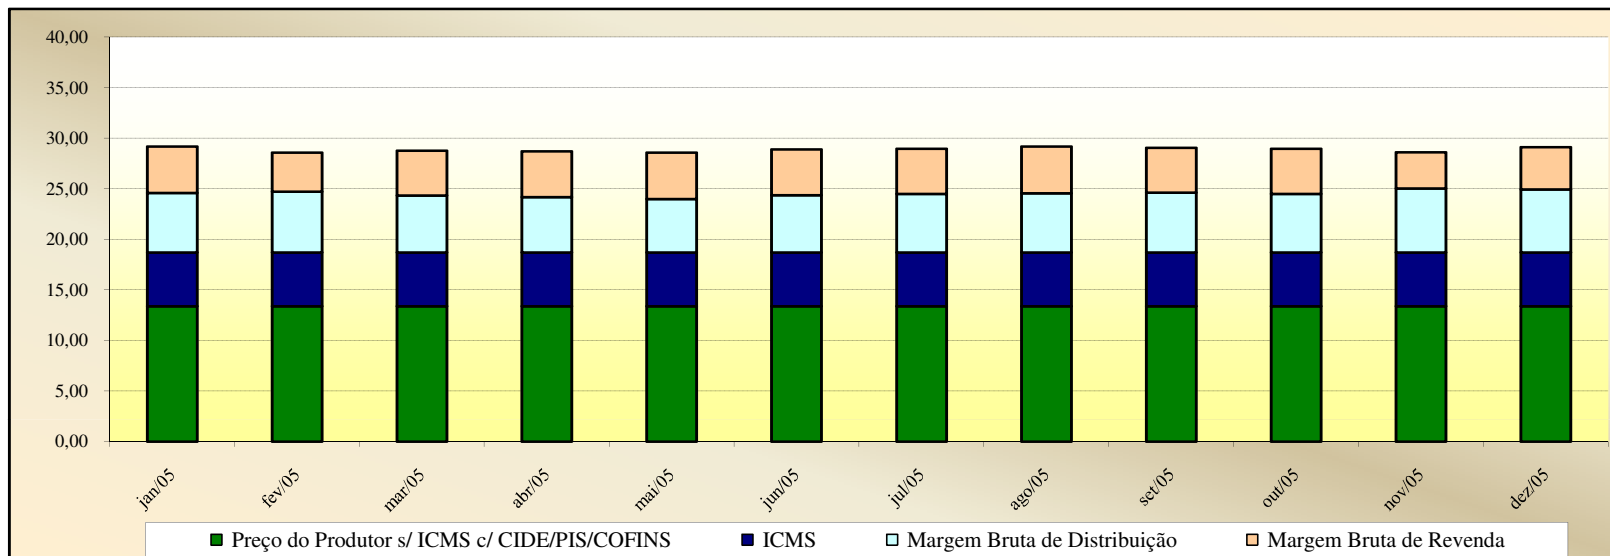

Valores
em
Percentuais
(%)

Evolução dos Preços de GLP - Mato Grosso -

Valores
em
R\$ / 13 kg

Valores
em
Percentuais
(%)

Evolução dos Preços de GLP - Pará -

Valores
em
R\$ / 13 kg

Valores
em
Percentuais
(%)

Evolução dos Preços de GLP - Paraíba -

Valores
em
R\$ / 13 kg

Valores
em
Percentuais
(%)

Evolução dos Preços de GLP - Pernambuco -

Valores
em
R\$ / 13 kg

Valores
em
Percentuais
(%)

Evolução dos Preços de GLP - Piauí -

Valores
em
R\$ / 13 kg

Valores
em
Percentuais
(%)