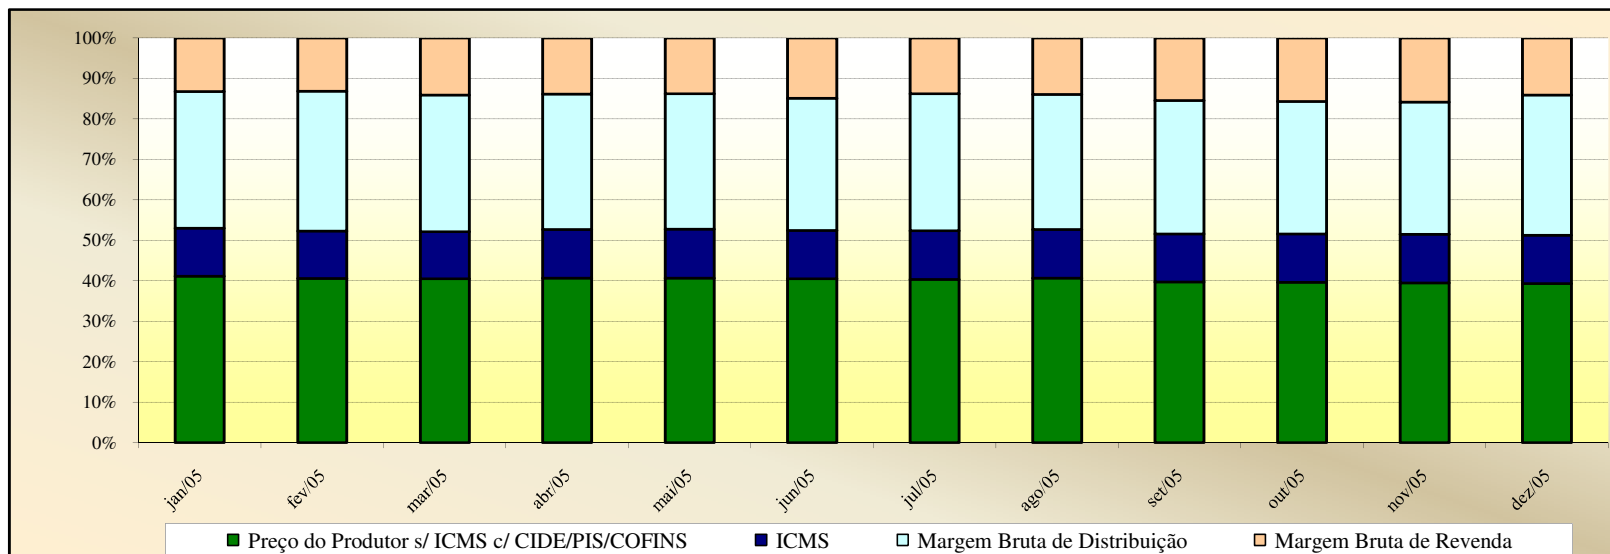

Evolução dos Preços de GLP - Resumo Brasil -

Valores
em
R\$ / 13 kg

Valores
em
Percentuais
(%)

Evolução dos Preços de GLP - Acre -

Valores
em
R\$ / 13 kg

Valores
em
Percentuais
(%)

Evolução dos Preços de GLP - Alagoas -

Valores em R\$ / 13 kg

Valores em Percentuais (%)

Evolução dos Preços de GLP - Amazonas -

Valores em R\$ / 13 kg

Valores em Percentuais (%)

Evolução dos Preços de GLP - Amapá -

Valores
em
R\$ / 13 kg

Valores
em
Percentuais
(%)

Em set, out e nov de 2009, não foi possível calcular as margens brutas de distribuição e de receita em função da ausência de preços de distribuição.

Evolução dos Preços de GLP - Bahia -

Valores
em
R\$ / 13 kg