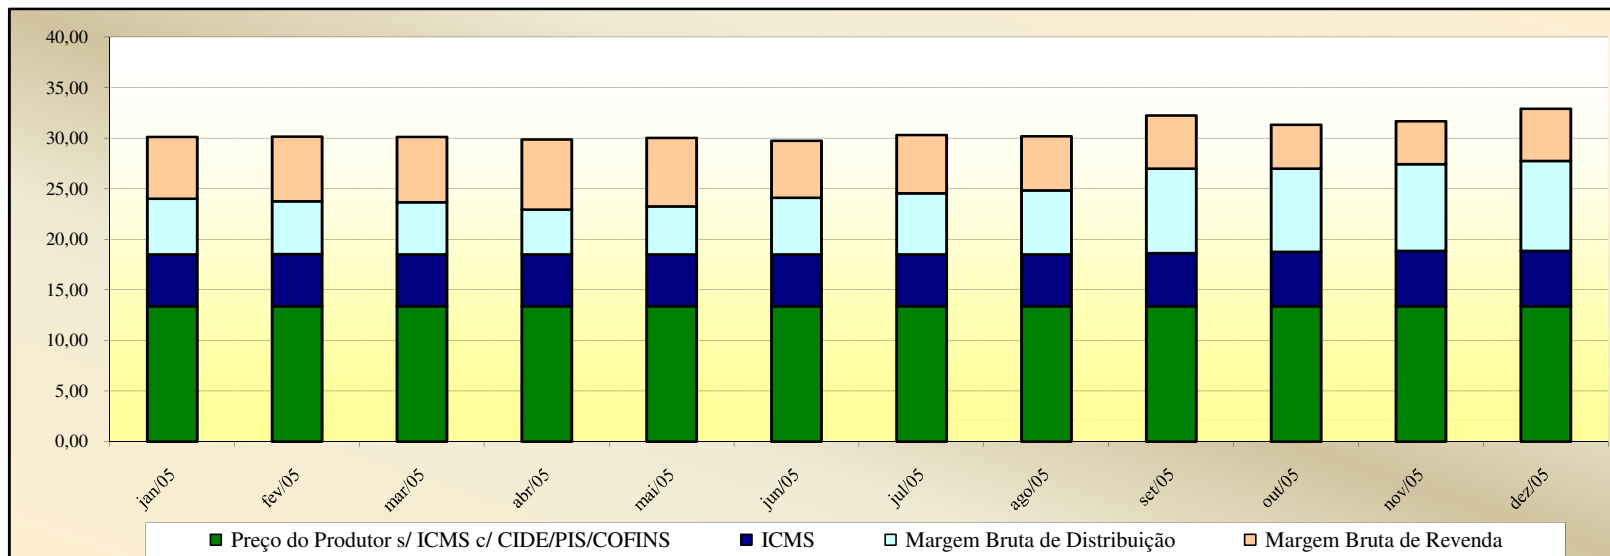

Valores
em
Percentuais
(%)

Evolução dos Preços de GLP - Ceará -

Valores
em
R\$ / 13 kg

Valores
em
Percentuais
(%)

Evolução dos Preços de GLP - Distrito Federal -

Valores em R\$ / 13 kg

Valores em Percentuais (%)

Evolução dos Preços de GLP - Espírito Santo -

Valores
em
R\$ / 13 kg

Valores
em
Percentuais
(%)

Evolução dos Preços de GLP - Goiás -

Valores
em
R\$ / 13 kg

Valores
em
Percentuais
(%)

Evolução dos Preços de GLP - Maranhão -

Valores em R\$ / 13 kg

Valores em Percentuais (%)

Evolução dos Preços de GLP - Minas Gerais -

Valores
em
R\$ / 13 kg

Valores
em
Percentuais
(%)

Evolução dos Preços de GLP - Mato Grosso do Sul -

Valores
em
R\$ / 13 kg