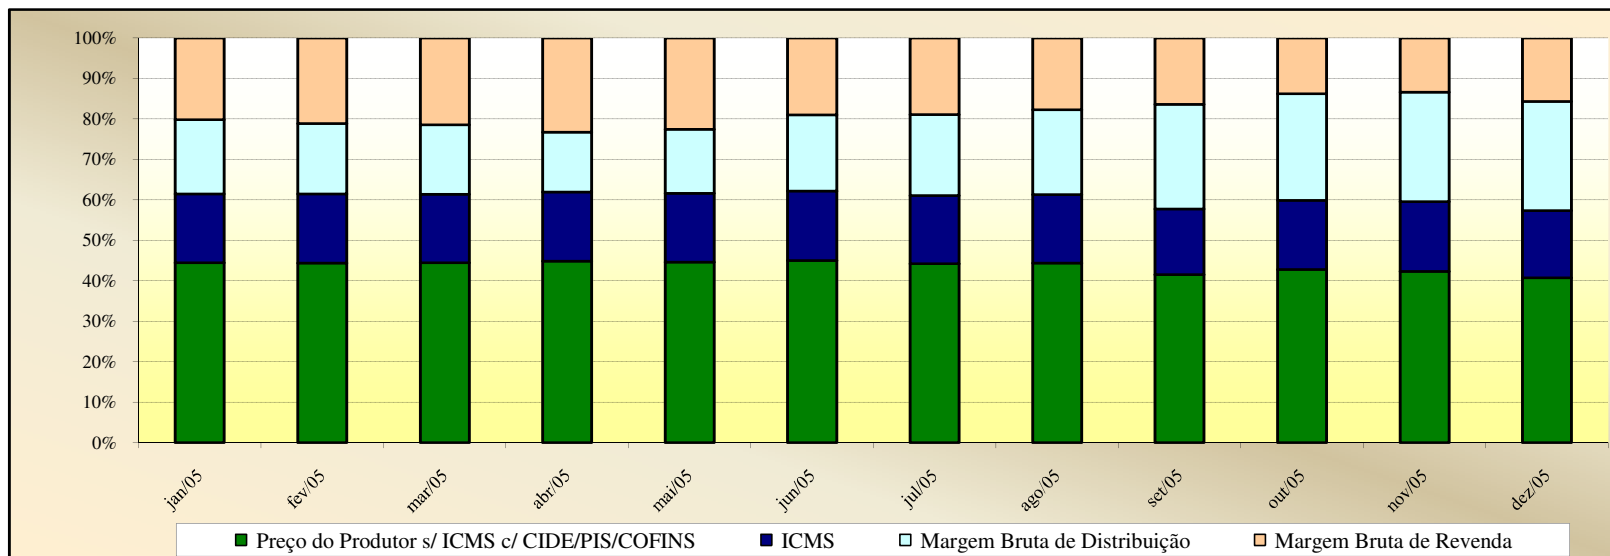

Valores
em
Percentuais
(%)

Evolução dos Preços de GLP - Ceará -

Valores
em
R\$ / 13 kg

Valores
em
Percentuais
(%)

Evolução dos Preços de GLP - Distrito Federal -

Valores em R\$ / 13 kg

Valores em Percentuais (%)

Evolução dos Preços de GLP - Espírito Santo -

Valores
em
R\$ / 13 kg

Valores
em
Percentuais
(%)

Evolução dos Preços de GLP - Goiás -

Valores
em
R\$ / 13 kg

Valores
em
Percentuais
(%)

Evolução dos Preços de GLP - Maranhão -

Valores em R\$ / 13 kg

Valores em Percentuais (%)

Evolução dos Preços de GLP - Minas Gerais -

Valores
em
R\$ / 13 kg

Valores
em
Percentuais
(%)

Evolução dos Preços de GLP - Mato Grosso do Sul -

Valores
em
R\$ / 13 kg