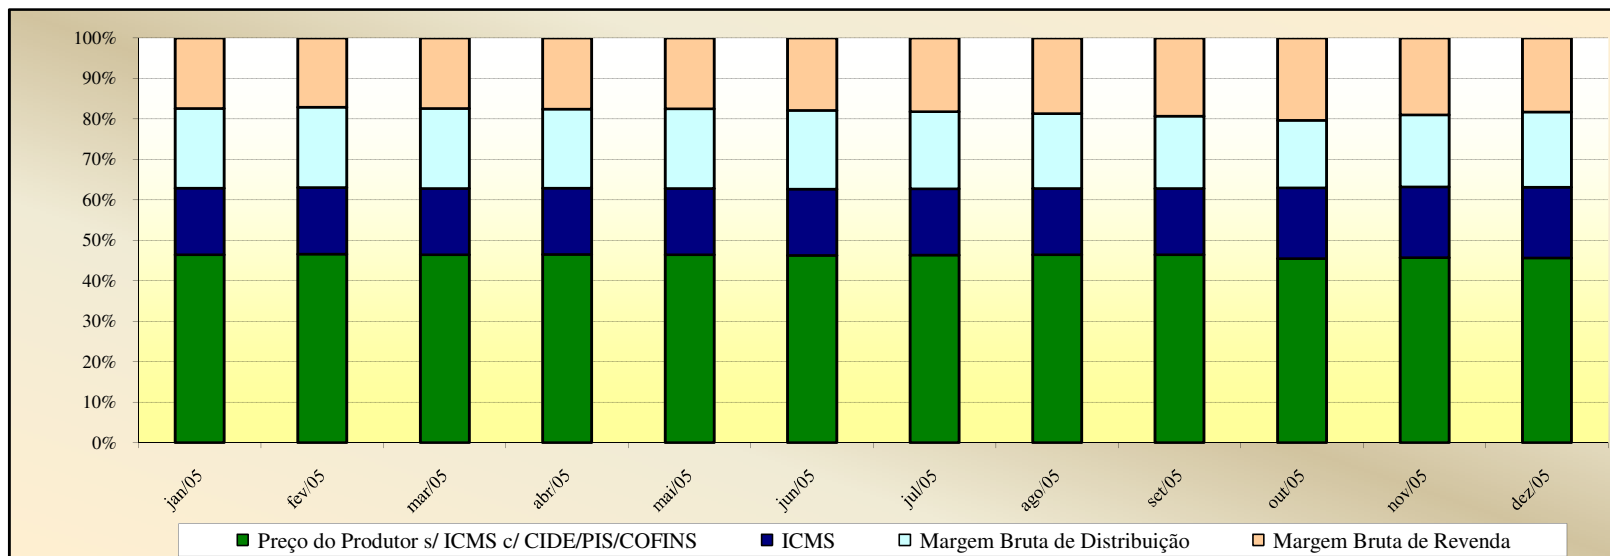

Evolução dos Preços de GLP - Espírito Santo -

Valores
em
R\$ / 13 kg

Valores
em
Percentuais
(%)

Evolução dos Preços de GLP - Goiás -

Valores
em
R\$ / 13 kg

Valores
em
Percentuais
(%)

Evolução dos Preços de GLP - Maranhão -

Valores em R\$ / 13 kg

Valores em Percentuais (%)

Evolução dos Preços de GLP - Minas Gerais -

Valores
em
R\$ / 13 kg

Valores
em
Percentuais
(%)

Evolução dos Preços de GLP - Mato Grosso do Sul -

Valores
em
R\$ / 13 kg

Valores
em
Percentuais
(%)

Evolução dos Preços de GLP - Mato Grosso -

Valores
em
R\$ / 13 kg

Valores
em
Percentuais
(%)

Evolução dos Preços de GLP - Pará -

Valores
em
R\$ / 13 kg

Valores
em
Percentuais
(%)

Evolução dos Preços de GLP - Paraíba -