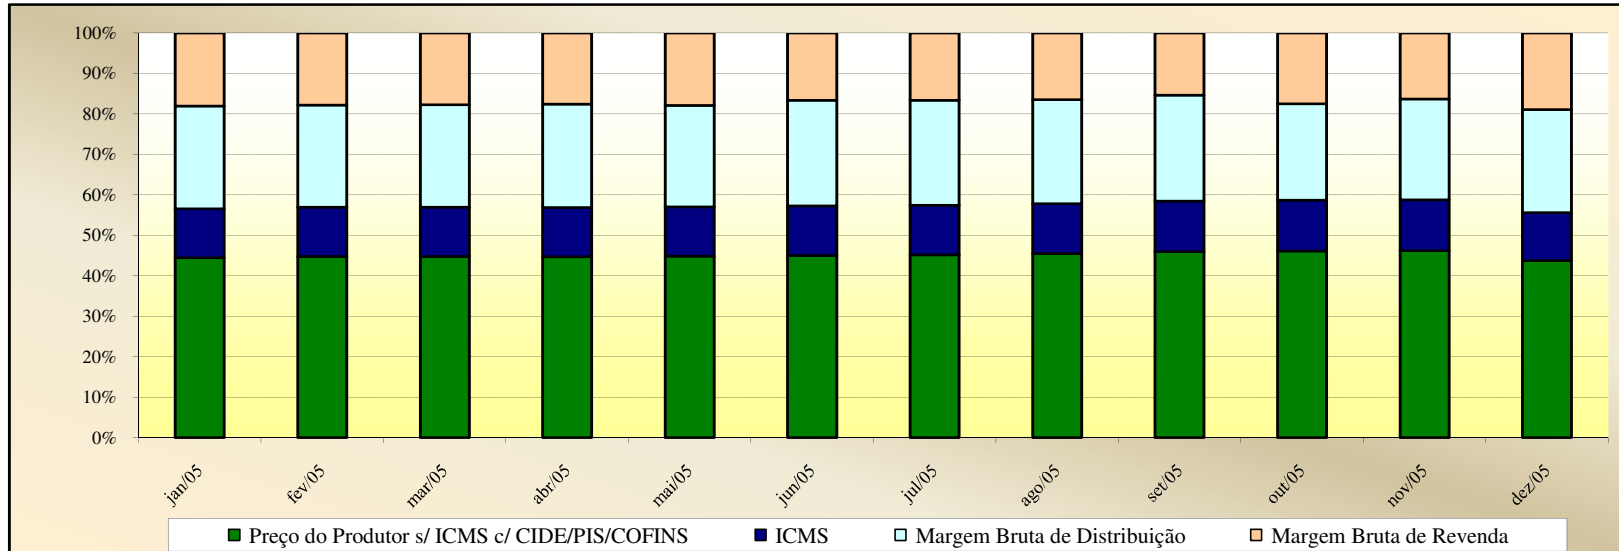

Valores
em
Percentuais
(%)