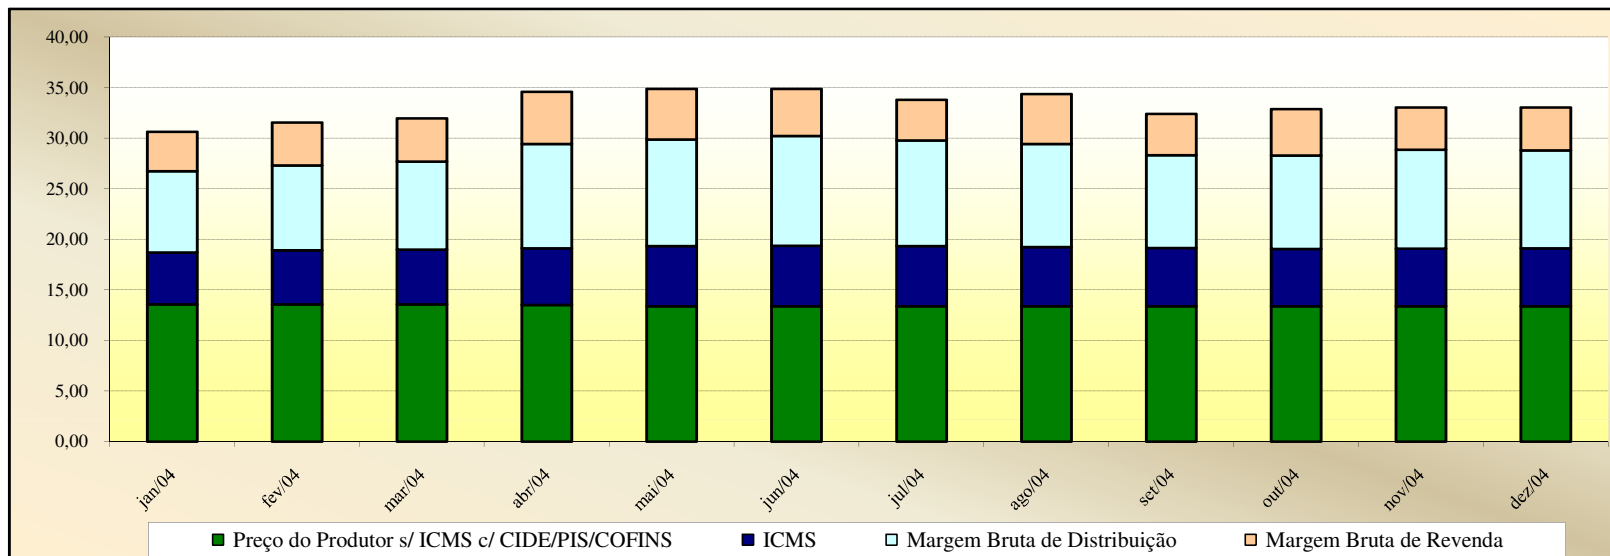

Valores
em
Percentuais
(%)

Evolução dos Preços de GLP - Mato Grosso -

Valores
em
R\$ / 13 kg

Valores
em
Percentuais
(%)

Evolução dos Preços de GLP - Pará -

Valores
em
R\$ / 13 kg

Valores
em
Percentuais
(%)

Evolução dos Preços de GLP - Paraíba -

Valores em R\$ / 13 kg

Valores em Percentuais (%)

Evolução dos Preços de GLP - Pernambuco -

Valores em R\$ / 13 kg

Valores em Percentuais (%)

Evolução dos Preços de GLP - Piauí -

Valores em R\$ / 13 kg

Valores em Percentuais (%)