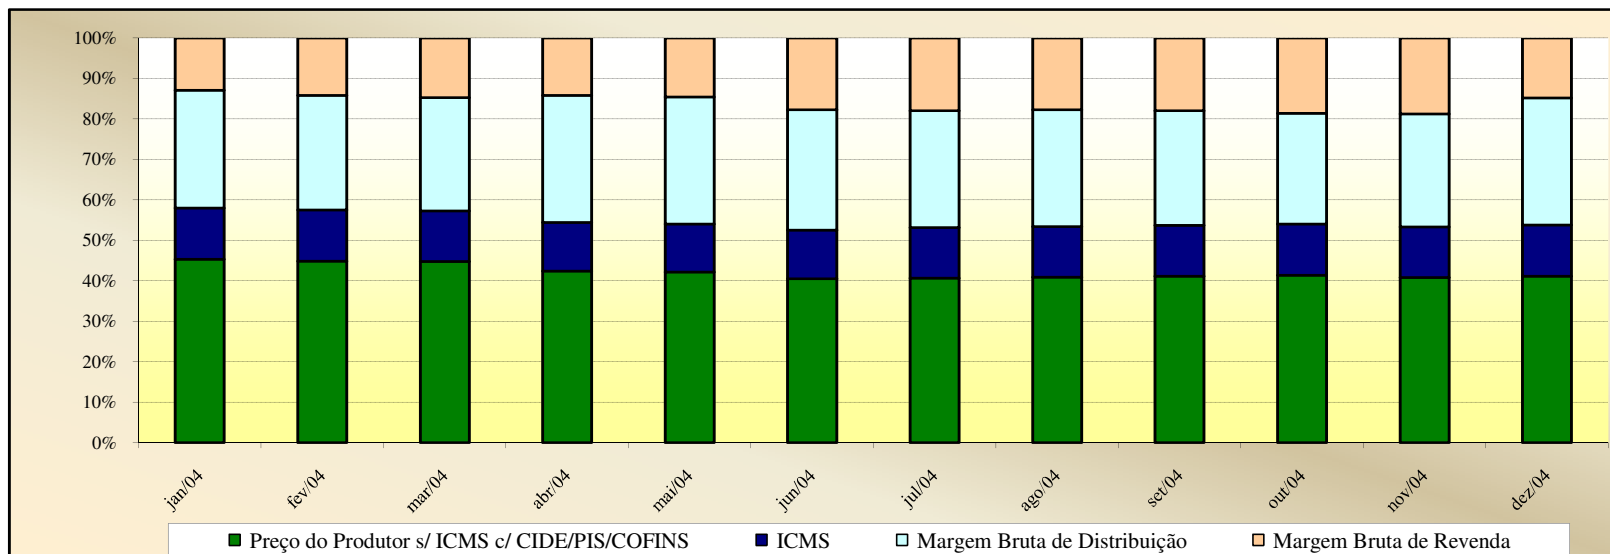

Evolução dos Preços de GLP - Espírito Santo -

Valores
em
R\$ / 13 kg

Valores
em
Percentuais
(%)

Evolução dos Preços de GLP - Goiás -

Valores
em
R\$ / 13 kg

Valores
em
Percentuais
(%)

Evolução dos Preços de GLP - Maranhão -

Valores
em
R\$ / 13 kg

Valores
em
Percentuais
(%)

Evolução dos Preços de GLP - Minas Gerais -

Valores
em
R\$ / 13 kg

Valores
em
Percentuais
(%)

Evolução dos Preços de GLP - Mato Grosso do Sul -

Valores
em
R\$ / 13 kg

Valores
em
Percentuais
(%)

Evolução dos Preços de GLP - Mato Grosso -

Valores
em
R\$ / 13 kg

Valores
em
Percentuais
(%)

Evolução dos Preços de GLP - Pará -

Valores
em
R\$ / 13 kg

Valores
em
Percentuais
(%)

Evolução dos Preços de GLP - Paraíba -