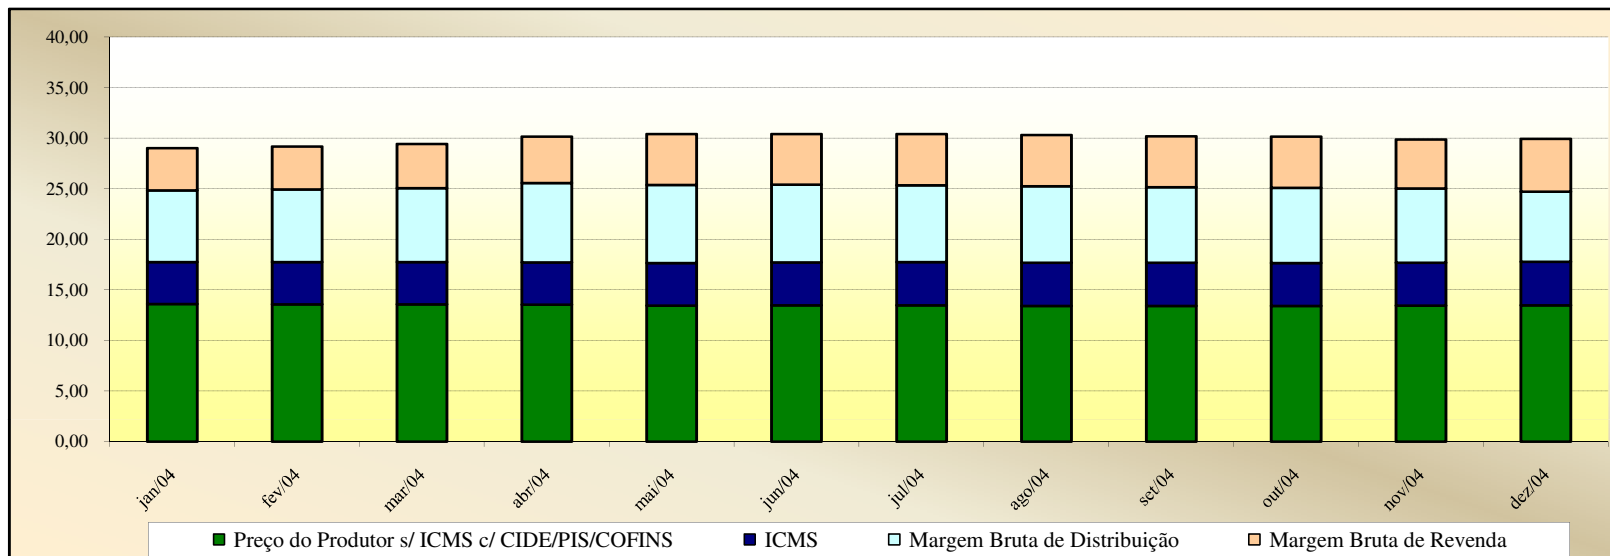

Evolução dos Preços de GLP - Resumo Brasil -

Valores
em
R\$ / 13 kg

Valores
em
Percentuais
(%)

Evolução dos Preços de GLP - Acre -

Valores
em
R\$ / 13 kg

Valores
em
Percentuais
(%)

Evolução dos Preços de GLP - Alagoas -

Valores em R\$ / 13 kg

Valores em Percentuais (%)

Evolução dos Preços de GLP - Amazonas -

Valores em R\$ / 13 kg

Valores em Percentuais (%)

Evolução dos Preços de GLP - Amapá -

Valores
em
R\$ / 13 kg

Valores
em
Percentuais
(%)