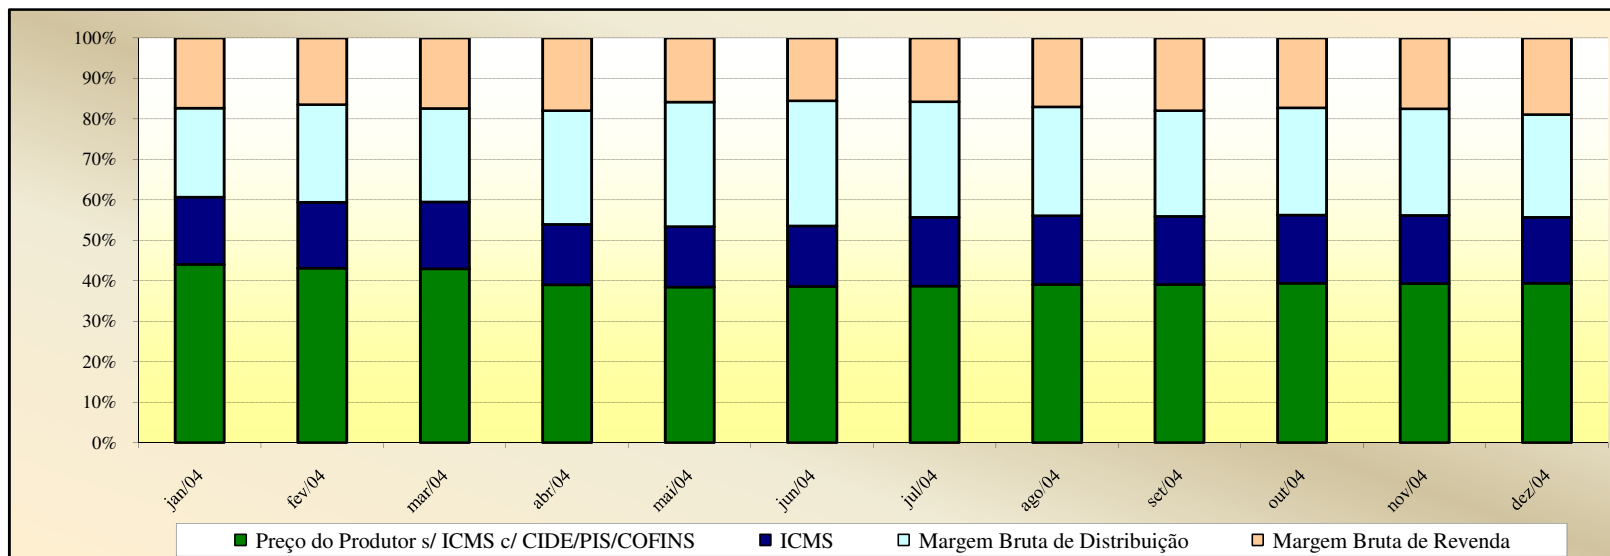

Valores
em
R\$ / 13 kg

Valores
em
Percentuais
(%)

Evolução dos Preços de GLP - Minas Gerais -

Valores
em
R\$ / 13 kg

Valores
em
Percentuais
(%)

Evolução dos Preços de GLP - Mato Grosso do Sul -

Valores
em
R\$ / 13 kg

Valores
em
Percentuais
(%)

Evolução dos Preços de GLP - Mato Grosso -

Valores
em
R\$ / 13 kg

Valores
em
Percentuais
(%)

Evolução dos Preços de GLP - Pará -

Valores
em
R\$ / 13 kg

Valores
em
Percentuais
(%)

Evolução dos Preços de GLP - Paraíba -

Valores em R\$ / 13 kg

Valores em Percentuais (%)

Evolução dos Preços de GLP - Pernambuco -

Valores em R\$ / 13 kg

Valores em Percentuais (%)

Evolução dos Preços de GLP - Piauí -

Valores em R\$ / 13 kg

Valores em Percentuais (%)