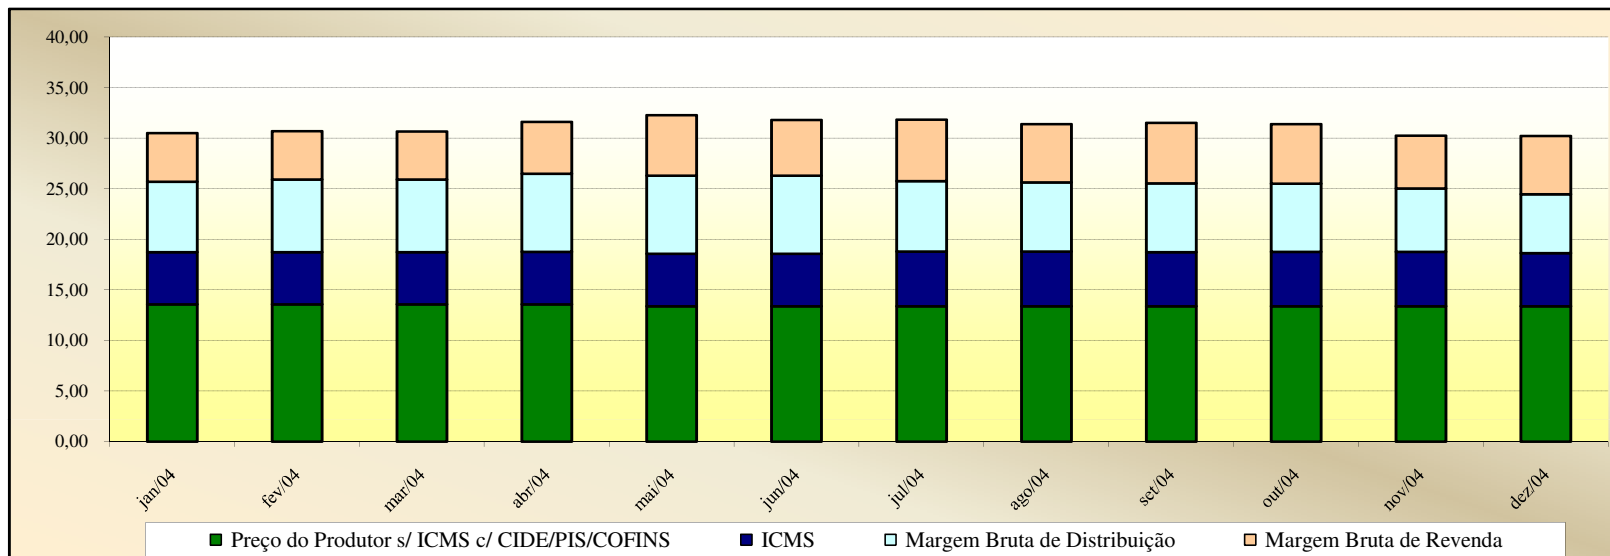

Valores
em
Percentuais
(%)

Evolução dos Preços de GLP - Ceará -

Valores
em
R\$ / 13 kg

Valores
em
Percentuais
(%)

Evolução dos Preços de GLP - Distrito Federal -

Valores em R\$ / 13 kg

Valores em Percentuais (%)

Evolução dos Preços de GLP - Espírito Santo -

Valores
em
R\$ / 13 kg

Valores
em
Percentuais
(%)

Evolução dos Preços de GLP - Goiás -

Valores
em
R\$ / 13 kg

Valores
em
Percentuais
(%)

Evolução dos Preços de GLP - Maranhão -

Valores
em
R\$ / 13 kg

Valores
em
Percentuais
(%)

Evolução dos Preços de GLP - Minas Gerais -

Valores
em
R\$ / 13 kg

Valores
em
Percentuais
(%)

Evolução dos Preços de GLP - Mato Grosso do Sul -

Valores
em
R\$ / 13 kg