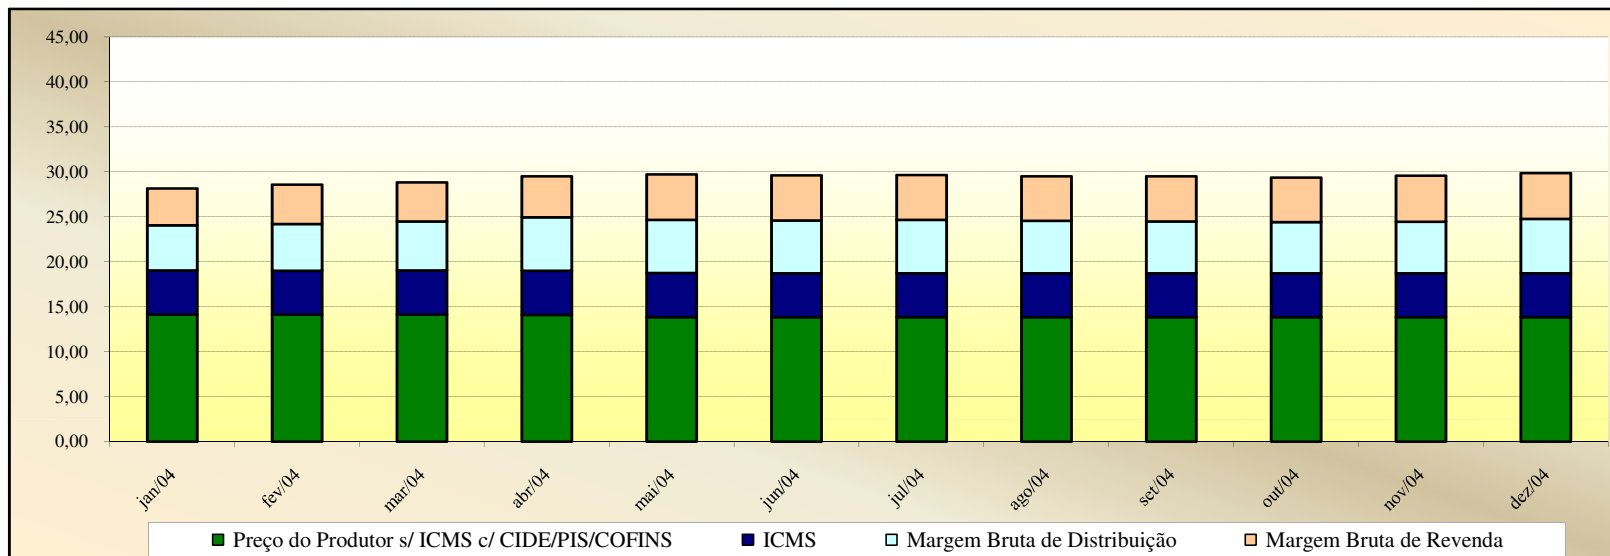

Evolução dos Preços de GLP - Espírito Santo -

Valores
em
R\$ / 13 kg

Valores
em
Percentuais
(%)

Evolução dos Preços de GLP - Goiás -

Valores
em
R\$ / 13 kg

Valores
em
Percentuais
(%)

Evolução dos Preços de GLP - Maranhão -

Valores
em
R\$ / 13 kg

Valores
em
Percentuais
(%)

Evolução dos Preços de GLP - Minas Gerais -

Valores
em
R\$ / 13 kg

Valores
em
Percentuais
(%)

Evolução dos Preços de GLP - Mato Grosso do Sul -

Valores
em
R\$ / 13 kg

Valores
em
Percentuais
(%)

Evolução dos Preços de GLP - Mato Grosso -

Valores
em
R\$ / 13 kg

Valores
em
Percentuais
(%)

Evolução dos Preços de GLP - Pará -

Valores
em
R\$ / 13 kg

Valores
em
Percentuais
(%)

Evolução dos Preços de GLP - Paraíba -