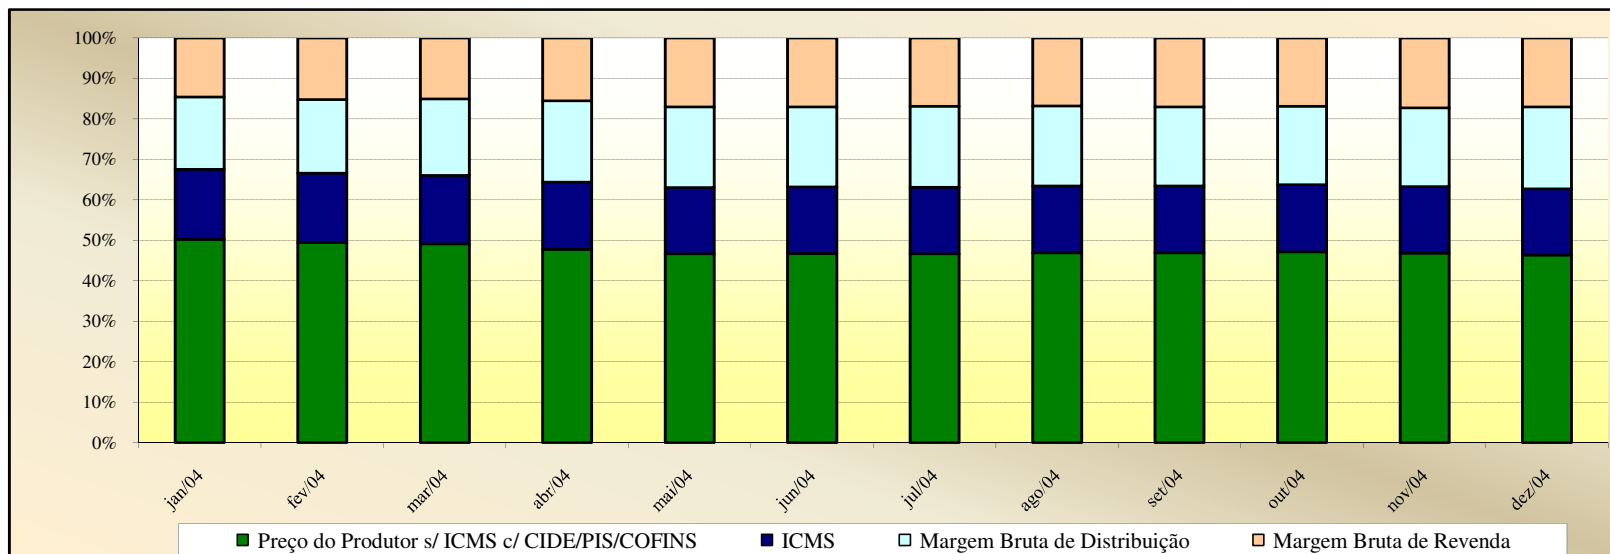

Evolução dos Preços de GLP - Espírito Santo -

Valores
em
R\$ / 13 kg

Valores
em
Percentuais
(%)

Evolução dos Preços de GLP - Goiás -

Valores
em
R\$ / 13 kg

Valores
em
Percentuais
(%)

Evolução dos Preços de GLP - Maranhão -

Valores
em
R\$ / 13 kg

Valores
em
Percentuais
(%)

Evolução dos Preços de GLP - Minas Gerais -

Valores
em
R\$ / 13 kg

Valores
em
Percentuais
(%)

Evolução dos Preços de GLP - Mato Grosso do Sul -

Valores
em
R\$ / 13 kg

Valores
em
Percentuais
(%)

Evolução dos Preços de GLP - Mato Grosso -

Valores
em
R\$ / 13 kg

Valores
em
Percentuais
(%)

Evolução dos Preços de GLP - Pará -

Valores
em
R\$ / 13 kg

Valores
em
Percentuais
(%)

Evolução dos Preços de GLP - Paraíba -