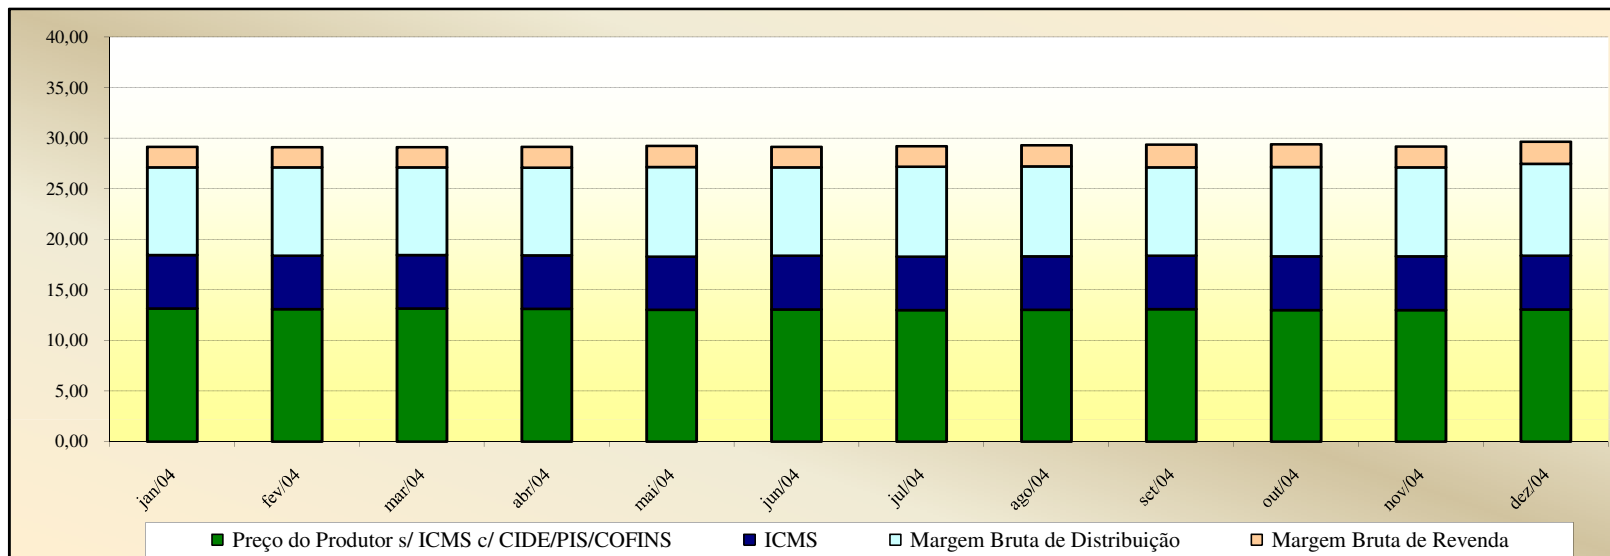

Evolução dos Preços de GLP - Resumo Brasil -

Valores
em
R\$ / 13 kg

Valores
em
Percentuais
(%)

Evolução dos Preços de GLP - Acre -

Valores
em
R\$ / 13 kg

Valores
em
Percentuais
(%)

Evolução dos Preços de GLP - Alagoas -

Valores em R\$ / 13 kg

Valores em Percentuais (%)

Evolução dos Preços de GLP - Amazonas -

Valores em R\$ / 13 kg

Valores em Percentuais (%)

Evolução dos Preços de GLP - Amapá -

Valores
em
R\$ / 13 kg

Valores
em
Percentuais
(%)

Em set, out e nov de 2009, não foi possível calcular as margens brutas de distribuição e de receita em função da ausência de preços de distribuição.

Evolução dos Preços de GLP - Bahia -

Valores
em
R\$ / 13 kg