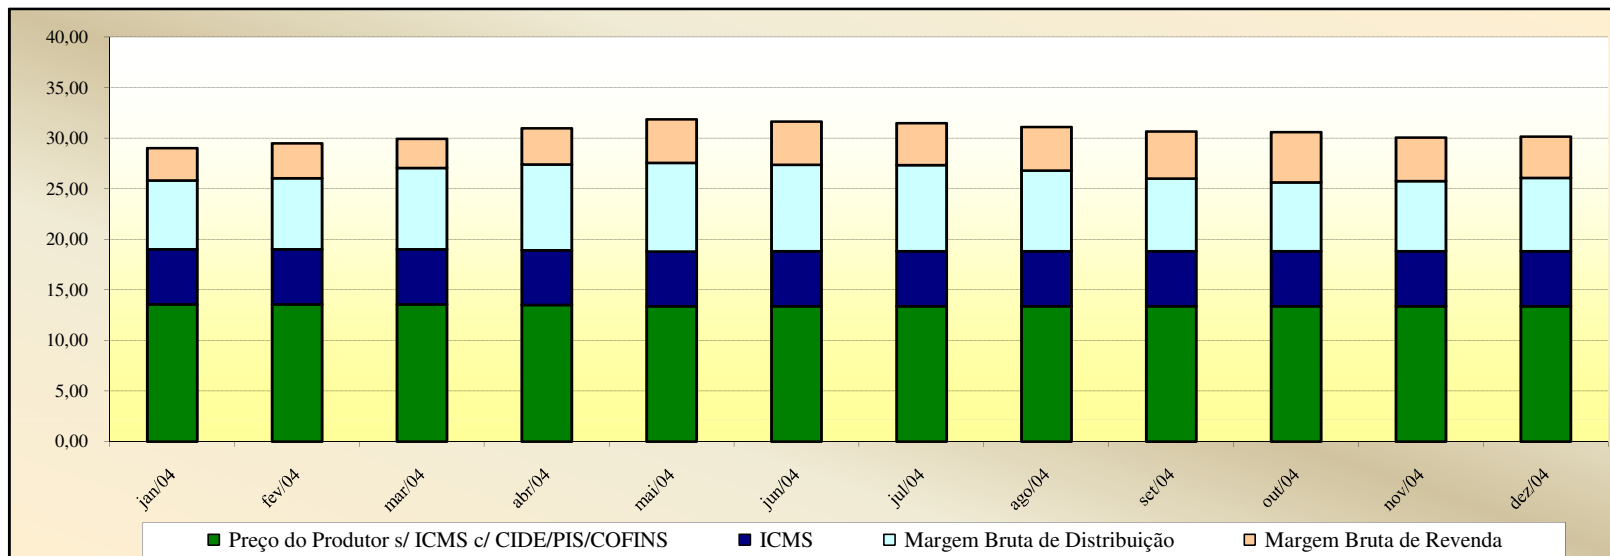

Em set, out e nov de 2009, não foi possível calcular as margens brutas de distribuição e de receita em função da ausência de preços de distribuição.

Evolução dos Preços de GLP - Bahia -

Valores
em
R\$ / 13 kg

Valores
em
Percentuais
(%)

Evolução dos Preços de GLP - Ceará -

Valores
em
R\$ / 13 kg

Valores
em
Percentuais
(%)

Evolução dos Preços de GLP - Distrito Federal -

Valores em R\$ / 13 kg

Valores em Percentuais (%)