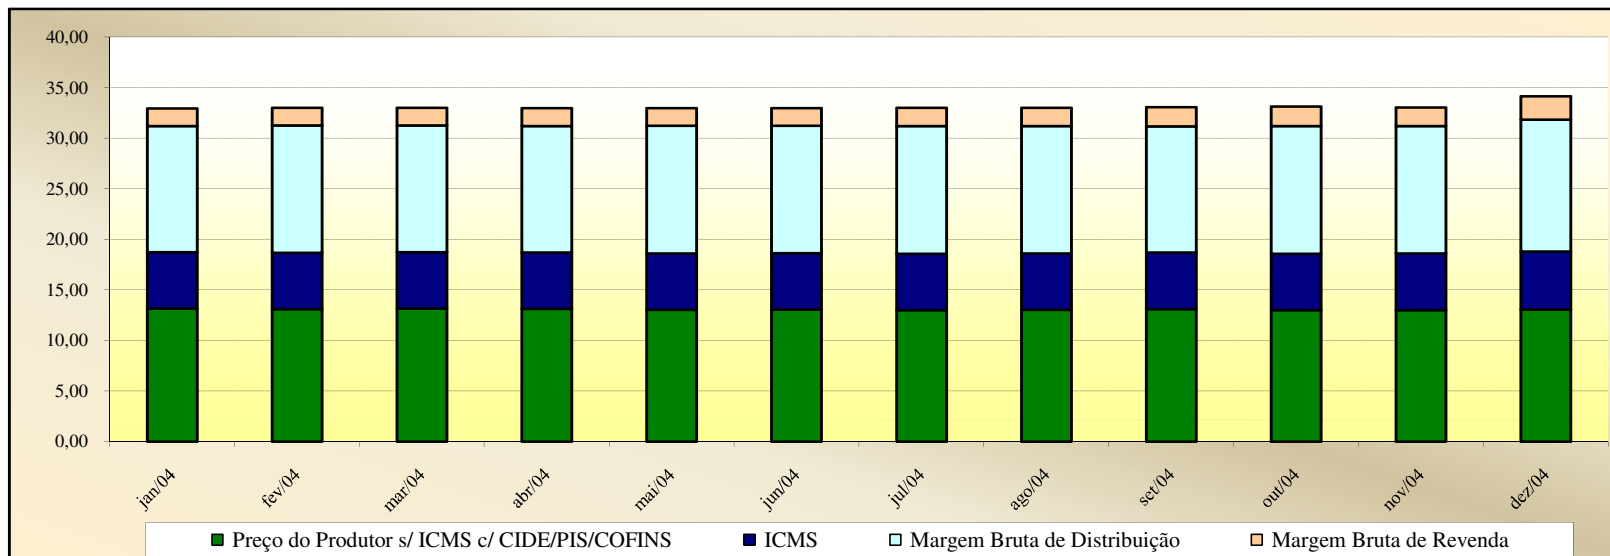

Valores
em
R\$ / 13 kg

Valores
em
Percentuais
(%)

Evolução dos Preços de GLP - Rondônia -

Valores em R\$ / 13 kg

Valores em Percentuais (%)

Evolução dos Preços de GLP - Roraima -

Valores
em
R\$ / 13 kg

Valores
em
Percentuais
(%)

Evolução dos Preços de GLP - Rio Grande do Sul -

Valores
em
R\$ / 13 kg

Valores
em
Percentuais
(%)

Evolução dos Preços de GLP - Santa Catarina -

Valores
em
R\$ / 13 kg

Valores
em
Percentuais
(%)

Evolução dos Preços de GLP - Sergipe -