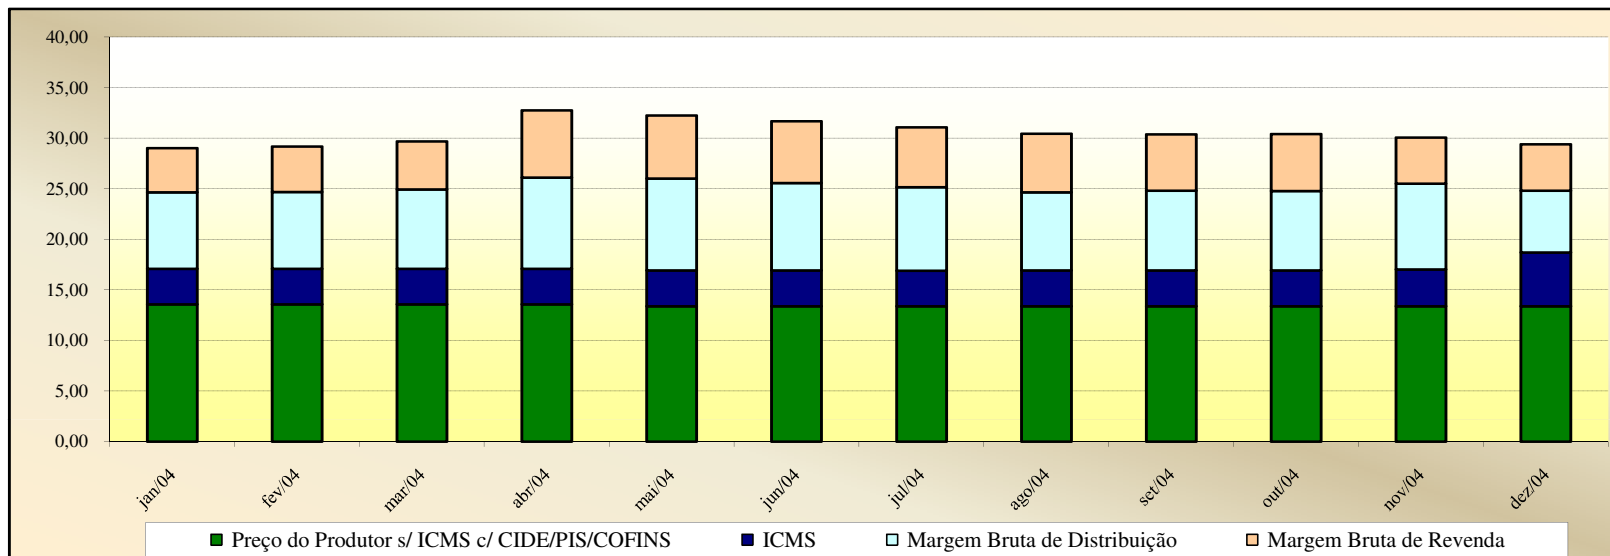

Valores
em
Percentuais
(%)

Evolução dos Preços de GLP - Mato Grosso -

Valores
em
R\$ / 13 kg

Valores
em
Percentuais
(%)

Evolução dos Preços de GLP - Pará -

Valores
em
R\$ / 13 kg

Valores
em
Percentuais
(%)

Evolução dos Preços de GLP - Paraíba -

Valores em R\$ / 13 kg

Valores em Percentuais (%)

Evolução dos Preços de GLP - Pernambuco -

Valores em R\$ / 13 kg

Valores em Percentuais (%)

Evolução dos Preços de GLP - Piauí -

Valores em R\$ / 13 kg

Valores em Percentuais (%)