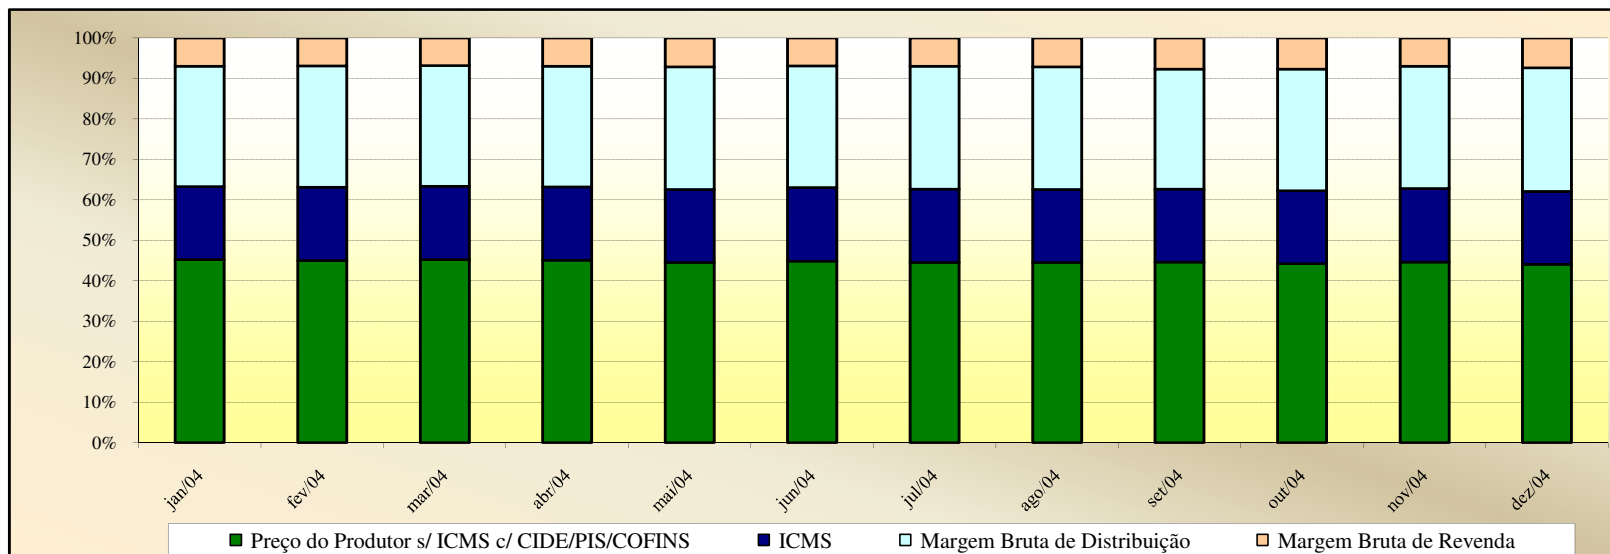

Evolução dos Preços de GLP - Resumo Brasil -

Valores
em
R\$ / 13 kg

Valores
em
Percentuais
(%)

Evolução dos Preços de GLP - Acre -

Valores
em
R\$ / 13 kg

Valores
em
Percentuais
(%)

Evolução dos Preços de GLP - Alagoas -

Valores em R\$ / 13 kg

Valores em Percentuais (%)

Evolução dos Preços de GLP - Amazonas -

Valores em R\$ / 13 kg

Valores em Percentuais (%)

Evolução dos Preços de GLP - Amapá -

Valores
em
R\$ / 13 kg

Valores
em
Percentuais
(%)

Em set, out e nov de 2009, não foi possível calcular as margens brutas de distribuição e de receita em função da ausência de preços de distribuição.

Evolução dos Preços de GLP - Bahia -

Valores
em
R\$ / 13 kg