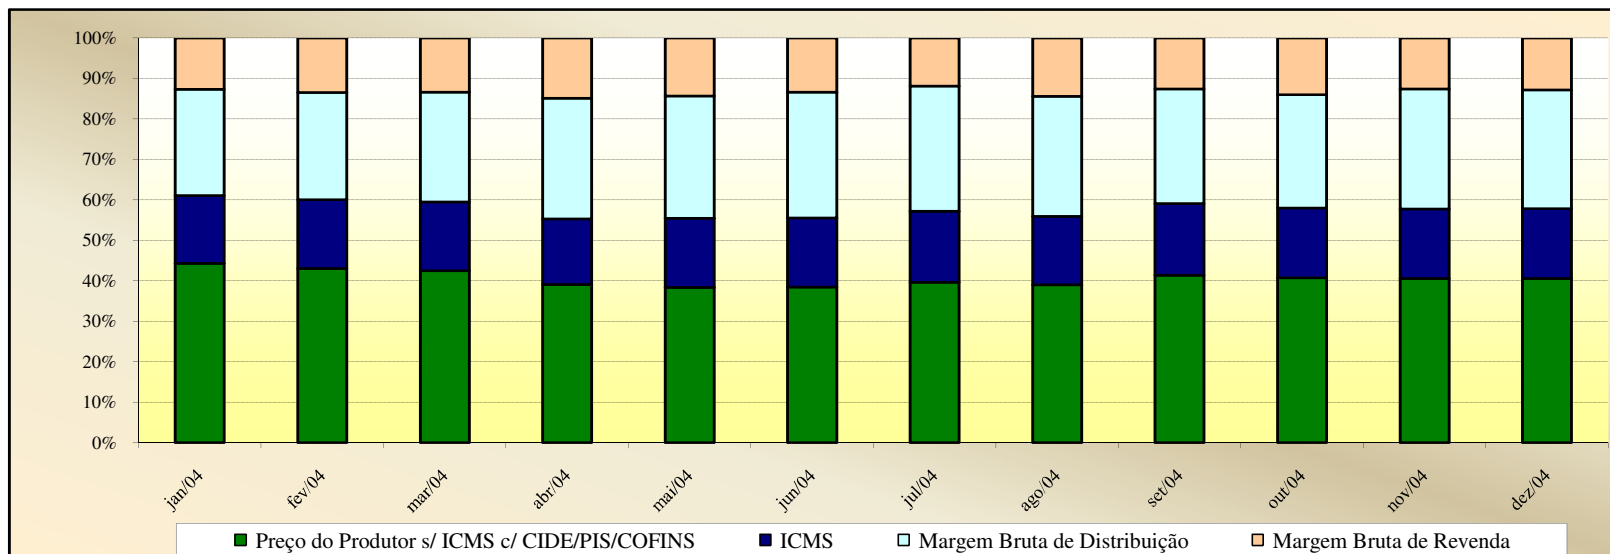

Valores
em
Percentuais
(%)

Evolução dos Preços de GLP - Mato Grosso -

Valores
em
R\$ / 13 kg

Valores
em
Percentuais
(%)

Evolução dos Preços de GLP - Pará -

Valores
em
R\$ / 13 kg

Valores
em
Percentuais
(%)

Evolução dos Preços de GLP - Paraíba -

Valores em R\$ / 13 kg

Valores em Percentuais (%)

Evolução dos Preços de GLP - Pernambuco -

Valores em R\$ / 13 kg

Valores em Percentuais (%)

Evolução dos Preços de GLP - Piauí -

Valores em R\$ / 13 kg

Valores em Percentuais (%)