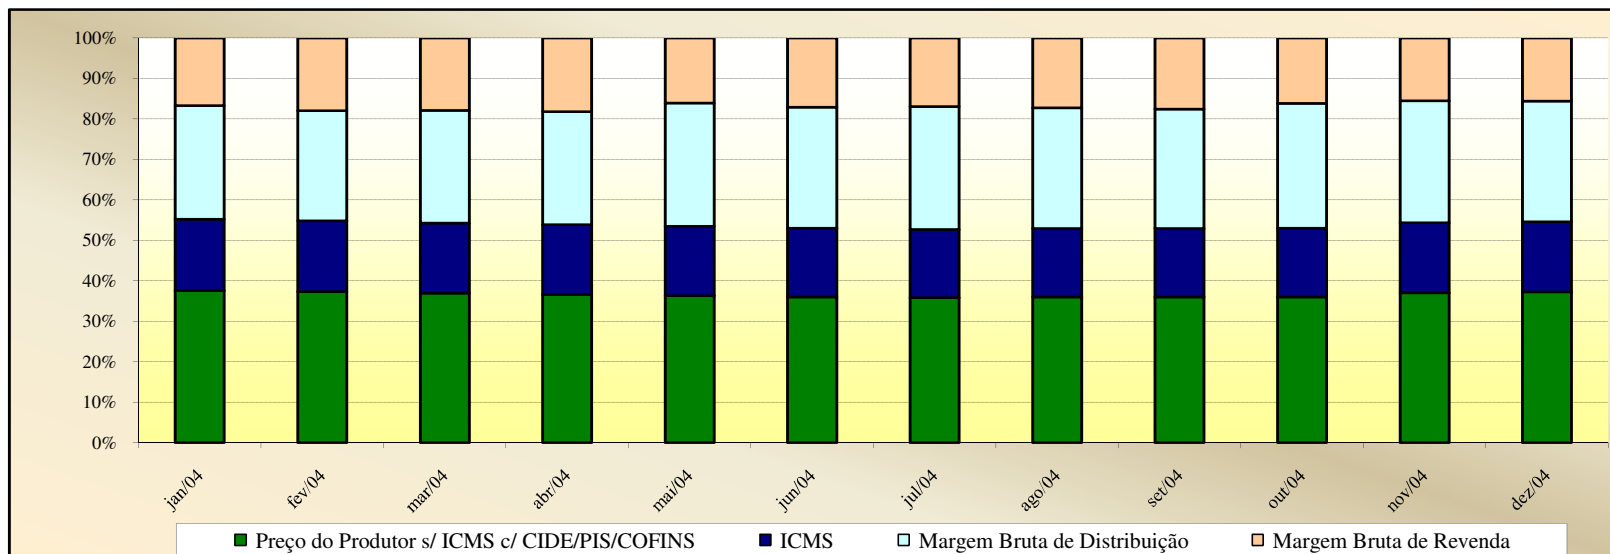

Valores
em
Percentuais
(%)

Evolução dos Preços de GLP - Mato Grosso -

Valores
em
R\$ / 13 kg

Valores
em
Percentuais
(%)

Evolução dos Preços de GLP - Pará -

Valores
em
R\$ / 13 kg

Valores
em
Percentuais
(%)

Evolução dos Preços de GLP - Paraíba -

Valores em R\$ / 13 kg

Valores em Percentuais (%)

Evolução dos Preços de GLP - Pernambuco -

Valores em R\$ / 13 kg

Valores em Percentuais (%)

Evolução dos Preços de GLP - Piauí -

Valores em R\$ / 13 kg

Valores em Percentuais (%)