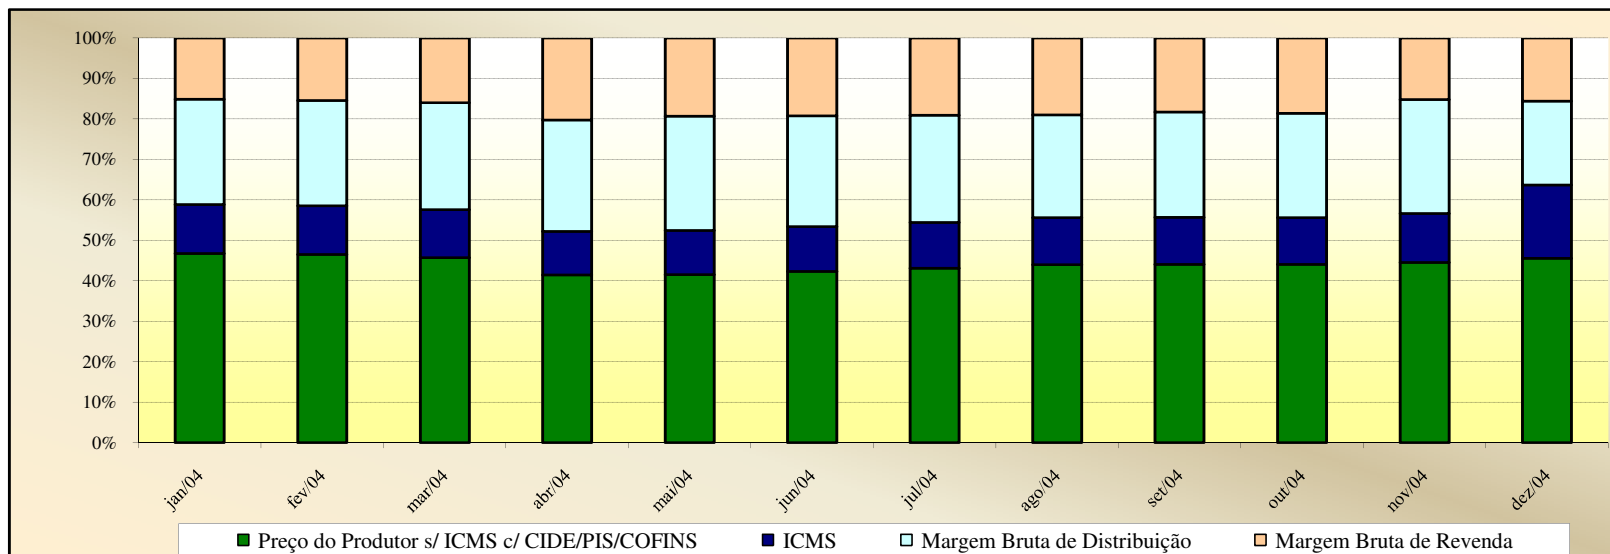

Valores
em
Percentuais
(%)

Evolução dos Preços de GLP - Mato Grosso -

Valores
em
R\$ / 13 kg

Valores
em
Percentuais
(%)

Evolução dos Preços de GLP - Pará -

Valores
em
R\$ / 13 kg

Valores
em
Percentuais
(%)

Evolução dos Preços de GLP - Paraíba -

Valores em R\$ / 13 kg

Valores em Percentuais (%)

Evolução dos Preços de GLP - Pernambuco -

Valores em R\$ / 13 kg

Valores em Percentuais (%)

Evolução dos Preços de GLP - Piauí -

Valores em R\$ / 13 kg

Valores em Percentuais (%)