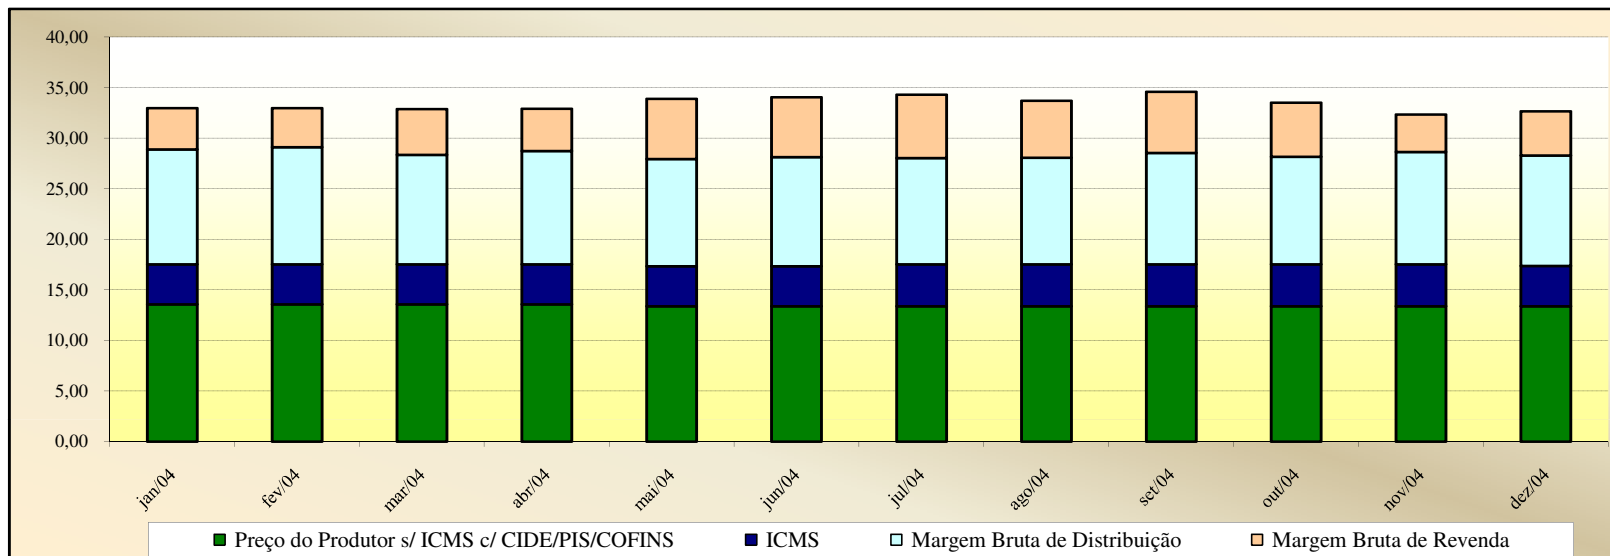

Evolução dos Preços de GLP - Resumo Brasil -

Valores
em
R\$ / 13 kg

Valores
em
Percentuais
(%)

Evolução dos Preços de GLP - Acre -

Valores
em
R\$ / 13 kg

Valores
em
Percentuais
(%)

Evolução dos Preços de GLP - Alagoas -

Valores em R\$ / 13 kg

Valores em Percentuais (%)

Evolução dos Preços de GLP - Amazonas -

Valores em R\$ / 13 kg

Valores em Percentuais (%)

Evolução dos Preços de GLP - Amapá -

Valores
em
R\$ / 13 kg

Valores
em
Percentuais
(%)

Em set, out e nov de 2009, não foi possível calcular as margens brutas de distribuição e de receita em função da ausência de preços de distribuição.

Evolução dos Preços de GLP - Bahia -

Valores
em
R\$ / 13 kg