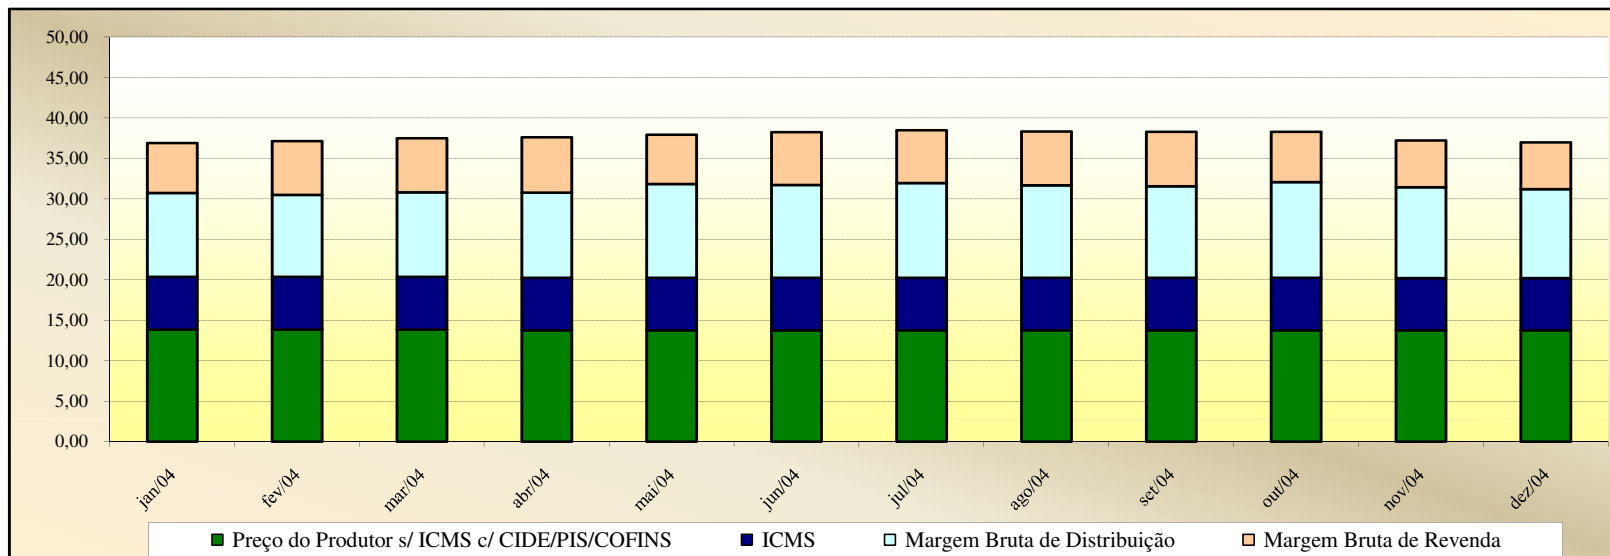

Evolução dos Preços de GLP - Espírito Santo -

Valores
em
R\$ / 13 kg

Valores
em
Percentuais
(%)

Evolução dos Preços de GLP - Goiás -

Valores
em
R\$ / 13 kg

Valores
em
Percentuais
(%)

Evolução dos Preços de GLP - Maranhão -

Valores
em
R\$ / 13 kg

Valores
em
Percentuais
(%)

Evolução dos Preços de GLP - Minas Gerais -

Valores
em
R\$ / 13 kg

Valores
em
Percentuais
(%)

Evolução dos Preços de GLP - Mato Grosso do Sul -

Valores
em
R\$ / 13 kg

Valores
em
Percentuais
(%)

Evolução dos Preços de GLP - Mato Grosso -

Valores
em
R\$ / 13 kg

Valores
em
Percentuais
(%)

Evolução dos Preços de GLP - Pará -

Valores
em
R\$ / 13 kg

Valores
em
Percentuais
(%)

Evolução dos Preços de GLP - Paraíba -