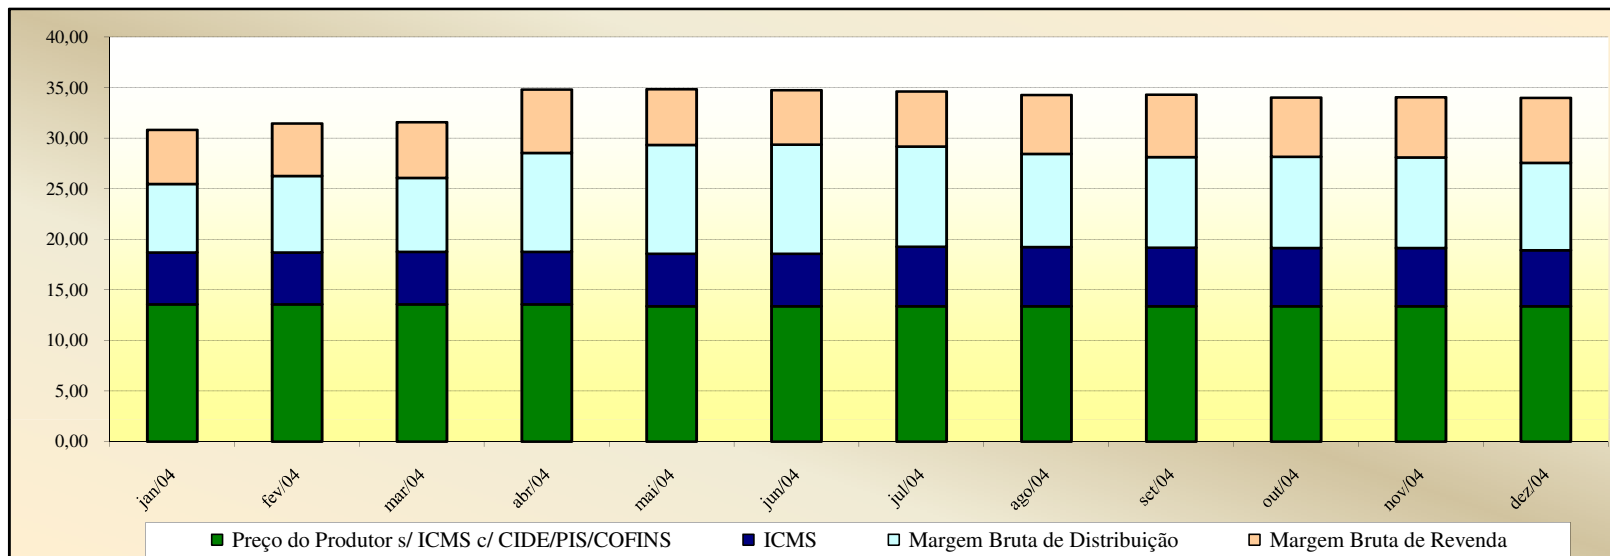

Valores
em
Percentuais
(%)

Evolução dos Preços de GLP - Mato Grosso -

Valores
em
R\$ / 13 kg

Valores
em
Percentuais
(%)

Evolução dos Preços de GLP - Pará -

Valores
em
R\$ / 13 kg

Valores
em
Percentuais
(%)

Evolução dos Preços de GLP - Paraíba -

Valores em R\$ / 13 kg

Valores em Percentuais (%)

Evolução dos Preços de GLP - Pernambuco -

Valores em R\$ / 13 kg

Valores em Percentuais (%)

Evolução dos Preços de GLP - Piauí -

Valores em R\$ / 13 kg

Valores em Percentuais (%)