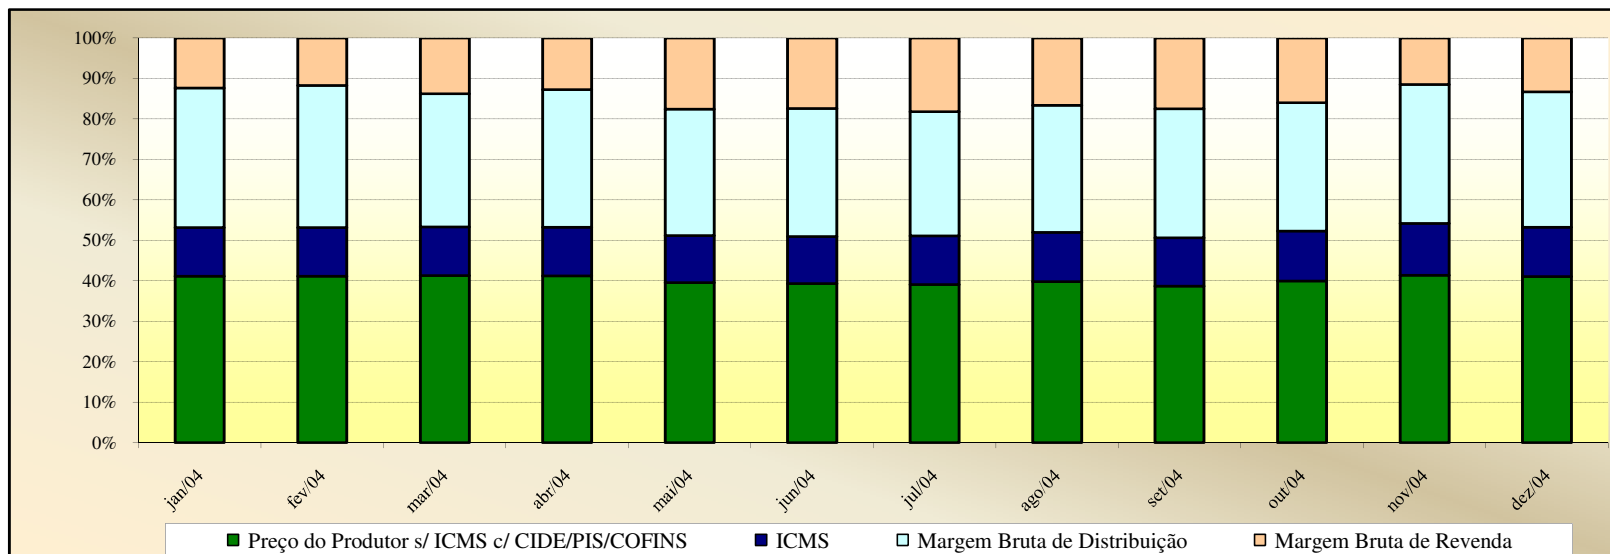

Evolução dos Preços de GLP - Resumo Brasil -

Valores
em
R\$ / 13 kg

Valores
em
Percentuais
(%)

Evolução dos Preços de GLP - Acre -

Valores
em
R\$ / 13 kg

Valores
em
Percentuais
(%)

Evolução dos Preços de GLP - Alagoas -

Valores em R\$ / 13 kg

Valores em Percentuais (%)

Evolução dos Preços de GLP - Amazonas -

Valores em R\$ / 13 kg

Valores em Percentuais (%)

Evolução dos Preços de GLP - Amapá -

Valores
em
R\$ / 13 kg

Valores
em
Percentuais
(%)

Em set, out e nov de 2009, não foi possível calcular as margens brutas de distribuição e de receita em função da ausência de preços de distribuição.

Evolução dos Preços de GLP - Bahia -

Valores
em
R\$ / 13 kg