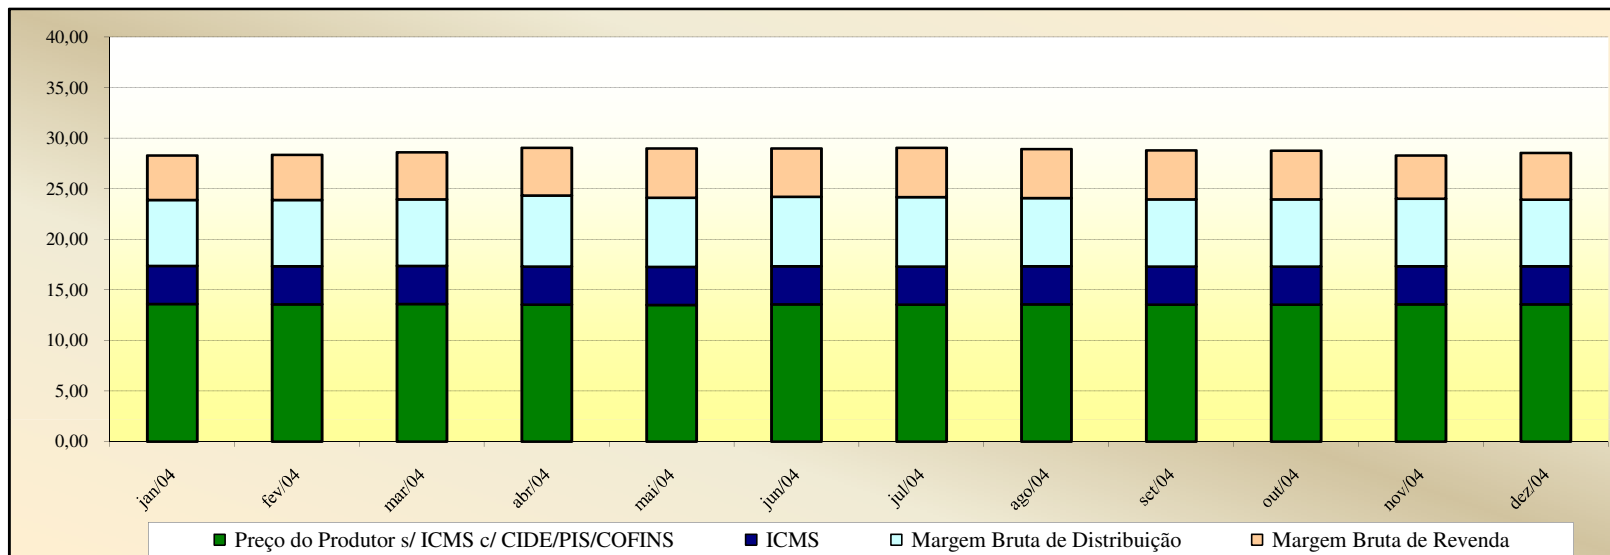

Evolução dos Preços de GLP - Rio Grande do Sul -

Valores
em
R\$ / 13 kg

Valores
em
Percentuais
(%)

Evolução dos Preços de GLP - Santa Catarina -

Valores
em
R\$ / 13 kg

Valores
em
Percentuais
(%)

Evolução dos Preços de GLP - Sergipe -

Valores em R\$ / 13 kg

Valores em Percentuais (%)

Evolução dos Preços de GLP - São Paulo -

Valores em R\$ / 13 kg

Valores em Percentuais (%)

Evolução dos Preços de GLP - Tocantins -

Valores
em
R\$ / 13 kg

Valores
em
Percentuais
(%)