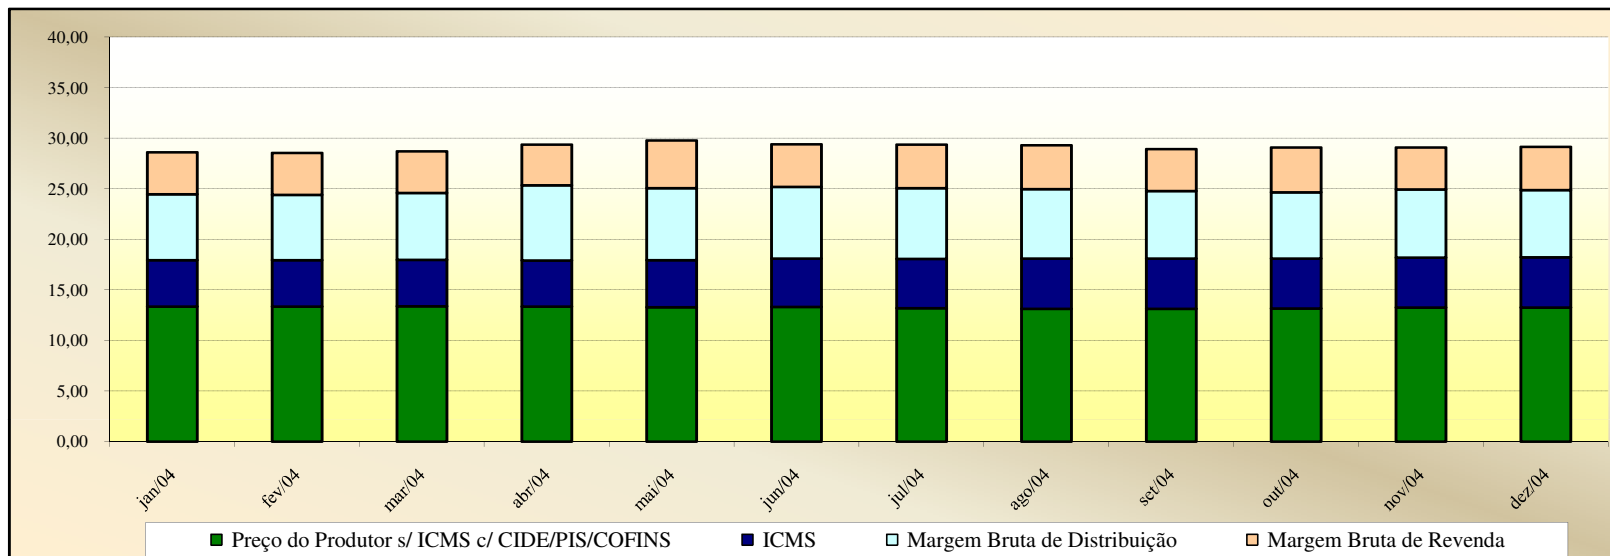

Valores
em
Percentuais
(%)

Evolução dos Preços de GLP - Ceará -

Valores
em
R\$ / 13 kg

Valores
em
Percentuais
(%)

Evolução dos Preços de GLP - Distrito Federal -

Valores em R\$ / 13 kg

Valores em Percentuais (%)

Evolução dos Preços de GLP - Espírito Santo -

Valores
em
R\$ / 13 kg

Valores
em
Percentuais
(%)

Evolução dos Preços de GLP - Goiás -

Valores
em
R\$ / 13 kg

Valores
em
Percentuais
(%)

Evolução dos Preços de GLP - Maranhão -