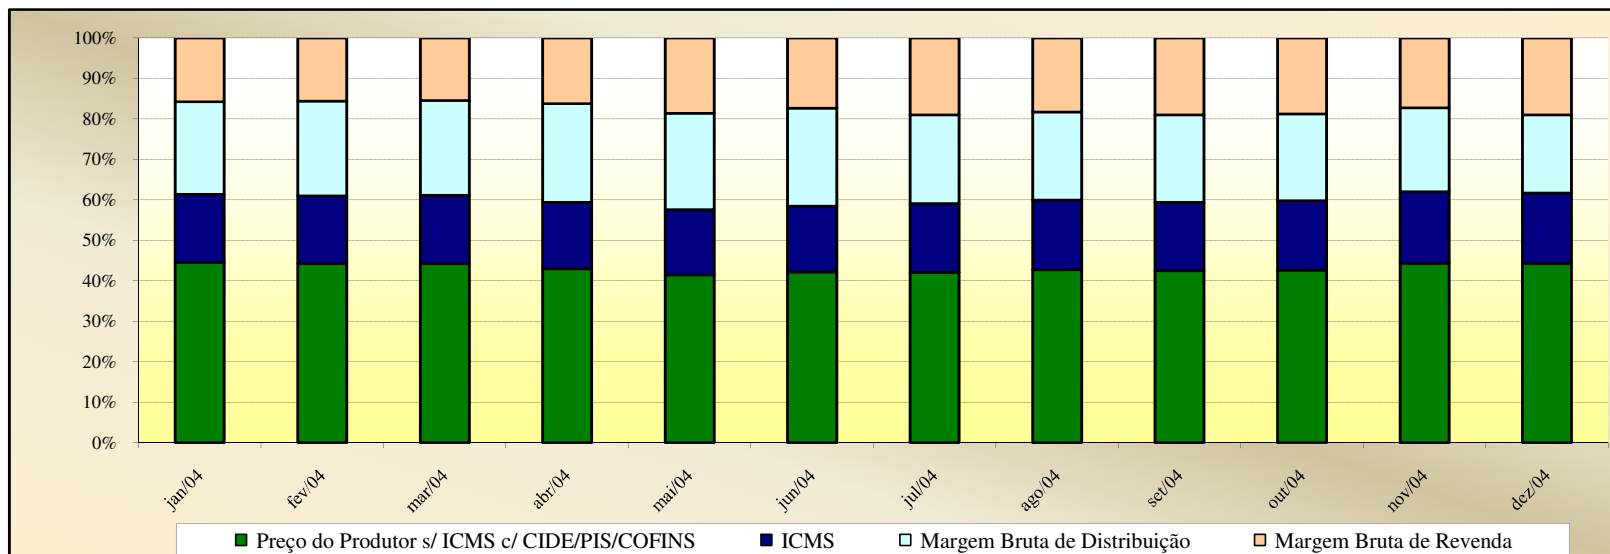

Valores
em
Percentuais
(%)

Evolução dos Preços de GLP - Ceará -

Valores
em
R\$ / 13 kg

Valores
em
Percentuais
(%)

Evolução dos Preços de GLP - Distrito Federal -

Valores em R\$ / 13 kg

Valores em Percentuais (%)

Evolução dos Preços de GLP - Espírito Santo -

Valores
em
R\$ / 13 kg

Valores
em
Percentuais
(%)

Evolução dos Preços de GLP - Goiás -

Valores
em
R\$ / 13 kg

Valores
em
Percentuais
(%)

Evolução dos Preços de GLP - Maranhão -

Valores
em
R\$ / 13 kg

Valores
em
Percentuais
(%)

Evolução dos Preços de GLP - Minas Gerais -

Valores
em
R\$ / 13 kg

Valores
em
Percentuais
(%)

Evolução dos Preços de GLP - Mato Grosso do Sul -

Valores
em
R\$ / 13 kg