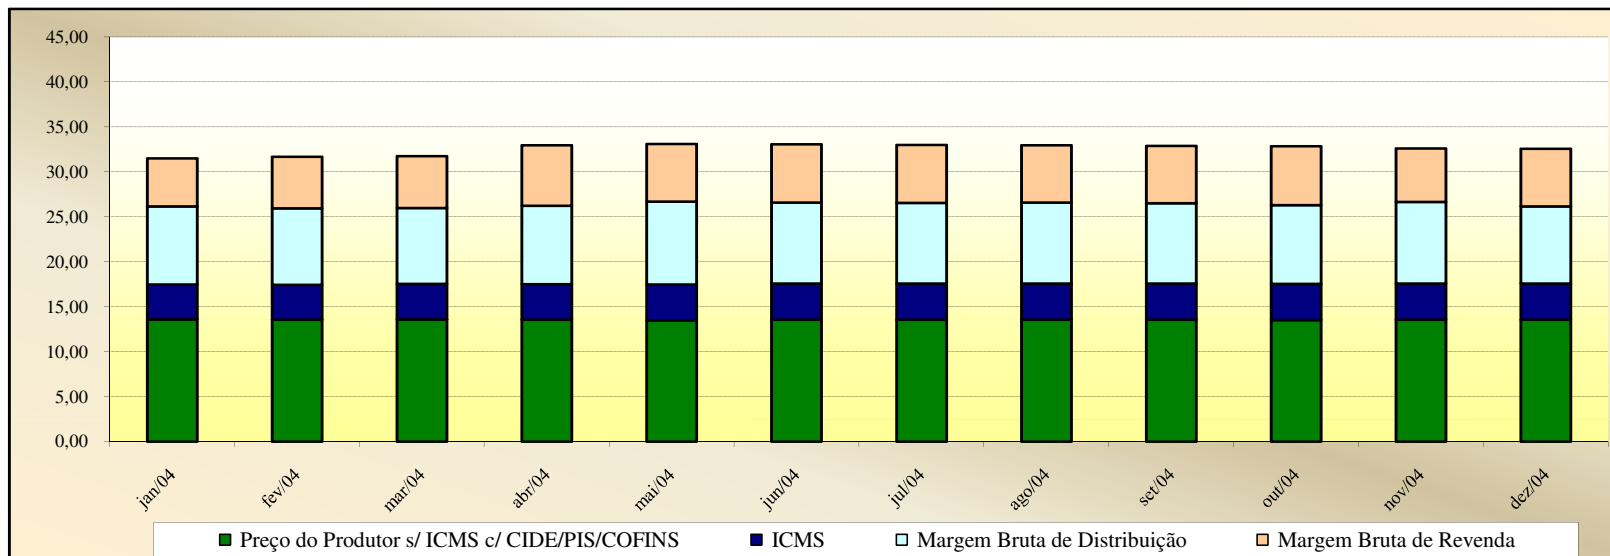

Evolução dos Preços de GLP - Rio Grande do Sul -

Valores
em
R\$ / 13 kg

Valores
em
Percentuais
(%)

Evolução dos Preços de GLP - Santa Catarina -

Valores
em
R\$ / 13 kg

Valores
em
Percentuais
(%)

Evolução dos Preços de GLP - Sergipe -

Valores em R\$ / 13 kg

Valores em Percentuais (%)

Evolução dos Preços de GLP - São Paulo -

Valores em R\$ / 13 kg

Valores em Percentuais (%)

Evolução dos Preços de GLP - Tocantins -

Valores
em
R\$ / 13 kg

Valores
em
Percentuais
(%)