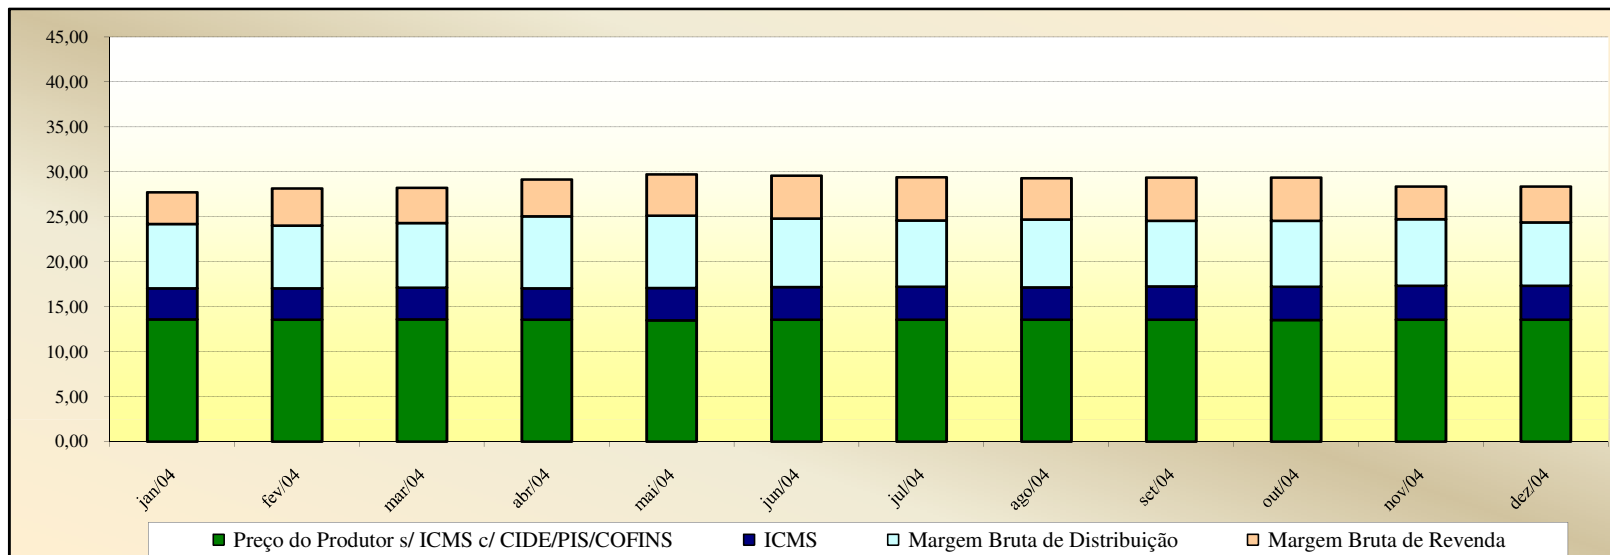

Valores
em
Percentuais
(%)

Evolução dos Preços de GLP - Ceará -

Valores
em
R\$ / 13 kg

Valores
em
Percentuais
(%)

Evolução dos Preços de GLP - Distrito Federal -

Valores em R\$ / 13 kg

Valores em Percentuais (%)

Evolução dos Preços de GLP - Espírito Santo -

Valores
em
R\$ / 13 kg

Valores
em
Percentuais
(%)

Evolução dos Preços de GLP - Goiás -

Valores
em
R\$ / 13 kg

Valores
em
Percentuais
(%)

Evolução dos Preços de GLP - Maranhão -

Valores
em
R\$ / 13 kg

Valores
em
Percentuais
(%)

Evolução dos Preços de GLP - Minas Gerais -

Valores
em
R\$ / 13 kg

Valores
em
Percentuais
(%)

Evolução dos Preços de GLP - Mato Grosso do Sul -

Valores
em
R\$ / 13 kg