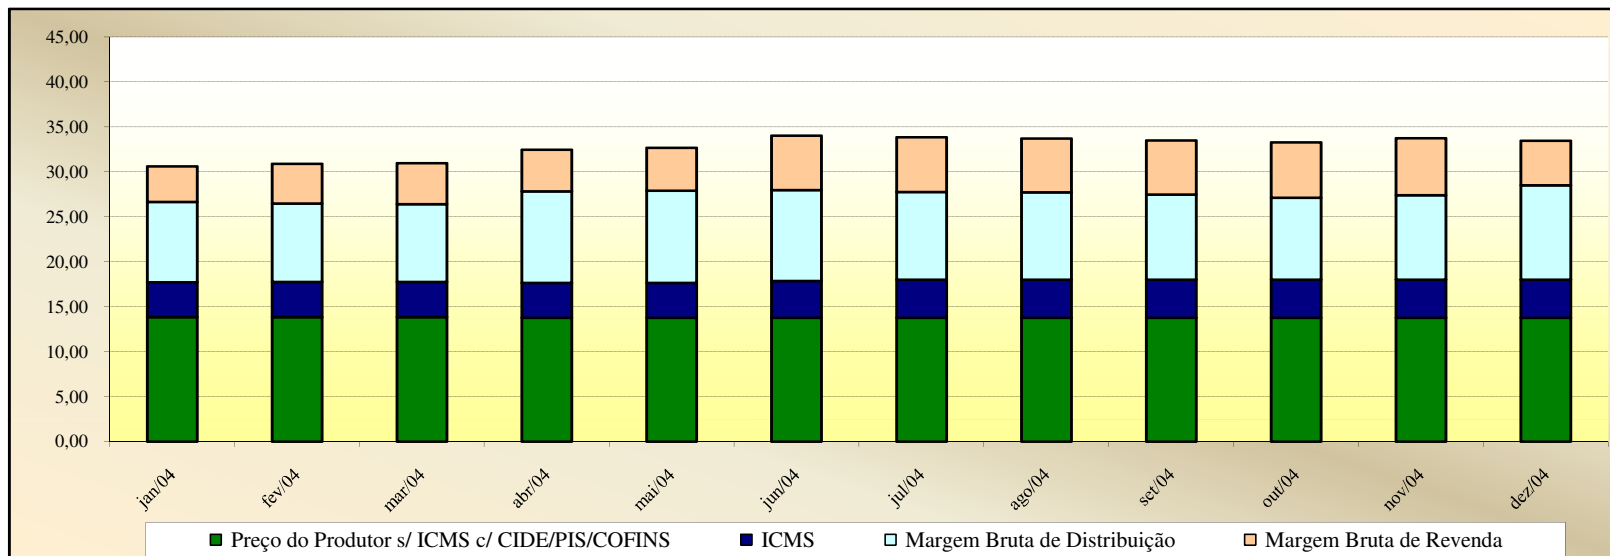

Evolução dos Preços de GLP - Espírito Santo -

Valores
em
R\$ / 13 kg

Valores
em
Percentuais
(%)

Evolução dos Preços de GLP - Goiás -

Valores
em
R\$ / 13 kg

Valores
em
Percentuais
(%)

Evolução dos Preços de GLP - Maranhão -

Valores
em
R\$ / 13 kg

Valores
em
Percentuais
(%)

Evolução dos Preços de GLP - Minas Gerais -

Valores
em
R\$ / 13 kg

Valores
em
Percentuais
(%)

Evolução dos Preços de GLP - Mato Grosso do Sul -

Valores
em
R\$ / 13 kg

Valores
em
Percentuais
(%)

Evolução dos Preços de GLP - Mato Grosso -

Valores
em
R\$ / 13 kg

Valores
em
Percentuais
(%)

Evolução dos Preços de GLP - Pará -

Valores
em
R\$ / 13 kg

Valores
em
Percentuais
(%)

Evolução dos Preços de GLP - Paraíba -