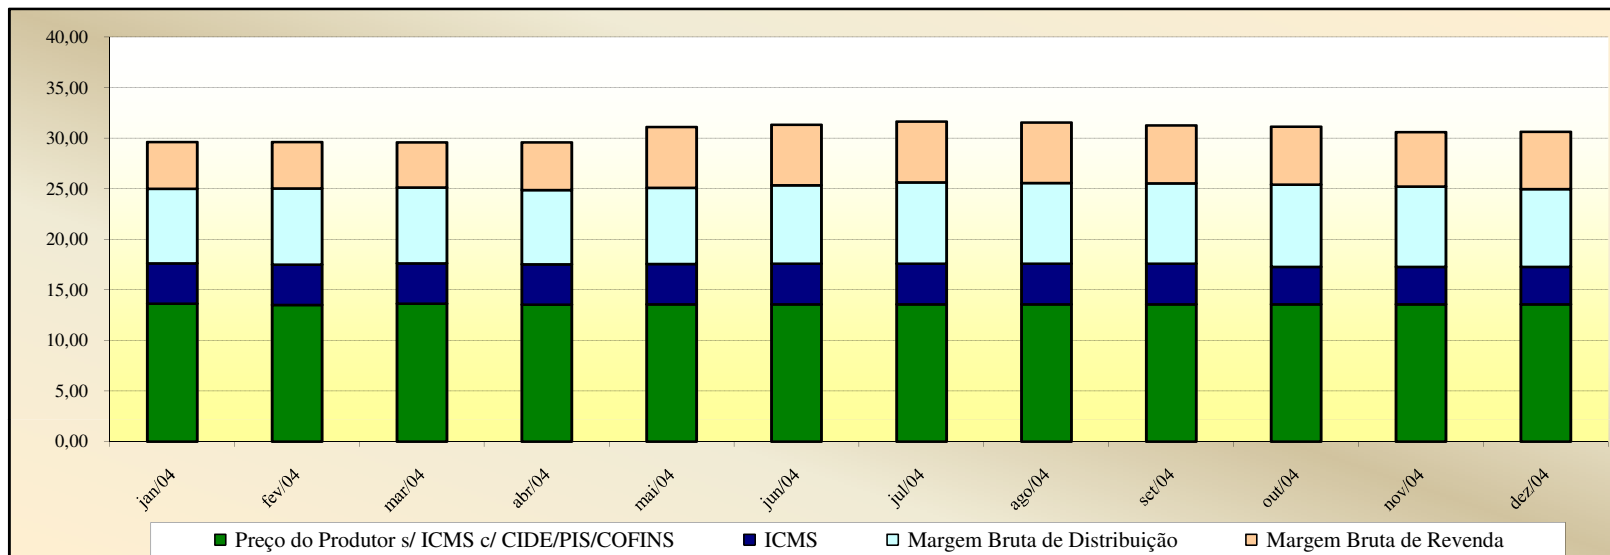

Evolução dos Preços de GLP - Paraná -

Valores
em
R$ / 13 kg