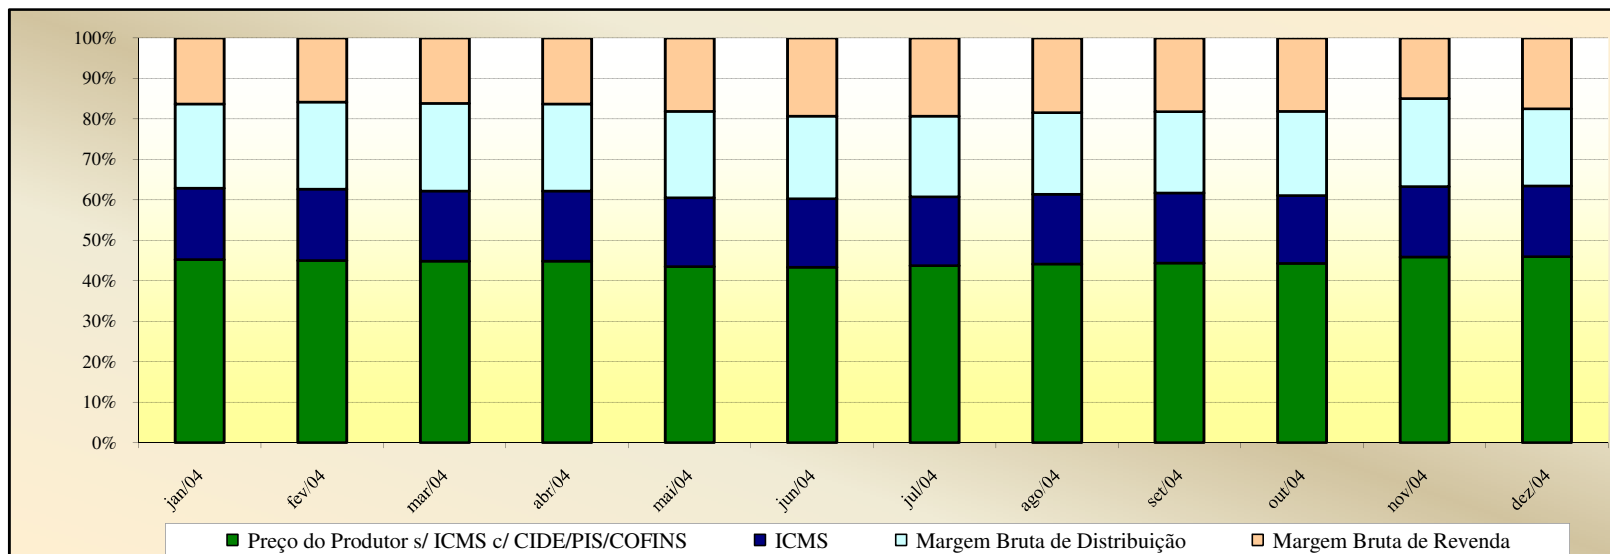

Valores
em
Percentuais
(%)

Evolução dos Preços de GLP - Mato Grosso -

Valores
em
R\$ / 13 kg

Valores
em
Percentuais
(%)

Evolução dos Preços de GLP - Pará -

Valores
em
R\$ / 13 kg

Valores
em
Percentuais
(%)

Evolução dos Preços de GLP - Paraíba -

Valores em R\$ / 13 kg

Valores em Percentuais (%)

Evolução dos Preços de GLP - Pernambuco -

Valores em R\$ / 13 kg

Valores em Percentuais (%)

Evolução dos Preços de GLP - Piauí -

Valores em R\$ / 13 kg

Valores em Percentuais (%)