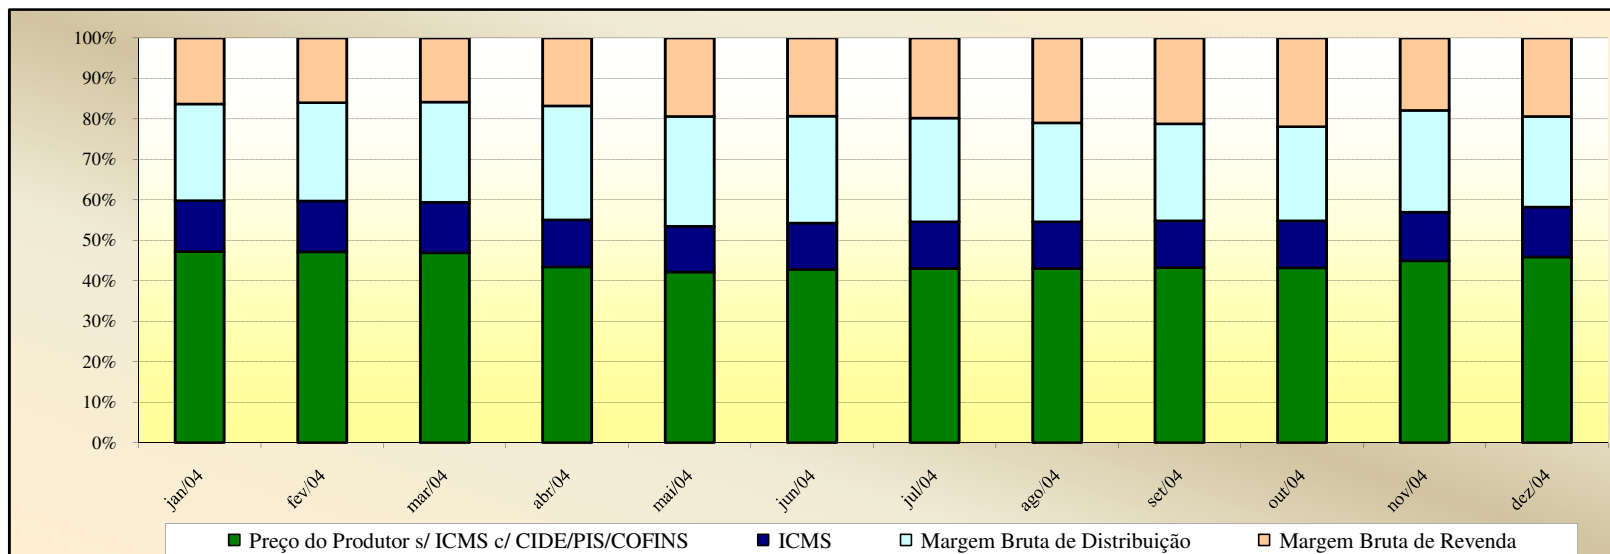

Valores
em
Percentuais
(%)