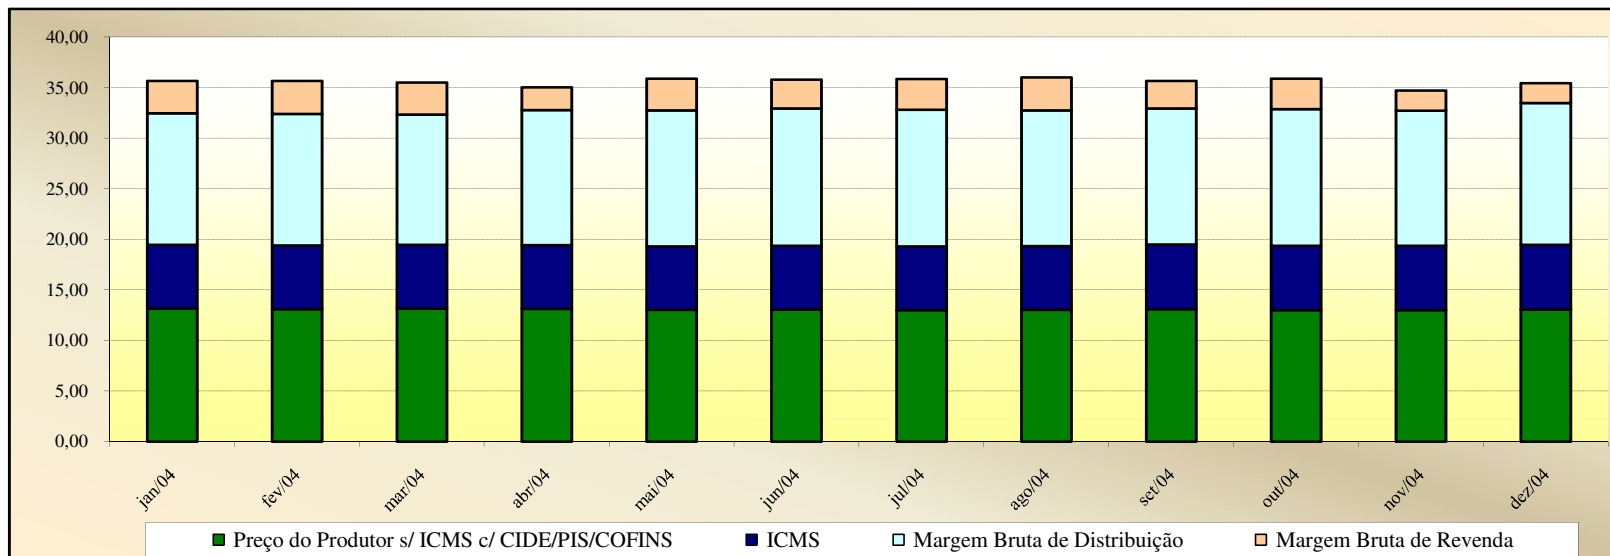

Evolução dos Preços de GLP - Resumo Brasil -

Valores
em
R\$ / 13 kg

Valores
em
Percentuais
(%)

Evolução dos Preços de GLP - Acre -

Valores
em
R\$ / 13 kg

Valores
em
Percentuais
(%)

Evolução dos Preços de GLP - Alagoas -

Valores em R\$ / 13 kg

Valores em Percentuais (%)

Evolução dos Preços de GLP - Amazonas -

Valores em R\$ / 13 kg

Valores em Percentuais (%)

Evolução dos Preços de GLP - Amapá -

Valores
em
R\$ / 13 kg

Valores
em
Percentuais
(%)