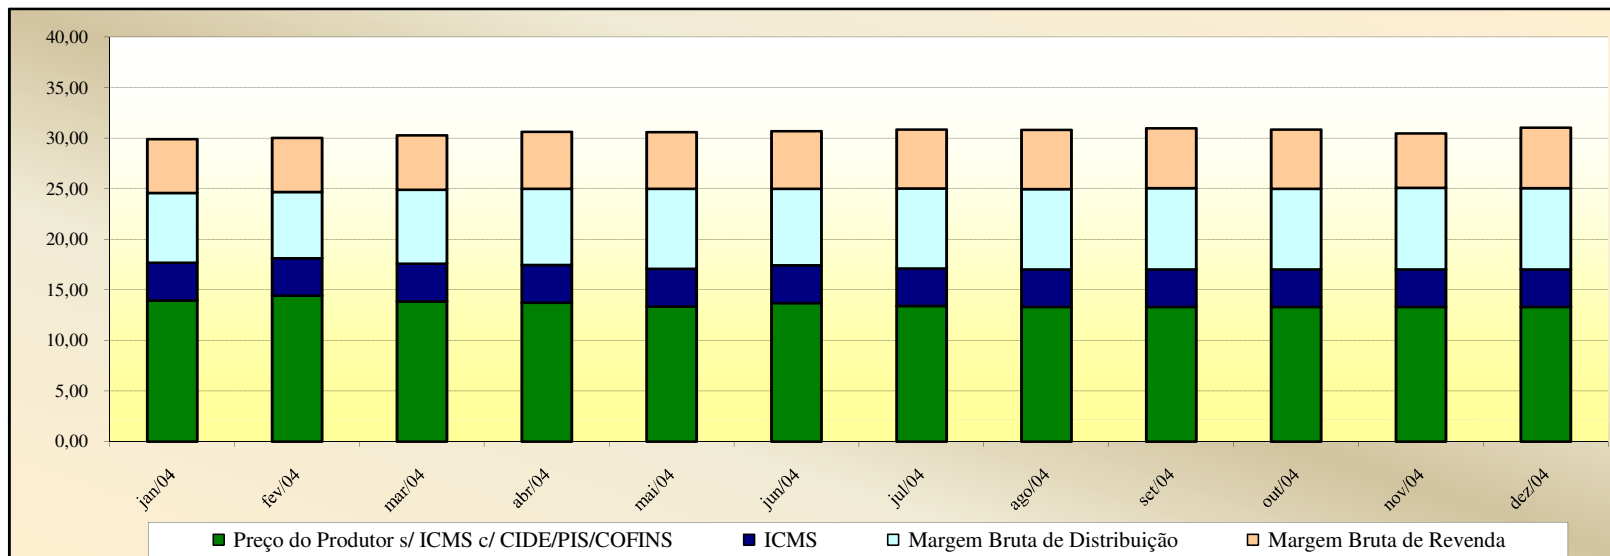

Evolução dos Preços de GLP - Paraná -

Valores
em
R\$ / 13 kg

Valores
em
Percentuais
(%)

Evolução dos Preços de GLP - Rio de Janeiro -

Valores
em
R\$ / 13 kg

Valores
em
Percentuais
(%)

Evolução dos Preços de GLP - Rio Grande do Norte -

Valores
em
R\$ / 13 kg

Valores
em
Percentuais
(%)

Evolução dos Preços de GLP - Rondônia -

Valores em R\$ / 13 kg

Valores em Percentuais (%)

Evolução dos Preços de GLP - Roraima -

Valores
em
R\$ / 13 kg

Valores
em
Percentuais
(%)

Evolução dos Preços de GLP - Rio Grande do Sul -

Valores
em
R\$ / 13 kg

Valores
em
Percentuais
(%)

Evolução dos Preços de GLP - Santa Catarina -

Valores
em
R\$ / 13 kg

Valores
em
Percentuais
(%)

Evolução dos Preços de GLP - Sergipe -