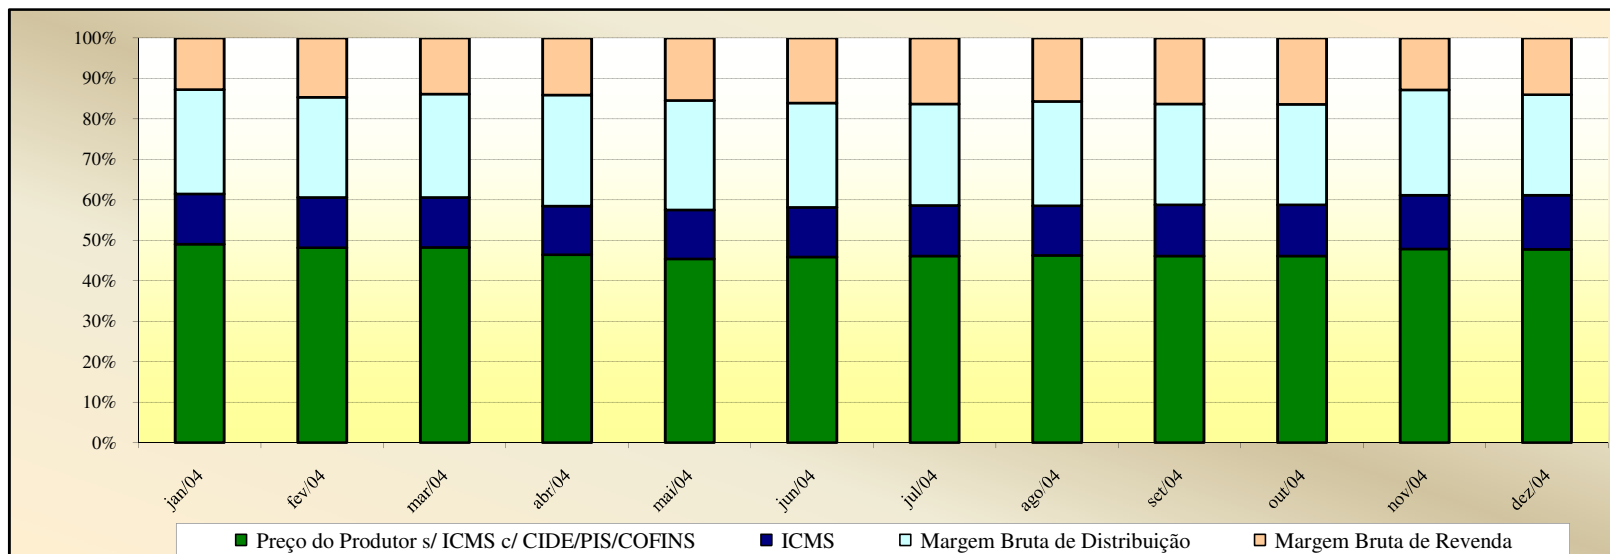

Valores
em
Percentuais
(%)

Evolução dos Preços de GLP - Ceará -

Valores
em
R\$ / 13 kg

Valores
em
Percentuais
(%)

Evolução dos Preços de GLP - Distrito Federal -

Valores em R\$ / 13 kg

Valores em Percentuais (%)

Evolução dos Preços de GLP - Espírito Santo -

Valores
em
R\$ / 13 kg

Valores
em
Percentuais
(%)

Evolução dos Preços de GLP - Goiás -

Valores
em
R\$ / 13 kg

Valores
em
Percentuais
(%)

Evolução dos Preços de GLP - Maranhão -

Valores
em
R\$ / 13 kg

Valores
em
Percentuais
(%)

Evolução dos Preços de GLP - Minas Gerais -

Valores
em
R\$ / 13 kg

Valores
em
Percentuais
(%)

Evolução dos Preços de GLP - Mato Grosso do Sul -

Valores
em
R\$ / 13 kg