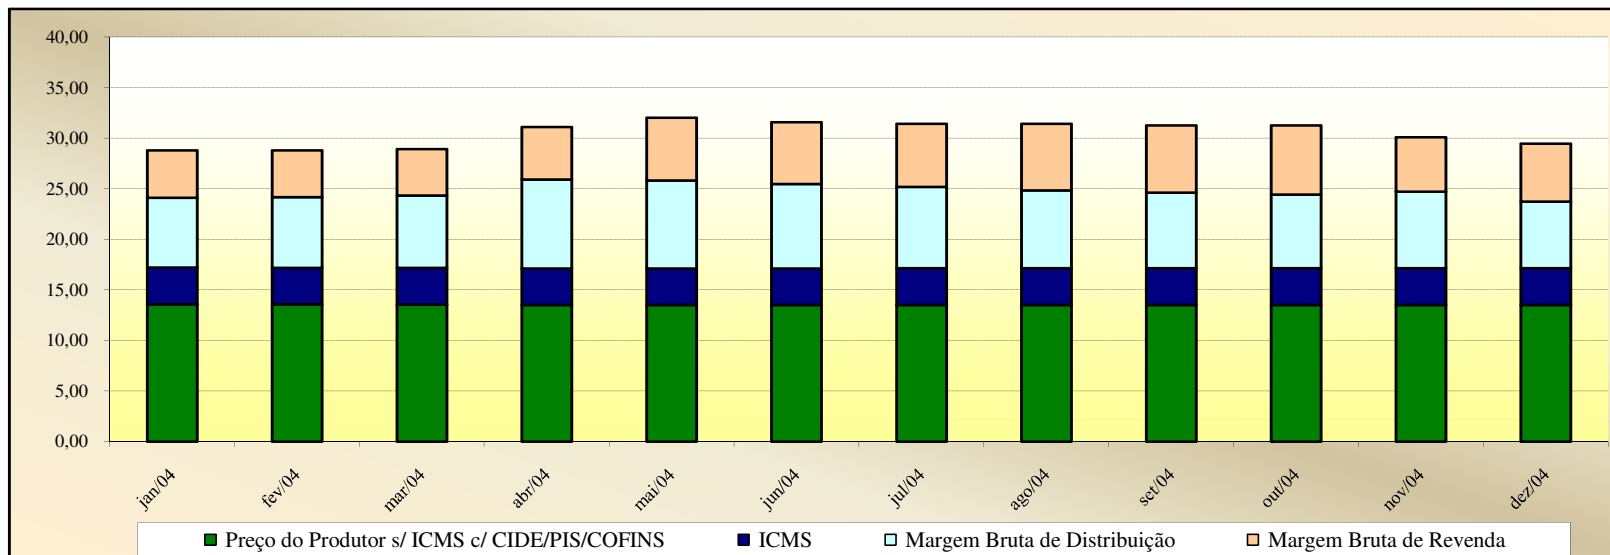

Evolução dos Preços de GLP - Resumo Brasil -

Valores
em
R\$ / 13 kg

Valores
em
Percentuais
(%)

Evolução dos Preços de GLP - Acre -

Valores
em
R\$ / 13 kg

Valores
em
Percentuais
(%)

Evolução dos Preços de GLP - Alagoas -

Valores em R\$ / 13 kg

Valores em Percentuais (%)

Evolução dos Preços de GLP - Amazonas -

Valores em R\$ / 13 kg

Valores em Percentuais (%)

Evolução dos Preços de GLP - Amapá -

Valores
em
R\$ / 13 kg

Valores
em
Percentuais
(%)

Em set, out e nov de 2009, não foi possível calcular as margens brutas de distribuição e de receita em função da ausência de preços de distribuição.

Evolução dos Preços de GLP - Bahia -

Valores
em
R\$ / 13 kg

Valores
em
Percentuais
(%)

Evolução dos Preços de GLP - Ceará -

Valores
em
R\$ / 13 kg

Valores
em
Percentuais
(%)

Evolução dos Preços de GLP - Distrito Federal -

Valores em R\$ / 13 kg

Valores em Percentuais (%)