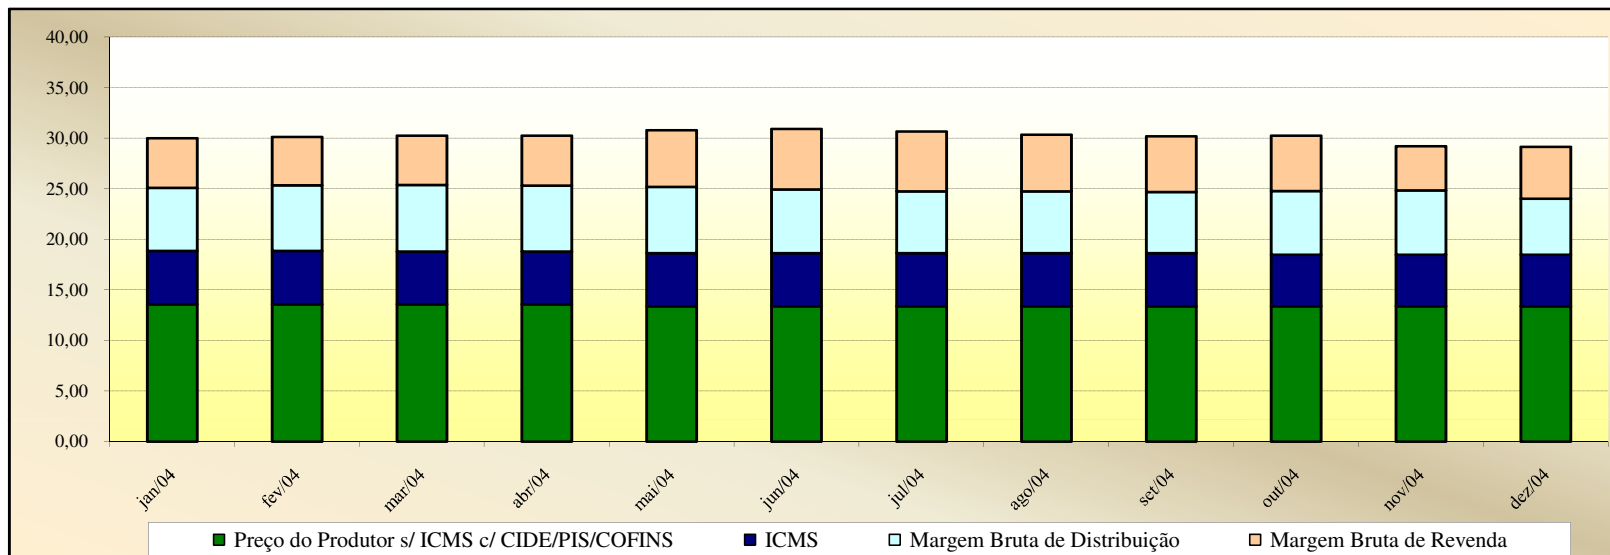

Valores
em
Percentuais
(%)

Evolução dos Preços de GLP - Mato Grosso -

Valores
em
R\$ / 13 kg

Valores
em
Percentuais
(%)

Evolução dos Preços de GLP - Pará -

Valores
em
R\$ / 13 kg

Valores
em
Percentuais
(%)

Evolução dos Preços de GLP - Paraíba -

Valores em R\$ / 13 kg

Valores em Percentuais (%)

Evolução dos Preços de GLP - Pernambuco -

Valores em R\$ / 13 kg

Valores em Percentuais (%)

Evolução dos Preços de GLP - Piauí -

Valores em R\$ / 13 kg

Valores em Percentuais (%)