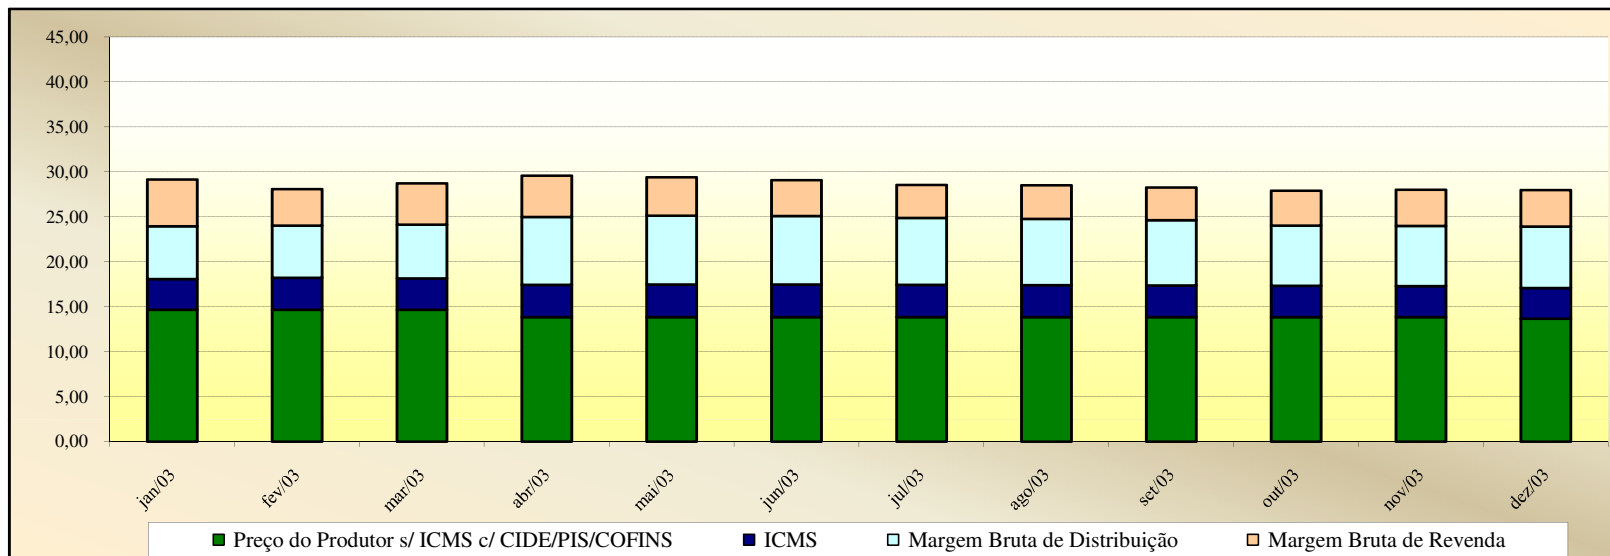

Valores
em
Percentuais
(%)

Evolução dos Preços de GLP - Ceará -

Valores
em
R\$ / 13 kg

Valores
em
Percentuais
(%)

Evolução dos Preços de GLP - Distrito Federal -

Valores
em
R\$ / 13 kg

Valores
em
Percentuais
(%)

Evolução dos Preços de GLP - Espírito Santo -

Valores
em
R\$ / 13 kg

Valores
em
Percentuais
(%)

Evolução dos Preços de GLP - Goiás -

Valores
em
R\$ / 13 kg

Valores
em
Percentuais
(%)

Evolução dos Preços de GLP - Maranhão -

Valores
em
R\$ / 13 kg

Valores
em
Percentuais
(%)

Evolução dos Preços de GLP - Minas Gerais -

Valores
em
R\$ / 13 kg

Valores
em
Percentuais
(%)

Evolução dos Preços de GLP - Mato Grosso do Sul -

Valores
em
R\$ / 13 kg