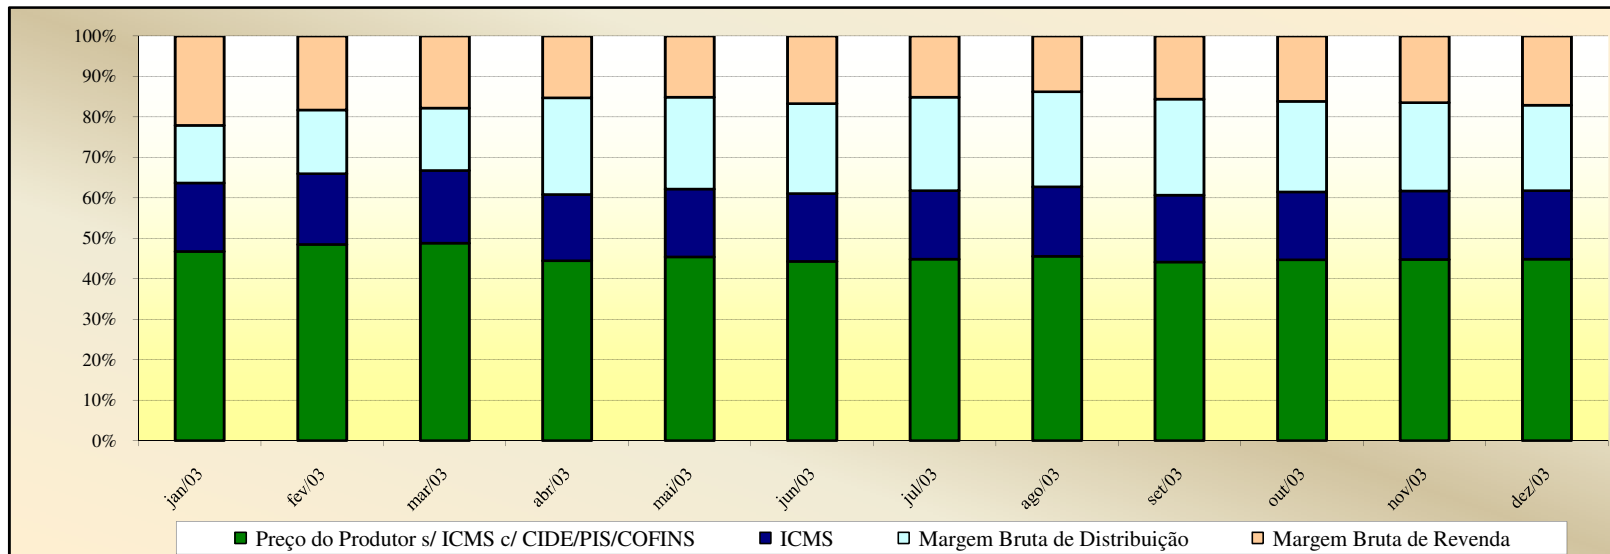

Valores
em
R\$ / 13 kg

Valores
em
Percentuais
(%)

Evolução dos Preços de GLP - Minas Gerais -

Valores
em
R\$ / 13 kg

Valores
em
Percentuais
(%)

Evolução dos Preços de GLP - Mato Grosso do Sul -

Valores
em
R\$ / 13 kg

Valores
em
Percentuais
(%)

Evolução dos Preços de GLP - Mato Grosso -

Valores
em
R\$ / 13 kg

Valores
em
Percentuais
(%)

Evolução dos Preços de GLP - Pará -

Valores
em
R\$ / 13 kg

Valores
em
Percentuais
(%)

Evolução dos Preços de GLP - Paraíba -

Valores
em
R\$ / 13 kg

Valores
em
Percentuais
(%)

Evolução dos Preços de GLP - Pernambuco -

Valores
em
R\$ / 13 kg

Valores
em
Percentuais
(%)

Evolução dos Preços de GLP - Piauí -

Valores em R\$ / 13 kg

Valores em Percentuais (%)