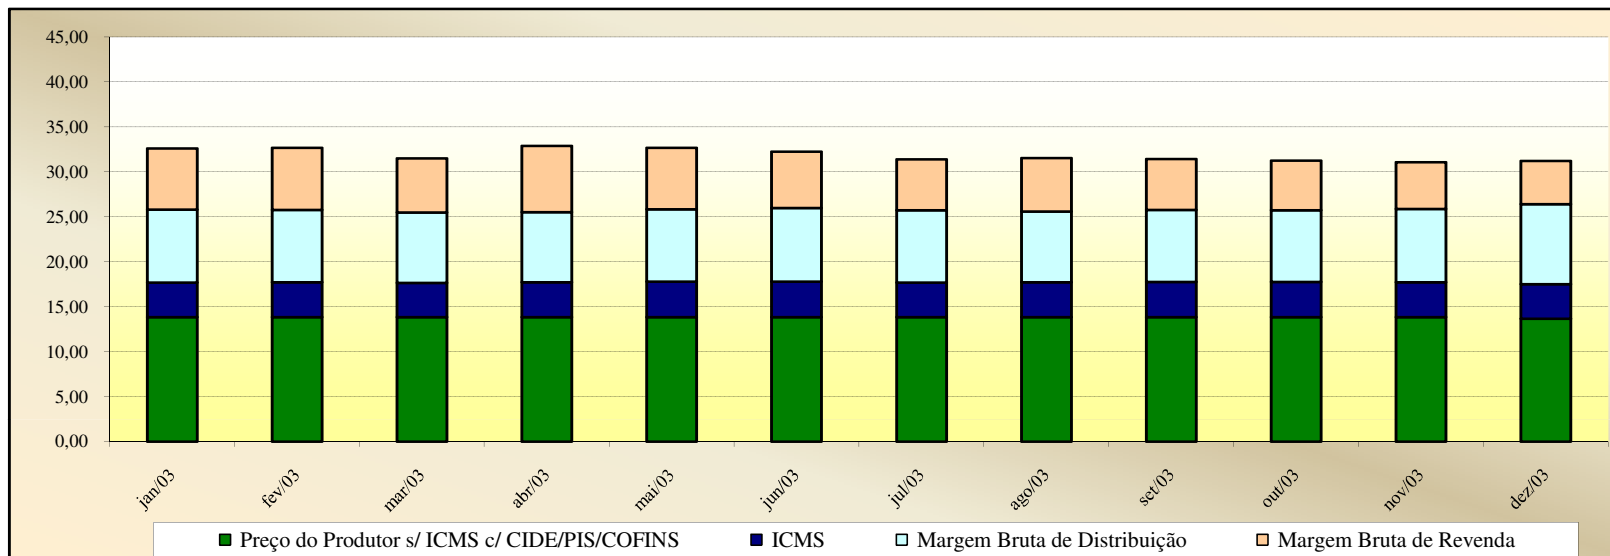

Evolução dos Preços de GLP - Rio Grande do Sul -

Valores
em
R\$ / 13 kg

Valores
em
Percentuais
(%)

Evolução dos Preços de GLP - Santa Catarina -

Valores
em
R\$ / 13 kg

Valores
em
Percentuais
(%)

Evolução dos Preços de GLP - Sergipe -

Valores em R\$ / 13 kg

Valores em Percentuais (%)

Evolução dos Preços de GLP - São Paulo -

Valores
em
R\$ / 13 kg

Valores
em
Percentuais
(%)

Evolução dos Preços de GLP - Tocantins -

Valores
em
R\$ / 13 kg

Valores
em
Percentuais
(%)