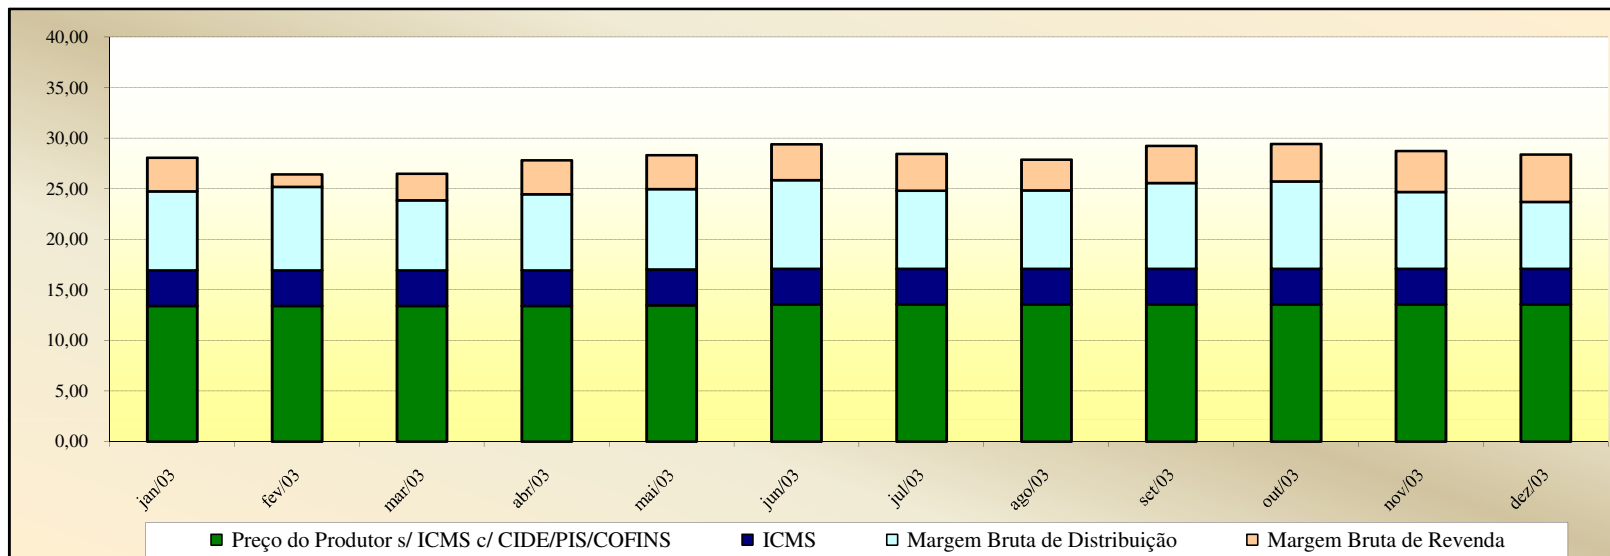

Valores
em
Percentuais
(%)

Evolução dos Preços de GLP - Mato Grosso -

Valores
em
R\$ / 13 kg

Valores
em
Percentuais
(%)

Evolução dos Preços de GLP - Pará -

Valores
em
R\$ / 13 kg

Valores
em
Percentuais
(%)

Evolução dos Preços de GLP - Paraíba -

Valores
em
R\$ / 13 kg

Valores
em
Percentuais
(%)

Evolução dos Preços de GLP - Pernambuco -

Valores
em
R\$ / 13 kg

Valores
em
Percentuais
(%)

Evolução dos Preços de GLP - Piauí -

Valores em R\$ / 13 kg

Valores em Percentuais (%)