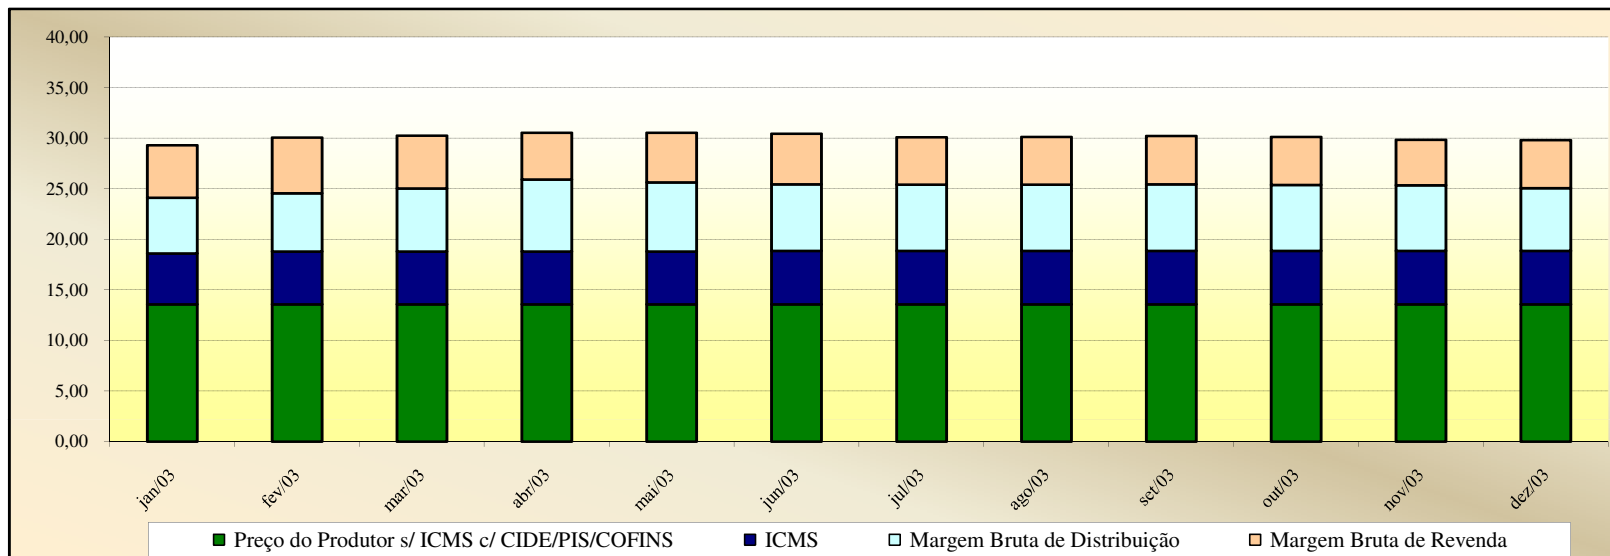

Valores
em
R\$ / 13 kg

Valores
em
Percentuais
(%)

Evolução dos Preços de GLP - Minas Gerais -

Valores
em
R\$ / 13 kg

Valores
em
Percentuais
(%)

Evolução dos Preços de GLP - Mato Grosso do Sul -

Valores
em
R\$ / 13 kg

Valores
em
Percentuais
(%)

Evolução dos Preços de GLP - Mato Grosso -

Valores
em
R\$ / 13 kg

Valores
em
Percentuais
(%)

Evolução dos Preços de GLP - Pará -

Valores
em
R\$ / 13 kg

Valores
em
Percentuais
(%)

Evolução dos Preços de GLP - Paraíba -

Valores
em
R\$ / 13 kg

Valores
em
Percentuais
(%)

Evolução dos Preços de GLP - Pernambuco -

Valores
em
R\$ / 13 kg

Valores
em
Percentuais
(%)

Evolução dos Preços de GLP - Piauí -

Valores em R\$ / 13 kg

Valores em Percentuais (%)