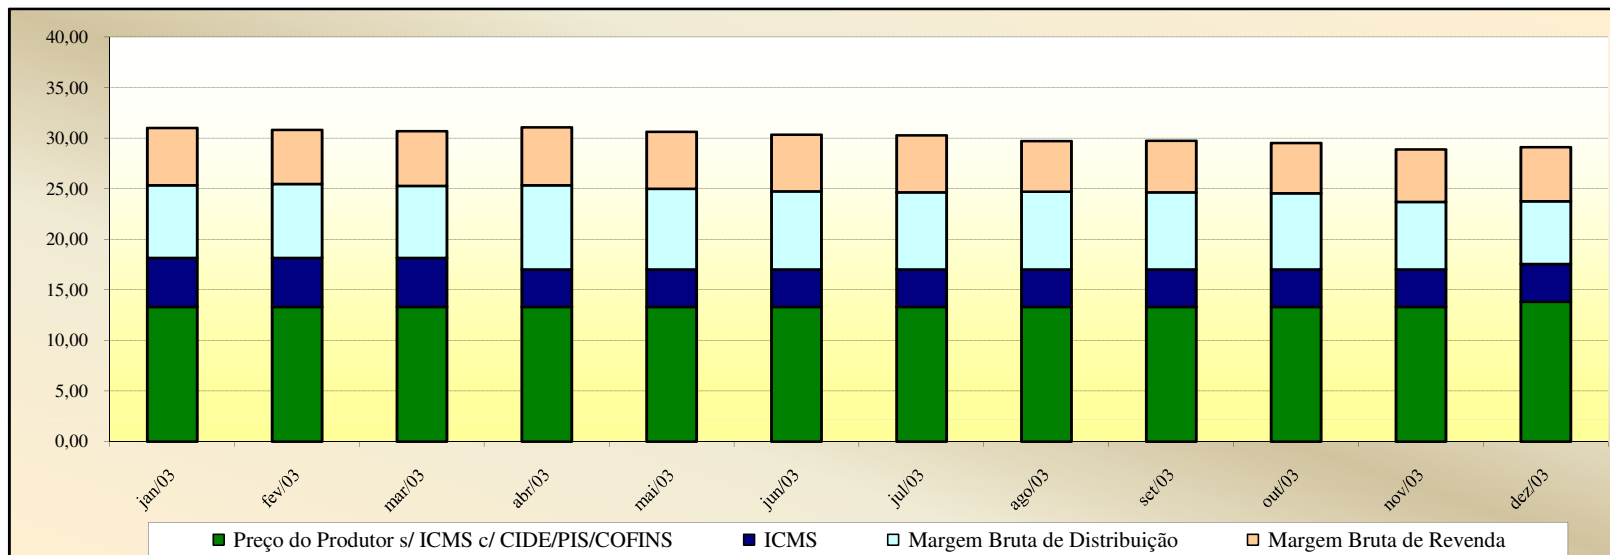

Evolução dos Preços de GLP - Paraná -

Valores
em
R\$ / 13 kg

Valores
em
Percentuais
(%)

Evolução dos Preços de GLP - Rio de Janeiro -

Valores
em
R\$ / 13 kg

Valores
em
Percentuais
(%)

Evolução dos Preços de GLP - Rio Grande do Norte -

Valores
em
R\$ / 13 kg

Valores
em
Percentuais
(%)

Evolução dos Preços de GLP - Rondônia -

Valores
em
R\$ / 13 kg

Valores
em
Percentuais
(%)

Evolução dos Preços de GLP - Roraima -

Valores em R\$ / 13 kg

Valores em Percentuais (%)

Evolução dos Preços de GLP - Rio Grande do Sul -

Valores
em
R\$ / 13 kg

Valores
em
Percentuais
(%)

Evolução dos Preços de GLP - Santa Catarina -

Valores
em
R\$ / 13 kg

Valores
em
Percentuais
(%)

Evolução dos Preços de GLP - Sergipe -