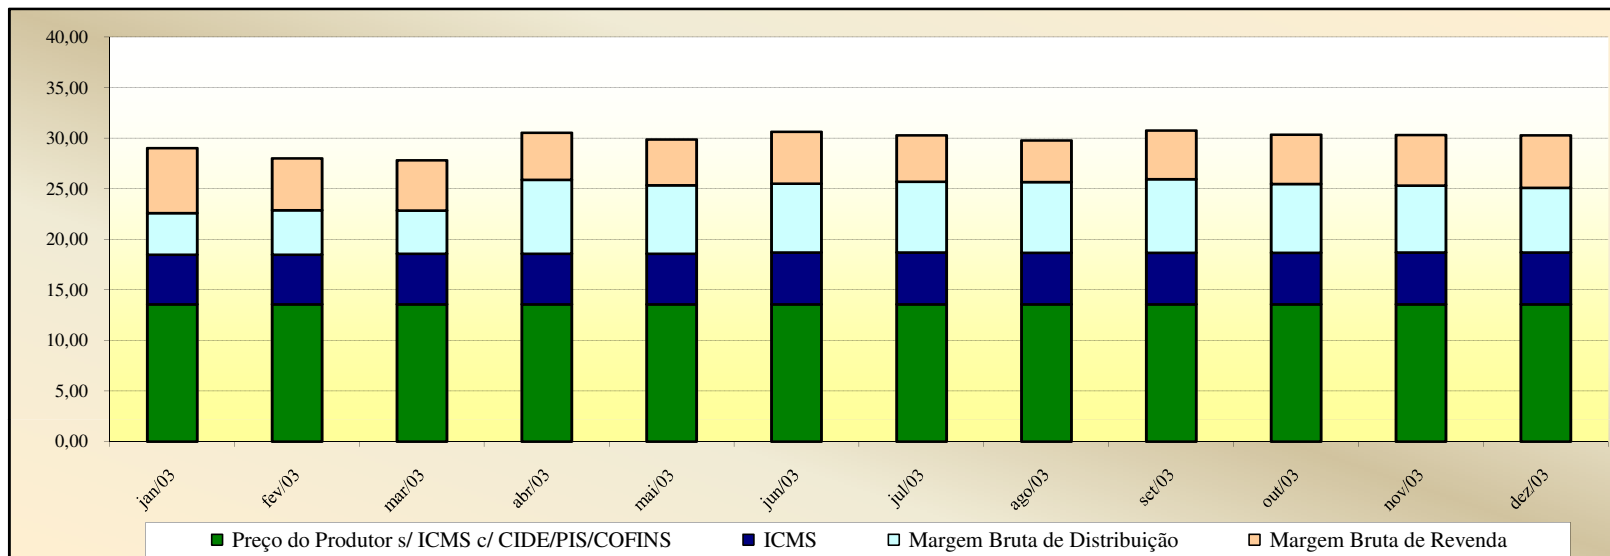

Valores
em
R\$ / 13 kg

Valores
em
Percentuais
(%)

Evolução dos Preços de GLP - Minas Gerais -

Valores
em
R\$ / 13 kg

Valores
em
Percentuais
(%)

Evolução dos Preços de GLP - Mato Grosso do Sul -

Valores
em
R\$ / 13 kg

Valores
em
Percentuais
(%)

Evolução dos Preços de GLP - Mato Grosso -

Valores
em
R\$ / 13 kg

Valores
em
Percentuais
(%)

Evolução dos Preços de GLP - Pará -

Valores
em
R\$ / 13 kg

Valores
em
Percentuais
(%)

Evolução dos Preços de GLP - Paraíba -

Valores
em
R\$ / 13 kg

Valores
em
Percentuais
(%)

Evolução dos Preços de GLP - Pernambuco -

Valores
em
R\$ / 13 kg

Valores
em
Percentuais
(%)

Evolução dos Preços de GLP - Piauí -

Valores em R\$ / 13 kg

Valores em Percentuais (%)