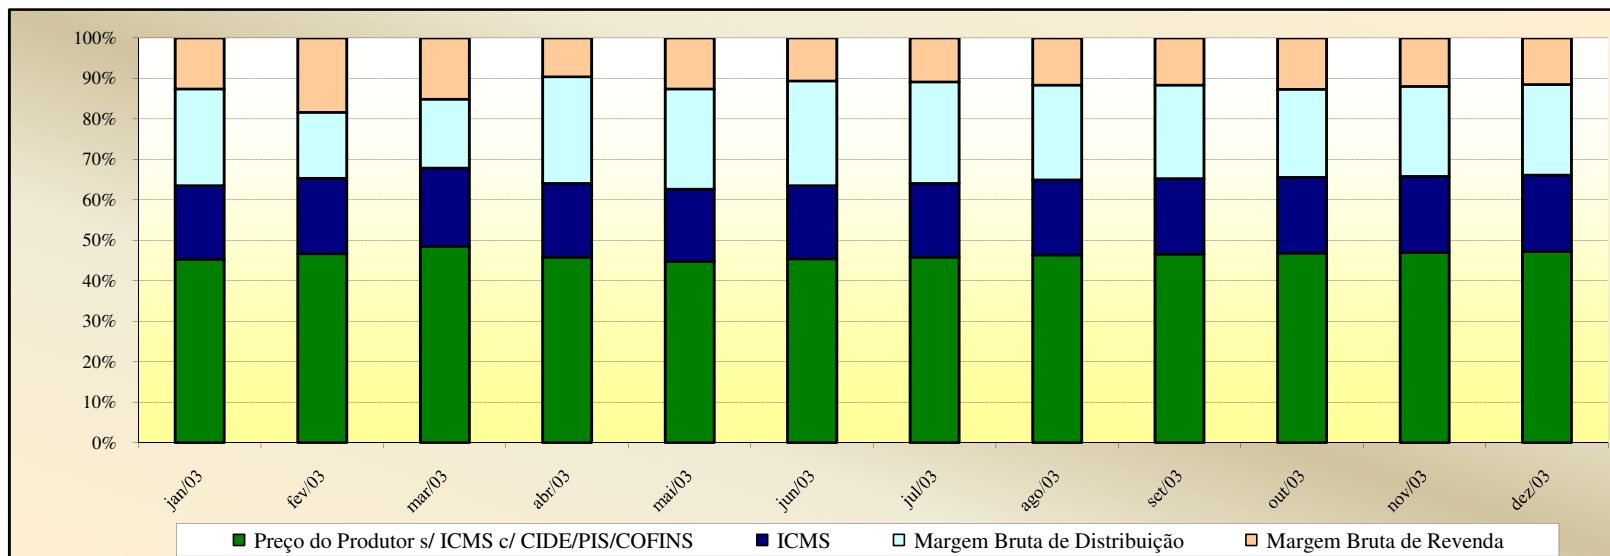

Em set, out e nov de 2009, não foi possível calcular as margens brutas de distribuição e de receita em função da ausência de preços de distribuição.

Evolução dos Preços de GLP - Bahia -

Valores
em
R\$ / 13 kg

Valores
em
Percentuais
(%)

Evolução dos Preços de GLP - Ceará -

Valores
em
R\$ / 13 kg

Valores
em
Percentuais
(%)

Evolução dos Preços de GLP - Distrito Federal -

Valores
em
R\$ / 13 kg

Valores
em
Percentuais
(%)

Evolução dos Preços de GLP - Espírito Santo -

Valores
em
R\$ / 13 kg

Valores
em
Percentuais
(%)

Evolução dos Preços de GLP - Goiás -

Valores
em
R\$ / 13 kg

Valores
em
Percentuais
(%)

Evolução dos Preços de GLP - Maranhão -