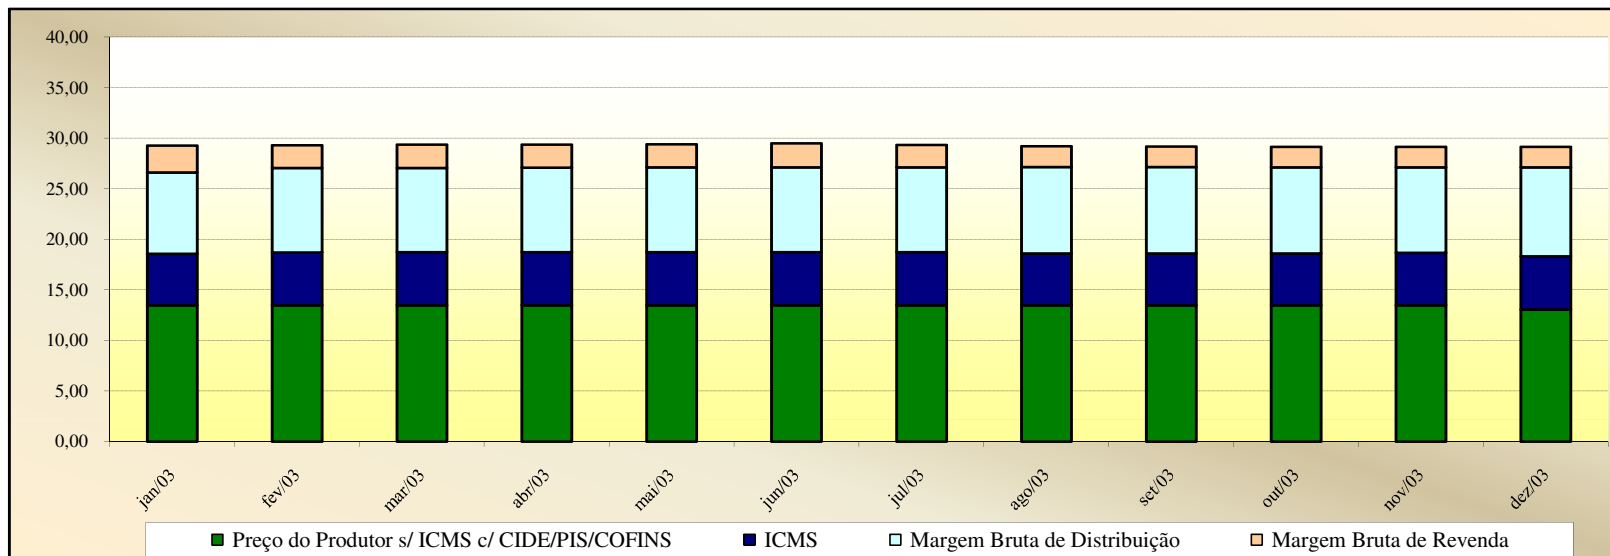

Evolução dos Preços de GLP - Resumo Brasil -

Valores
em
R\$ / 13 kg

Valores
em
Percentuais
(%)

Evolução dos Preços de GLP - Acre -

Valores
em
R\$ / 13 kg

Valores
em
Percentuais
(%)

Evolução dos Preços de GLP - Alagoas -

Valores em R\$ / 13 kg

Valores em Percentuais (%)

Evolução dos Preços de GLP - Amazonas -

Valores
em
R\$ / 13 kg

Valores
em
Percentuais
(%)

Evolução dos Preços de GLP - Amapá -

Valores
em
R\$ / 13 kg

Valores
em
Percentuais
(%)

Em set, out e nov de 2009, não foi possível calcular as margens brutas de distribuição e de receita em função da ausência de preços de distribuição.

Evolução dos Preços de GLP - Bahia -

Valores
em
R\$ / 13 kg