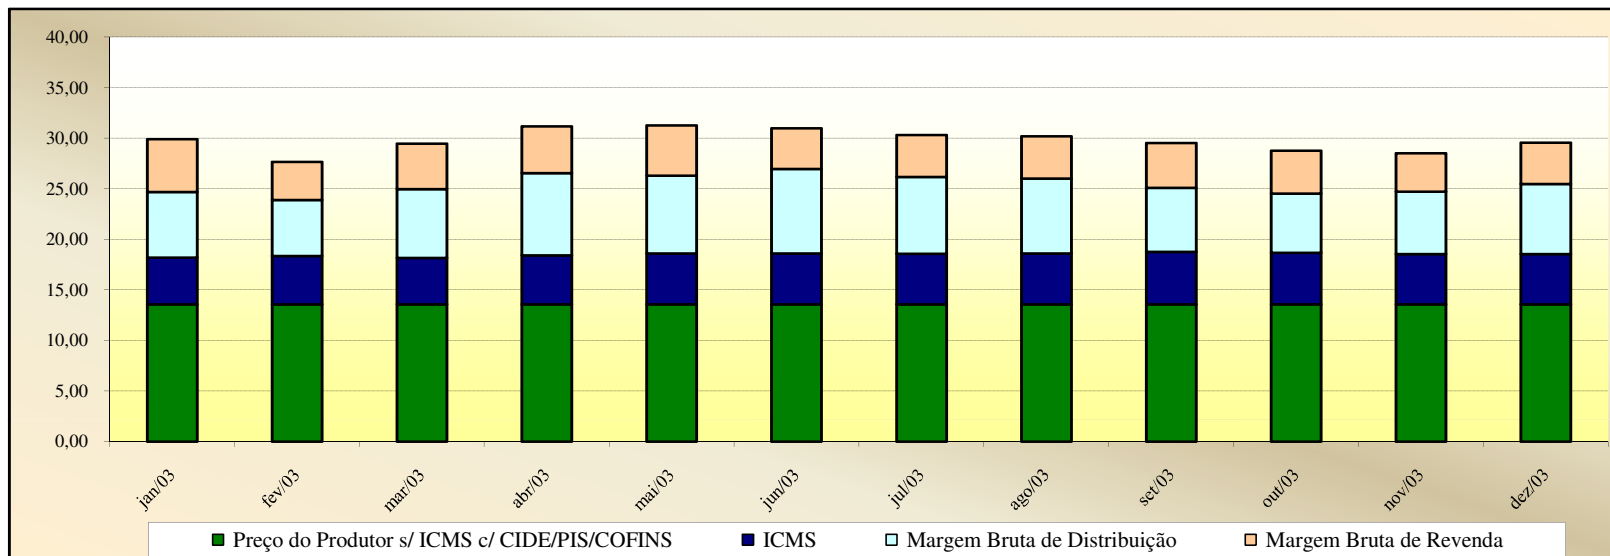

Valores
em
Percentuais
(%)

Evolução dos Preços de GLP - Mato Grosso -

Valores
em
R\$ / 13 kg

Valores
em
Percentuais
(%)

Evolução dos Preços de GLP - Pará -

Valores
em
R\$ / 13 kg

Valores
em
Percentuais
(%)

Evolução dos Preços de GLP - Paraíba -

Valores
em
R\$ / 13 kg

Valores
em
Percentuais
(%)

Evolução dos Preços de GLP - Pernambuco -

Valores
em
R\$ / 13 kg

Valores
em
Percentuais
(%)

Evolução dos Preços de GLP - Piauí -

Valores em R\$ / 13 kg

Valores em Percentuais (%)