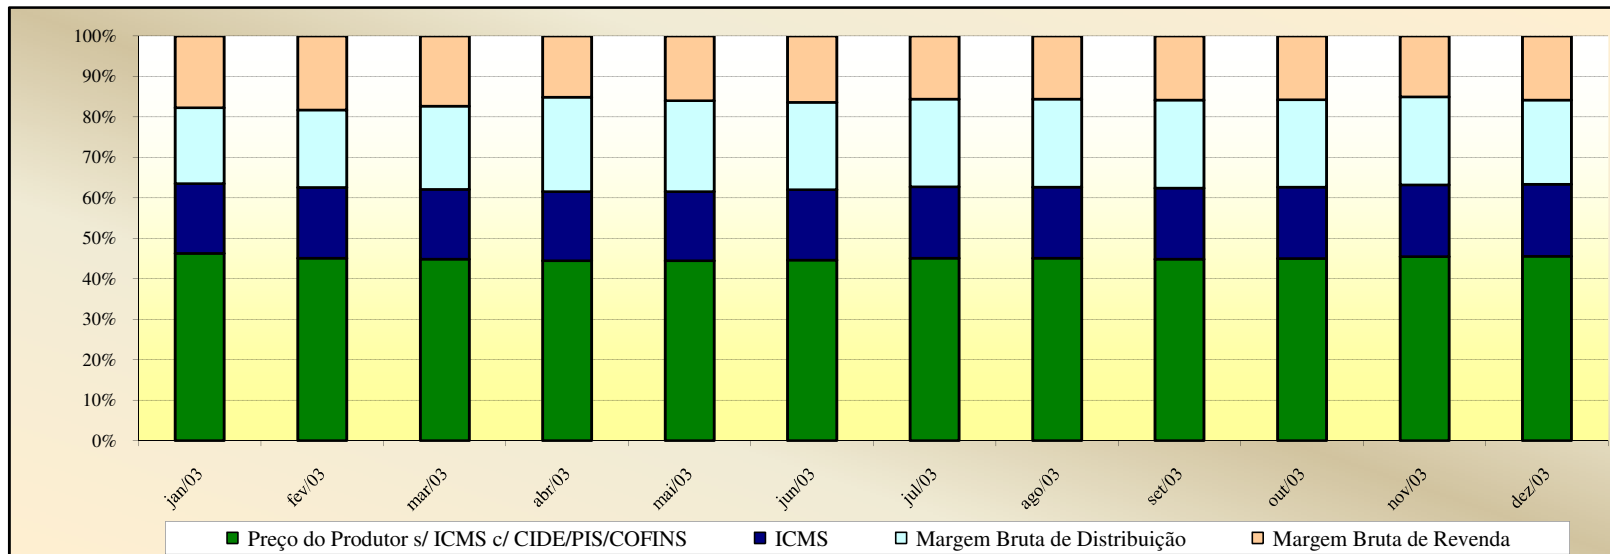

Valores
em
R\$ / 13 kg

Valores
em
Percentuais
(%)

Evolução dos Preços de GLP - Minas Gerais -

Valores
em
R\$ / 13 kg

Valores
em
Percentuais
(%)

Evolução dos Preços de GLP - Mato Grosso do Sul -

Valores
em
R\$ / 13 kg

Valores
em
Percentuais
(%)

Evolução dos Preços de GLP - Mato Grosso -

Valores
em
R\$ / 13 kg

Valores
em
Percentuais
(%)

Evolução dos Preços de GLP - Pará -

Valores
em
R\$ / 13 kg

Valores
em
Percentuais
(%)

Evolução dos Preços de GLP - Paraíba -

Valores
em
R\$ / 13 kg

Valores
em
Percentuais
(%)

Evolução dos Preços de GLP - Pernambuco -

Valores
em
R\$ / 13 kg

Valores
em
Percentuais
(%)

Evolução dos Preços de GLP - Piauí -

Valores em R\$ / 13 kg

Valores em Percentuais (%)