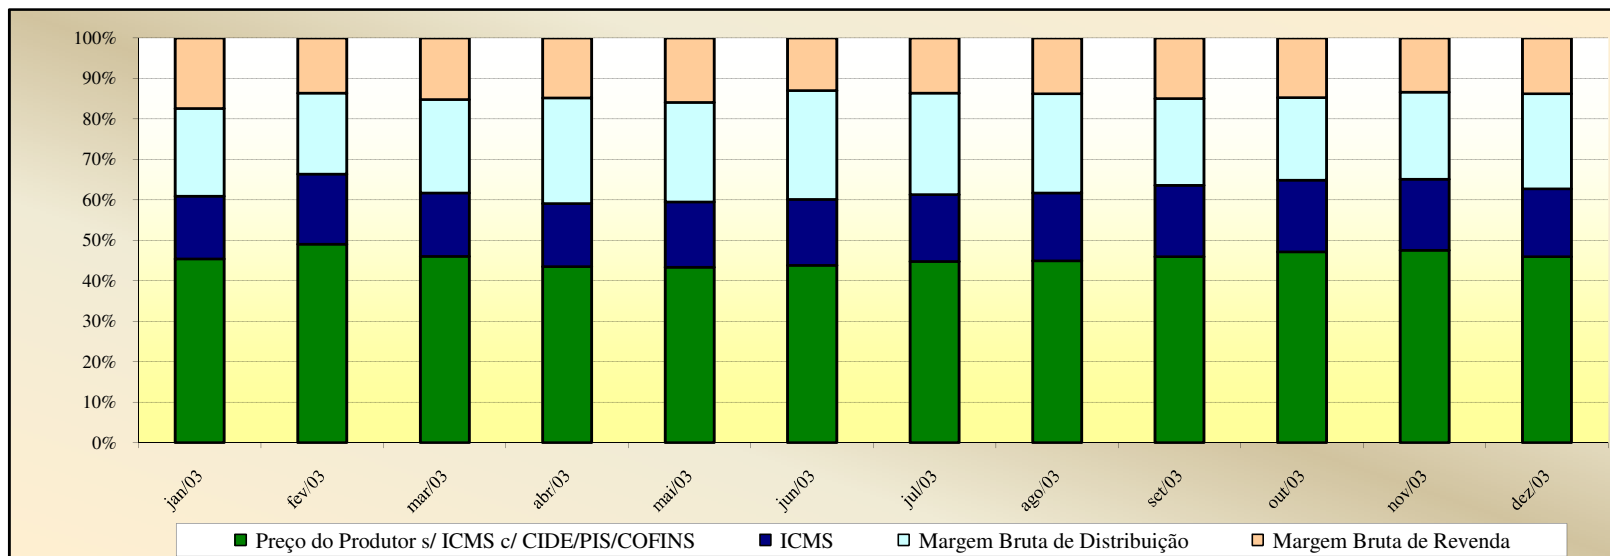

Valores
em
Percentuais
(%)

Evolução dos Preços de GLP - Mato Grosso -

Valores
em
R\$ / 13 kg

Valores
em
Percentuais
(%)

Evolução dos Preços de GLP - Pará -

Valores
em
R\$ / 13 kg

Valores
em
Percentuais
(%)

Evolução dos Preços de GLP - Paraíba -

Valores
em
R\$ / 13 kg

Valores
em
Percentuais
(%)

Evolução dos Preços de GLP - Pernambuco -

Valores
em
R\$ / 13 kg

Valores
em
Percentuais
(%)

Evolução dos Preços de GLP - Piauí -

Valores em R\$ / 13 kg

Valores em Percentuais (%)