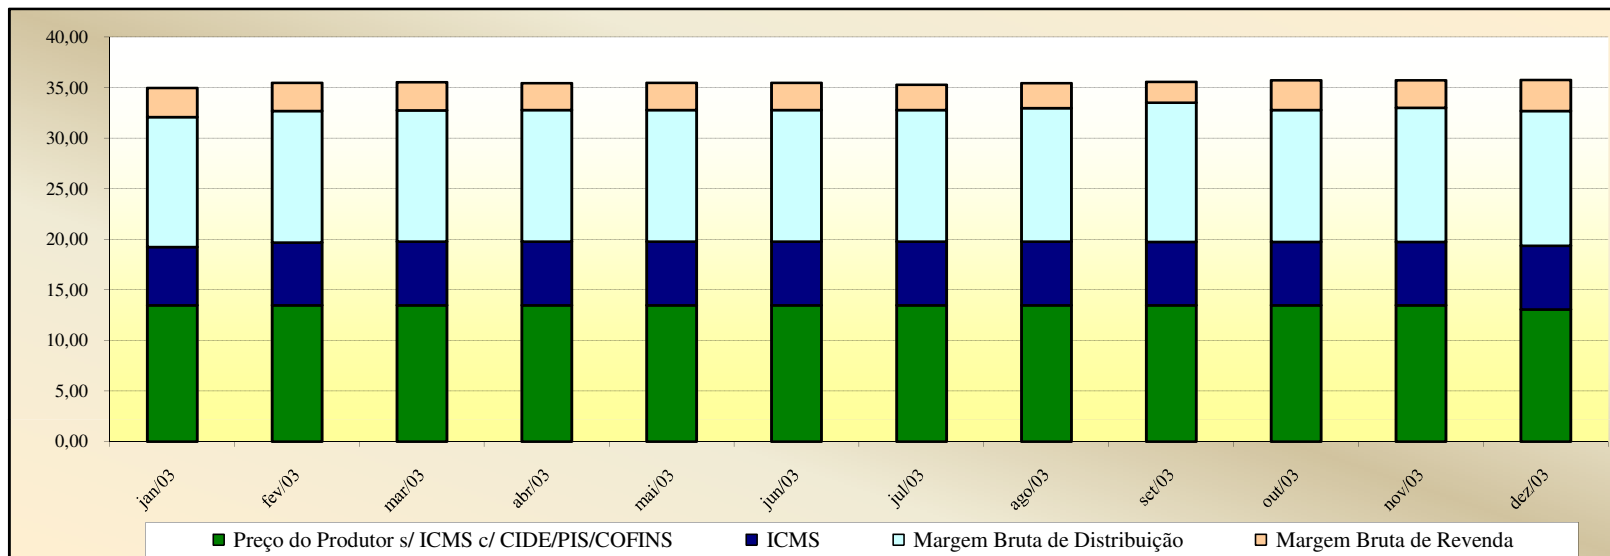

Evolução dos Preços de GLP - Resumo Brasil -

Valores
em
R\$ / 13 kg

Valores
em
Percentuais
(%)

Evolução dos Preços de GLP - Acre -

Valores
em
R\$ / 13 kg

Valores
em
Percentuais
(%)

Evolução dos Preços de GLP - Alagoas -

Valores em R\$ / 13 kg

Valores em Percentuais (%)

Evolução dos Preços de GLP - Amazonas -

Valores
em
R\$ / 13 kg

Valores
em
Percentuais
(%)

Evolução dos Preços de GLP - Amapá -

Valores
em
R\$ / 13 kg

Valores
em
Percentuais
(%)