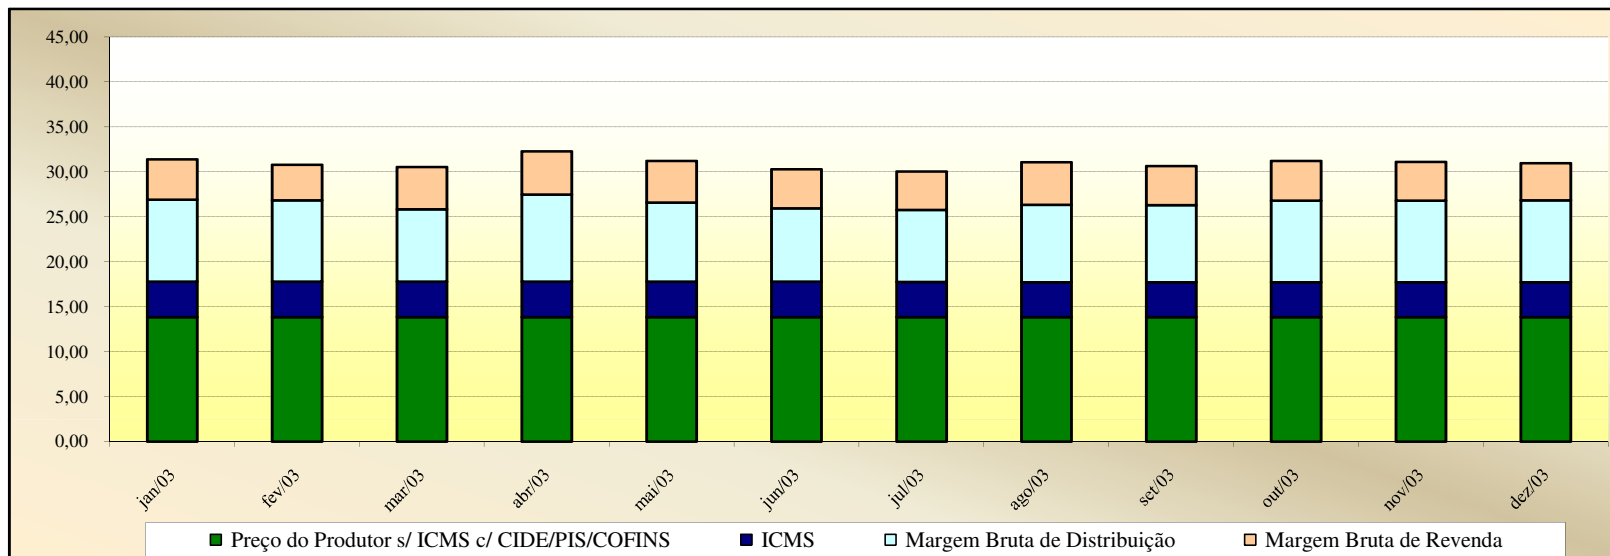

Evolução dos Preços de GLP - Espírito Santo -

Valores
em
R\$ / 13 kg

Valores
em
Percentuais
(%)

Evolução dos Preços de GLP - Goiás -

Valores
em
R\$ / 13 kg

Valores
em
Percentuais
(%)

Evolução dos Preços de GLP - Maranhão -

Valores
em
R\$ / 13 kg

Valores
em
Percentuais
(%)

Evolução dos Preços de GLP - Minas Gerais -

Valores
em
R\$ / 13 kg

Valores
em
Percentuais
(%)

Evolução dos Preços de GLP - Mato Grosso do Sul -

Valores
em
R\$ / 13 kg

Valores
em
Percentuais
(%)

Evolução dos Preços de GLP - Mato Grosso -

Valores
em
R\$ / 13 kg

Valores
em
Percentuais
(%)

Evolução dos Preços de GLP - Pará -

Valores
em
R\$ / 13 kg

Valores
em
Percentuais
(%)

Evolução dos Preços de GLP - Paraíba -