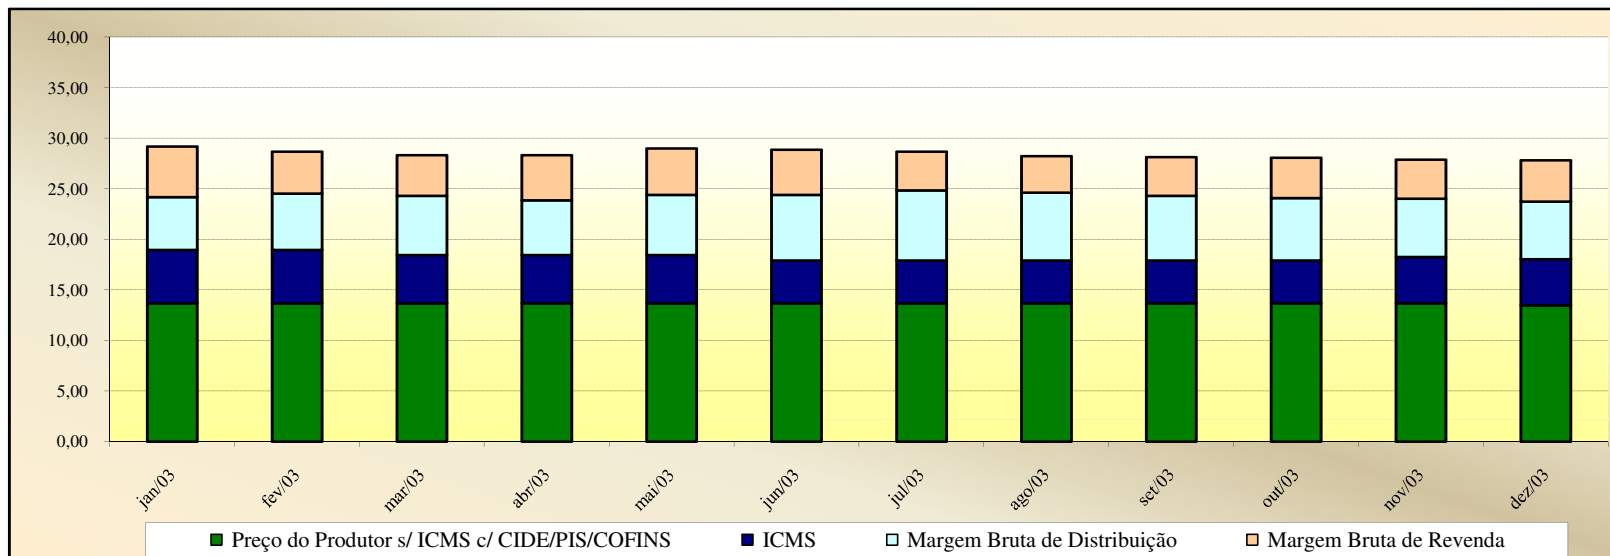

Em set, out e nov de 2009, não foi possível calcular as margens brutas de distribuição e de receita em função da ausência de preços de distribuição.

Evolução dos Preços de GLP - Bahia -

Valores
em
R\$ / 13 kg

Valores
em
Percentuais
(%)

Evolução dos Preços de GLP - Ceará -

Valores
em
R\$ / 13 kg

Valores
em
Percentuais
(%)

Evolução dos Preços de GLP - Distrito Federal -

Valores
em
R\$ / 13 kg

Valores
em
Percentuais
(%)

Evolução dos Preços de GLP - Espírito Santo -

Valores
em
R\$ / 13 kg

Valores
em
Percentuais
(%)

Evolução dos Preços de GLP - Goiás -

Valores
em
R\$ / 13 kg

Valores
em
Percentuais
(%)

Evolução dos Preços de GLP - Maranhão -