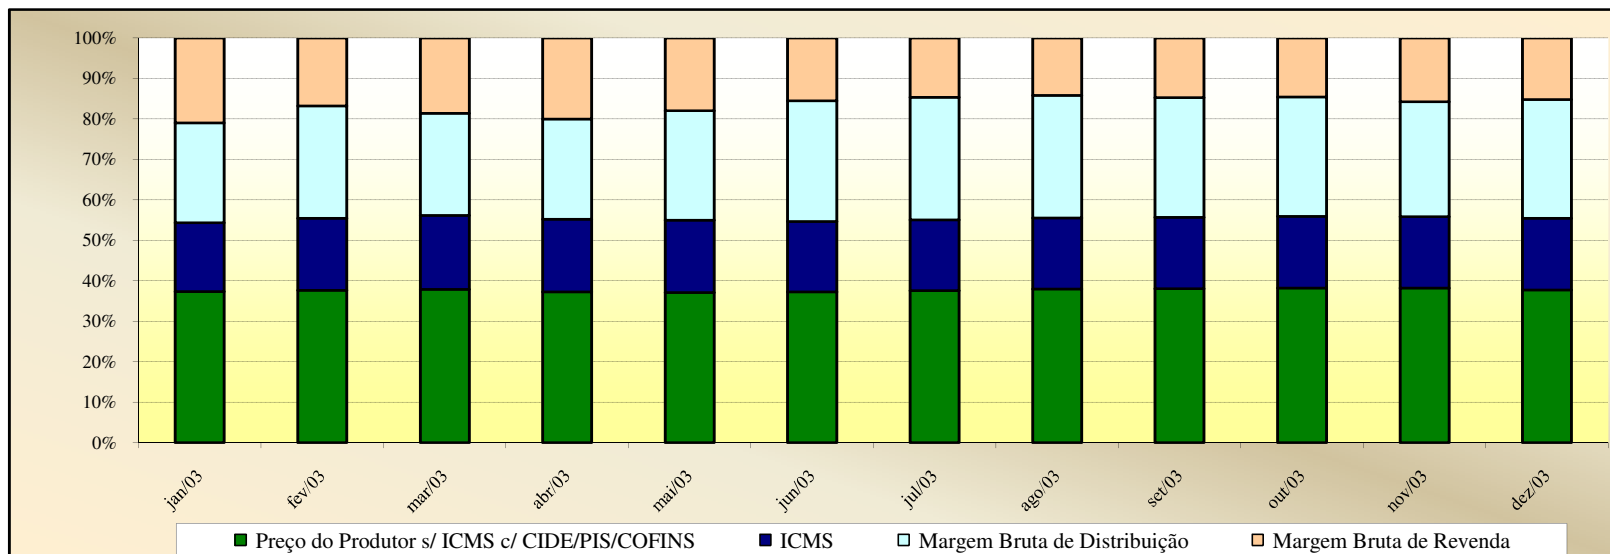

Valores
em
R\$ / 13 kg

Valores
em
Percentuais
(%)

Evolução dos Preços de GLP - Minas Gerais -

Valores
em
R\$ / 13 kg

Valores
em
Percentuais
(%)

Evolução dos Preços de GLP - Mato Grosso do Sul -

Valores
em
R\$ / 13 kg

Valores
em
Percentuais
(%)

Evolução dos Preços de GLP - Mato Grosso -

Valores
em
R\$ / 13 kg

Valores
em
Percentuais
(%)

Evolução dos Preços de GLP - Pará -

Valores
em
R\$ / 13 kg

Valores
em
Percentuais
(%)

Evolução dos Preços de GLP - Paraíba -

Valores
em
R\$ / 13 kg

Valores
em
Percentuais
(%)

Evolução dos Preços de GLP - Pernambuco -

Valores
em
R\$ / 13 kg

Valores
em
Percentuais
(%)

Evolução dos Preços de GLP - Piauí -

Valores em R\$ / 13 kg

Valores em Percentuais (%)