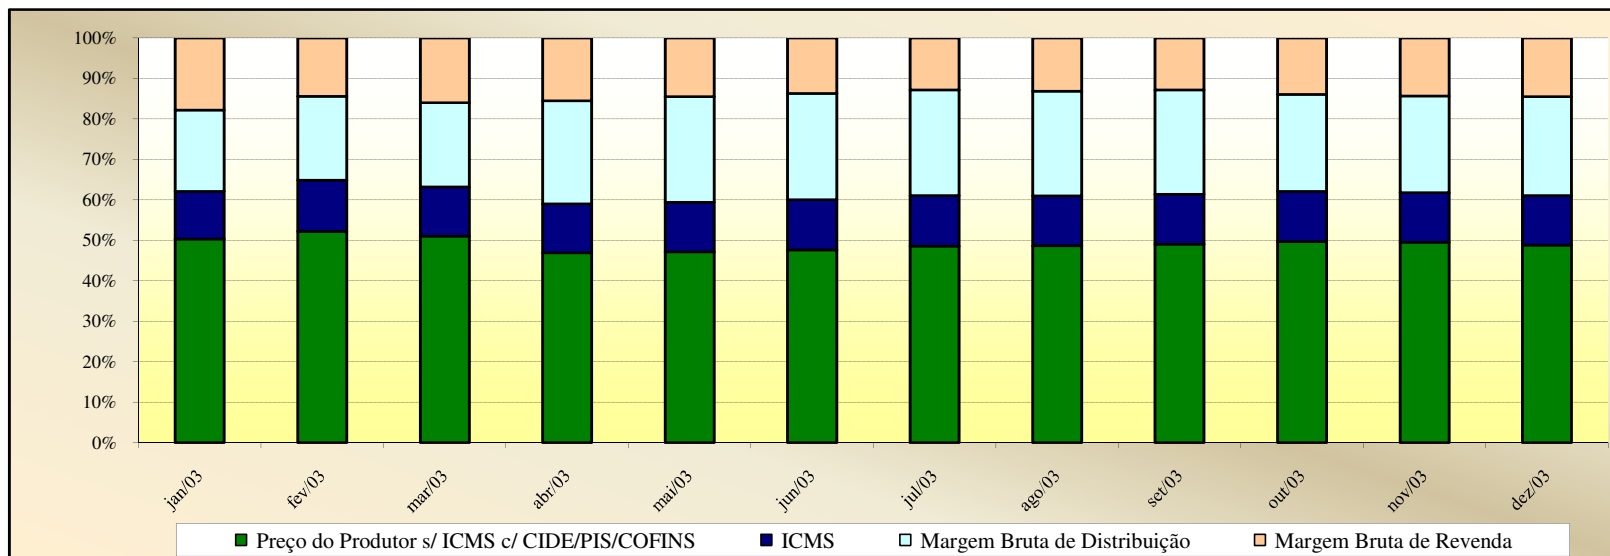

Valores
em
Percentuais
(%)

Evolução dos Preços de GLP - Ceará -

Valores
em
R\$ / 13 kg

Valores
em
Percentuais
(%)

Evolução dos Preços de GLP - Distrito Federal -

Valores
em
R\$ / 13 kg

Valores
em
Percentuais
(%)

Evolução dos Preços de GLP - Espírito Santo -

Valores
em
R\$ / 13 kg

Valores
em
Percentuais
(%)

Evolução dos Preços de GLP - Goiás -

Valores
em
R\$ / 13 kg

Valores
em
Percentuais
(%)

Evolução dos Preços de GLP - Maranhão -

Valores
em
R\$ / 13 kg

Valores
em
Percentuais
(%)

Evolução dos Preços de GLP - Minas Gerais -

Valores
em
R\$ / 13 kg

Valores
em
Percentuais
(%)

Evolução dos Preços de GLP - Mato Grosso do Sul -

Valores
em
R\$ / 13 kg