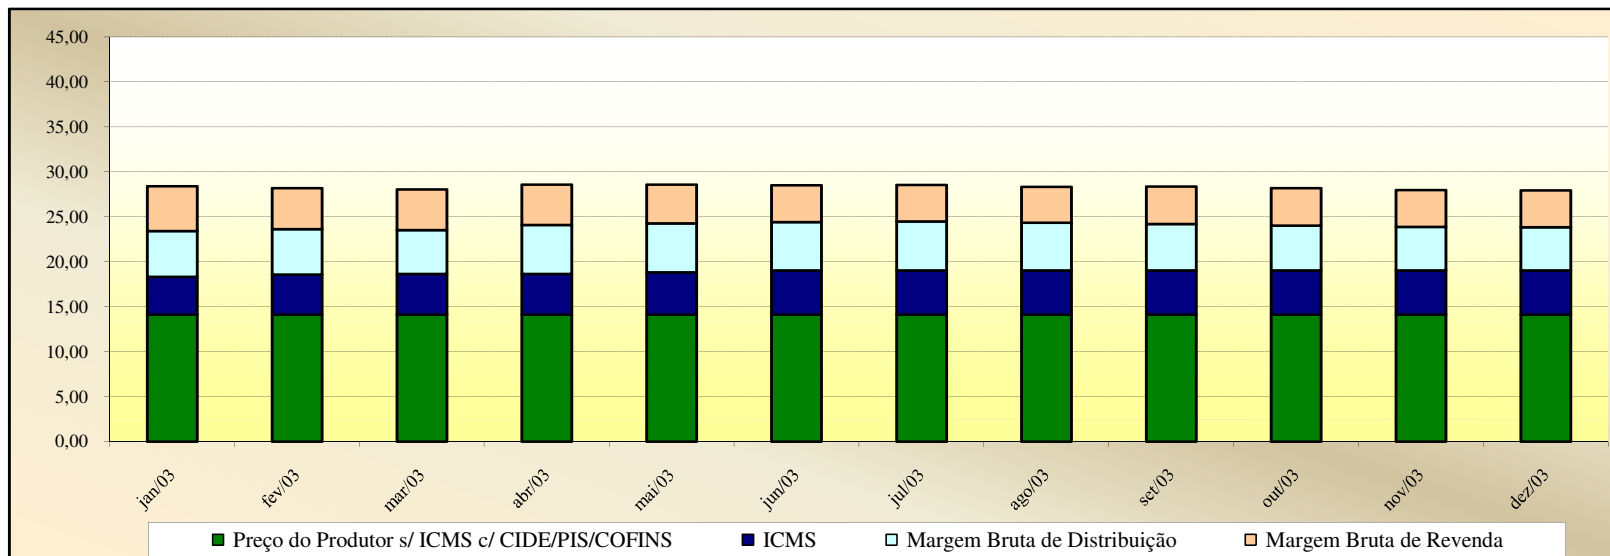

Evolução dos Preços de GLP - Espírito Santo -

Valores
em
R\$ / 13 kg

Valores
em
Percentuais
(%)

Evolução dos Preços de GLP - Goiás -

Valores
em
R\$ / 13 kg

Valores
em
Percentuais
(%)

Evolução dos Preços de GLP - Maranhão -

Valores
em
R\$ / 13 kg

Valores
em
Percentuais
(%)

Evolução dos Preços de GLP - Minas Gerais -

Valores
em
R\$ / 13 kg

Valores
em
Percentuais
(%)

Evolução dos Preços de GLP - Mato Grosso do Sul -

Valores
em
R\$ / 13 kg

Valores
em
Percentuais
(%)

Evolução dos Preços de GLP - Mato Grosso -

Valores
em
R\$ / 13 kg

Valores
em
Percentuais
(%)

Evolução dos Preços de GLP - Pará -

Valores
em
R\$ / 13 kg

Valores
em
Percentuais
(%)

Evolução dos Preços de GLP - Paraíba -