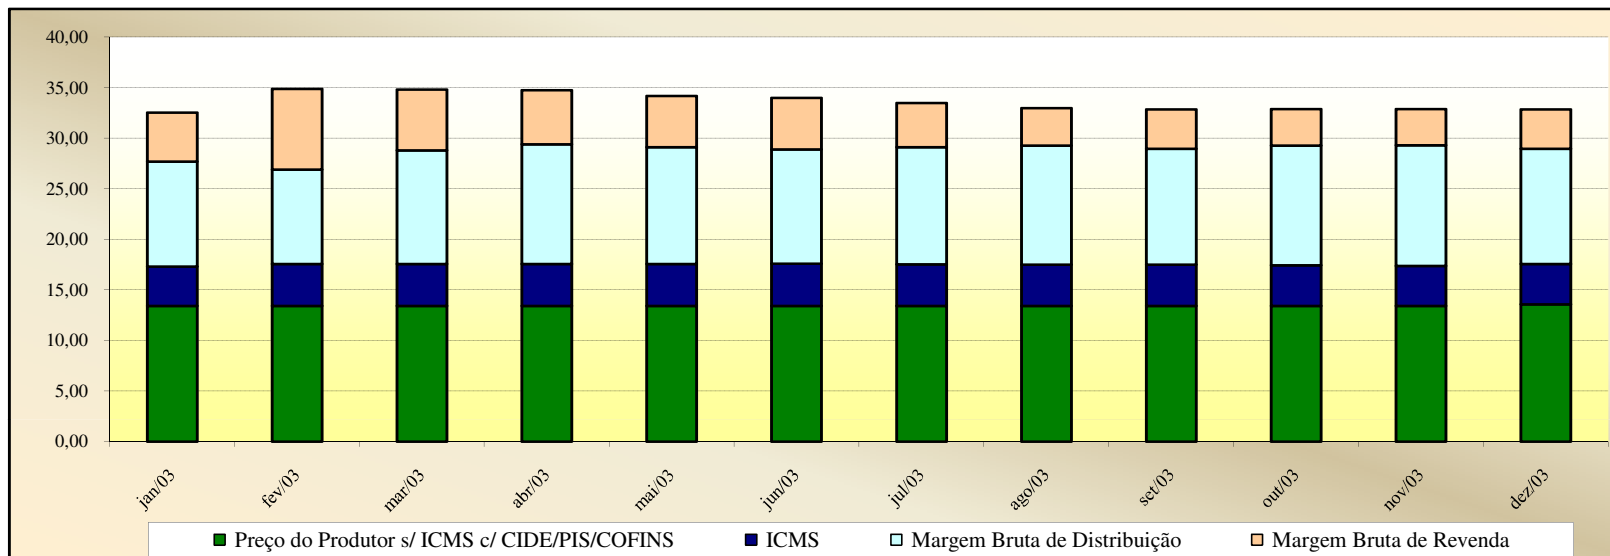

Evolução dos Preços de GLP - Resumo Brasil -

Valores
em
R\$ / 13 kg

Valores
em
Percentuais
(%)

Evolução dos Preços de GLP - Acre -

Valores
em
R\$ / 13 kg

Valores
em
Percentuais
(%)

Evolução dos Preços de GLP - Alagoas -

Valores em R\$ / 13 kg

Valores em Percentuais (%)

Evolução dos Preços de GLP - Amazonas -

Valores
em
R\$ / 13 kg

Valores
em
Percentuais
(%)

Evolução dos Preços de GLP - Amapá -

Valores
em
R\$ / 13 kg

Valores
em
Percentuais
(%)

Em set, out e nov de 2009, não foi possível calcular as margens brutas de distribuição e de receita em função da ausência de preços de distribuição.

Evolução dos Preços de GLP - Bahia -

Valores
em
R\$ / 13 kg