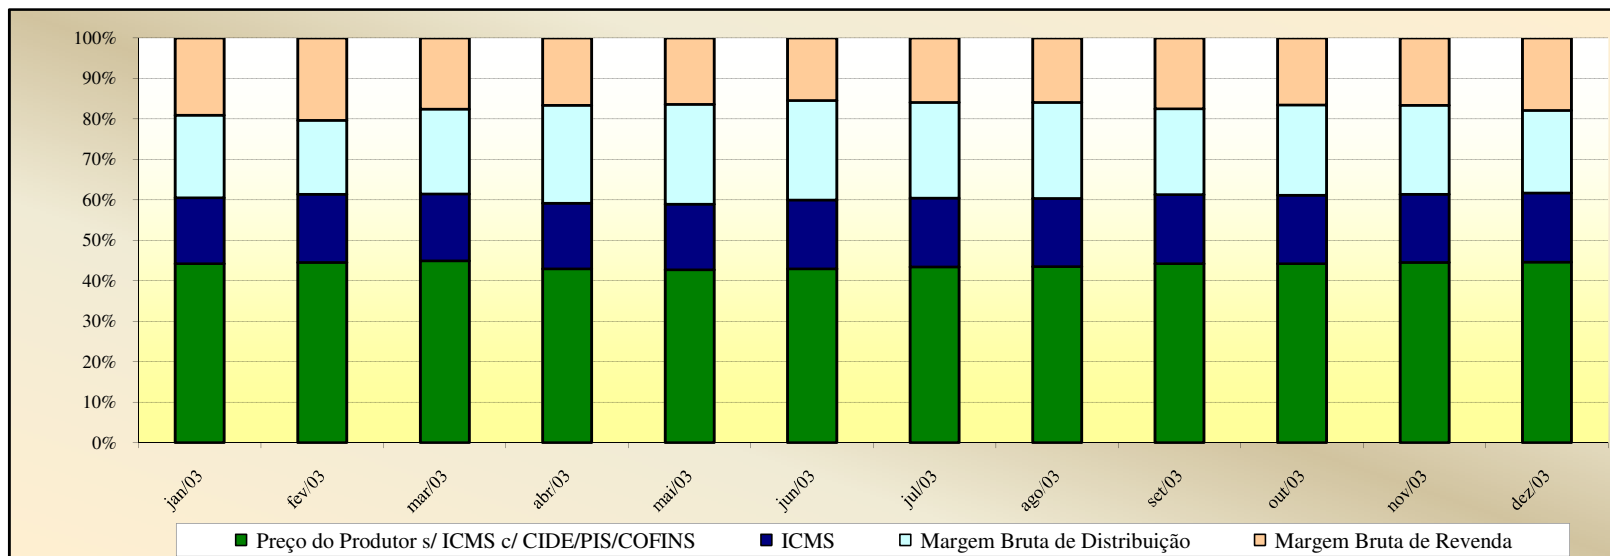

Valores
em
Percentuais
(%)

Evolução dos Preços de GLP - Ceará -

Valores
em
R\$ / 13 kg

Valores
em
Percentuais
(%)

Evolução dos Preços de GLP - Distrito Federal -

Valores
em
R\$ / 13 kg

Valores
em
Percentuais
(%)

Evolução dos Preços de GLP - Espírito Santo -

Valores
em
R\$ / 13 kg

Valores
em
Percentuais
(%)

Evolução dos Preços de GLP - Goiás -

Valores
em
R\$ / 13 kg

Valores
em
Percentuais
(%)

Evolução dos Preços de GLP - Maranhão -

Valores
em
R\$ / 13 kg

Valores
em
Percentuais
(%)

Evolução dos Preços de GLP - Minas Gerais -

Valores
em
R\$ / 13 kg

Valores
em
Percentuais
(%)

Evolução dos Preços de GLP - Mato Grosso do Sul -

Valores
em
R\$ / 13 kg