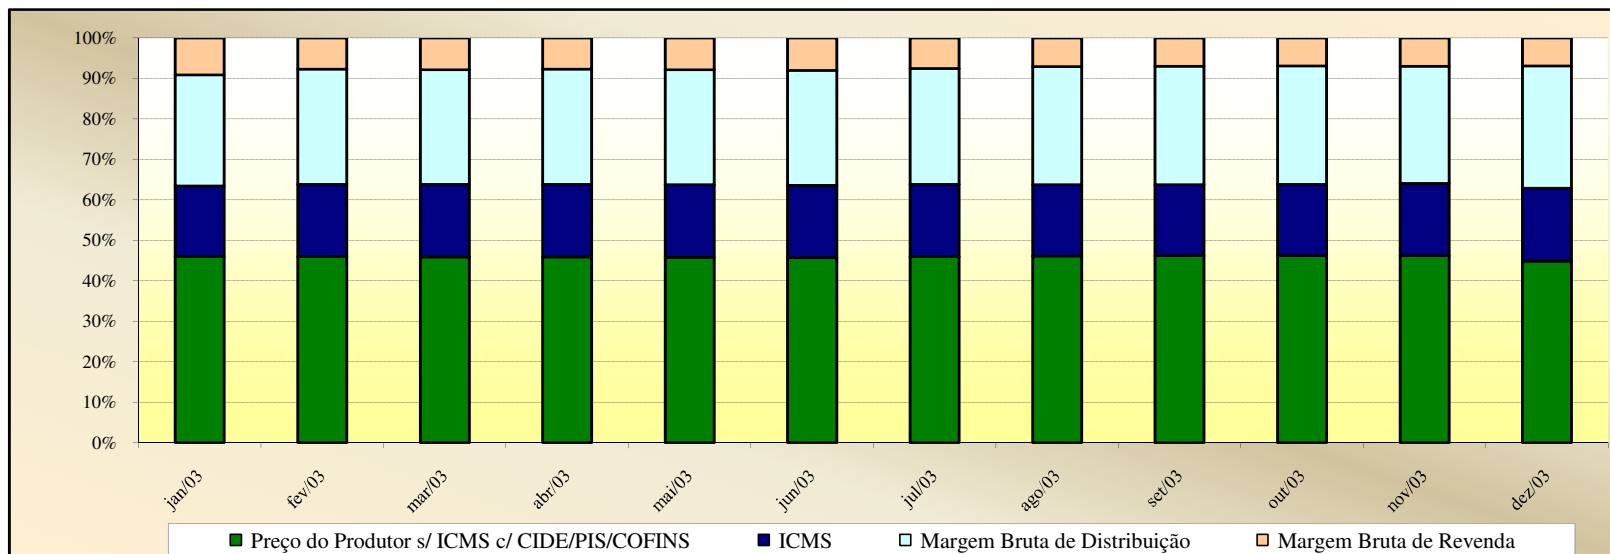

Evolução dos Preços de GLP - Resumo Brasil -

Valores
em
R\$ / 13 kg

Valores
em
Percentuais
(%)

Evolução dos Preços de GLP - Acre -

Valores
em
R\$ / 13 kg

Valores
em
Percentuais
(%)

Evolução dos Preços de GLP - Alagoas -

Valores em R\$ / 13 kg

Valores em Percentuais (%)

Evolução dos Preços de GLP - Amazonas -

Valores
em
R\$ / 13 kg

Valores
em
Percentuais
(%)

Evolução dos Preços de GLP - Amapá -

Valores
em
R\$ / 13 kg

Valores
em
Percentuais
(%)

Em set, out e nov de 2009, não foi possível calcular as margens brutas de distribuição e de receita em função da ausência de preços de distribuição.

Evolução dos Preços de GLP - Bahia -

Valores
em
R\$ / 13 kg