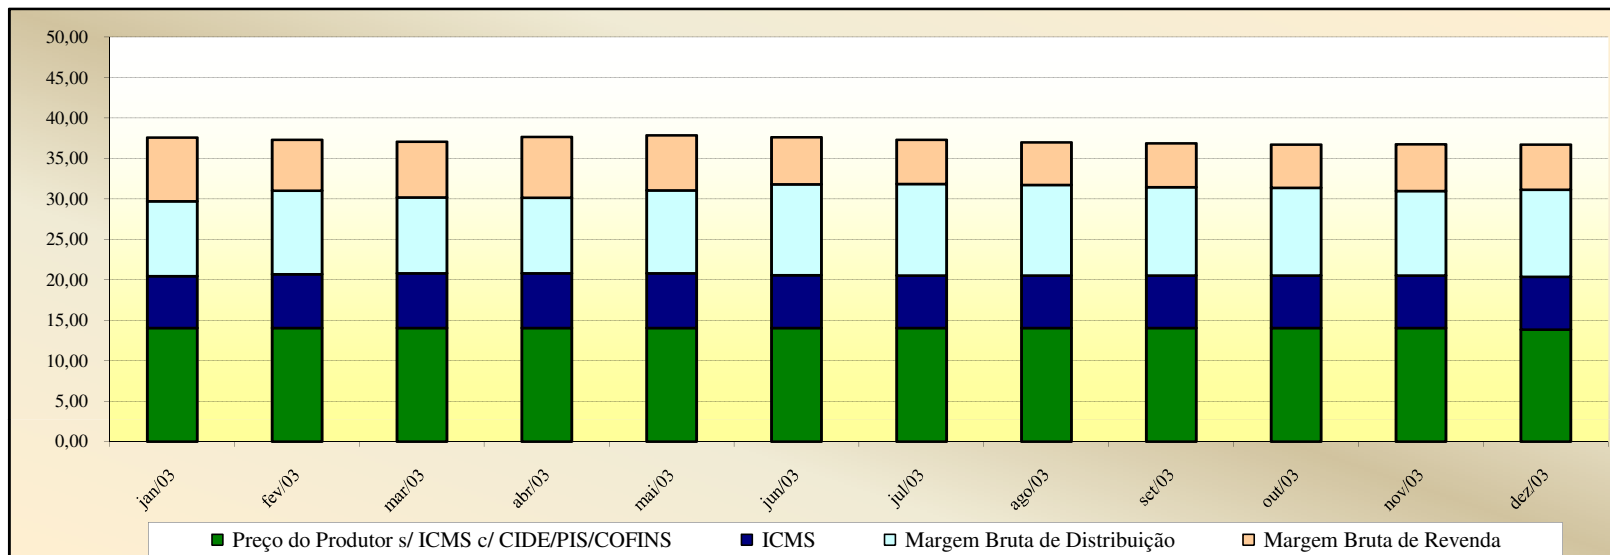

Evolução dos Preços de GLP - Espírito Santo -

Valores
em
R\$ / 13 kg

Valores
em
Percentuais
(%)

Evolução dos Preços de GLP - Goiás -

Valores
em
R\$ / 13 kg

Valores
em
Percentuais
(%)

Evolução dos Preços de GLP - Maranhão -

Valores
em
R\$ / 13 kg

Valores
em
Percentuais
(%)

Evolução dos Preços de GLP - Minas Gerais -

Valores
em
R\$ / 13 kg

Valores
em
Percentuais
(%)

Evolução dos Preços de GLP - Mato Grosso do Sul -

Valores
em
R\$ / 13 kg

Valores
em
Percentuais
(%)

Evolução dos Preços de GLP - Mato Grosso -

Valores
em
R\$ / 13 kg

Valores
em
Percentuais
(%)

Evolução dos Preços de GLP - Pará -

Valores
em
R\$ / 13 kg

Valores
em
Percentuais
(%)

Evolução dos Preços de GLP - Paraíba -