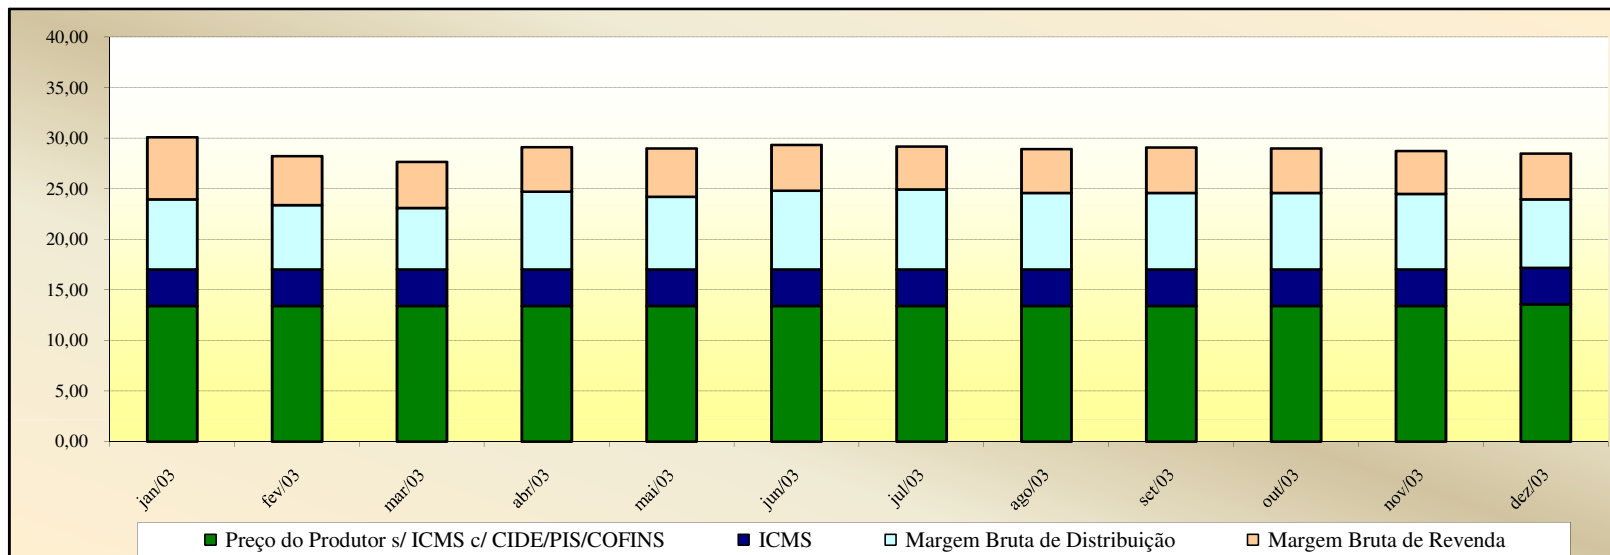

Evolução dos Preços de GLP - Resumo Brasil -

Valores
em
R\$ / 13 kg

Valores
em
Percentuais
(%)

Evolução dos Preços de GLP - Acre -

Valores
em
R\$ / 13 kg

Valores
em
Percentuais
(%)

Evolução dos Preços de GLP - Alagoas -

Valores em R\$ / 13 kg

Valores em Percentuais (%)

Evolução dos Preços de GLP - Amazonas -

Valores
em
R\$ / 13 kg

Valores
em
Percentuais
(%)

Evolução dos Preços de GLP - Amapá -

Valores
em
R\$ / 13 kg

Valores
em
Percentuais
(%)

Em set, out e nov de 2009, não foi possível calcular as margens brutas de distribuição e de receita em função da ausência de preços de distribuição.

Evolução dos Preços de GLP - Bahia -

Valores
em
R\$ / 13 kg

Valores
em
Percentuais
(%)

Evolução dos Preços de GLP - Ceará -

Valores
em
R\$ / 13 kg

Valores
em
Percentuais
(%)

Evolução dos Preços de GLP - Distrito Federal -

Valores
em
R\$ / 13 kg

Valores
em
Percentuais
(%)