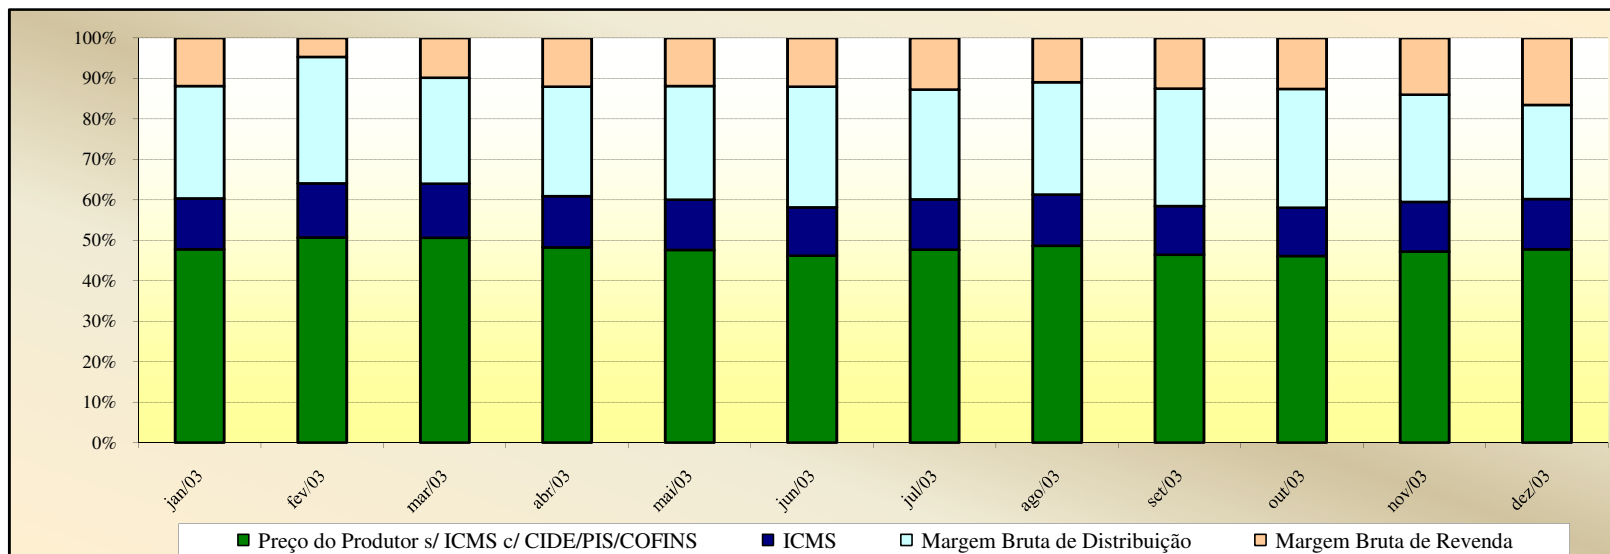

Valores
em
Percentuais
(%)

Evolução dos Preços de GLP - Mato Grosso -

Valores
em
R\$ / 13 kg

Valores
em
Percentuais
(%)

Evolução dos Preços de GLP - Pará -

Valores
em
R\$ / 13 kg

Valores
em
Percentuais
(%)

Evolução dos Preços de GLP - Paraíba -

Valores
em
R\$ / 13 kg

Valores
em
Percentuais
(%)

Evolução dos Preços de GLP - Pernambuco -

Valores
em
R\$ / 13 kg

Valores
em
Percentuais
(%)

Evolução dos Preços de GLP - Piauí -

Valores em R\$ / 13 kg

Valores em Percentuais (%)