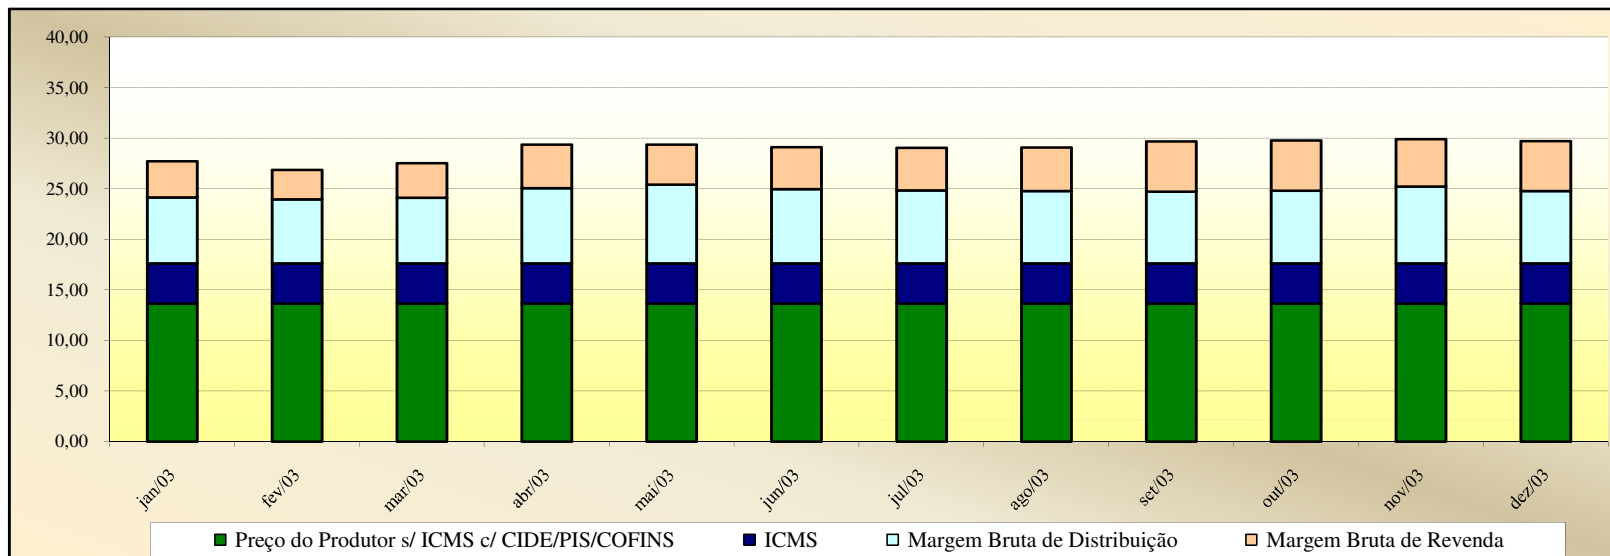

Evolução dos Preços de GLP - Paraná -

Valores
em
R$ / 13 kg