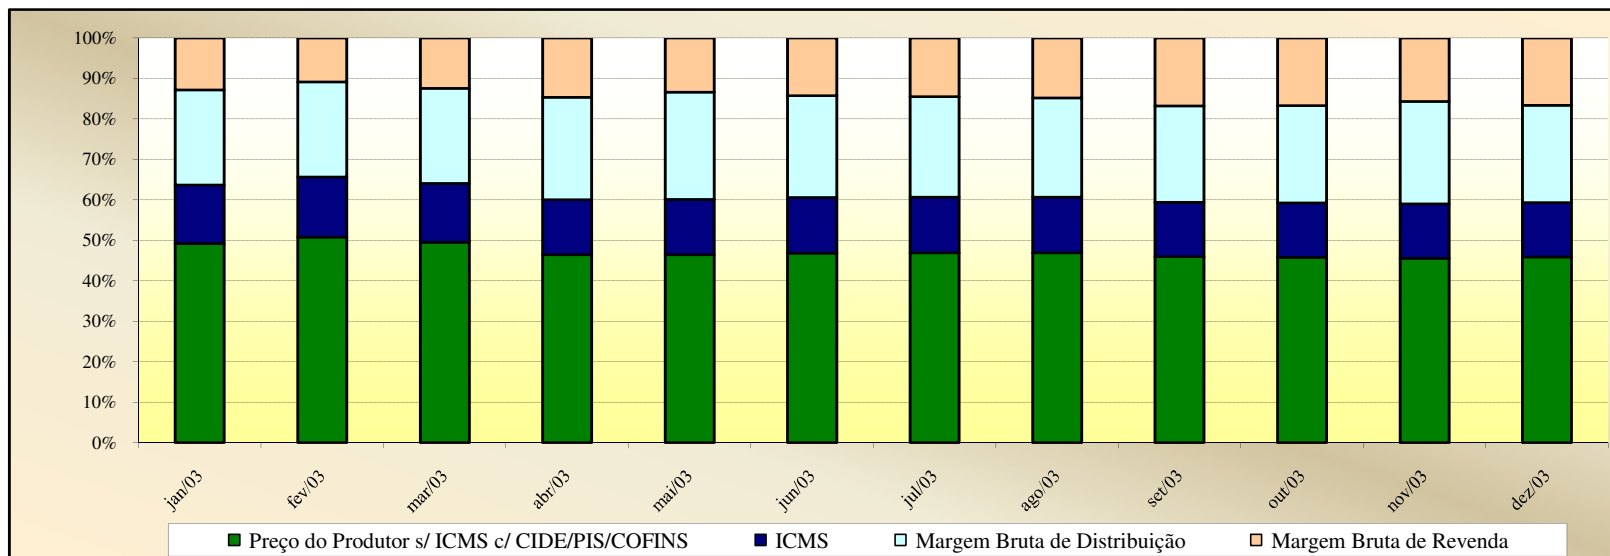

Valores
em
Percentuais
(%)