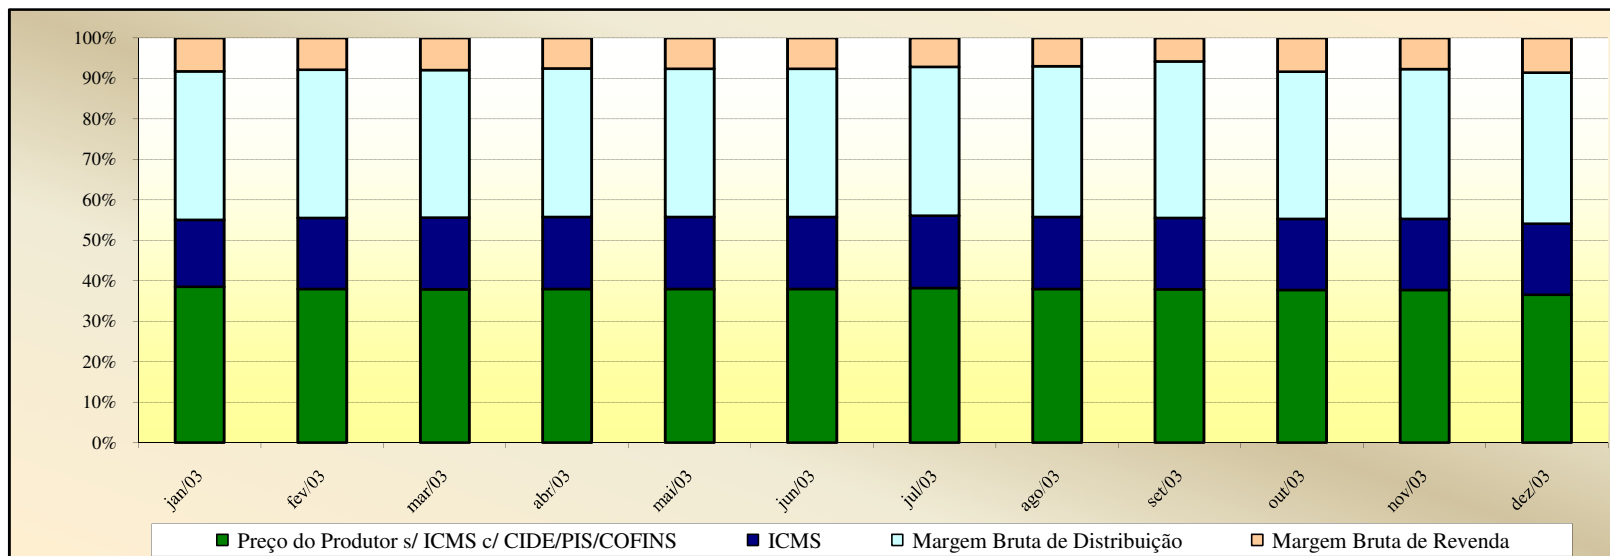

Evolução dos Preços de GLP - Resumo Brasil -

Valores
em
R\$ / 13 kg

Valores
em
Percentuais
(%)

Evolução dos Preços de GLP - Acre -

Valores
em
R\$ / 13 kg

Valores
em
Percentuais
(%)

Evolução dos Preços de GLP - Alagoas -

Valores em R\$ / 13 kg

Valores em Percentuais (%)

Evolução dos Preços de GLP - Amazonas -

Valores
em
R\$ / 13 kg

Valores
em
Percentuais
(%)

Evolução dos Preços de GLP - Amapá -

Valores
em
R\$ / 13 kg

Valores
em
Percentuais
(%)