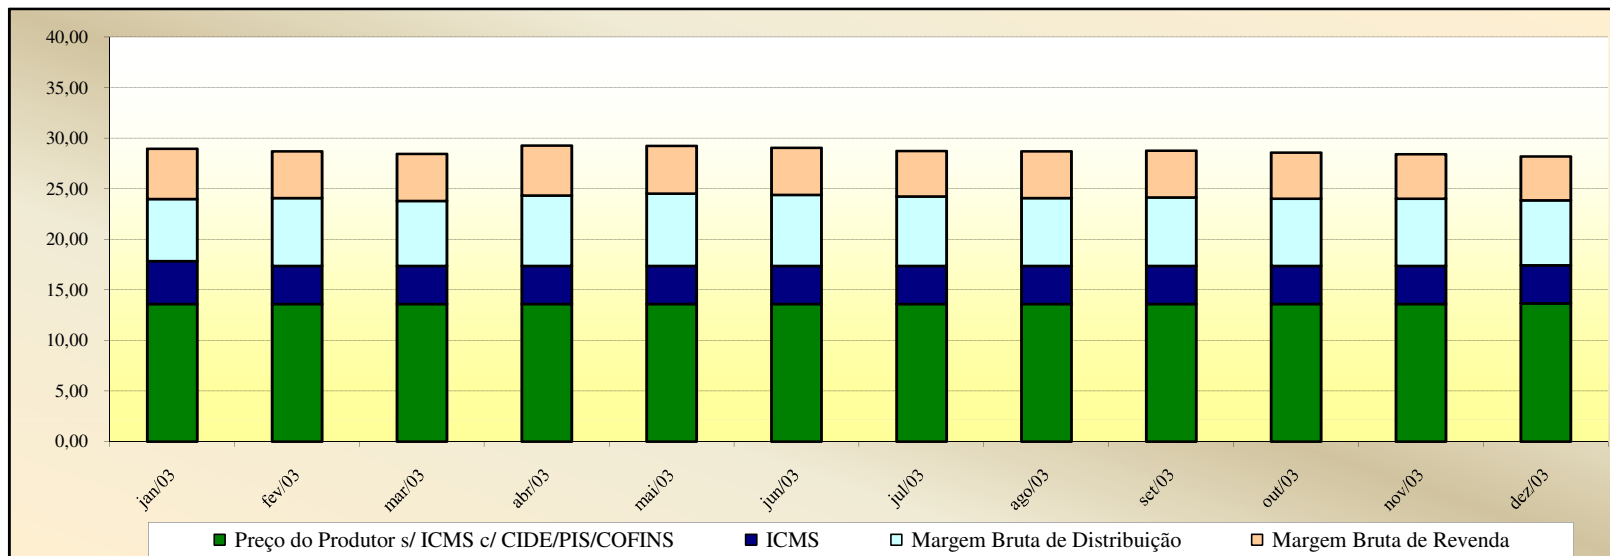

Evolução dos Preços de GLP - Rio Grande do Sul -

Valores
em
R\$ / 13 kg

Valores
em
Percentuais
(%)

Evolução dos Preços de GLP - Santa Catarina -

Valores
em
R\$ / 13 kg

Valores
em
Percentuais
(%)

Evolução dos Preços de GLP - Sergipe -

Valores em R\$ / 13 kg

Valores em Percentuais (%)

Evolução dos Preços de GLP - São Paulo -

Valores
em
R\$ / 13 kg

Valores
em
Percentuais
(%)

Evolução dos Preços de GLP - Tocantins -

Valores
em
R\$ / 13 kg

Valores
em
Percentuais
(%)