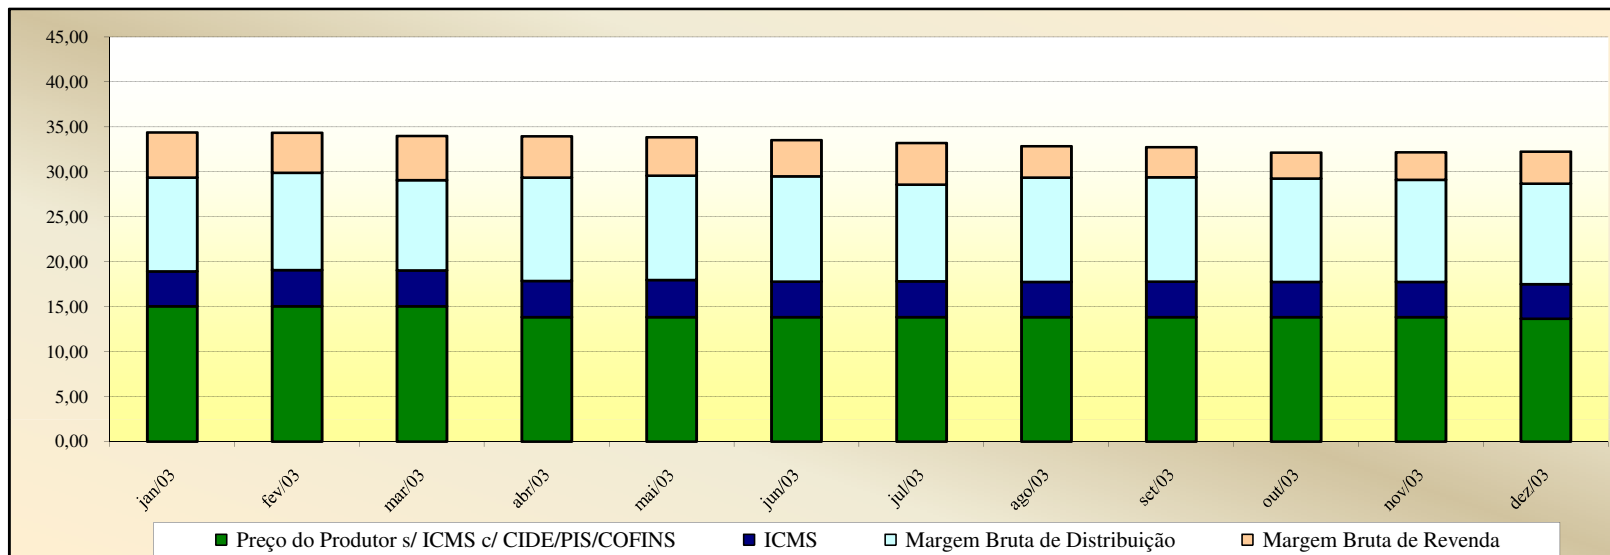

Em set, out e nov de 2009, não foi possível calcular as margens brutas de distribuição e de receita em função da ausência de preços de distribuição.

Evolução dos Preços de GLP - Bahia -

Valores
em
R\$ / 13 kg

Valores
em
Percentuais
(%)

Evolução dos Preços de GLP - Ceará -

Valores
em
R\$ / 13 kg

Valores
em
Percentuais
(%)

Evolução dos Preços de GLP - Distrito Federal -

Valores
em
R\$ / 13 kg

Valores
em
Percentuais
(%)

Evolução dos Preços de GLP - Espírito Santo -

Valores
em
R\$ / 13 kg

Valores
em
Percentuais
(%)

Evolução dos Preços de GLP - Goiás -

Valores
em
R\$ / 13 kg

Valores
em
Percentuais
(%)

Evolução dos Preços de GLP - Maranhão -