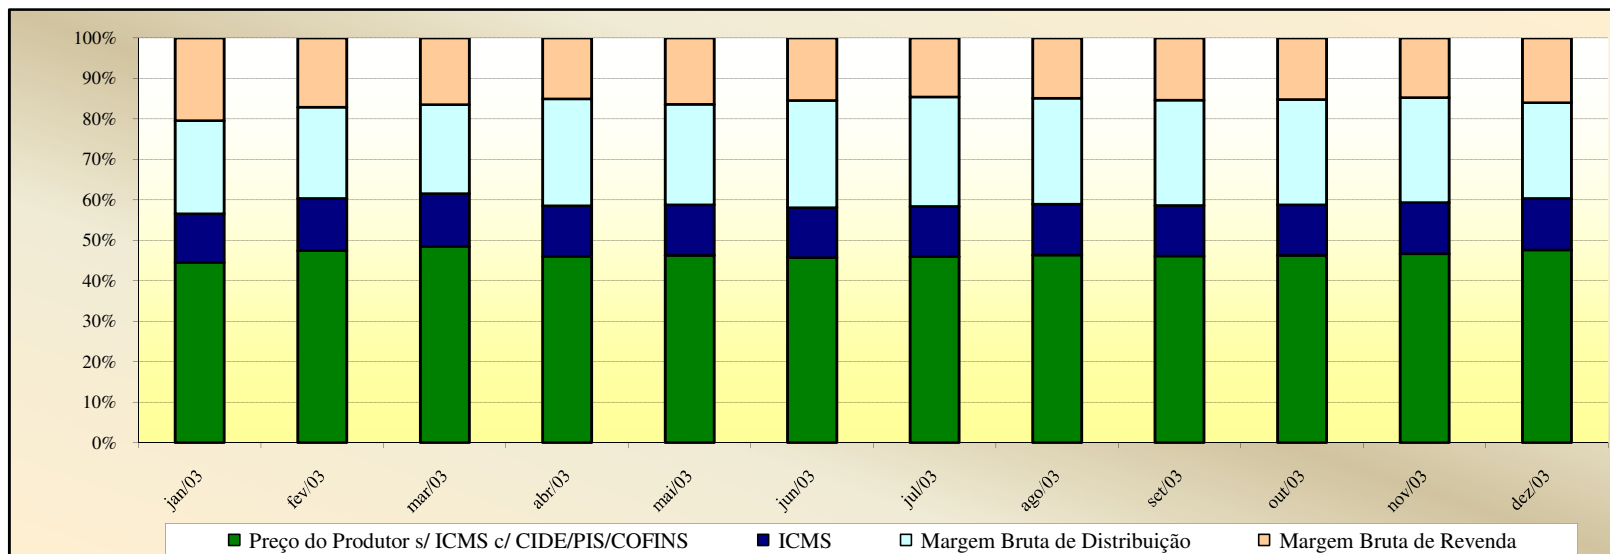

Valores
em
Percentuais
(%)