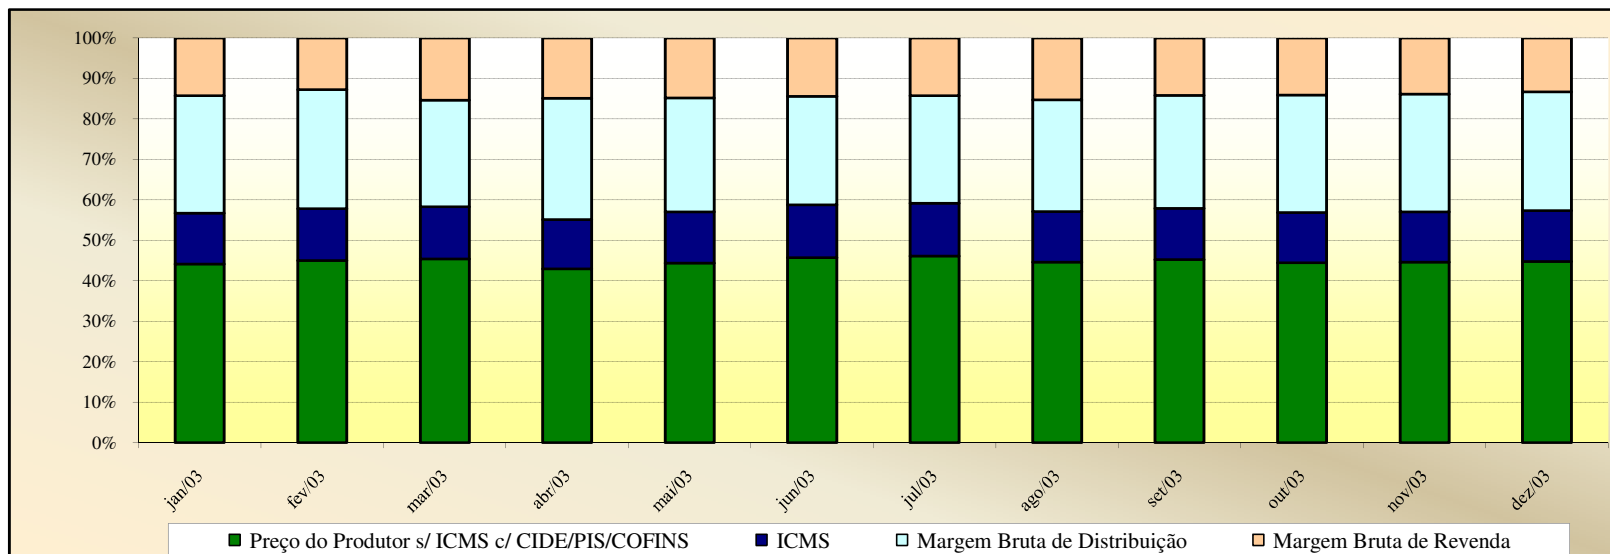

Evolução dos Preços de GLP - Espírito Santo -

Valores
em
R\$ / 13 kg

Valores
em
Percentuais
(%)

Evolução dos Preços de GLP - Goiás -

Valores
em
R\$ / 13 kg

Valores
em
Percentuais
(%)

Evolução dos Preços de GLP - Maranhão -

Valores
em
R\$ / 13 kg

Valores
em
Percentuais
(%)

Evolução dos Preços de GLP - Minas Gerais -

Valores
em
R\$ / 13 kg

Valores
em
Percentuais
(%)

Evolução dos Preços de GLP - Mato Grosso do Sul -

Valores
em
R\$ / 13 kg

Valores
em
Percentuais
(%)

Evolução dos Preços de GLP - Mato Grosso -

Valores
em
R\$ / 13 kg

Valores
em
Percentuais
(%)

Evolução dos Preços de GLP - Pará -

Valores
em
R\$ / 13 kg

Valores
em
Percentuais
(%)

Evolução dos Preços de GLP - Paraíba -