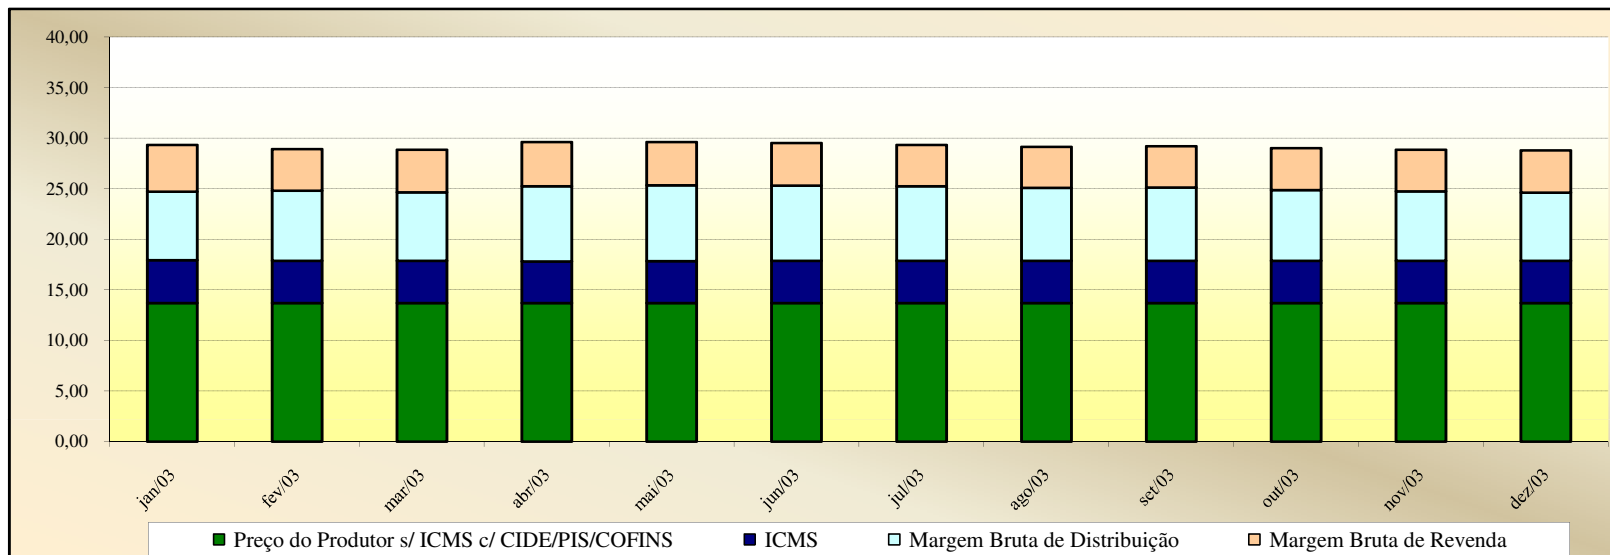

Evolução dos Preços de GLP - Resumo Brasil -

Valores
em
R\$ / 13 kg

Valores
em
Percentuais
(%)

Evolução dos Preços de GLP - Acre -

Valores
em
R\$ / 13 kg

Valores
em
Percentuais
(%)

Evolução dos Preços de GLP - Alagoas -

Valores em R\$ / 13 kg

Valores em Percentuais (%)

Evolução dos Preços de GLP - Amazonas -

Valores
em
R\$ / 13 kg

Valores
em
Percentuais
(%)

Evolução dos Preços de GLP - Amapá -

Valores
em
R\$ / 13 kg

Valores
em
Percentuais
(%)