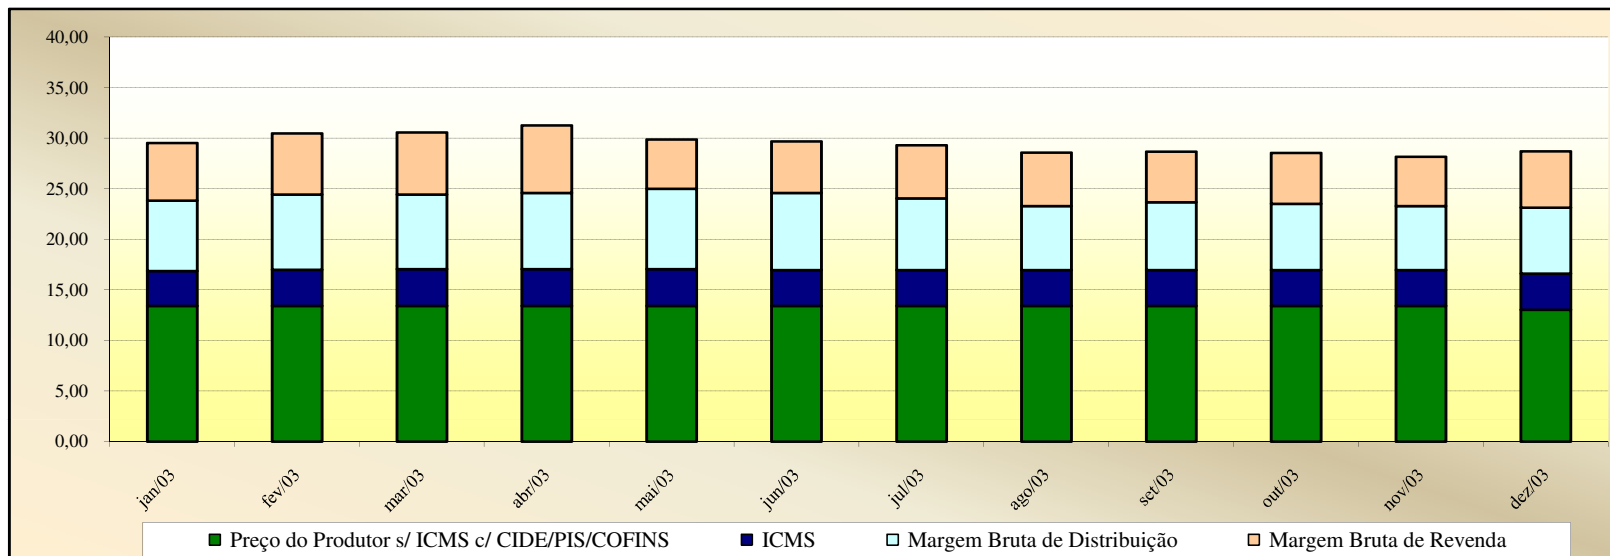

Evolução dos Preços de GLP - Resumo Brasil -

Valores
em
R\$ / 13 kg

Valores
em
Percentuais
(%)

Evolução dos Preços de GLP - Acre -

Valores
em
R\$ / 13 kg

Valores
em
Percentuais
(%)

Evolução dos Preços de GLP - Alagoas -

Valores em R\$ / 13 kg

Valores em Percentuais (%)

Evolução dos Preços de GLP - Amazonas -

Valores
em
R\$ / 13 kg

Valores
em
Percentuais
(%)

Evolução dos Preços de GLP - Amapá -

Valores
em
R\$ / 13 kg

Valores
em
Percentuais
(%)

Em set, out e nov de 2009, não foi possível calcular as margens brutas de distribuição e de receita em função da ausência de preços de distribuição.

Evolução dos Preços de GLP - Bahia -

Valores
em
R\$ / 13 kg