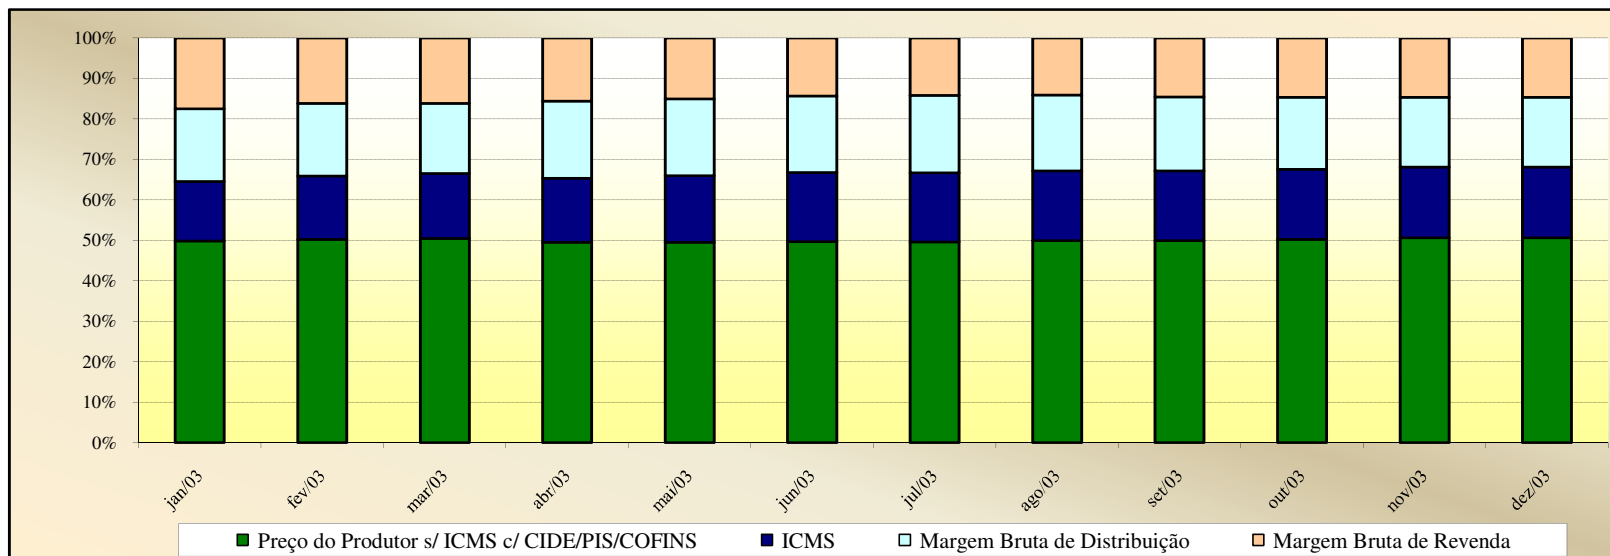

Evolução dos Preços de GLP - Espírito Santo -

Valores
em
R\$ / 13 kg

Valores
em
Percentuais
(%)

Evolução dos Preços de GLP - Goiás -

Valores
em
R\$ / 13 kg

Valores
em
Percentuais
(%)

Evolução dos Preços de GLP - Maranhão -

Valores
em
R\$ / 13 kg

Valores
em
Percentuais
(%)

Evolução dos Preços de GLP - Minas Gerais -

Valores
em
R\$ / 13 kg

Valores
em
Percentuais
(%)

Evolução dos Preços de GLP - Mato Grosso do Sul -

Valores
em
R\$ / 13 kg

Valores
em
Percentuais
(%)

Evolução dos Preços de GLP - Mato Grosso -

Valores
em
R\$ / 13 kg

Valores
em
Percentuais
(%)

Evolução dos Preços de GLP - Pará -

Valores
em
R\$ / 13 kg

Valores
em
Percentuais
(%)

Evolução dos Preços de GLP - Paraíba -