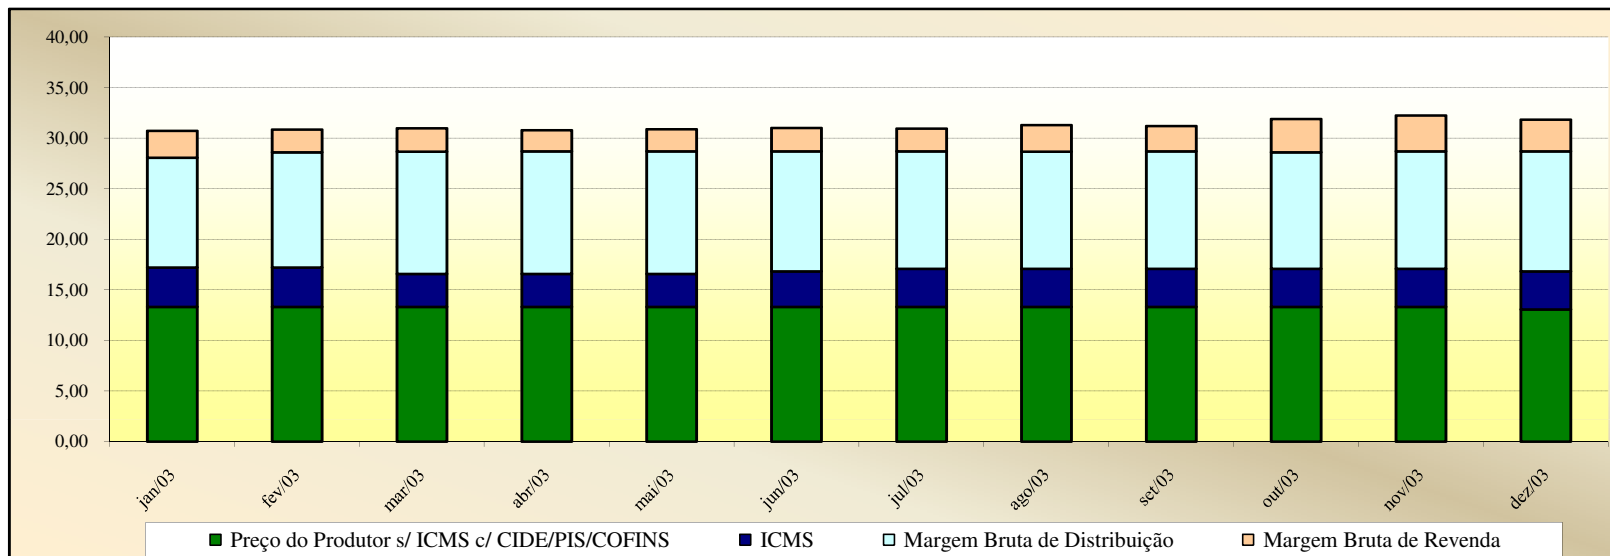

Evolução dos Preços de GLP - Paraná -

Valores
em
R\$ / 13 kg

Valores
em
Percentuais
(%)

Evolução dos Preços de GLP - Rio de Janeiro -

Valores
em
R\$ / 13 kg

Valores
em
Percentuais
(%)

Evolução dos Preços de GLP - Rio Grande do Norte -

Valores
em
R\$ / 13 kg

Valores
em
Percentuais
(%)

Evolução dos Preços de GLP - Rondônia -

Valores
em
R\$ / 13 kg

Valores
em
Percentuais
(%)

Evolução dos Preços de GLP - Roraima -

Valores em R\$ / 13 kg

Valores em Percentuais (%)

Evolução dos Preços de GLP - Rio Grande do Sul -

Valores
em
R\$ / 13 kg

Valores
em
Percentuais
(%)

Evolução dos Preços de GLP - Santa Catarina -

Valores
em
R\$ / 13 kg

Valores
em
Percentuais
(%)

Evolução dos Preços de GLP - Sergipe -