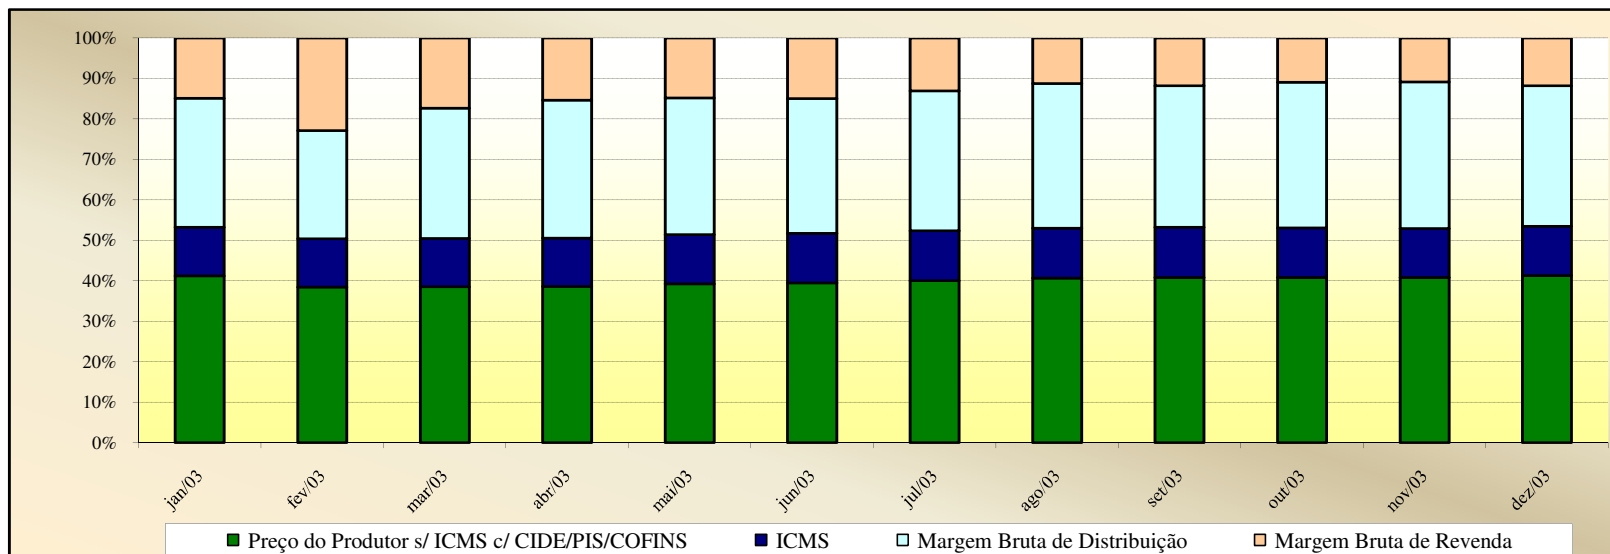

Evolução dos Preços de GLP - Resumo Brasil -

Valores
em
R\$ / 13 kg

Valores
em
Percentuais
(%)

Evolução dos Preços de GLP - Acre -

Valores
em
R\$ / 13 kg

Valores
em
Percentuais
(%)

Evolução dos Preços de GLP - Alagoas -

Valores em R\$ / 13 kg

Valores em Percentuais (%)

Evolução dos Preços de GLP - Amazonas -

Valores
em
R\$ / 13 kg

Valores
em
Percentuais
(%)

Evolução dos Preços de GLP - Amapá -

Valores
em
R\$ / 13 kg

Valores
em
Percentuais
(%)

Em set, out e nov de 2009, não foi possível calcular as margens brutas de distribuição e de receita em função da ausência de preços de distribuição.

Evolução dos Preços de GLP - Bahia -

Valores
em
R\$ / 13 kg