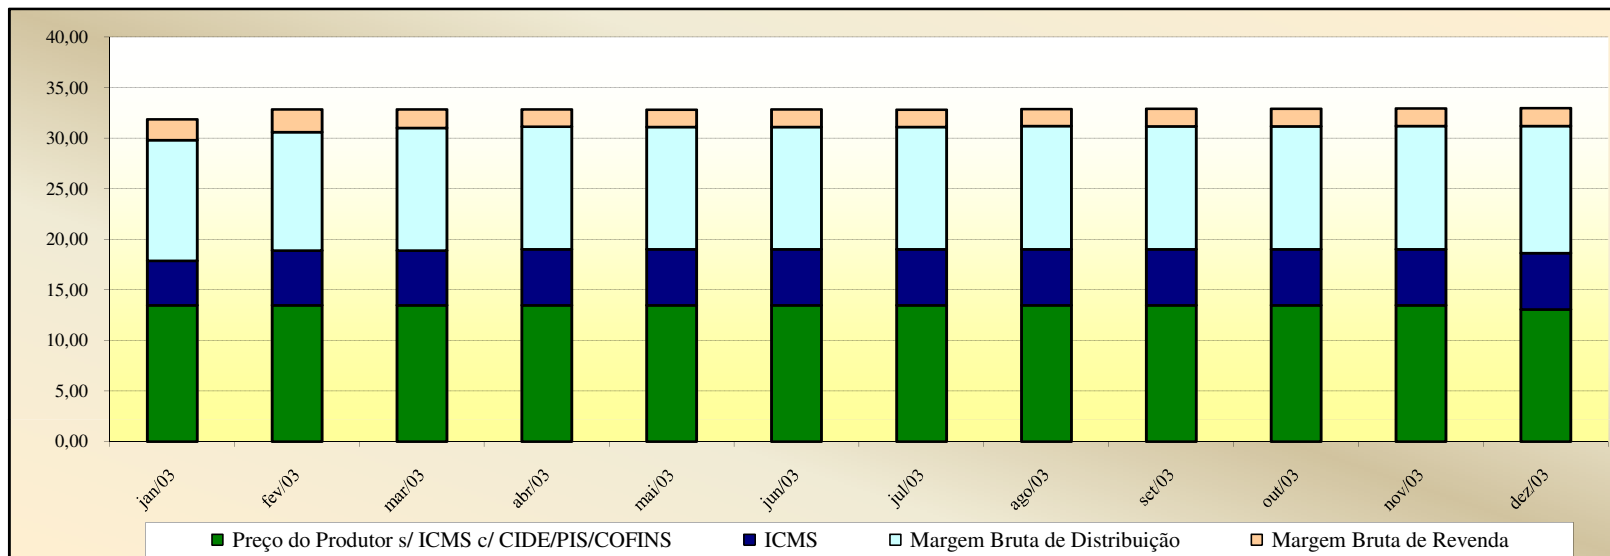

Evolução dos Preços de GLP - Paraná -

Valores
em
R\$ / 13 kg

Valores
em
Percentuais
(%)

Evolução dos Preços de GLP - Rio de Janeiro -

Valores
em
R\$ / 13 kg

Valores
em
Percentuais
(%)

Evolução dos Preços de GLP - Rio Grande do Norte -

Valores
em
R\$ / 13 kg

Valores
em
Percentuais
(%)

Evolução dos Preços de GLP - Rondônia -

Valores
em
R\$ / 13 kg

Valores
em
Percentuais
(%)

Evolução dos Preços de GLP - Roraima -

Valores em R\$ / 13 kg

Valores em Percentuais (%)

Evolução dos Preços de GLP - Rio Grande do Sul -

Valores
em
R\$ / 13 kg

Valores
em
Percentuais
(%)

Evolução dos Preços de GLP - Santa Catarina -

Valores
em
R\$ / 13 kg

Valores
em
Percentuais
(%)

Evolução dos Preços de GLP - Sergipe -