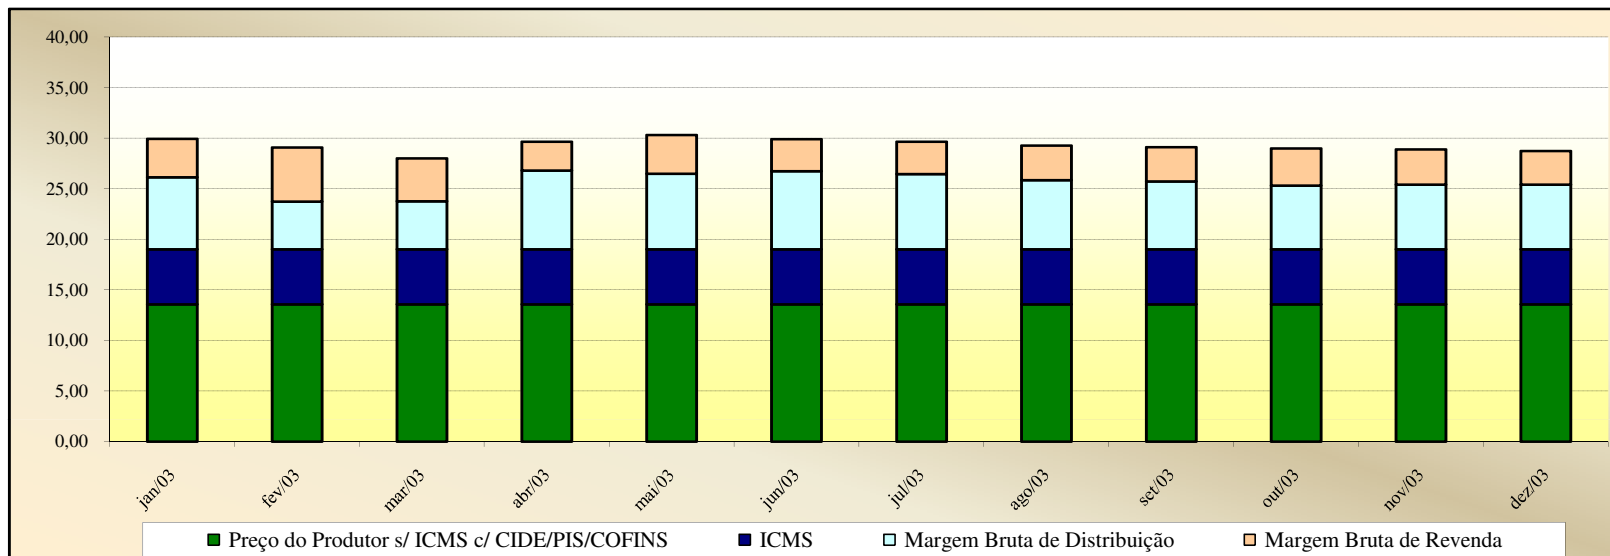

Valores em R\$ / 13 kg

Valores em Percentuais (%)

Evolução dos Preços de GLP - Amazonas -

Valores
em
R\$ / 13 kg

Valores
em
Percentuais
(%)

Evolução dos Preços de GLP - Amapá -

Valores
em
R\$ / 13 kg

Valores
em
Percentuais
(%)

Em set, out e nov de 2009, não foi possível calcular as margens brutas de distribuição e de receita em função da ausência de preços de distribuição.

Evolução dos Preços de GLP - Bahia -

Valores
em
R\$ / 13 kg

Valores
em
Percentuais
(%)

Evolução dos Preços de GLP - Ceará -

Valores
em
R\$ / 13 kg

Valores
em
Percentuais
(%)

Evolução dos Preços de GLP - Distrito Federal -

Valores
em
R\$ / 13 kg

Valores
em
Percentuais
(%)