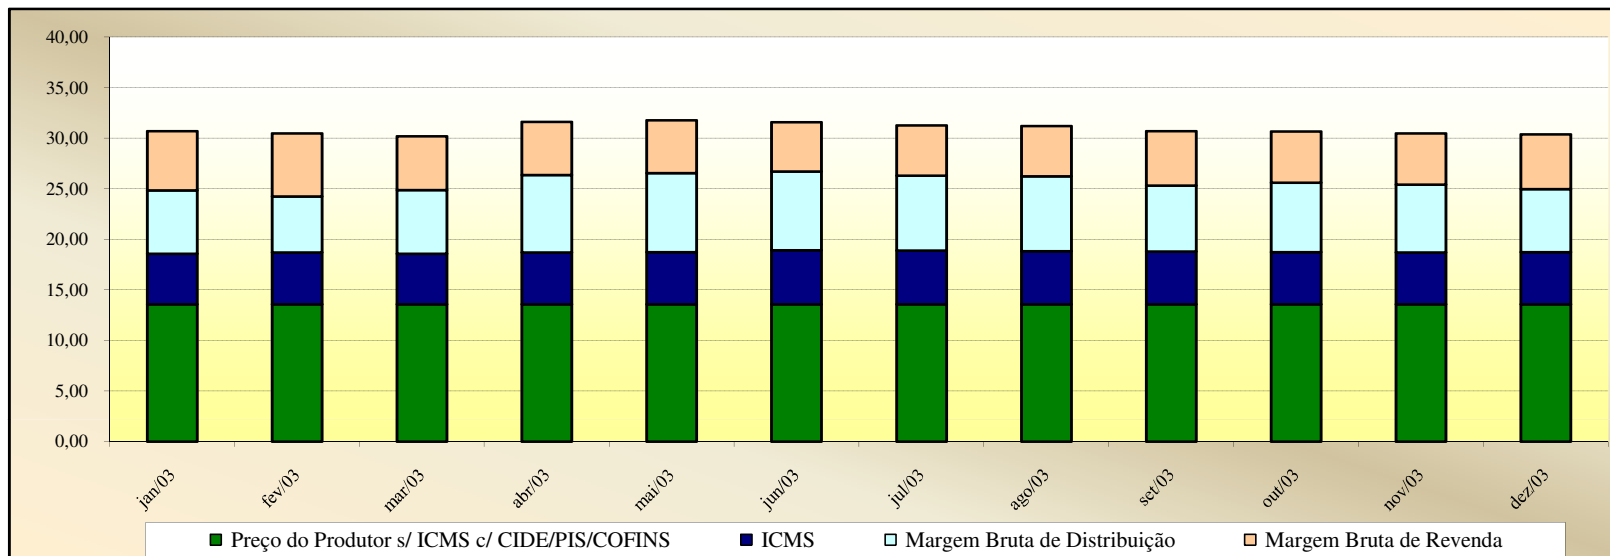

Valores
em
Percentuais
(%)

Evolução dos Preços de GLP - Ceará -

Valores
em
R\$ / 13 kg

Valores
em
Percentuais
(%)

Evolução dos Preços de GLP - Distrito Federal -

Valores
em
R\$ / 13 kg

Valores
em
Percentuais
(%)

Evolução dos Preços de GLP - Espírito Santo -

Valores
em
R\$ / 13 kg

Valores
em
Percentuais
(%)

Evolução dos Preços de GLP - Goiás -

Valores
em
R\$ / 13 kg

Valores
em
Percentuais
(%)

Evolução dos Preços de GLP - Maranhão -

Valores
em
R\$ / 13 kg

Valores
em
Percentuais
(%)

Evolução dos Preços de GLP - Minas Gerais -

Valores
em
R\$ / 13 kg

Valores
em
Percentuais
(%)

Evolução dos Preços de GLP - Mato Grosso do Sul -

Valores
em
R\$ / 13 kg