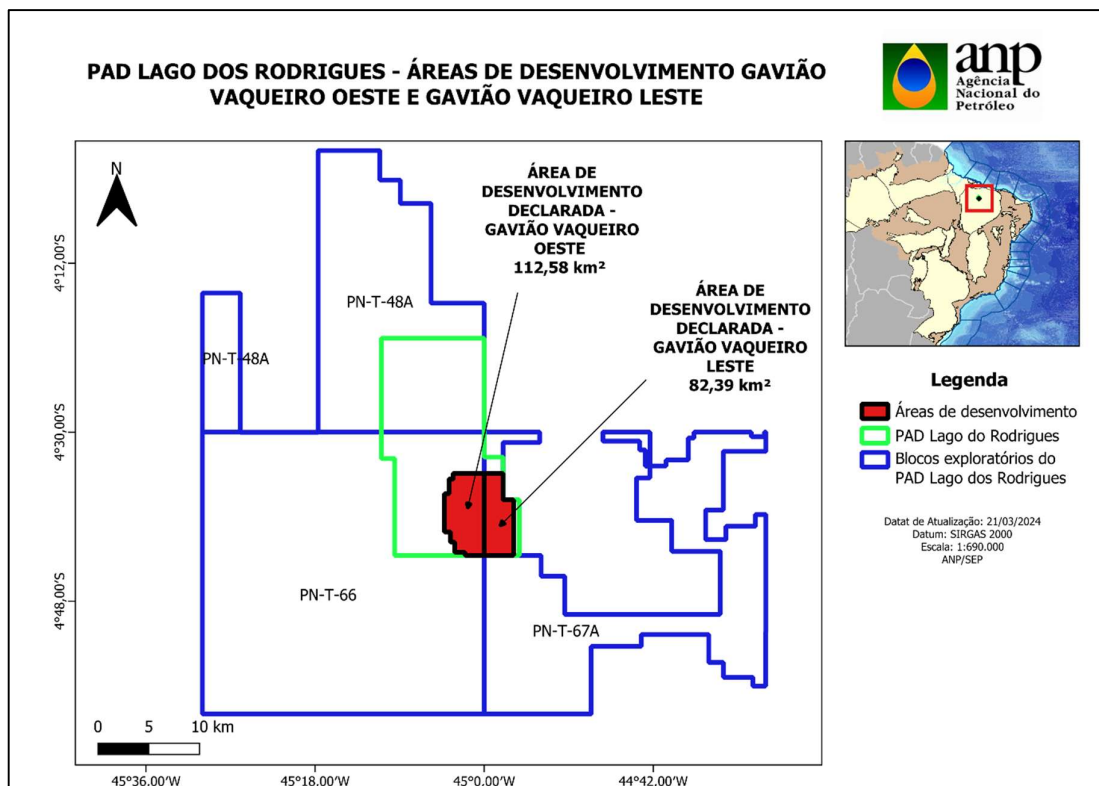

Mapa da área retida do PAD Lago dos Rodrigues (verde) e área de desenvolvimento de Gavião Vaqueiro Oeste e Gavião Vaqueiro Leste (vermelho).