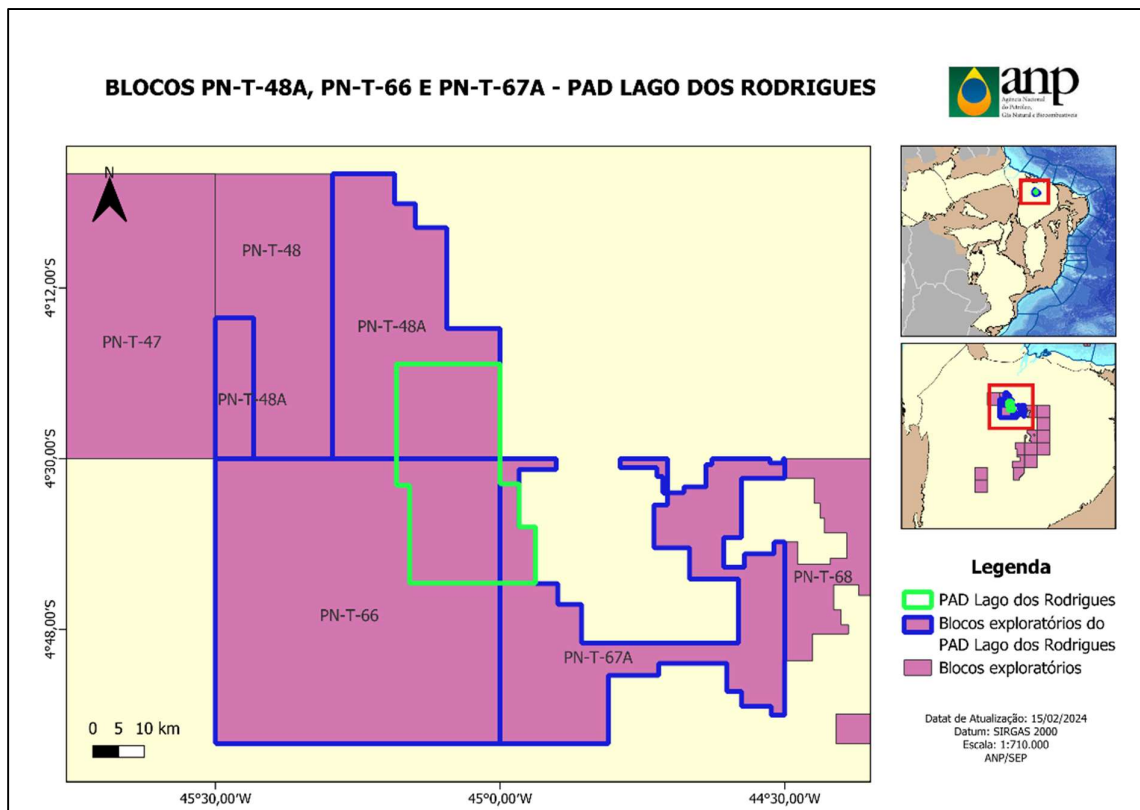

do PAD Lago dos Rodrigues não incorporada por Gavião Vaqueiro continuará em avaliação.

Mapa dos blocos PN-T-48A, PN-T-66 e PN-T-67A com a área retida do PAD Lago dos Rodrigues (Verde).