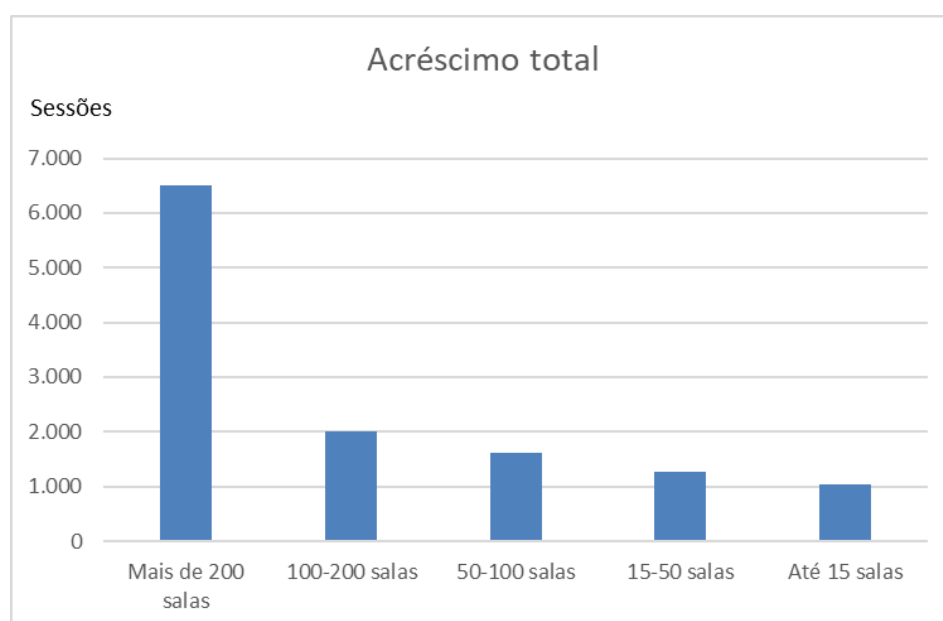

Acréscimo devido a ocupação predatória

Os acréscimos à obrigação em razão de ocupação de salas por um mesmo título acima dos limites fixados no regulamento somaram 12.401,50 sessões a uma obrigação inicial de 268.440,25 sessões em todo o parque exibidor. Portanto, a chamada “cota suplementar” representou um acréscimo de 4,62% sobre a obrigação inicial. Desconsiderando-se os acréscimos, o cumprimento da Cota de Tela subiria para 537 complexos (66,38% do total).

No entanto, o impacto maior dos acréscimos recaiu sobre os grandes grupos exibidores, que, como visto acima, foram os que apresentaram maior índice de cumprimento. Os exibidores de menor porte foram pouco penalizados pela norma, inclusive porque ela não se aplica aos complexos de até 2 salas. Na faixa de grupos ou empresas com até 15 salas, apenas 3 dos 105 complexos descumpridores passariam para cumpridores caso tivessem sido isentados do acréscimo.