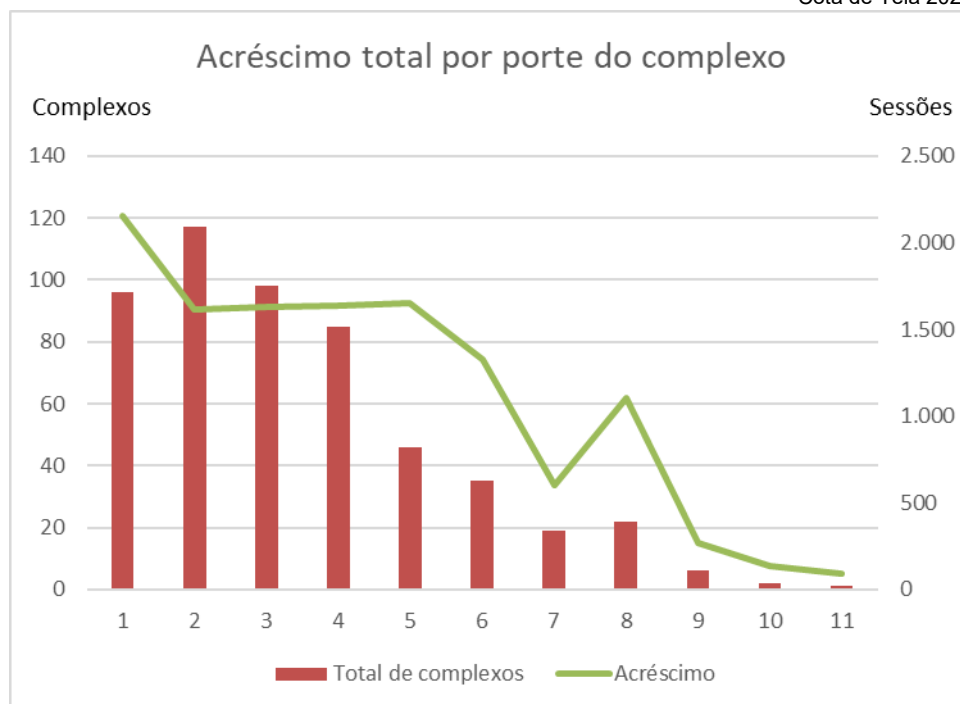

Complexos com 3 salas foram os que apresentaram o maior descumprimento do limite e portanto maior acréscimo, com um total de 2.137 sessões em 89 complexos. Na faixa de 4 a 7 salas, houve um acréscimo mais ou menos uniforme, próximo de 1.630 sessões, com um decréscimo mais ou menos constante a partir daí. Complexos de grande porte foram os que menos sofreram acréscimo, uma vez que, com mais salas, aumenta a capacidade de oferecer variedade de títulos.

“Moana 2” foi o título que registrou mais casos de ocupação predatória, sendo responsável por 5.311 sessões de acréscimo, quase metade do total. Entre os 10 títulos com mais sessões acima do permitido, encontram-se dois filmes brasileiros: “O Auto da Compadecida 2” (90 sessões) e “Ainda Estou Aqui” (20 sessões).

TÍTULO	Acréscimo
MOANA 2	5.311,00
DEADPOOL & WOLVERINE	4.998,00
MUFASA: O REI LEÃO	1.051,00
CORINGA: DELÍRIO A DOIS	603,50
VENOM: A ÚLTIMA RODADA	148,00
O AUTO DA COMPADECIDA 2	90,00
GLADIADOR II	49,50
OS FANTASMAS AINDA SE DIVERTEM: BEETLEJUICE BEETLEJUICE	26,00
AINDA ESTOU AQUI	20,00
É ASSIM QUE ACABA	16,50