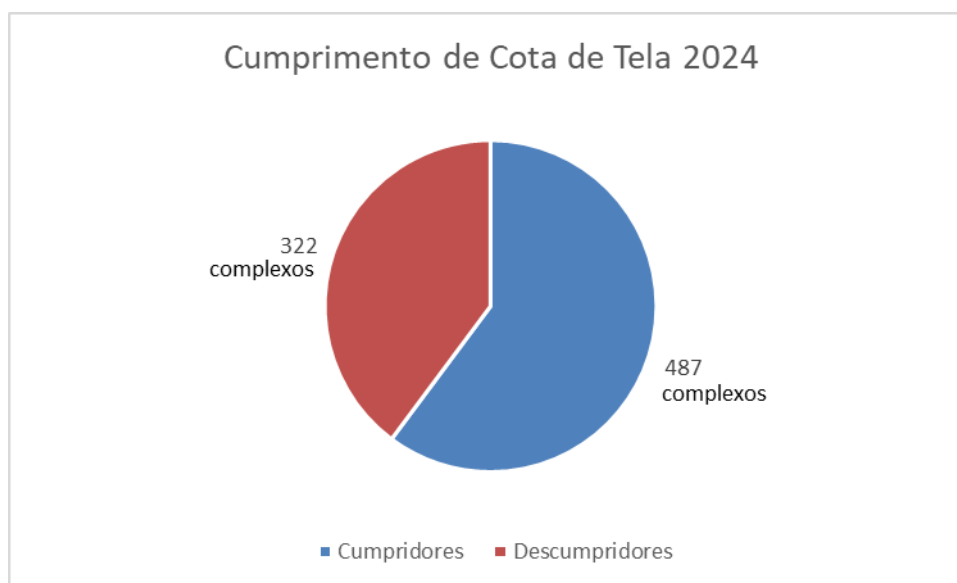

Cumprimento da cota de tela no ano-base 2024

Dos 809 complexos aferidos, 487 (60,20%) cumpriram a obrigação. Considerando-se o parque exibidor como um todo, os complexos somaram 280.841,75 sessões de obrigação e exibiram 317.093 sessões de filmes brasileiros. Portanto, a exibição total de filmes brasileiros superou a meta estabelecida pelo regulamento.