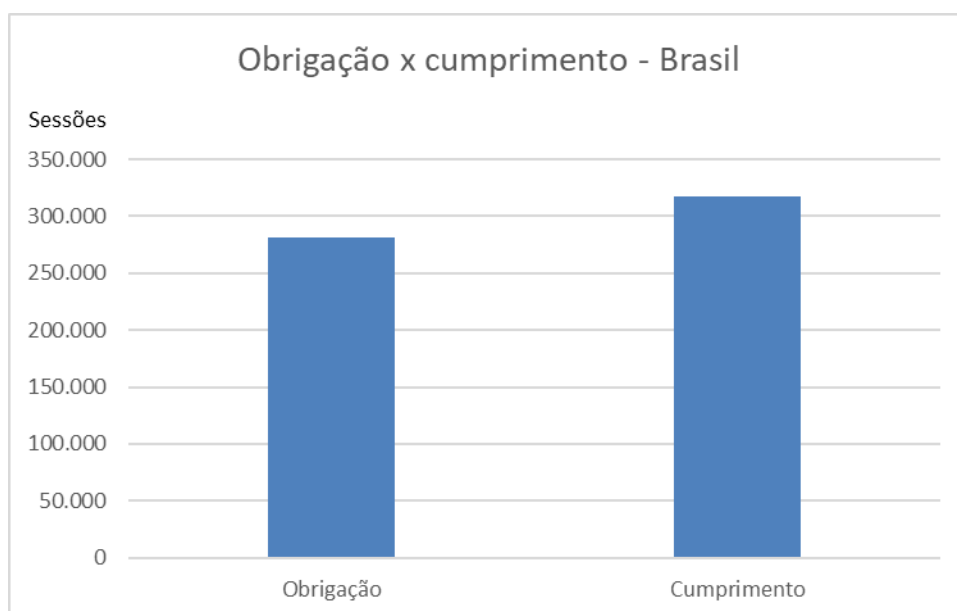

Apesar de os grupos de maior porte, como visto acima, concentrarem a maior parte da obrigação, isso não se refletiu num maior descumprimento. Pelo contrário, os grupos com maior percentual de complexos cumpridores foram os da faixa de mais de 200 salas (70,21%) e de 100 a 200 salas (apenas 4 complexos descumpridores, um índice de cumprimento de 96,97%).

Entre os exibidores com até 15 salas, o descumprimento chegou a 55,70% dos complexos.