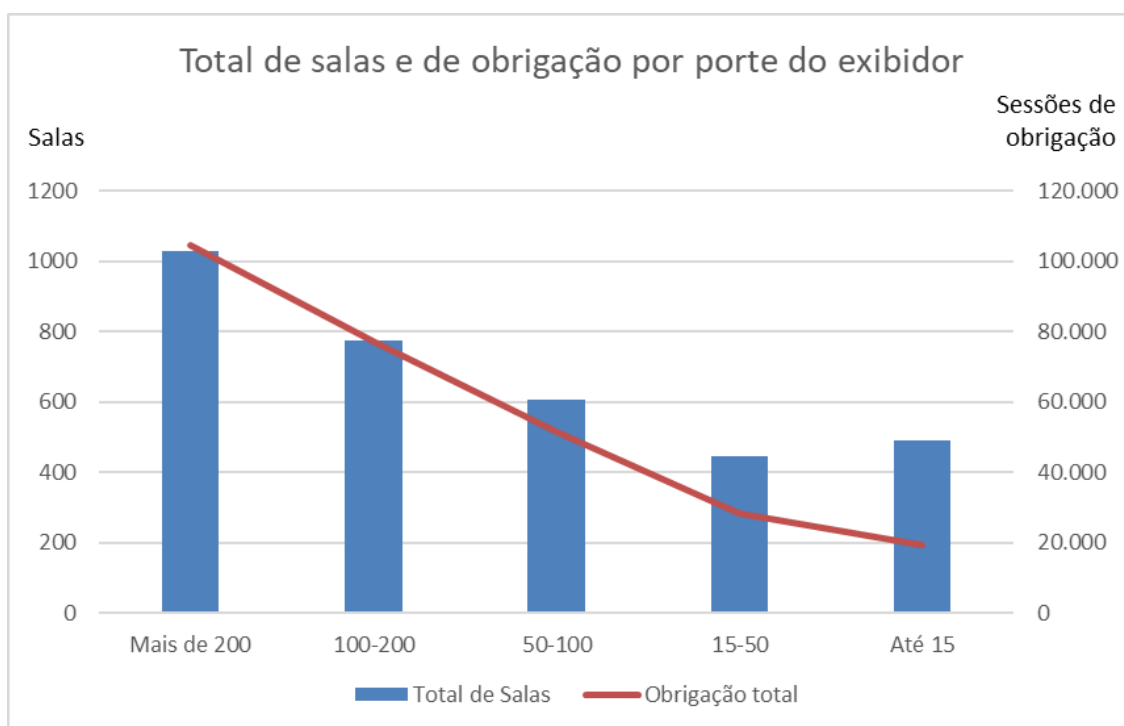

Universo aferido

Em 2024 a ANCINE recebeu, por meio do Sistema de Controle de Bilheteria, os dados de exibição de 809 complexos cinematográficos de todo o Brasil, totalizando 3.565 salas de exibição. Dados da Superintendência de Registro informam que, das 299 empresas responsáveis por esses complexos, 166 constituem grupos exibidores de diferentes portes e 133 se apresentam como exibidores independentes.

A identificação dos grupos exibidores e suas empresas constituintes foi elemento fundamental para a aferição da Cota de Tela de 2025. Isto porque o Decreto nº 12.067/2024, que regulamentou a obrigação, vinculou o percentual de sessões a ser cumprido por cada complexo ao porte do grupo exibidor, medido em número de salas. Foi necessário portanto um esforço da Coordenação de Registro de Empresas (CRE/SRE) para mapear o parque exibidor brasileiro, identificando as correlações entre as empresas e portanto o porte de cada grupo, de forma que fosse possível estabelecer a real obrigação de cada um.

No per odo de vig ncia da Cota de Tela, ou seja, de 25 de julho a 31 de dezembro de 2024, os dois maiores grupos exibidores do Brasil, respons veis por 29,29% do parque exibidor, somaram uma obriga o de 104.466,96 sess es, equivalente a 37,20% da obriga o total. A diferen a entre os percentuais adv m do fato de que a obriga o   mais pesada para os grupos de maior porte. Como se v  no gr fico acima, a f rmula adotada para a Cota de Tela de 2024 foi efetiva no sentido de concentrar a obriga o nos exibidores de maior porte.