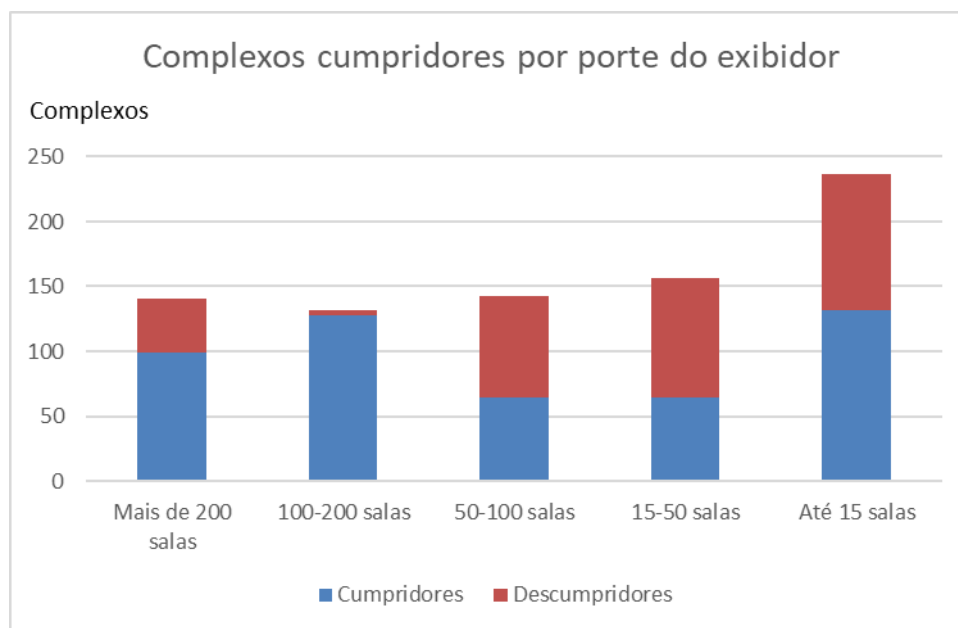

Entre os exibidores com até 15 salas, o descumprimento chegou a 55,70% dos complexos.

O mínimo de títulos previsto no Decreto nº 12.067/2024 foi facilmente cumprido pela quase totalidade dos complexos. Apenas 33 complexos em todo o Brasil (4,01%) exibiram menos títulos do que o exigido pela tabela. Destes, apenas 1 complexo cumpriu o mínimo de sessões e não atingiu o mínimo de títulos.

Portanto, de forma quase automática, os complexos que cumpriram o mínimo de sessões cumpriram também o mínimo de títulos. Vale destacar que a tabela do decreto é idêntica à das normas anteriores desde o Decreto nº 8.176/2013, que regulamentou a Cota de Tela de 2014.