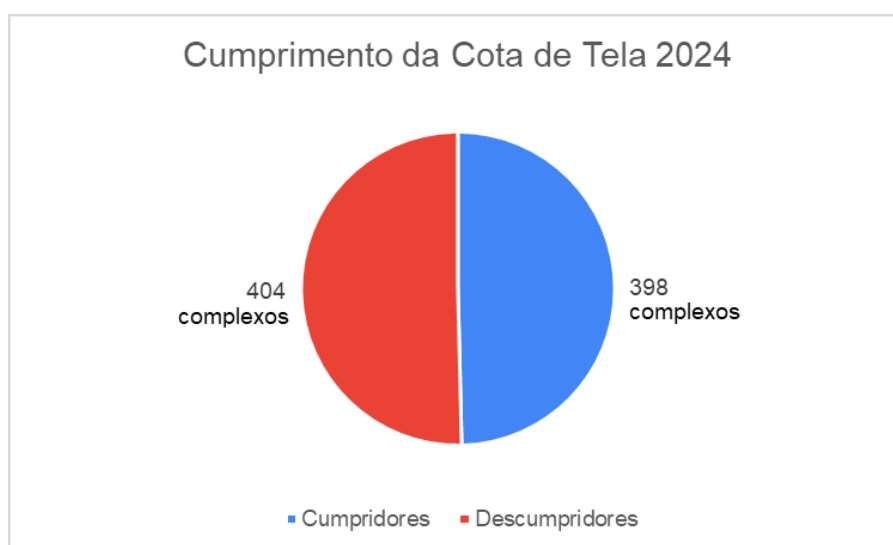

Cumprimento da Cota

O Sistema de Controle de Bilheteria (SCB) da ANCINE foi implementado em 2016 e a partir de 2017 passou a ser utilizado como fonte única de informações para verificação do cumprimento da obrigação de exibição de filmes brasileiros de longa metragem nos cinemas (Cota de Tela). Com isso, o antigo sistema de Cota de Tela, com envio manual de informações pelos exibidores, foi definitivamente desativado.

Em 2018 os sistemas de informação da ANCINE registravam a existência de 846 complexos cinematográficos ativos em todo o Brasil, somando 3.434 salas de exibição. Deste total, 802 (3.370 salas) enviaram dados por meio do SCB e tiveram seu cumprimento de Cota de Tela aferido.

Dos 802 complexos aferidos, 398 (49,63%) cumpriram a obrigação.