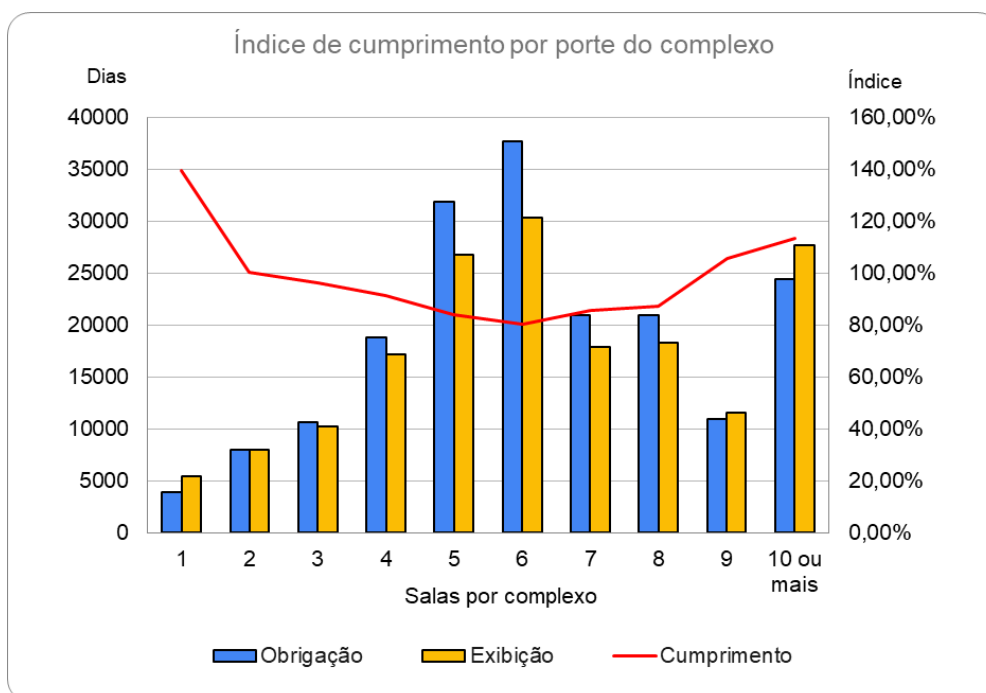

Dos 802 complexos aferidos, 398 (49,63%) cumpriram a obrigação.

Considerando-se o parque exibidor como um todo, os complexos somaram 187.995,81 dias de obrigação e 173.152,06 dias de exibição de filmes brasileiros. Portanto, a exibição total de filmes brasileiros ficou abaixo da meta estabelecida pelo regulamento.

## Cumprimento por porte do exibidor

Os complexos de 1 sala eram os mais numerosos em 2018, totalizando 155 unidades (19,30% dos cinemas do Brasil). No entanto, a maior parte das salas estava nos complexos maiores, destacando-se os de 5 e 6 salas (que somavam 530 salas em 106 complexos e 552 salas em 92 complexos, respectivamente).

Os piores índices de cumprimento foram registrados nos complexos com 4 e 5 salas (38,71% e 31,13%, respectivamente). Em todas as outras faixas o cumprimento ficou acima de 40%, chegando a 64,10% nos complexos com 10 salas ou mais.

Em termos de percentual de cumprimento da obrigação, os complexos de 5 e 6 salas apresentaram o pior desempenho, com 80,31% e 85,56% respectivamente. O melhor índice neste aspecto foi o dos complexos de 1 sala, que somaram 5.418,17 dias de exibição para uma obrigação de 3.886,94 dias (139,39% de cumprimento).