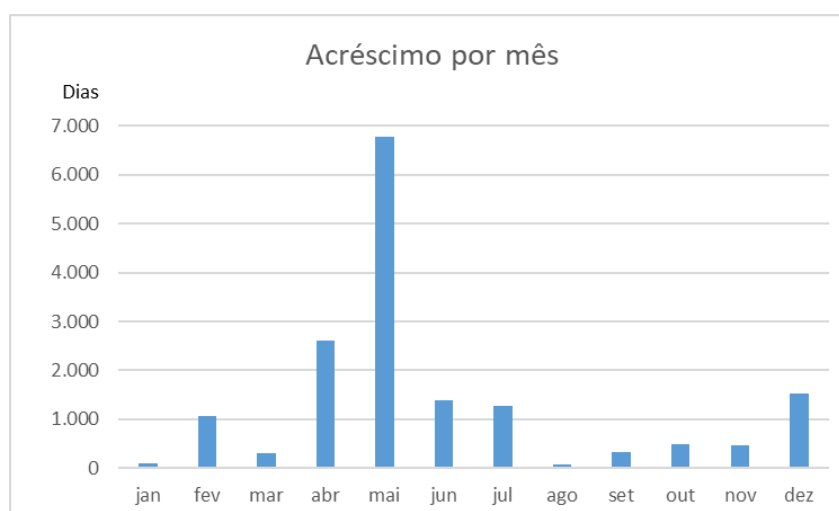

O pico foi verificado na semana 17 (26/04 a 02/05), com 3.221,44 dias de acréscimo (19,67% de toda a ocupação predatória registrada no ano).