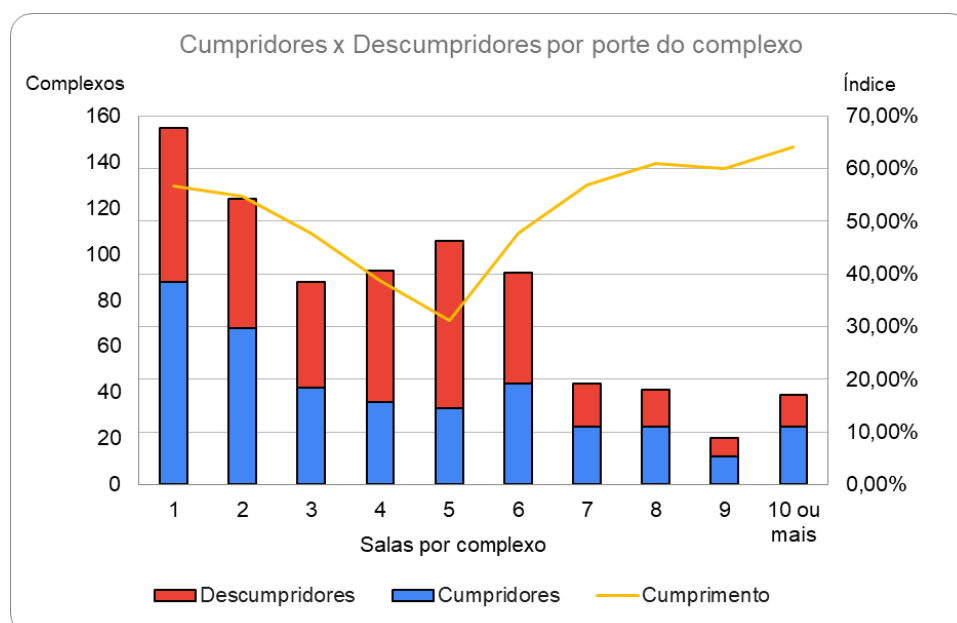

Dos 802 complexos aferidos, 398 (49,63%) cumpriram a obrigação.

Considerando-se o parque exibidor como um todo, os complexos somaram 187.995,81 dias de obrigação e 173.152,06 dias de exibição de filmes brasileiros. Portanto, a exibição total de filmes brasileiros ficou abaixo da meta estabelecida pelo regulamento.

## Cumprimento por porte do exibidor

Os complexos de 1 sala eram os mais numerosos em 2018, totalizando 155 unidades (19,30% dos cinemas do Brasil). No entanto, a maior parte das salas estava nos complexos maiores, destacando-se os de 5 e 6 salas (que somavam 530 salas em 106 complexos e 552 salas em 92 complexos, respectivamente).

Os piores índices de cumprimento foram registrados nos complexos com 4 e 5 salas (38,71% e 31,13%, respectivamente). Em todas as outras faixas o cumprimento ficou acima de 40%, chegando a 64,10% nos complexos com 10 salas ou mais.