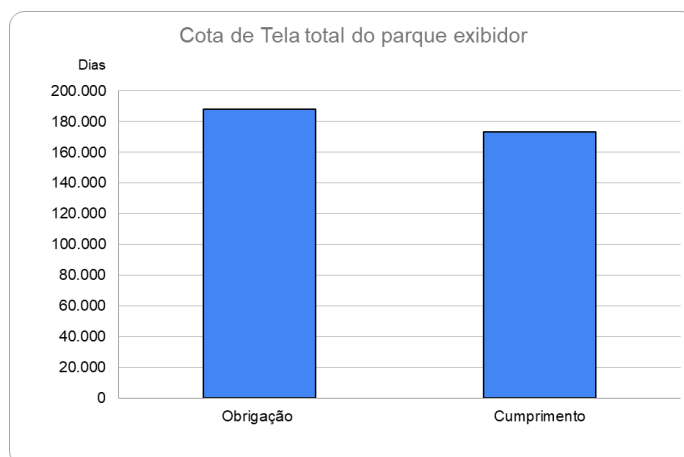

## Cumprimento da Cota

O Sistema de Controle de Bilheteria (SCB) da ANCINE foi implementado em 2016 e a partir de 2017 passou a ser utilizado como fonte única de informações para verificação do cumprimento da obrigação de exibição de filmes brasileiros de longa metragem nos cinemas (Cota de Tela). Com isso, o antigo sistema de Cota de Tela, com envio manual de informações pelos exibidores, foi definitivamente desativado.

Em 2018 os sistemas de informação da ANCINE registravam a existência de 846 complexos cinematográficos ativos em todo o Brasil, somando 3.434 salas de exibição. Deste total, 802 (3.370 salas) enviaram dados por meio do SCB e tiveram seu cumprimento de Cota de Tela aferido.

Dos 802 complexos aferidos, 398 (49,63%) cumpriram a obrigação.

Considerando-se o parque exibidor como um todo, os complexos somaram 187.995,81 dias de obrigação e 173.152,06 dias de exibição de filmes brasileiros. Portanto, a exibição total de filmes brasileiros ficou abaixo da meta estabelecida pelo regulamento.