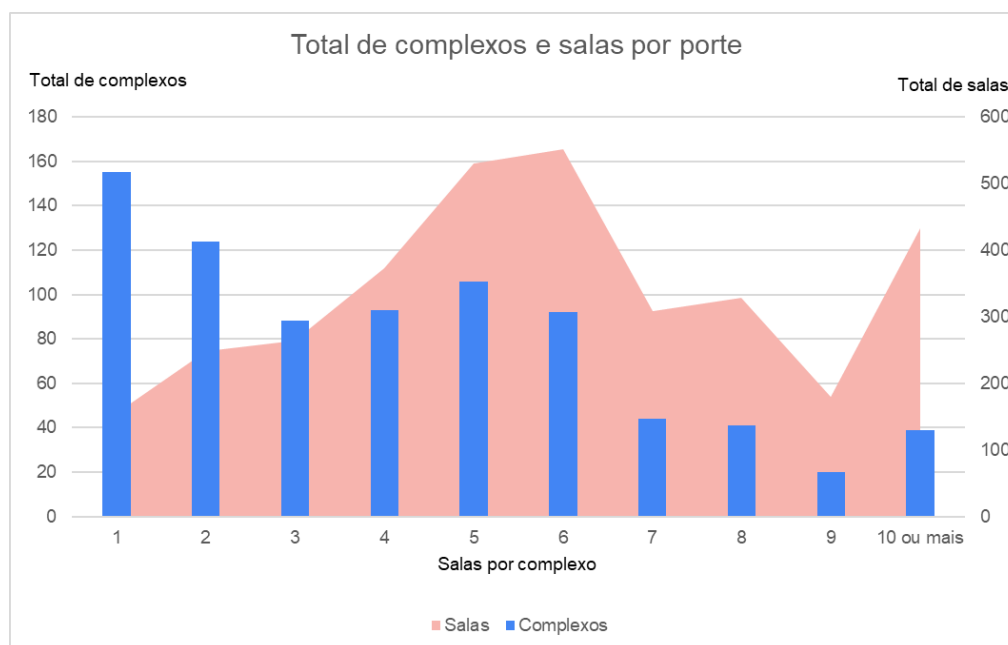

Dos 802 complexos aferidos, 398 (49,63%) cumpriram a obrigação.

Considerando-se o parque exibidor como um todo, os complexos somaram 187.995,81 dias de obrigação e 173.152,06 dias de exibição de filmes brasileiros. Portanto, a exibição total de filmes brasileiros ficou abaixo da meta estabelecida pelo regulamento.

## Cumprimento por porte do exibidor

Os complexos de 1 sala eram os mais numerosos em 2018, totalizando 155 unidades (19,30% dos cinemas do Brasil). No entanto, a maior parte das salas estava nos complexos maiores, destacando-se os de 5 e 6 salas (que somavam 530 salas em 106 complexos e 552 salas em 92 complexos, respectivamente).

Os piores índices de cumprimento foram registrados nos complexos com 4 e 5 salas (38,71% e 31,13%, respectivamente). Em todas as outras faixas o cumprimento ficou acima de 40%, chegando a 64,10% nos complexos com 10 salas ou mais.