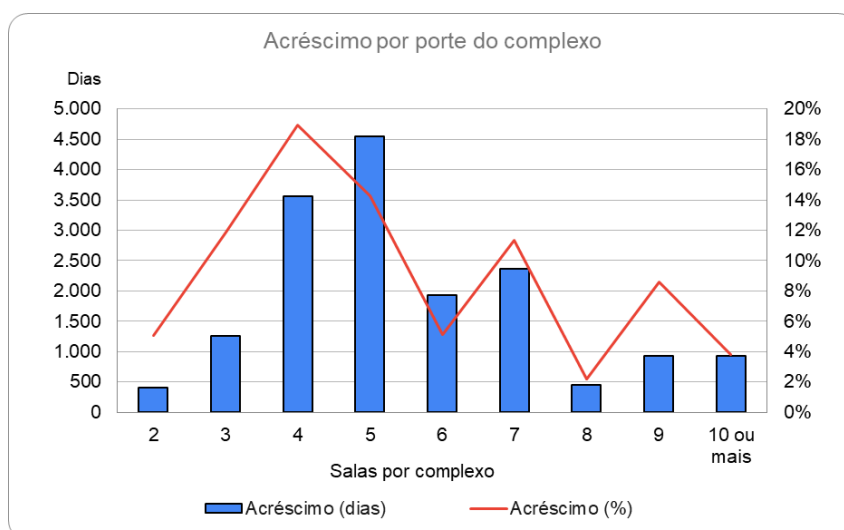

Acréscimo devido à ocupação predatória

Os acréscimos à obrigação em razão de ocupação de salas por um mesmo título acima dos limites fixados no regulamento somaram 16.372,28 dias a uma obrigação inicial de 171.583,63 dias em todo o parque exibidor. Portanto, a chamada “cota suplementar” representou um acréscimo de 9,54% sobre a obrigação inicial. Desconsiderando-se os acréscimos, o cumprimento da Cota de Tela subiria para 502 complexos (62,59% do total).

Os complexos com 4 e 5 salas foram os que receberam maior acréscimo, tanto em números absolutos quanto como percentual sobre a obrigação inicial. Nos complexos de 4 salas, foram 3.564,81 dias (18,96% da obrigação inicial). Entre os de 5 salas, esses números foram de 4.541,78 e 14,26%.

A maior incidência de exibições acima do limite foi registrada em maio, com 6.782,01 sessões (41,41% do total de 2018). Nesse mês foram exibidos os *blockbusters* estrangeiros “Vingadores: Guerra Infinita”, “Deadpool 2”, “Han Solo” e os nacionais “Nada a Perder” e “Os Farofeiros”.