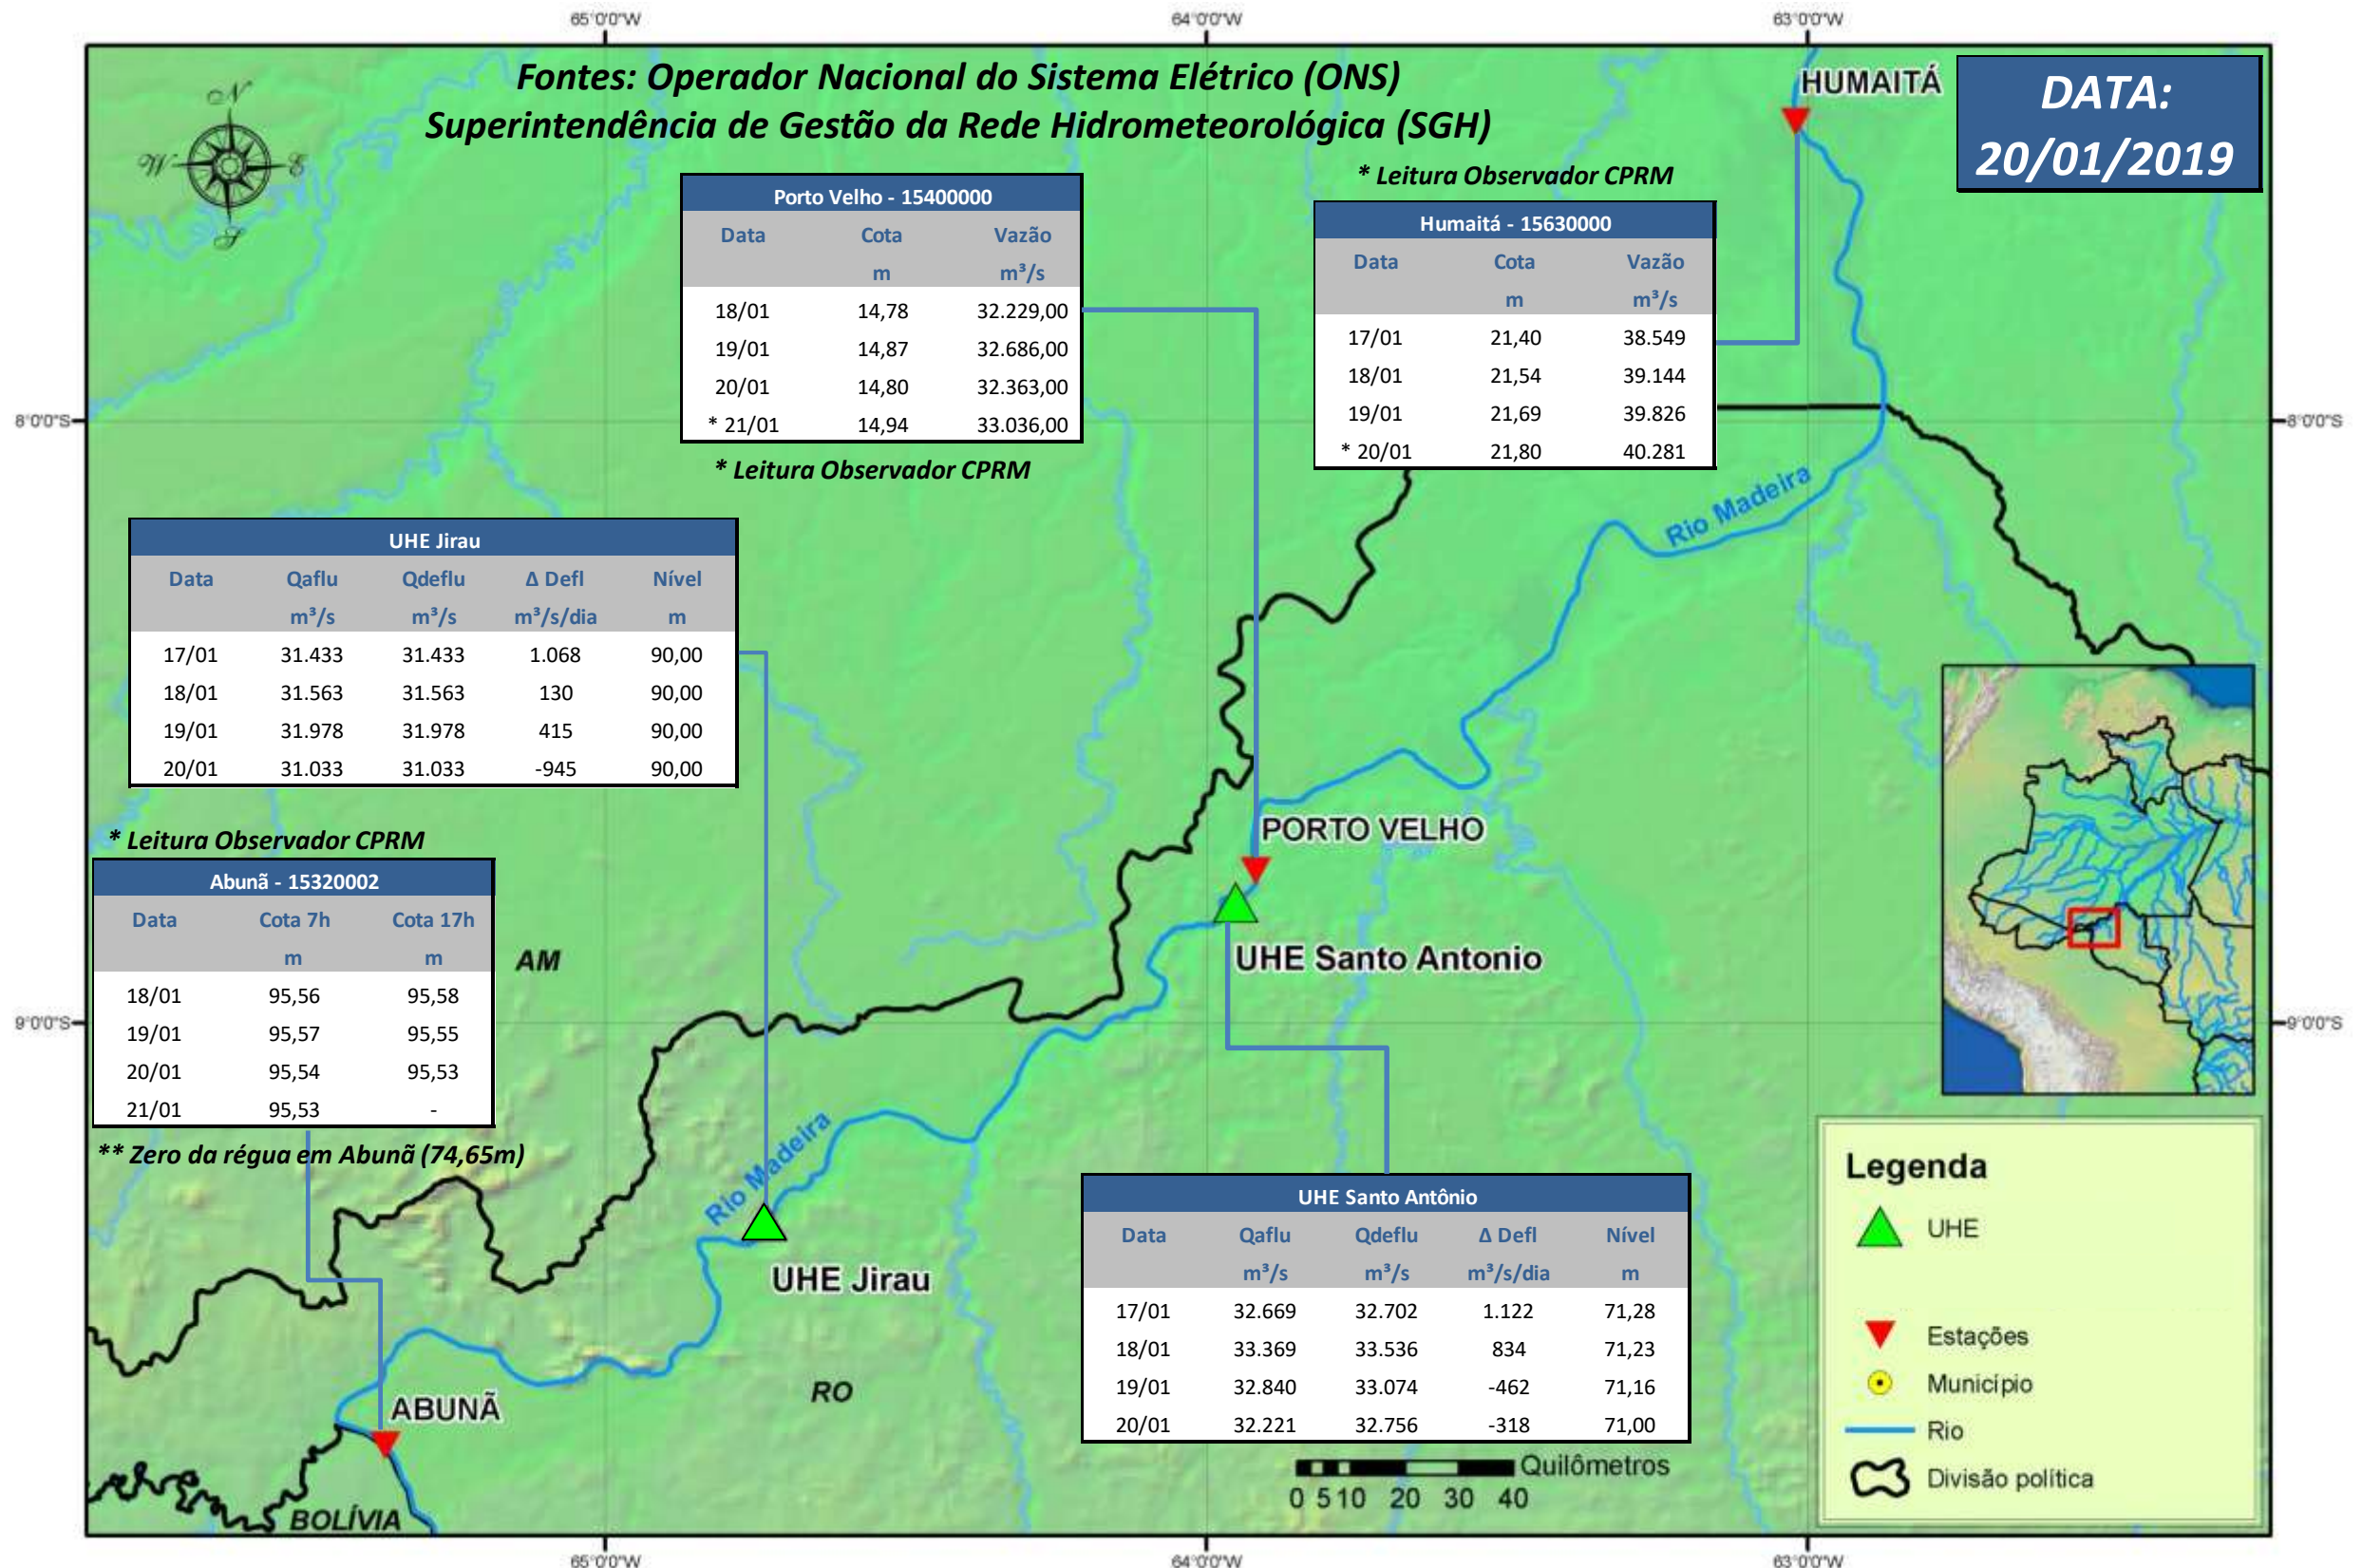

SALA DE SITUAÇÃO

Boletim de acompanhamento da Bacia do Rio Madeira

Para dados mais atualizados das estações fluviométricas acesse: [Telemetria ANA](#)

SALA DE SITUAÇÃO

Boletim de acompanhamento da Bacia do Rio Madeira

UHE Jirau Vazão Natural - 1967-2018 (Permanências diárias)