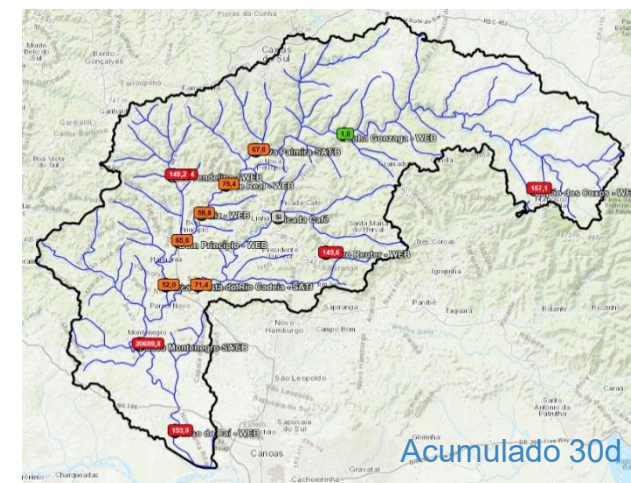

Sistemas de Alerta

- | | | |
|------------------------------------|------------------------|--------------------------|
| ● Bacia do Rio São Francisco | ● Bacia do Rio Cai | ● Bacia do Rio Velhas |
| ● Bacia do Rio Muriaé | ● Bacia do Rio Acre | ● Bacia do Rio Itapecuru |
| ● Bacia do Rio Madeira | ● Bacia do Rio Branco | ● Bacia do Rio Pomba |
| ● Bacia do Rio Parnaíba | ● Bacia do Rio Taquari | ● Bacia do Rio Guaíba |
| ● Bacia do Rio Amazonas | ● Bacia do Rio Xingu | ● Bacia do Rio Araguaia |
| ● Bacia do Rio Paraguai (Pantanal) | ● Bacia do Rio Mundaú | |
| ● Bacia do Rio Doce | ● Bacia do Rio Uruguai | |

Situação das estações em 12/03/2026: Percentil

SAH Caí

Rio Caí

Rio Cadeia

SAH Taquari

Rio Taquari

Rio Tainhas

SAH Uruguai

Rio Uruguai

Níveis observados e comparação com histórico

RIO URUGUAI na estação 75780000 PASSO SÃO BORJA

Rio Santa Maria

Níveis observados e comparação com histórico

RIO SANTA MARIA na estação 76310000 ROSÁRIO DO SUL

Rio Ibicuí

Níveis observados e comparação com histórico

RIO IBICUÍ na estação 76800000 PASSO MARIANO PINTO

Rio Canoas

Níveis observados e comparação com histórico

RIO CANOAS na estação 71200000 VILA CANDAS