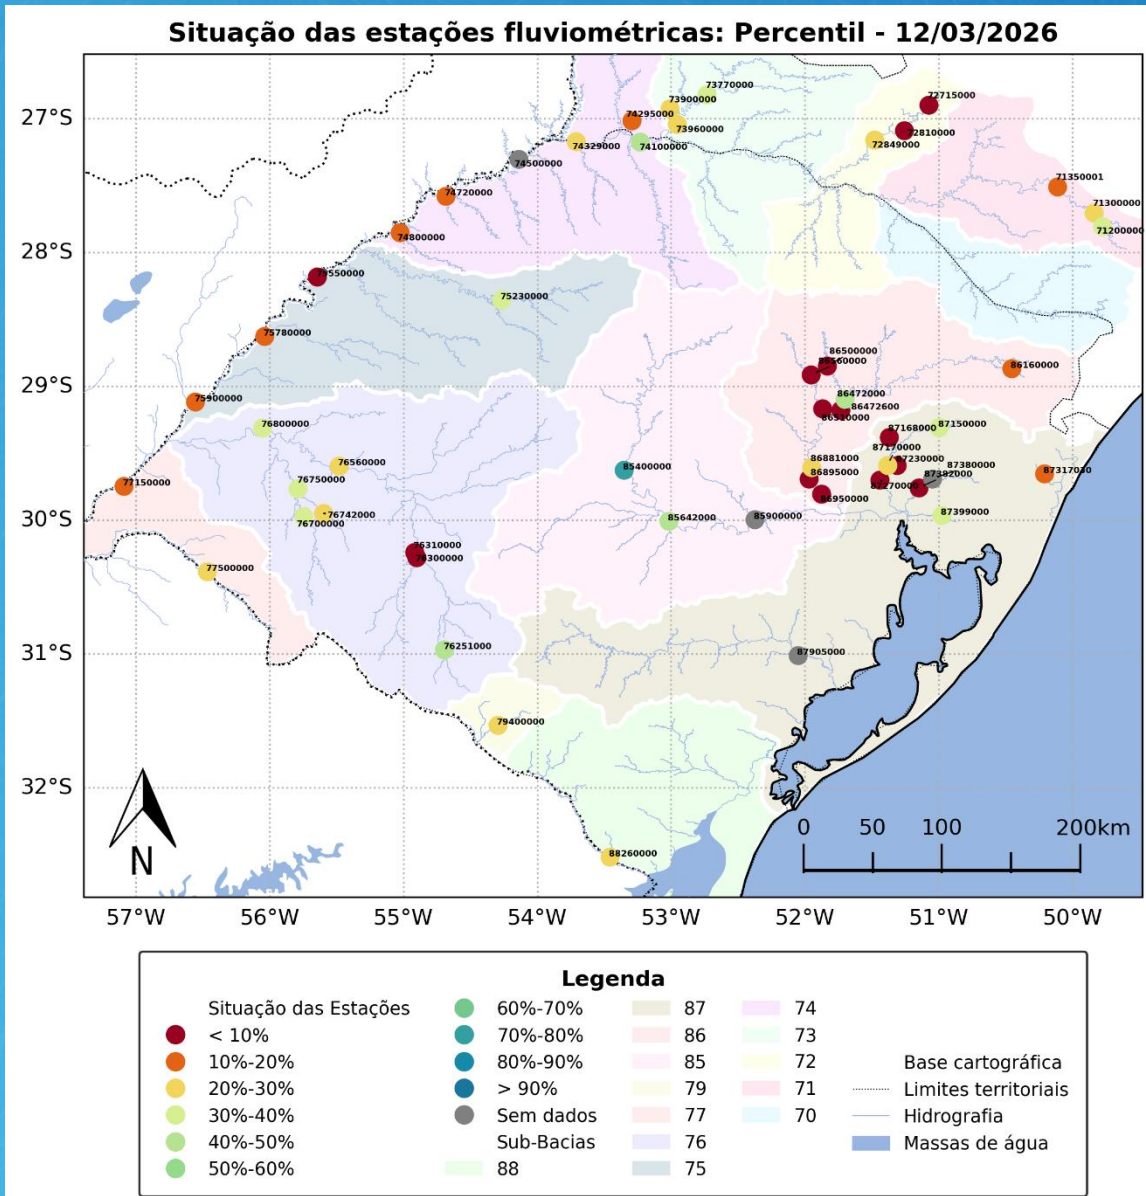

2ª Reunião em 2026 da Sala de Crise da Região Sul

12/03/2026

Acompanhe

SACE

A plataforma SACE disponibiliza, em tempo real, todas as informações produzidas pelo Sistema de Alerta Hidrológico - SAH do SGB/CPRM. São boletins de monitoramento e alerta, contendo previsões de níveis dos rios, dados de chuva e níveis dos principais rios das bacias monitoradas.

Sistemas de Alerta

- | | | |
|------------------------------------|------------------------|--------------------------|
| ● Bacia do Rio São Francisco | ● Bacia do Rio Cai | ● Bacia do Rio Velhas |
| ● Bacia do Rio Muriaé | ● Bacia do Rio Acre | ● Bacia do Rio Itapecuru |
| ● Bacia do Rio Madeira | ● Bacia do Rio Branco | ● Bacia do Rio Pomba |
| ● Bacia do Rio Parnaíba | ● Bacia do Rio Taquari | ● Bacia do Rio Guaíba |
| ● Bacia do Rio Amazonas | ● Bacia do Rio Xingu | ● Bacia do Rio Araguaia |
| ● Bacia do Rio Paraguai (Pantanal) | ● Bacia do Rio Mundaú | |
| ● Bacia do Rio Doce | ● Bacia do Rio Uruguai | |

Situação das estações em 12/03/2026: Percentil

SAH Caí

Rio Caí

Rio Cadeia

SAH Taquari

Rio Taquari

Rio Tainhas

SAH Uruguai

Rio Ibicuí

Níveis observados e comparação com histórico

RIO IBICUÍ na estação 76800000 PASSO MARIANO PINTO

Rio Canoas

Níveis observados e comparação com histórico

RIO CANOAS na estação 71200000 VILA CANDAS