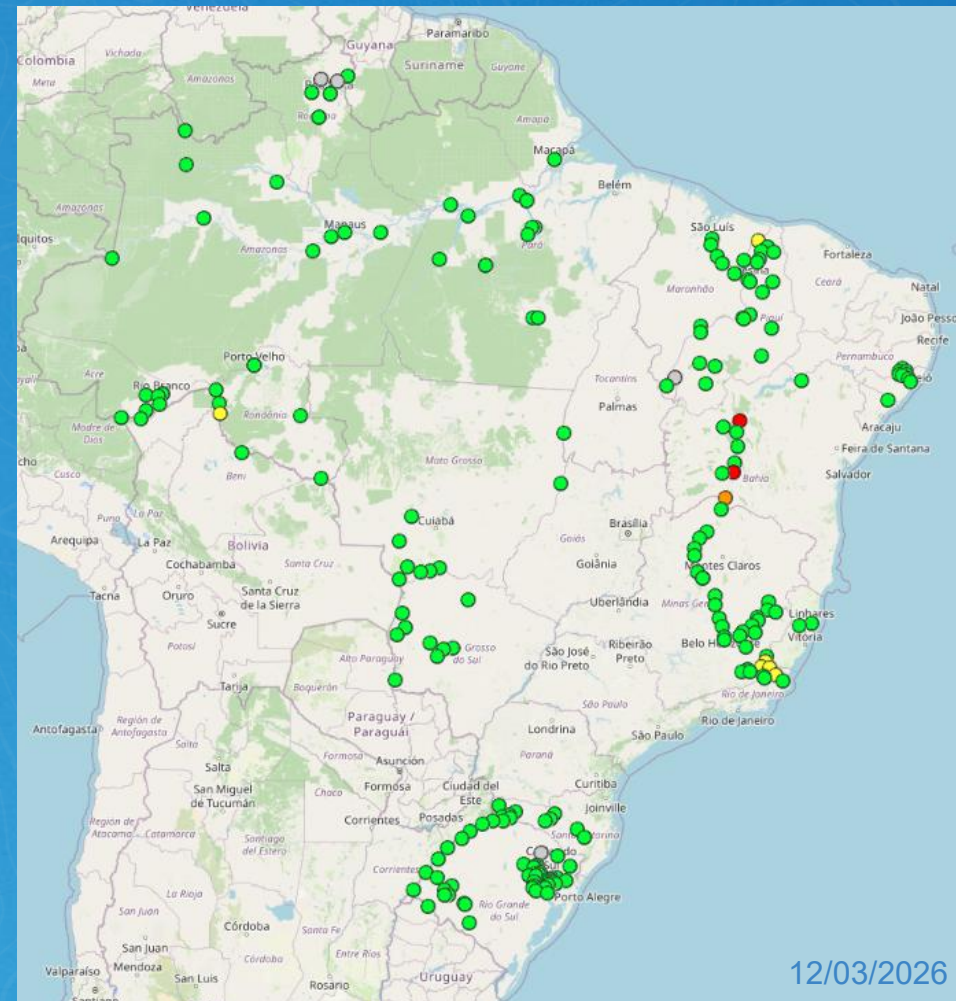

2ª Reunião em 2026 da Sala de Crise da Região Sul

12/03/2026

Acompanhe

SACE

A plataforma SACE disponibiliza, em tempo real, todas as informações produzidas pelo Sistema de Alerta Hidrológico - SAH do SGB/CPRM. São boletins de monitoramento e alerta, contendo previsões de níveis dos rios, dados de chuva e níveis dos principais rios das bacias monitoradas.

Sistemas de Alerta

- | | | |
|------------------------------------|------------------------|--------------------------|
| ● Bacia do Rio São Francisco | ● Bacia do Rio Cai | ● Bacia do Rio Velhas |
| ● Bacia do Rio Muriaé | ● Bacia do Rio Acre | ● Bacia do Rio Itapecuru |
| ● Bacia do Rio Madeira | ● Bacia do Rio Branco | ● Bacia do Rio Pomba |
| ● Bacia do Rio Parnaíba | ● Bacia do Rio Taquari | ● Bacia do Rio Guaíba |
| ● Bacia do Rio Amazonas | ● Bacia do Rio Xingu | ● Bacia do Rio Araguaia |
| ● Bacia do Rio Paraguai (Pantanal) | ● Bacia do Rio Mundaú | |
| ● Bacia do Rio Doce | ● Bacia do Rio Uruguai | |

Situação das estações em 12/03/2026: Percentil

SAH Caí

Rio Caí

Rio Cadeia

SAH Taquari

Rio Taquari

Rio Tainhas

SAH Uruguai

Rio Ibicuí

Níveis observados e comparação com histórico

RIO IBICUÍ na estação 76800000 PASSO MARIANO PINTO

Rio Canoas

Níveis observados e comparação com histórico

RIO CANOAS na estação 71200000 VILA CANDAS