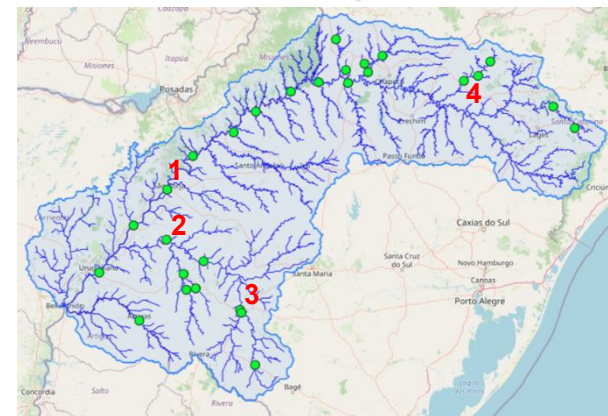

Rio Santa Maria

Níveis observados e comparação com histórico