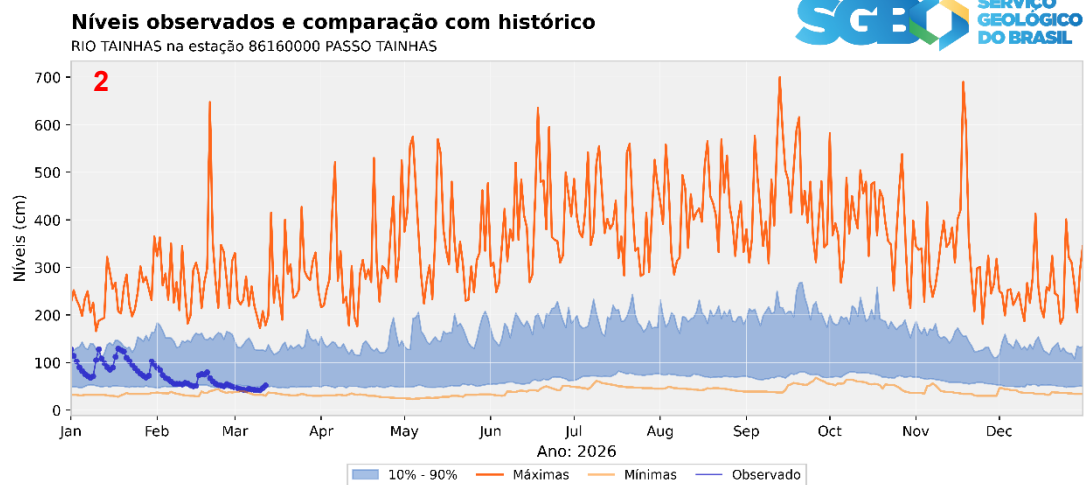

Situação das estações em 12/03/2026: Percentil

SAH Caí

Rio Caí

Rio Cadeia

SAH Taquari

Rio Taquari

Rio Tainhas

SAH Uruguai

Rio Uruguai

Níveis observados e comparação com histórico

RIO URUGUAI na estação 75780000 PASSO SÃO BORJA

Rio Santa Maria

Níveis observados e comparação com histórico

RIO SANTA MARIA na estação 76310000 ROSÁRIO DO SUL