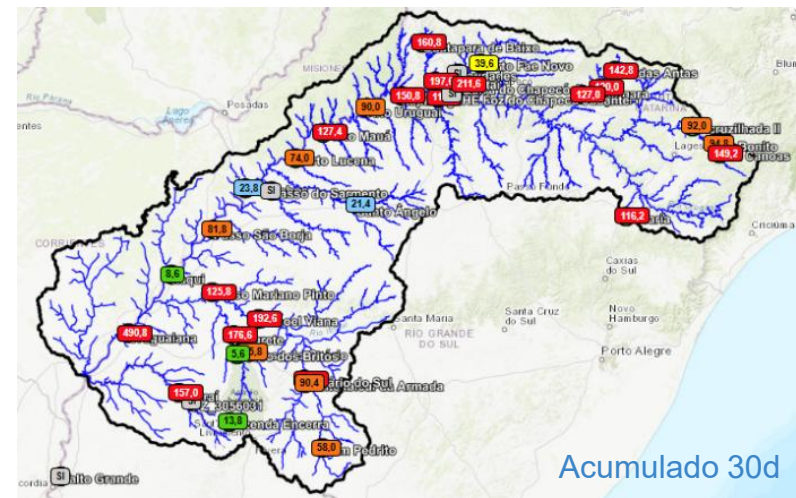

Rio Canoas

Níveis observados e comparação com histórico

RIO CANOAS na estação 71200000 VILA CANDAS