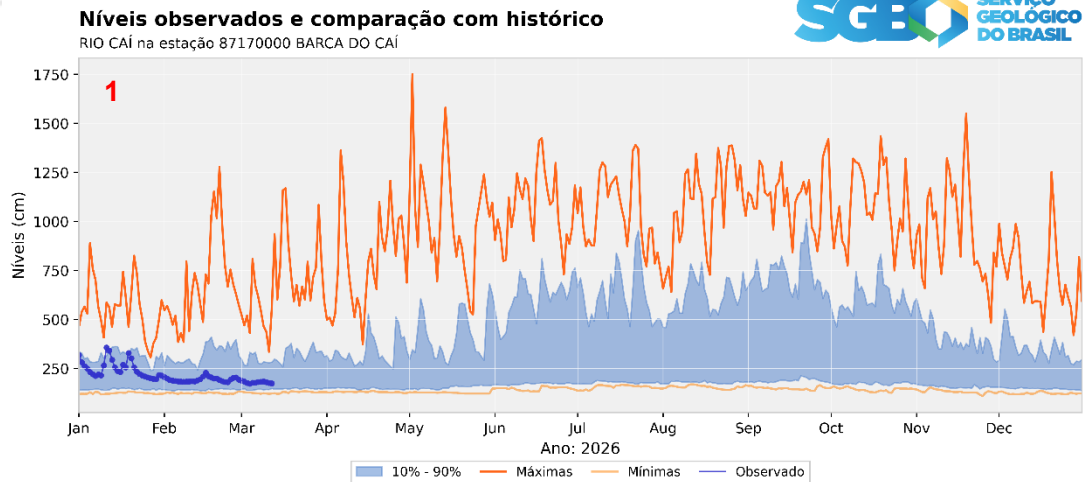

2ª Reunião em 2026 da Sala de Crise da Região Sul

12/03/2026

Acompanhe

SACE

A plataforma SACE disponibiliza, em tempo real, todas as informações produzidas pelo Sistema de Alerta Hidrológico - SAH do SGB/CPRM. São boletins de monitoramento e alerta, contendo previsões de níveis dos rios, dados de chuva e níveis dos principais rios das bacias monitoradas.

Sistemas de Alerta

- | | | |
|------------------------------------|------------------------|--------------------------|
| ● Bacia do Rio São Francisco | ● Bacia do Rio Cai | ● Bacia do Rio Velhas |
| ● Bacia do Rio Muriaé | ● Bacia do Rio Acre | ● Bacia do Rio Itapecuru |
| ● Bacia do Rio Madeira | ● Bacia do Rio Branco | ● Bacia do Rio Pomba |
| ● Bacia do Rio Parnaíba | ● Bacia do Rio Taquari | ● Bacia do Rio Guaíba |
| ● Bacia do Rio Amazonas | ● Bacia do Rio Xingu | ● Bacia do Rio Araguaia |
| ● Bacia do Rio Paraguai (Pantanal) | ● Bacia do Rio Mundaú | |
| ● Bacia do Rio Doce | ● Bacia do Rio Uruguai | |

Situação das estações em 12/03/2026: Percentil

SAH Caí

Rio Caí

Rio Cadeia

SAH Taquari

Rio Taquari

Rio Tainhas

SAH Uruguai