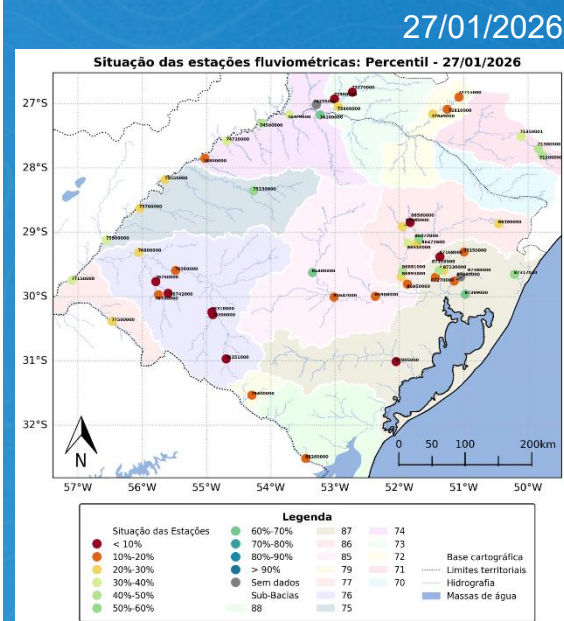

2ª Reunião em 2026 da Sala de Crise da Região Sul

12/03/2026

Acompanhe

SACE

A plataforma SACE disponibiliza, em tempo real, todas as informações produzidas pelo Sistema de Alerta Hidrológico - SAH do SGB/CPRM. São boletins de monitoramento e alerta, contendo previsões de níveis dos rios, dados de chuva e níveis dos principais rios das bacias monitoradas.

Sistemas de Alerta

- | | | |
|------------------------------------|------------------------|--------------------------|
| ● Bacia do Rio São Francisco | ● Bacia do Rio Cai | ● Bacia do Rio Velhas |
| ● Bacia do Rio Muriaé | ● Bacia do Rio Acre | ● Bacia do Rio Itapecuru |
| ● Bacia do Rio Madeira | ● Bacia do Rio Branco | ● Bacia do Rio Pomba |
| ● Bacia do Rio Parnaíba | ● Bacia do Rio Taquari | ● Bacia do Rio Guaíba |
| ● Bacia do Rio Amazonas | ● Bacia do Rio Xingu | ● Bacia do Rio Araguaia |
| ● Bacia do Rio Paraguai (Pantanal) | ● Bacia do Rio Mundaú | |
| ● Bacia do Rio Doce | ● Bacia do Rio Uruguai | |

Situação das estações em 12/03/2026: Percentil

SAH Caí

Rio Caí

Rio Cadeia

SAH Taquari

Rio Taquari

Rio Tainhas

SAH Uruguai

Rio Ibicuí

Níveis observados e comparação com histórico

RIO IBICUÍ na estação 76800000 PASSO MARIANO PINTO

Rio Canoas

Níveis observados e comparação com histórico

RIO CANOAS na estação 71200000 VILA CANDAS