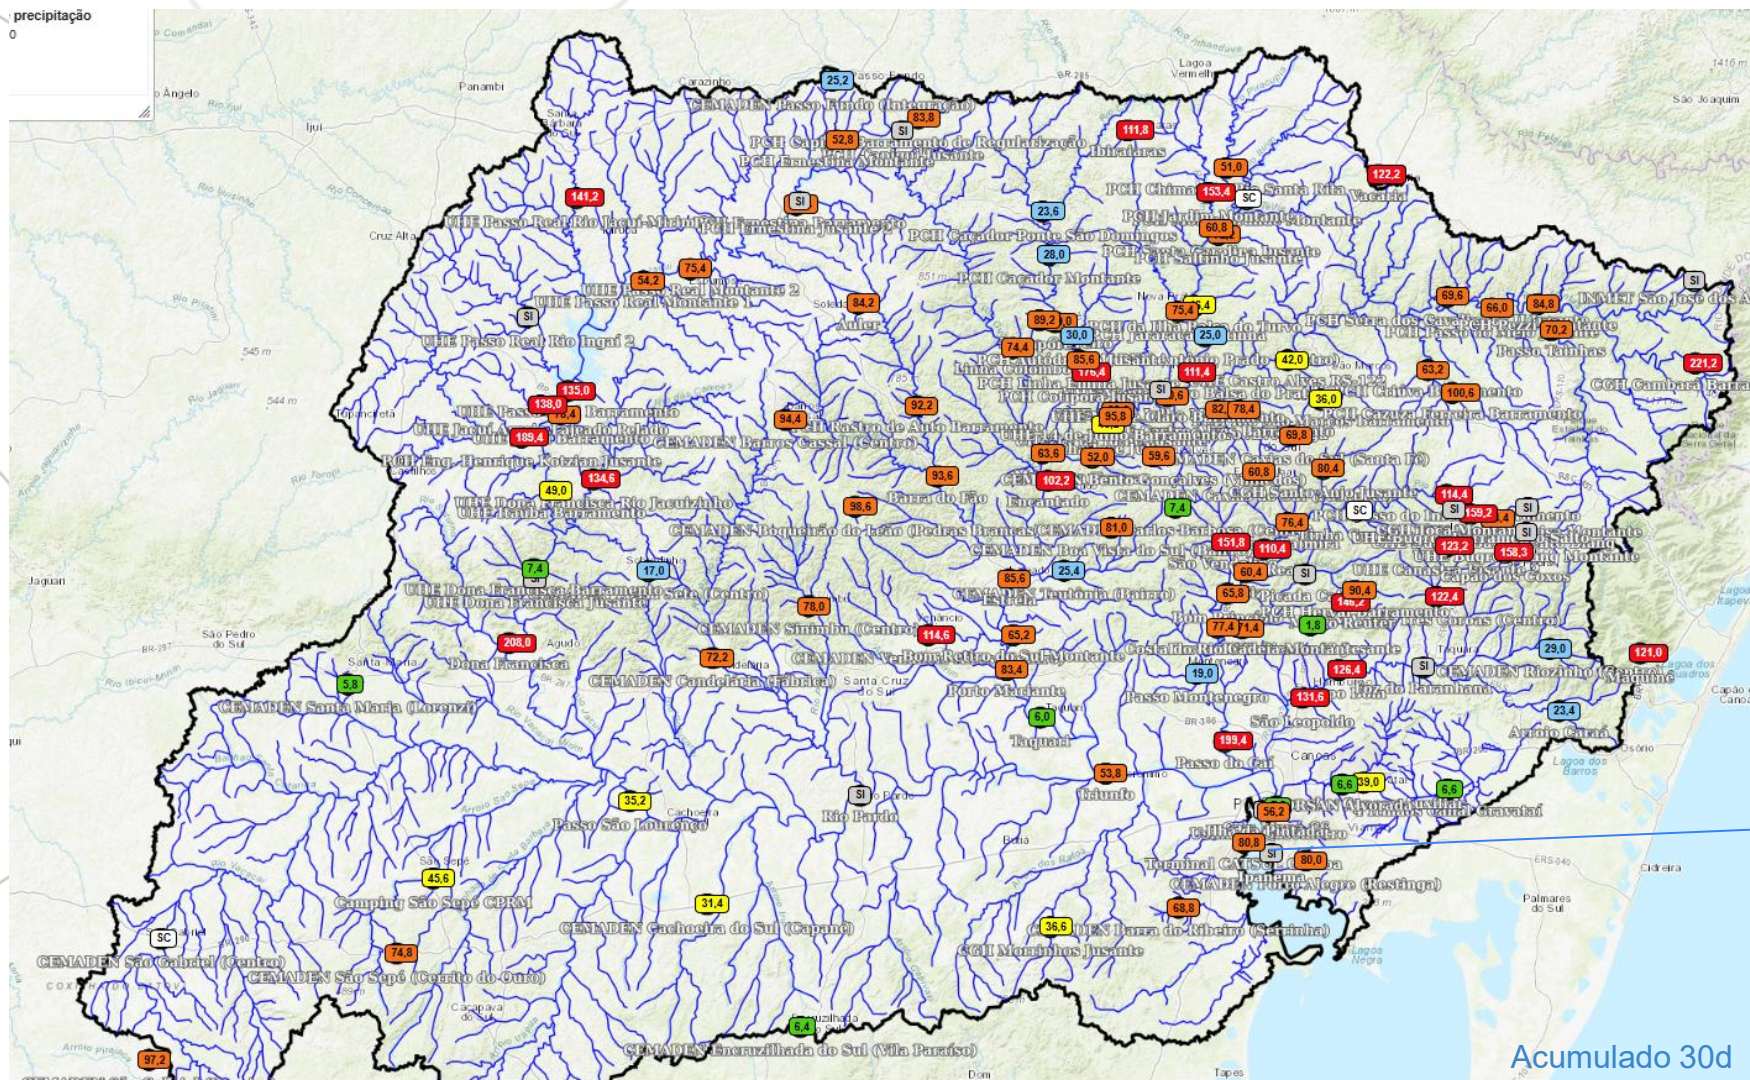

SAH Guaíba

precipitação
0

Acumulado 30d

<https://sace.sgb.gov.br/guaiba>