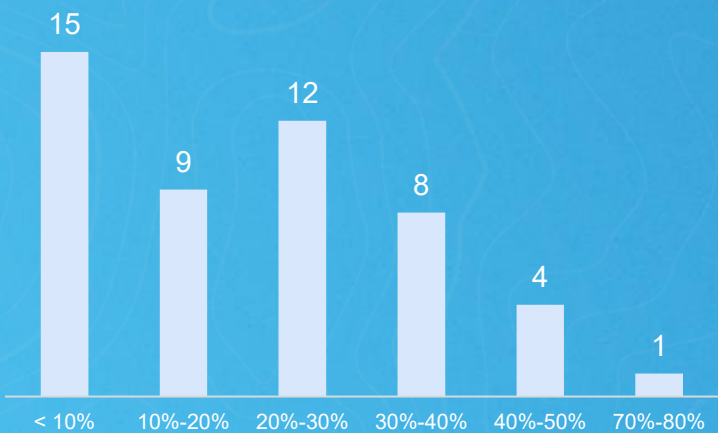

Situação das estações em 12/03/2026: Percentil