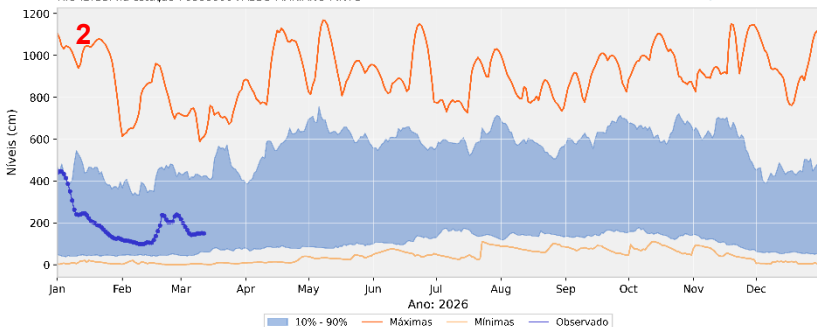

Rio Ibicuí

Níveis observados e comparação com histórico