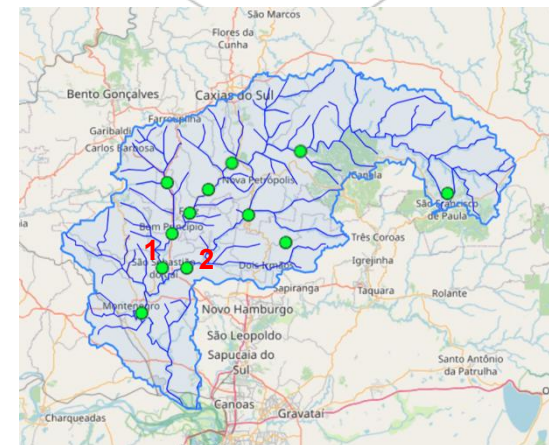

2ª Reunião em 2026 da Sala de Crise da Região Sul

12/03/2026

Acompanhe

SACE

A plataforma SACE disponibiliza, em tempo real, todas as informações produzidas pelo Sistema de Alerta Hidrológico - SAH do SGB/CPRM. São boletins de monitoramento e alerta, contendo previsões de níveis dos rios, dados de chuva e níveis dos principais rios das bacias monitoradas.

Sistemas de Alerta

- | | | |
|------------------------------------|------------------------|--------------------------|
| ● Bacia do Rio São Francisco | ● Bacia do Rio Cai | ● Bacia do Rio Velhas |
| ● Bacia do Rio Muriaé | ● Bacia do Rio Acre | ● Bacia do Rio Itapecuru |
| ● Bacia do Rio Madeira | ● Bacia do Rio Branco | ● Bacia do Rio Pomba |
| ● Bacia do Rio Parnaíba | ● Bacia do Rio Taquari | ● Bacia do Rio Guaíba |
| ● Bacia do Rio Amazonas | ● Bacia do Rio Xingu | ● Bacia do Rio Araguaia |
| ● Bacia do Rio Paraguai (Pantanal) | ● Bacia do Rio Mundaú | |
| ● Bacia do Rio Doce | ● Bacia do Rio Uruguai | |

Situação das estações em 12/03/2026: Percentil

SAH Caí

Rio Caí

Rio Cadeia

SAH Taquari

Rio Taquari

Rio Tainhas

SAH Uruguai

Rio Ibicuí

Níveis observados e comparação com histórico

RIO IBICUÍ na estação 76800000 PASSO MARIANO PINTO

Rio Canoas

Níveis observados e comparação com histórico

RIO CANOAS na estação 71200000 VILA CANDAS