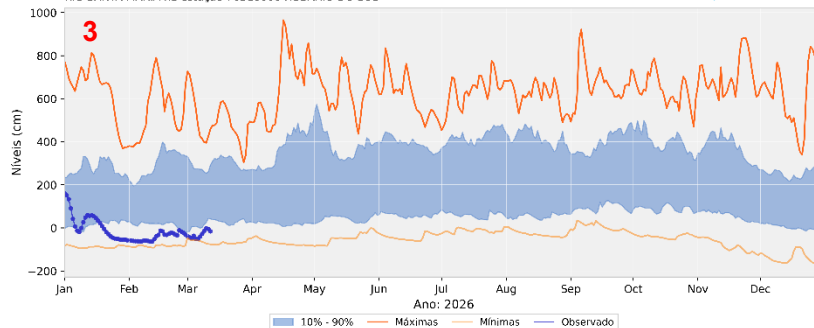

Rio Santa Maria

Níveis observados e comparação com histórico