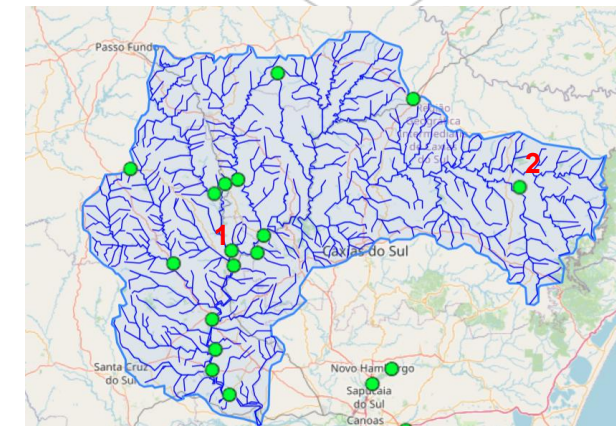

Sistemas de Alerta

- | | | |
|------------------------------------|------------------------|--------------------------|
| ● Bacia do Rio São Francisco | ● Bacia do Rio Cai | ● Bacia do Rio Velhas |
| ● Bacia do Rio Muriaé | ● Bacia do Rio Acre | ● Bacia do Rio Itapecuru |
| ● Bacia do Rio Madeira | ● Bacia do Rio Branco | ● Bacia do Rio Pomba |
| ● Bacia do Rio Parnaíba | ● Bacia do Rio Taquari | ● Bacia do Rio Guaíba |
| ● Bacia do Rio Amazonas | ● Bacia do Rio Xingu | ● Bacia do Rio Araguaia |
| ● Bacia do Rio Paraguai (Pantanal) | ● Bacia do Rio Mundaú | |
| ● Bacia do Rio Doce | ● Bacia do Rio Uruguai | |

Situação das estações em 12/03/2026: Percentil

SAH Caí

Rio Caí

Rio Cadeia

SAH Taquari

Rio Taquari

Rio Tainhas

SAH Uruguai

Rio Uruguai

Níveis observados e comparação com histórico

RIO URUGUAI na estação 75780000 PASSO SÃO BORJA

Rio Santa Maria

Níveis observados e comparação com histórico

RIO SANTA MARIA na estação 76310000 ROSÁRIO DO SUL

Rio Ibicuí

Níveis observados e comparação com histórico

RIO IBICUÍ na estação 76800000 PASSO MARIANO PINTO

Rio Canoas

Níveis observados e comparação com histórico

RIO CANOAS na estação 71200000 VILA CANDAS