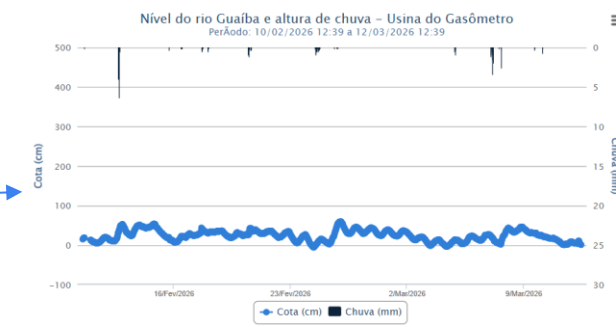

SAH Guaíba

precipitação
0

Acumulado 30d

<https://sace.sgb.gov.br/guaiba>