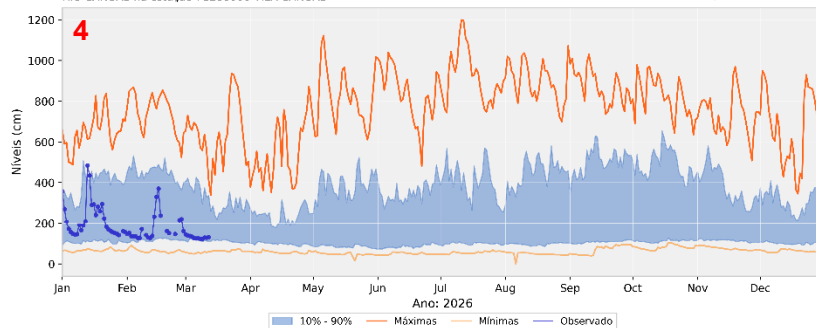

Rio Canoas

Níveis observados e comparação com histórico

RIO CANOAS na estação 71200000 VILA CANDAS