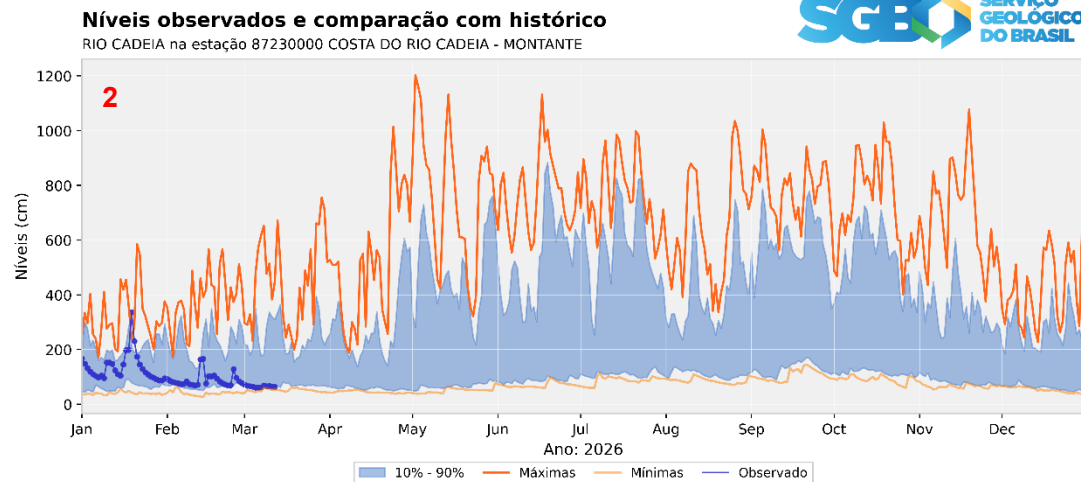

Situação das estações em 12/03/2026: Percentil

SAH Caí

Rio Caí

Rio Cadeia

SAH Taquari

Rio Taquari

Rio Tainhas

SAH Uruguai

Rio Uruguai

Níveis observados e comparação com histórico

RIO URUGUAI na estação 75780000 PASSO SÃO BORJA

Rio Santa Maria

Níveis observados e comparação com histórico

RIO SANTA MARIA na estação 76310000 ROSÁRIO DO SUL

Rio Ibicuí

Níveis observados e comparação com histórico

RIO IBICUÍ na estação 76800000 PASSO MARIANO PINTO

Rio Canoas

Níveis observados e comparação com histórico

RIO CANOAS na estação 71200000 VILA CANDAS