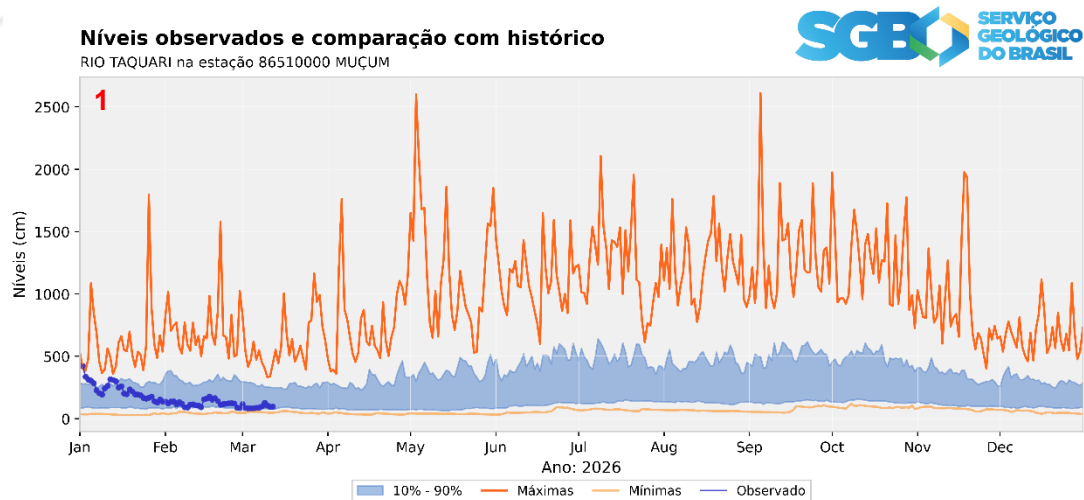

Situação das estações em 12/03/2026: Percentil

SAH Caí

Rio Caí

Rio Cadeia

SAH Taquari

Rio Taquari

Rio Tainhas

SAH Uruguai

Rio Uruguai

Níveis observados e comparação com histórico

RIO URUGUAI na estação 75780000 PASSO SÃO BORJA

Rio Santa Maria

Níveis observados e comparação com histórico

RIO SANTA MARIA na estação 76310000 ROSÁRIO DO SUL