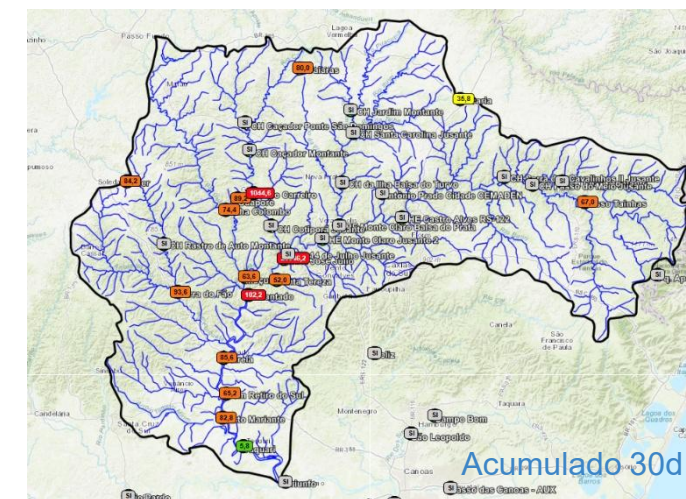

Sistemas de Alerta

- | | | |
|------------------------------------|------------------------|--------------------------|
| ● Bacia do Rio São Francisco | ● Bacia do Rio Cai | ● Bacia do Rio Velhas |
| ● Bacia do Rio Muriaé | ● Bacia do Rio Acre | ● Bacia do Rio Itapecuru |
| ● Bacia do Rio Madeira | ● Bacia do Rio Branco | ● Bacia do Rio Pomba |
| ● Bacia do Rio Parnaíba | ● Bacia do Rio Taquari | ● Bacia do Rio Guaíba |
| ● Bacia do Rio Amazonas | ● Bacia do Rio Xingu | ● Bacia do Rio Araguaia |
| ● Bacia do Rio Paraguai (Pantanal) | ● Bacia do Rio Mundaú | |
| ● Bacia do Rio Doce | ● Bacia do Rio Uruguai | |

Situação das estações em 12/03/2026: Percentil

SAH Caí

Rio Caí

Rio Cadeia

SAH Taquari

Rio Taquari

Rio Tainhas

SAH Uruguai

Rio Uruguai

Níveis observados e comparação com histórico

RIO URUGUAI na estação 75780000 PASSO SÃO BORJA

Rio Santa Maria

Níveis observados e comparação com histórico

RIO SANTA MARIA na estação 76310000 ROSÁRIO DO SUL

Rio Ibicuí

Níveis observados e comparação com histórico

RIO IBICUÍ na estação 76800000 PASSO MARIANO PINTO

Rio Canoas

Níveis observados e comparação com histórico

RIO CANOAS na estação 71200000 VILA CANDAS