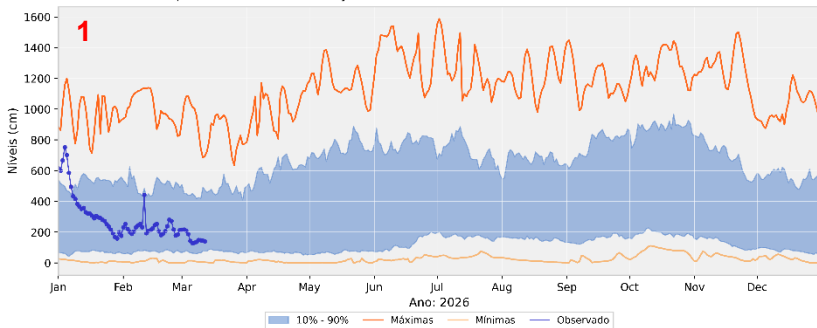

SAH Uruguai

Rio Uruguai

Níveis observados e comparação com histórico