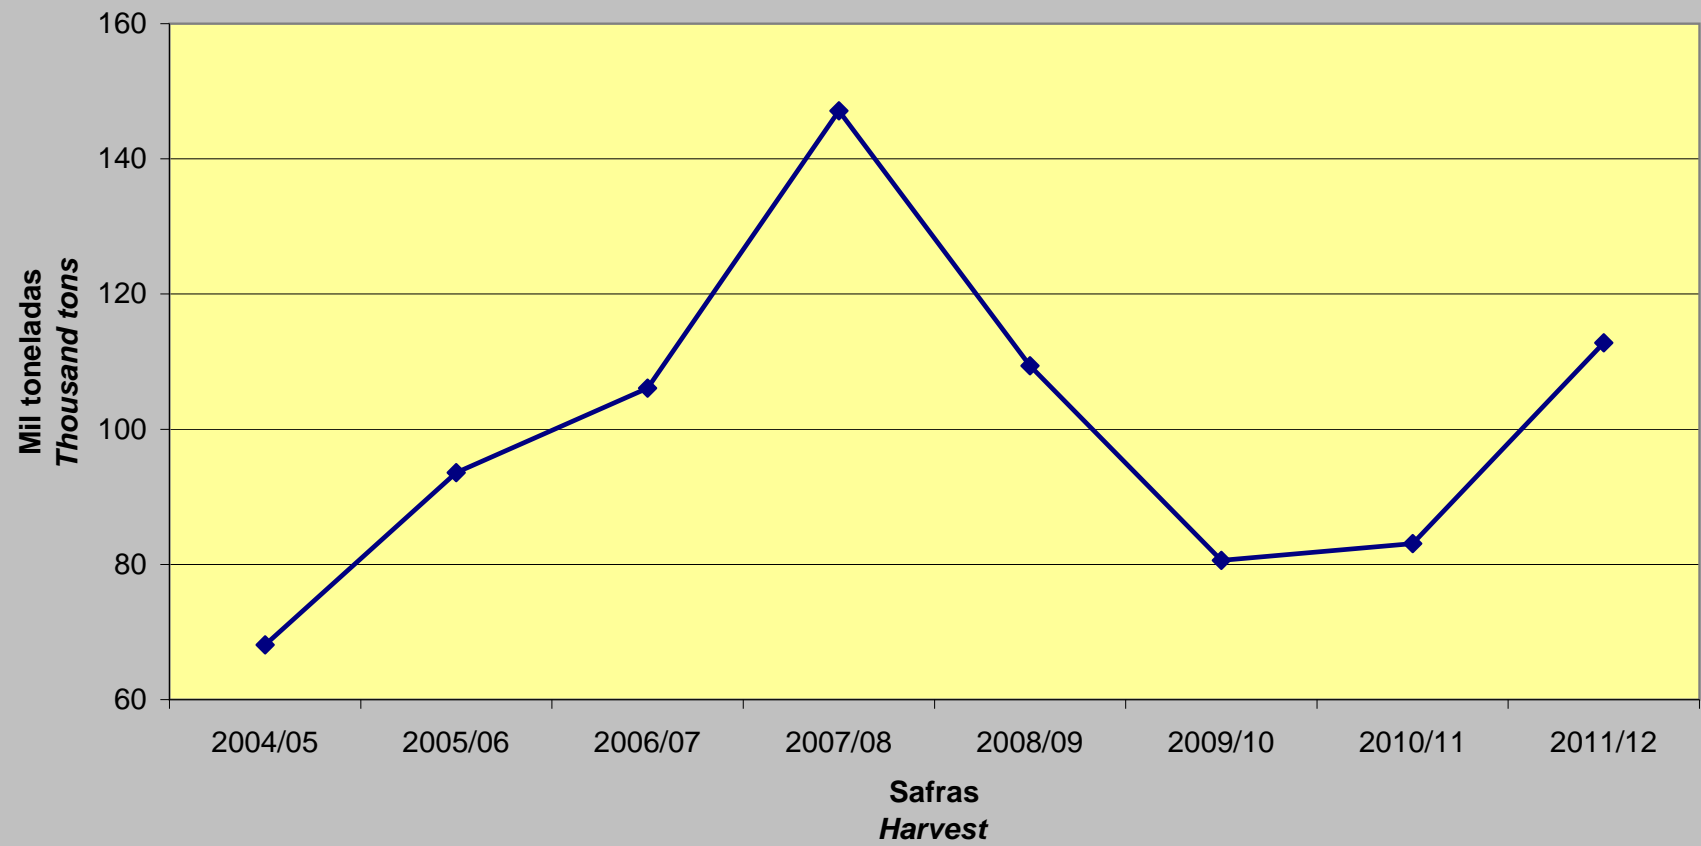

**Girassol
Sunflower**