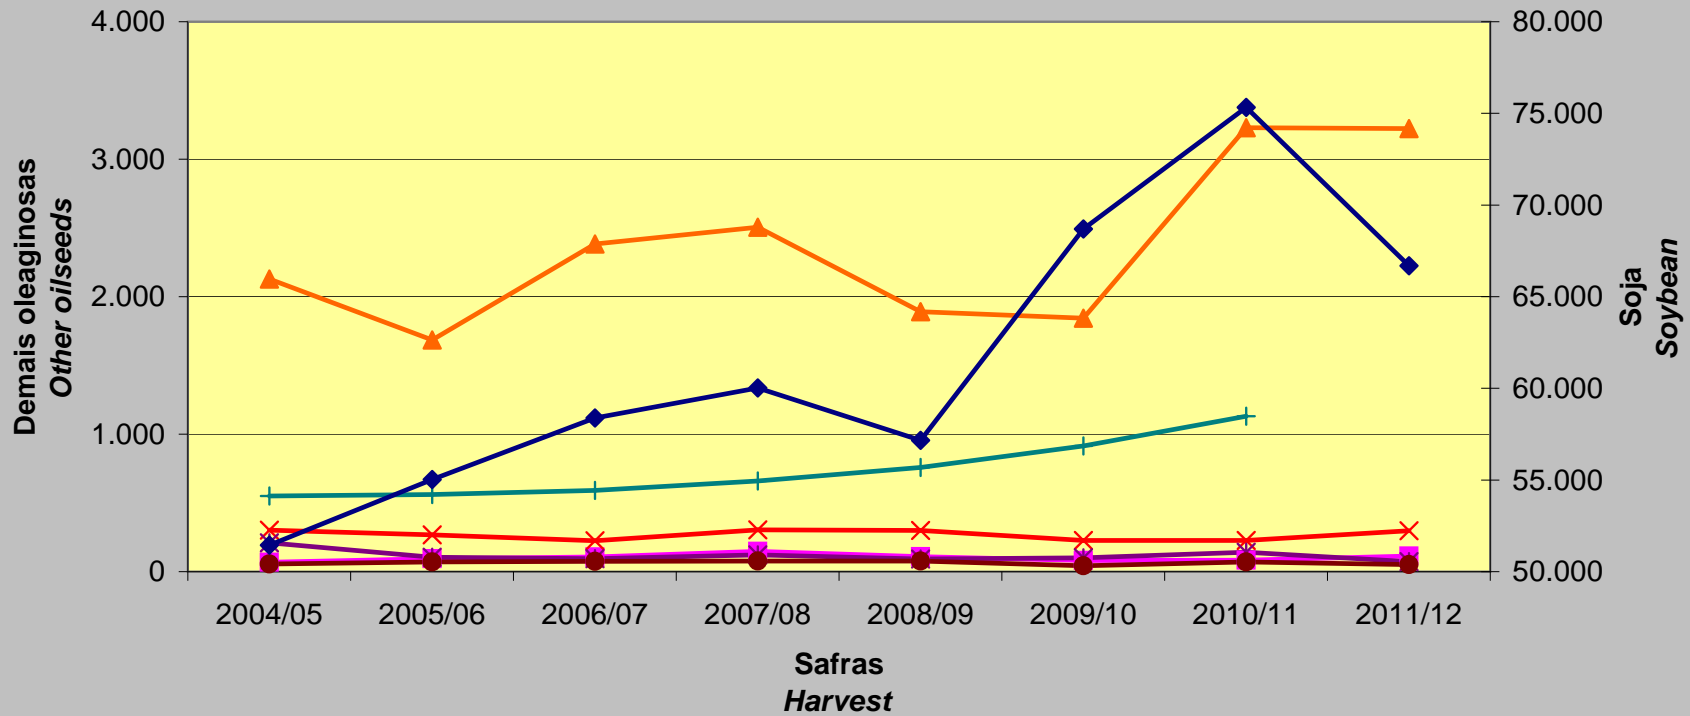

MINISTÉRIO DA AGRICULTURA, PECUÁRIA E ABASTECIMENTO
SECRETARIA DE PRODUÇÃO E AGROENERGIA
DEPARTAMENTO DA CANA-DE-AÇÚCAR E AGROENERGIA

Evolução da produção das oleaginosas agroenergéticas após o Programa de Produção de Biodiesel
Oilseeds production after Biodiesel Production Program

Produção por oleaginosa (mil toneladas)								
<i>Oilseed Production (thousand tons)</i>								
Safras (<i>Harvest</i>)	2004/05	2005/06	2006/07	2007/08	2008/09	2009/10	2010/11	2011/12
Soja (<i>Soybean</i>)	51.450	55.030	58.390	60.020	57.170	68.690	75.320	66.680
Girassol (<i>Sunflower</i>)	68	94	106	147	109	81	83	113
Caroço de Algodão (<i>Cottonseed</i>)	2.129	1.686	2.384	2.505	1.891	1.843	3.229	3.222
Amendoim (<i>Peanut</i>)	302	268	226	303	301	226	227	297
Mamona (<i>Castorbean</i>)	210	104	94	123	93	101	141	73
Canola* (<i>Rapeseed</i>)	55	71	76	78	78	42	70	51
Dendê / Palma de Óleo (<i>Palm oil</i>)	550	560	590	660	759	914	1.130	
Total (<i>Total</i>)	54.764	57.812	61.866	63.836	60.401	71.897	80.199	70.436

Produção total (milhões de toneladas)								
<i>Total Production (million tons)</i>								
Safras (<i>Harvest</i>)	2004/05	2005/06	2006/07	2007/08	2008/09	2009/10	2010/11	2011/12
Total Oleaginosas (<i>Total Oilseeds</i>)	55	58	62	64	60	72	80	70

Fonte (*Source*): Conab e *Tomm et al, 2009 (dados até a safra 2008/09 - *data until 2008/09 harvest*)

Total da produção de oleaginosas no Brasil
Total oilseeds production in Brazil

Produção de Oleaginosas no Brasil por matéria prima (mil toneladas)
Oilseeds production in Brazil (thousand tons)