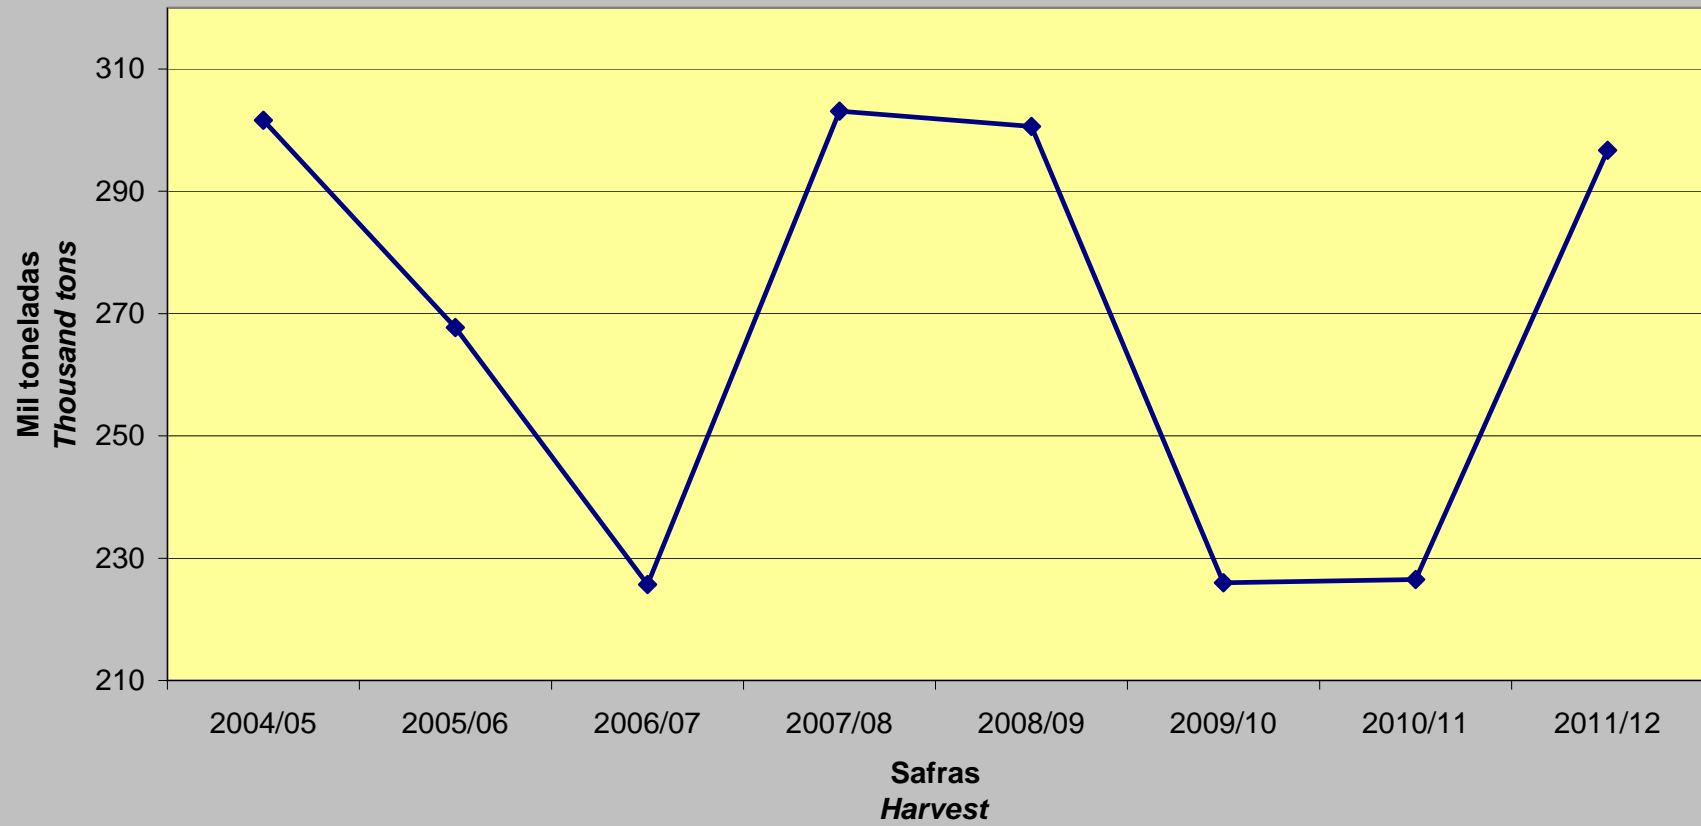

Amendoim
Peanut