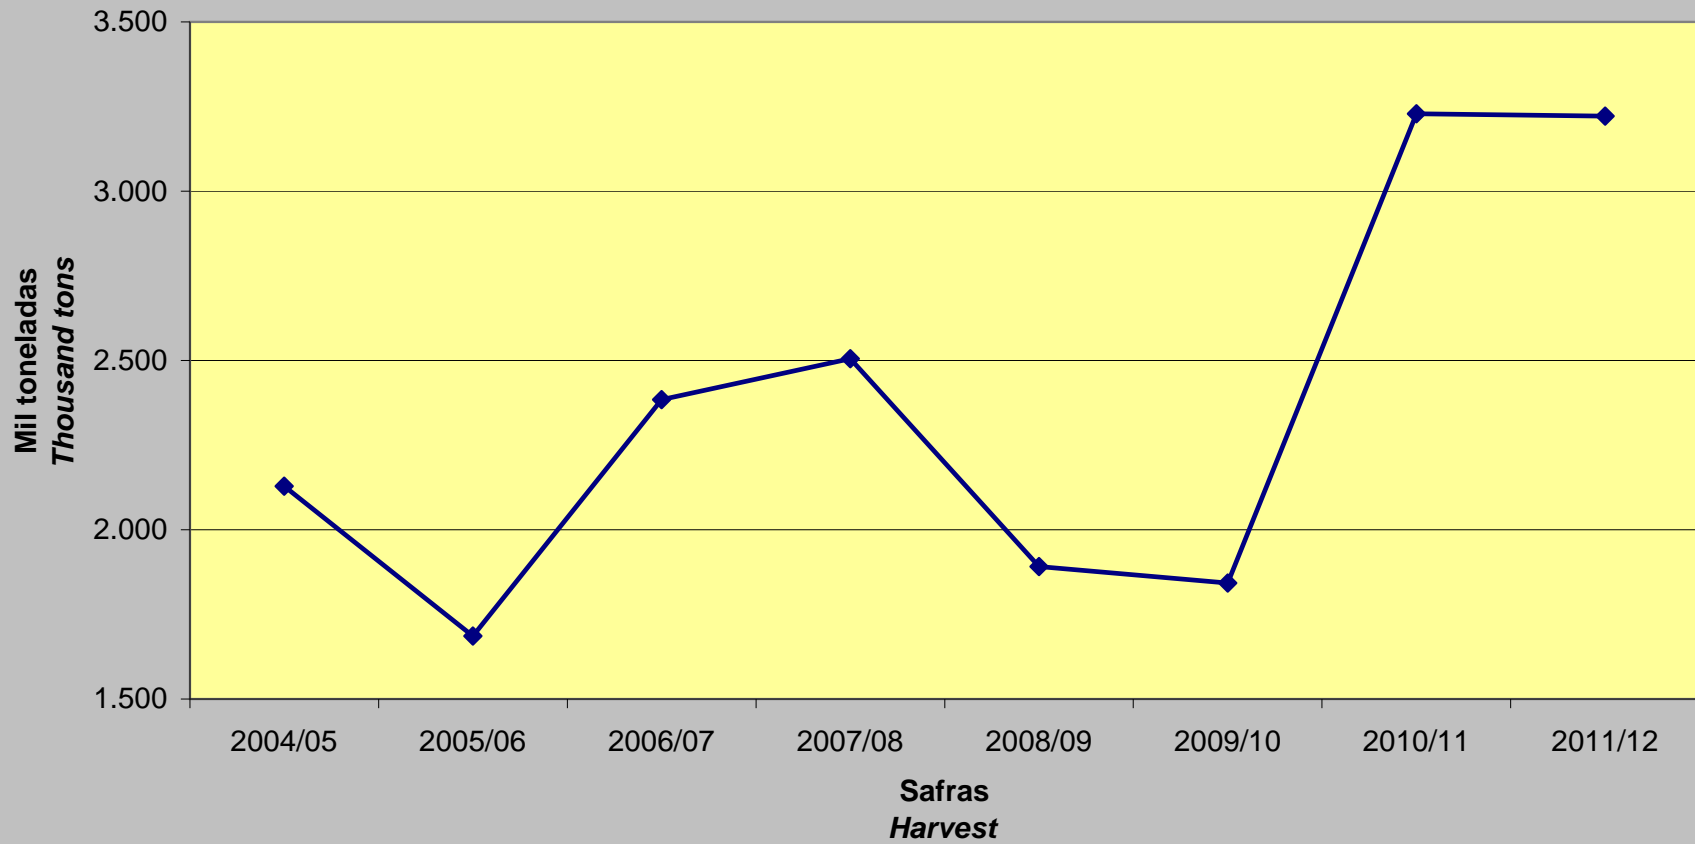

Caroço de algodão
Cottonseed