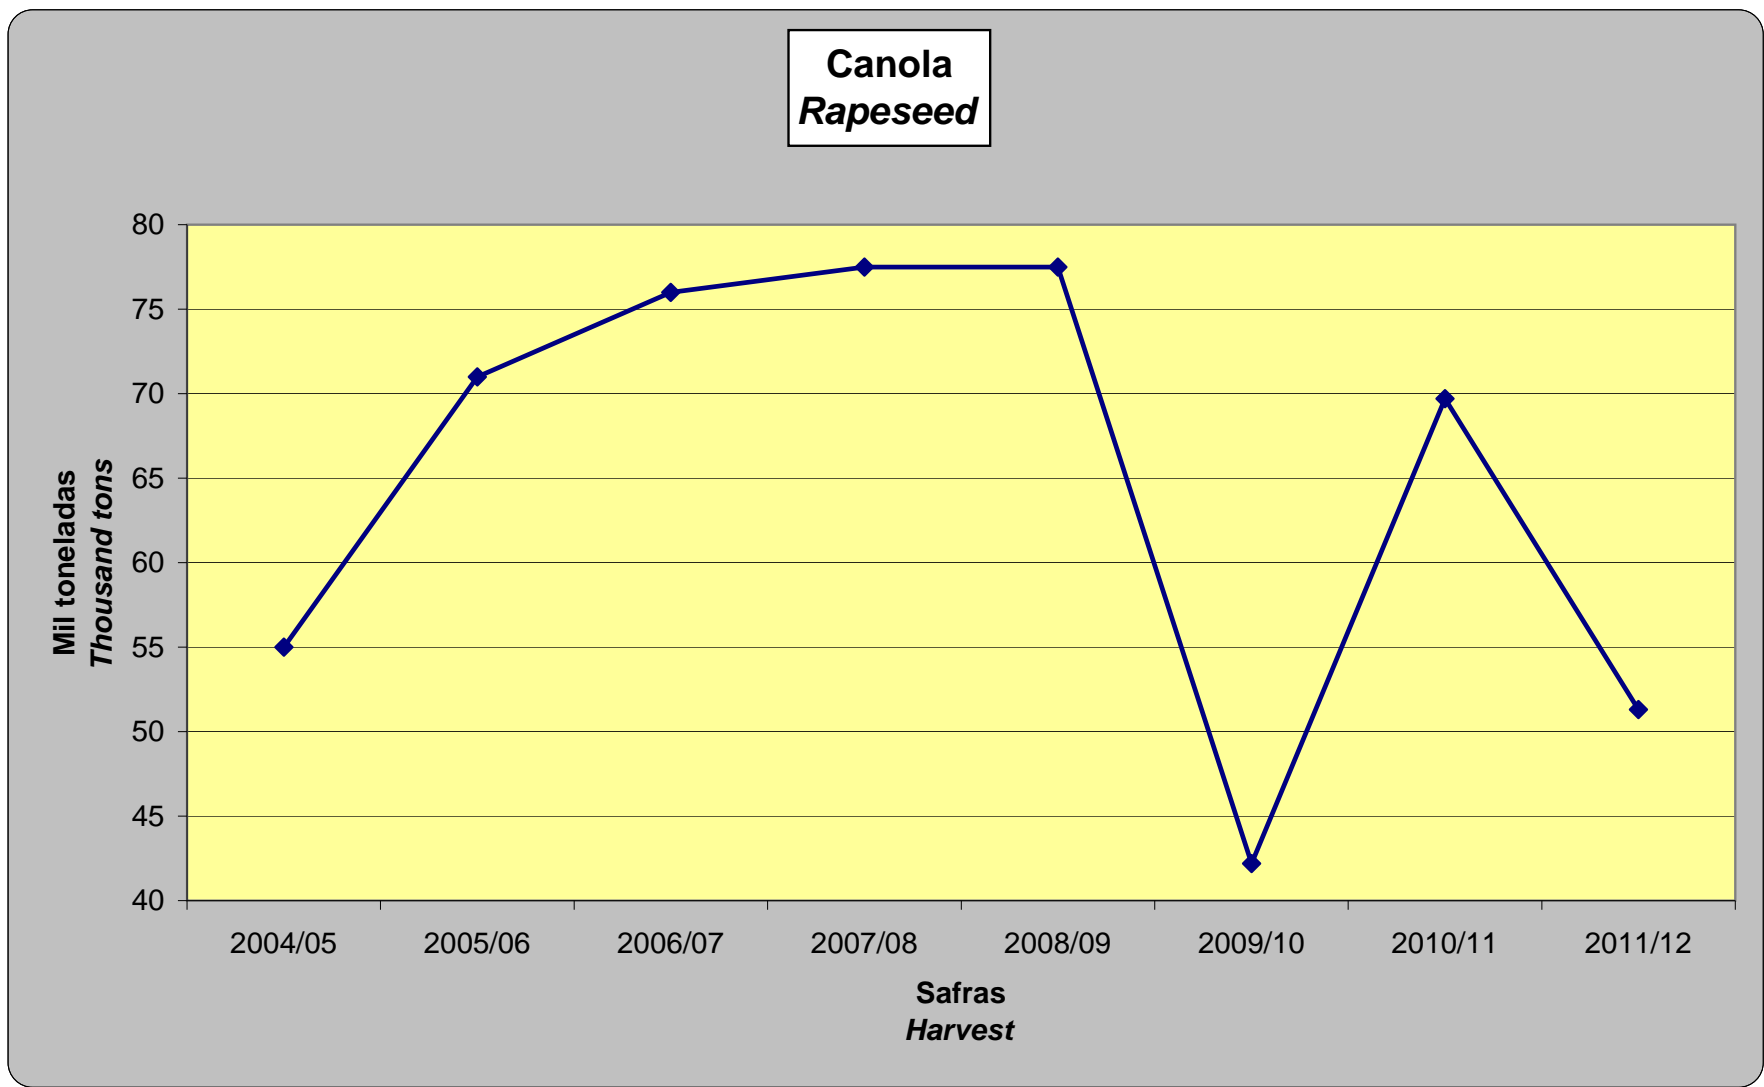

Canola
Rapeseed