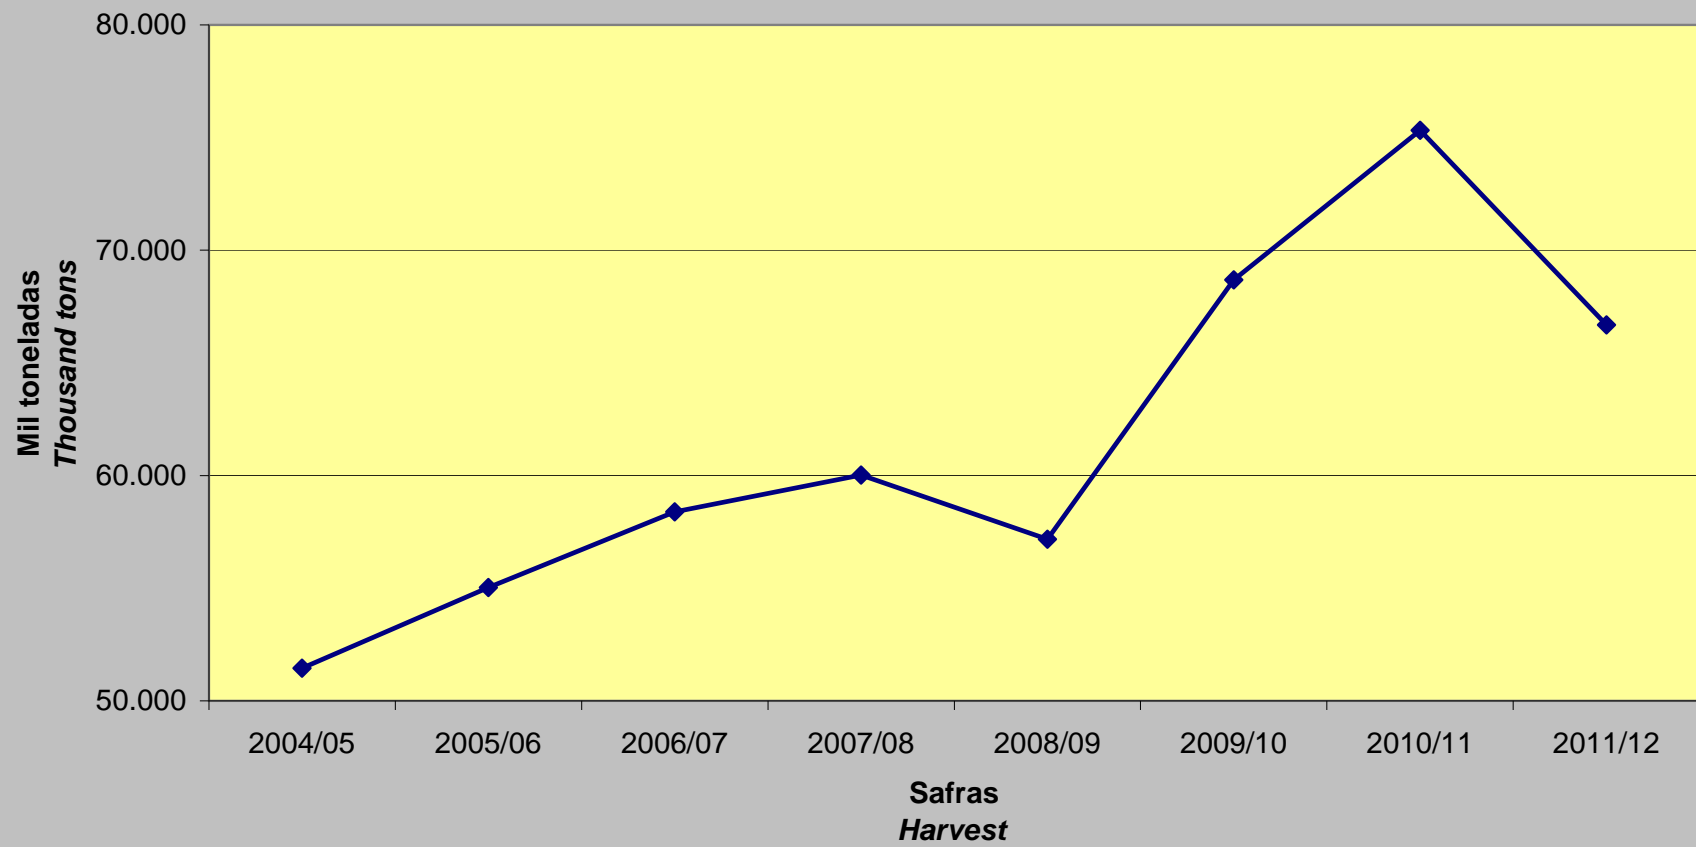

Soja
Soybean