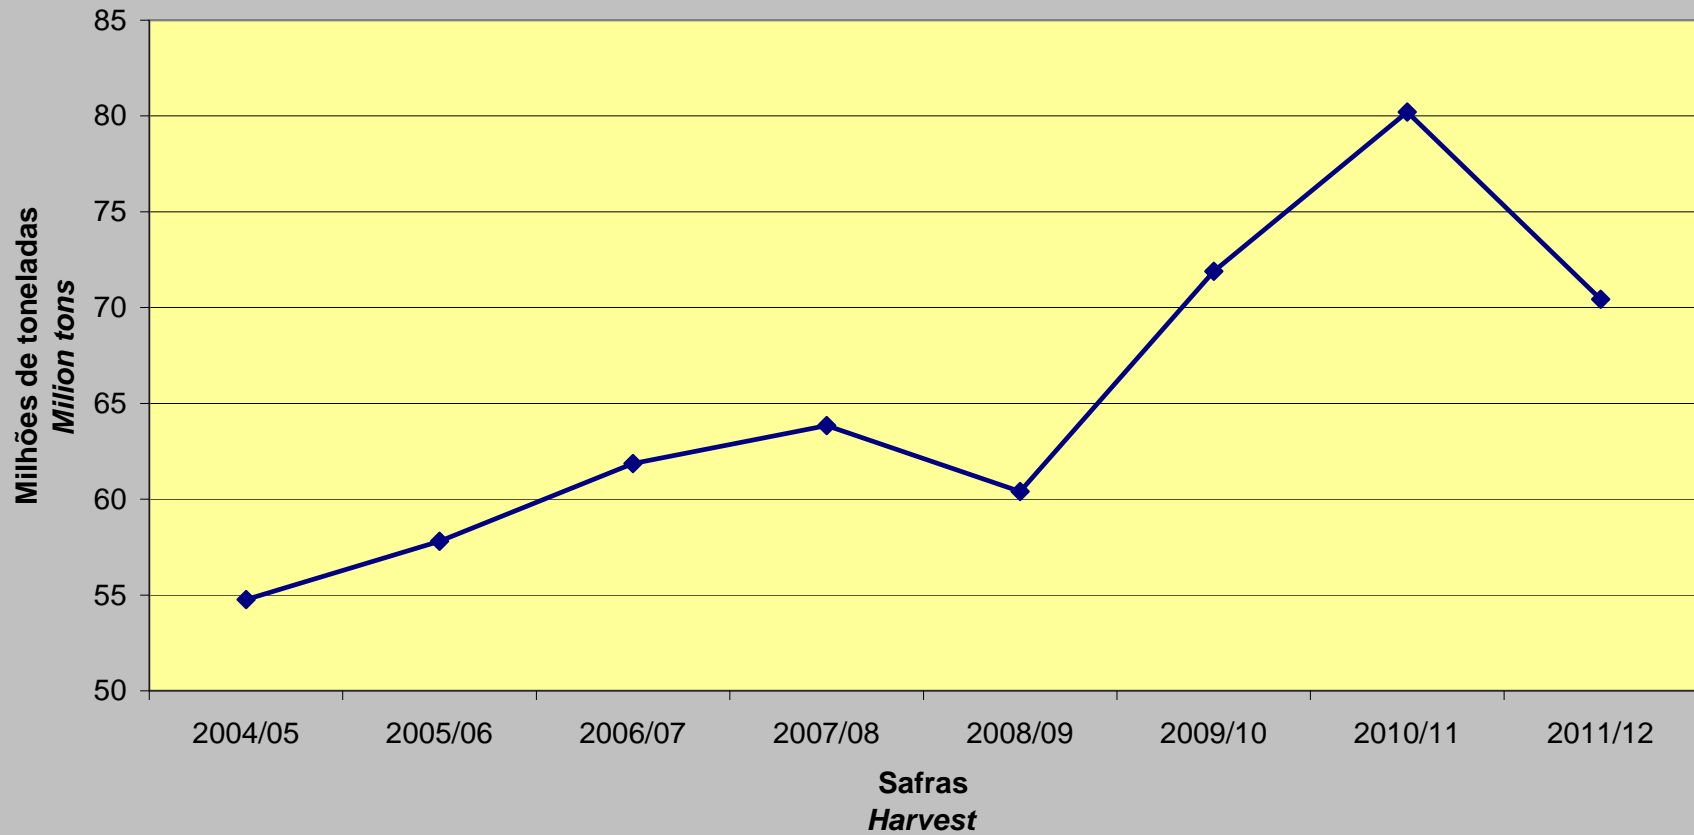

MINISTÉRIO DA AGRICULTURA, PECUÁRIA E ABASTECIMENTO
SECRETARIA DE PRODUÇÃO E AGROENERGIA
DEPARTAMENTO DA CANA-DE-AÇÚCAR E AGROENERGIA

Evolução da produção das oleaginosas agroenergéticas após o Programa de Produção de Biodiesel
Oilseeds production after Biodiesel Production Program

Produção por oleaginosa (mil toneladas)								
<i>Oilseed Production (thousand tons)</i>								
Safras (<i>Harvest</i>)	2004/05	2005/06	2006/07	2007/08	2008/09	2009/10	2010/11	2011/12
Soja (<i>Soybean</i>)	51.450	55.030	58.390	60.020	57.170	68.690	75.320	66.680
Girassol (<i>Sunflower</i>)	68	94	106	147	109	81	83	113
Caroço de Algodão (<i>Cottonseed</i>)	2.129	1.686	2.384	2.505	1.891	1.843	3.229	3.222
Amendoim (<i>Peanut</i>)	302	268	226	303	301	226	227	297
Mamona (<i>Castorbean</i>)	210	104	94	123	93	101	141	73
Canola* (<i>Rapeseed</i>)	55	71	76	78	78	42	70	51
Dendê / Palma de Óleo (<i>Palm oil</i>)	550	560	590	660	759	914	1.130	
Total (<i>Total</i>)	54.764	57.812	61.866	63.836	60.401	71.897	80.199	70.436

Produção total (milhões de toneladas)								
<i>Total Production (million tons)</i>								
Safras (<i>Harvest</i>)	2004/05	2005/06	2006/07	2007/08	2008/09	2009/10	2010/11	2011/12
Total Oleaginosas (<i>Total Oilseeds</i>)	55	58	62	64	60	72	80	70

Fonte (*Source*): Conab e *Tomm et al, 2009 (dados até a safra 2008/09 - *data until 2008/09 harvest*)

Total da produção de oleaginosas no Brasil
Total oilseeds production in Brazil

Produção de Oleaginosas no Brasil por matéria prima (mil toneladas)
Oilseeds production in Brazil (thousand tons)