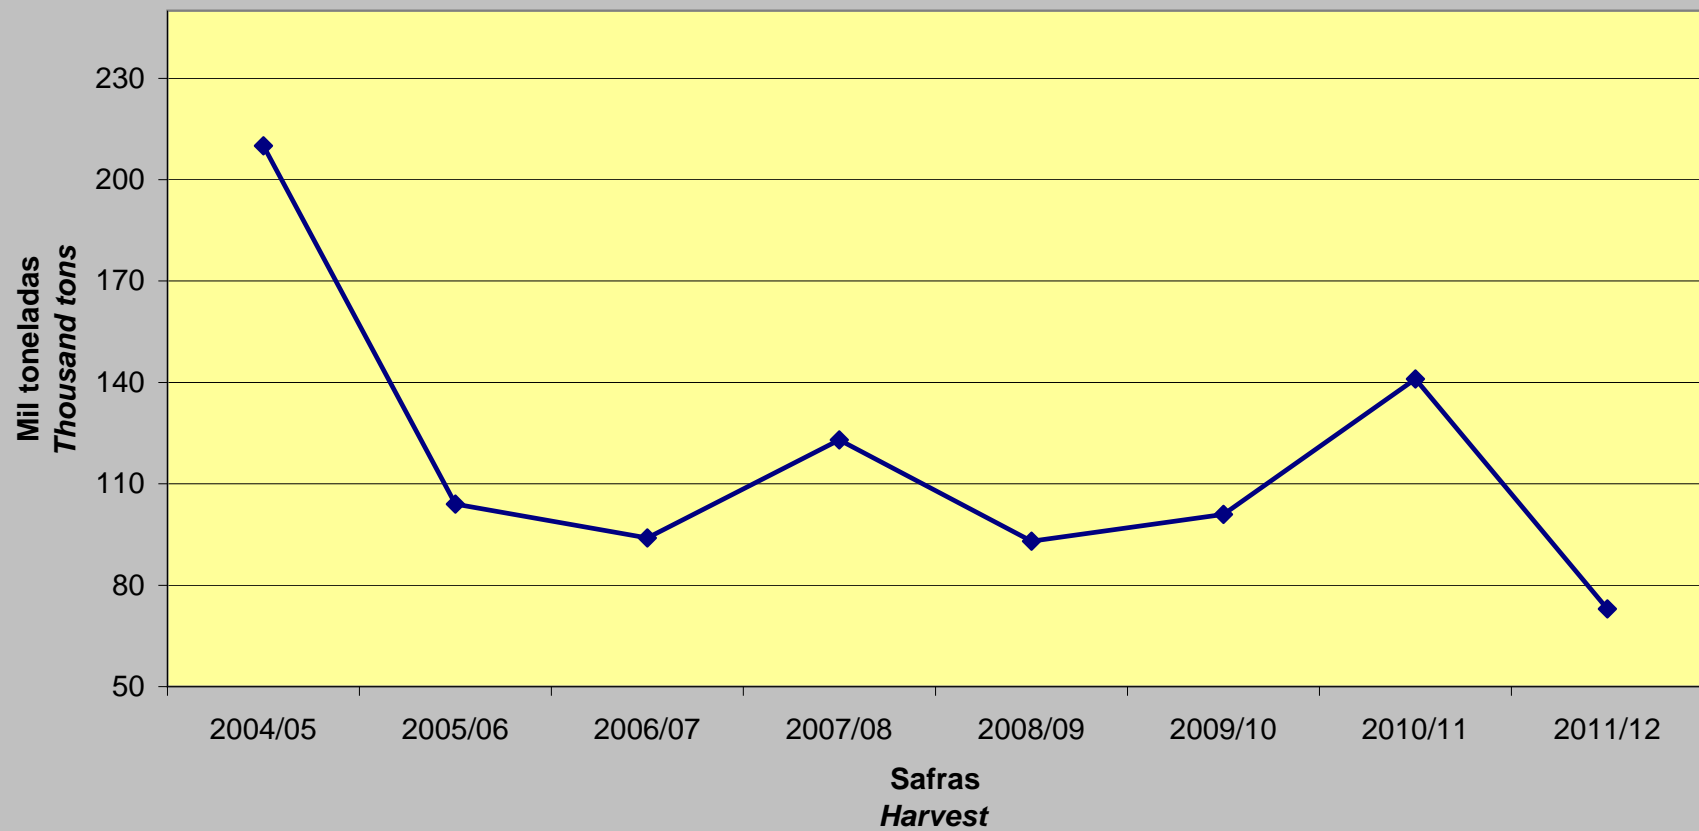

Mamona
Castorbean