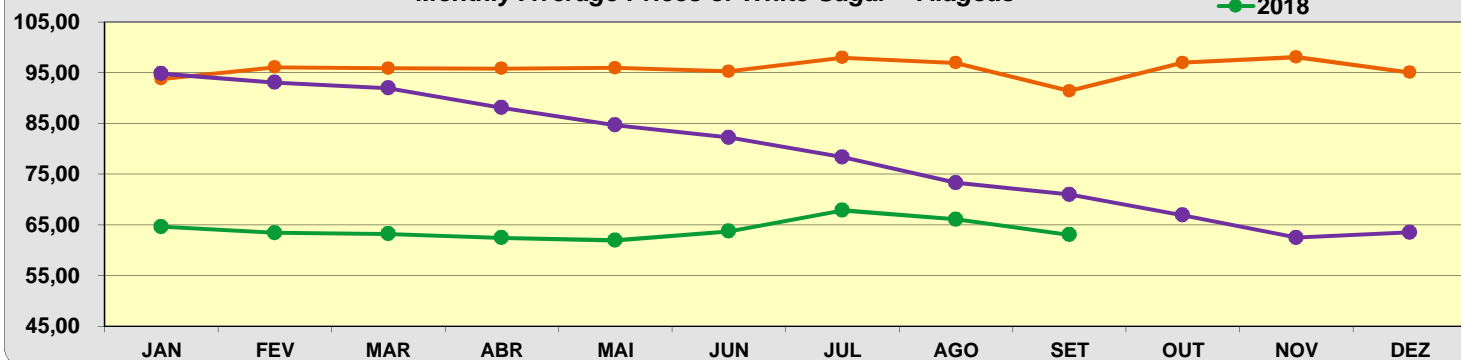

MINISTÉRIO DA AGRICULTURA, PECUÁRIA E ABASTECIMENTO

SECRETARIA DE POLÍTICA AGRÍCOLA

Departamento de Café, Cana-de-Açúcar e Agroenergia

Preços Médios do Açúcar Cristal - Mercado Interno - (R\$/sc 50Kg) - ALAGOAS

Average Prices of White Sugar - Domestic Trade - (R\$/50Kg bag) - ALAGOAS

| Mês Month Ano Year | JAN | FEV | MAR | ABR | MAI | JUN | JUL | AGO | SET | OUT | NOV | DEZ | MÉDIA |
|-----------------------|-------|-------|-------|-------|-------|-------|-------|-------|-------|-------|-------|-------|-------|
| 2014 | 53,54 | 53,44 | 56,13 | 60,03 | 61,09 | 61,02 | 57,98 | 57,36 | 54,19 | 51,95 | 51,69 | 50,88 | 55,78 |
| 2015 | 50,22 | 49,73 | 51,70 | 56,42 | 57,49 | 59,93 | 60,06 | 60,29 | 59,69 | 71,11 | 78,49 | 78,10 | 61,10 |
| 2016 | 93,75 | 96,08 | 95,86 | 95,82 | 95,94 | 95,26 | 97,96 | 96,91 | 91,40 | 96,97 | 98,06 | 95,02 | 95,75 |
| 2017 | 94,81 | 93,05 | 91,96 | 88,10 | 84,63 | 82,22 | 78,36 | 73,27 | 70,94 | 66,87 | 62,45 | 63,50 | 79,18 |
| 2018 | 64,59 | 63,39 | 63,19 | 62,42 | 61,92 | 63,71 | 67,83 | 66,08 | 63,02 | | | | 64,02 |

Fonte: ESALQ
Nota: Preços PVU a vista com impostos (ICMS e IPI)

Preços Médios Anuais do Açúcar Cristal - Alagoas
Annual Average Prices of White Sugar - Alagoas

Preços Médios Mensais do Açúcar Cristal - Alagoas
Monthly Average Prices of White Sugar - Alagoas