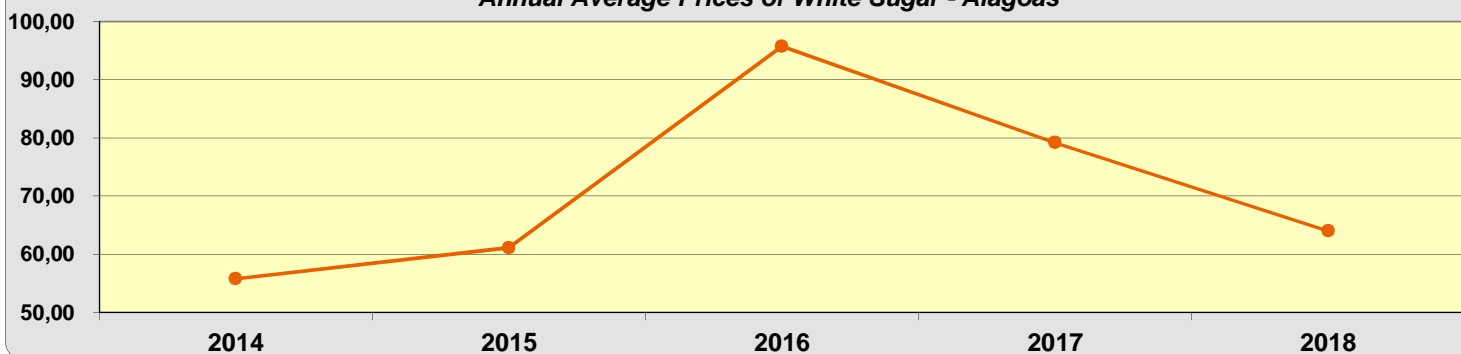

MINISTÉRIO DA AGRICULTURA, PECUÁRIA E ABASTECIMENTO

SECRETARIA DE POLÍTICA AGRÍCOLA

Departamento de Café, Cana-de-Açúcar e Agroenergia

Preços Médios do Açúcar Cristal - Mercado Interno - (R$/sc 50Kg) - ALAGOAS

Average Prices of White Sugar - Domestic Trade - (R$/50Kg bag) - ALAGOAS

Mês Month Ano Year	JAN	FEV	MAR	ABR	MAI	JUN	JUL	AGO	SET	OUT	NOV	DEZ	MÉDIA
2014	53,54	53,44	56,13	60,03	61,09	61,02	57,98	57,36	54,19	51,95	51,69	50,88	55,78
2015	50,22	49,73	51,70	56,42	57,49	59,93	60,06	60,29	59,69	71,11	78,49	78,10	61,10
2016	93,75	96,08	95,86	95,82	95,94	95,26	97,96	96,91	91,40	96,97	98,06	95,02	95,75
2017	94,81	93,05	91,96	88,10	84,63	82,22	78,36	73,27	70,94	66,87	62,45	63,50	79,18
2018	64,59	63,39	63,19	62,42	61,92	63,71	67,83	66,08	63,02				64,02

Fonte: ESALQ
Nota: Preços PVU a vista com impostos (ICMS e IPI)

Preços Médios Anuais do Açúcar Cristal - Alagoas
Annual Average Prices of White Sugar - Alagoas