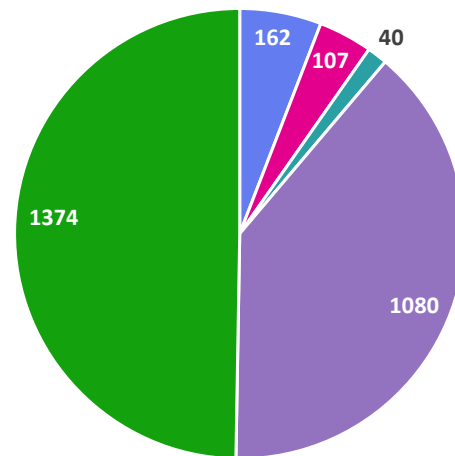

SELO ARTE POR REGIÃO

Rótulos de Linha	Total por Região
Centro Oeste	162
Nordeste	107
Norte	40
Sul	1080
Sudeste	1374

Total Geral	2763
--------------------	-------------

■ Centro Oeste ■ Nordeste ■ Norte ■ Sul ■ Sudeste