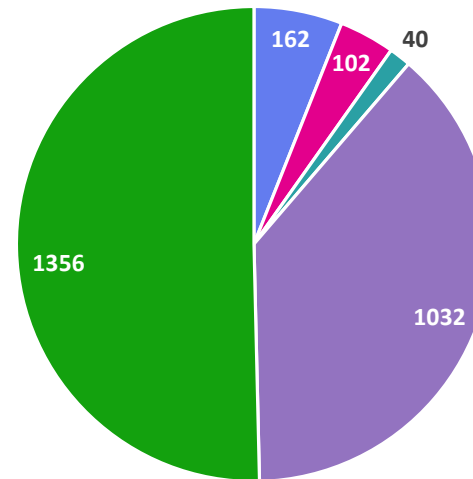

SELO ARTE POR REGIÃO

Rótulos de Linha	Total por Região
Centro Oeste	162
Nordeste	102
Norte	40
Sul	1032
Sudeste	1356

Total Geral	2692
--------------------	-------------

■ Centro Oeste ■ Nordeste ■ Norte ■ Sul ■ Sudeste