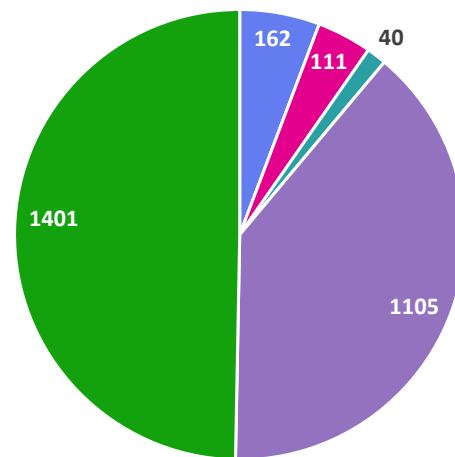

SELO ARTE POR REGIÃO

Rótulos de Linha	Total por Região
Centro Oeste	162
Nordeste	111
Norte	40
Sul	1105
Sudeste	1401

Total Geral	2819
--------------------	-------------

■ Centro Oeste ■ Nordeste ■ Norte ■ Sul ■ Sudeste