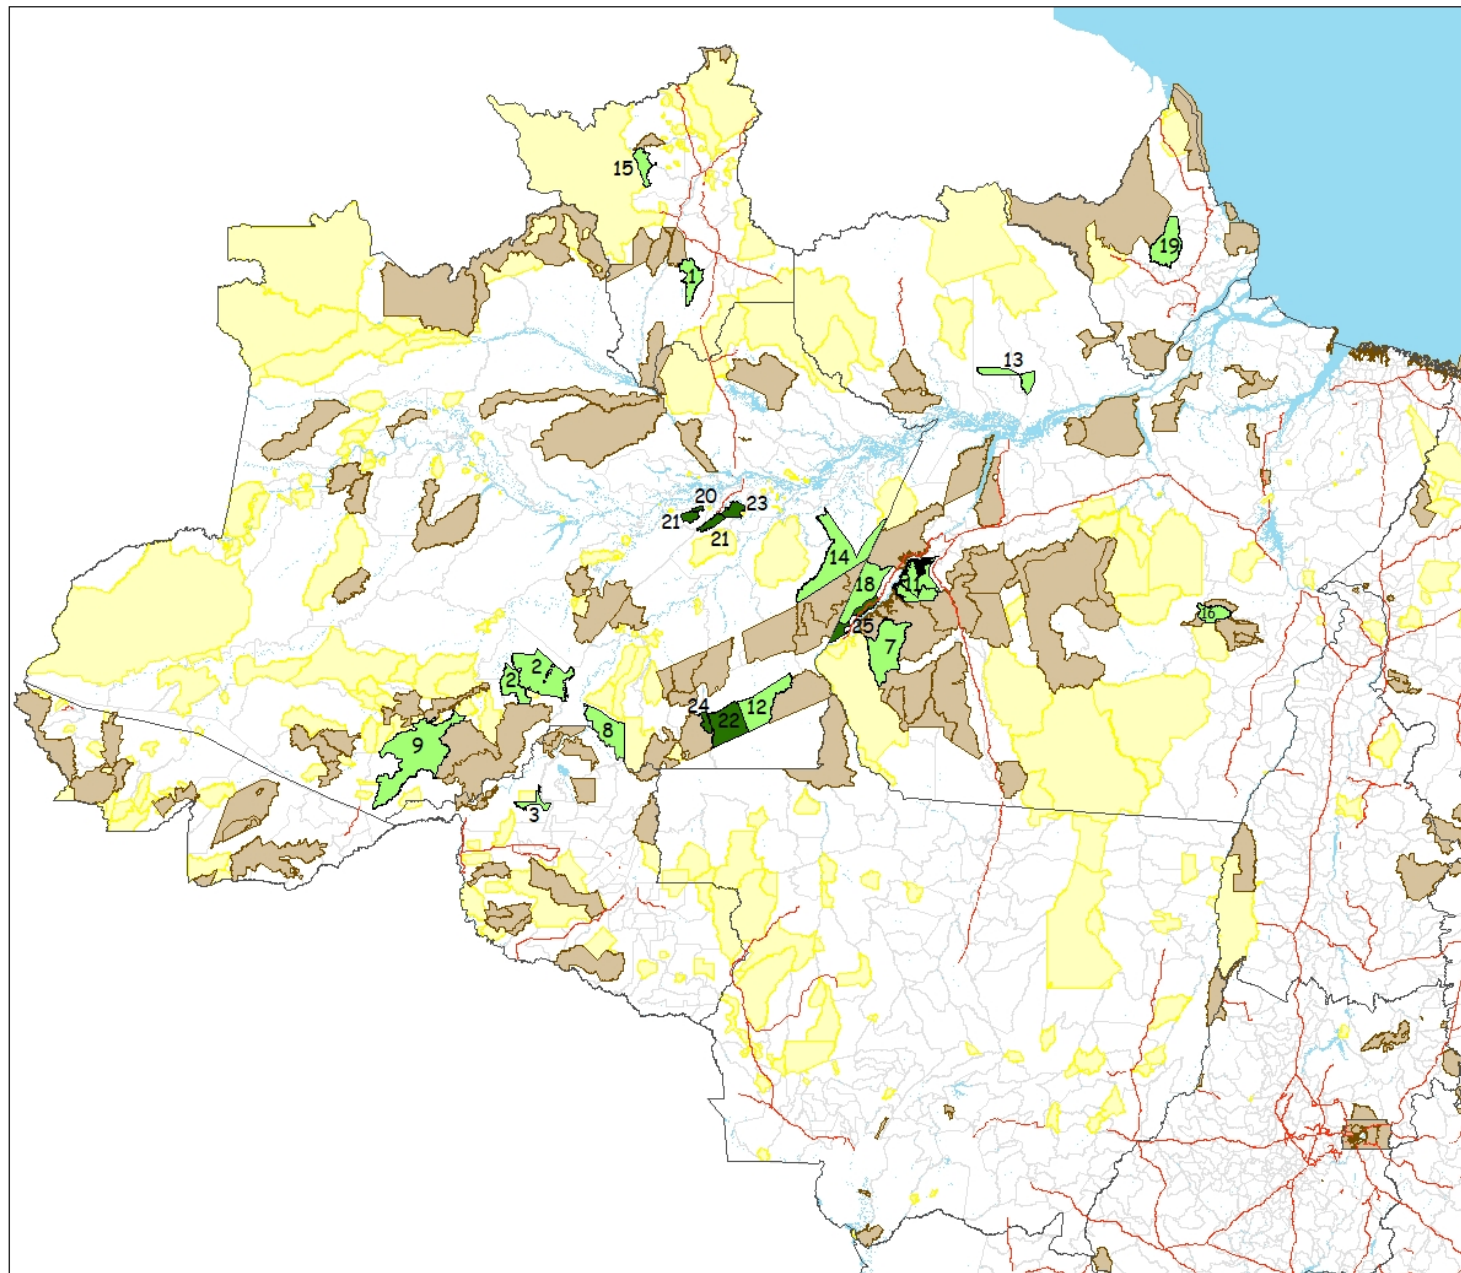

Mapa Síntese - Florestas Públicas Federais a Compor o Paof 2022

Brasília – DF

Maio de 2021

Legenda

- Gleba
- FLONA
- Unidades de Conservação Federais
- Limite Terras Indígenas
- Hidrografia massa d'água
- Rodovias Jurisdição Federal
- Limite Municipal
- Limite Estadual

- 1 - FLONA Anauá
- 2 - FLONA Balata-Tufari
- 3 - FLONA Bom Futuro
- 7 - FLONA Crepori
- 8 - FLONA Humaitá
- 9 - FLONA Iquiri
- 11 - FLONA Itaituba I e II
- 12 - FLONA Jatuarana
- 13 - FLONA Mulata
- 14 - FLONA Pau Rosa
- 15 - FLONA Roraima
- 16 - FLONA Tapirape-Aquiri
- 18 - FLONA Amana
- 19 - FLONA Amapá
- 20 - Gleba Cabaliana
- 21 - Gleba Castanho
- 22 - Gleba Guariba
- 23 - Gleba Juma
- 24 - Gleba Monte Cristo
- 25 - Gleba Parauari

Sistema Geodésico WGS 84
Sistema de Coordenadas Geográficas

Serviço Florestal Brasileiro
Brasília/DF, março de 2021

Legenda

 Unidades de Conservação Federais	 Rodovias Jurisdição Federal
 Limite Terras Indígenas	 Limite Municipal
 Hidrografia massa d'água	 Limite Estadual

Sistema Geodésico WGS 84
Sistema de Coordenadas Geográficas

Serviço Florestal Brasileiro
Brasília/DF, março de 2021