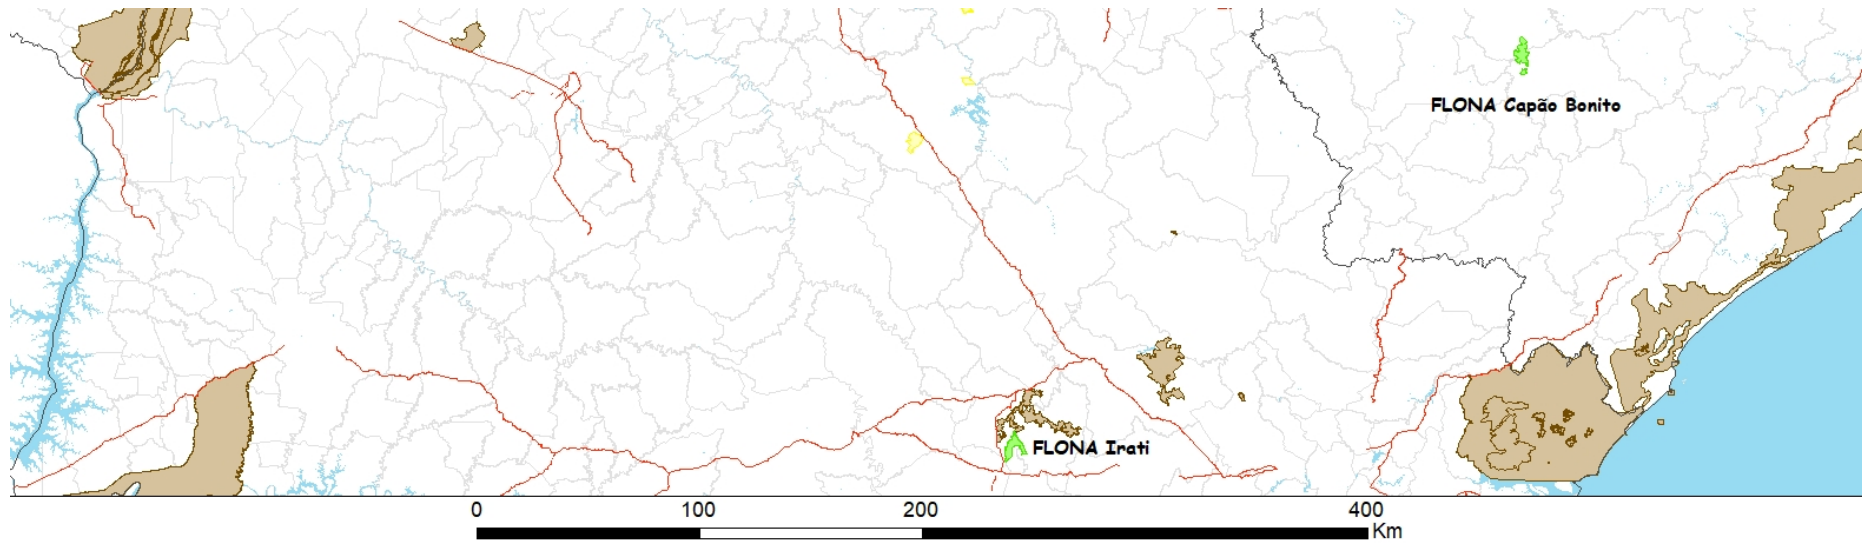

Mapa Síntese - Florestas Públicas Federais a Compor o Paof 2022

Brasília – DF

Maio de 2021

Legenda

- Gleba
- FLONA
- Unidades de Conservação Federais
- Limite Terras Indígenas
- Hidrografia massa d'água
- Rodovias Jurisdição Federal
- Limite Municipal
- Limite Estadual

- 1 - FLONA Anauá
- 2 - FLONA Balata-Tufari
- 3 - FLONA Bom Futuro
- 7 - FLONA Crepori
- 8 - FLONA Humaitá
- 9 - FLONA Iquiri
- 11 - FLONA Itaituba I e II
- 12 - FLONA Jatuarana
- 13 - FLONA Mulata
- 14 - FLONA Pau Rosa
- 15 - FLONA Roraima
- 16 - FLONA Tapirape-Aquiri
- 18 - FLONA Amana
- 19 - FLONA Amapá
- 20 - Gleba Cabaliana
- 21 - Gleba Castanho
- 22 - Gleba Guariba
- 23 - Gleba Juma
- 24 - Gleba Monte Cristo
- 25 - Gleba Parauari

Sistema Geodésico WGS 84
Sistema de Coordenadas Geográficas

Serviço Florestal Brasileiro
Brasília/DF, março de 2021

Legenda

 Unidades de Conservação Federais	 Rodovias Jurisdição Federal
 Limite Terras Indígenas	 Limite Municipal
 Hidrografia massa d'água	 Limite Estadual