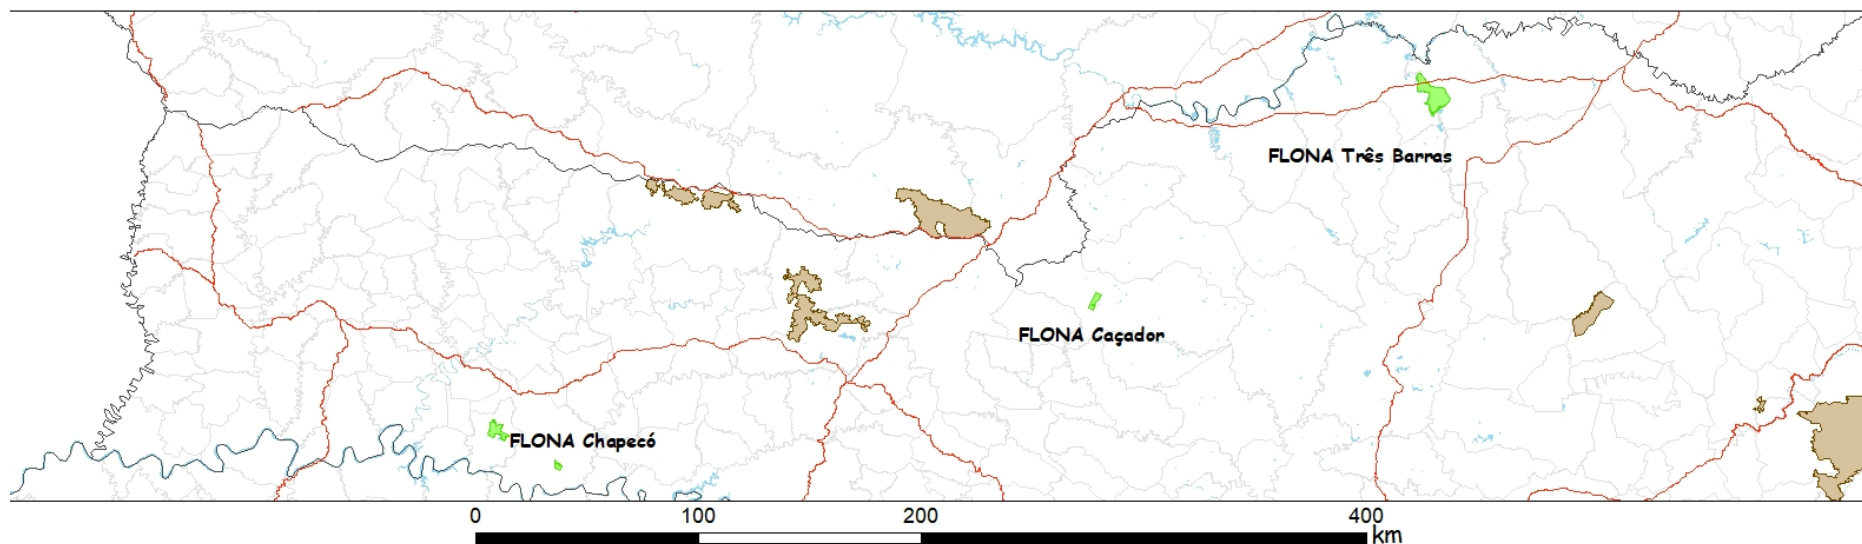

Mapa Síntese - Florestas Públicas Federais a Compor o Paof 2022

Brasília – DF

Maio de 2021

Legenda

- Gleba
- FLONA
- Unidades de Conservação Federais
- Limite Terras Indígenas
- Hidrografia massa d'água
- Rodovias Jurisdição Federal
- Limite Municipal
- Limite Estadual

- 1 - FLONA Anauá
- 2 - FLONA Balata-Tufari
- 3 - FLONA Bom Futuro
- 7 - FLONA Crepori
- 8 - FLONA Humaitá
- 9 - FLONA Iquiri
- 11 - FLONA Itaituba I e II
- 12 - FLONA Jatuarana
- 13 - FLONA Mulata
- 14 - FLONA Pau Rosa
- 15 - FLONA Roraima
- 16 - FLONA Tapirape-Aquiri
- 18 - FLONA Amana
- 19 - FLONA Amapá
- 20 - Gleba Cabaliana
- 21 - Gleba Castanho
- 22 - Gleba Guariba
- 23 - Gleba Juma
- 24 - Gleba Monte Cristo
- 25 - Gleba Parauari

Sistema Geodésico WGS 84
Sistema de Coordenadas Geográficas

Serviço Florestal Brasileiro
Brasília/DF, março de 2021

Legenda

 Unidades de Conservação Federais	 Rodovias Jurisdição Federal
 Limite Terras Indígenas	 Limite Municipal
 Hidrografia massa d'água	 Limite Estadual