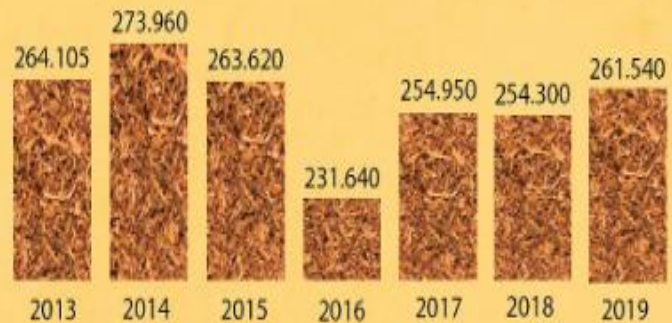

BENÍCIO ALBANO WERNER
PRESIDENTE

afulra

Tabaco
R\$ 5.863.792.410,00

46,409%

Animal
R\$ 3.557.169.000,00

28,153%

Valor R\$
Atividades
Agropecuárias

Vegetal
R\$ 3.214.045.296,00

25,438%

TOTAL:
R\$ 12.635.006.706,00

Produção do Virgínia (toneladas)

Área de tabaco Virgínia (ha)

Preço do kg de tabaco Virgínia (R\$)

Produção do
Burley (toneladas)

Área de tabaco
Burley (ha)

Preço do kg
de tabaco Burley (R\$)