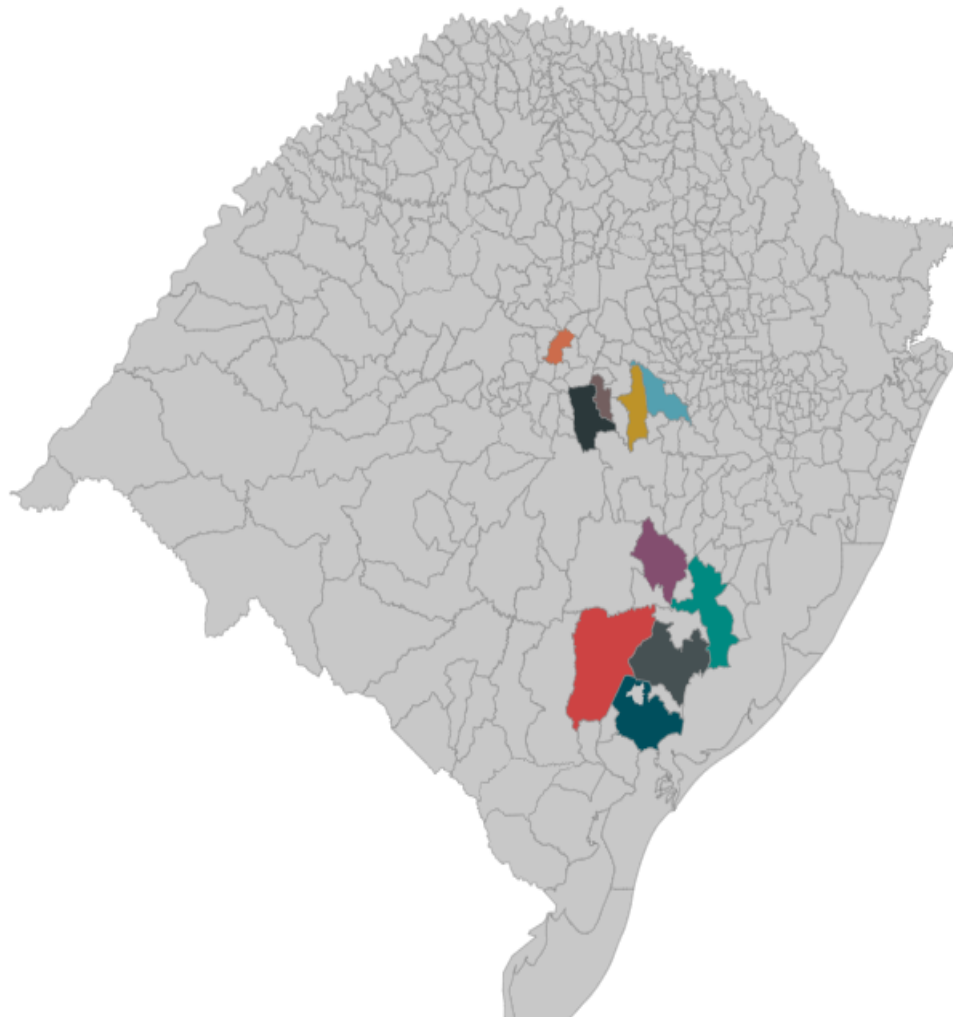

Ranking dos municípios maiores produtores de tabaco por UF

municípios

- Arroio do Tigre
- Camaquã
- Candelária
- Canguçu
- Dom Feliciano
- Pelotas
- Santa Cruz do Sul
- São Lourenço do Sul
- Vale do Sol
- Venâncio Aires

| classificação UF | municípios | produção |
|------------------|----------------------------|--------------|
| 1 | Canguçu | 23602 |
| 2 | Venâncio Aires | 19342 |
| 3 | São Lourenço do Sul | 19260 |
| 4 | Candelária | 13827 |
| 5 | Camaquã | 13733 |
| 6 | Santa Cruz do Sul | 13188 |
| 7 | Vale do Sol | 13117 |
| 8 | Dom Feliciano | 11015 |
| 9 | Arroio do Tigre | 9511 |
| 10 | Pelotas | 8067 |

< >

Ranking por município maiores produtores de tabaco por UF

municípios

- Bela Vista do Toldo
- Canoinhas
- Irineópolis
- Itaiópolis
- Ituporanga
- Mafra
- Papanduva
- Santa Terezinha
- Vidal Ramos
- Vitor Meirelles

Ranking dos municípios maiores produtores por UF

municípios

- Guamiranga
- Imbituva
- Ipiranga
- Iratí - PR
- Palmeira - PR
- Piên
- Prudentópolis
- Rio Azul
- São João do Triunfo
- São Mateus do Sul

| classificação UF | municípios | produção |
|------------------|----------------------------|----------|
| 1 | São João do Triunfo | 14112 |
| 2 | Rio Azul | 11929 |
| 3 | Ipiranga | 9317 |
| 4 | Prudentópolis | 9184 |
| 5 | Imbituva | 7429 |
| 6 | Palmeira - PR | 6596 |
| 7 | Iratí - PR | 6582 |
| 8 | São Mateus do Sul | 5671 |
| 9 | Guamiranga | 5630 |
| 10 | Piên | 5050 |