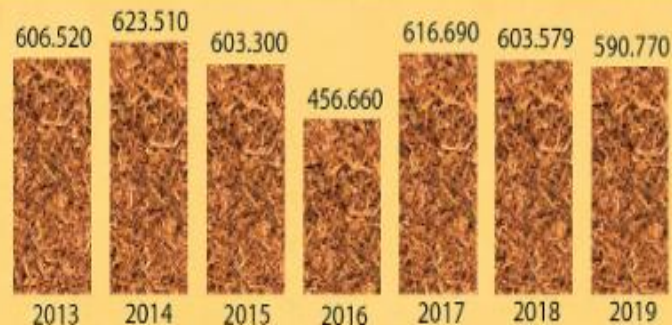

BENÍCIO ALBANO WERNER
PRESIDENTE

afulra

Tabaco
R\$ 5.863.792.410,00

46,409%

Animal
R\$ 3.557.169.000,00

28,153%

Valor R\$
Atividades
Agropecuárias

Vegetal
R\$ 3.214.045.296,00

25,438%

TOTAL:
R\$ 12.635.006.706,00

Produção do Virgínia (toneladas)

Área de tabaco Virgínia (ha)

Preço do kg de tabaco Virgínia (R\$)

Produção do
Burley (toneladas)

Área de tabaco
Burley (ha)

Preço do kg
de tabaco Burley (R\$)