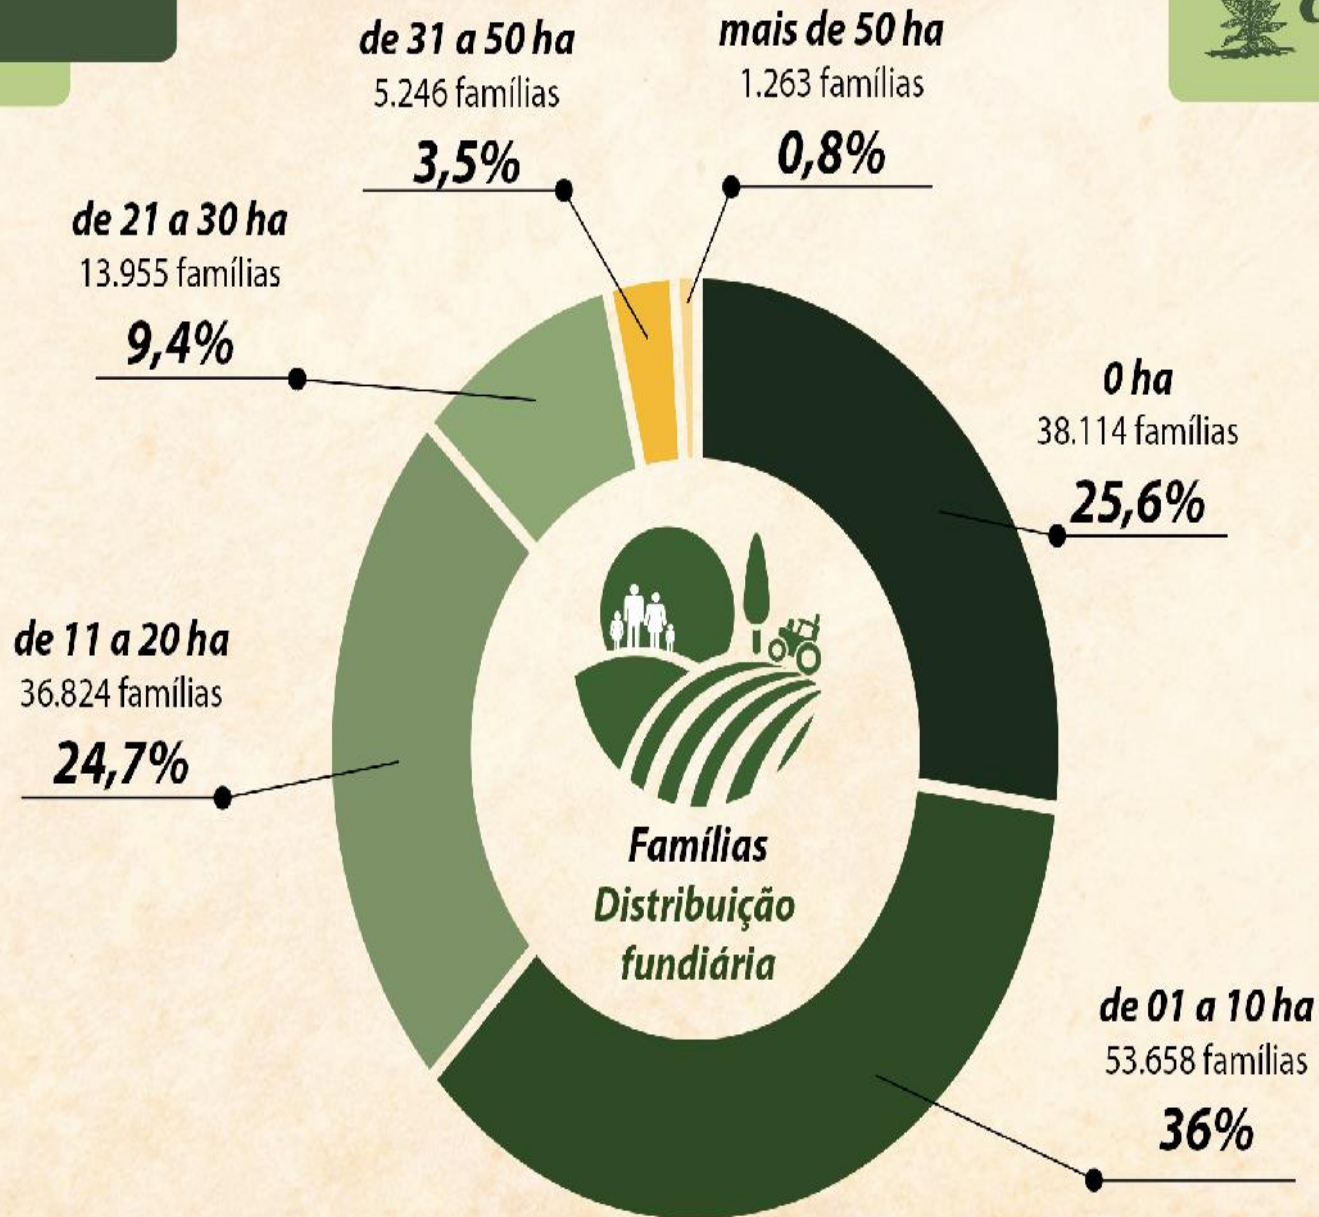

BENÍCIO ALBANO WERNER
PRESIDENTE

afulra

Tabaco
R\$ 5.863.792.410,00

46,409%

Animal
R\$ 3.557.169.000,00

28,153%

Valor R\$
Atividades
Agropecuárias

Vegetal
R\$ 3.214.045.296,00

25,438%

TOTAL:
R\$ 12.635.006.706,00

Produção do Virgínia (toneladas)

Área de tabaco Virgínia (ha)

Preço do kg de tabaco Virgínia (R\$)

Produção do
Burley (toneladas)

Área de tabaco
Burley (ha)

Preço do kg
de tabaco Burley (R\$)

Ranking dos municípios maiores produtores de tabaco por UF

municípios

- Arroio do Tigre
- Camaquã
- Candelária
- Canguçu
- Dom Feliciano
- Pelotas
- Santa Cruz do Sul
- São Lourenço do Sul
- Vale do Sol
- Venâncio Aires

Ranking dos municípios maiores produtores por UF

municípios

- Guamiranga
- Imbituva
- Ipiranga
- Iratí - PR
- Palmeira - PR
- Piên
- Prudentópolis
- Rio Azul
- São João do Triunfo
- São Mateus do Sul

| classificação UF | municípios | produção |
|------------------|----------------------------|----------|
| 1 | São João do Triunfo | 14112 |
| 2 | Rio Azul | 11929 |
| 3 | Ipiranga | 9317 |
| 4 | Prudentópolis | 9184 |
| 5 | Imbituva | 7429 |
| 6 | Palmeira - PR | 6596 |
| 7 | Iratí - PR | 6582 |
| 8 | São Mateus do Sul | 5671 |
| 9 | Guamiranga | 5630 |
| 10 | Piên | 5050 |