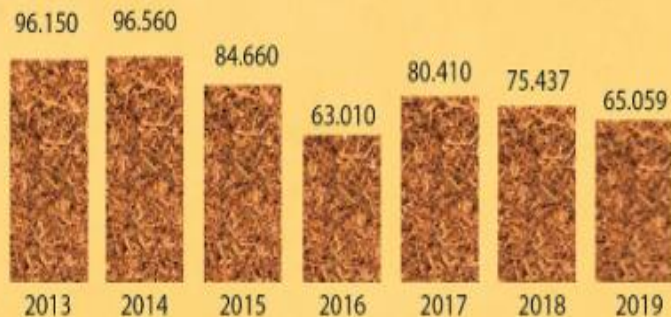

BENÍCIO ALBANO WERNER
PRESIDENTE

afulra

Tabaco
R\$ 5.863.792.410,00

46,409%

Animal
R\$ 3.557.169.000,00

28,153%

Valor R\$
Atividades
Agropecuárias

Vegetal
R\$ 3.214.045.296,00

25,438%

TOTAL:
R\$ 12.635.006.706,00

Produção do Virgínia (toneladas)

Área de tabaco Virgínia (ha)

Preço do kg de tabaco Virgínia (R\$)

Produção do
Burley (toneladas)

Área de tabaco
Burley (ha)

Preço do kg
de tabaco Burley (R\$)

| classificação UF | municípios | produção |
|------------------|----------------------------|--------------|
| 1 | Canguçu | 23602 |
| 2 | Venâncio Aires | 19342 |
| 3 | São Lourenço do Sul | 19260 |
| 4 | Candelária | 13827 |
| 5 | Camaquã | 13733 |
| 6 | Santa Cruz do Sul | 13188 |
| 7 | Vale do Sol | 13117 |
| 8 | Dom Feliciano | 11015 |
| 9 | Arroio do Tigre | 9511 |
| 10 | Pelotas | 8067 |