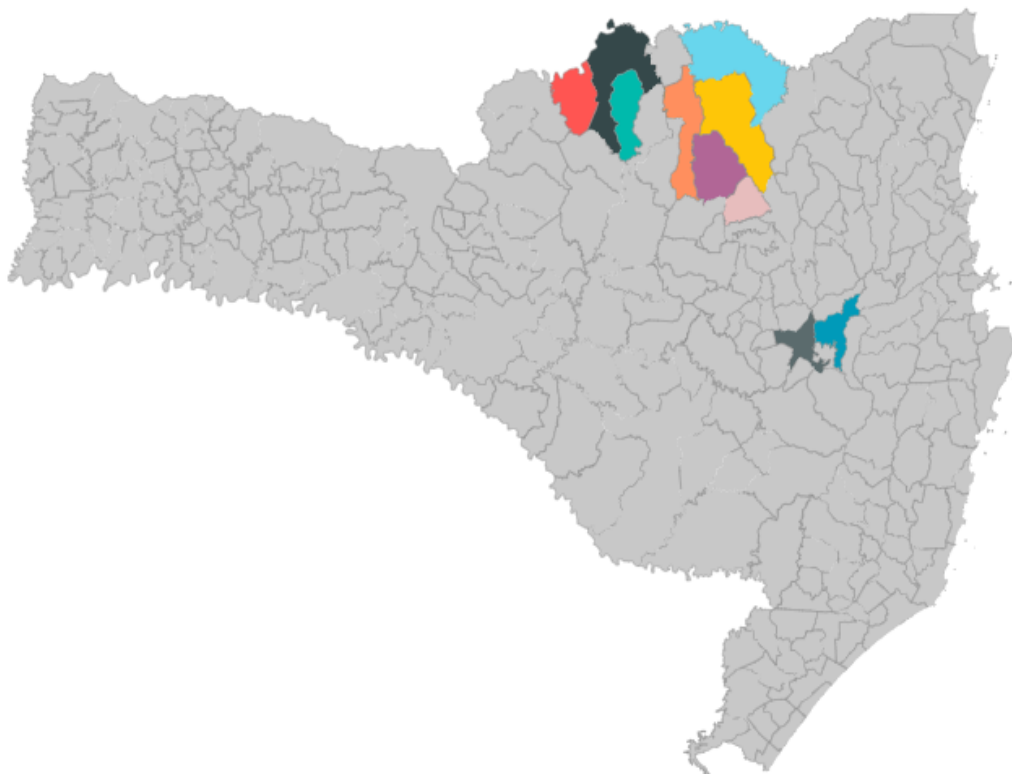

Ranking dos municípios maiores produtores de tabaco por UF

municípios

- Arroio do Tigre
- Camaquã
- Candelária
- Canguçu
- Dom Feliciano
- Pelotas
- Santa Cruz do Sul
- São Lourenço do Sul
- Vale do Sol
- Venâncio Aires

| classificação UF | municípios | produção |
|------------------|----------------------------|--------------|
| 1 | Canguçu | 23602 |
| 2 | Venâncio Aires | 19342 |
| 3 | São Lourenço do Sul | 19260 |
| 4 | Candelária | 13827 |
| 5 | Camaquã | 13733 |
| 6 | Santa Cruz do Sul | 13188 |
| 7 | Vale do Sol | 13117 |
| 8 | Dom Feliciano | 11015 |
| 9 | Arroio do Tigre | 9511 |
| 10 | Pelotas | 8067 |

< >

Ranking por município maiores produtores de tabaco por UF

municípios

- Bela Vista do Toldo
- Canoinhas
- Irineópolis
- Itaiópolis
- Ituporanga
- Mafra
- Papanduva
- Santa Terezinha
- Vidal Ramos
- Vitor Meirelles

Ranking dos municípios maiores produtores por UF

municípios

- Guamiranga
- Imbituva
- Ipiranga
- Iratí - PR
- Palmeira - PR
- Piên
- Prudentópolis
- Rio Azul
- São João do Triunfo
- São Mateus do Sul

| classificação UF | municípios | produção |
|------------------|----------------------------|----------|
| 1 | São João do Triunfo | 14112 |
| 2 | Rio Azul | 11929 |
| 3 | Ipiranga | 9317 |
| 4 | Prudentópolis | 9184 |
| 5 | Imbituva | 7429 |
| 6 | Palmeira - PR | 6596 |
| 7 | Iratí - PR | 6582 |
| 8 | São Mateus do Sul | 5671 |
| 9 | Guamiranga | 5630 |
| 10 | Piên | 5050 |