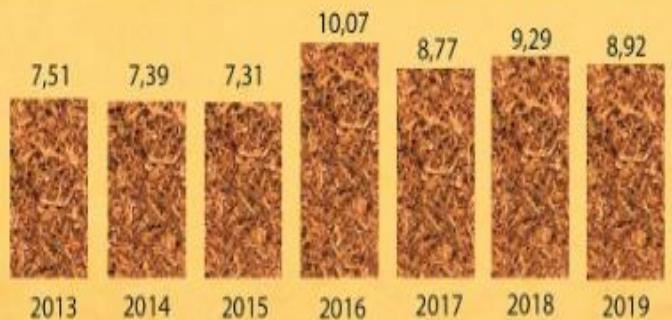

BENÍCIO ALBANO WERNER
PRESIDENTE

afulra

Tabaco
R\$ 5.863.792.410,00

46,409%

Animal
R\$ 3.557.169.000,00

28,153%

Valor R\$
Atividades
Agropecuárias

Vegetal
R\$ 3.214.045.296,00

25,438%

TOTAL:
R\$ 12.635.006.706,00

Produção do Virgínia (toneladas)

Área de tabaco Virgínia (ha)

Preço do kg de tabaco Virgínia (R\$)

Produção do
Burley (toneladas)

Área de tabaco
Burley (ha)

Preço do kg
de tabaco Burley (R\$)