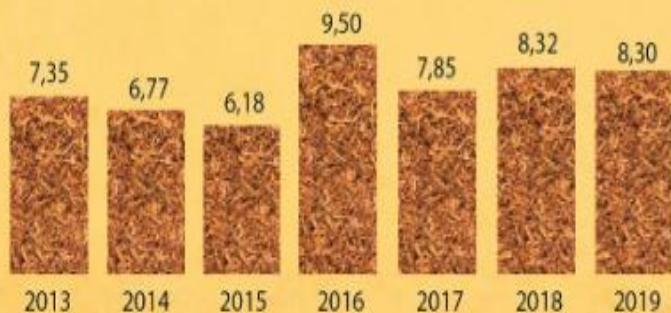

BENÍCIO ALBANO WERNER
PRESIDENTE

afulra

Tabaco
R\$ 5.863.792.410,00

46,409%

Animal
R\$ 3.557.169.000,00

28,153%

Valor R\$
Atividades
Agropecuárias

Vegetal
R\$ 3.214.045.296,00

25,438%

TOTAL:
R\$ 12.635.006.706,00

Produção do Virgínia (toneladas)

Área de tabaco Virgínia (ha)

Preço do kg de tabaco Virgínia (R\$)

Produção do
Burley (toneladas)

Área de tabaco
Burley (ha)

Preço do kg
de tabaco Burley (R\$)