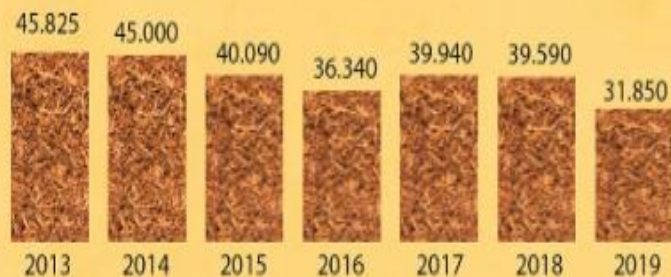

BENÍCIO ALBANO WERNER
PRESIDENTE

afulra

Tabaco
R\$ 5.863.792.410,00

46,409%

Animal
R\$ 3.557.169.000,00

28,153%

Valor R\$
Atividades
Agropecuárias

Vegetal
R\$ 3.214.045.296,00

25,438%

TOTAL:
R\$ 12.635.006.706,00

Produção do Virgínia (toneladas)

Área de tabaco Virgínia (ha)

Preço do kg de tabaco Virgínia (R\$)

Produção do
Burley (toneladas)

Área de tabaco
Burley (ha)

Preço do kg
de tabaco Burley (R\$)