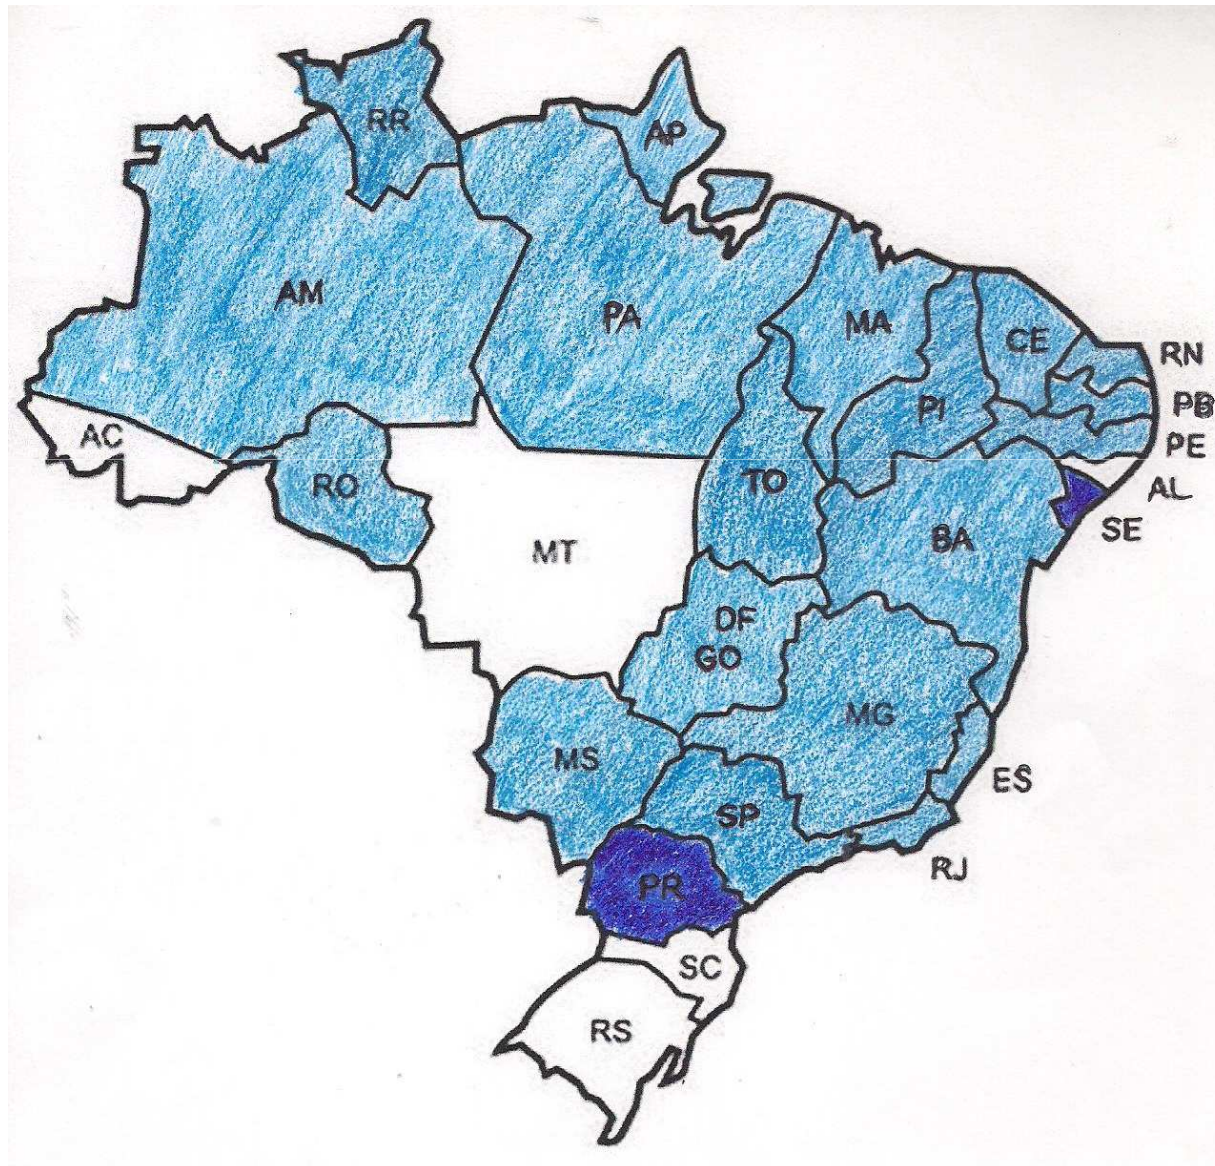

Mosca Negra dos Citros

Aleurocanthus woglumi

**Unidades federativas com
ocorrência comprovada da praga**

Ana Paula Sá Leitão
ABCSEM

Ocorrência da Mosca Negra dos Citros

Aleurocanthus woglumi

Mapa do Brasil, segundo a IN 41/2008

Associação Brasileira do Comércio de Sementes e Mudas

Ocorrência da Mosca Negra dos Citros

Aleurocanthus woglumi

Ocorrência da Mosca Negra dos Citros

Aleurocanthus woglumi

Mapa do Brasil, segundo a IN 59/2013

Ocorrência da Mosca Negra dos Citros

Aleurocanthus woglumi

Ocorrência da Mosca Negra dos Citros

Aleurocanthus woglumi

Pedido do Setor apresentado ao DSV / MAPA

Associação Brasileira do Comércio de Sementes e Mudas