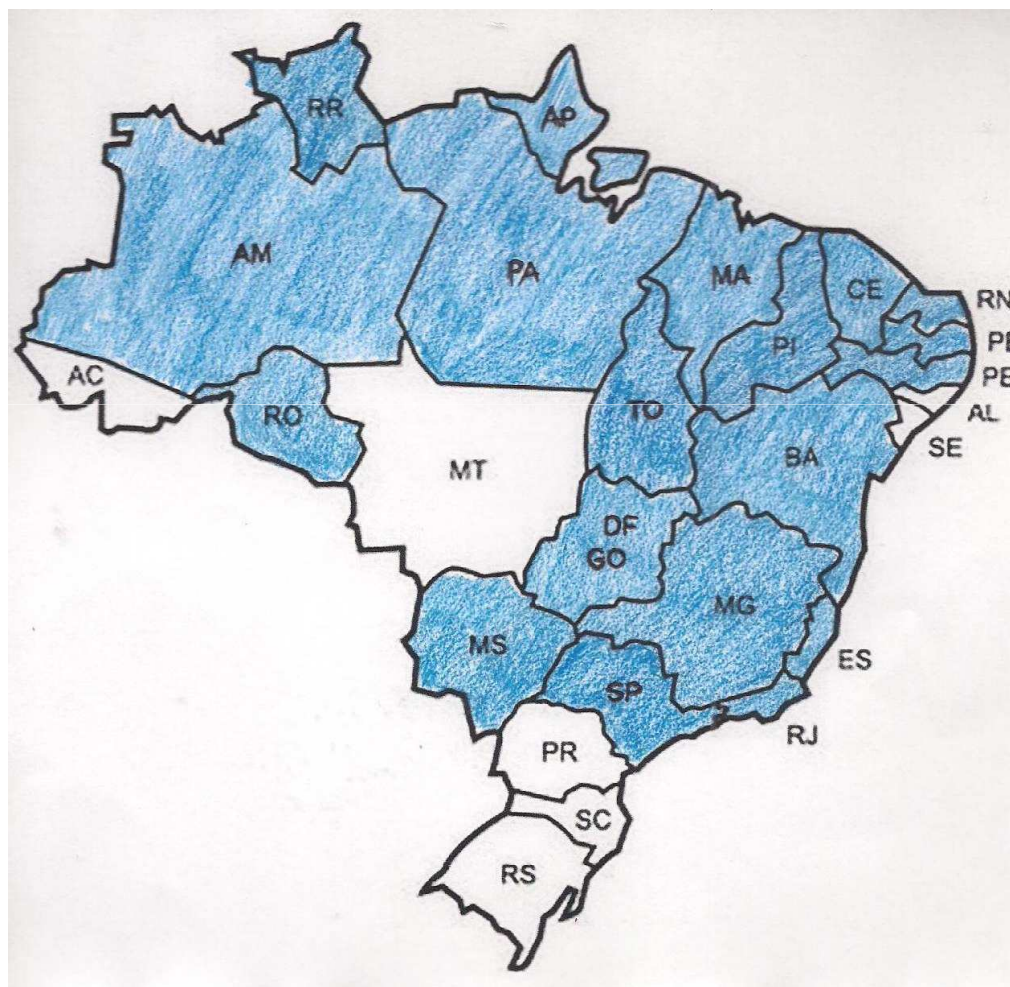

Ocorrência da Mosca Negra dos Citros

Aleurocanthus woglumi