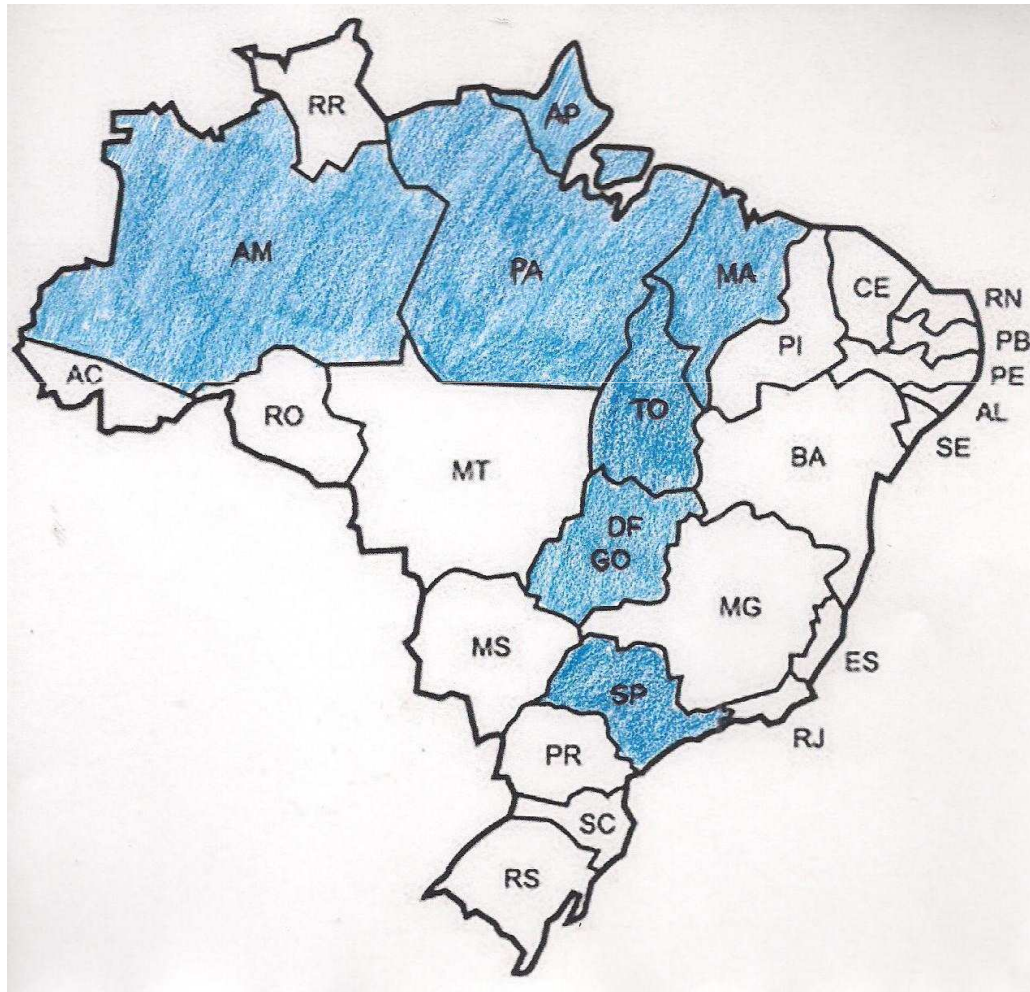

Mosca Negra dos Citros

Aleurocanthus woglumi

**Unidades federativas com
ocorrência comprovada da praga**

Ana Paula Sá Leitão
ABCSEM

Ocorrência da Mosca Negra dos Citros

Aleurocanthus woglumi

Mapa do Brasil, segundo a IN 41/2008

Associação Brasileira do Comércio de Sementes e Mudas

Ocorrência da Mosca Negra dos Citros

Aleurocanthus woglumi

Ocorrência da Mosca Negra dos Citros

Aleurocanthus woglumi

Mapa do Brasil, segundo a IN 59/2013

Ocorrência da Mosca Negra dos Citros

Aleurocanthus woglumi

Ocorrência da Mosca Negra dos Citros

Aleurocanthus woglumi

Pedido do Setor apresentado ao DSV / MAPA

Associação Brasileira do Comércio de Sementes e Mudas