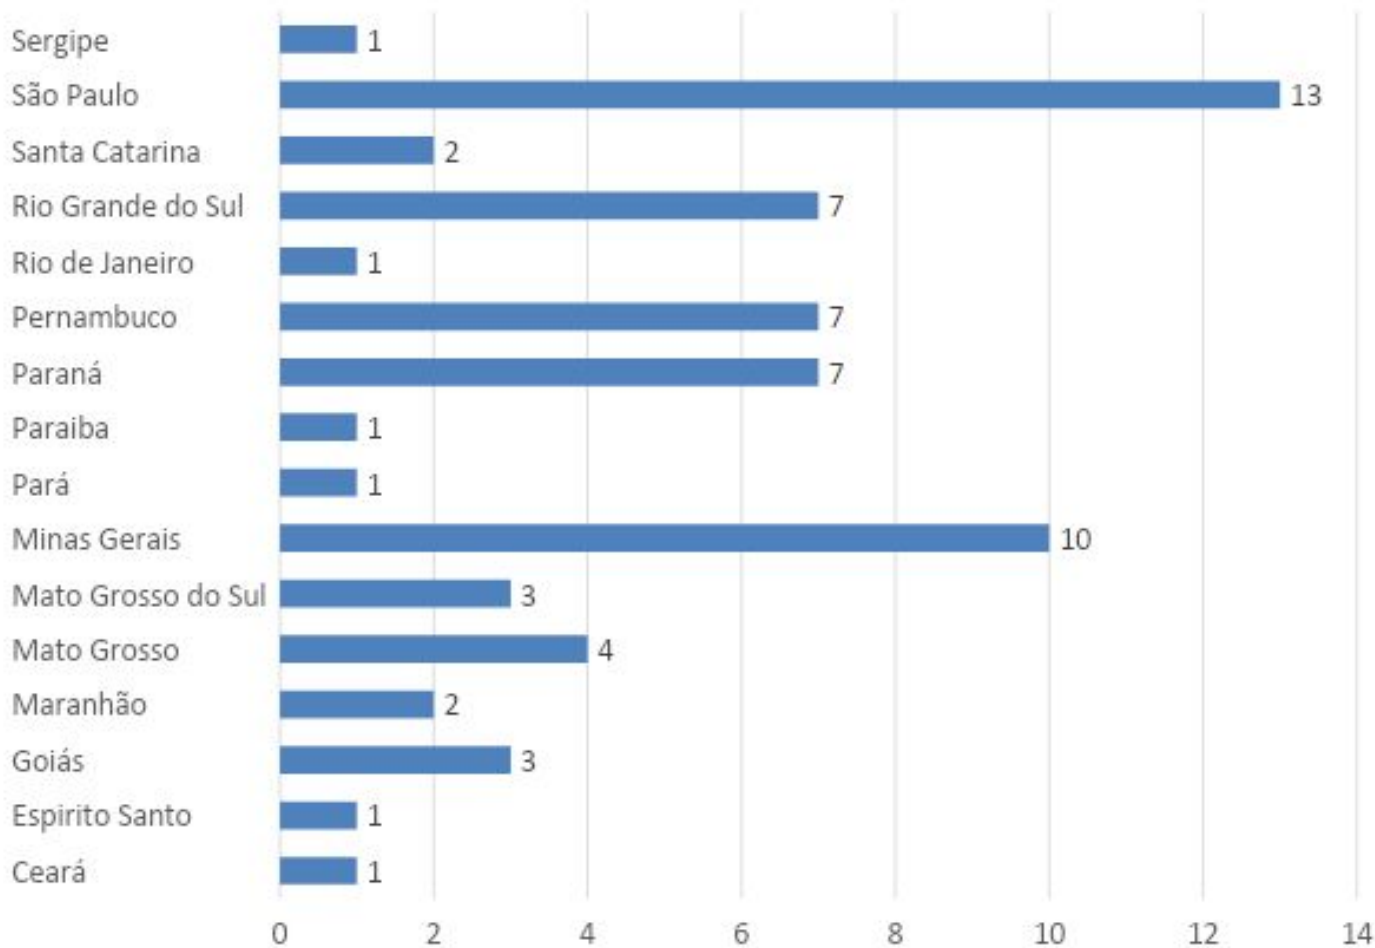

Sociedade Brasileira de Floricultura e Plantas Ornamentais

Levantamento dos dados

Pesquisa aplicada aos sócios da SBFPO;

Consulta a Plataforma Lattes (CNPq);

Foram encontrados 64 pesquisadores na área de plantas ornamentais em todas as regiões brasileiras.

Foram elencadas 11 Áreas de Pesquisa.

SBFPO

Sociedade Brasileira de Floricultura e Plantas Ornamentais

Áreas de Pesquisa

- ✓ Biotecnologia.
- ✓ Botânica.
- ✓ Economia e Comercialização.
- ✓ Arquitetura Paisagista.
- ✓ Melhoramento de Plantas e Novas Culturas.
- ✓ Doenças e Pragas de Plantas.
- ✓ Fisiologia Vegetal.
- ✓ Propagação e Nutrição de Plantas.
- ✓ Fitotecnia.
- ✓ Pós-colheita.
- ✓ Gramado.

SBFPO

Sociedade Brasileira de Floricultura e Plantas Ornamentais

Regiões Geográficas

Pesquisadores por Regiões

SBFPO

Sociedade Brasileira de Floricultura e Plantas Ornamentais

Pesquisadores por Estado

Pesquisadores por Estado

SBFPO

Sociedade Brasileira de Floricultura e Plantas Ornamentais

Número de pesquisadores e sua distribuição nas instituições

SBFPO

Sociedade Brasileira de Floricultura e Plantas Ornamentais

Número de pesquisadores de acordo com o sexo