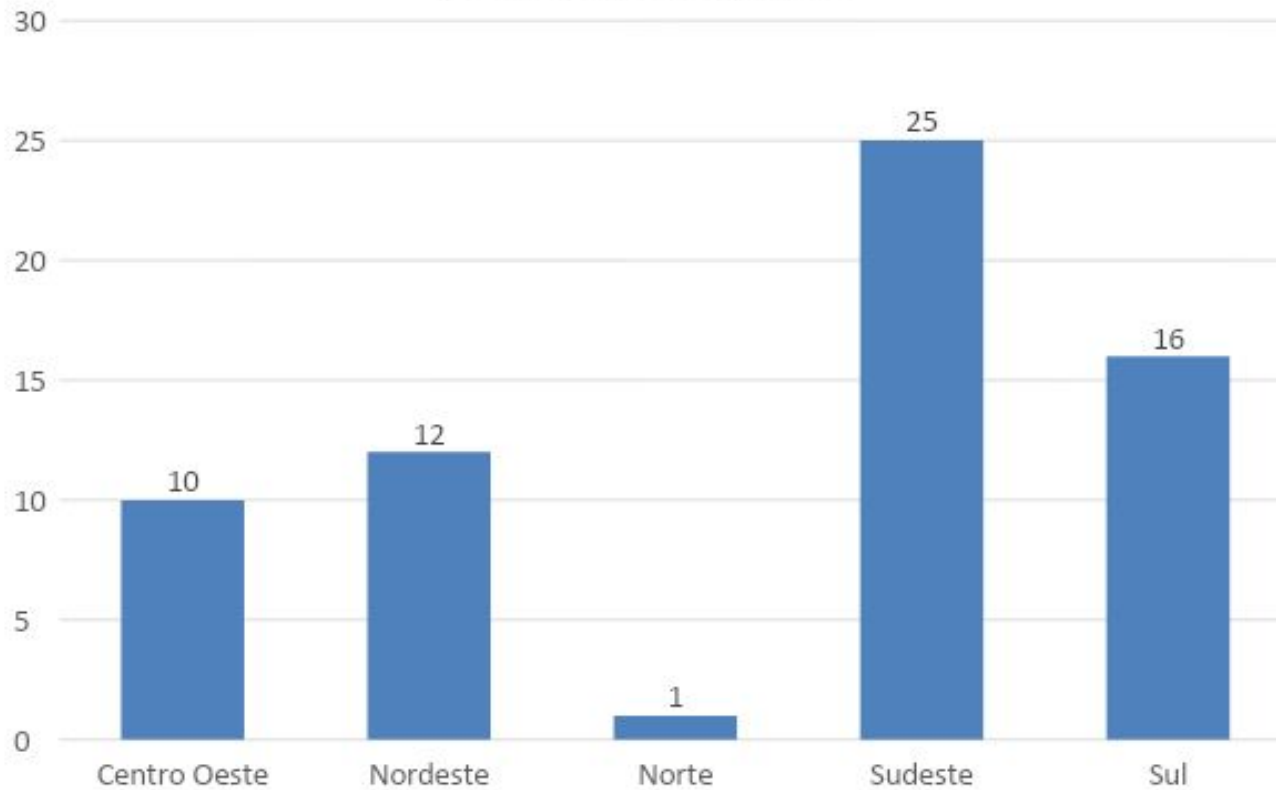

Sociedade Brasileira de Floricultura e Plantas Ornamentais

Levantamento dos dados

Pesquisa aplicada aos sócios da SBFPO;

Consulta a Plataforma Lattes (CNPq);

Foram encontrados 64 pesquisadores na área de plantas ornamentais em todas as regiões brasileiras.

Foram elencadas 11 Áreas de Pesquisa.

SBFPO

Sociedade Brasileira de Floricultura e Plantas Ornamentais

Áreas de Pesquisa

- ✓ Biotecnologia.
- ✓ Botânica.
- ✓ Economia e Comercialização.
- ✓ Arquitetura Paisagista.
- ✓ Melhoramento de Plantas e Novas Culturas.
- ✓ Doenças e Pragas de Plantas.
- ✓ Fisiologia Vegetal.
- ✓ Propagação e Nutrição de Plantas.
- ✓ Fitotecnia.
- ✓ Pós-colheita.
- ✓ Gramado.

SBFPO

Sociedade Brasileira de Floricultura e Plantas Ornamentais

Regiões Geográficas

Pesquisadores por Regiões

SBFPO

Sociedade Brasileira de Floricultura e Plantas Ornamentais

Pesquisadores por Estado

Pesquisadores por Estado

SBFPO

Sociedade Brasileira de Floricultura e Plantas Ornamentais

Número de pesquisadores e sua distribuição nas instituições

SBFPO

Sociedade Brasileira de Floricultura e Plantas Ornamentais

Número de pesquisadores de acordo com o sexo