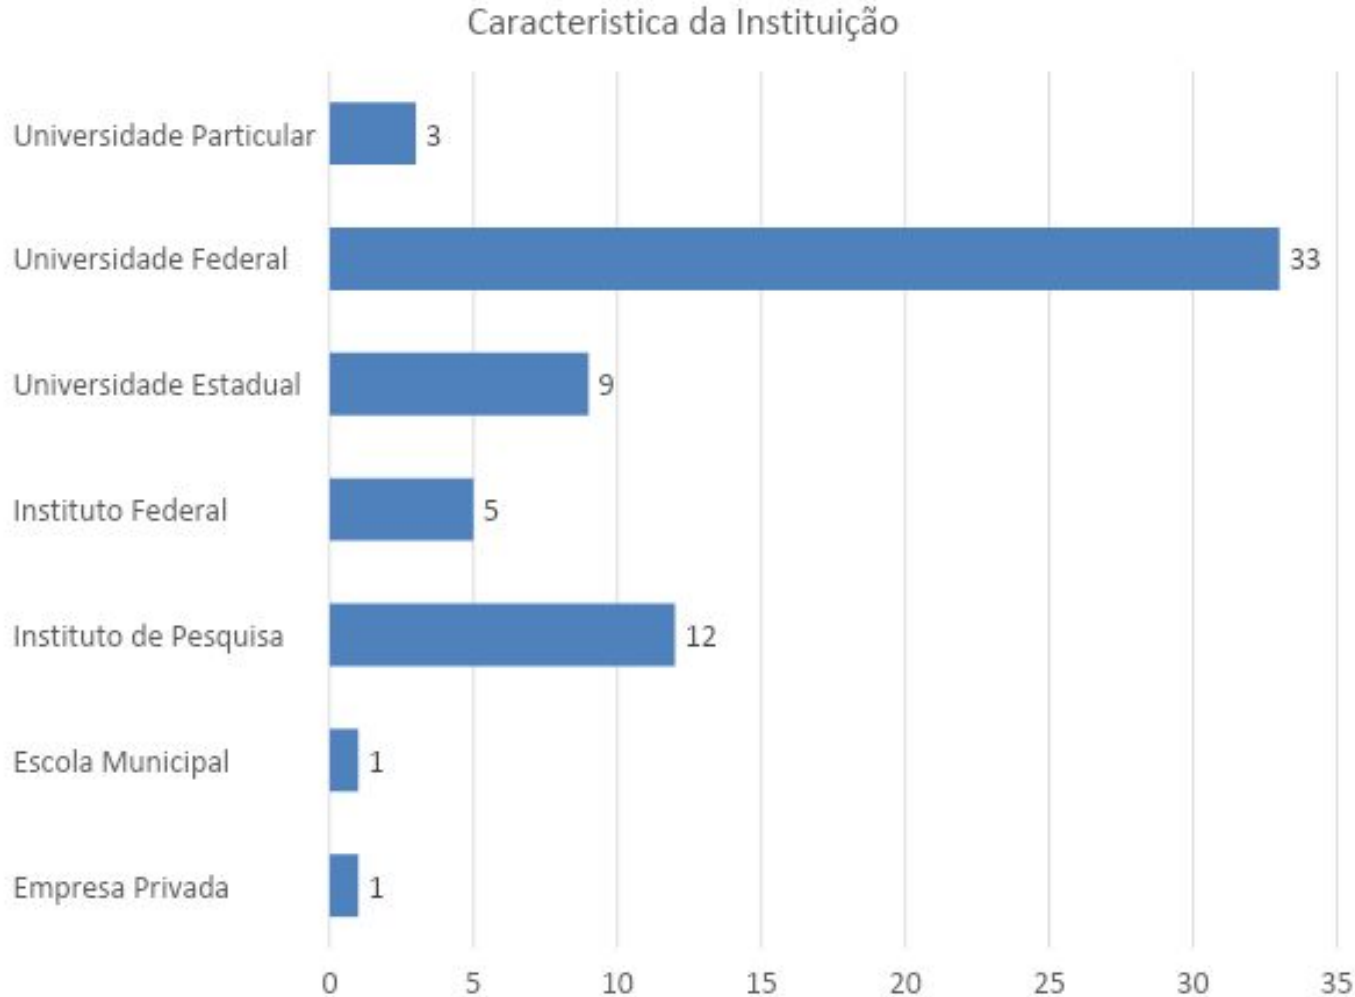

Sociedade Brasileira de Floricultura e Plantas Ornamentais

Levantamento dos dados

Pesquisa aplicada aos sócios da SBFPO;

Consulta a Plataforma Lattes (CNPq);

Foram encontrados 64 pesquisadores na área de plantas ornamentais em todas as regiões brasileiras.

Foram elencadas 11 Áreas de Pesquisa.

SBFPO

Sociedade Brasileira de Floricultura e Plantas Ornamentais

Áreas de Pesquisa

- ✓ Biotecnologia.
- ✓ Botânica.
- ✓ Economia e Comercialização.
- ✓ Arquitetura Paisagista.
- ✓ Melhoramento de Plantas e Novas Culturas.
- ✓ Doenças e Pragas de Plantas.
- ✓ Fisiologia Vegetal.
- ✓ Propagação e Nutrição de Plantas.
- ✓ Fitotecnia.
- ✓ Pós-colheita.
- ✓ Gramado.

SBFPO

Sociedade Brasileira de Floricultura e Plantas Ornamentais

Regiões Geográficas

Pesquisadores por Regiões

SBFPO

Sociedade Brasileira de Floricultura e Plantas Ornamentais

Pesquisadores por Estado

Pesquisadores por Estado

SBFPO

Sociedade Brasileira de Floricultura e Plantas Ornamentais

Número de pesquisadores e sua distribuição nas instituições

SBFPO

Sociedade Brasileira de Floricultura e Plantas Ornamentais

Número de pesquisadores de acordo com o sexo