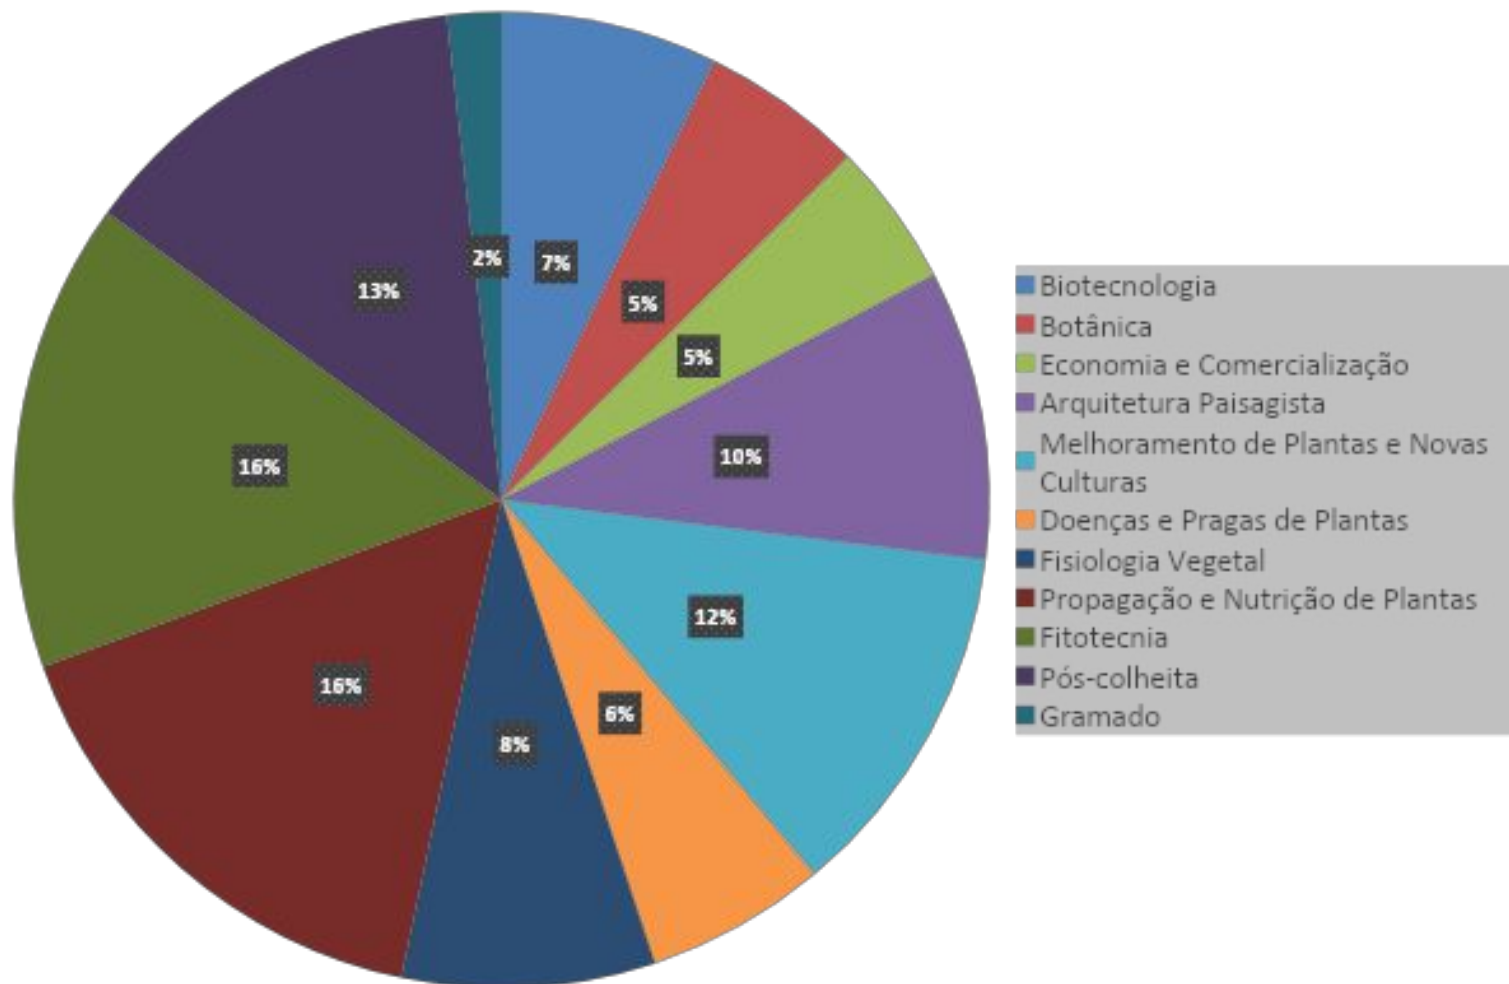

Foram elencadas 11 Áreas de Pesquisa.

SBFPO

Sociedade Brasileira de Floricultura e Plantas Ornamentais

Áreas de Pesquisa

- ✓ Biotecnologia.
- ✓ Botânica.
- ✓ Economia e Comercialização.
- ✓ Arquitetura Paisagista.
- ✓ Melhoramento de Plantas e Novas Culturas.
- ✓ Doenças e Pragas de Plantas.
- ✓ Fisiologia Vegetal.
- ✓ Propagação e Nutrição de Plantas.
- ✓ Fitotecnia.
- ✓ Pós-colheita.
- ✓ Gramado.

SBFPO

Sociedade Brasileira de Floricultura e Plantas Ornamentais

Regiões Geográficas

Pesquisadores por Regiões

SBFPO

Sociedade Brasileira de Floricultura e Plantas Ornamentais

Pesquisadores por Estado

Pesquisadores por Estado

SBFPO

Sociedade Brasileira de Floricultura e Plantas Ornamentais

Número de pesquisadores e sua distribuição nas instituições

SBFPO

Sociedade Brasileira de Floricultura e Plantas Ornamentais

Número de pesquisadores de acordo com o sexo

SBFPO

Sociedade Brasileira de Floricultura e Plantas Ornamentais

Representatividade por Área

SBFPO

Sociedade Brasileira de Floricultura e Plantas Ornamentais

Áreas de Pesquisa

- ✓ Biotecnologia (Cultivo in vitro).
- ✓ Botânica (Biologia reprodutiva).
- ✓ Economia e Comercialização.
- ✓ Arquitetura Paisagista (Áreas verdes).
- ✓ Melhoramento de Plantas e Novas Culturas (Plantas Nativas; Adaptação e Produção; Seleção; Rosa do Deserto).