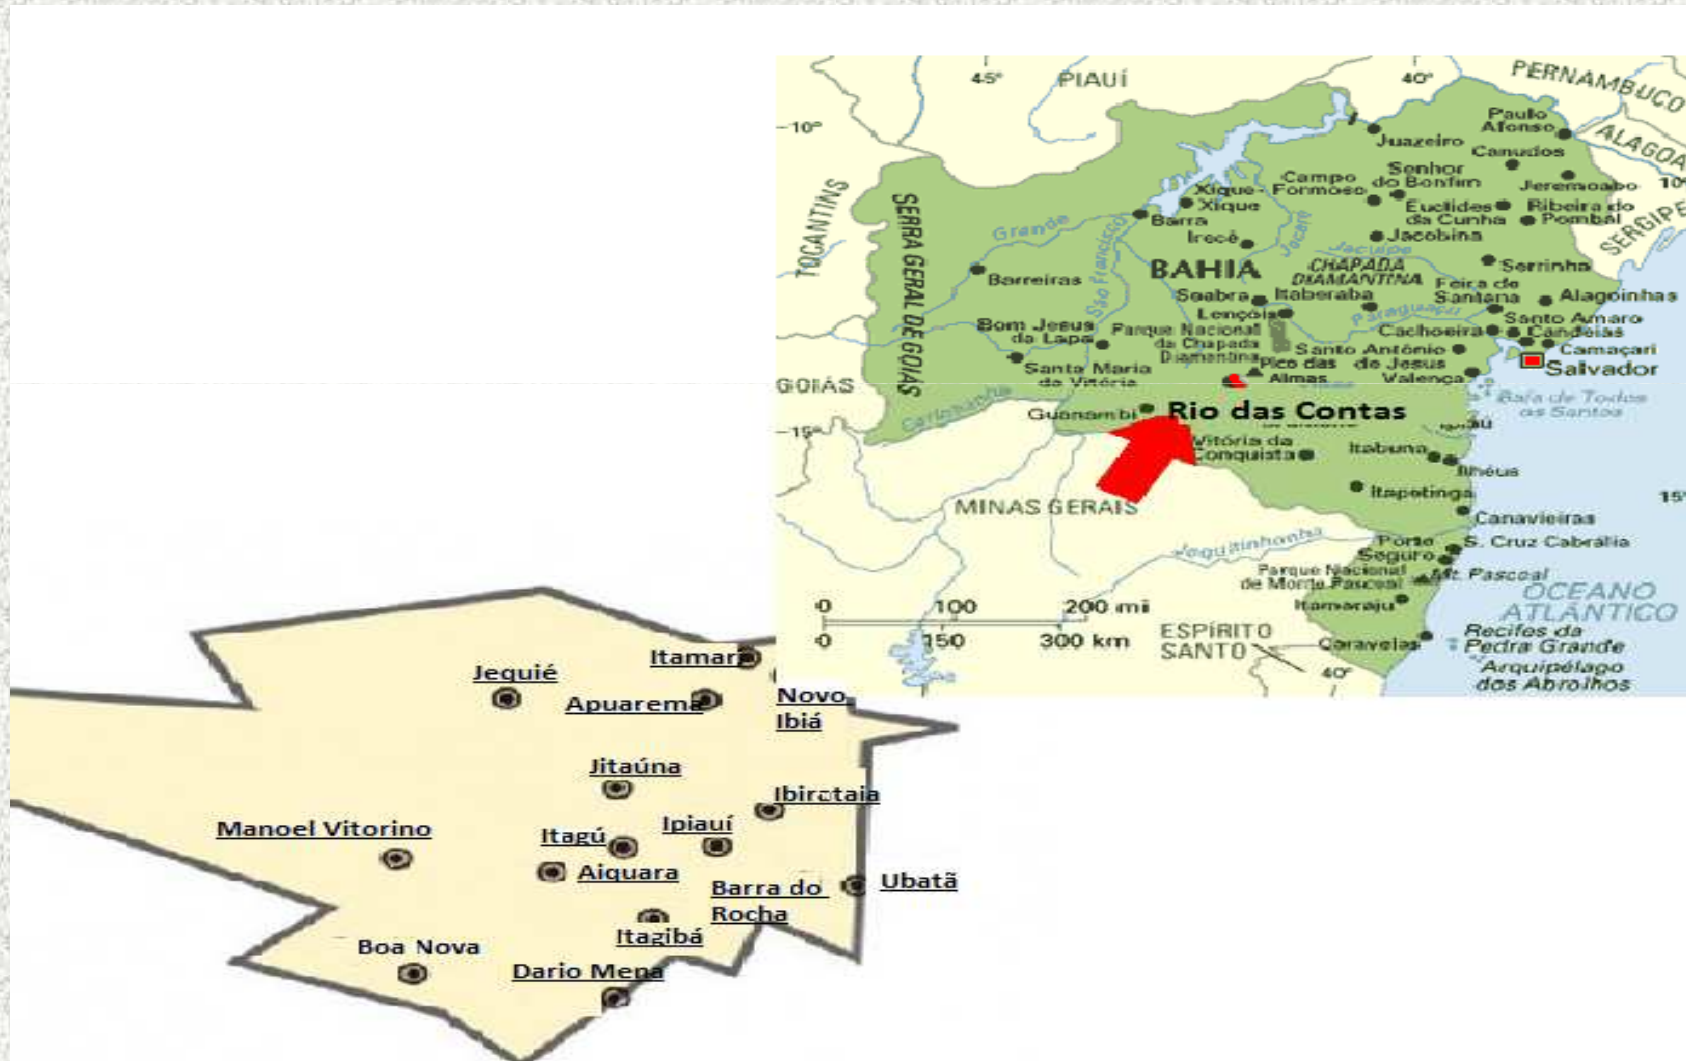

Médio Rio das Contas - BA