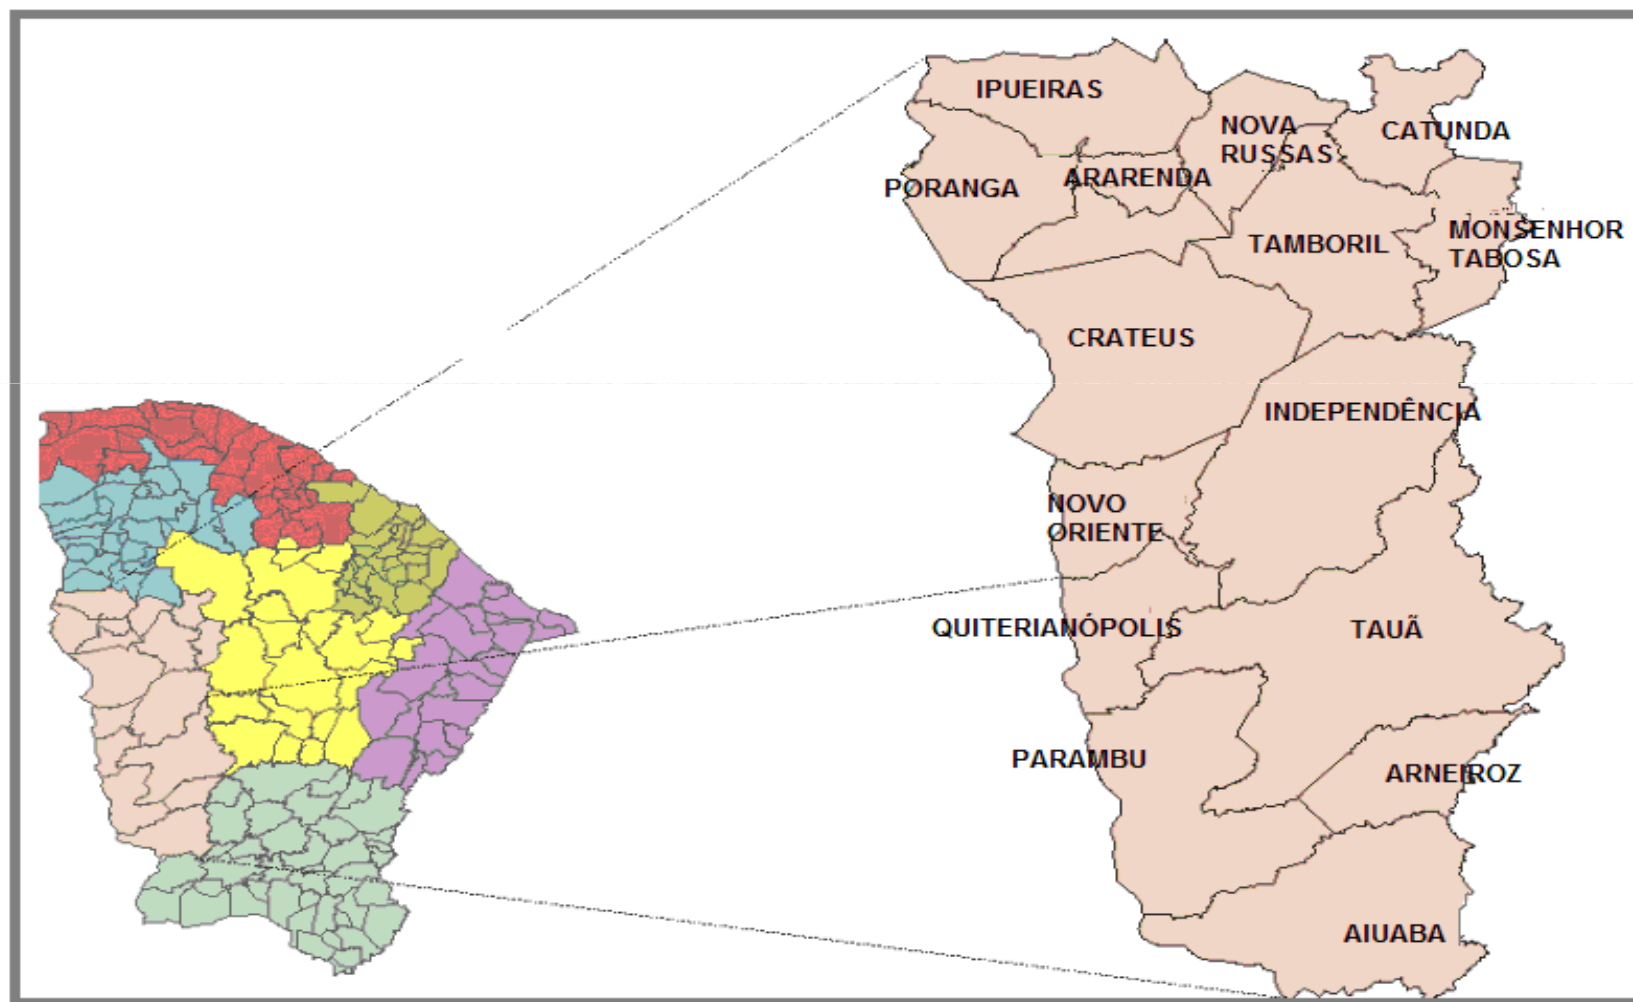

# Pólo de Produção - ATER

# Plano Nacional de Apoio a Ovinocultura

<b>Pólo de Produção (território)</b>	<b>Estado</b>	<b>Região</b>
Sertão dos Inhamuns	CE	Nordeste
Cariri Ocidental	PB	Nordeste
Itaparica	PE	Nordeste
Vale do São Francisco	PE	Nordeste
Serra da Capivara	PI	Nordeste
Bacia do Jacuípe	BA	Nordeste
Irecê	BA	Nordeste
Médio Rio de Contas (RIOCON)	BA	Nordeste

# Cariri Ocidental - PB

- 1 - Amparo
- 2- Assunção
- 3- Camlaú
- 4- Congo
- 5- Caxixola
- 6- Livramento
- 7- Monteiro
- 8- Ouro velho
- 9- Parari
- 10- Prata

- 11- São João do Tigre
- 12- São José dos Cordeiros
- 13- São Sebastião do Umbuzeiro
- 14- Serra Branca
- 15- Sumé
- 16- Taperoá
- 17- Zabelê

# Vale do Mucuri - MG

**27 Municípios= Ataléia, Bertópolis, Campanário, Caraí, Catuji, Frei Gaspar, Fronteira dos Vales, Itaipé, Itambacuri, Ladainha, Ouro Verde de Minas, Pescador, Santa Helena de Minas, Setubinha, Águas Formosas, Carlos Chagas, Crisólita, Franciscópolis, Machacalis, Malacacheta, Nanuque, Novo Oriente de Minas, Pavão, Poté, Serra dos Aimorés, Umburatiba e Teófilo Otoni.**