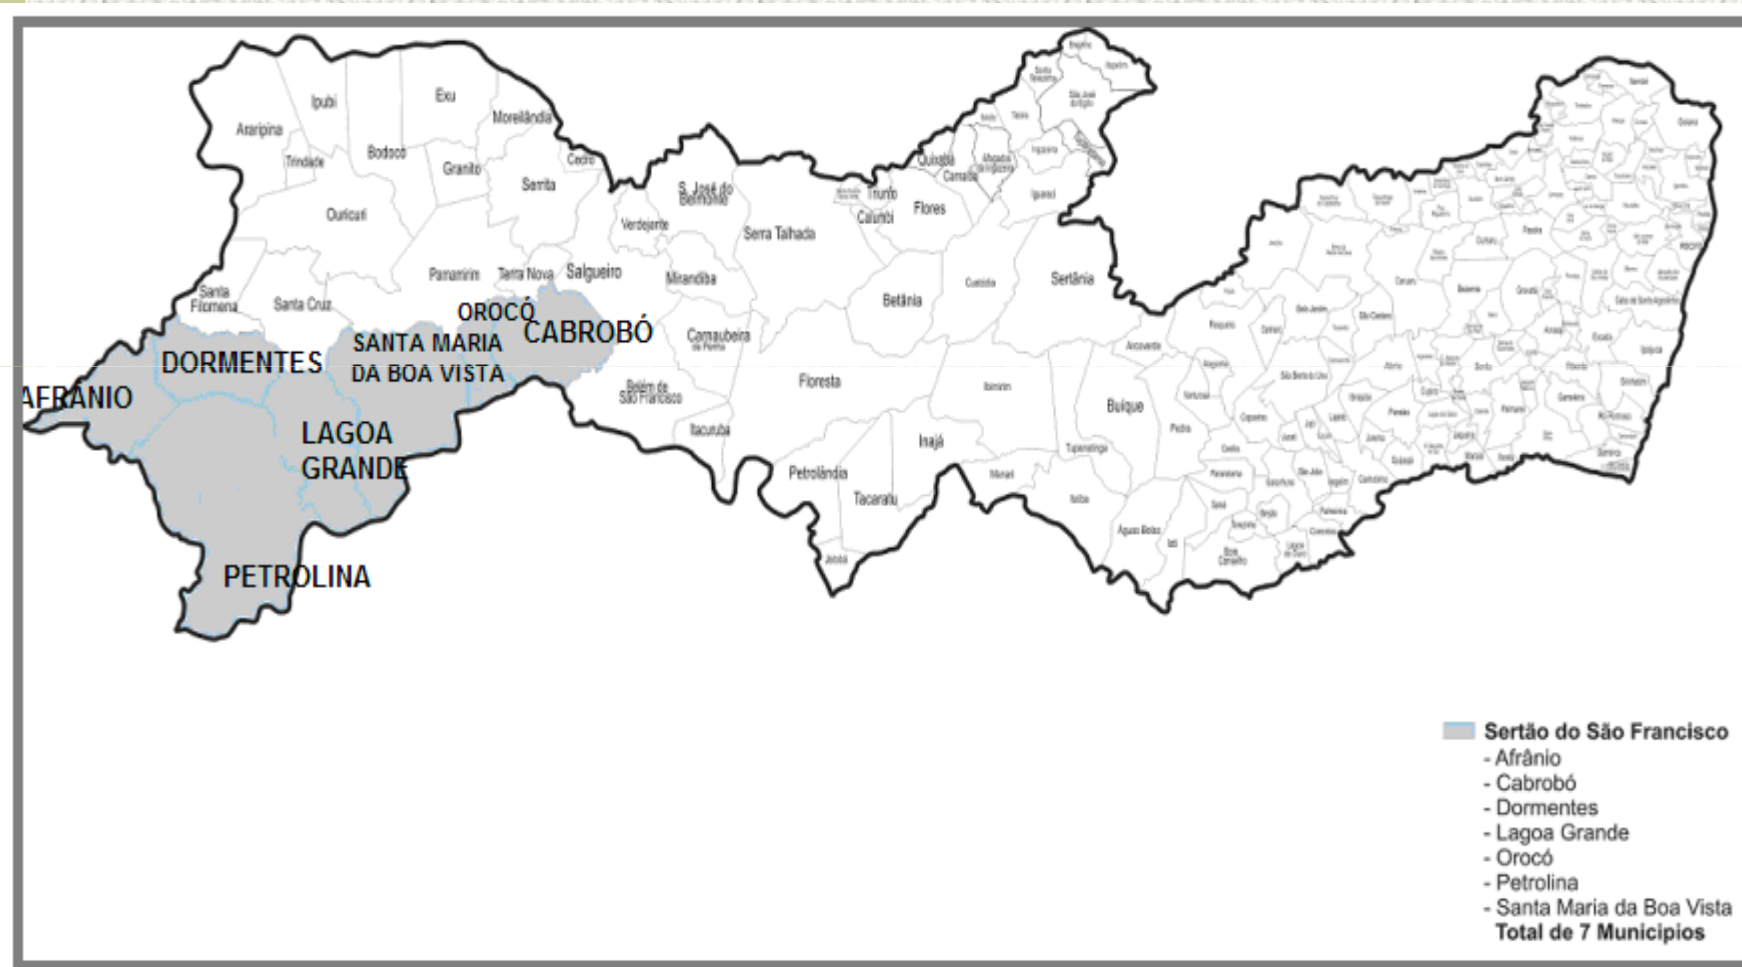

Vale do São Francisco – BA/PE