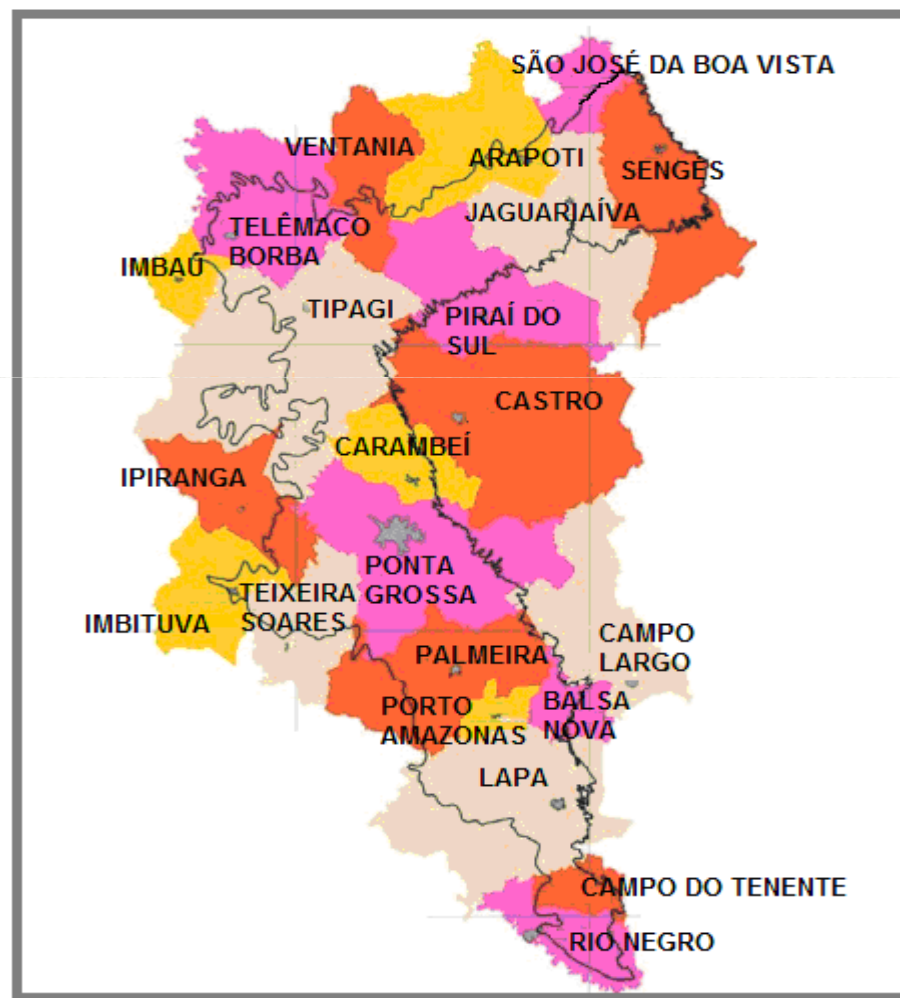

Campos Gerais - PR