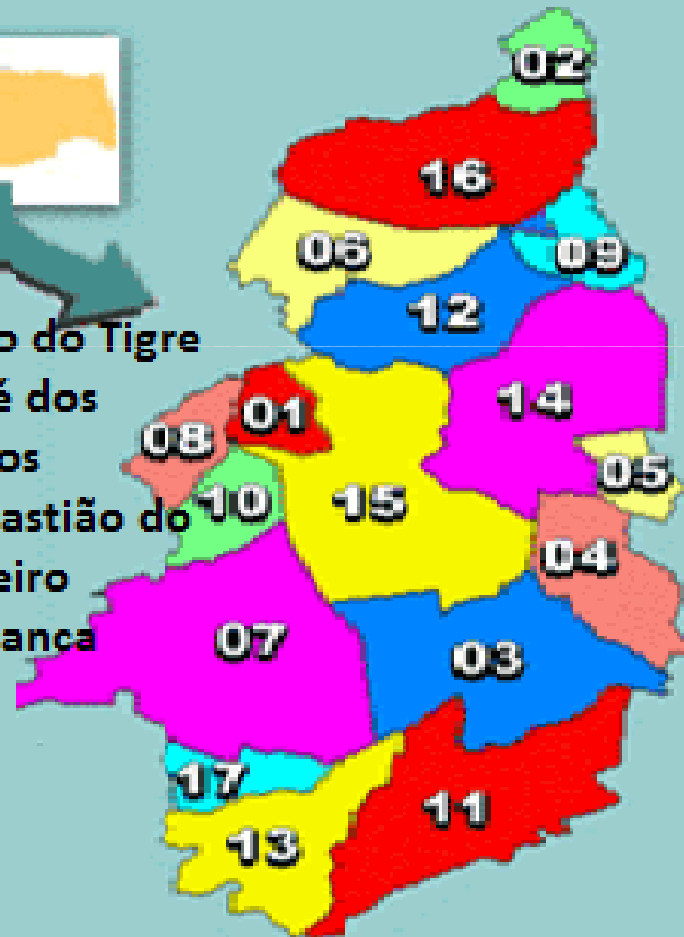

# Plano Nacional de Apoio a Ovinocultura

<b>Pólo de Produção (território)</b>	<b>Estado</b>	<b>Região</b>
Brasília	DF	Centro-Oeste
Campo Grande	MS	Centro-Oeste
Campo das Vertentes	MG	Sudeste
Vale do Mucuri	MG	Sudeste
Oeste Paulista	SP	Sudeste
Campos Gerais	PR	Sul
Alto Camaquã	RS	Sul
Fronteira Oeste	RS	Sul

# Cariri Ocidental - PB

- 1 - Amparo
- 2- Assunção
- 3- Camlaú
- 4- Congo
- 5- Caxixola
- 6- Livramento
- 7- Monteiro
- 8- Ouro velho
- 9- Parari
- 10- Prata

- 11- São João do Tigre
- 12- São José dos Cordeiros
- 13- São Sebastião do Umbuzeiro
- 14- Serra Branca
- 15- Sumé
- 16- Taperoá
- 17- Zabelê

### · Microrregião Barbacena

08 - Alfredo Vasconcelos	10 - Antônio Carlos	09 - Barbacena
16 - Barroso	04 - Capela Nova	05 - Carnalva
06 - Carandá	02 - Desterro do Melo	11 - Ibertioga
07 - Pessaquinha	01 - Santa Bárbara do Tugúrio	03 - Senhora dos Remédios

# Vale do Mucuri - MG

**27 Municípios= Ataléia, Bertópolis, Campanário, Caraí, Catuji, Frei Gaspar, Fronteira dos Vales, Itaipé, Itambacuri, Ladainha, Ouro Verde de Minas, Pescador, Santa Helena de Minas, Setubinha, Águas Formosas, Carlos Chagas, Crisólita, Franciscópolis, Machacalis, Malacacheta, Nanuque, Novo Oriente de Minas, Pavão, Poté, Serra dos Aimorés, Umburatiba e Teófilo Otoni.**