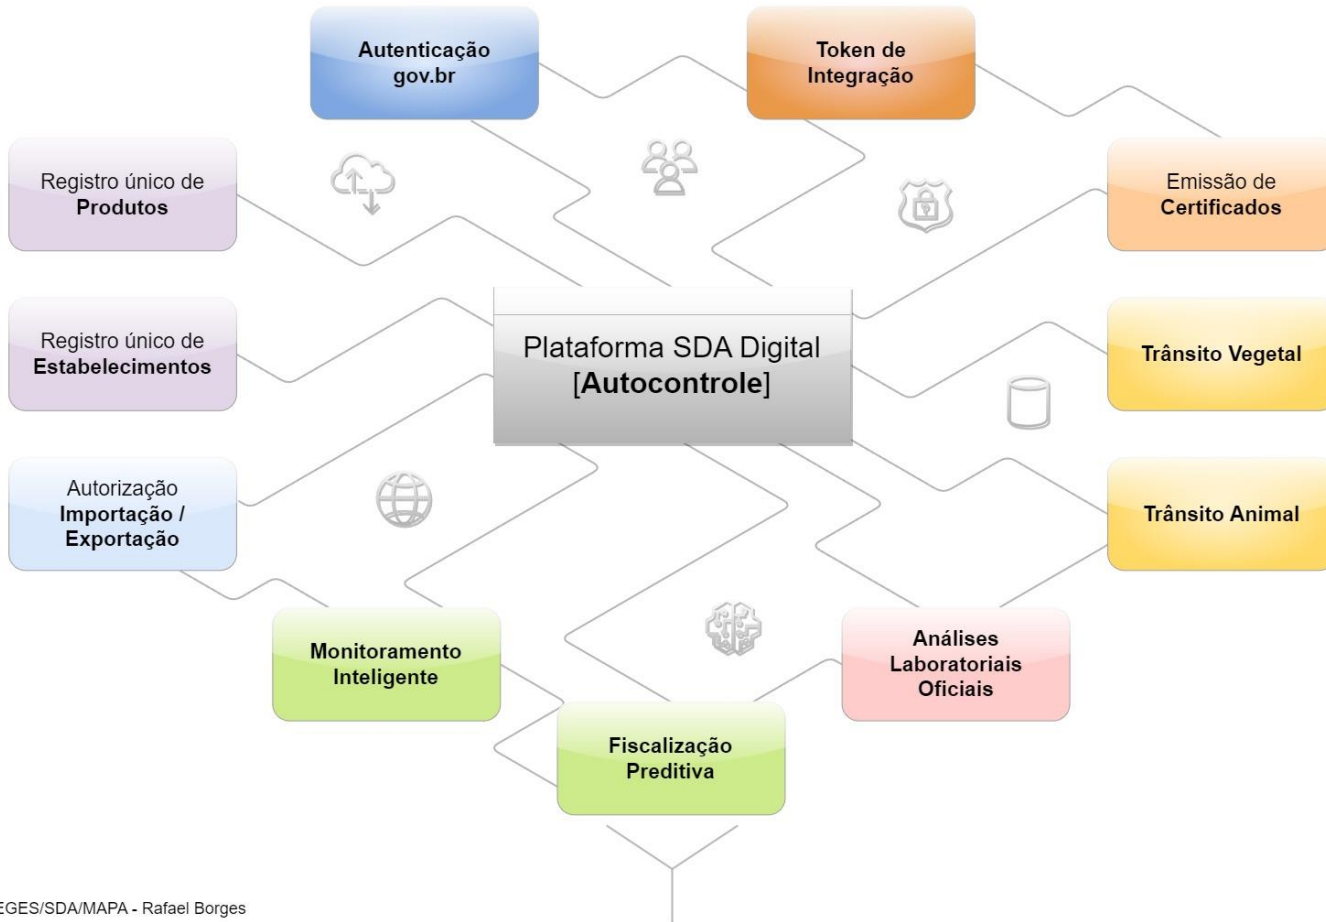

Tecnologias do Autocontrole - Plataforma SDA Digital