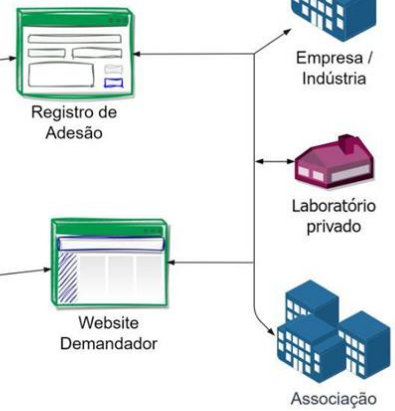

Estrutura de serviços da SDA Digital

Tecnologias do Autocontrole - Plataforma SDA Digital

Modelador de Processos

Setor Regulado

Emissão de Certificados

Monitoramento Laboratorial

Rastreabilidade

Inspeção e Fiscalização

Legendas

- Camada de Conexões (API)
- Processamento de Dados (DataLake)
- Base de Dados
- Inteligência Artificial

Plataforma SDA Digital

Todos os serviços do MAPA para você

PRINCIPAIS SERVIÇOS

Meus Estabelecimentos