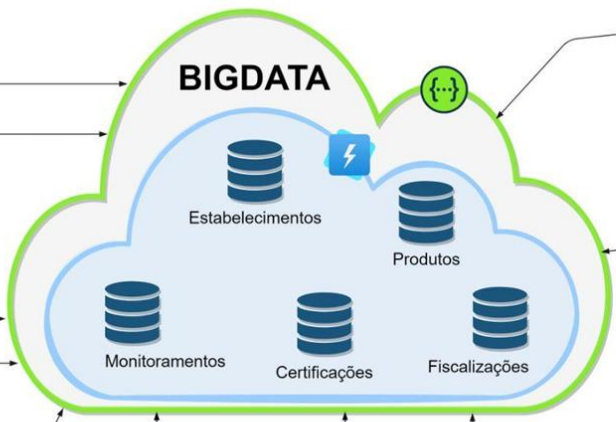

Modelador de Processos