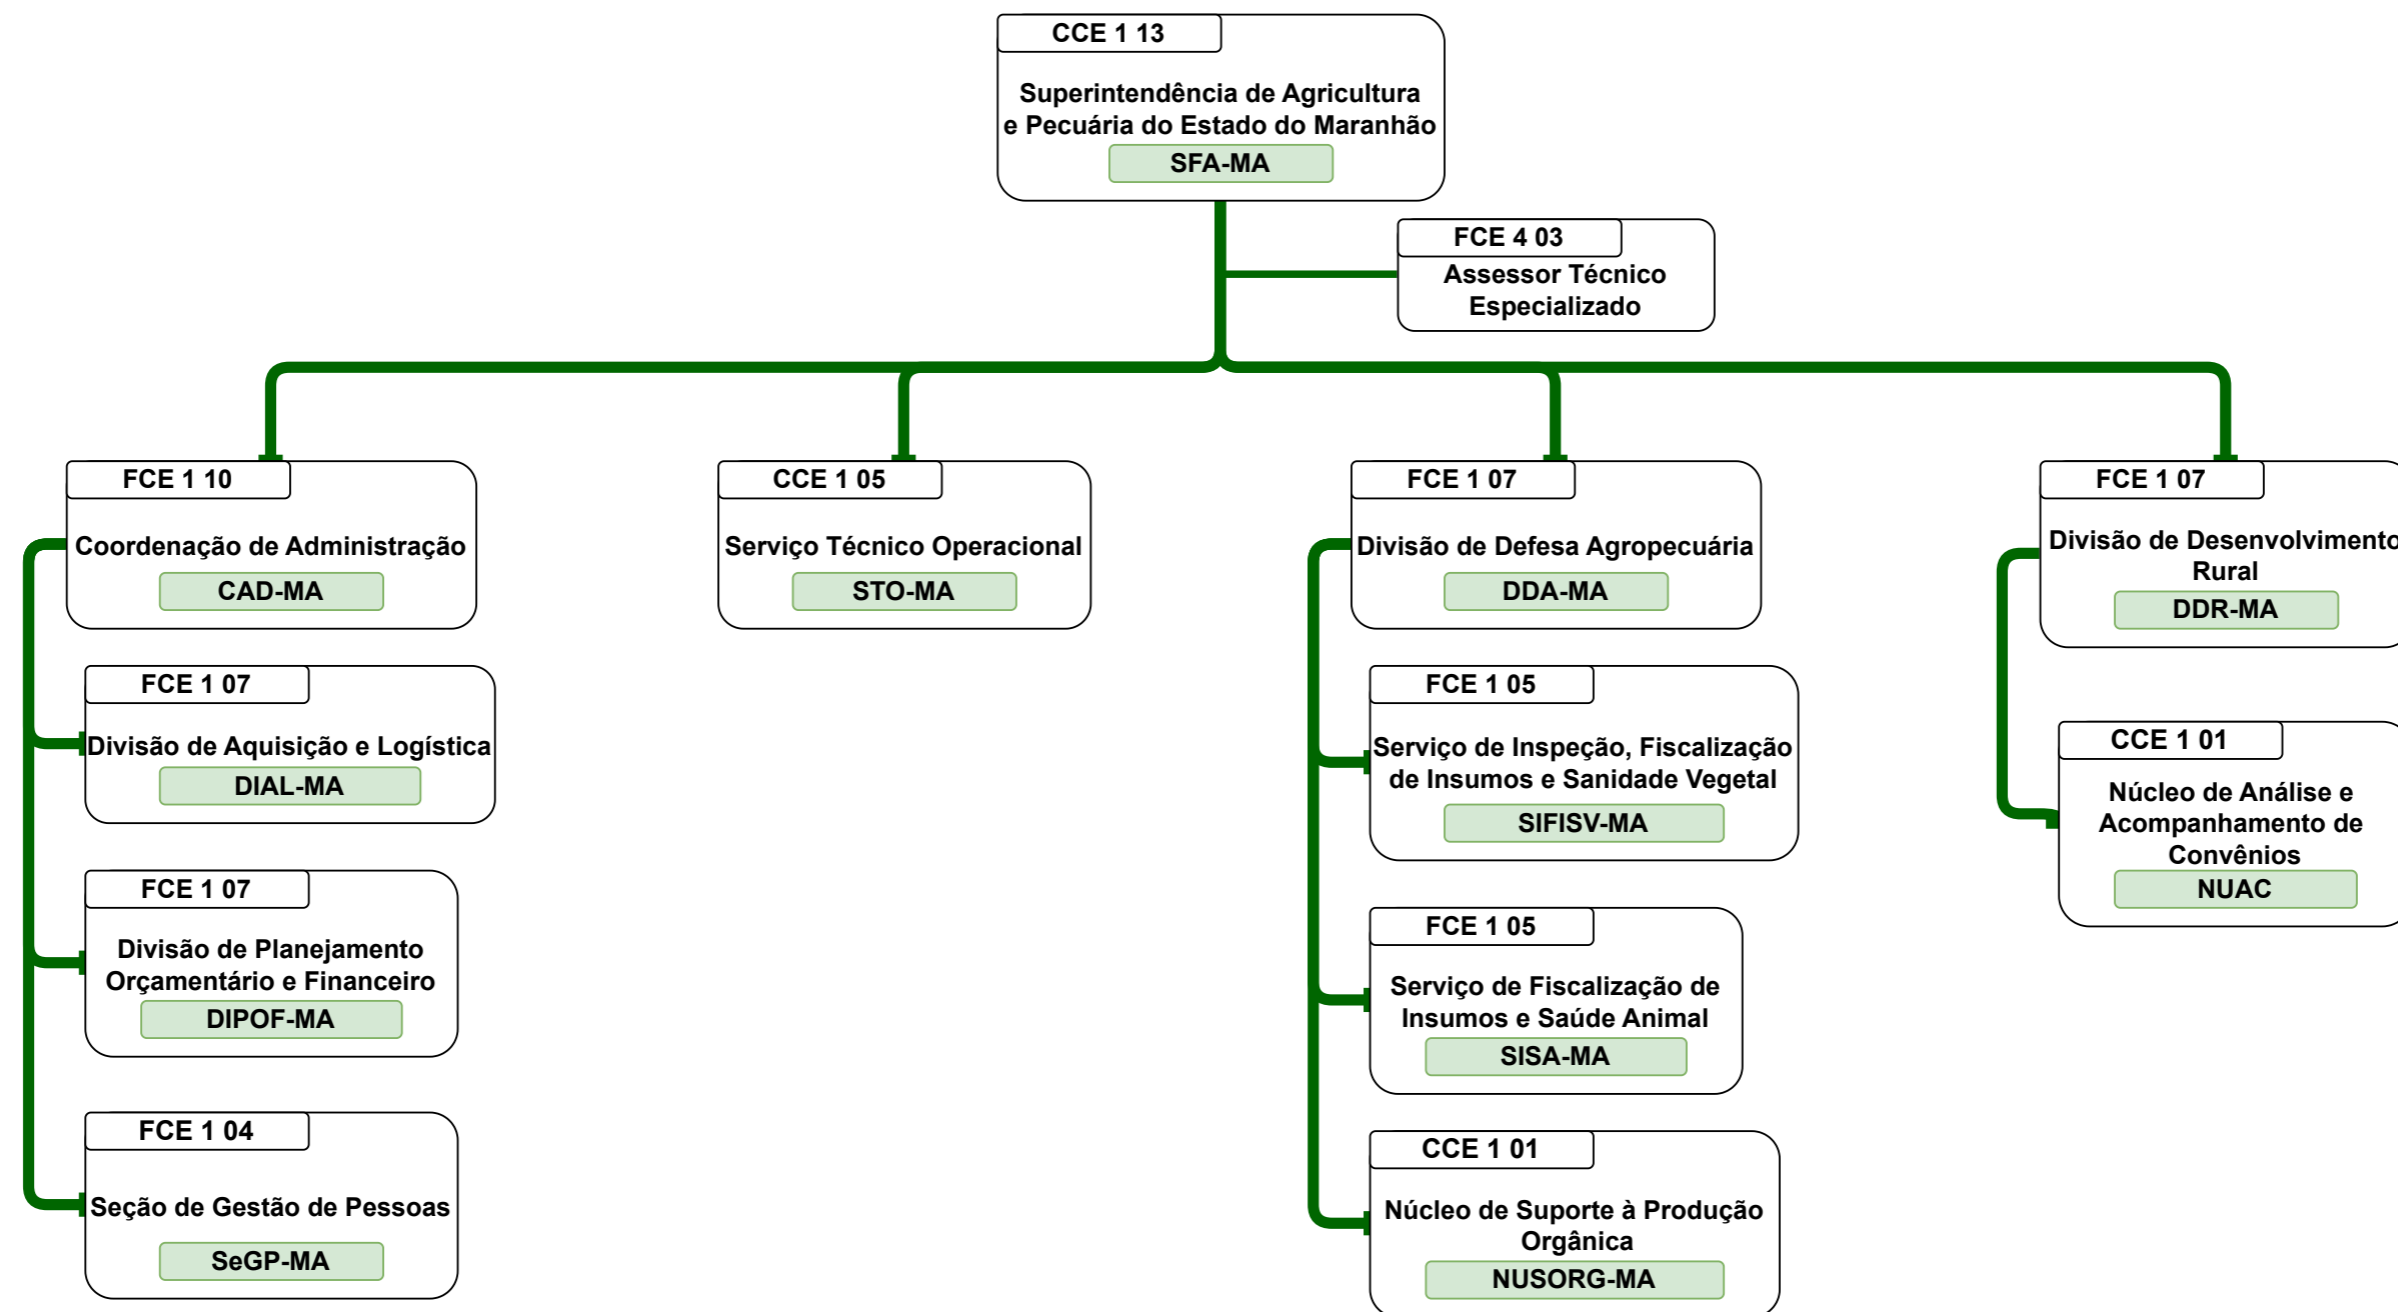

Organograma
Ministério da Agricultura e Pecuária

Organograma da Estrutura Organizacional do MAPA

SUPERINTENDÊNCIAS DE AGRICULTURA E PECUÁRIA

CGPLAN / SPOA / SE

Organograma Ministério da Agricultura e Pecuária

Organograma Ministério da Agricultura e Pecuária

Organograma Ministério da Agricultura e Pecuária

Organograma Ministério da Agricultura e Pecuária

Organograma Ministério da Agricultura e Pecuária

Organograma Ministério da Agricultura e Pecuária