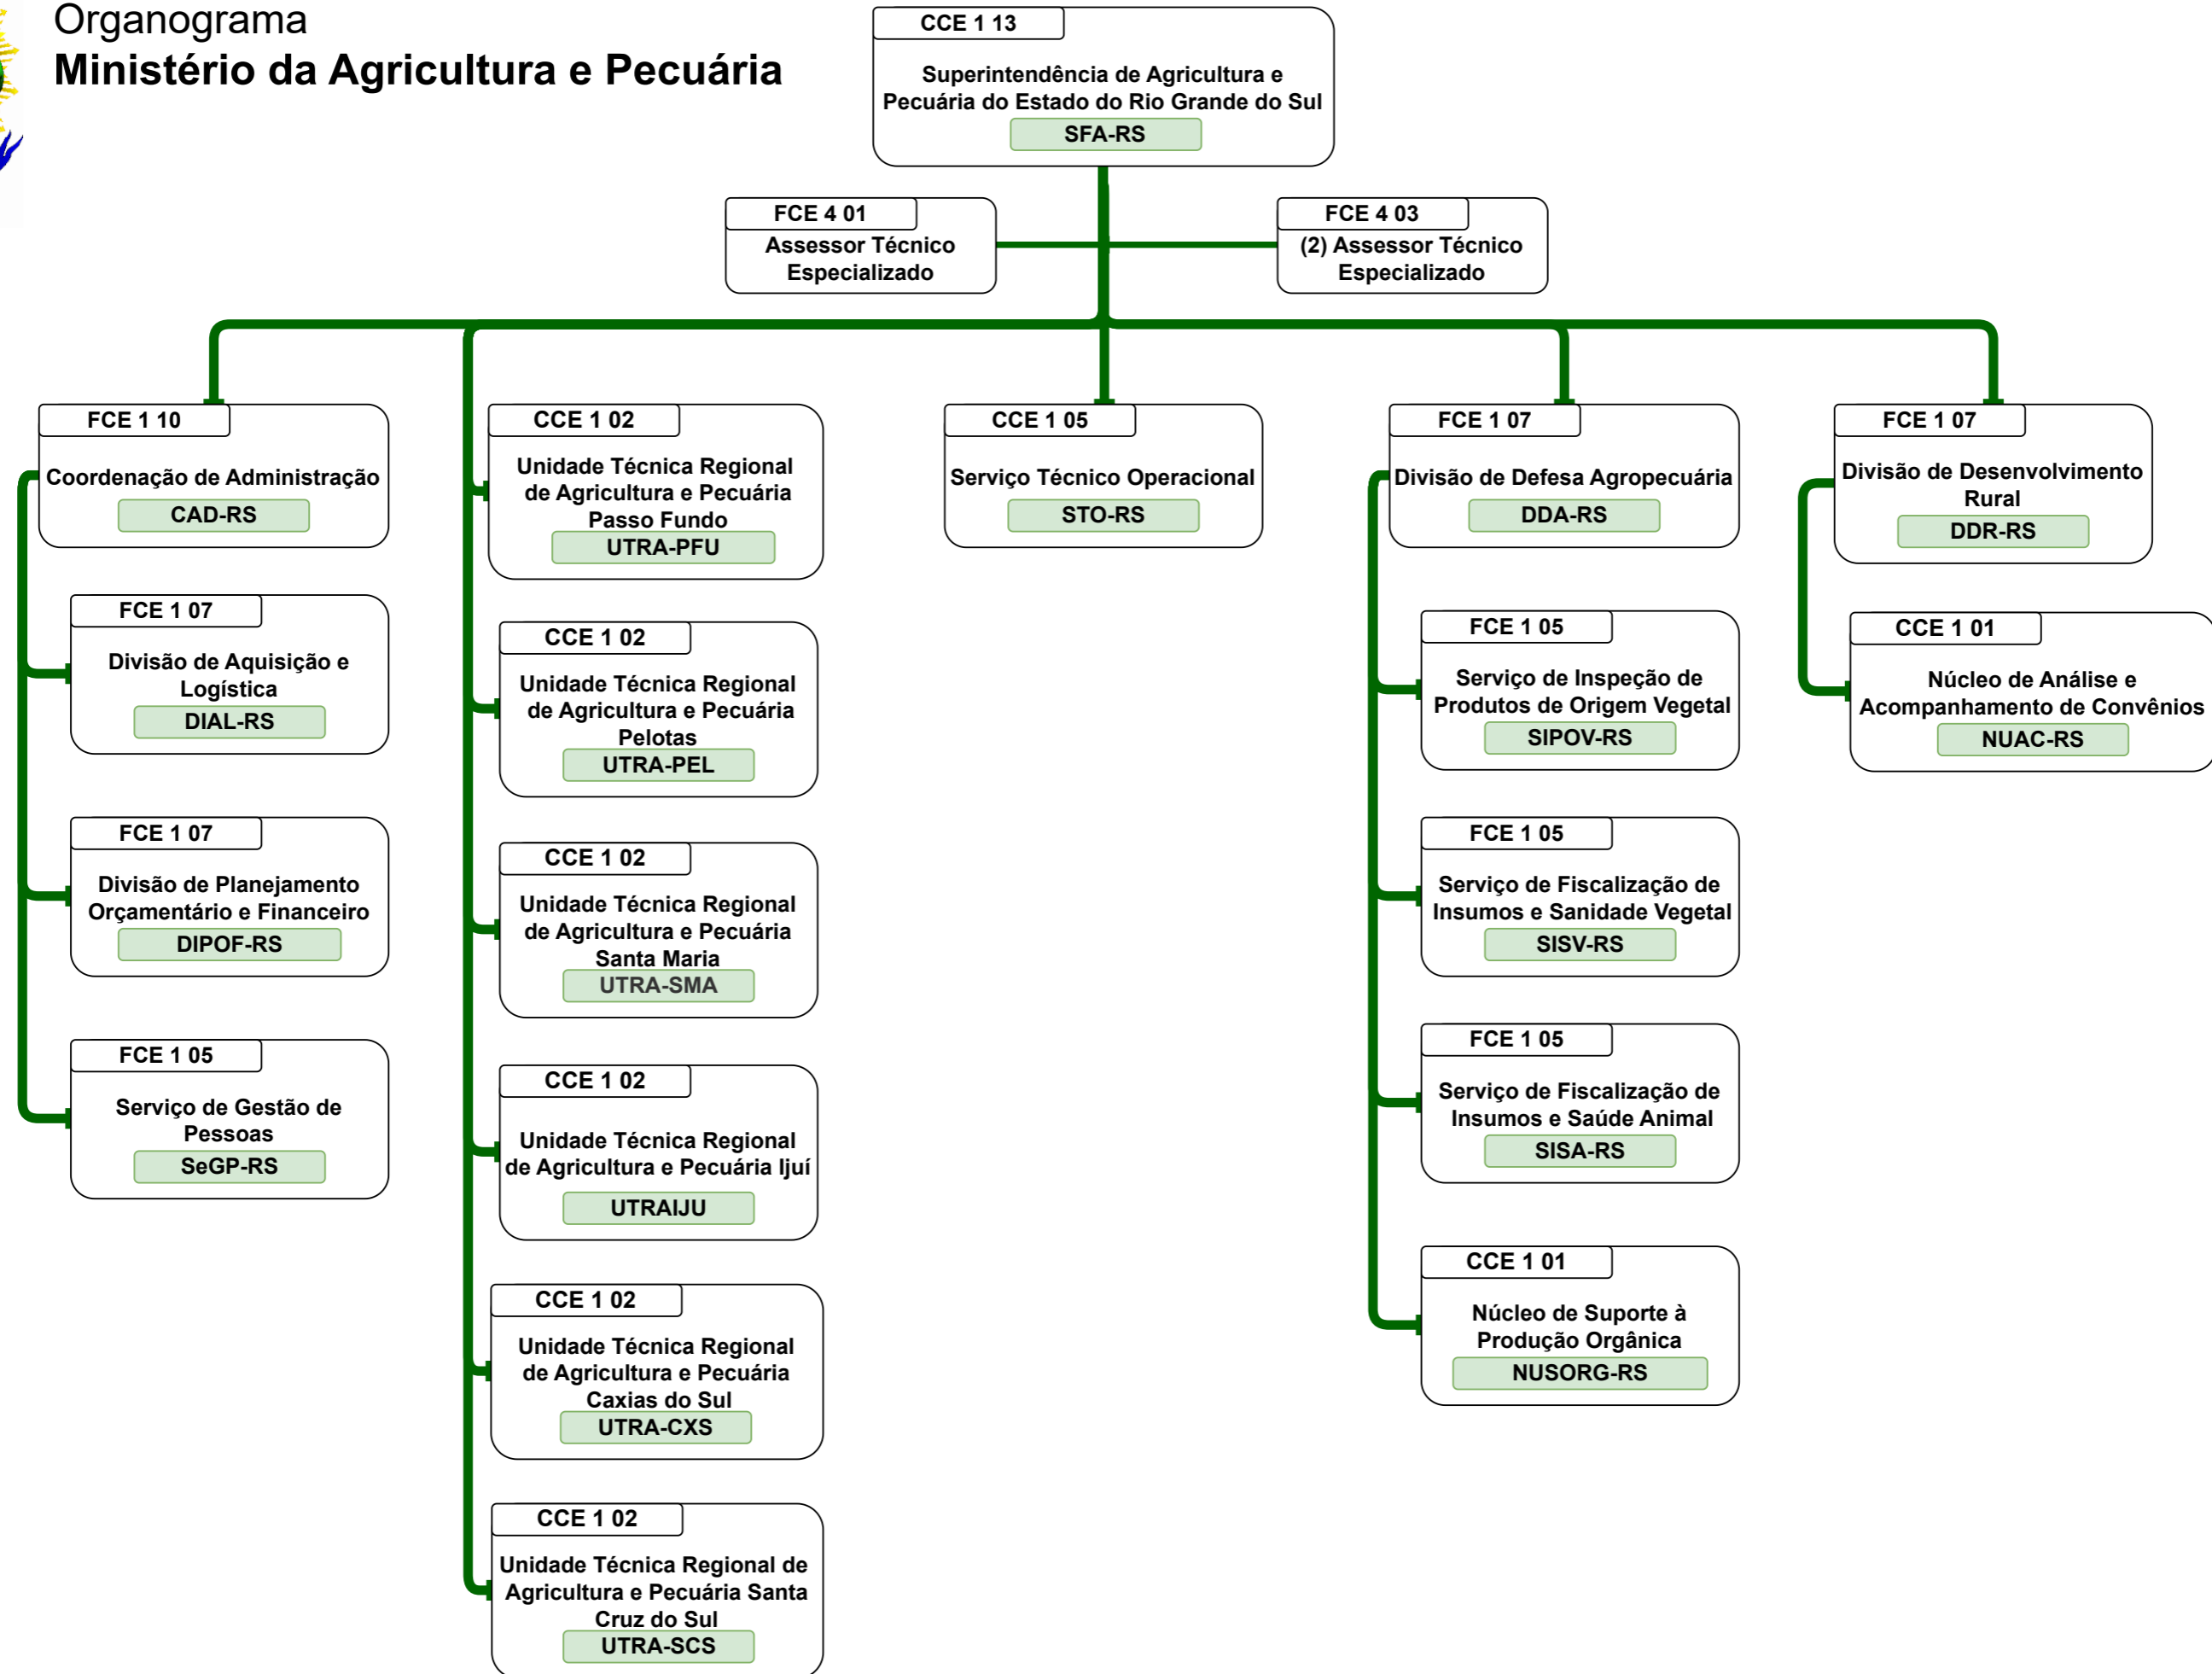

Organograma
Ministério da Agricultura e Pecuária

Organograma da Estrutura Organizacional do MAPA

SUPERINTENDÊNCIAS DE AGRICULTURA E PECUÁRIA

CGPLAN / SPOA / SE

Organograma Ministério da Agricultura e Pecuária

Organograma Ministério da Agricultura e Pecuária

Organograma Ministério da Agricultura e Pecuária

Organograma Ministério da Agricultura e Pecuária

Organograma Ministério da Agricultura e Pecuária

Organograma Ministério da Agricultura e Pecuária