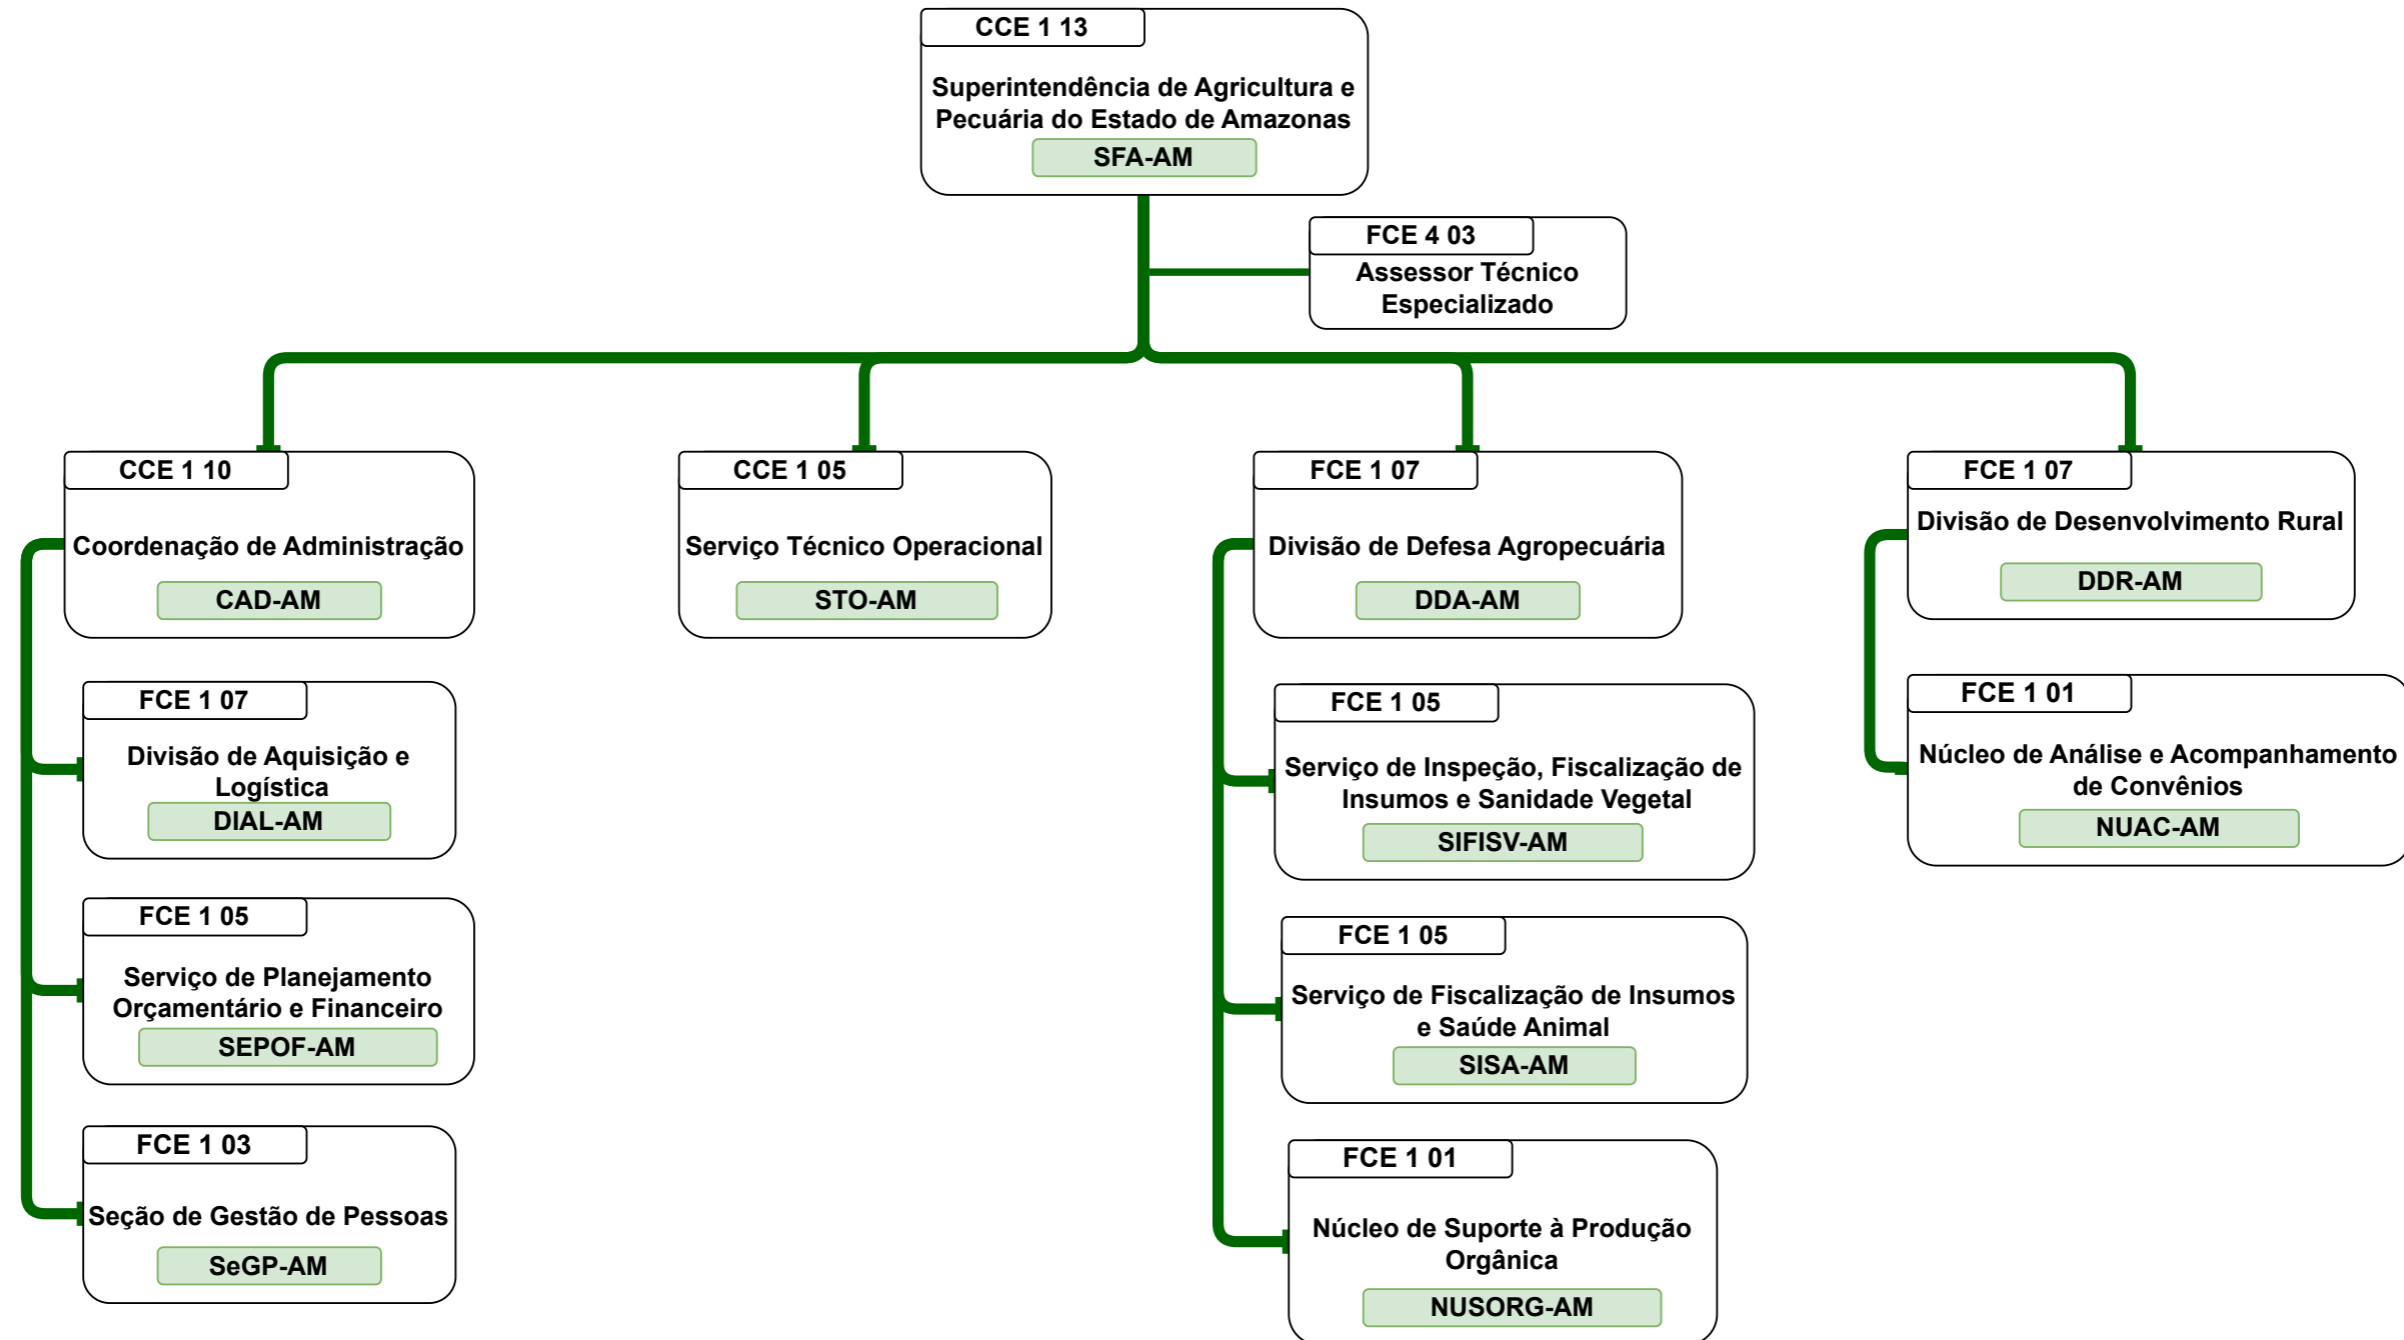

Organograma
Ministério da Agricultura e Pecuária

Organograma da Estrutura Organizacional do MAPA

SUPERINTENDÊNCIAS DE AGRICULTURA E PECUÁRIA

CGPLAN / SPOA / SE

Organograma Ministério da Agricultura e Pecuária

Organograma Ministério da Agricultura e Pecuária

Organograma Ministério da Agricultura e Pecuária

Organograma Ministério da Agricultura e Pecuária

Organograma Ministério da Agricultura e Pecuária

Organograma Ministério da Agricultura e Pecuária