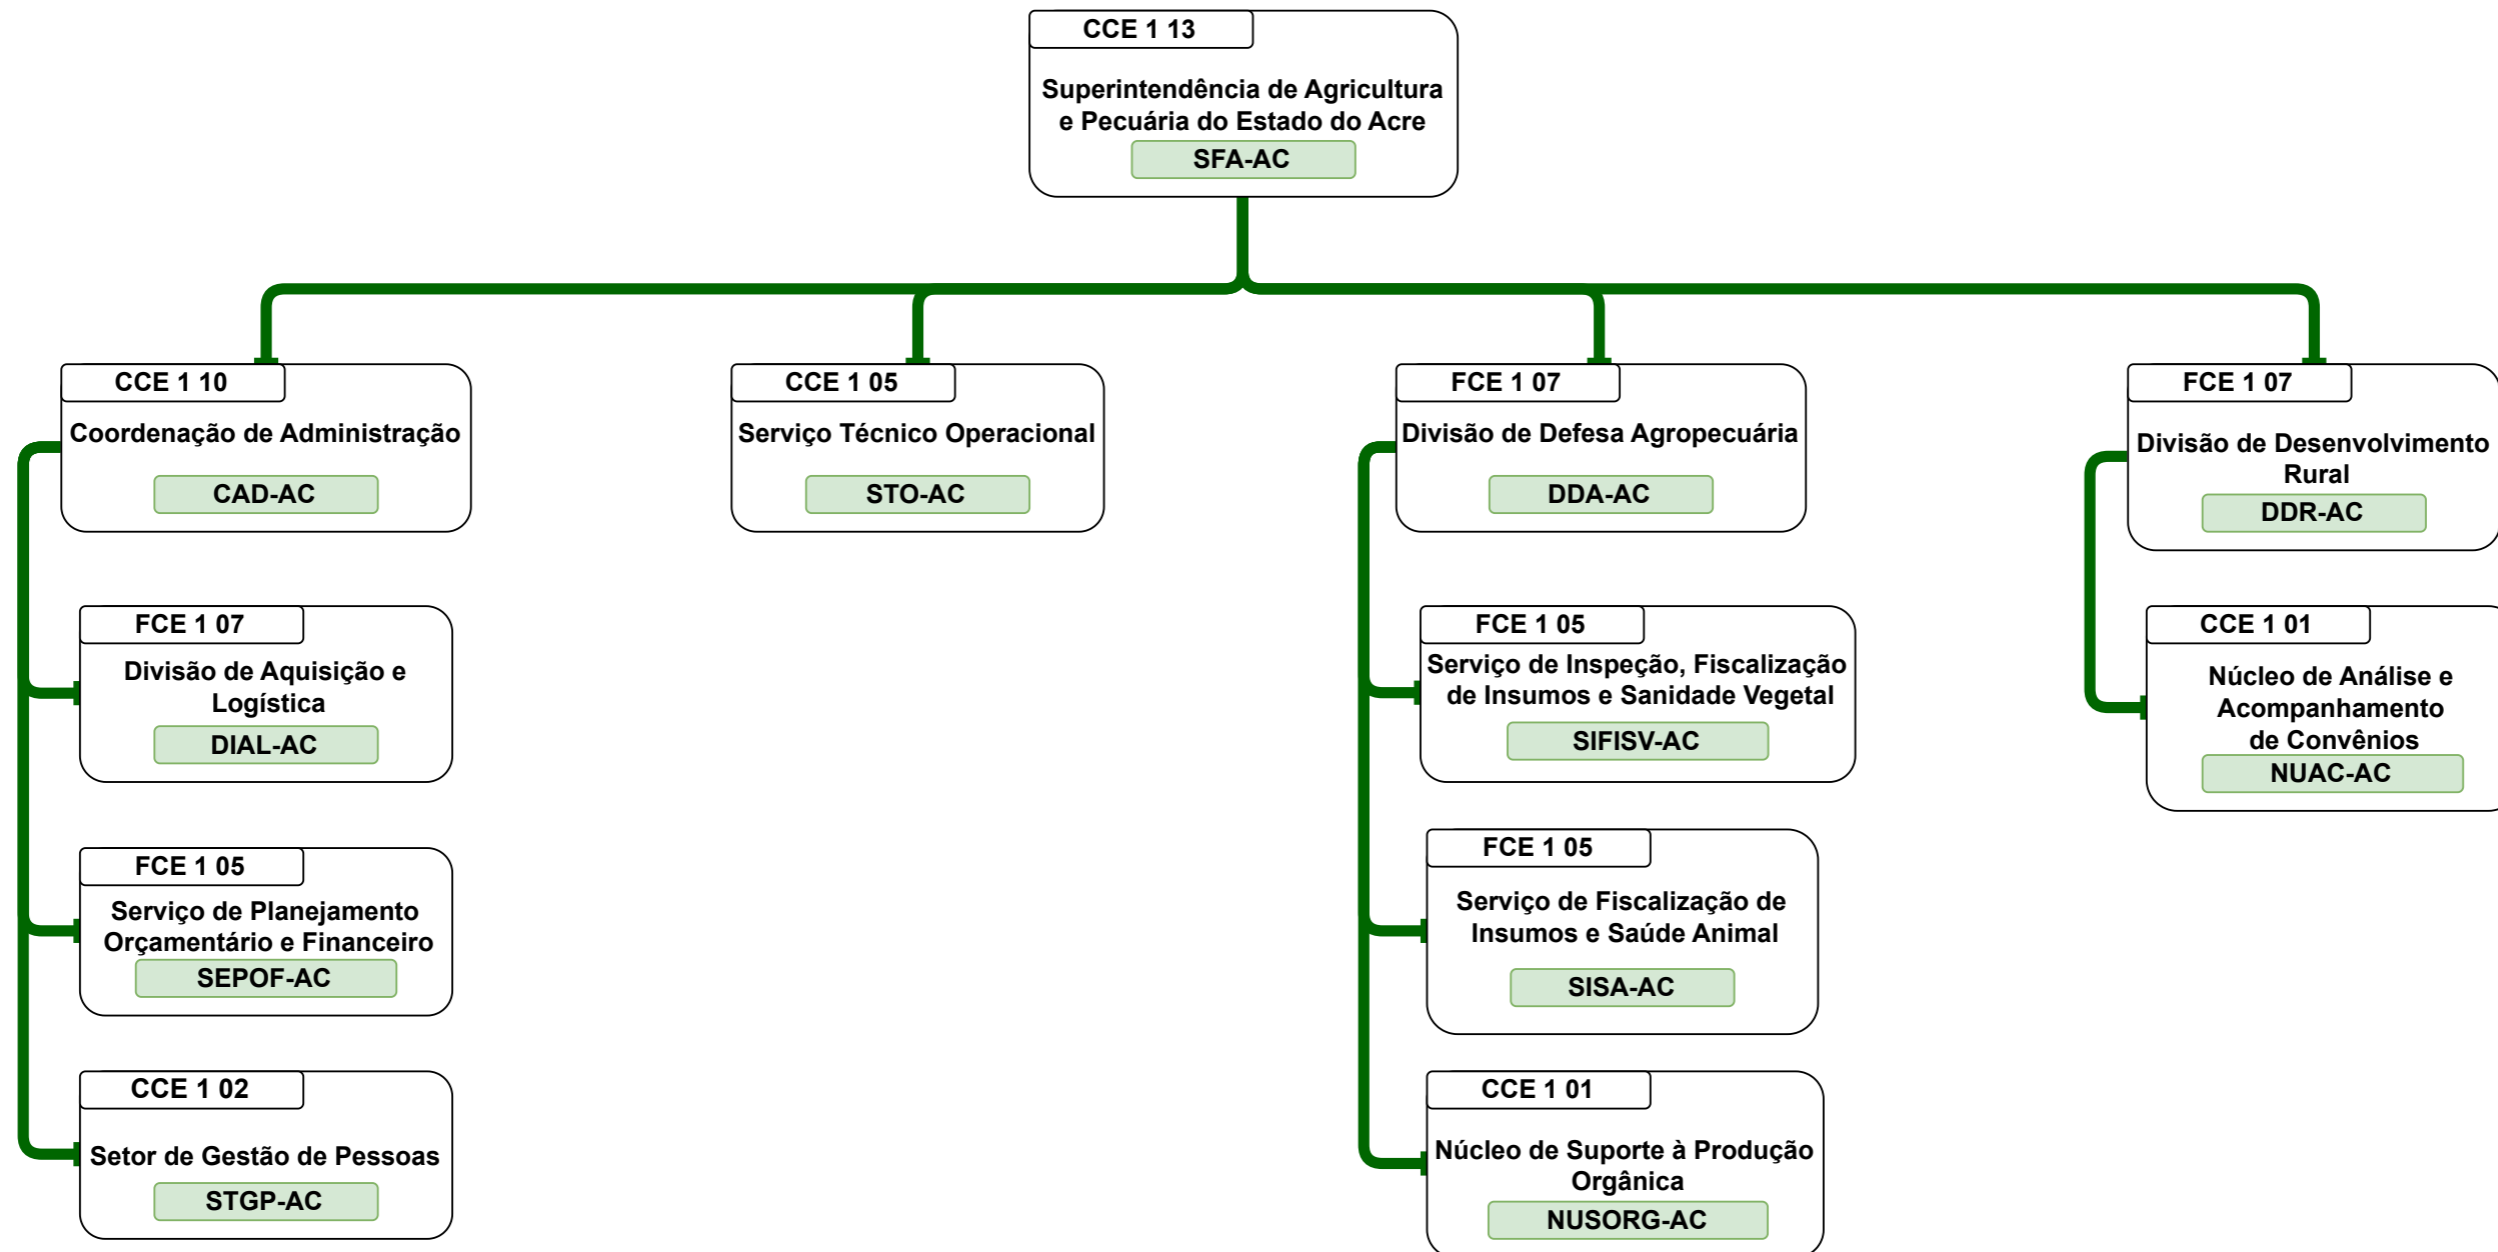

Organograma
Ministério da Agricultura e Pecuária

Organograma da Estrutura Organizacional do MAPA

SUPERINTENDÊNCIAS DE AGRICULTURA E PECUÁRIA

CGPLAN / SPOA / SE

Organograma Ministério da Agricultura e Pecuária

Organograma Ministério da Agricultura e Pecuária

Organograma Ministério da Agricultura e Pecuária

Organograma Ministério da Agricultura e Pecuária

Organograma Ministério da Agricultura e Pecuária

Organograma Ministério da Agricultura e Pecuária