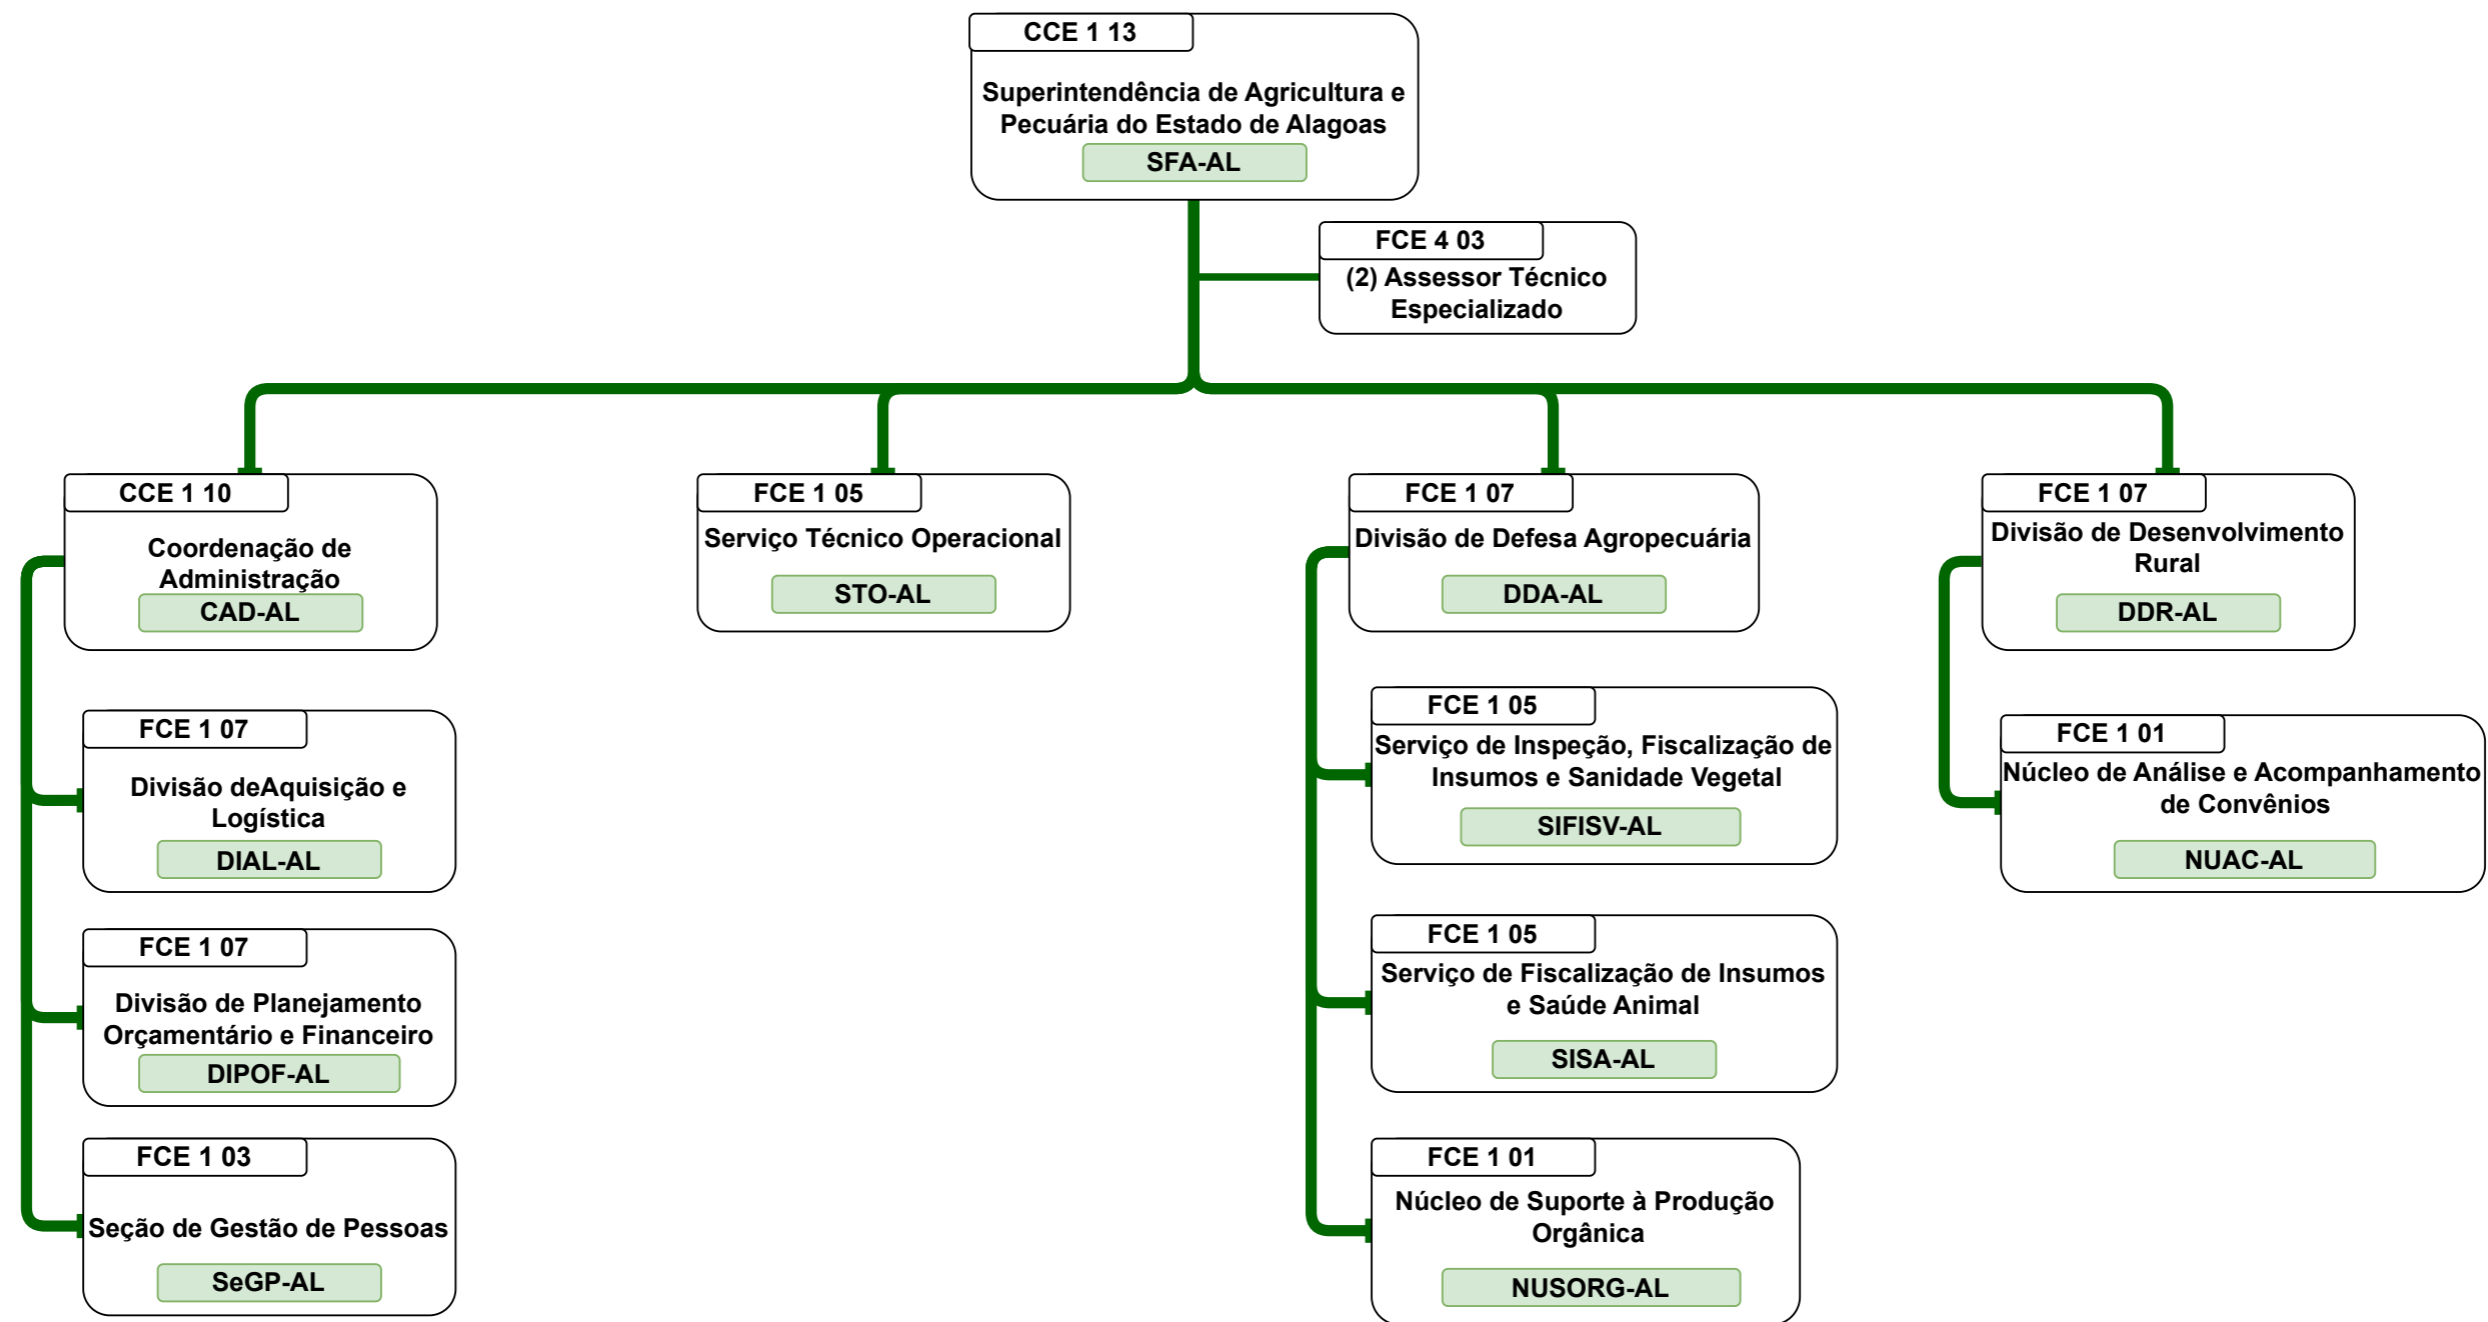

Organograma
Ministério da Agricultura e Pecuária

Organograma da Estrutura Organizacional do MAPA

SUPERINTENDÊNCIAS DE AGRICULTURA E PECUÁRIA

CGPLAN / SPOA / SE

Organograma Ministério da Agricultura e Pecuária

Organograma Ministério da Agricultura e Pecuária

Organograma Ministério da Agricultura e Pecuária

Organograma Ministério da Agricultura e Pecuária

Organograma Ministério da Agricultura e Pecuária

Organograma Ministério da Agricultura e Pecuária