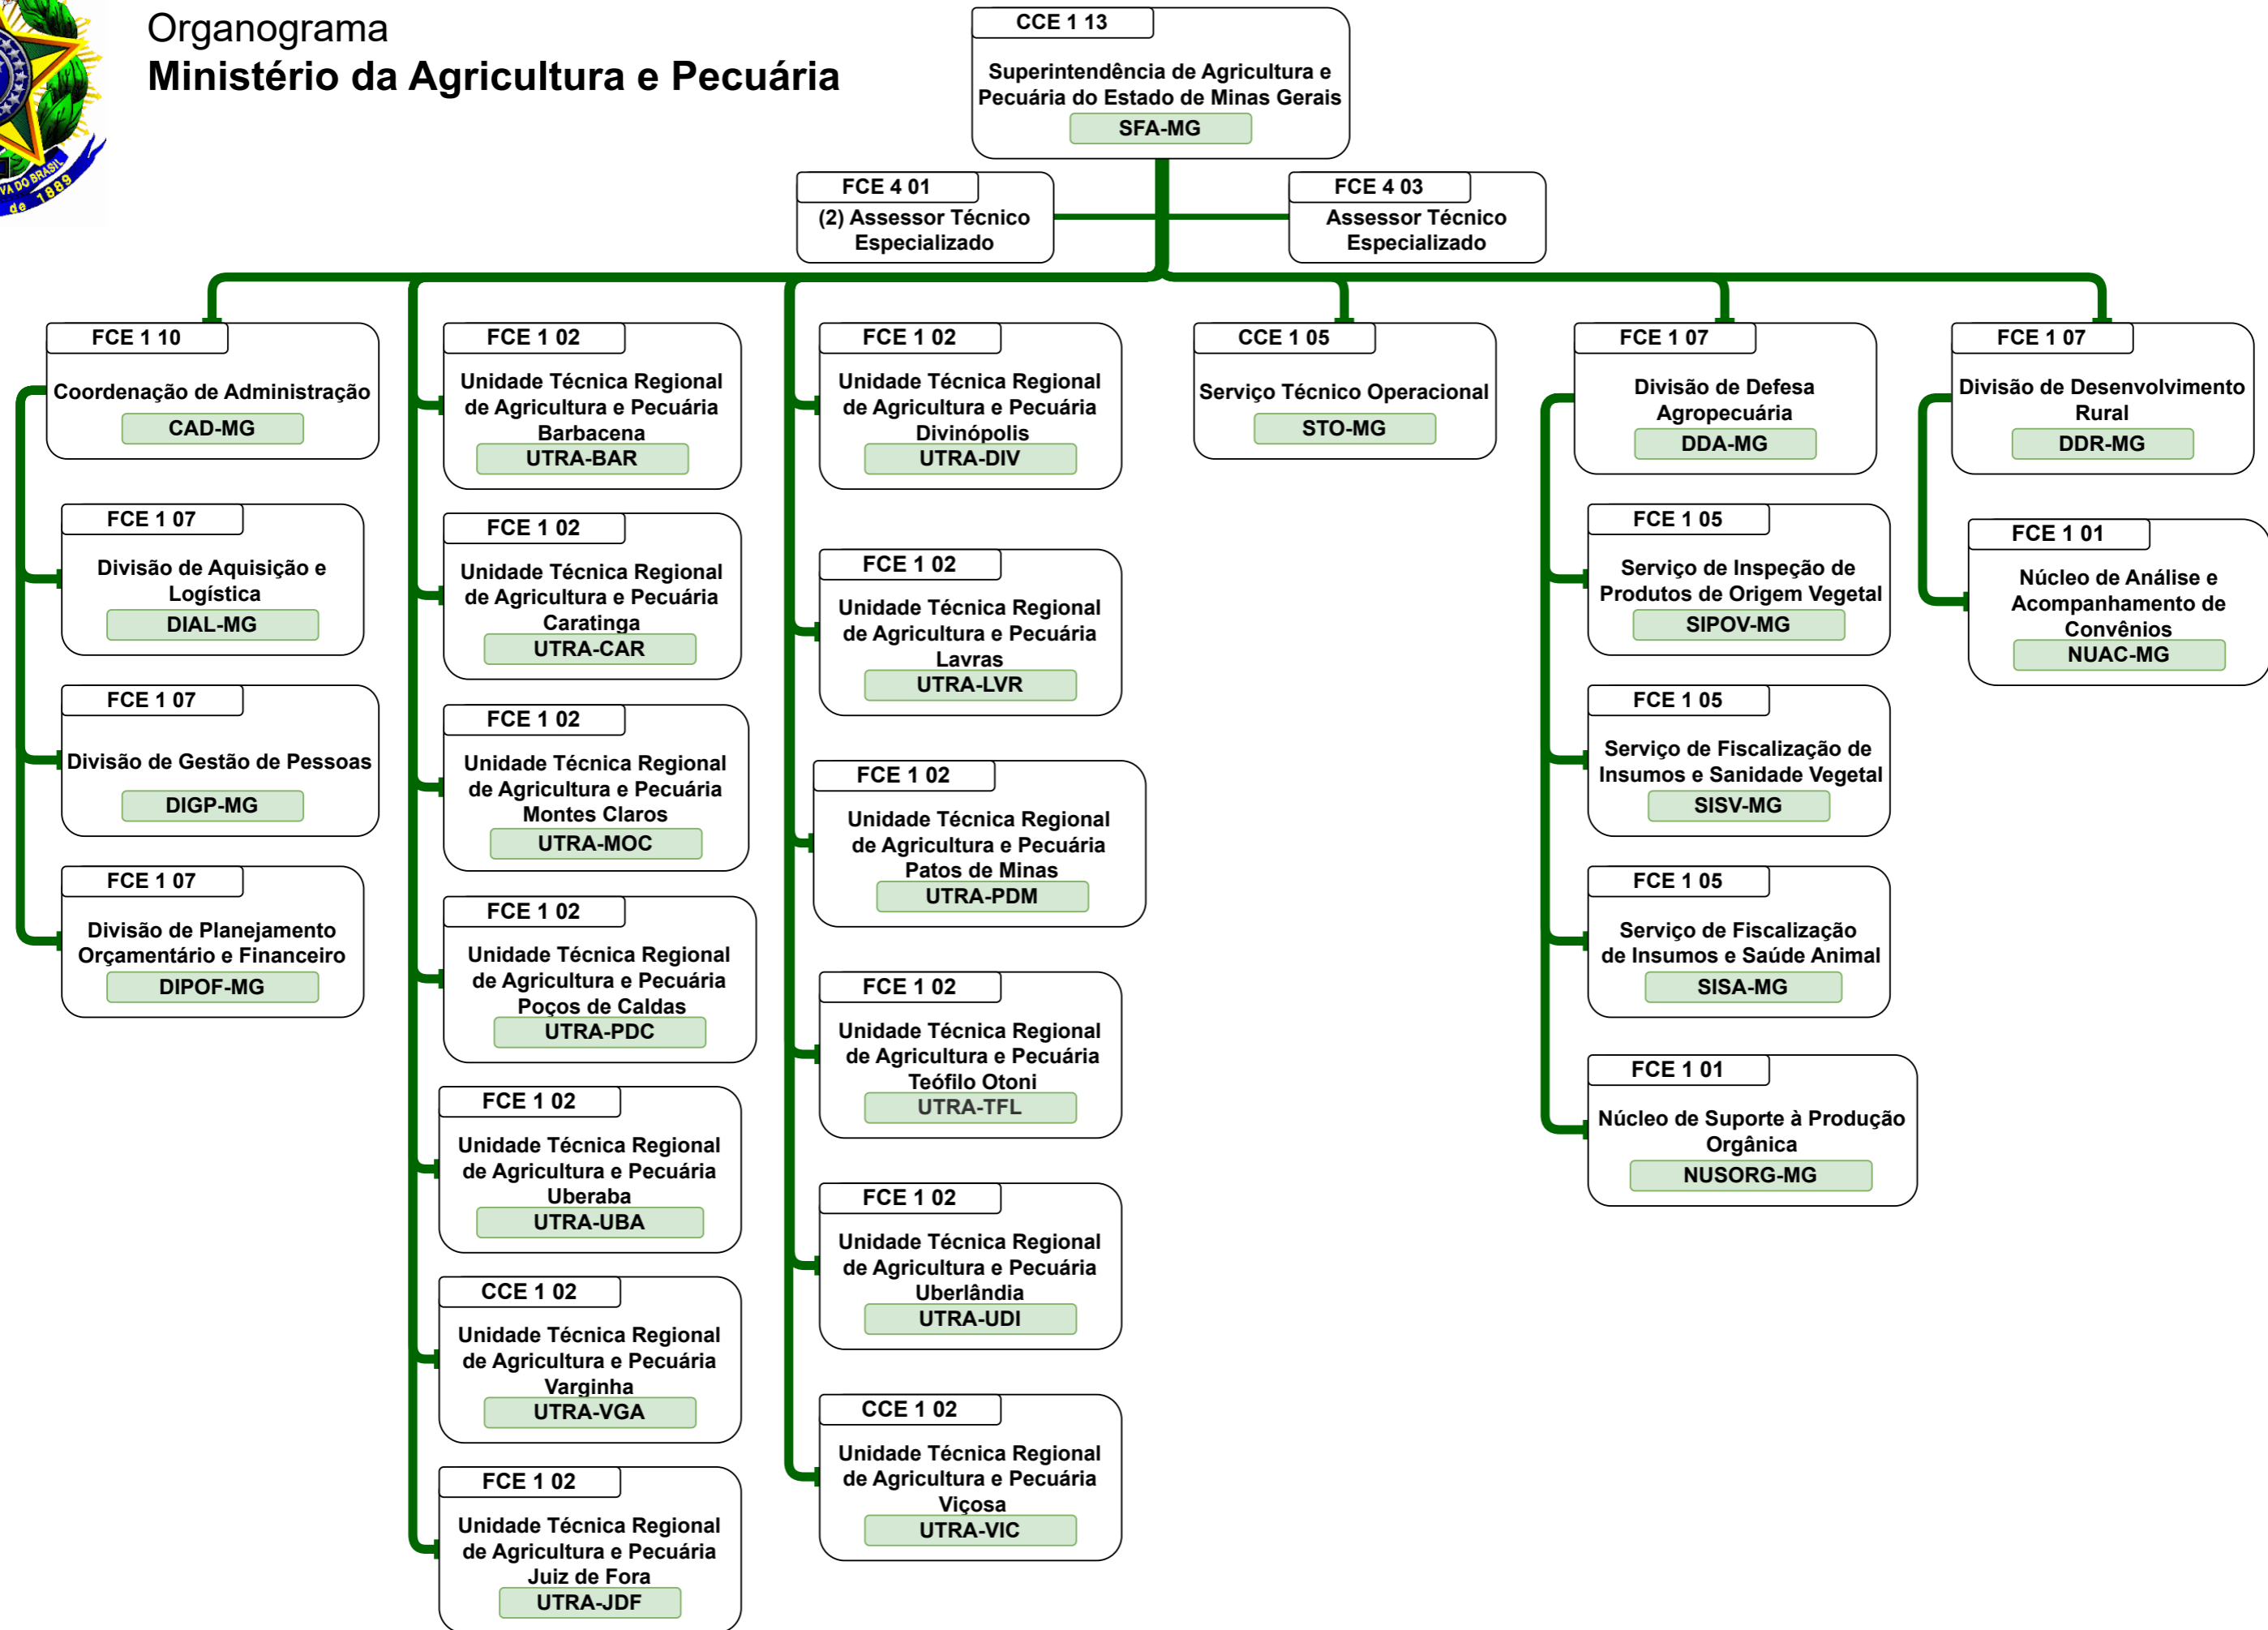

Organograma
Ministério da Agricultura e Pecuária

Organograma da Estrutura Organizacional do MAPA

SUPERINTENDÊNCIAS DE AGRICULTURA E PECUÁRIA

CGPLAN / SPOA / SE

Organograma Ministério da Agricultura e Pecuária

Organograma Ministério da Agricultura e Pecuária

Organograma Ministério da Agricultura e Pecuária

Organograma Ministério da Agricultura e Pecuária

Organograma Ministério da Agricultura e Pecuária

Organograma Ministério da Agricultura e Pecuária