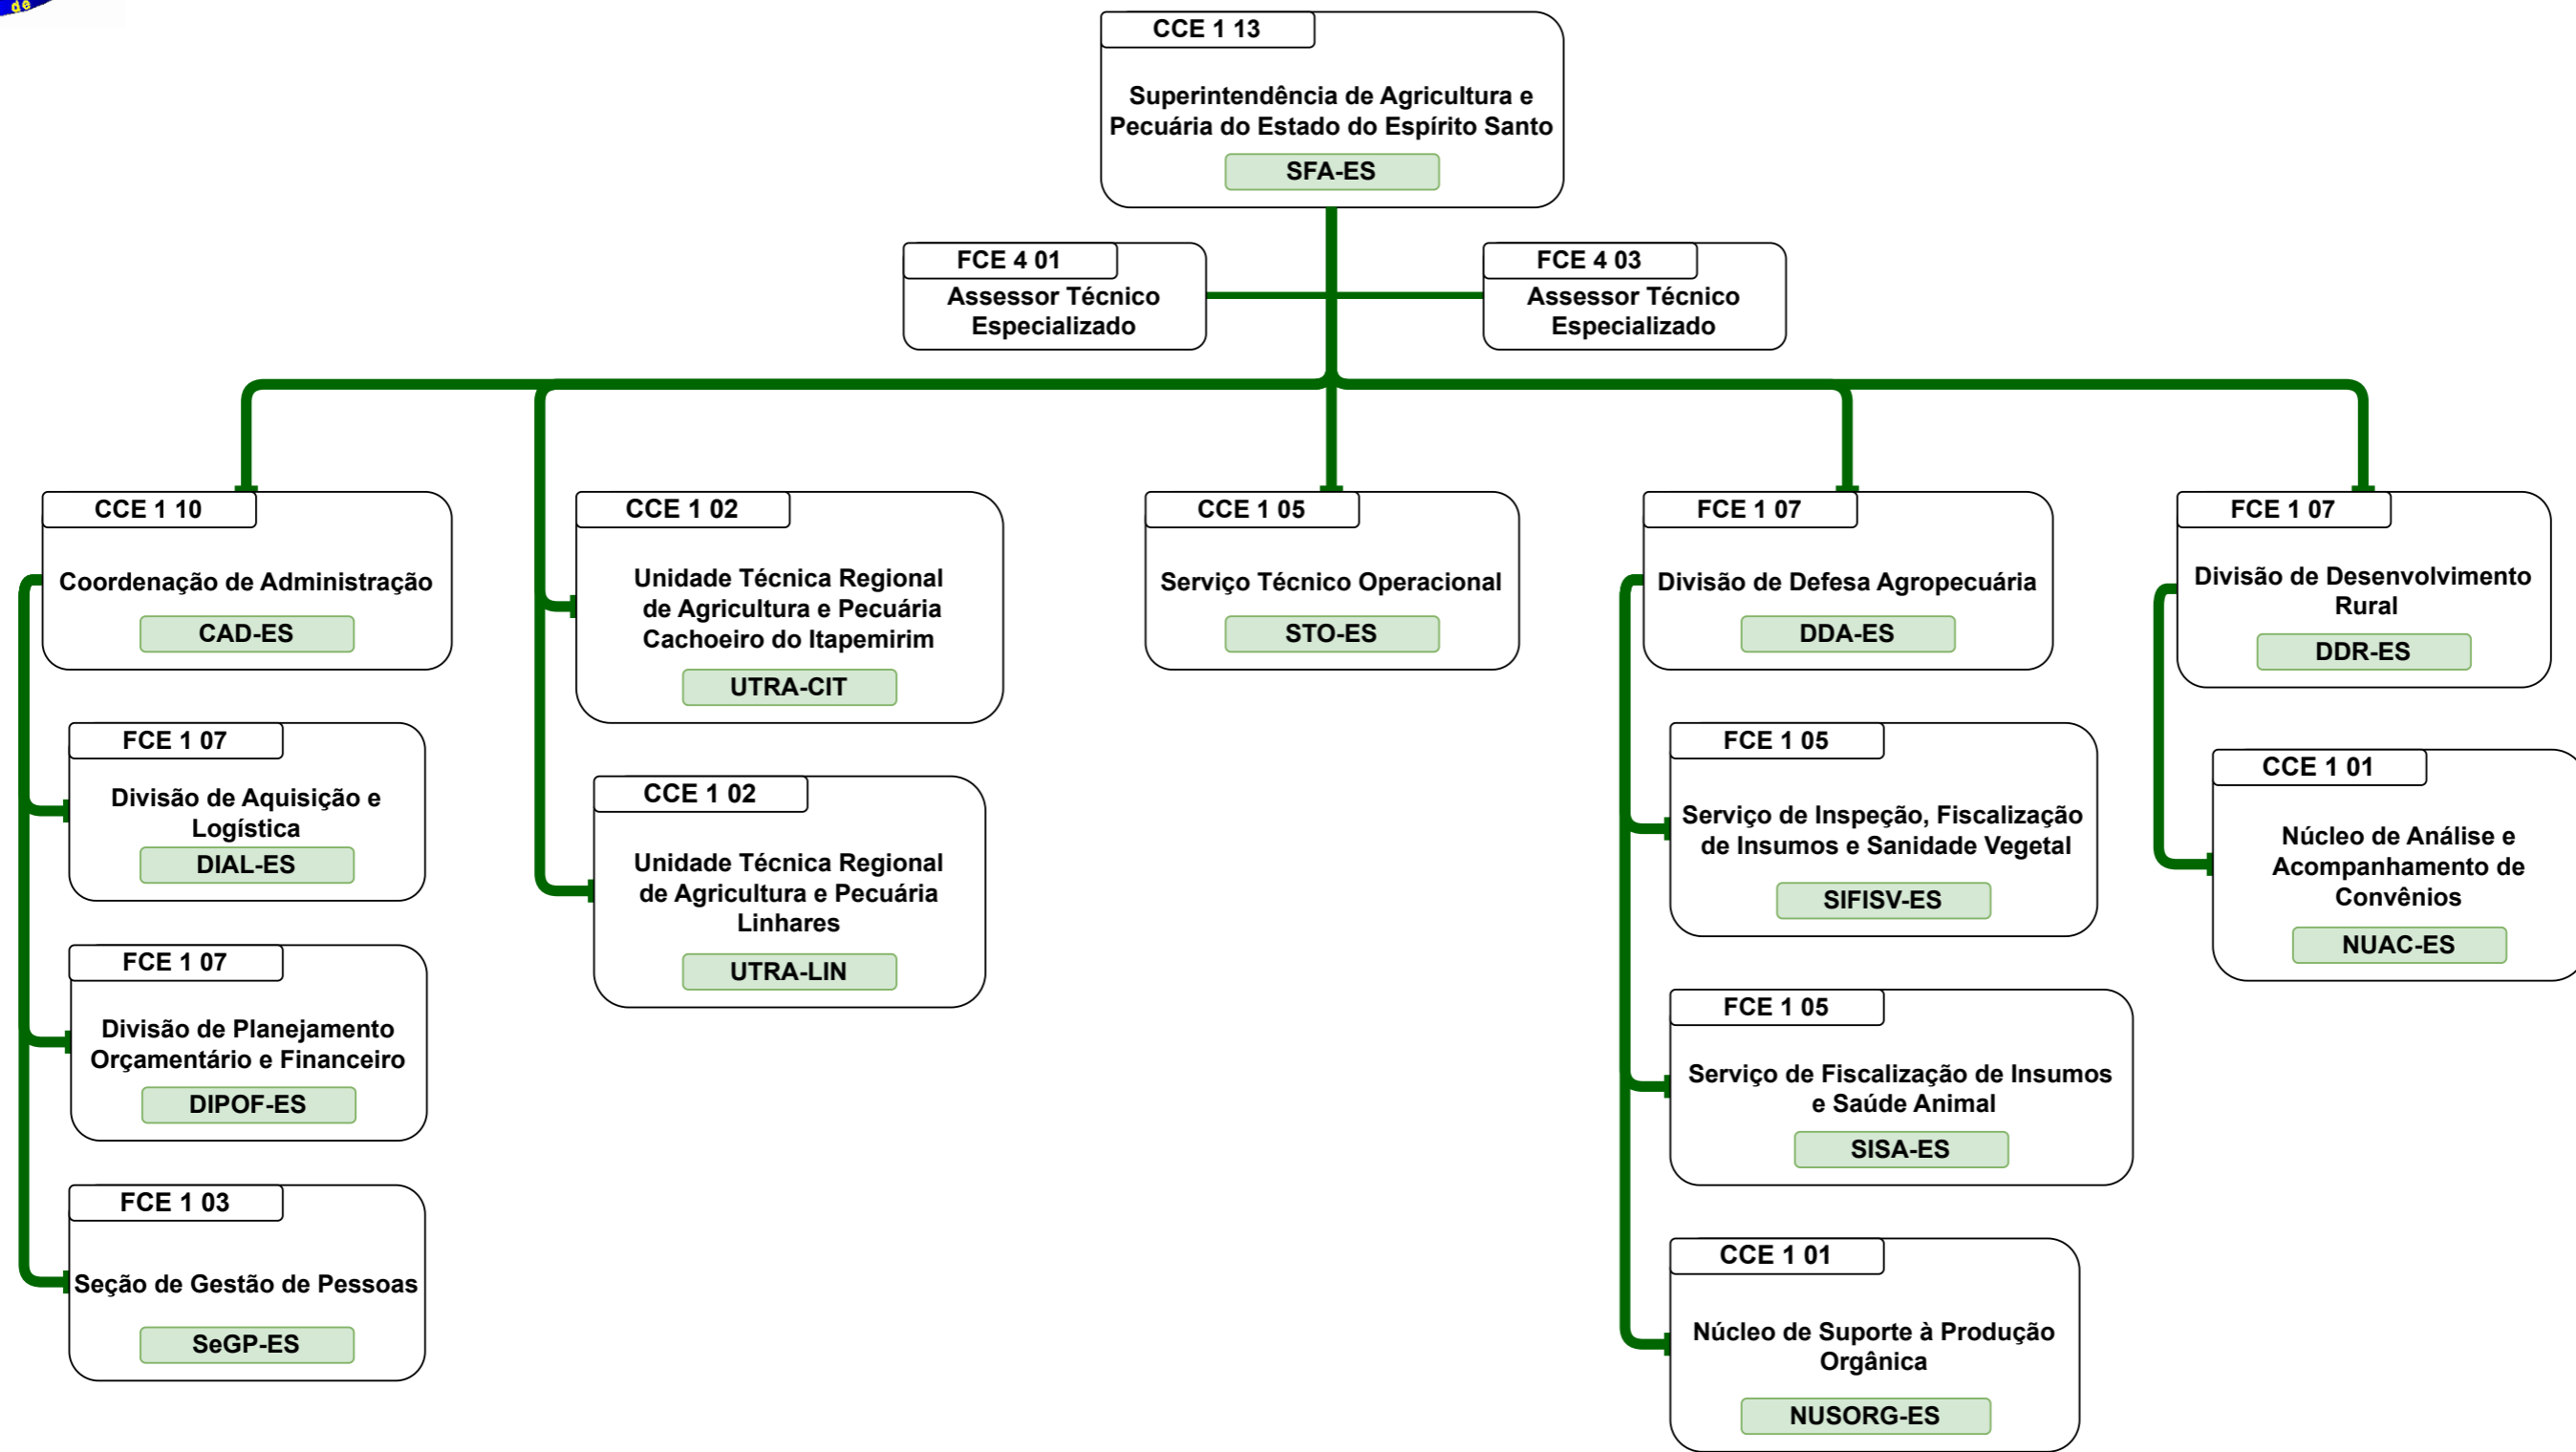

Organograma
Ministério da Agricultura e Pecuária

Organograma da Estrutura Organizacional do MAPA

SUPERINTENDÊNCIAS DE AGRICULTURA E PECUÁRIA

CGPLAN / SPOA / SE

Organograma Ministério da Agricultura e Pecuária

Organograma Ministério da Agricultura e Pecuária

Organograma Ministério da Agricultura e Pecuária

Organograma Ministério da Agricultura e Pecuária

Organograma Ministério da Agricultura e Pecuária

Organograma Ministério da Agricultura e Pecuária