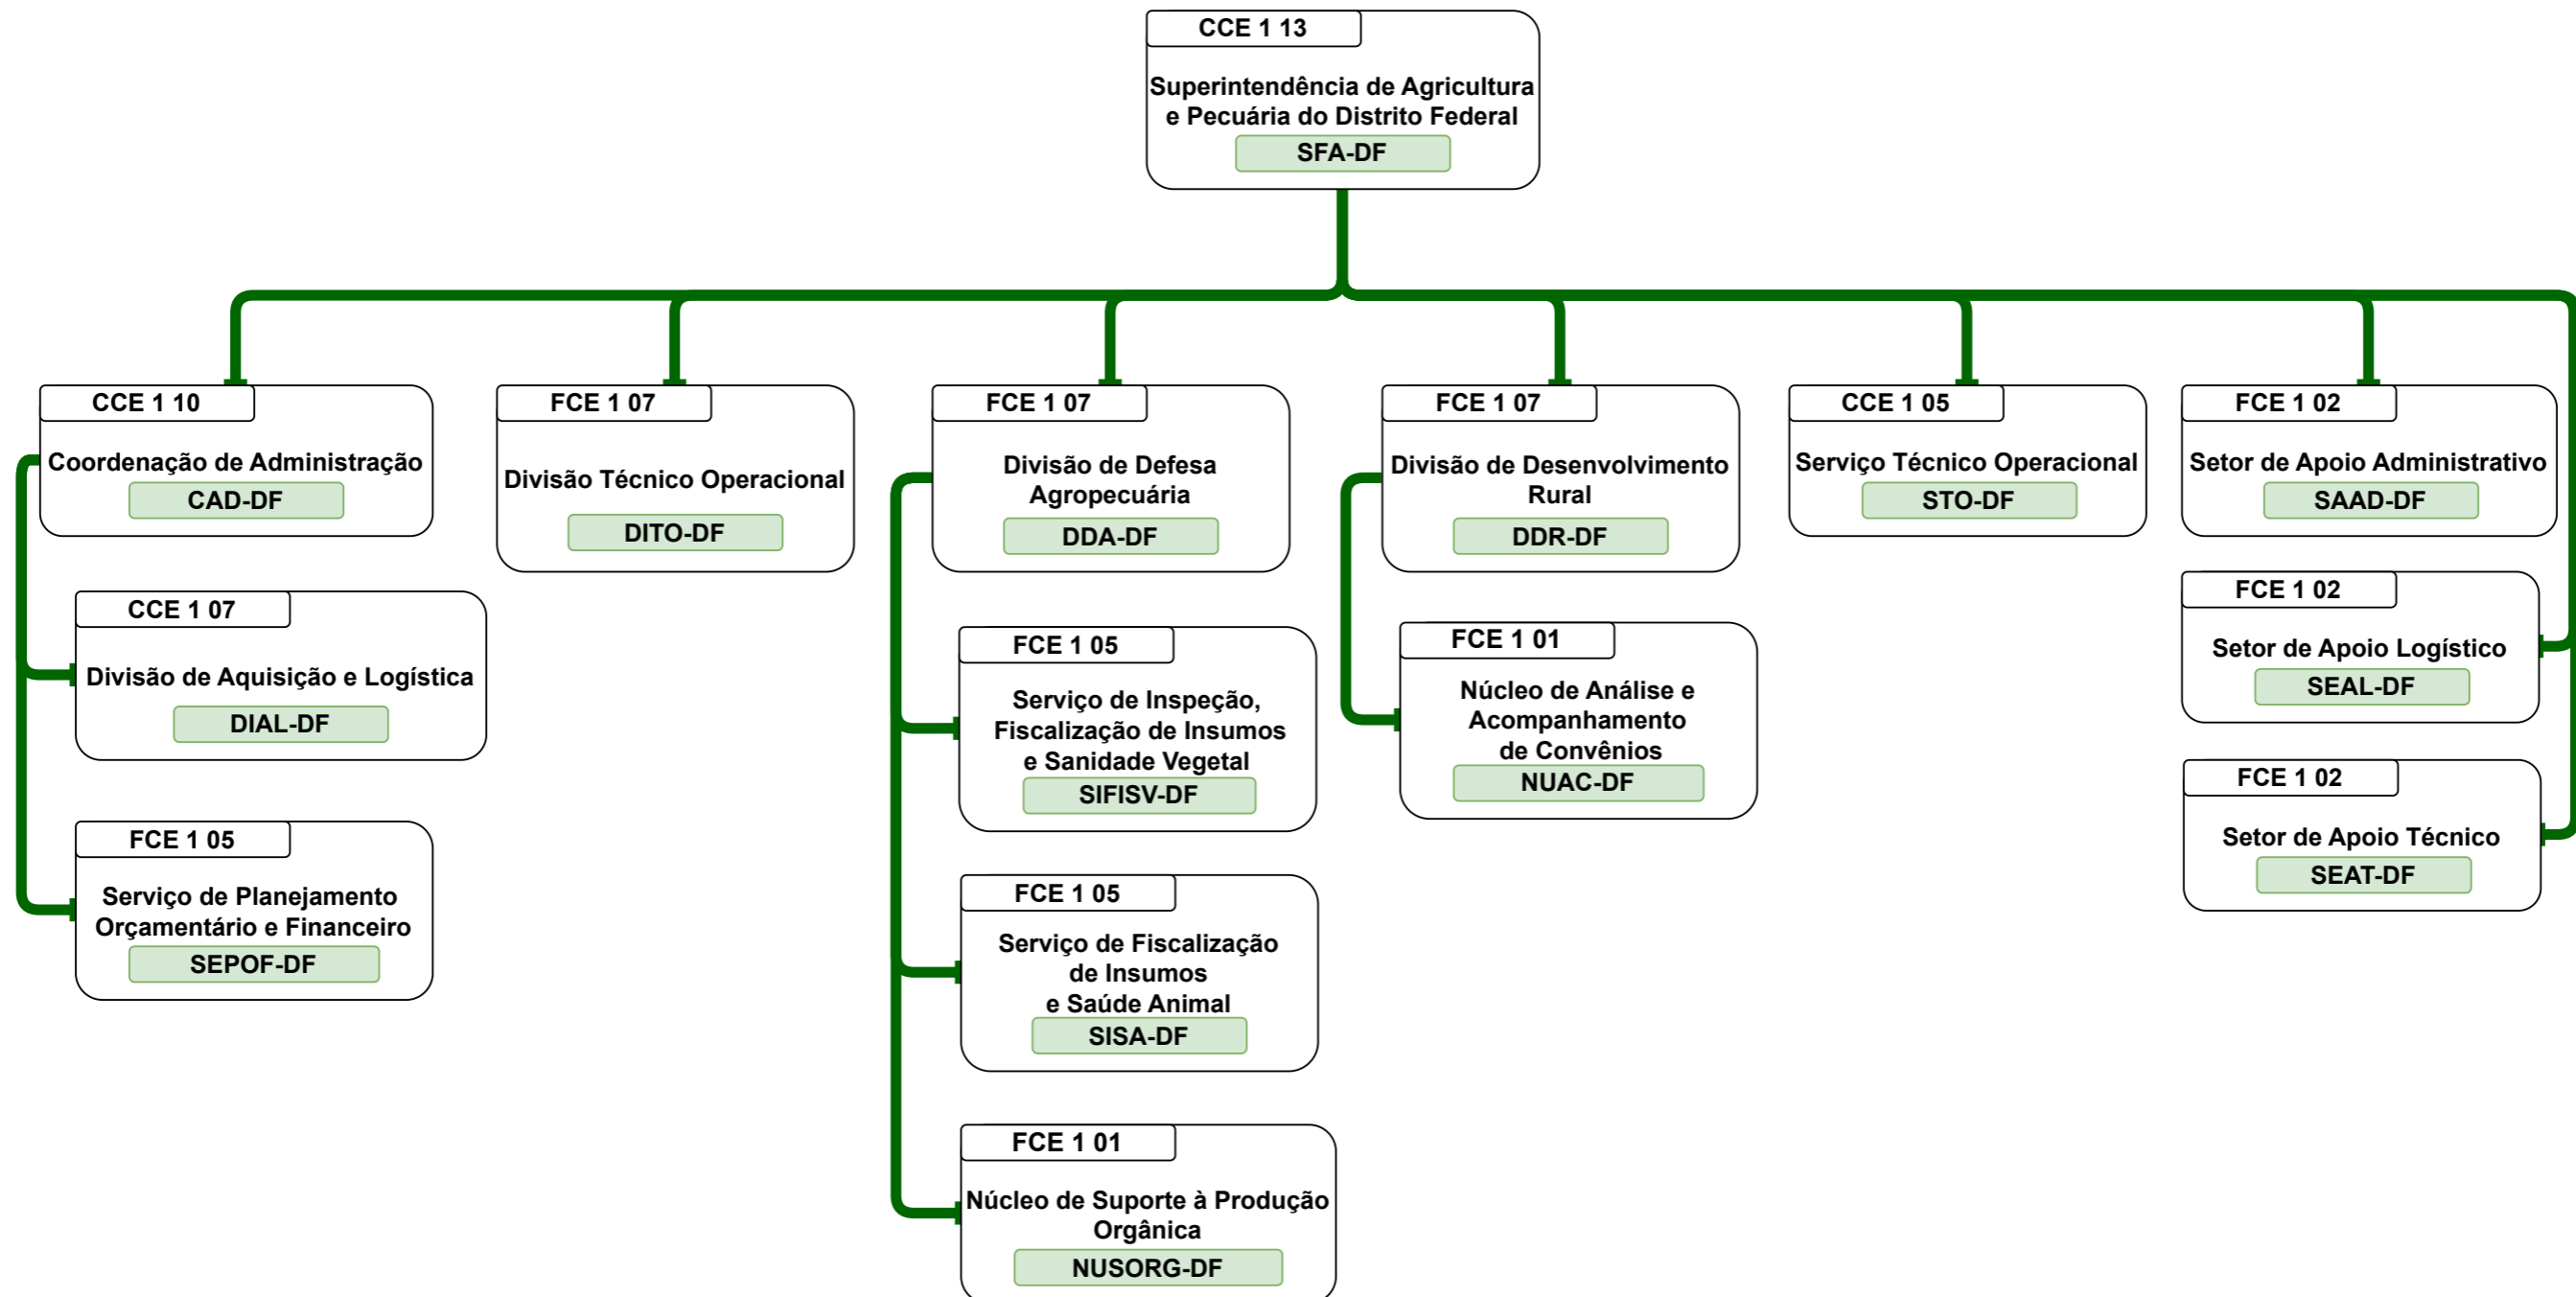

Organograma
Ministério da Agricultura e Pecuária

Organograma da Estrutura Organizacional do MAPA

SUPERINTENDÊNCIAS DE AGRICULTURA E PECUÁRIA

CGPLAN / SPOA / SE

Organograma Ministério da Agricultura e Pecuária

Organograma Ministério da Agricultura e Pecuária

Organograma Ministério da Agricultura e Pecuária

Organograma Ministério da Agricultura e Pecuária

Organograma Ministério da Agricultura e Pecuária

Organograma Ministério da Agricultura e Pecuária