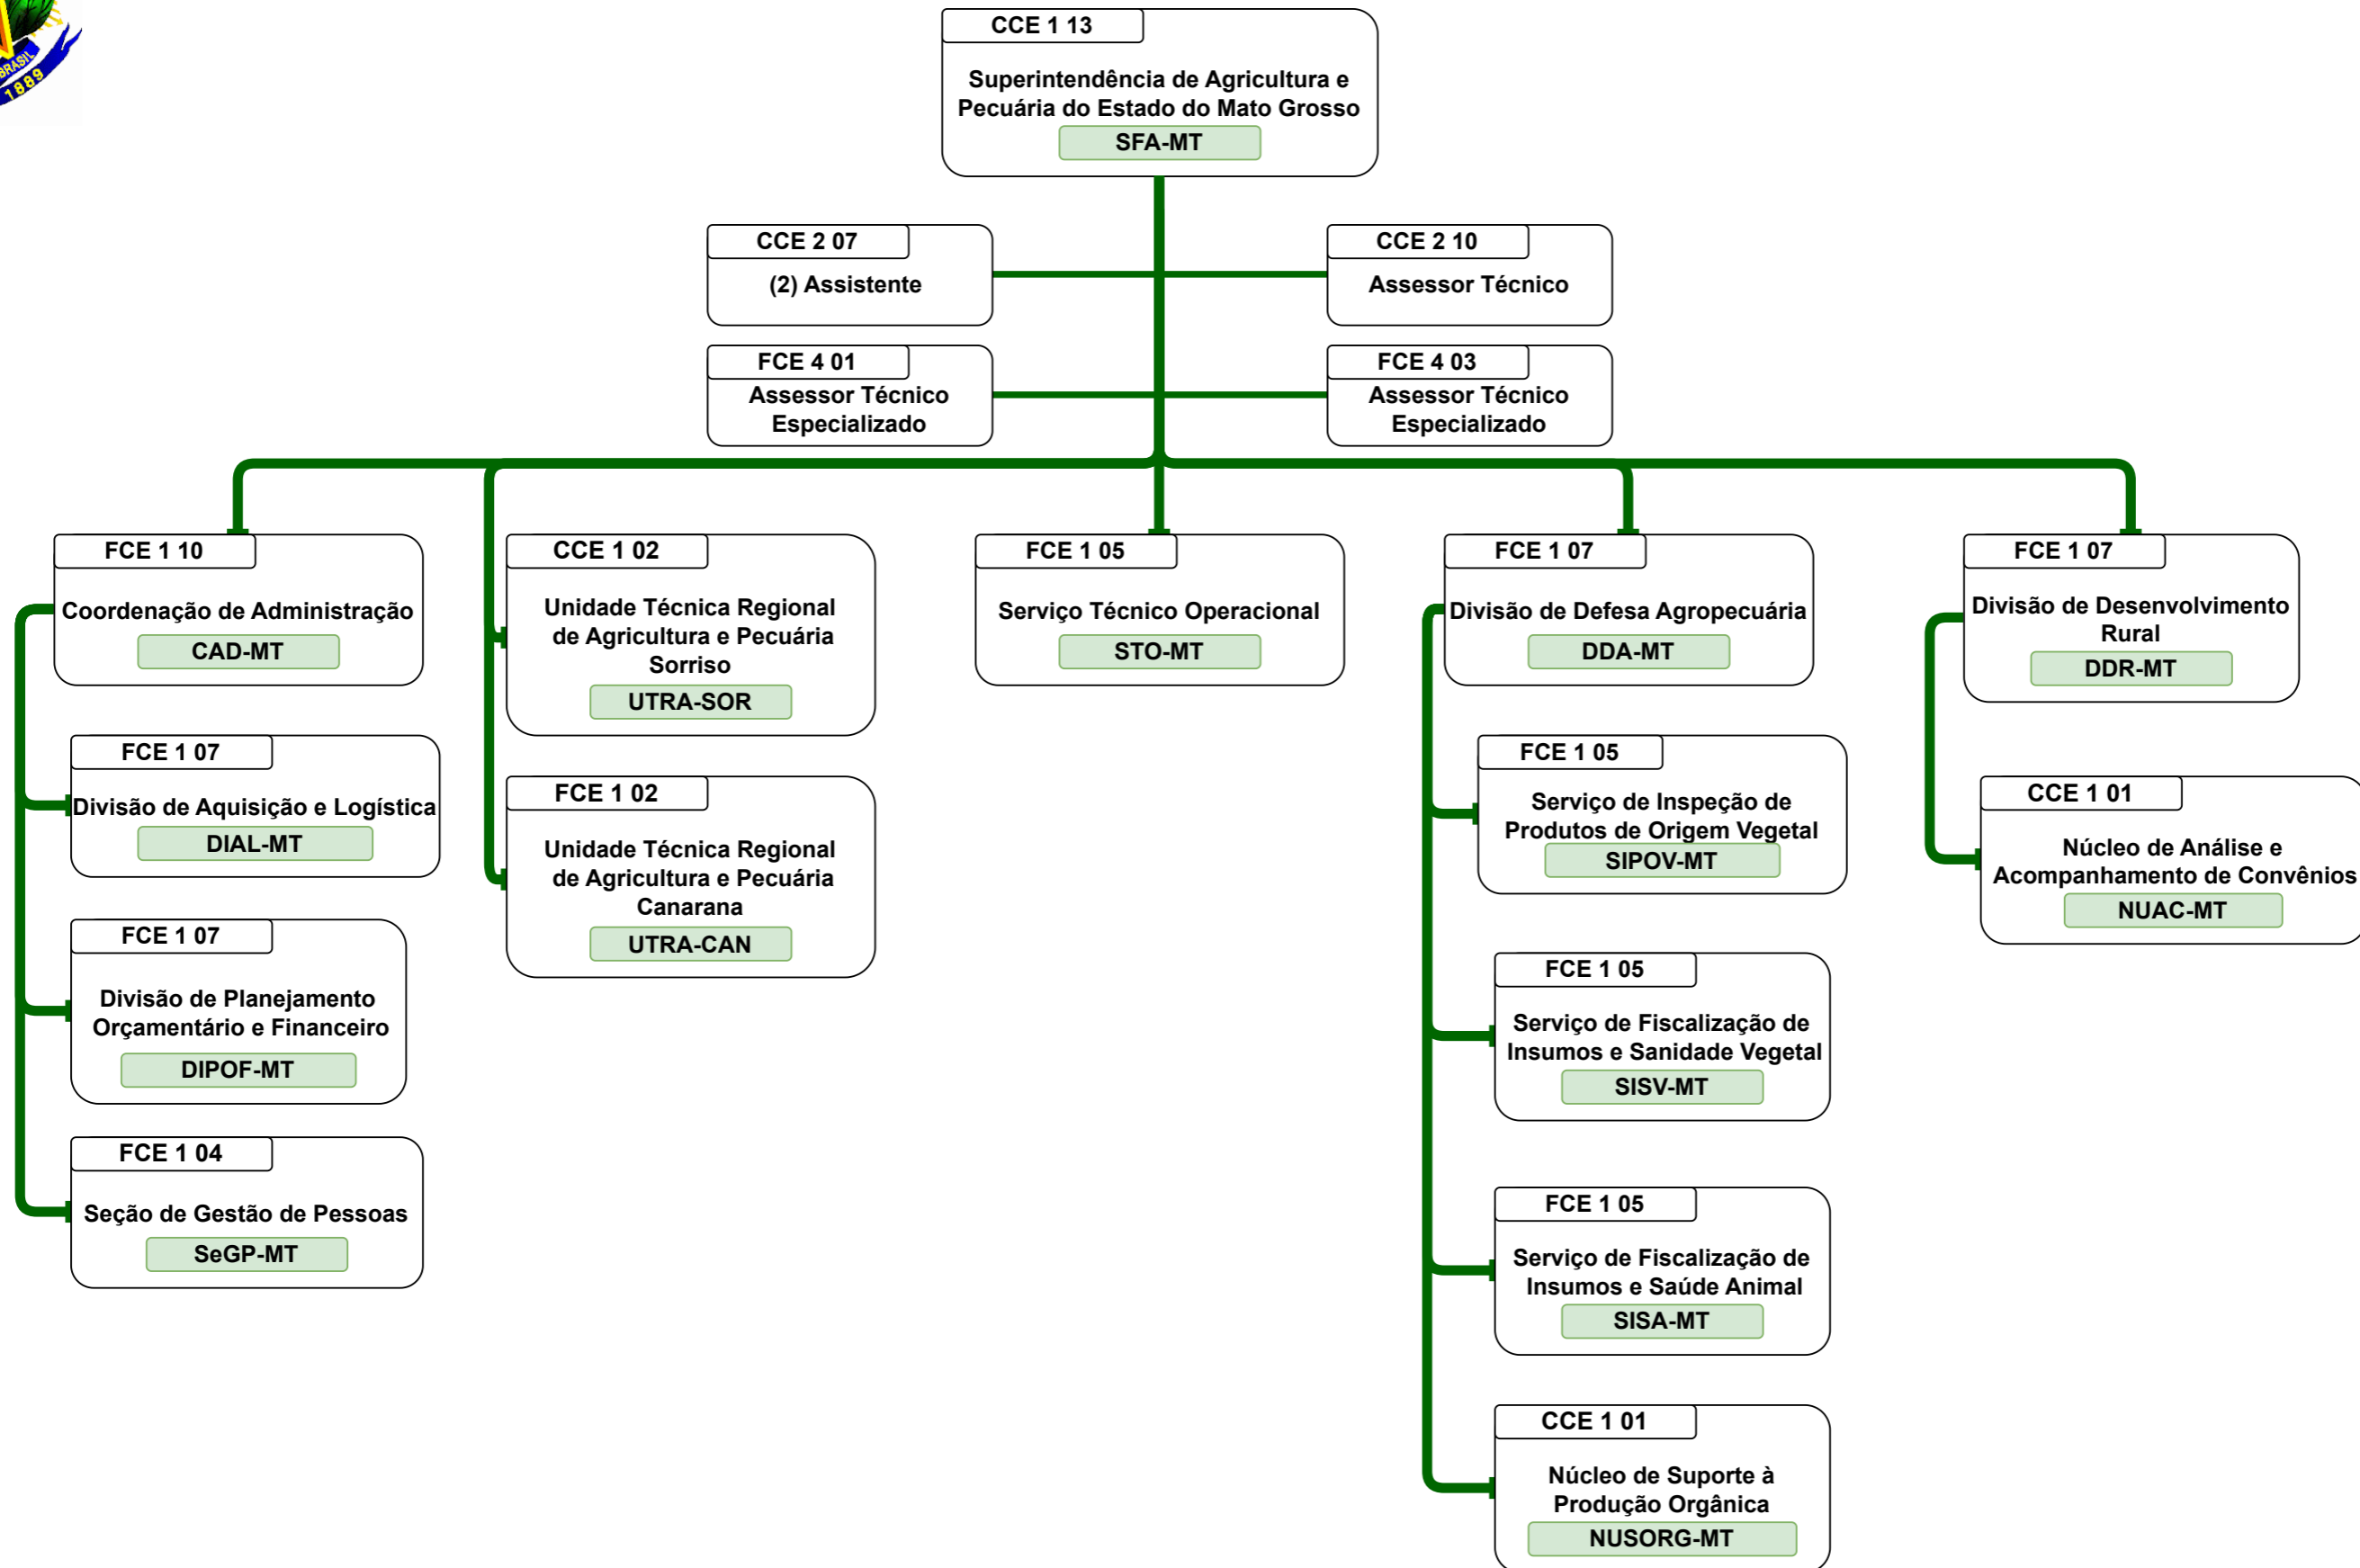

Organograma
Ministério da Agricultura e Pecuária

Organograma da Estrutura Organizacional do MAPA

SUPERINTENDÊNCIAS DE AGRICULTURA E PECUÁRIA

CGPLAN / SPOA / SE

Organograma Ministério da Agricultura e Pecuária

Organograma Ministério da Agricultura e Pecuária

Organograma Ministério da Agricultura e Pecuária

Organograma Ministério da Agricultura e Pecuária

Organograma Ministério da Agricultura e Pecuária

Organograma Ministério da Agricultura e Pecuária