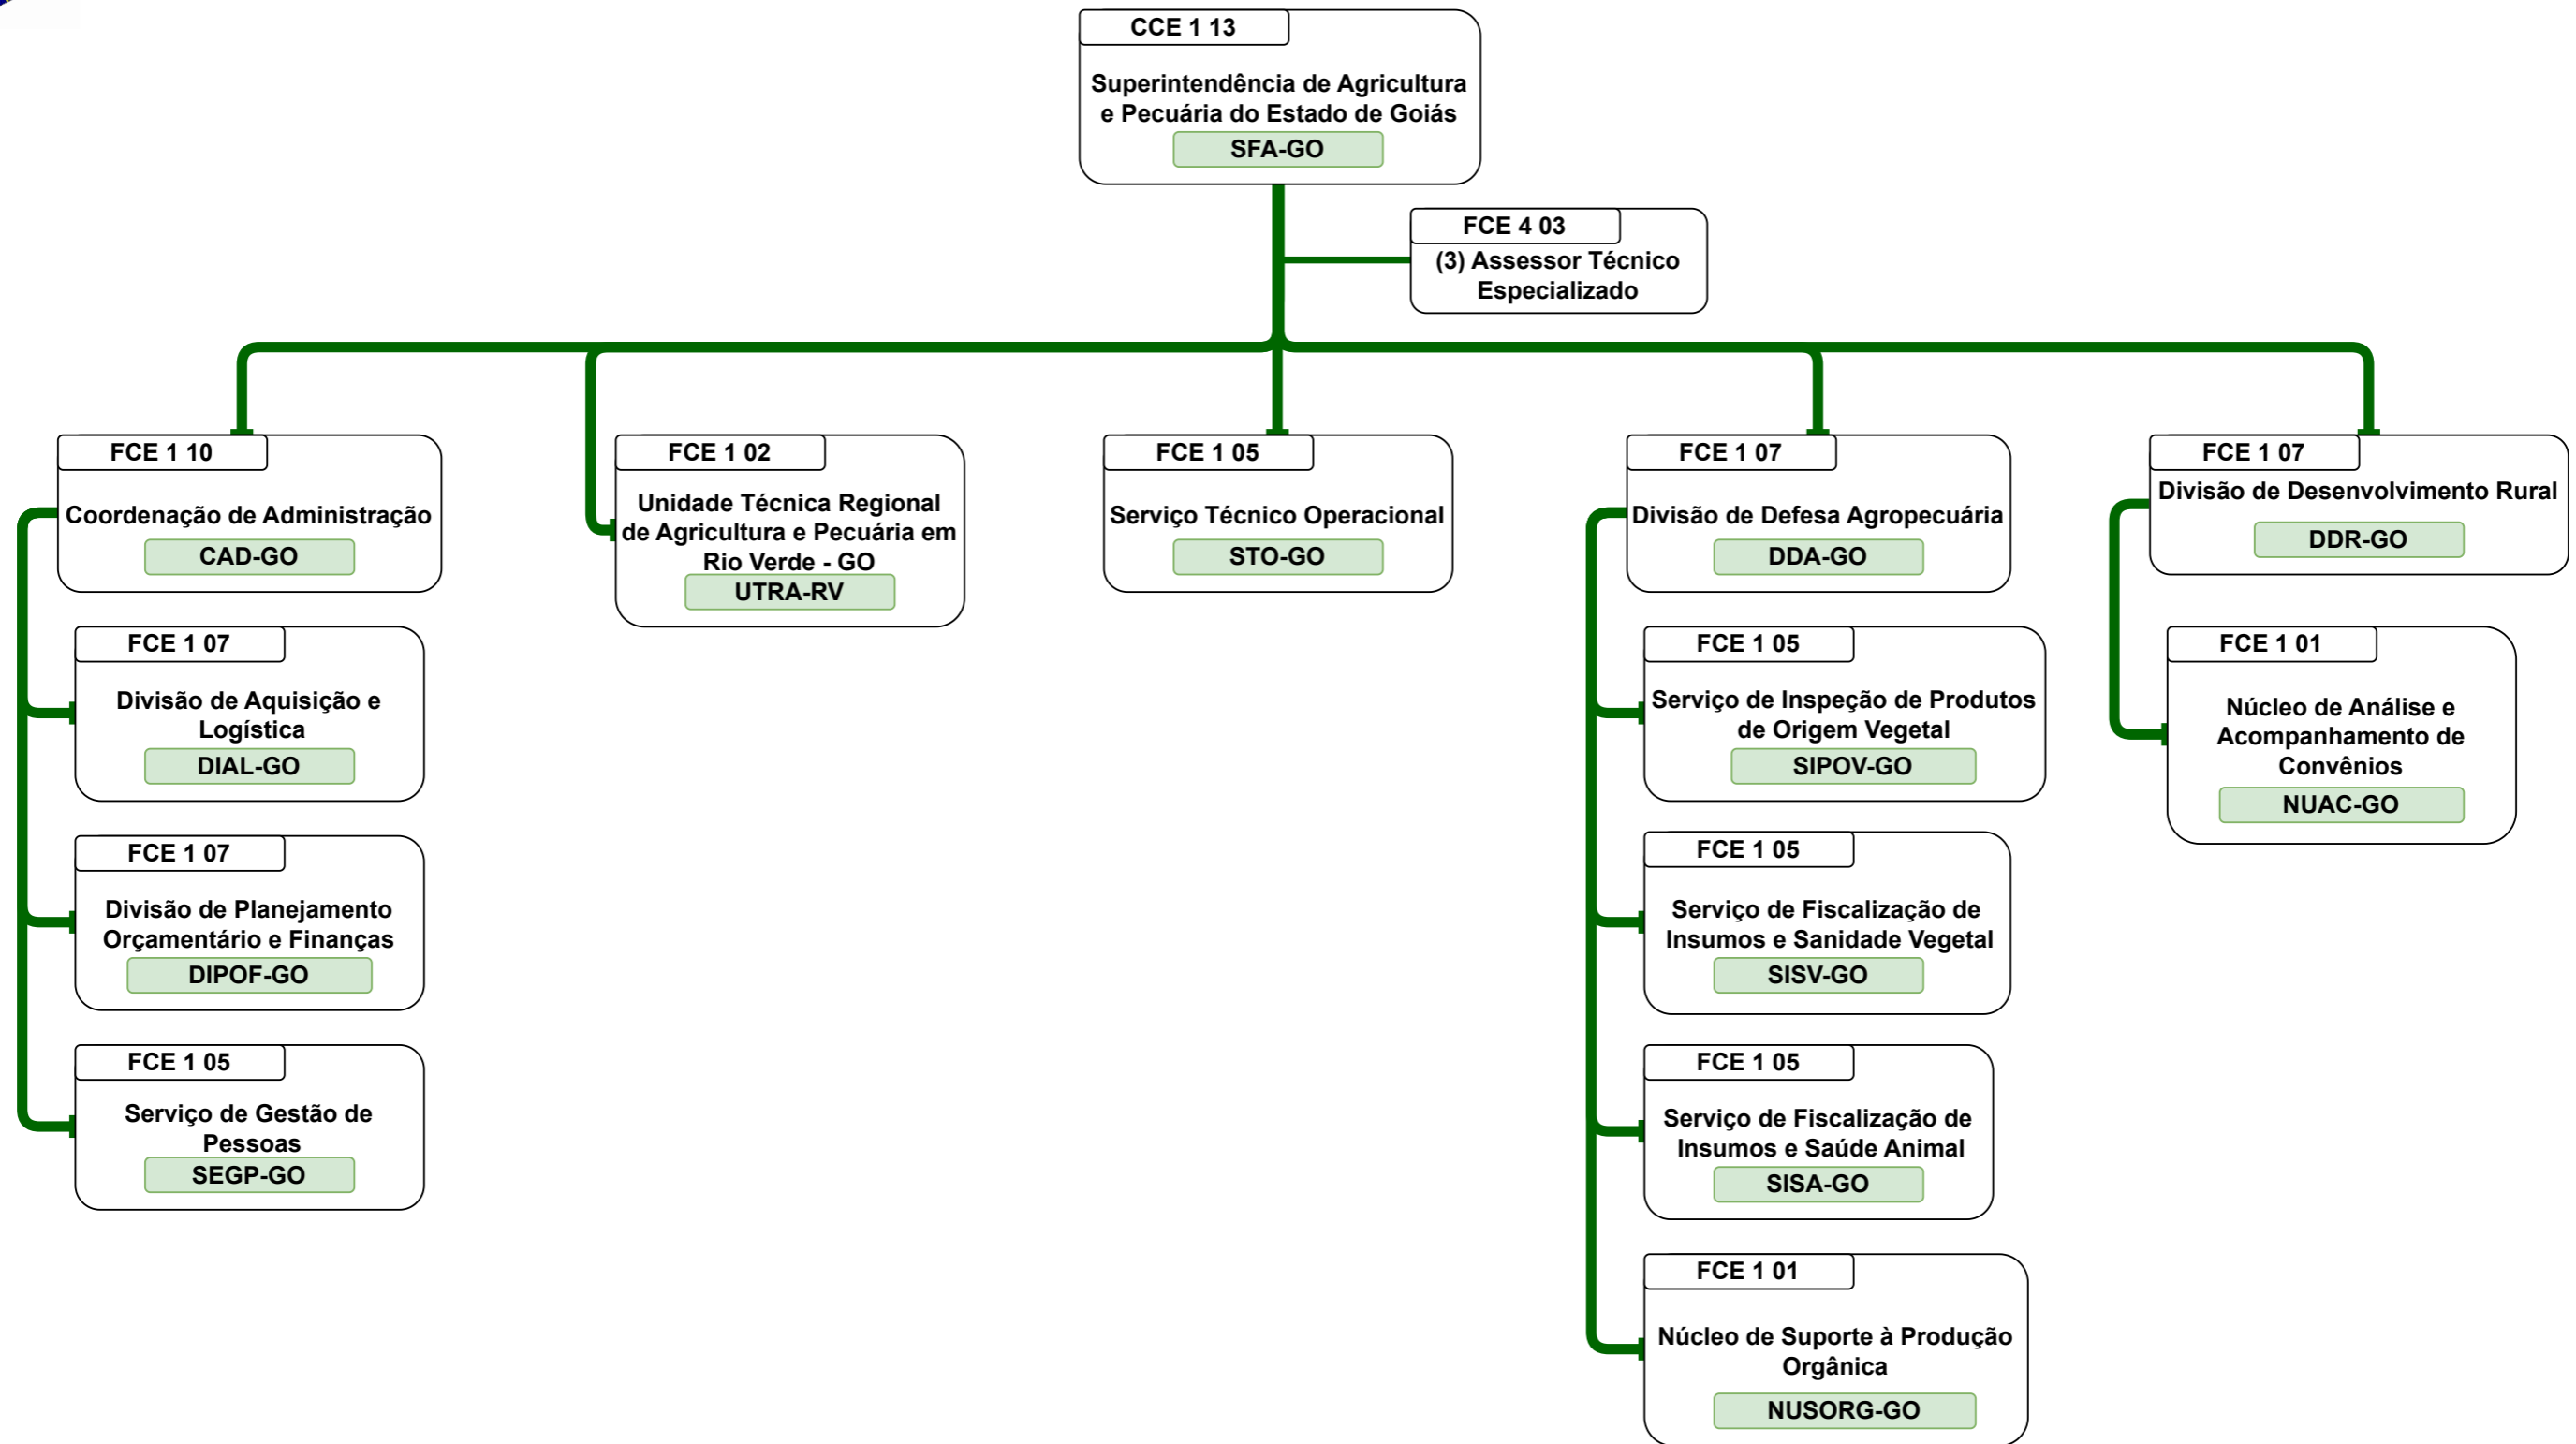

Organograma
Ministério da Agricultura e Pecuária

Organograma da Estrutura Organizacional do MAPA

SUPERINTENDÊNCIAS DE AGRICULTURA E PECUÁRIA

CGPLAN / SPOA / SE

Organograma Ministério da Agricultura e Pecuária

Organograma Ministério da Agricultura e Pecuária

Organograma Ministério da Agricultura e Pecuária

Organograma Ministério da Agricultura e Pecuária

Organograma Ministério da Agricultura e Pecuária

Organograma Ministério da Agricultura e Pecuária