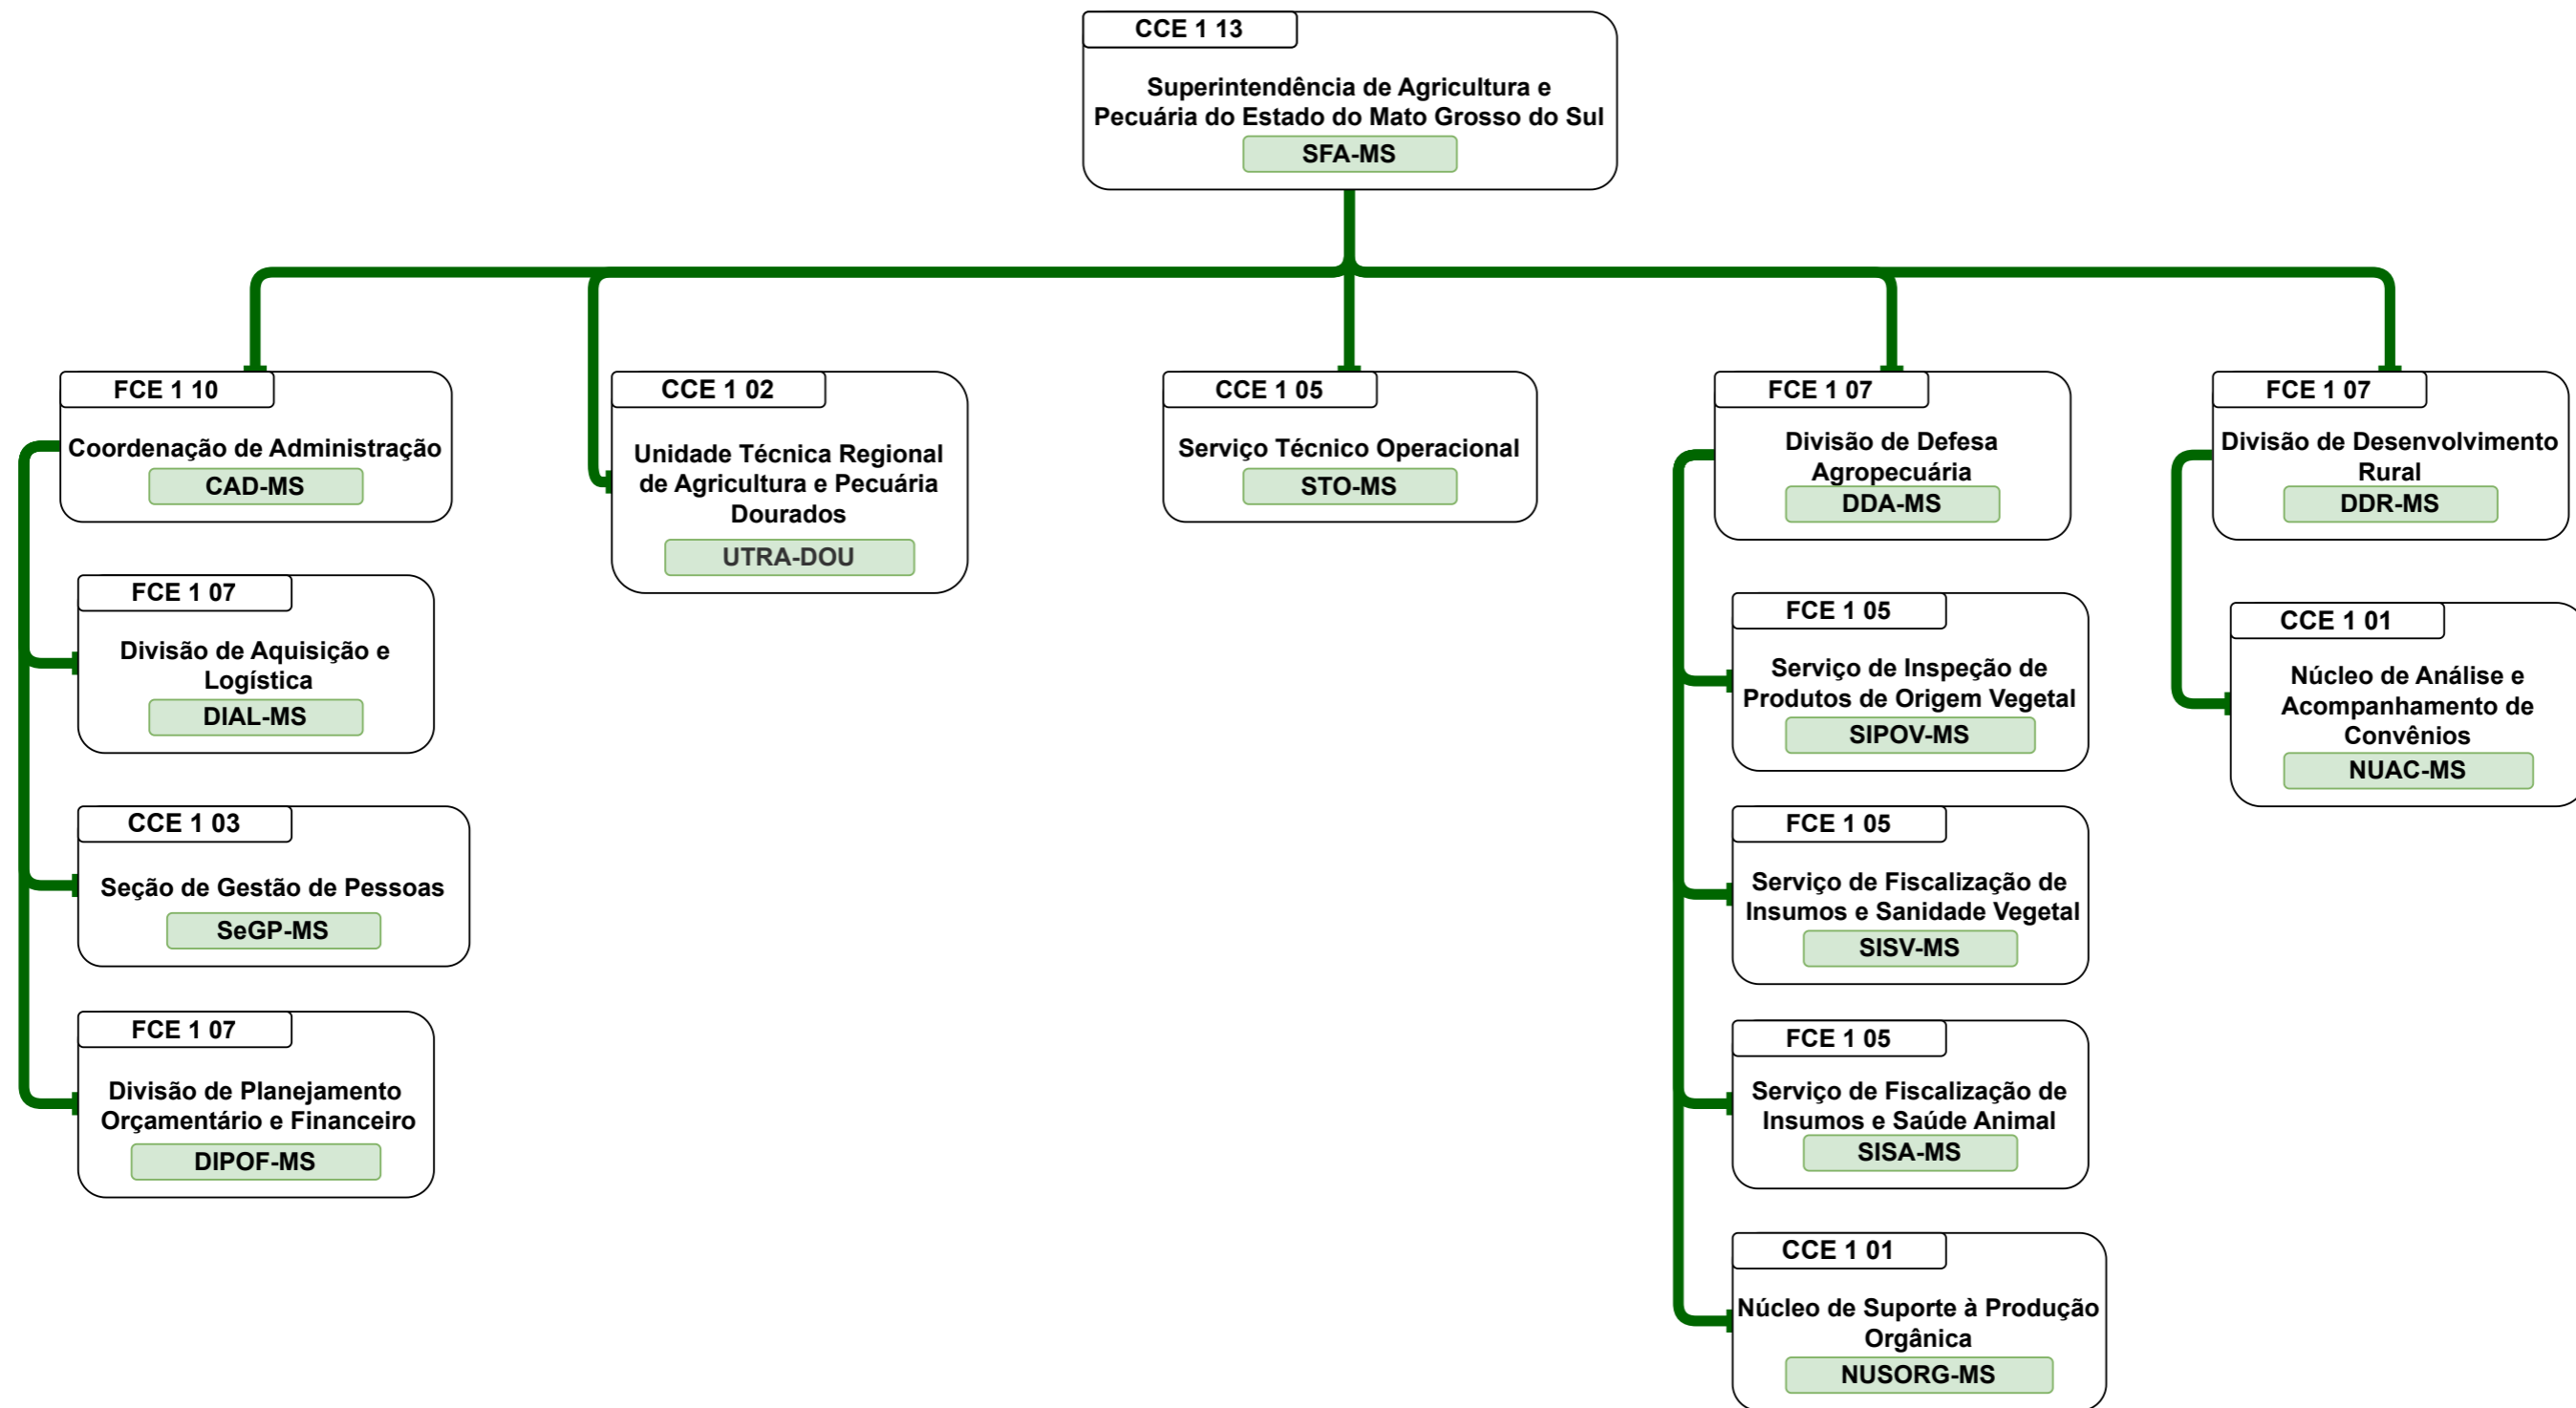

Organograma
Ministério da Agricultura e Pecuária

Organograma da Estrutura Organizacional do MAPA

SUPERINTENDÊNCIAS DE AGRICULTURA E PECUÁRIA

CGPLAN / SPOA / SE

Organograma Ministério da Agricultura e Pecuária

Organograma Ministério da Agricultura e Pecuária

Organograma Ministério da Agricultura e Pecuária

Organograma Ministério da Agricultura e Pecuária

Organograma Ministério da Agricultura e Pecuária

Organograma Ministério da Agricultura e Pecuária