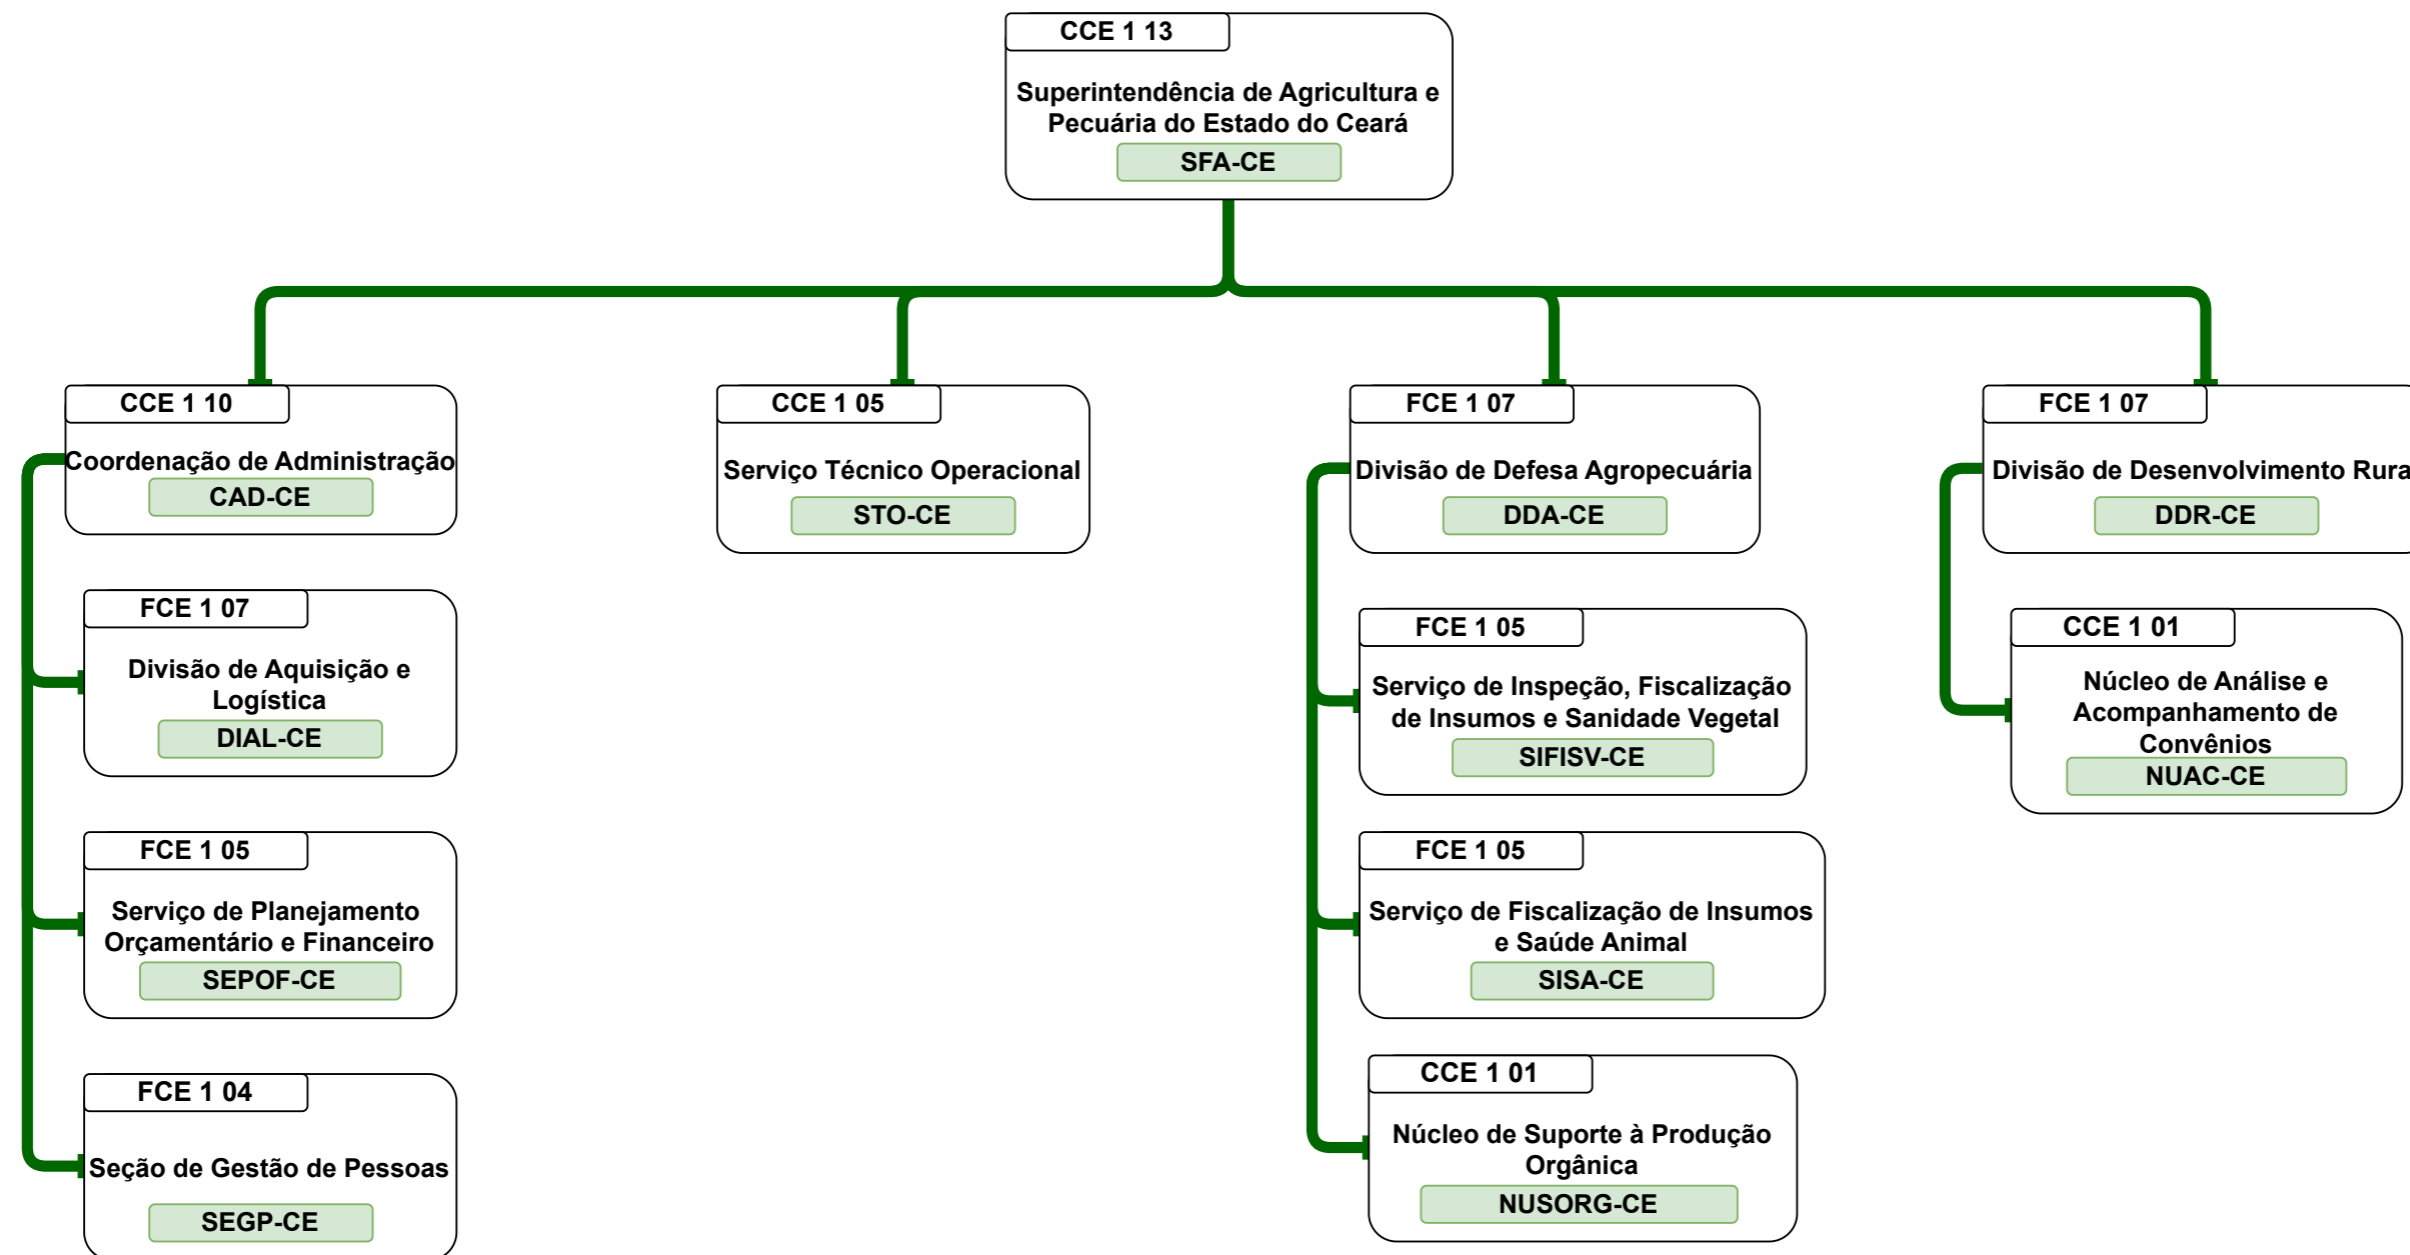

Organograma
Ministério da Agricultura e Pecuária

Organograma da Estrutura Organizacional do MAPA

SUPERINTENDÊNCIAS DE AGRICULTURA E PECUÁRIA

CGPLAN / SPOA / SE

Organograma Ministério da Agricultura e Pecuária

Organograma Ministério da Agricultura e Pecuária

Organograma Ministério da Agricultura e Pecuária

Organograma Ministério da Agricultura e Pecuária

Organograma Ministério da Agricultura e Pecuária

Organograma Ministério da Agricultura e Pecuária