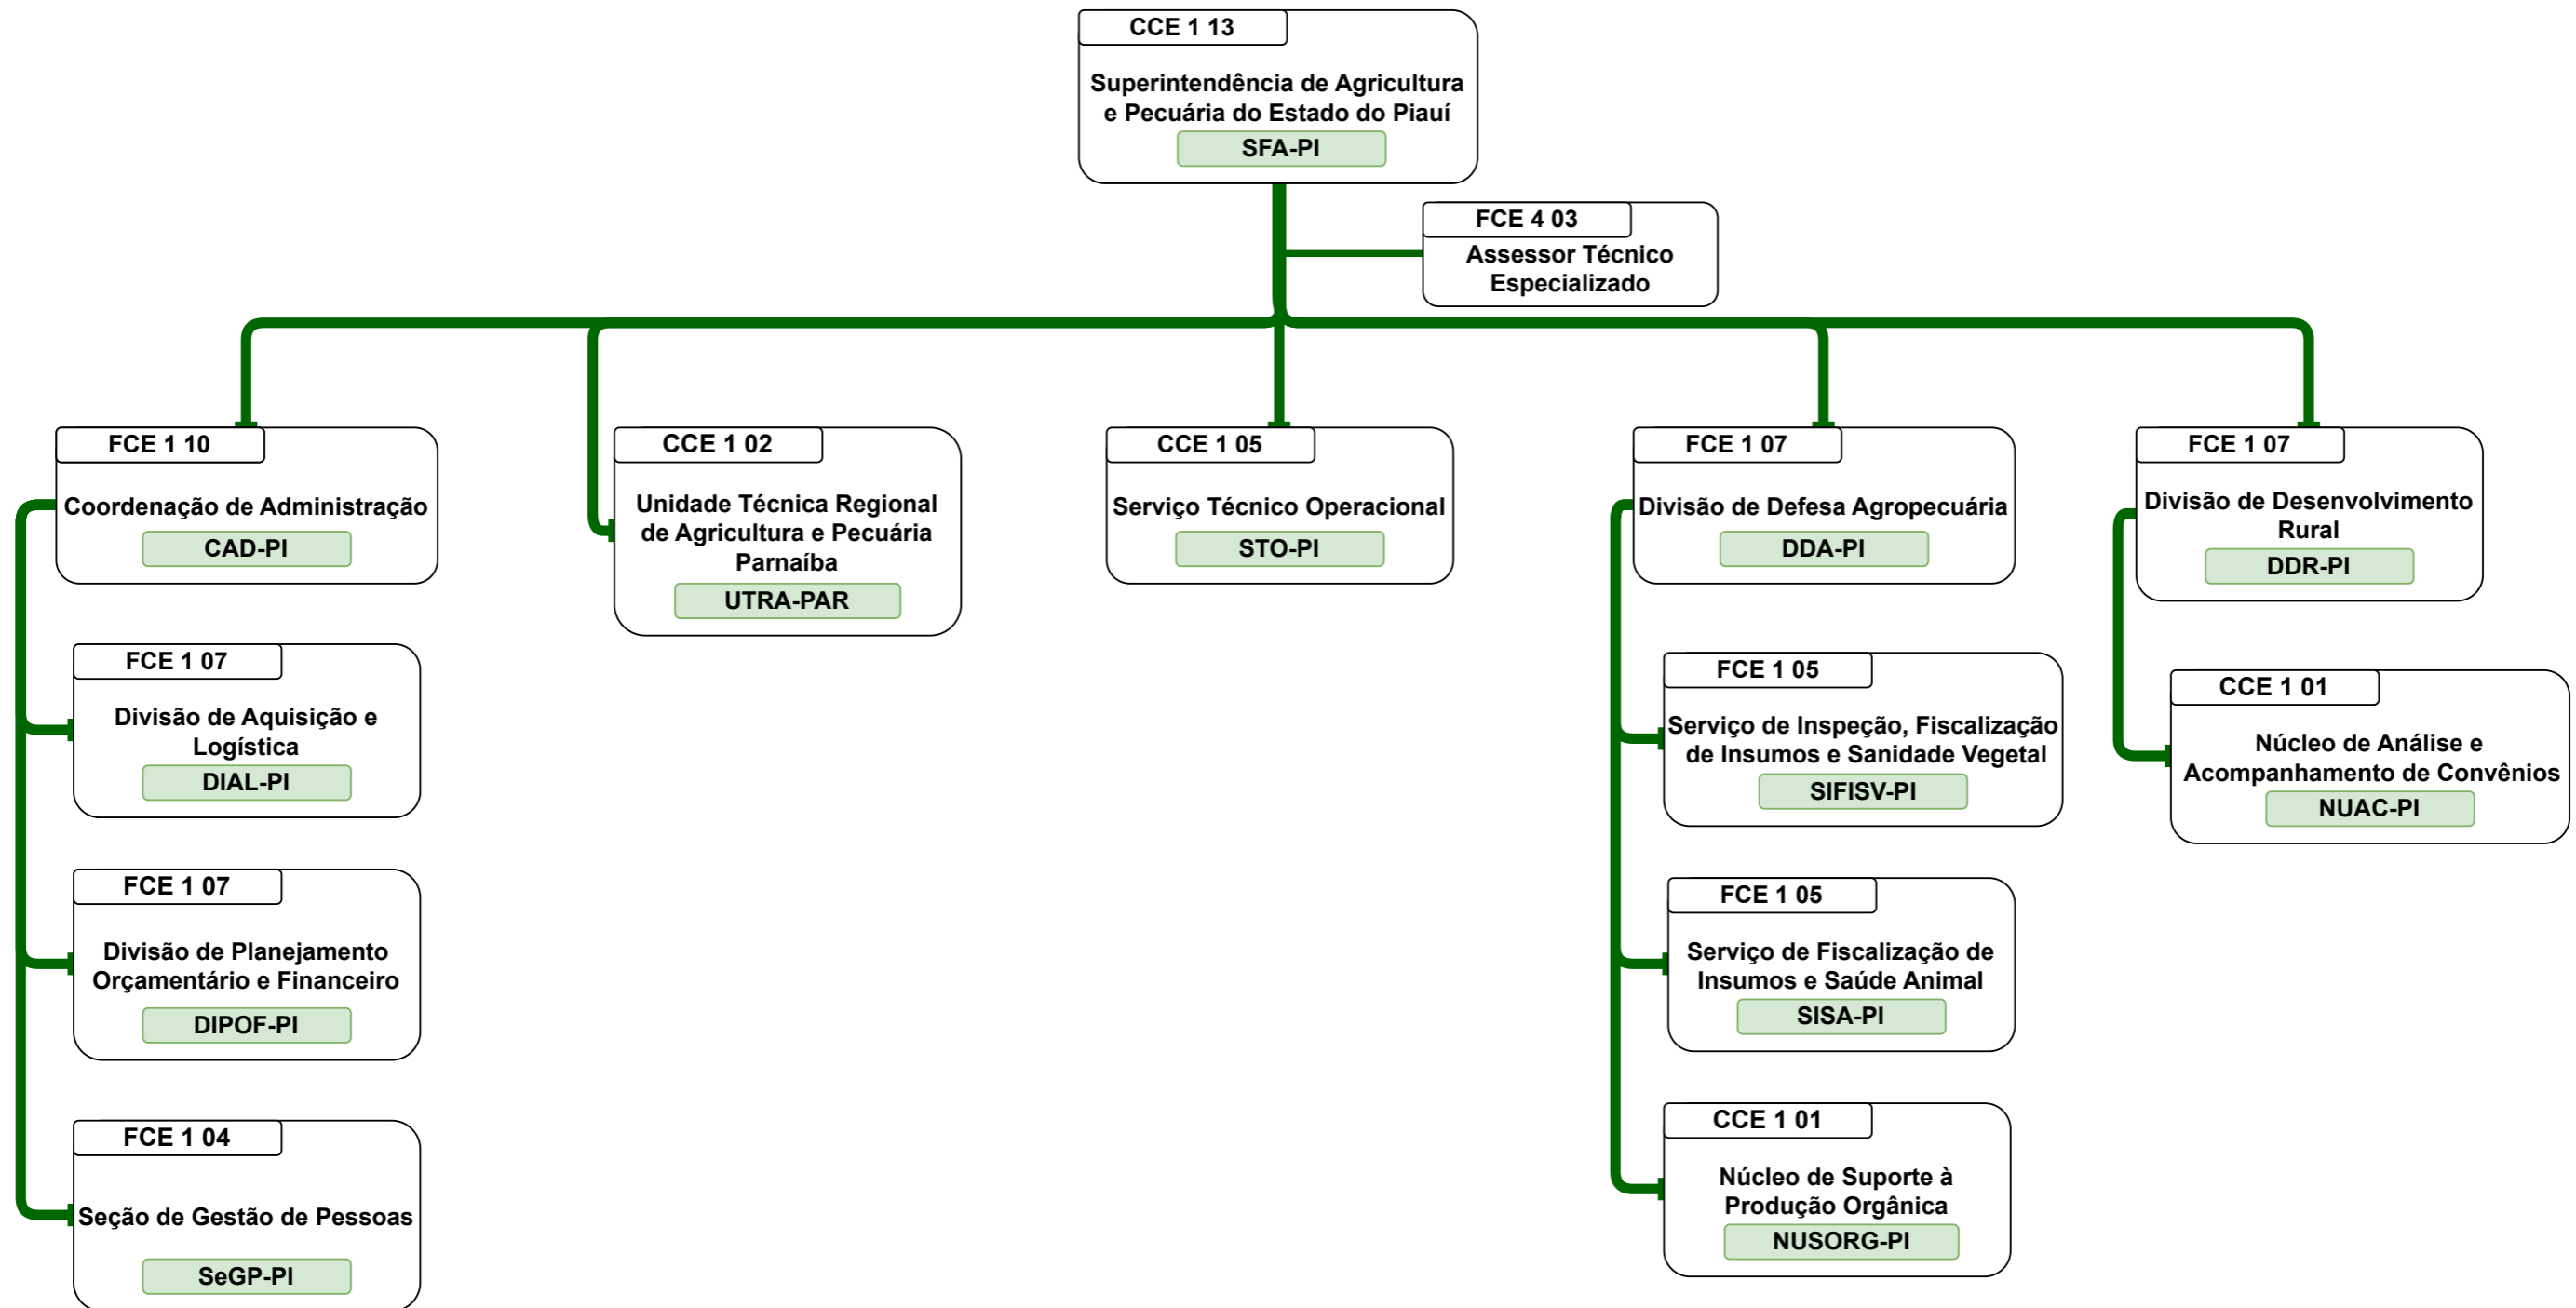

Organograma
Ministério da Agricultura e Pecuária

Organograma da Estrutura Organizacional do MAPA

SUPERINTENDÊNCIAS DE AGRICULTURA E PECUÁRIA

CGPLAN / SPOA / SE

Organograma Ministério da Agricultura e Pecuária

Organograma Ministério da Agricultura e Pecuária

Organograma Ministério da Agricultura e Pecuária

Organograma Ministério da Agricultura e Pecuária

Organograma Ministério da Agricultura e Pecuária

Organograma Ministério da Agricultura e Pecuária