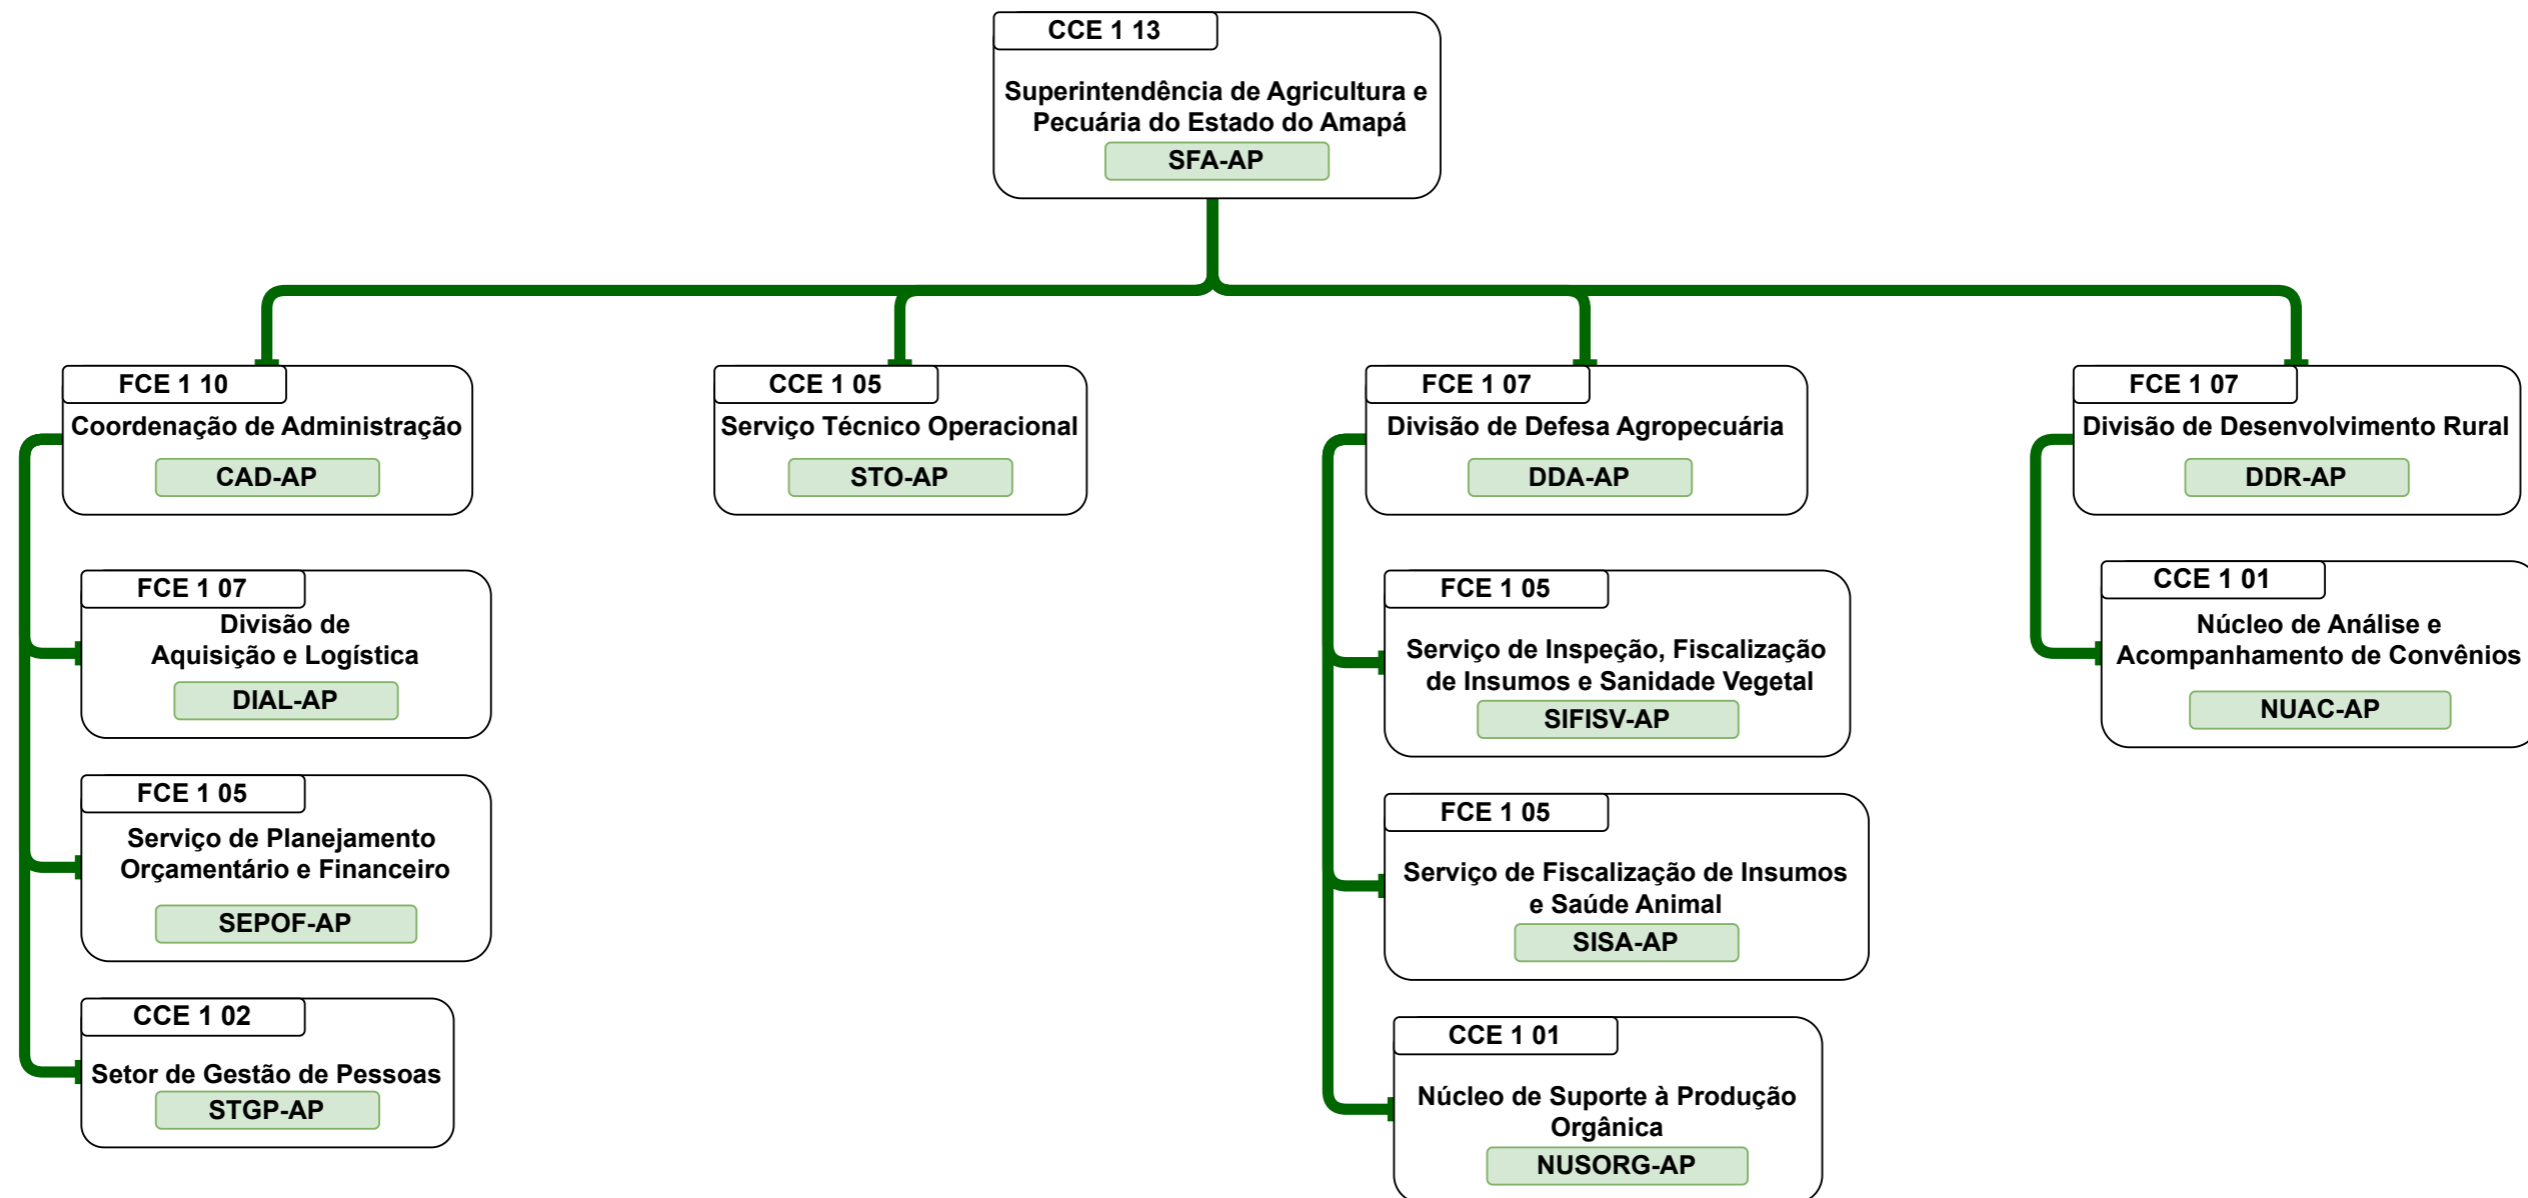

Organograma
Ministério da Agricultura e Pecuária

Organograma da Estrutura Organizacional do MAPA

SUPERINTENDÊNCIAS DE AGRICULTURA E PECUÁRIA

CGPLAN / SPOA / SE

Organograma Ministério da Agricultura e Pecuária

Organograma Ministério da Agricultura e Pecuária

Organograma Ministério da Agricultura e Pecuária

Organograma Ministério da Agricultura e Pecuária

Organograma Ministério da Agricultura e Pecuária

Organograma Ministério da Agricultura e Pecuária