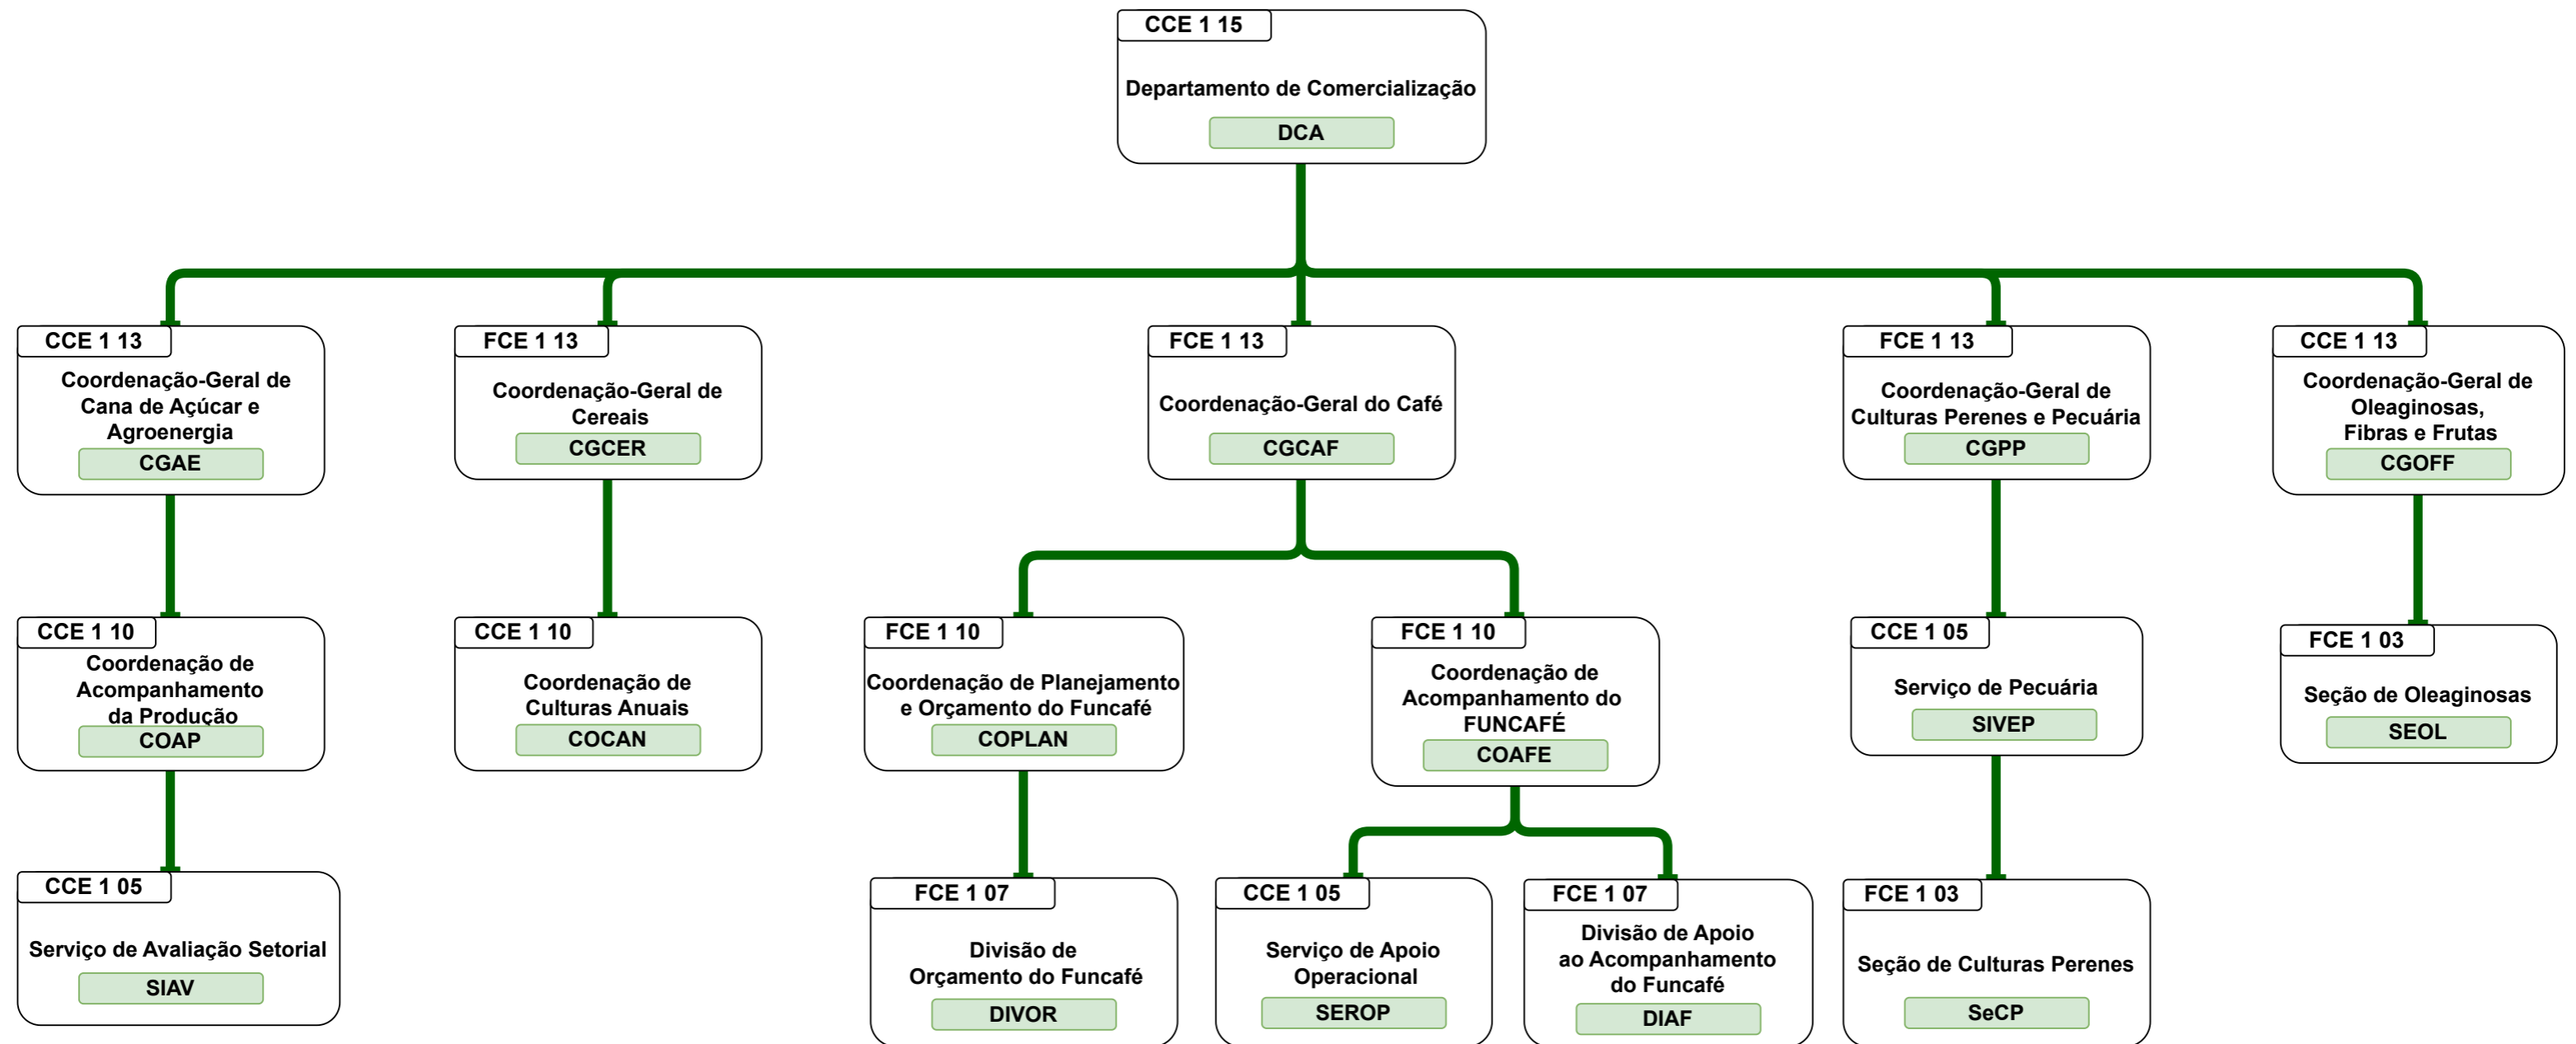

Organograma
Ministério da Agricultura e Pecuária

Organograma da Estrutura Organizacional do MAPA

SECRETARIA DE POLÍTICA AGRÍCOLA

CGPLAN / SPOA / SE

Organograma Ministério da Agricultura e Pecuária

Organograma
Ministério da Agricultura e Pecuária

Organograma
Ministério da Agricultura e Pecuária

Organograma Ministério da Agricultura e Pecuária

Organograma Ministério da Agricultura e Pecuária

Organograma Ministério da Agricultura e Pecuária

Organograma
Ministério da Agricultura e Pecuária