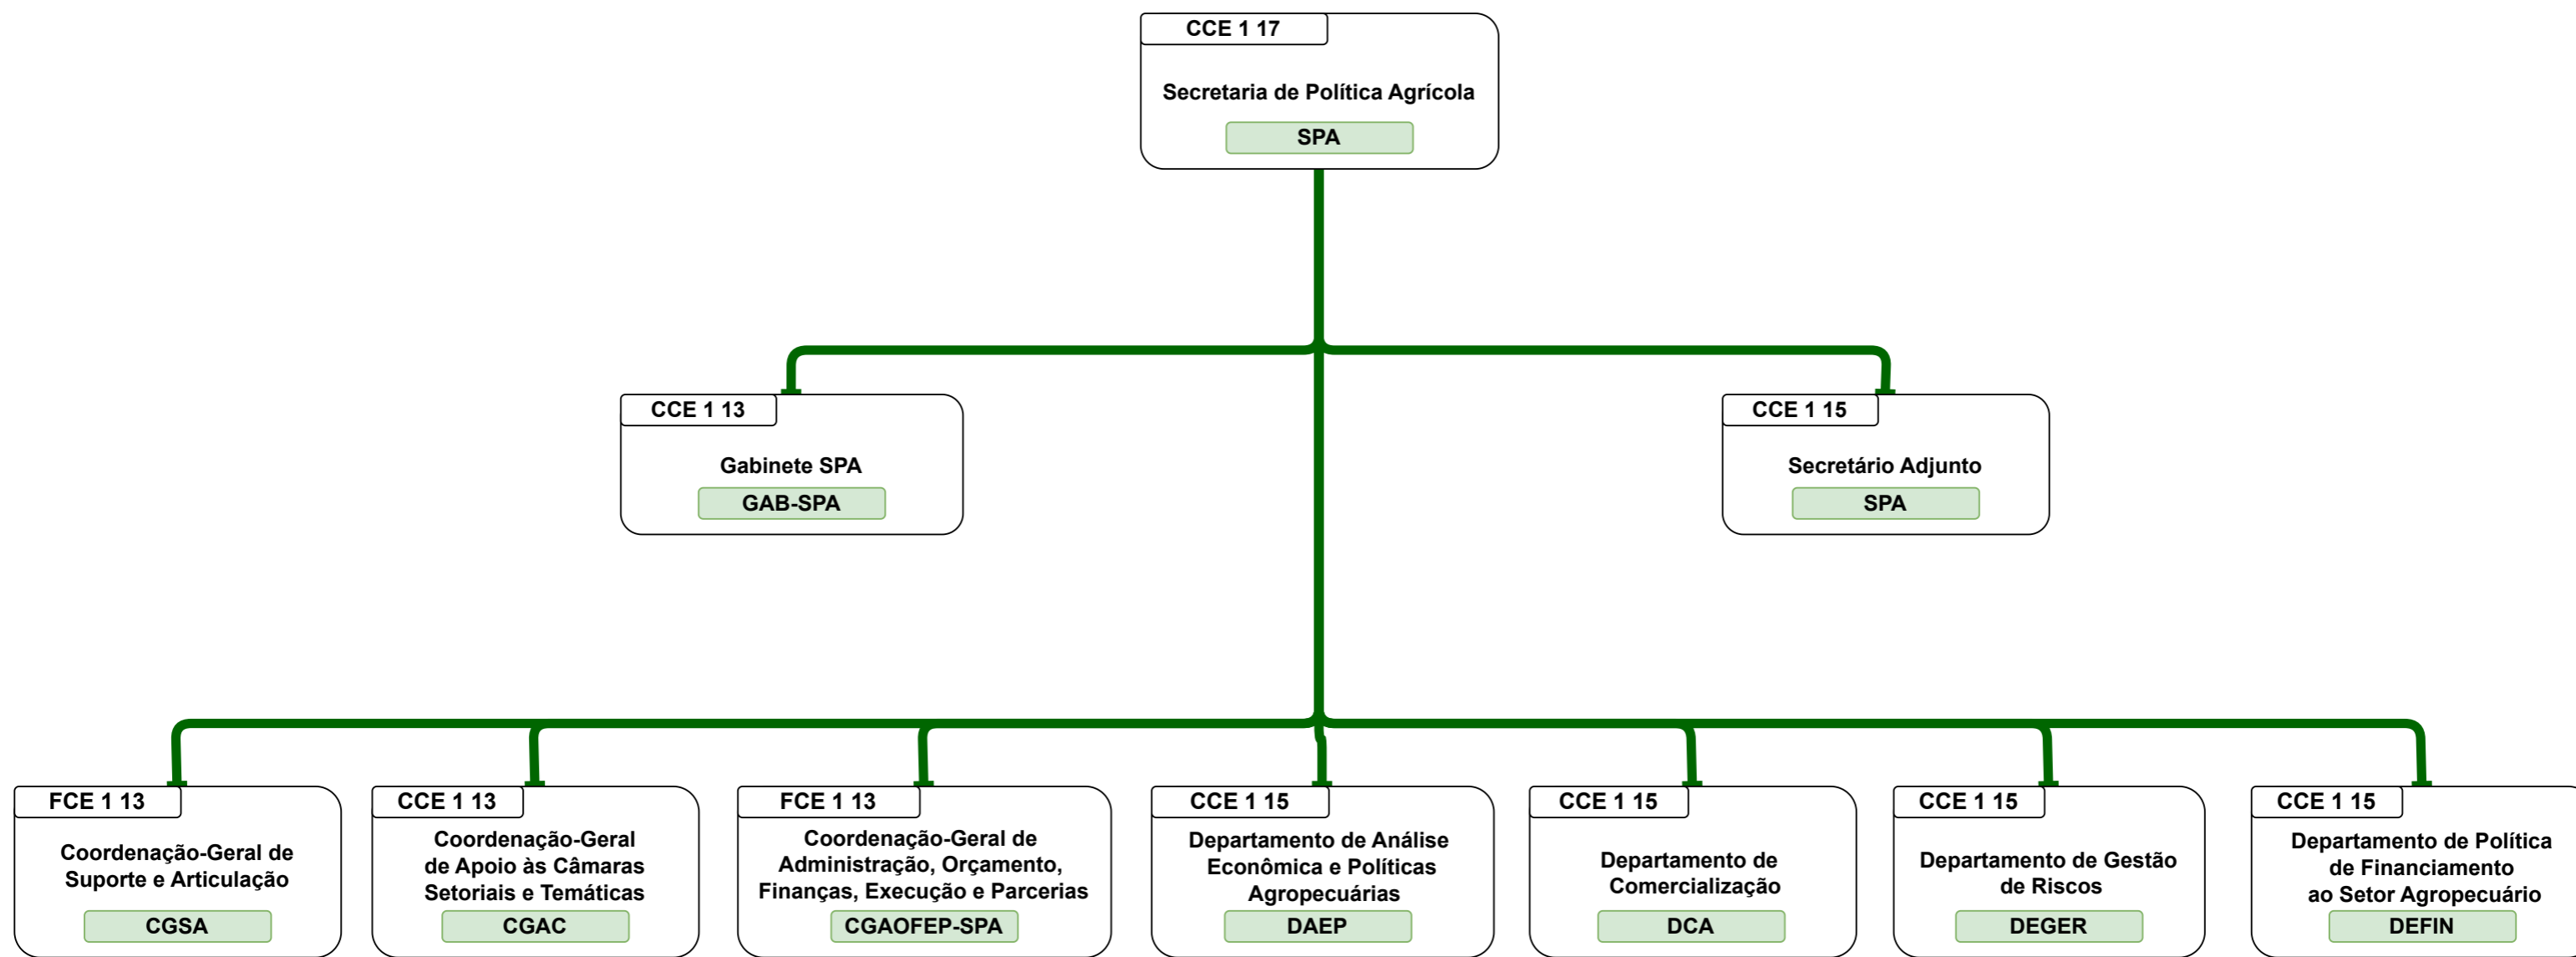

Organograma
Ministério da Agricultura e Pecuária

Organograma da Estrutura Organizacional do MAPA

SECRETARIA DE POLÍTICA AGRÍCOLA

CGPLAN / SPOA / SE

Organograma Ministério da Agricultura e Pecuária

Organograma
Ministério da Agricultura e Pecuária

Organograma
Ministério da Agricultura e Pecuária

Organograma Ministério da Agricultura e Pecuária

Organograma Ministério da Agricultura e Pecuária

Organograma Ministério da Agricultura e Pecuária

Organograma
Ministério da Agricultura e Pecuária