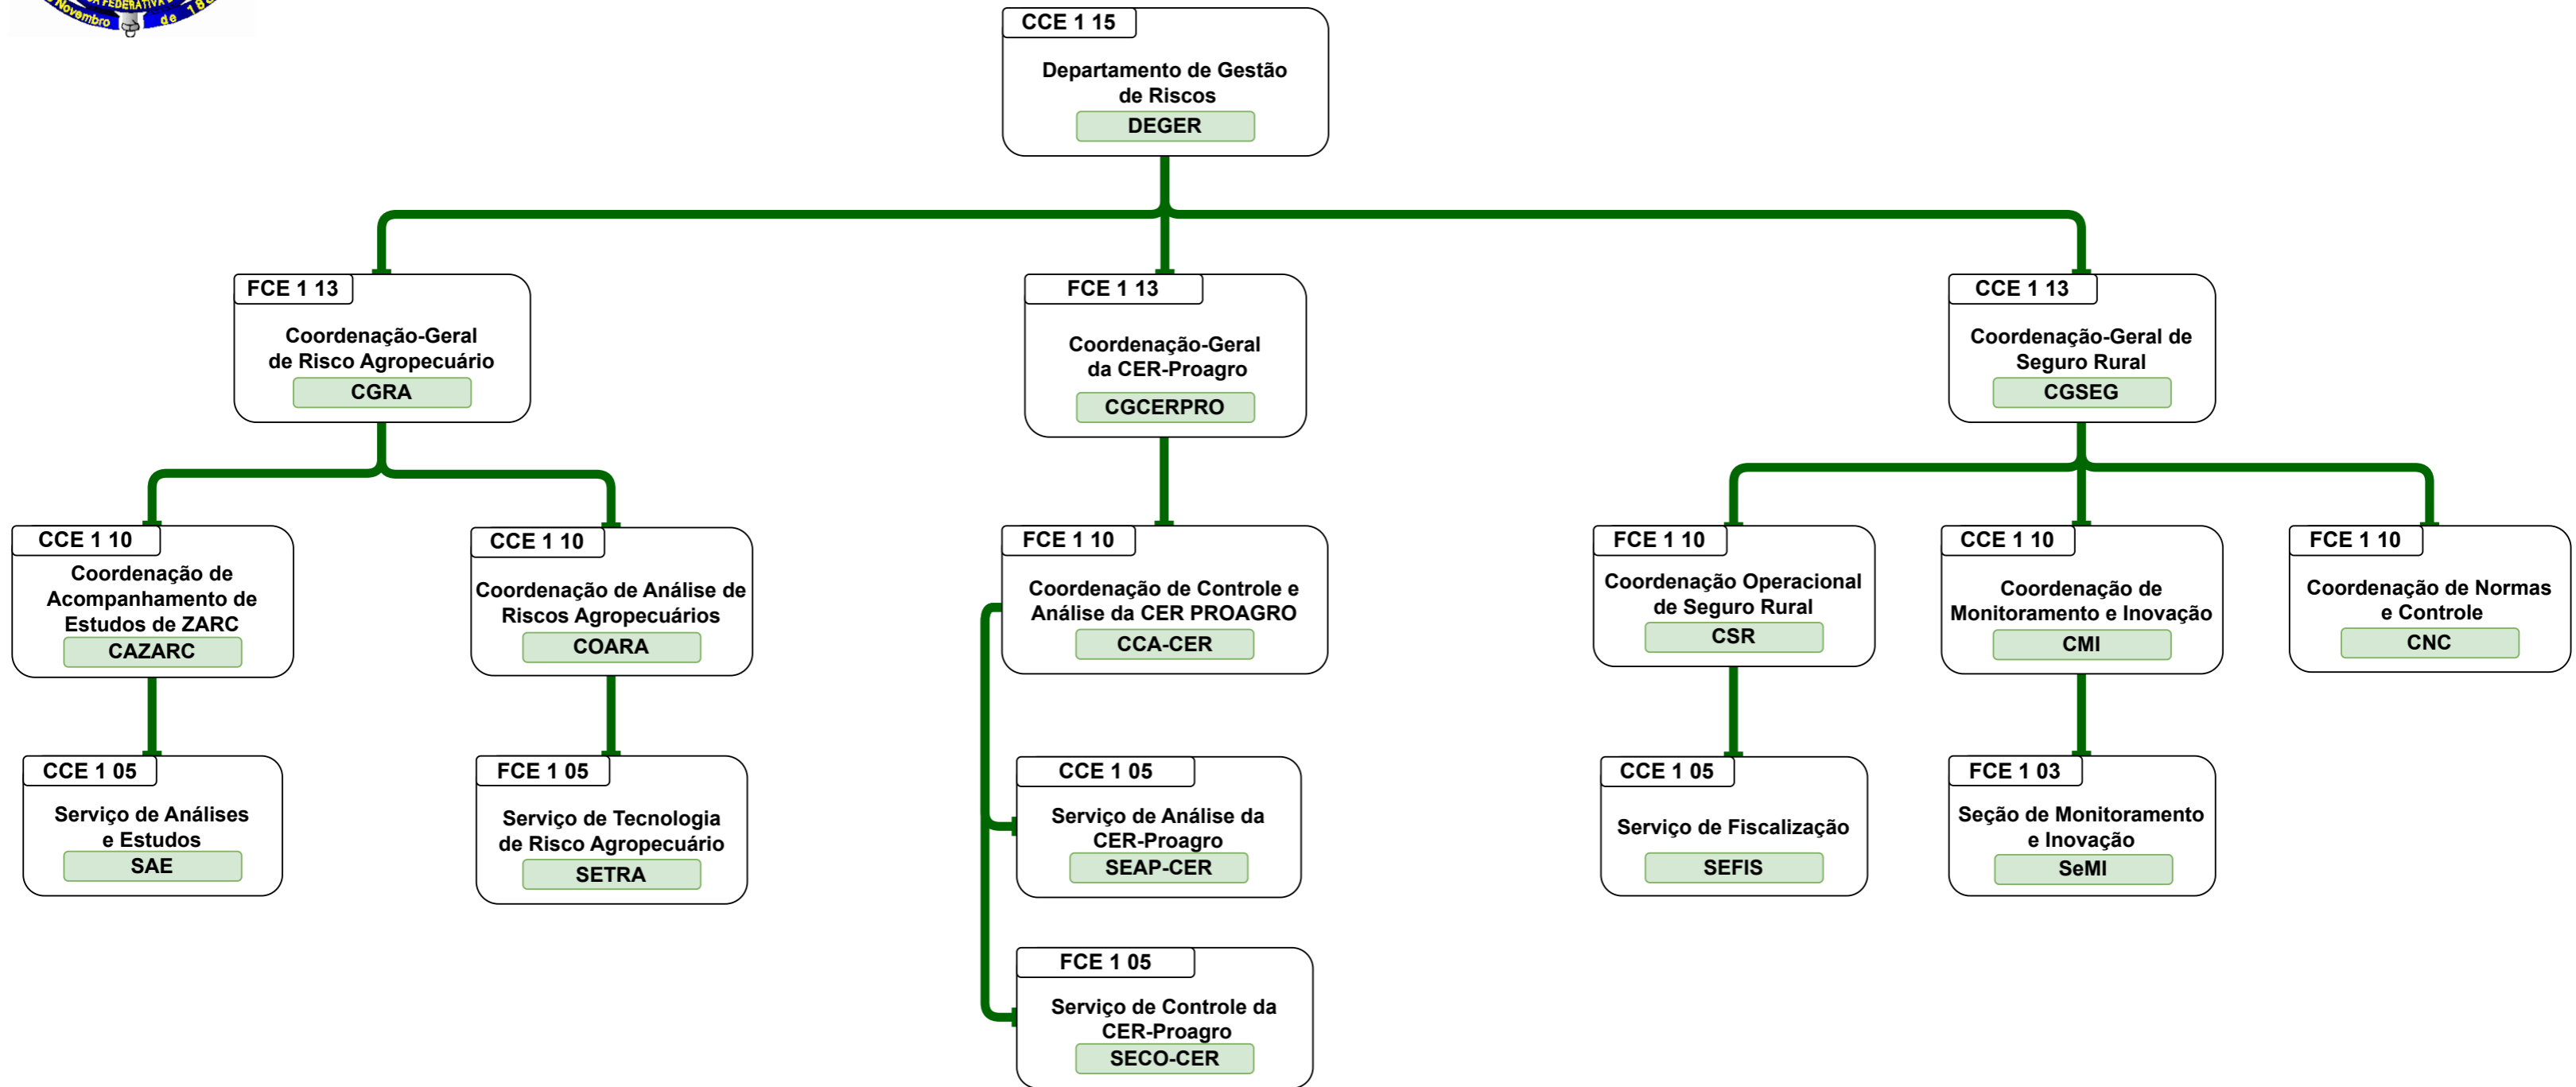

Organograma
Ministério da Agricultura e Pecuária

Organograma da Estrutura Organizacional do MAPA

SECRETARIA DE POLÍTICA AGRÍCOLA

CGPLAN / SPOA / SE

Organograma Ministério da Agricultura e Pecuária

Organograma
Ministério da Agricultura e Pecuária

Organograma
Ministério da Agricultura e Pecuária

Organograma Ministério da Agricultura e Pecuária

Organograma Ministério da Agricultura e Pecuária

Organograma Ministério da Agricultura e Pecuária

Organograma
Ministério da Agricultura e Pecuária