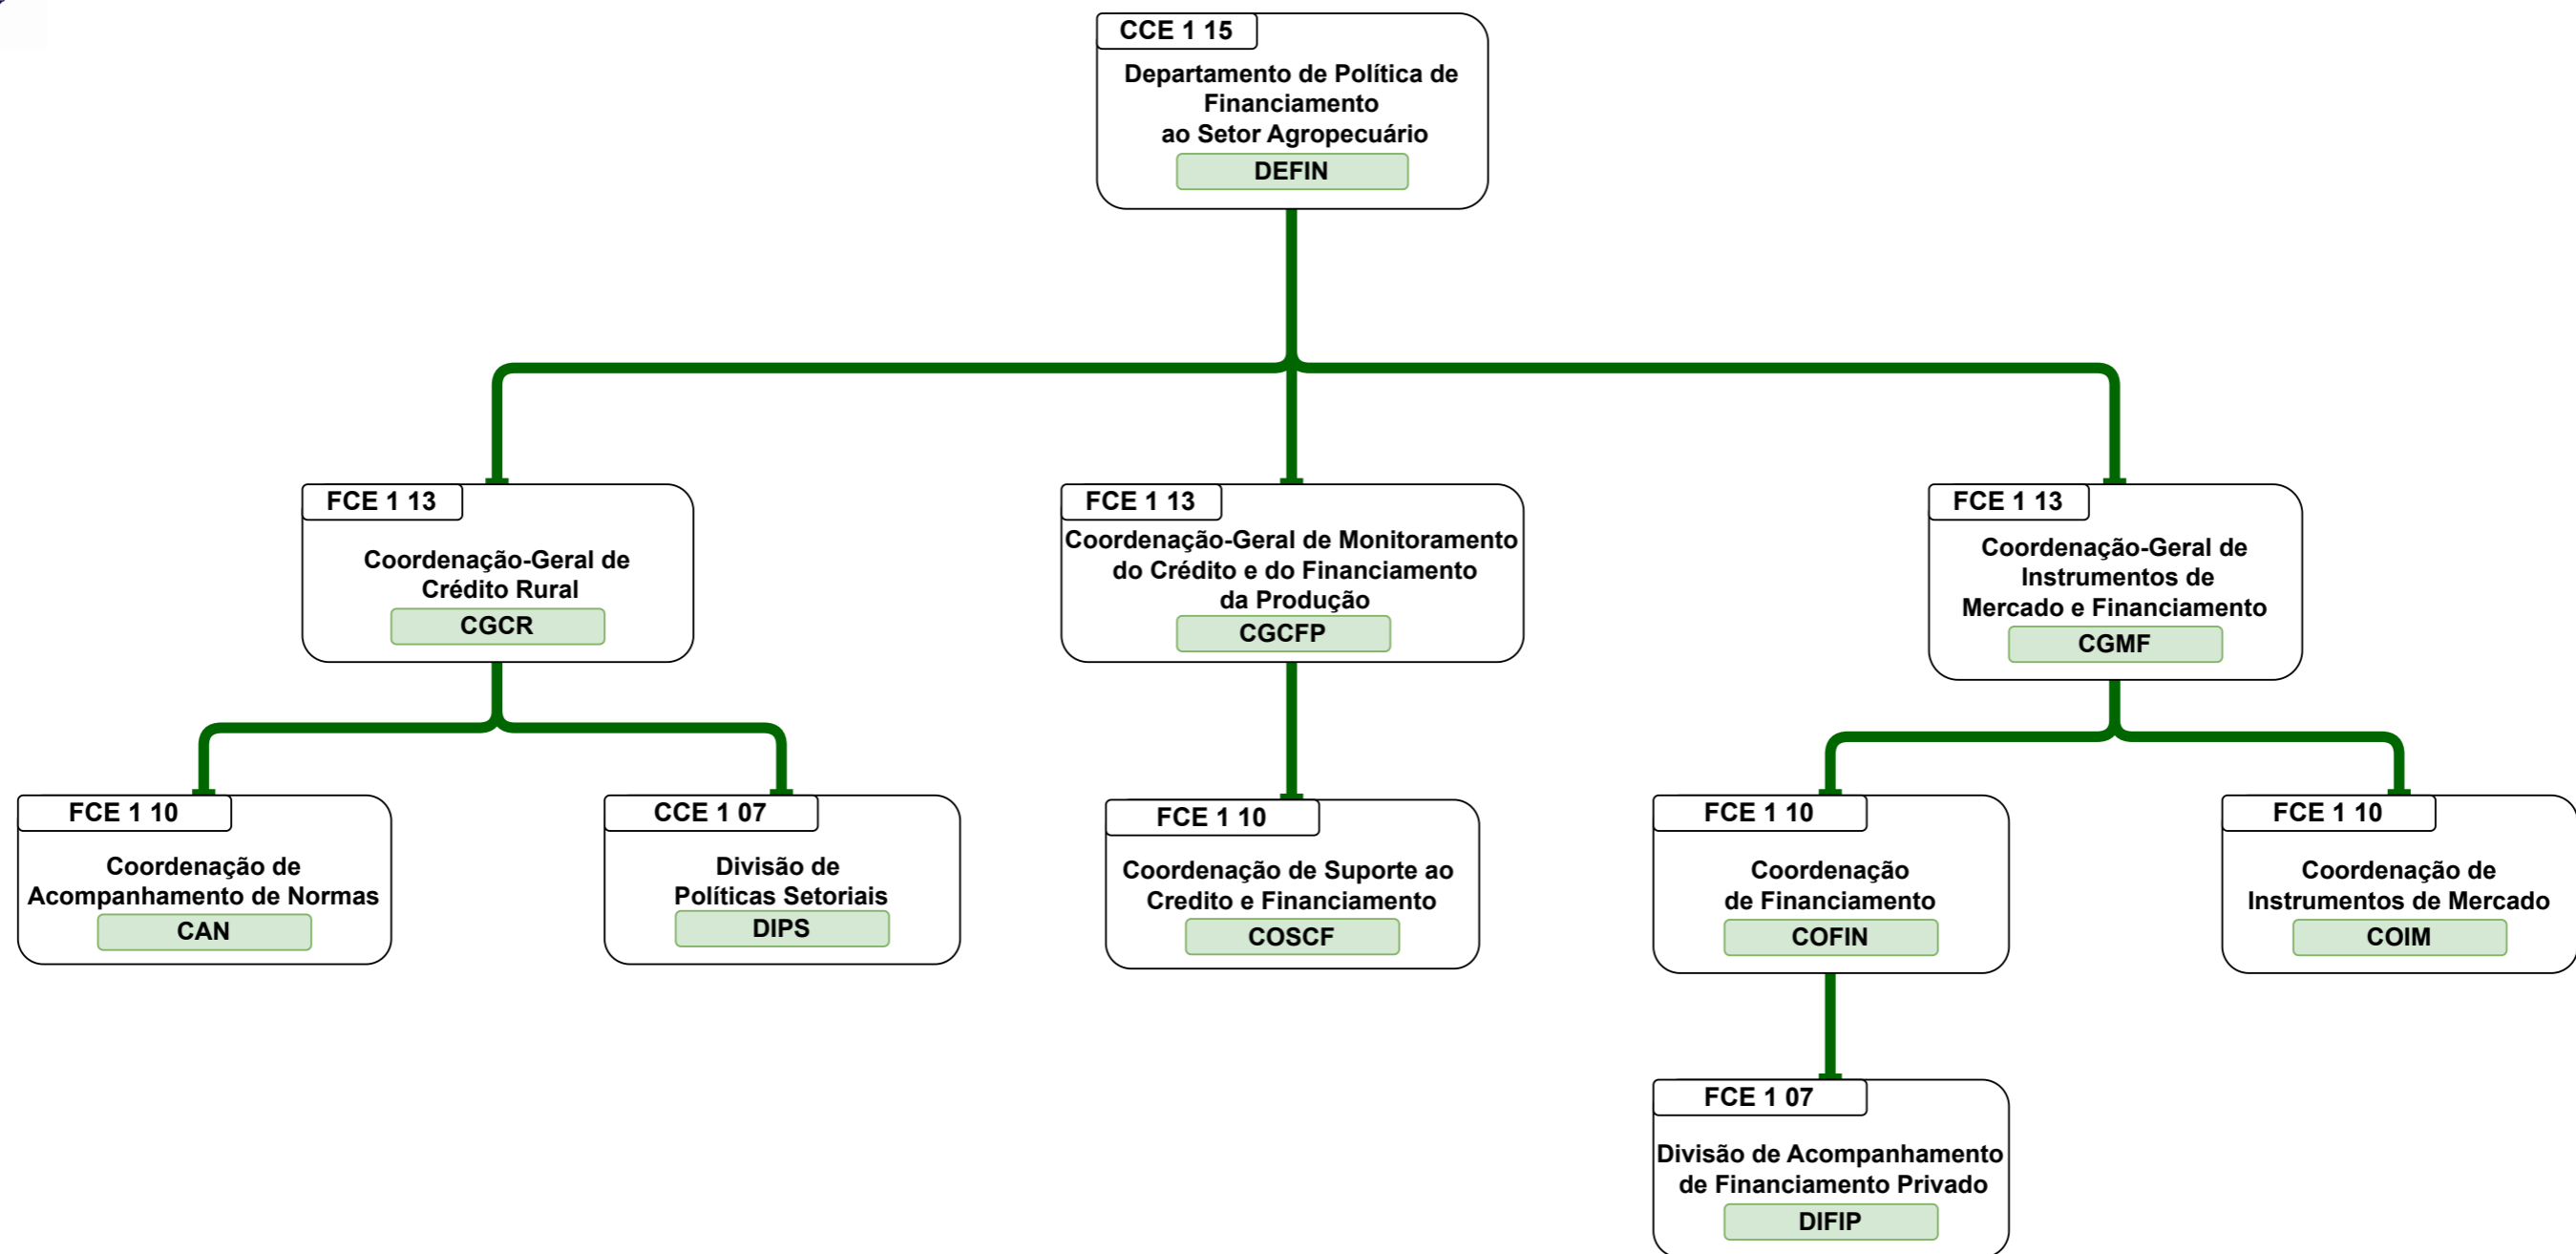

Organograma
Ministério da Agricultura e Pecuária

Organograma da Estrutura Organizacional do MAPA

SECRETARIA DE POLÍTICA AGRÍCOLA

CGPLAN / SPOA / SE

Organograma Ministério da Agricultura e Pecuária

Organograma
Ministério da Agricultura e Pecuária

Organograma
Ministério da Agricultura e Pecuária

Organograma Ministério da Agricultura e Pecuária

Organograma Ministério da Agricultura e Pecuária

Organograma Ministério da Agricultura e Pecuária

Organograma
Ministério da Agricultura e Pecuária