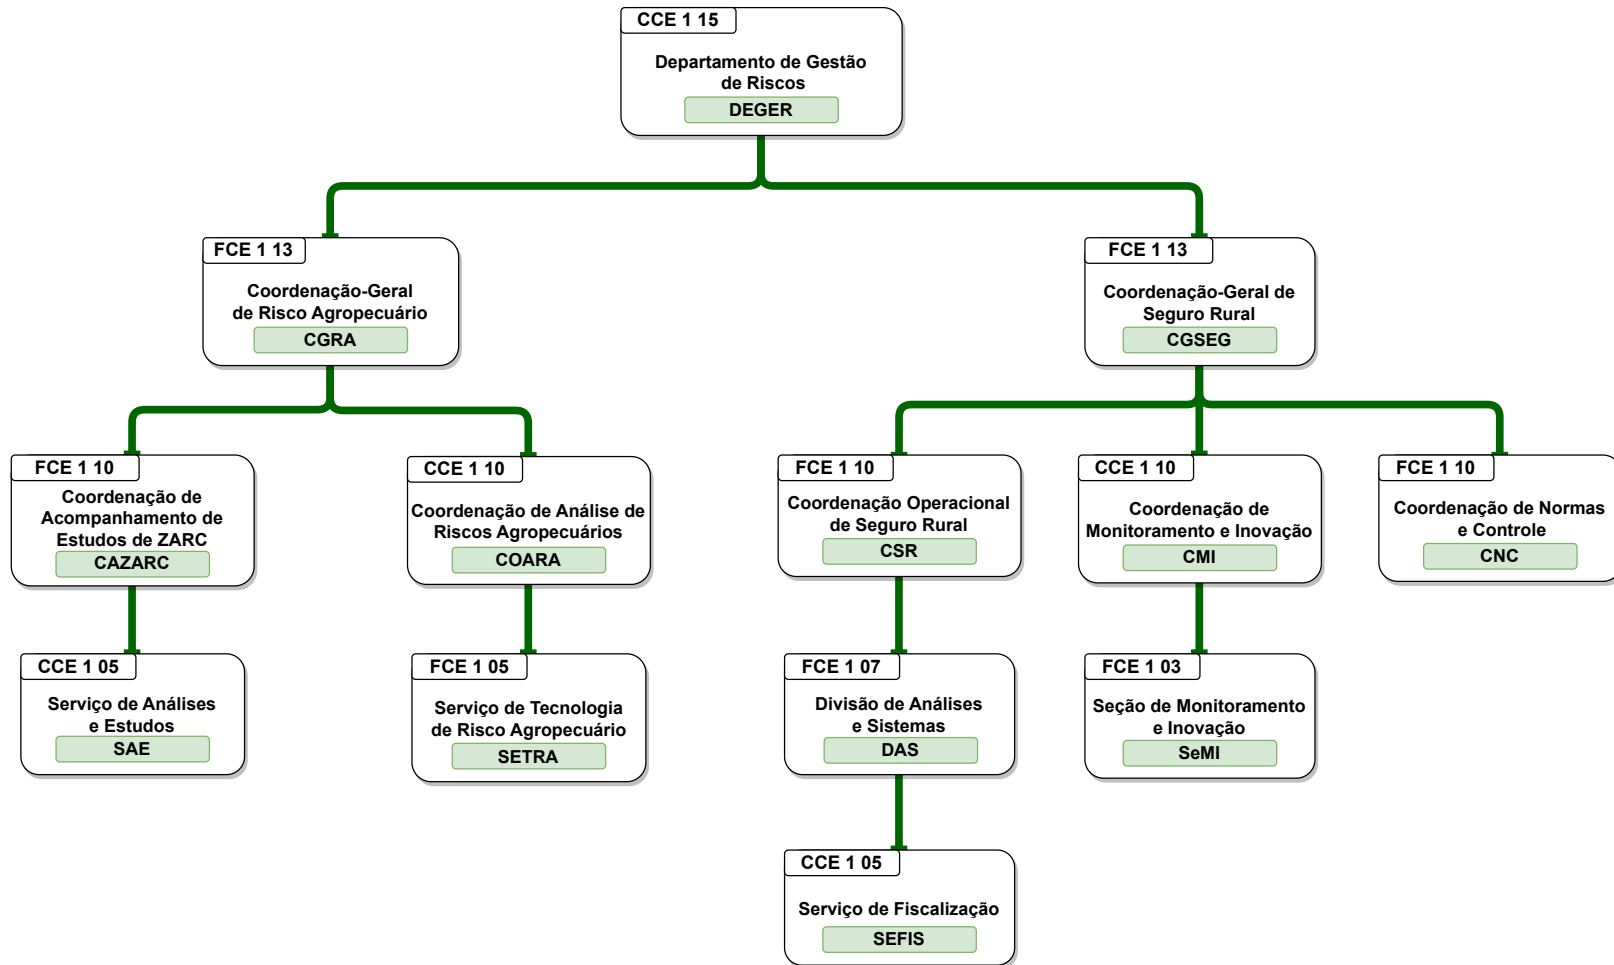

## Organograma da Estrutura Organizacional do MAPA

Decreto nº 11.332 de 01/01/2023

**SECRETARIA DE POLÍTICA AGRÍCOLA**

CGPLAN / SPOA / SE

# Organograma Ministério da Agricultura e Pecuária

Organograma  
Ministério da Agricultura e Pecuária

Organograma  
Ministério da Agricultura e Pecuária

Organograma  
Ministério da Agricultura e Pecuária

Organograma  
Ministério da Agricultura e Pecuária