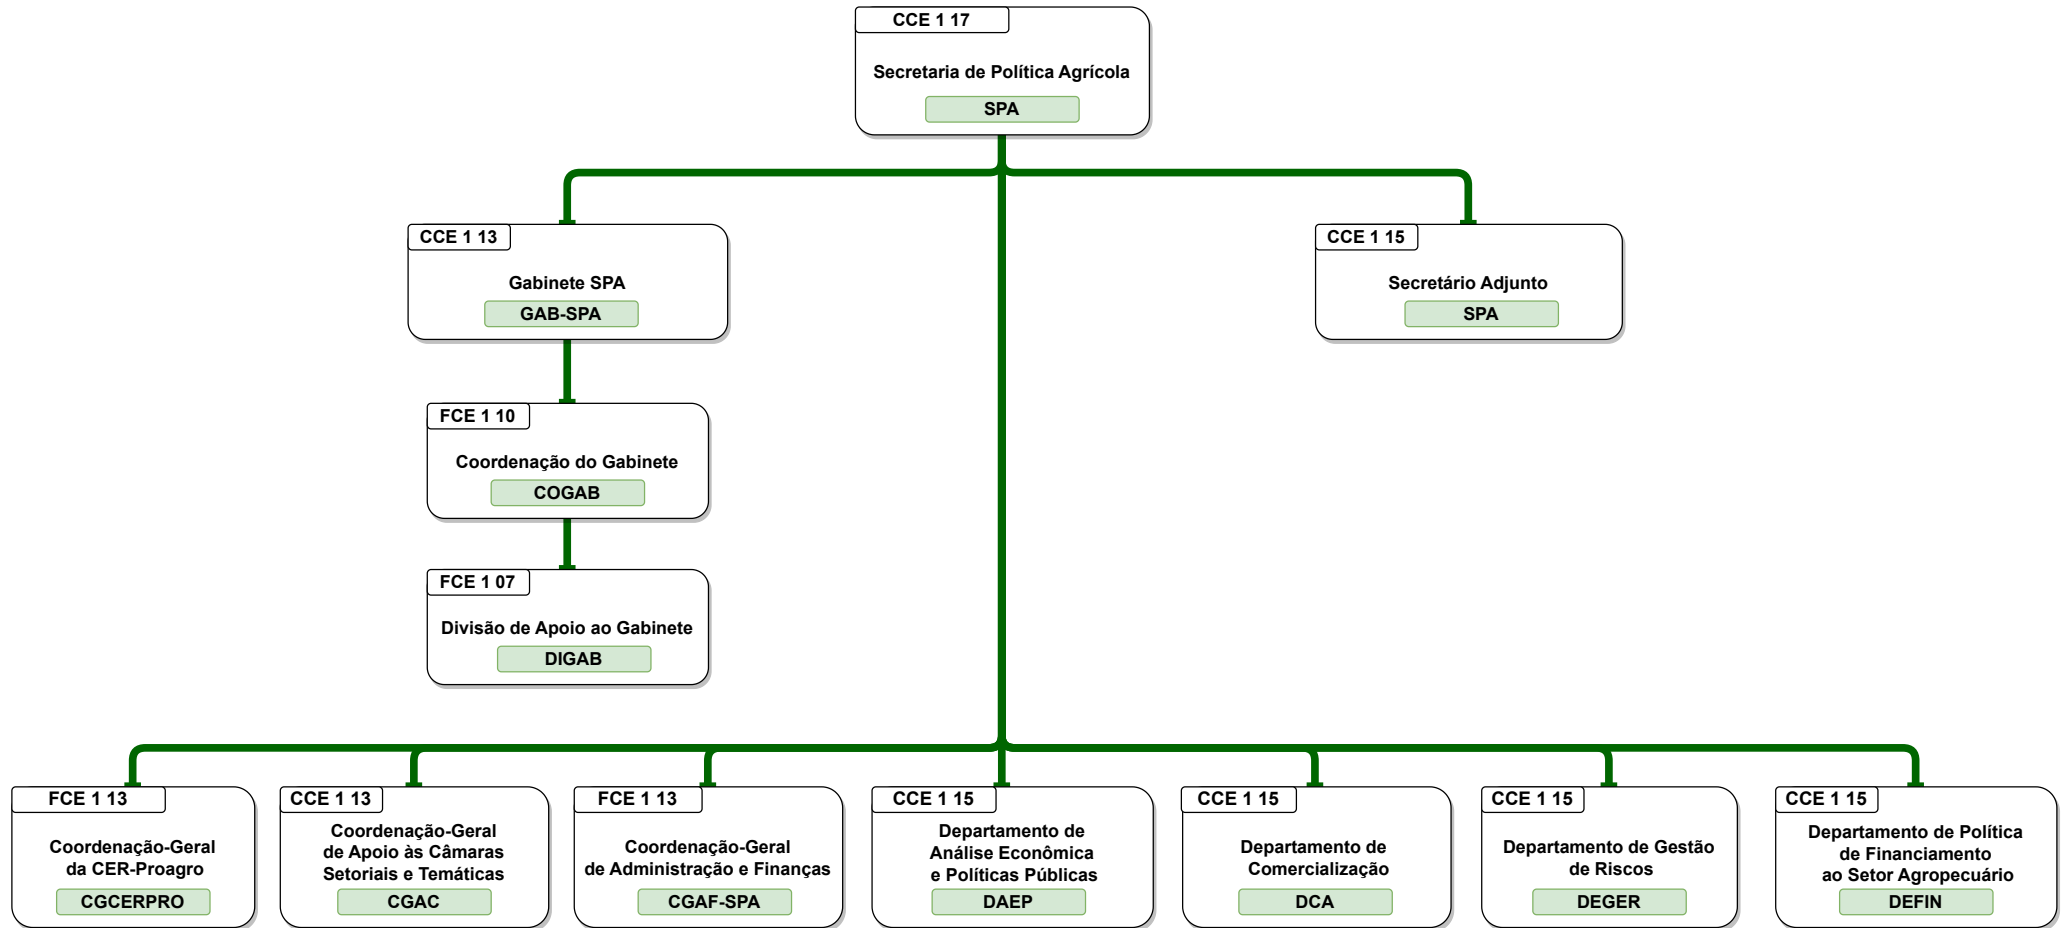

Organograma  
Ministério da Agricultura e Pecuária

## Organograma da Estrutura Organizacional do MAPA

Decreto nº 11.332 de 01/01/2023

**SECRETARIA DE POLÍTICA AGRÍCOLA**

CGPLAN / SPOA / SE

# Organograma Ministério da Agricultura e Pecuária

Organograma  
Ministério da Agricultura e Pecuária

Organograma  
Ministério da Agricultura e Pecuária

Organograma  
Ministério da Agricultura e Pecuária