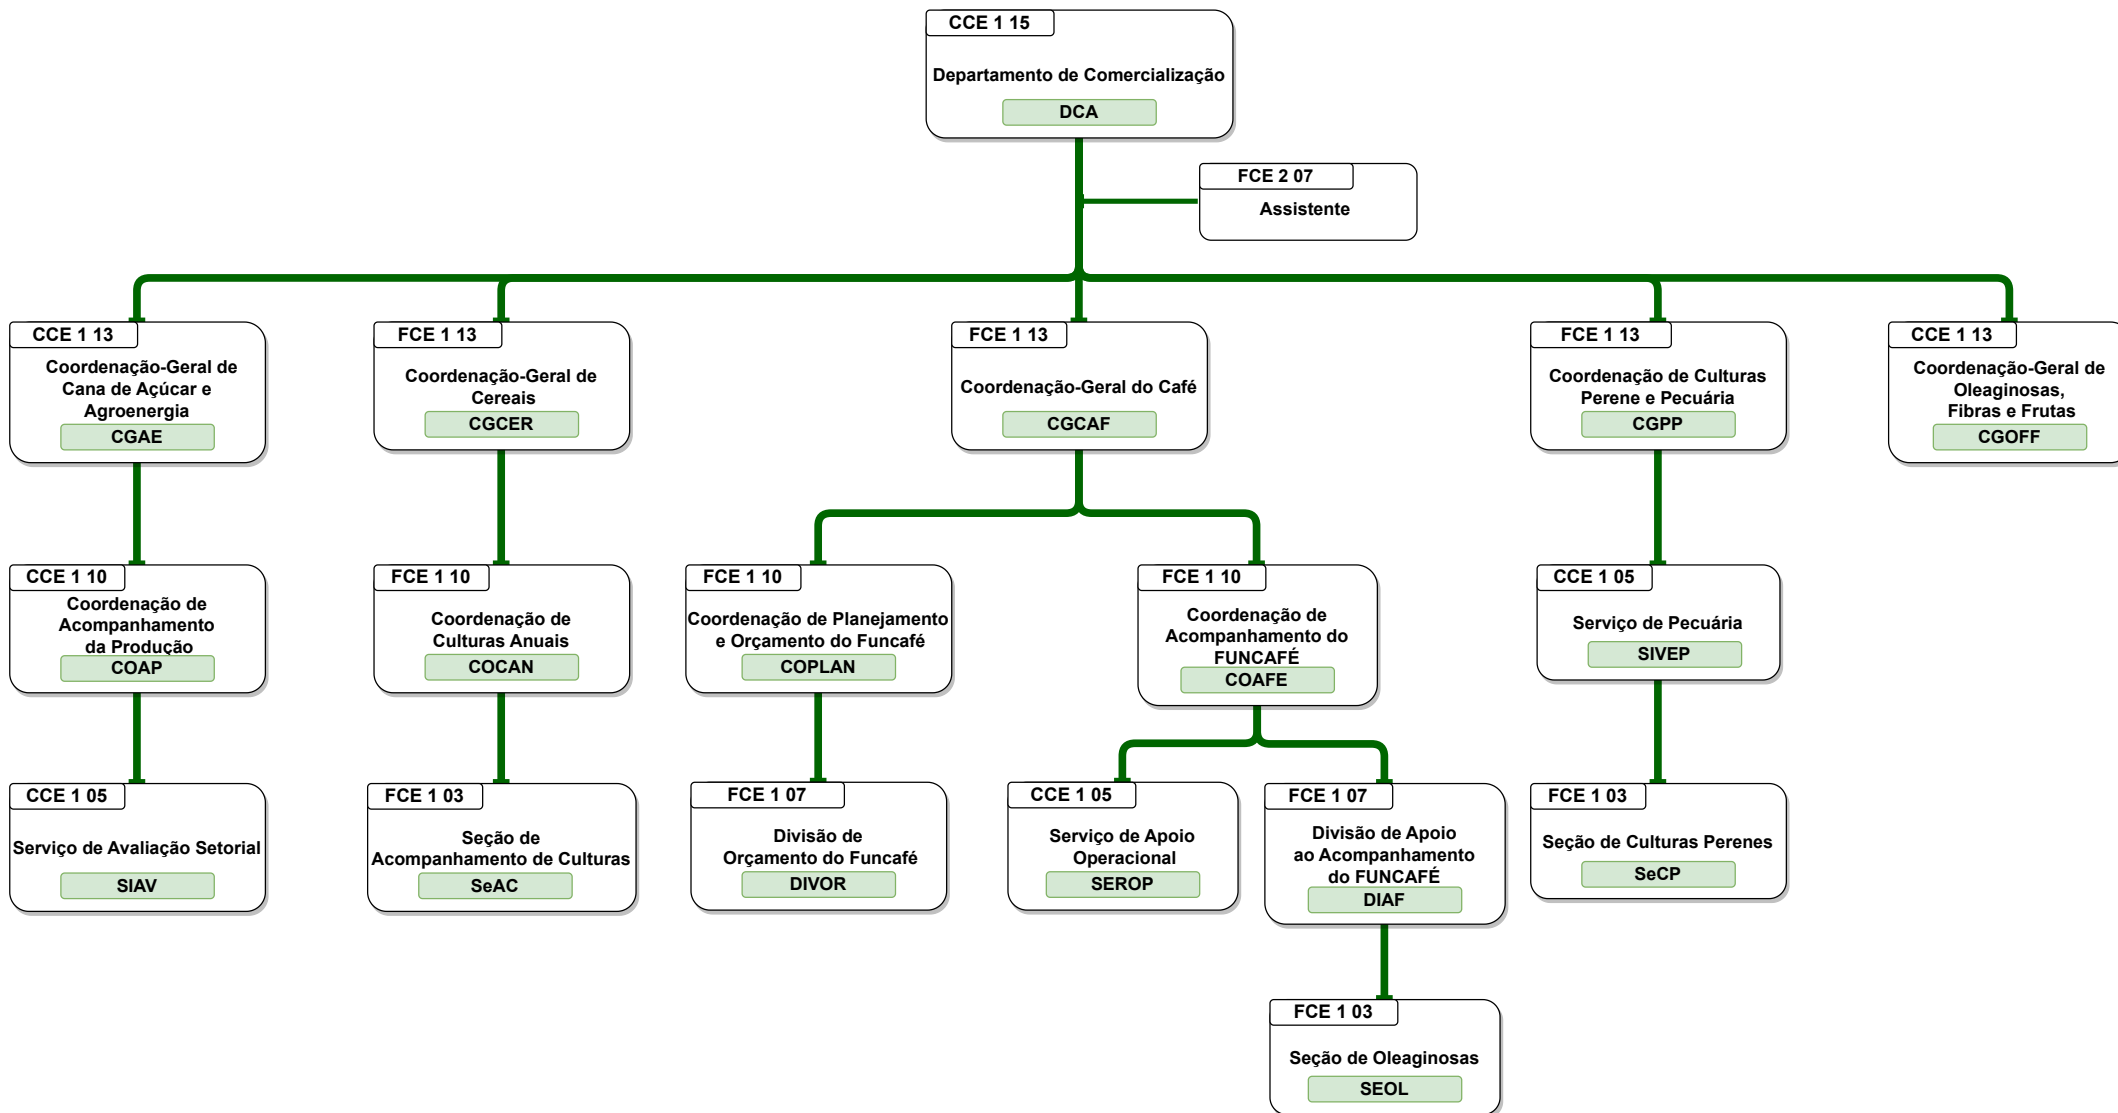

Organograma  
Ministério da Agricultura e Pecuária

## Organograma da Estrutura Organizacional do MAPA

Decreto nº 11.332 de 01/01/2023

**SECRETARIA DE POLÍTICA AGRÍCOLA**

CGPLAN / SPOA / SE

# Organograma Ministério da Agricultura e Pecuária

Organograma  
Ministério da Agricultura e Pecuária

Organograma  
Ministério da Agricultura e Pecuária

Organograma  
Ministério da Agricultura e Pecuária