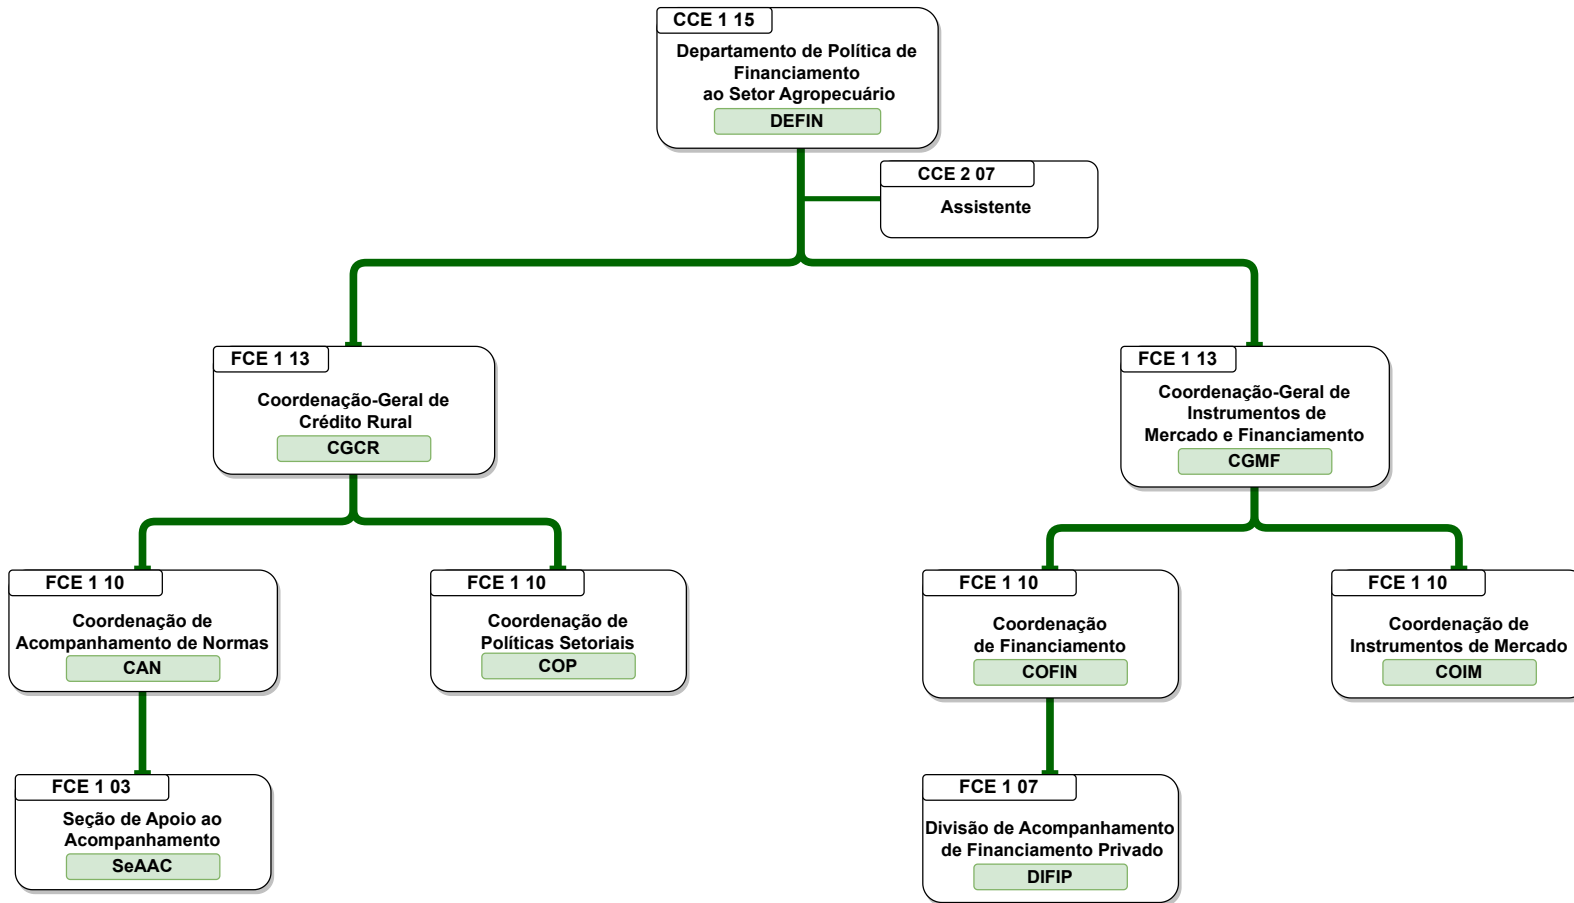

## Organograma da Estrutura Organizacional do MAPA

Decreto nº 11.332 de 01/01/2023

**SECRETARIA DE POLÍTICA AGRÍCOLA**

CGPLAN / SPOA / SE

# Organograma Ministério da Agricultura e Pecuária

Organograma  
Ministério da Agricultura e Pecuária

Organograma  
Ministério da Agricultura e Pecuária

Organograma  
Ministério da Agricultura e Pecuária

Organograma  
Ministério da Agricultura e Pecuária