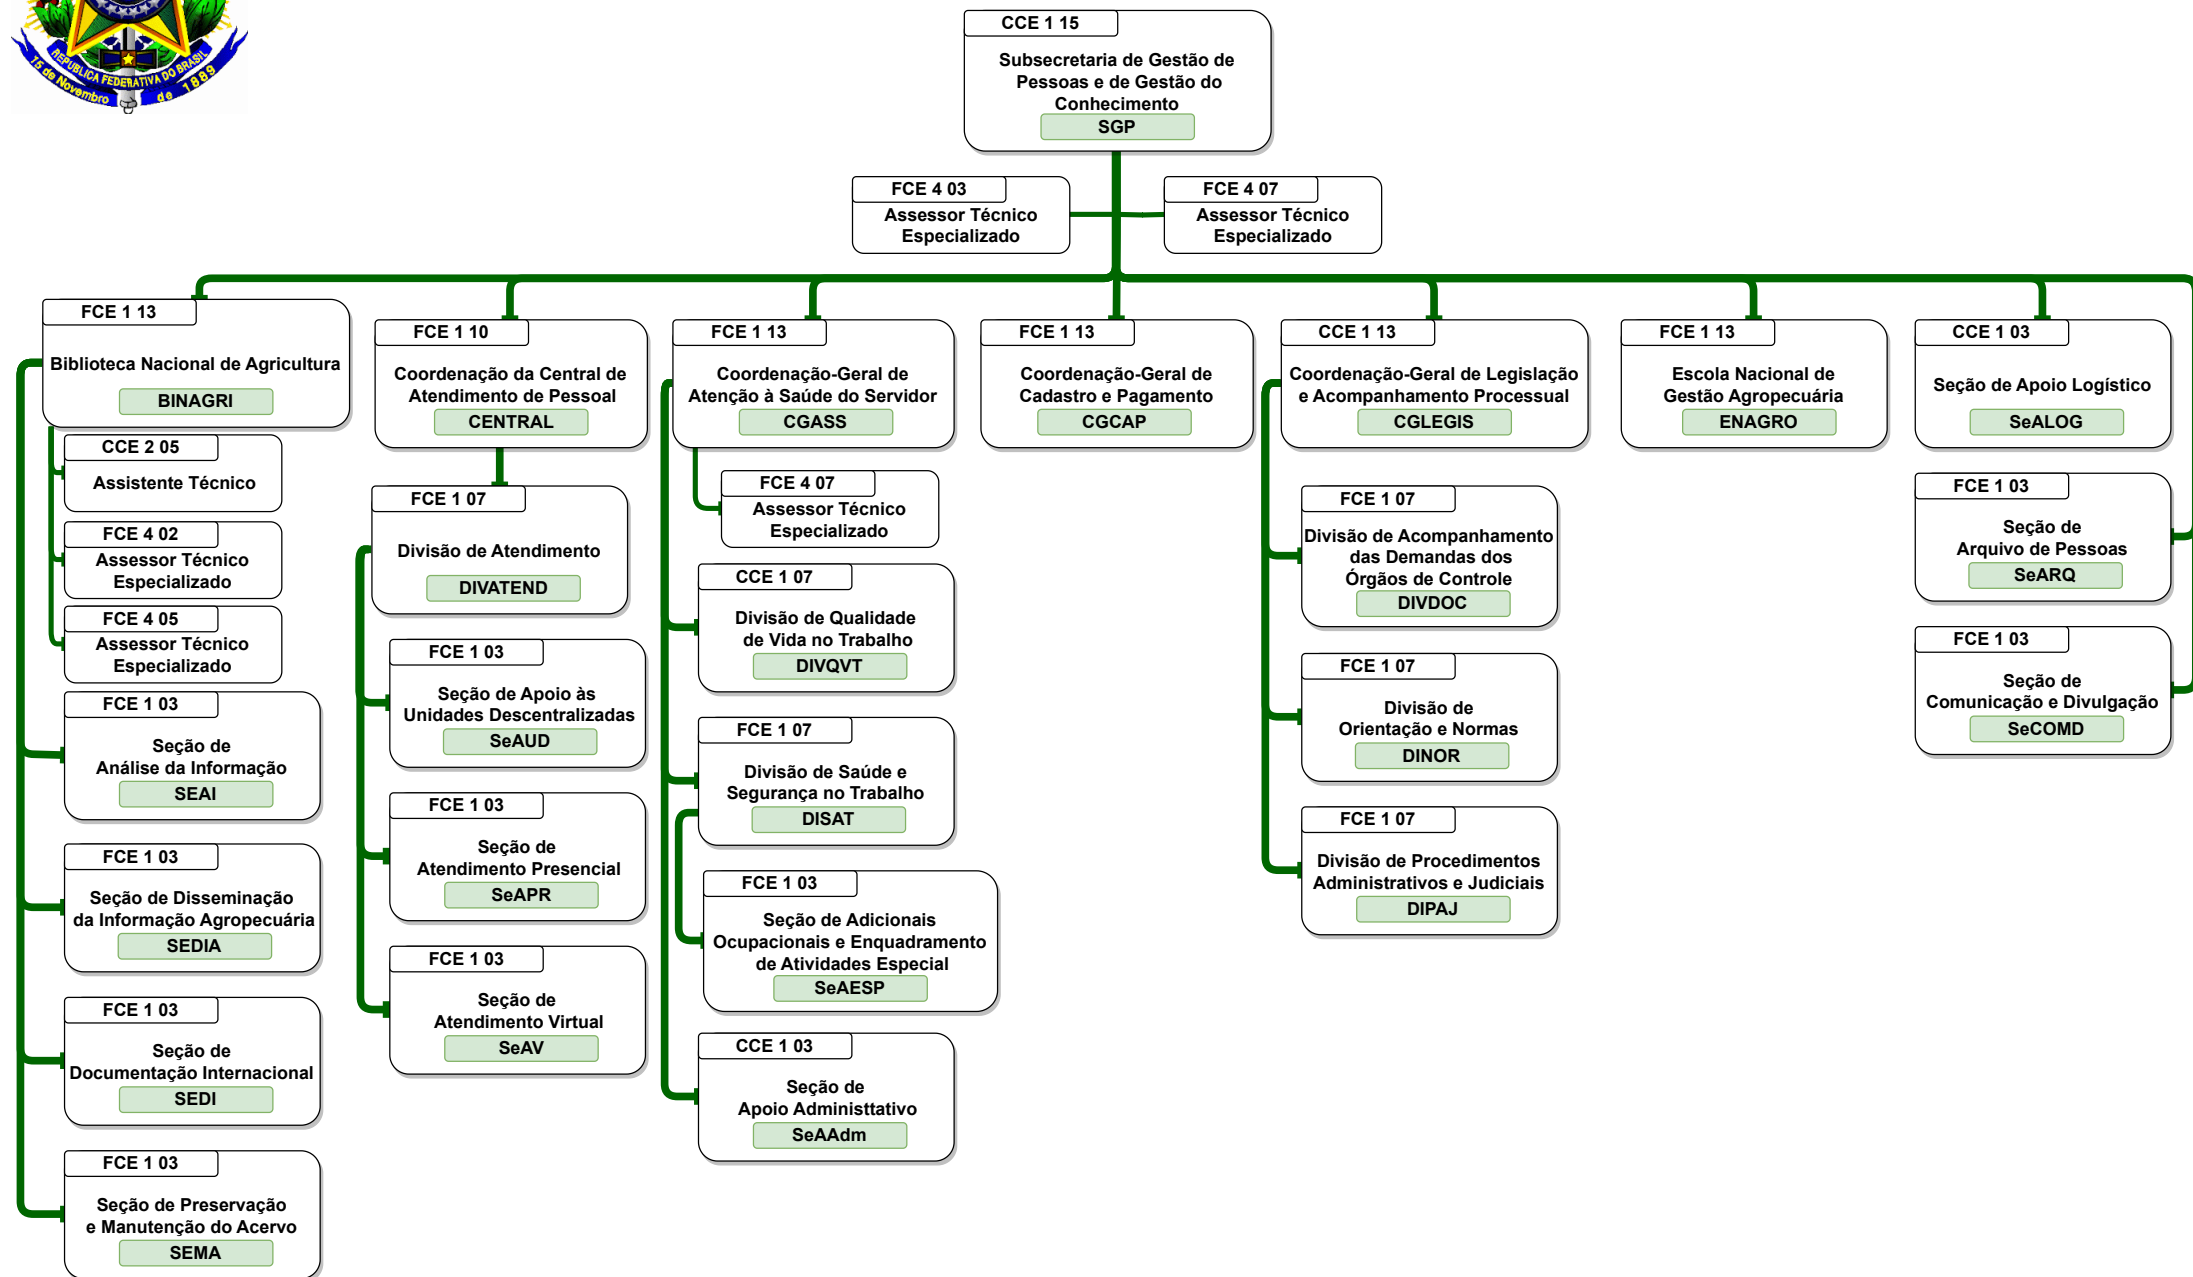

Organograma
Ministério da Agricultura e Pecuária

Organograma da Estrutura Organizacional do MAPA

Decreto nº 11.332 de 01/01/2023

SECRETARIA-EXECUTIVA

Organograma Ministério da Agricultura e Pecuária

Organograma Ministério da Agricultura e Pecuária

Organograma Ministério da Agricultura e Pecuária

Organograma Ministério da Agricultura e Pecuária

Organograma Ministério da Agricultura e Pecuária

Organograma Ministério da Agricultura e Pecuária

Organograma Ministério da Agricultura e Pecuária

Organograma Ministério da Agricultura e Pecuária

Organograma Ministério da Agricultura e Pecuária