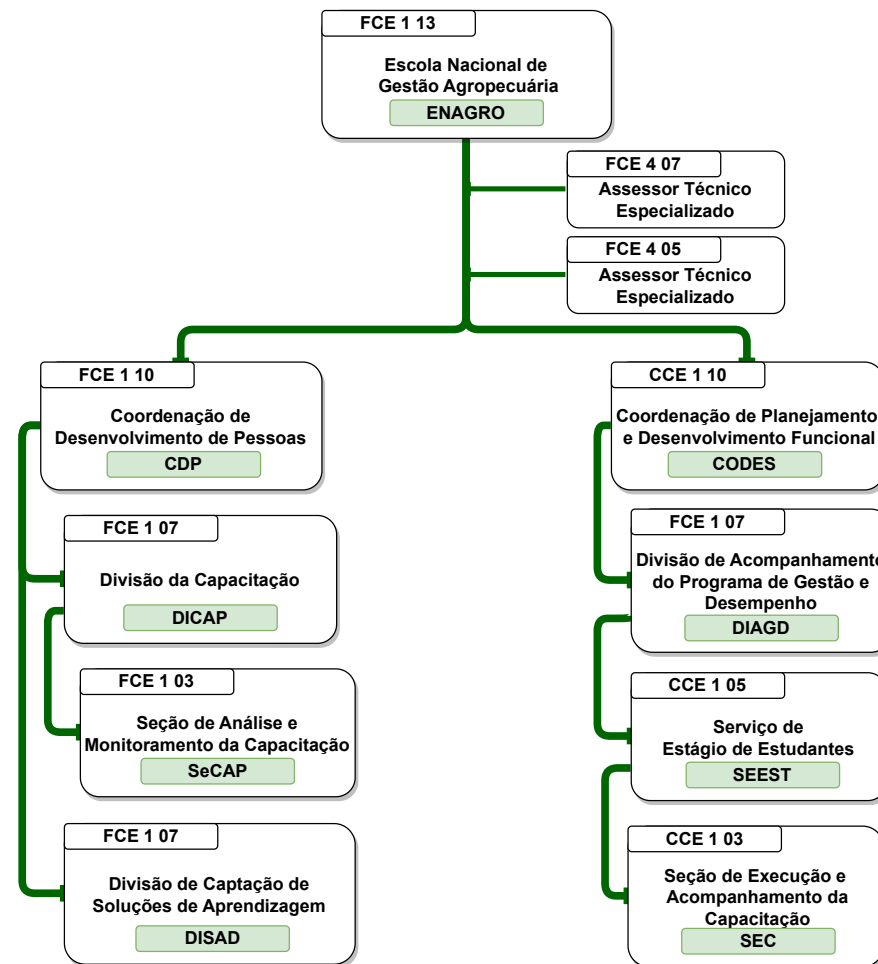

Organograma
Ministério da Agricultura e Pecuária

Organograma da Estrutura Organizacional do MAPA

Decreto nº 11.332 de 01/01/2023

SECRETARIA-EXECUTIVA

Organograma Ministério da Agricultura e Pecuária

Organograma Ministério da Agricultura e Pecuária

Organograma Ministério da Agricultura e Pecuária

Organograma Ministério da Agricultura e Pecuária

Organograma Ministério da Agricultura e Pecuária

Organograma Ministério da Agricultura e Pecuária

Organograma Ministério da Agricultura e Pecuária

Organograma Ministério da Agricultura e Pecuária

Organograma Ministério da Agricultura e Pecuária