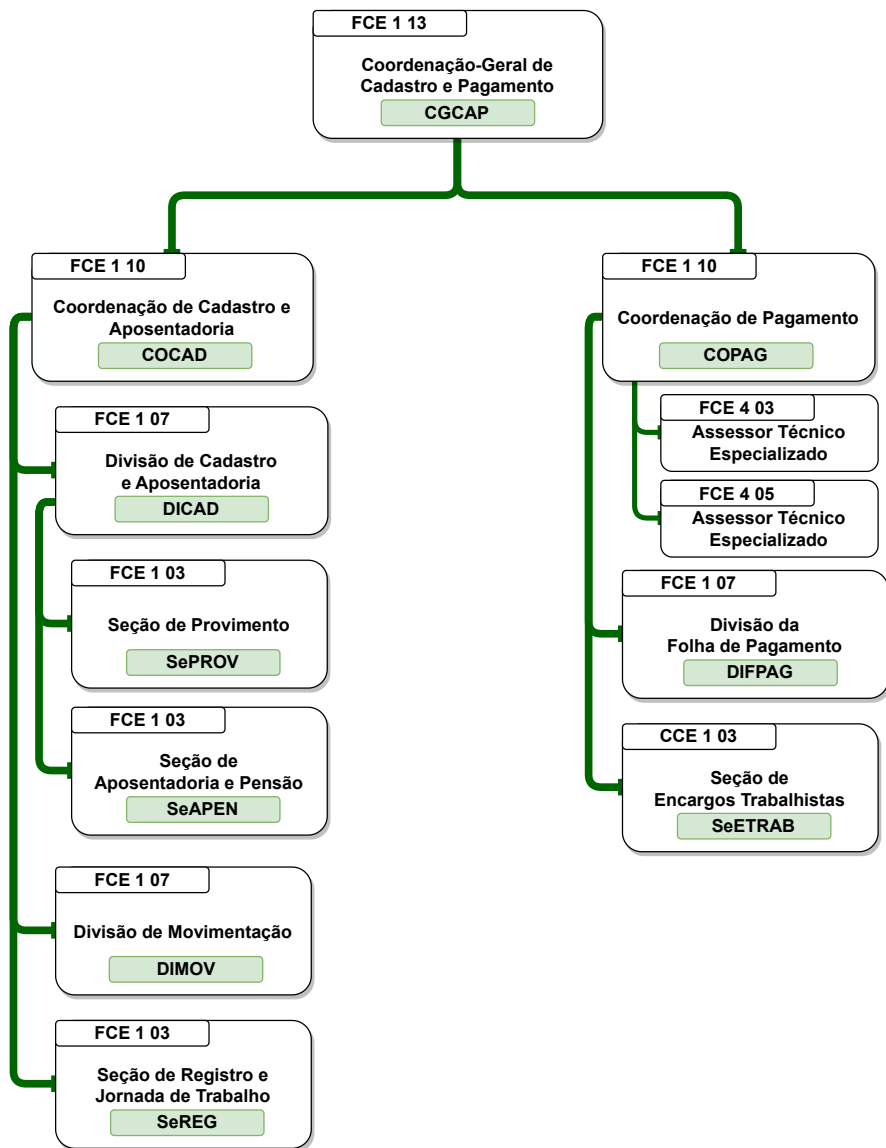

Organograma
Ministério da Agricultura e Pecuária

Organograma da Estrutura Organizacional do MAPA

Decreto nº 11.332 de 01/01/2023

SECRETARIA-EXECUTIVA

Organograma Ministério da Agricultura e Pecuária

Organograma Ministério da Agricultura e Pecuária

Organograma Ministério da Agricultura e Pecuária

Organograma Ministério da Agricultura e Pecuária

Organograma Ministério da Agricultura e Pecuária

Organograma Ministério da Agricultura e Pecuária

Organograma Ministério da Agricultura e Pecuária

Organograma Ministério da Agricultura e Pecuária

Organograma Ministério da Agricultura e Pecuária