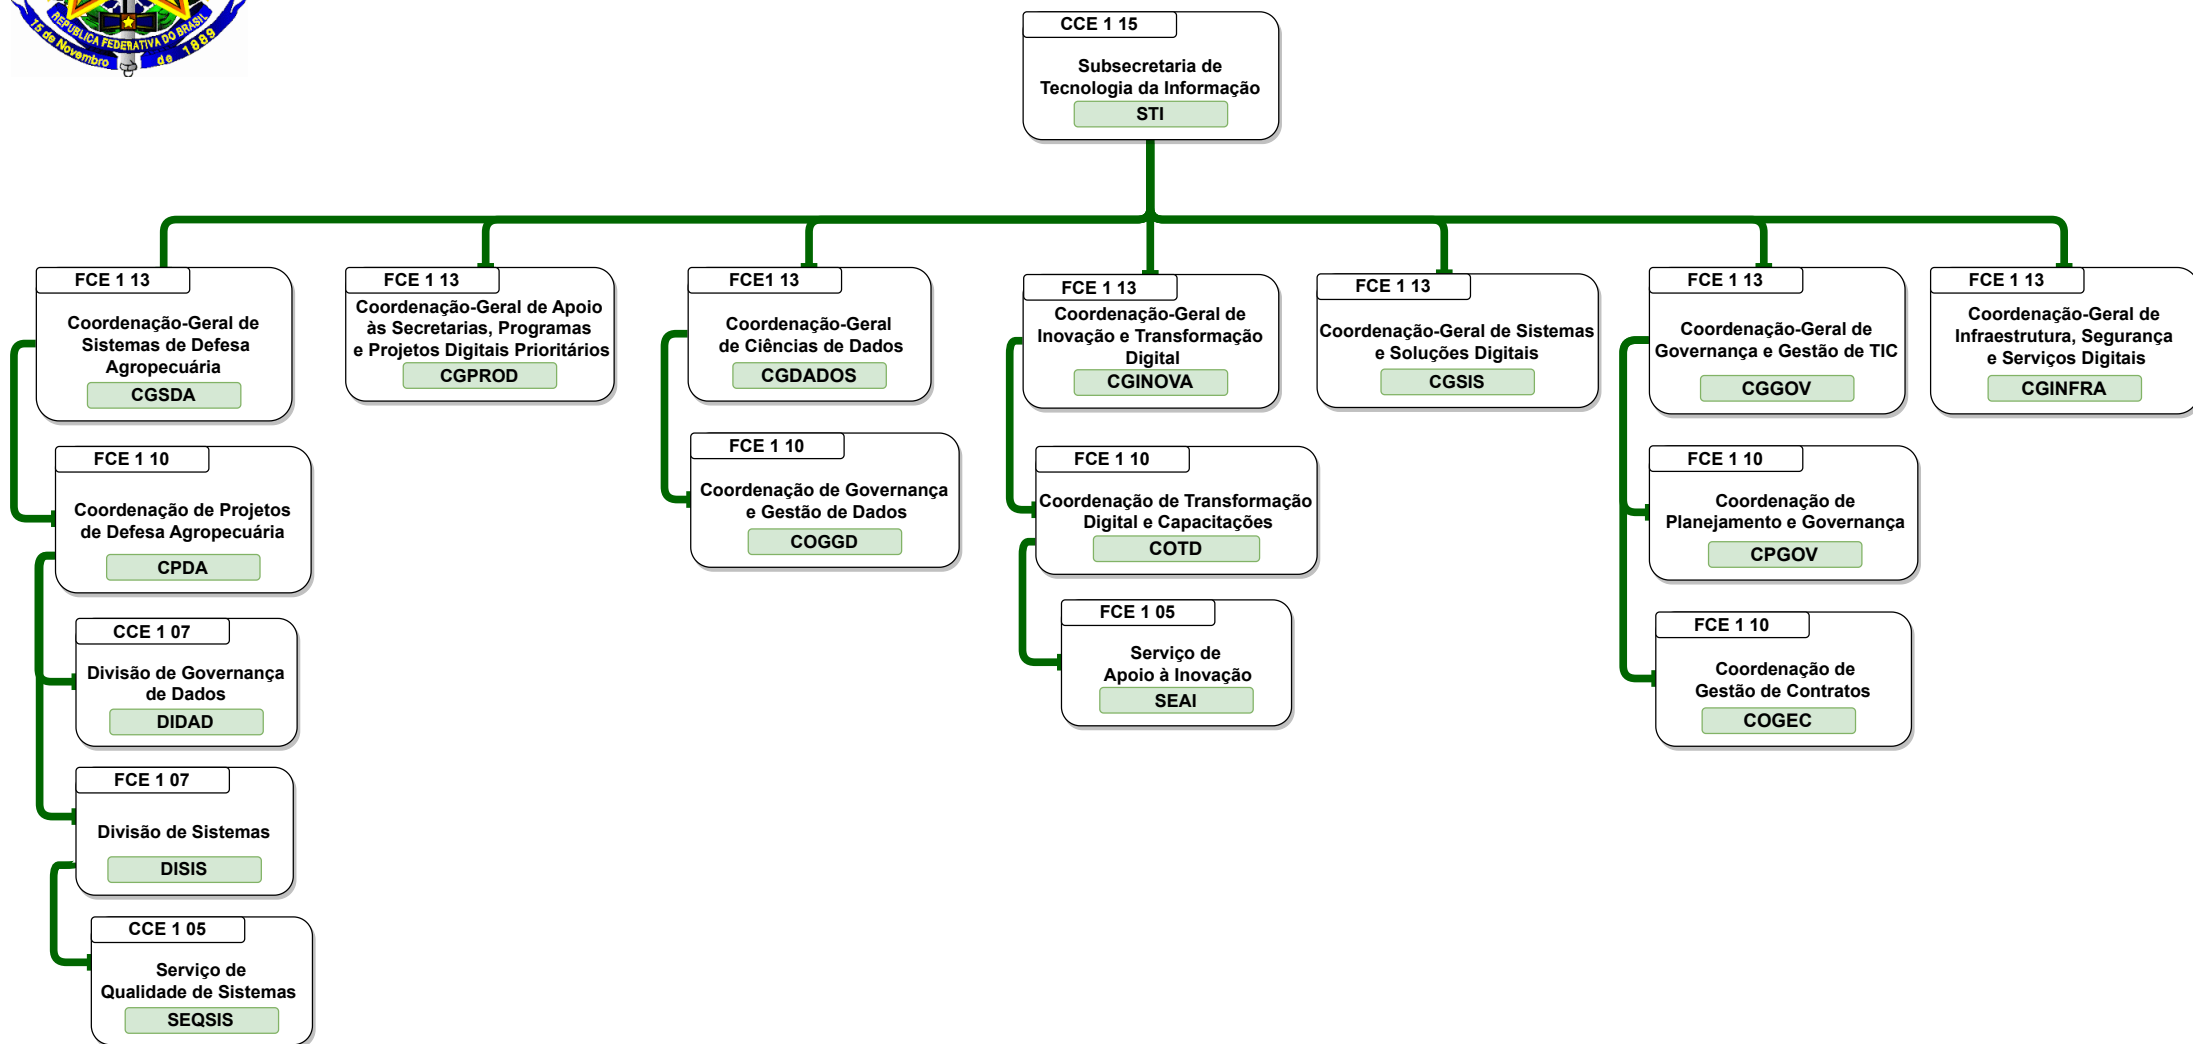

Organograma
Ministério da Agricultura e Pecuária

Organograma da Estrutura Organizacional do MAPA

Decreto nº 11.332 de 01/01/2023

SECRETARIA-EXECUTIVA

Organograma Ministério da Agricultura e Pecuária

Organograma Ministério da Agricultura e Pecuária

Organograma Ministério da Agricultura e Pecuária

Organograma Ministério da Agricultura e Pecuária

Organograma Ministério da Agricultura e Pecuária

Organograma Ministério da Agricultura e Pecuária

Organograma Ministério da Agricultura e Pecuária

Organograma Ministério da Agricultura e Pecuária

Organograma Ministério da Agricultura e Pecuária