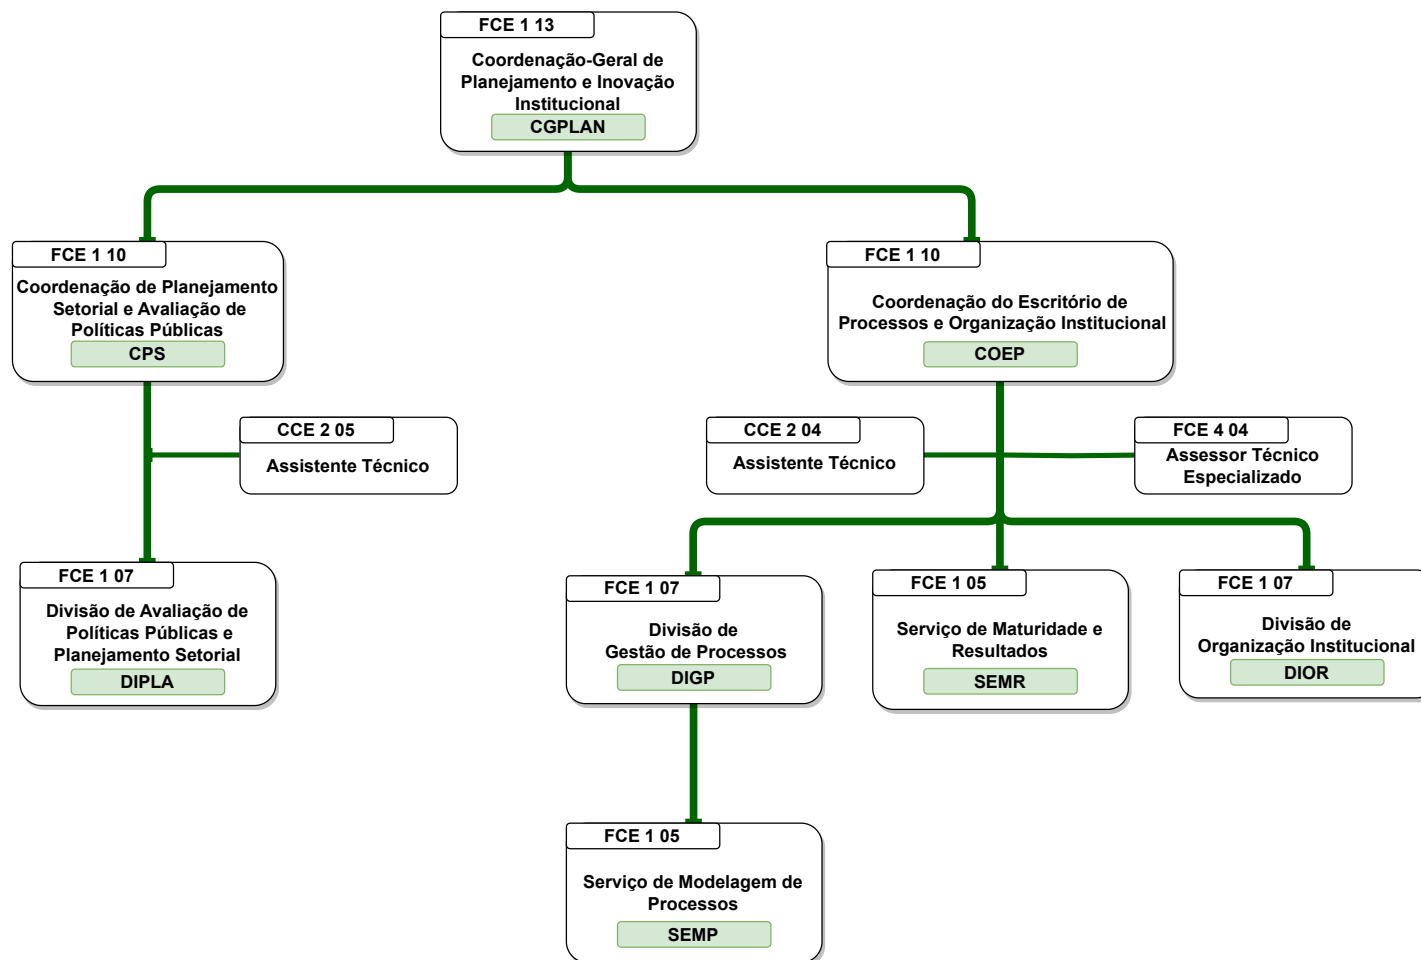

Organograma
Ministério da Agricultura e Pecuária

Organograma da Estrutura Organizacional do MAPA

Decreto nº 11.332 de 01/01/2023

SECRETARIA-EXECUTIVA

Organograma Ministério da Agricultura e Pecuária

Organograma Ministério da Agricultura e Pecuária

Organograma Ministério da Agricultura e Pecuária

Organograma Ministério da Agricultura e Pecuária

Organograma Ministério da Agricultura e Pecuária

Organograma Ministério da Agricultura e Pecuária

Organograma Ministério da Agricultura e Pecuária

Organograma Ministério da Agricultura e Pecuária

Organograma Ministério da Agricultura e Pecuária