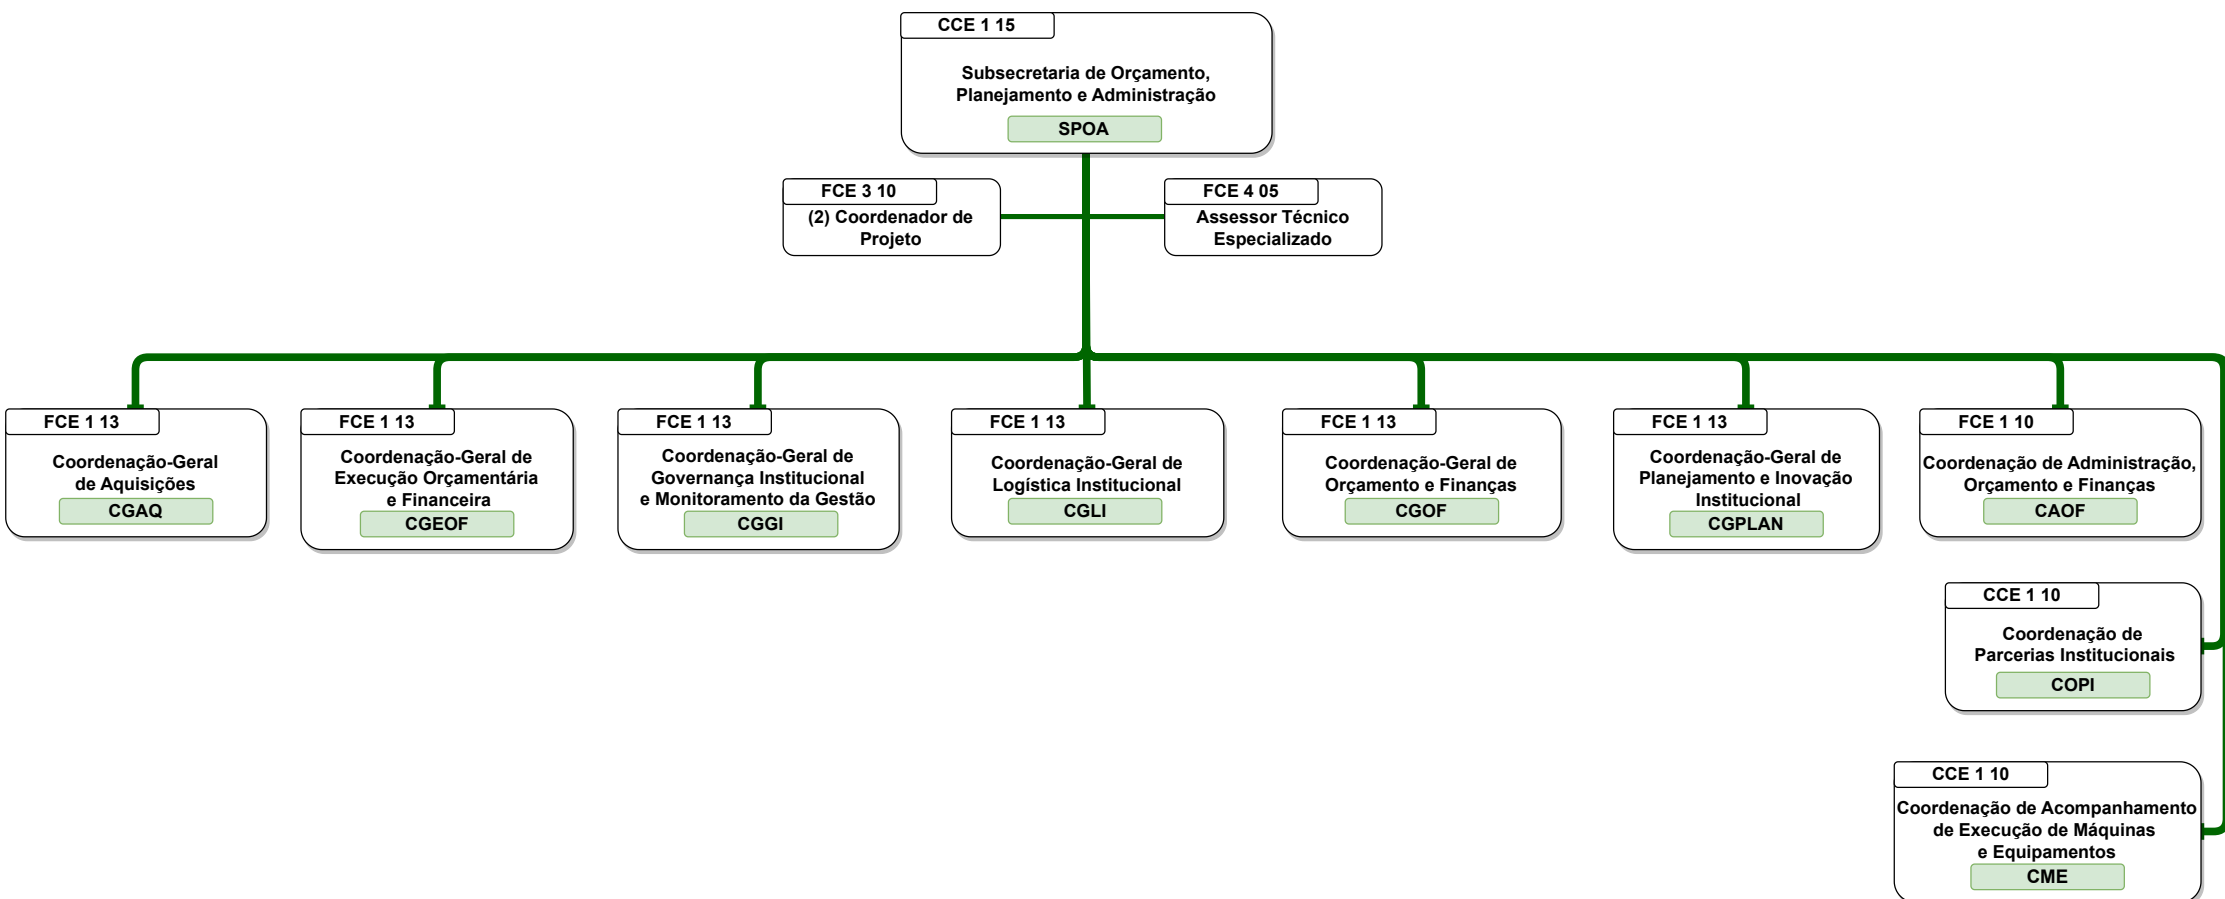

Organograma
Ministério da Agricultura e Pecuária

Organograma da Estrutura Organizacional do MAPA

Decreto nº 11.332 de 01/01/2023

SECRETARIA-EXECUTIVA

Organograma Ministério da Agricultura e Pecuária

Organograma Ministério da Agricultura e Pecuária

Organograma Ministério da Agricultura e Pecuária

Organograma Ministério da Agricultura e Pecuária

Organograma Ministério da Agricultura e Pecuária

Organograma Ministério da Agricultura e Pecuária

Organograma Ministério da Agricultura e Pecuária