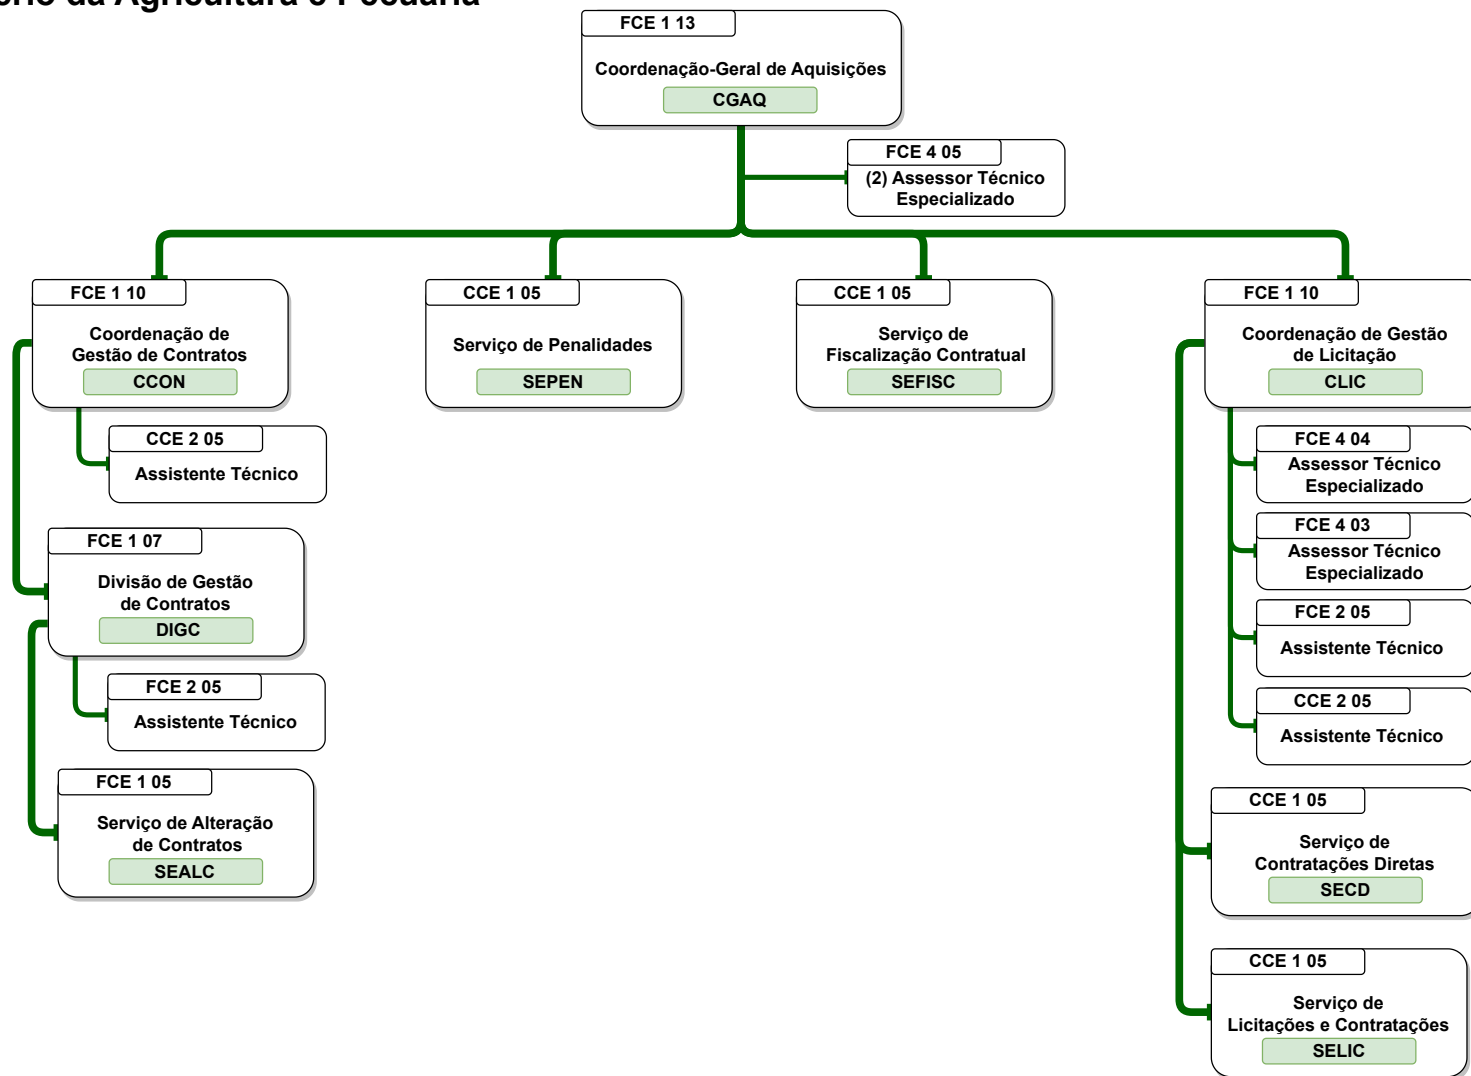

Organograma
Ministério da Agricultura e Pecuária

Organograma da Estrutura Organizacional do MAPA

Decreto nº 11.332 de 01/01/2023

SECRETARIA-EXECUTIVA

Organograma Ministério da Agricultura e Pecuária

Organograma Ministério da Agricultura e Pecuária

Organograma Ministério da Agricultura e Pecuária

Organograma Ministério da Agricultura e Pecuária

Organograma Ministério da Agricultura e Pecuária

Organograma Ministério da Agricultura e Pecuária

Organograma Ministério da Agricultura e Pecuária

Organograma Ministério da Agricultura e Pecuária

Organograma Ministério da Agricultura e Pecuária