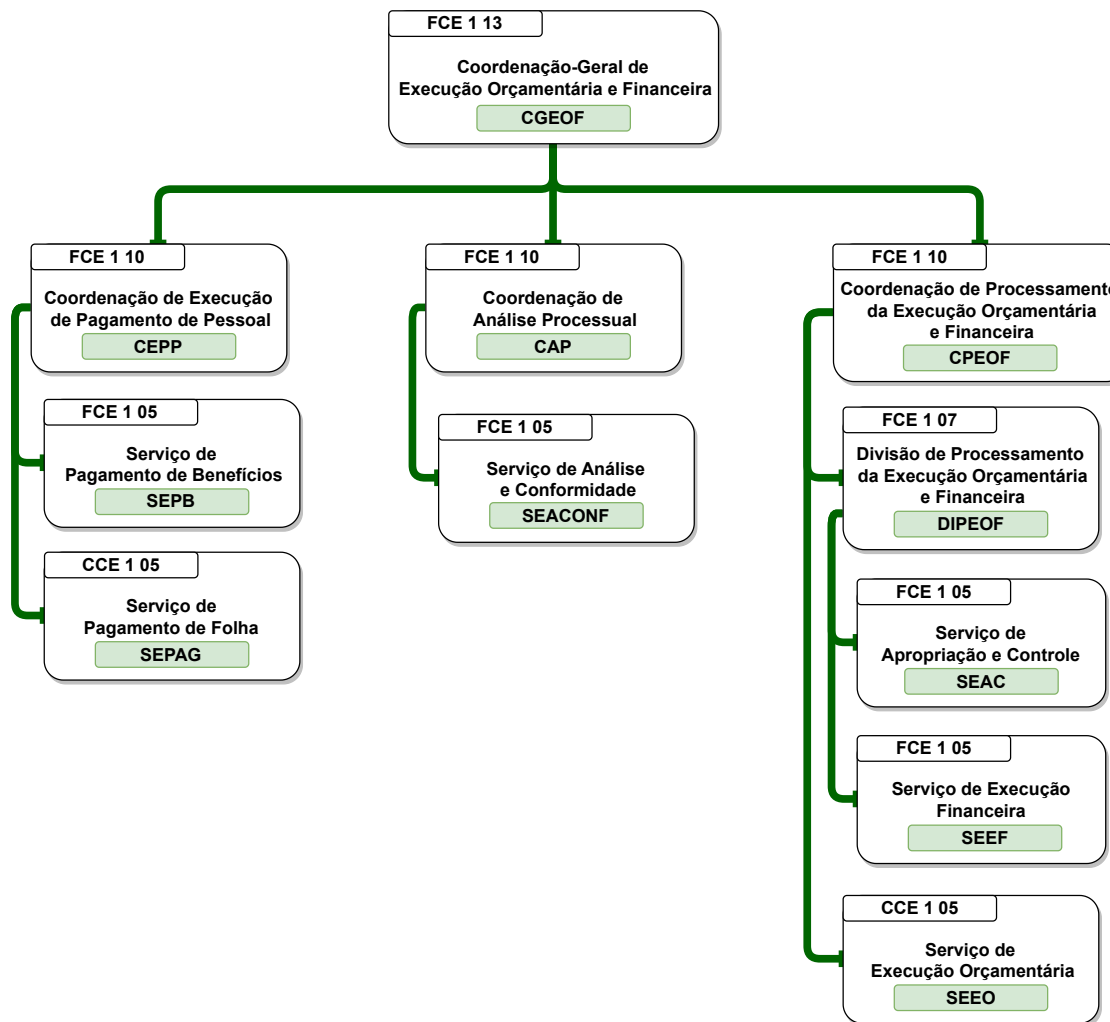

Organograma
Ministério da Agricultura e Pecuária

Organograma da Estrutura Organizacional do MAPA

Decreto nº 11.332 de 01/01/2023

SECRETARIA-EXECUTIVA

Organograma Ministério da Agricultura e Pecuária

Organograma Ministério da Agricultura e Pecuária

Organograma Ministério da Agricultura e Pecuária

Organograma Ministério da Agricultura e Pecuária

Organograma Ministério da Agricultura e Pecuária

Organograma Ministério da Agricultura e Pecuária

Organograma Ministério da Agricultura e Pecuária

Organograma Ministério da Agricultura e Pecuária

Organograma Ministério da Agricultura e Pecuária