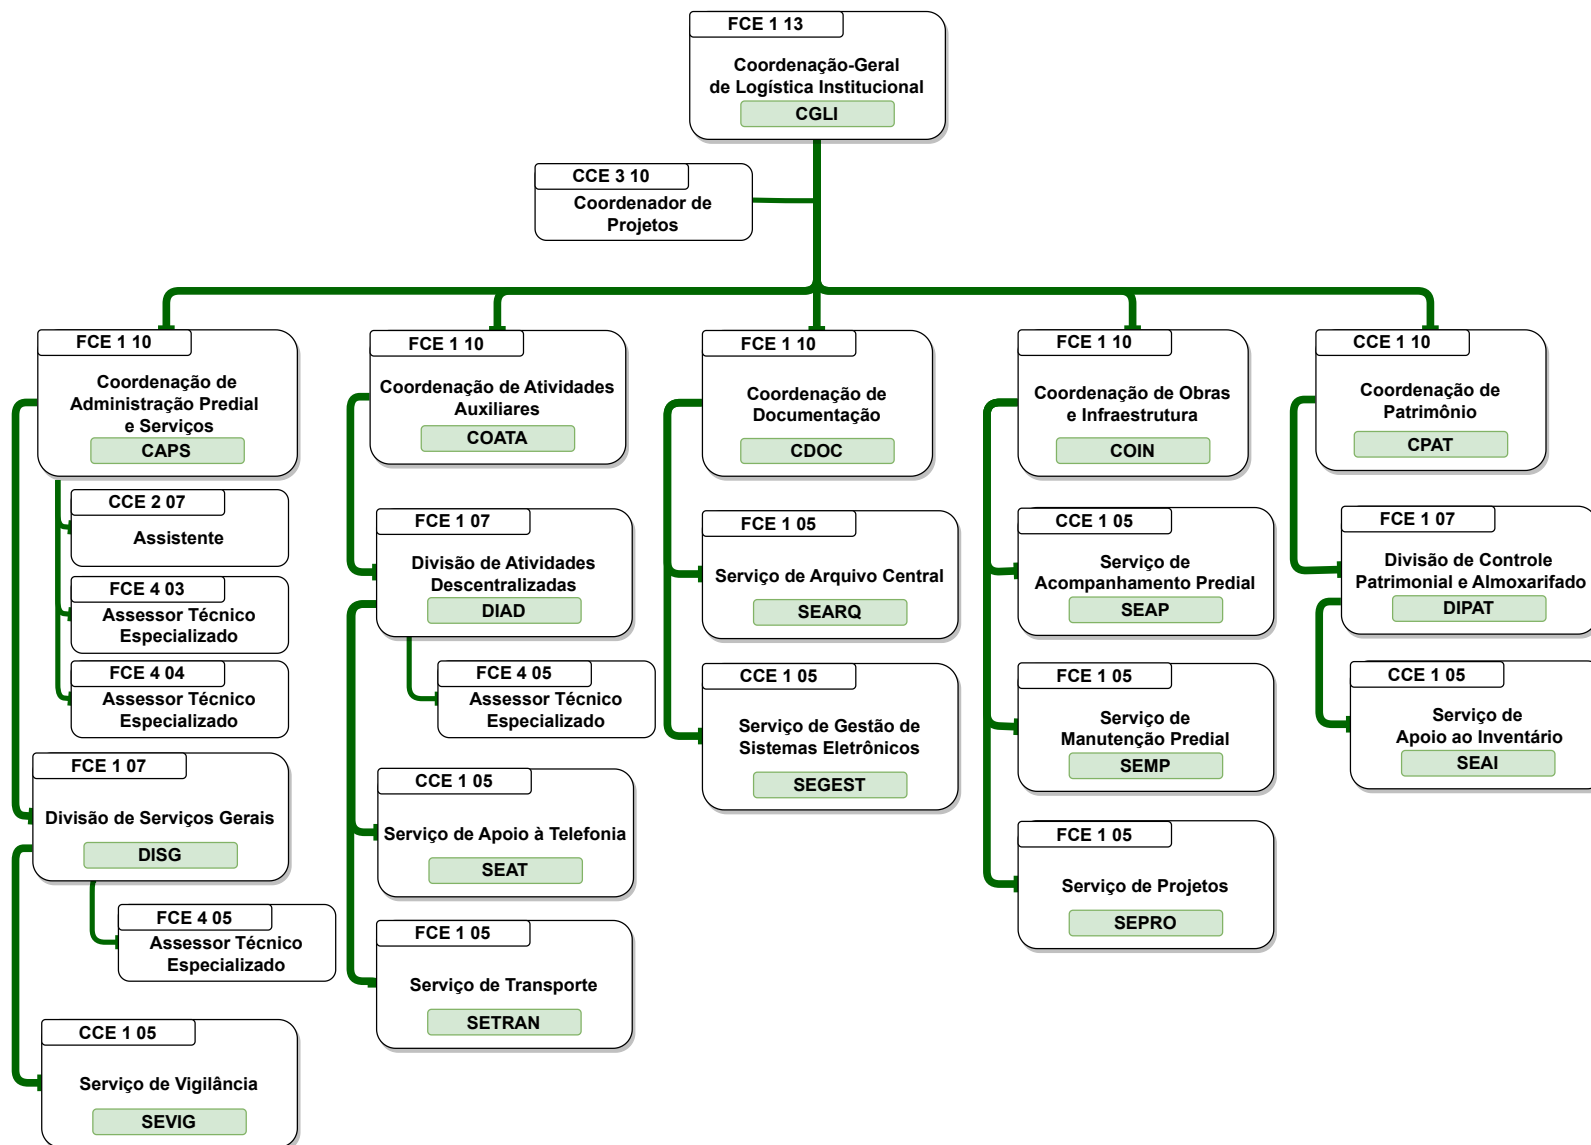

Organograma
Ministério da Agricultura e Pecuária

Organograma da Estrutura Organizacional do MAPA

Decreto nº 11.332 de 01/01/2023

SECRETARIA-EXECUTIVA

Organograma Ministério da Agricultura e Pecuária

Organograma Ministério da Agricultura e Pecuária

Organograma Ministério da Agricultura e Pecuária

Organograma Ministério da Agricultura e Pecuária

Organograma Ministério da Agricultura e Pecuária

Organograma Ministério da Agricultura e Pecuária

Organograma Ministério da Agricultura e Pecuária

Organograma Ministério da Agricultura e Pecuária

Organograma Ministério da Agricultura e Pecuária