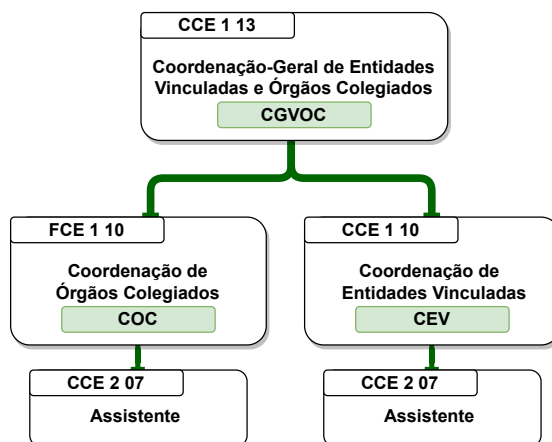

Organograma
Ministério da Agricultura e Pecuária

Organograma da Estrutura Organizacional do MAPA

Decreto nº 11.332 de 01/01/2023

SECRETARIA-EXECUTIVA

Organograma Ministério da Agricultura e Pecuária

Organograma Ministério da Agricultura e Pecuária

Organograma Ministério da Agricultura e Pecuária

Organograma Ministério da Agricultura e Pecuária

Organograma Ministério da Agricultura e Pecuária

Organograma Ministério da Agricultura e Pecuária

Organograma Ministério da Agricultura e Pecuária