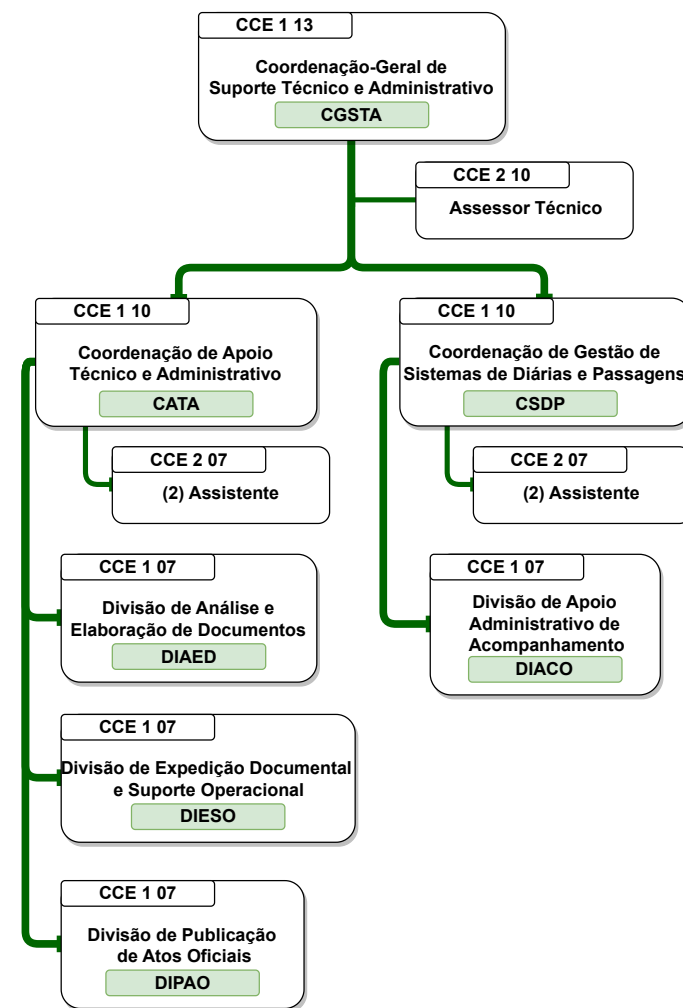

Organograma
Ministério da Agricultura e Pecuária

Organograma da Estrutura Organizacional do MAPA

Decreto nº 11.332 de 01/01/2023

SECRETARIA-EXECUTIVA

Organograma Ministério da Agricultura e Pecuária

Organograma Ministério da Agricultura e Pecuária

Organograma Ministério da Agricultura e Pecuária

Organograma Ministério da Agricultura e Pecuária

Organograma Ministério da Agricultura e Pecuária

Organograma Ministério da Agricultura e Pecuária

Organograma Ministério da Agricultura e Pecuária

Organograma Ministério da Agricultura e Pecuária

Organograma Ministério da Agricultura e Pecuária