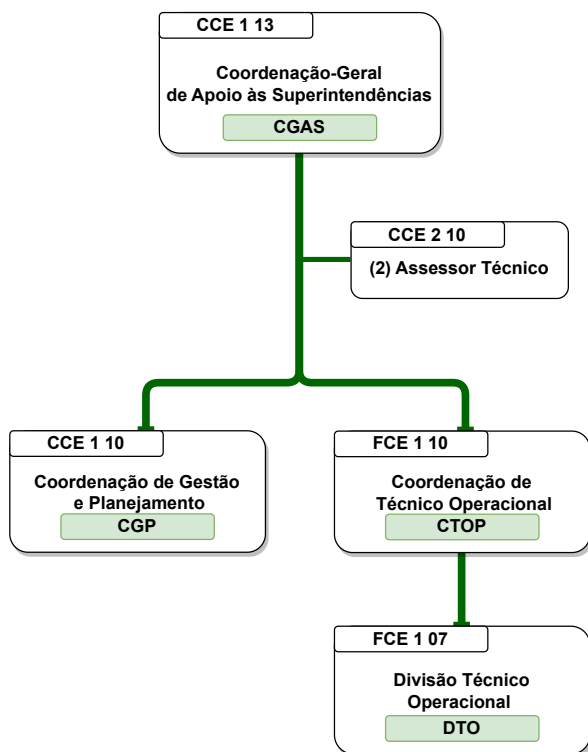

Organograma
Ministério da Agricultura e Pecuária

Organograma da Estrutura Organizacional do MAPA

Decreto nº 11.332 de 01/01/2023

SECRETARIA-EXECUTIVA

Organograma Ministério da Agricultura e Pecuária

Organograma Ministério da Agricultura e Pecuária

Organograma Ministério da Agricultura e Pecuária

Organograma Ministério da Agricultura e Pecuária

Organograma Ministério da Agricultura e Pecuária

Organograma Ministério da Agricultura e Pecuária

Organograma Ministério da Agricultura e Pecuária