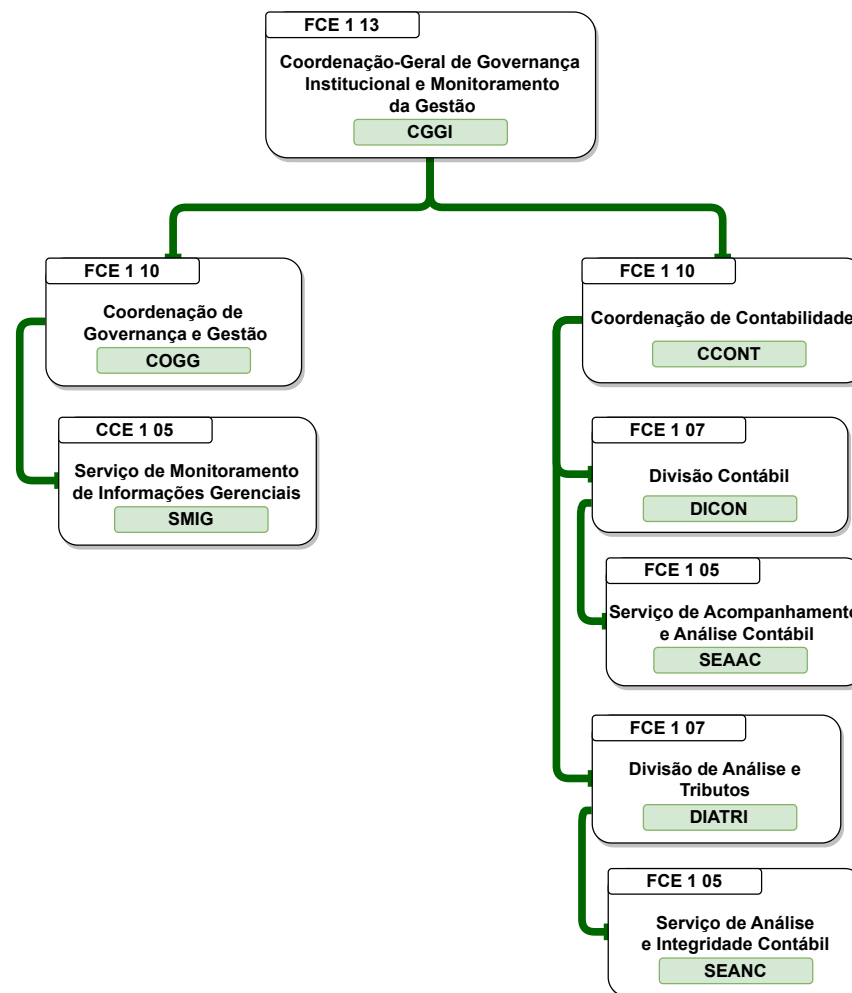

Organograma
Ministério da Agricultura e Pecuária

Organograma da Estrutura Organizacional do MAPA

Decreto nº 11.332 de 01/01/2023

SECRETARIA-EXECUTIVA

Organograma Ministério da Agricultura e Pecuária

Organograma Ministério da Agricultura e Pecuária

Organograma Ministério da Agricultura e Pecuária

Organograma Ministério da Agricultura e Pecuária

Organograma Ministério da Agricultura e Pecuária

Organograma Ministério da Agricultura e Pecuária

Organograma Ministério da Agricultura e Pecuária

Organograma Ministério da Agricultura e Pecuária

Organograma Ministério da Agricultura e Pecuária