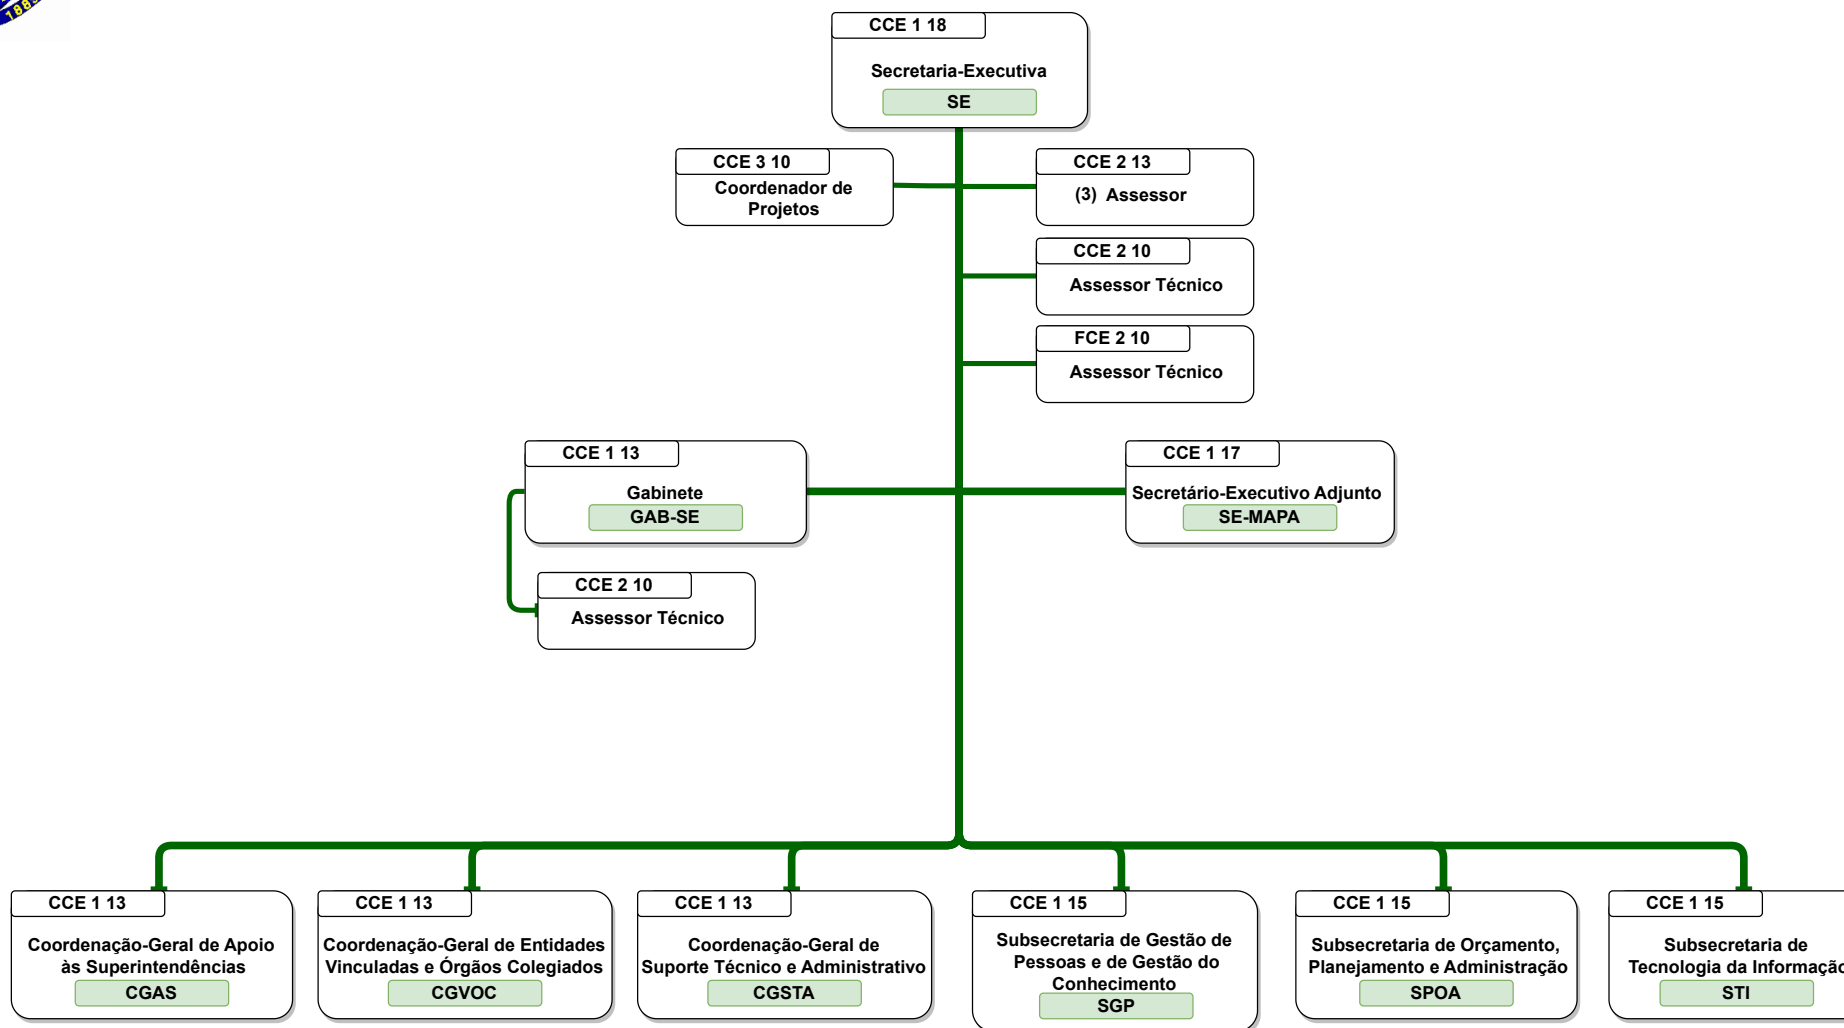

Organograma
Ministério da Agricultura e Pecuária

Organograma da Estrutura Organizacional do MAPA

Decreto nº 11.332 de 01/01/2023

SECRETARIA-EXECUTIVA

Organograma Ministério da Agricultura e Pecuária

Organograma Ministério da Agricultura e Pecuária

Organograma Ministério da Agricultura e Pecuária

Organograma Ministério da Agricultura e Pecuária

Organograma Ministério da Agricultura e Pecuária

Organograma Ministério da Agricultura e Pecuária

Organograma Ministério da Agricultura e Pecuária

Organograma Ministério da Agricultura e Pecuária

Organograma Ministério da Agricultura e Pecuária