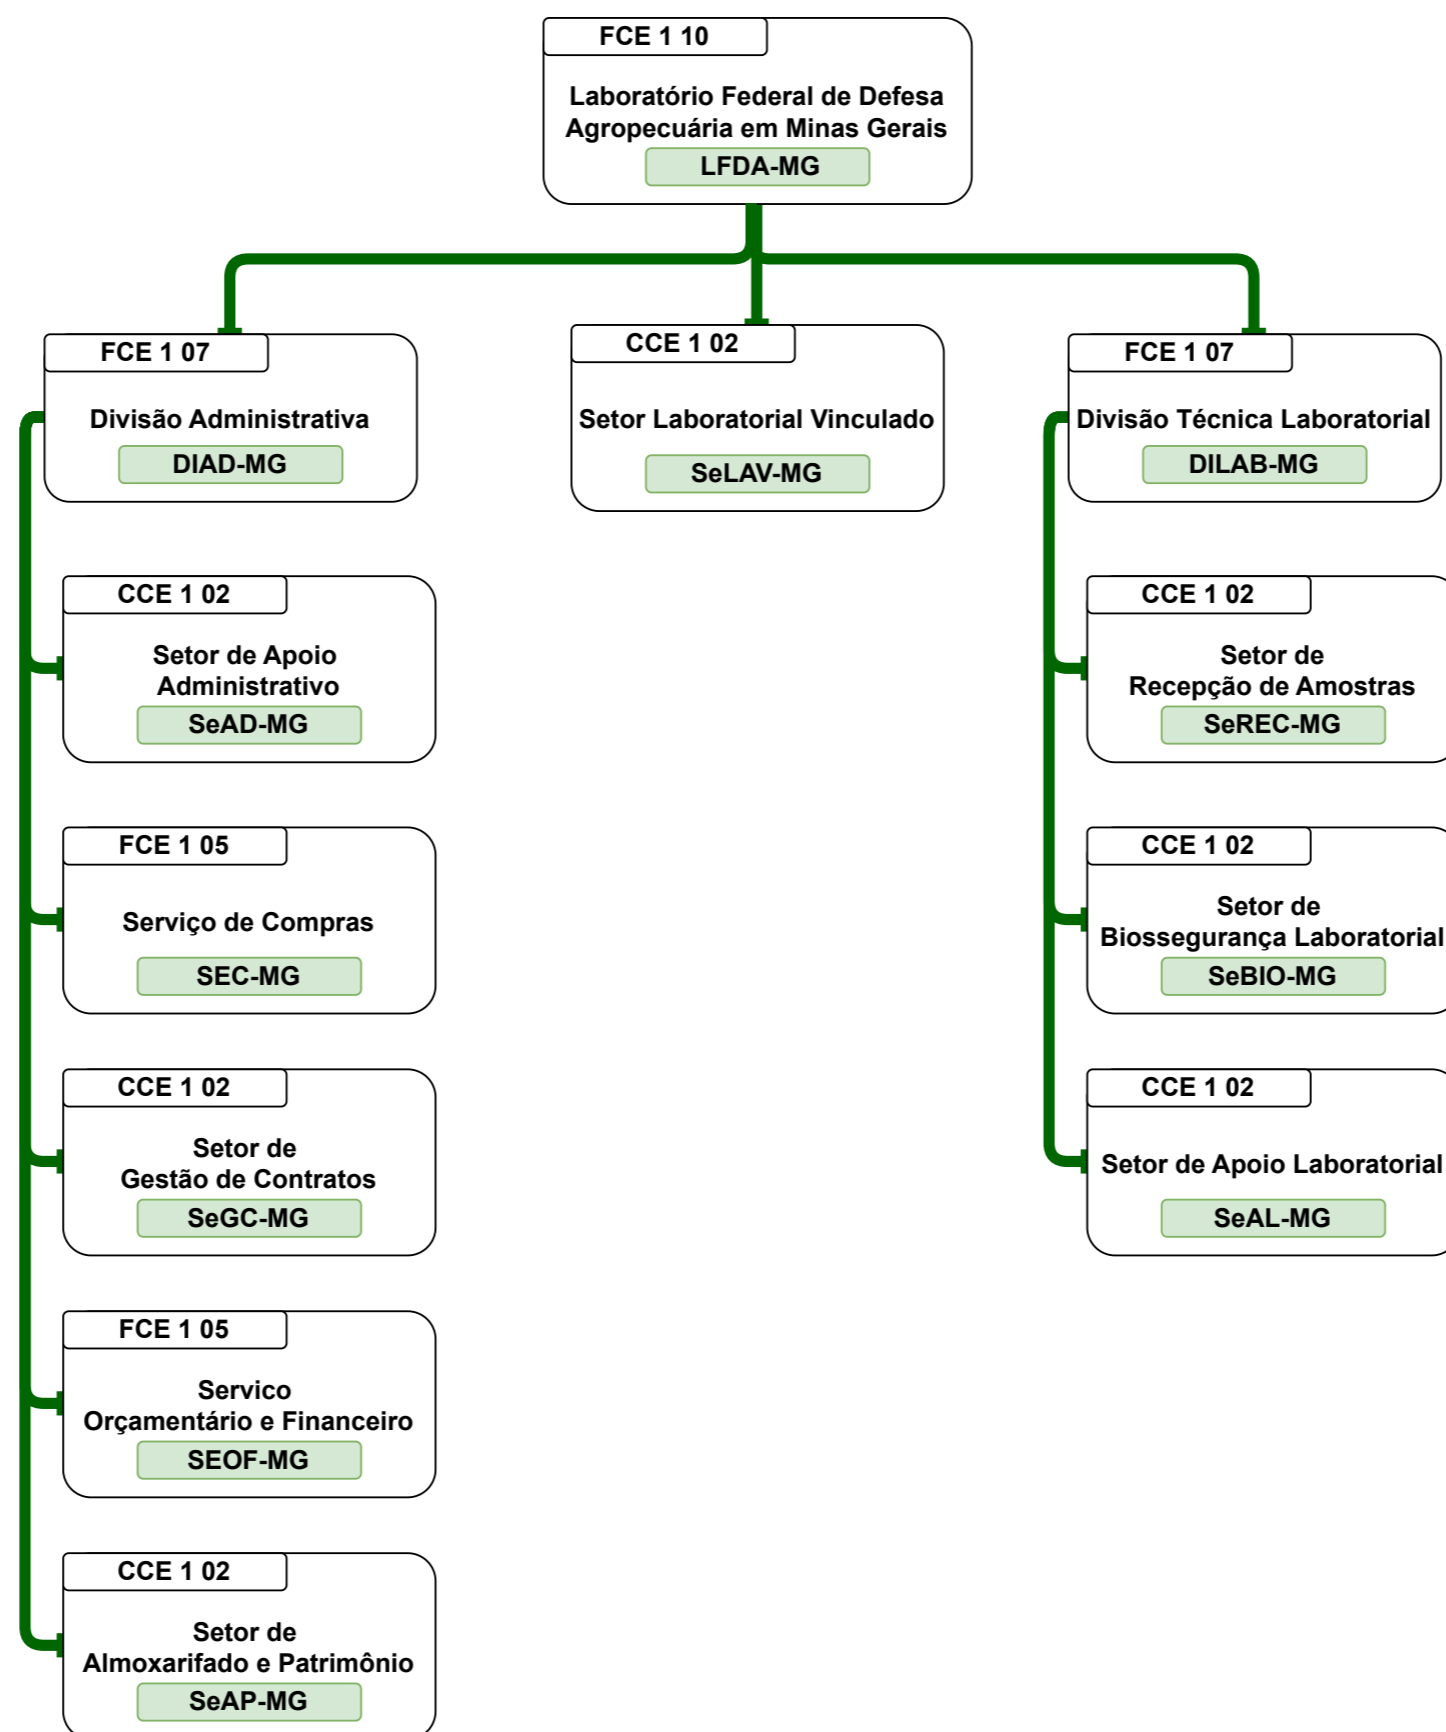

Organograma
Ministério da Agricultura e Pecuária

Organograma da Estrutura Organizacional do MAPA

SECRETARIA DE DEFESA AGROPECUÁRIA

CGPLAN / SPOA / SE

Organograma Ministério da Agricultura e Pecuária

Organograma
Ministério da Agricultura e Pecuária

Organograma Ministério da Agricultura e Pecuária

Organograma
Ministério da Agricultura e Pecuária

Organograma
Ministério da Agricultura e Pecuária

Organograma Ministério da Agricultura e Pecuária

Organograma Ministério da Agricultura e Pecuária