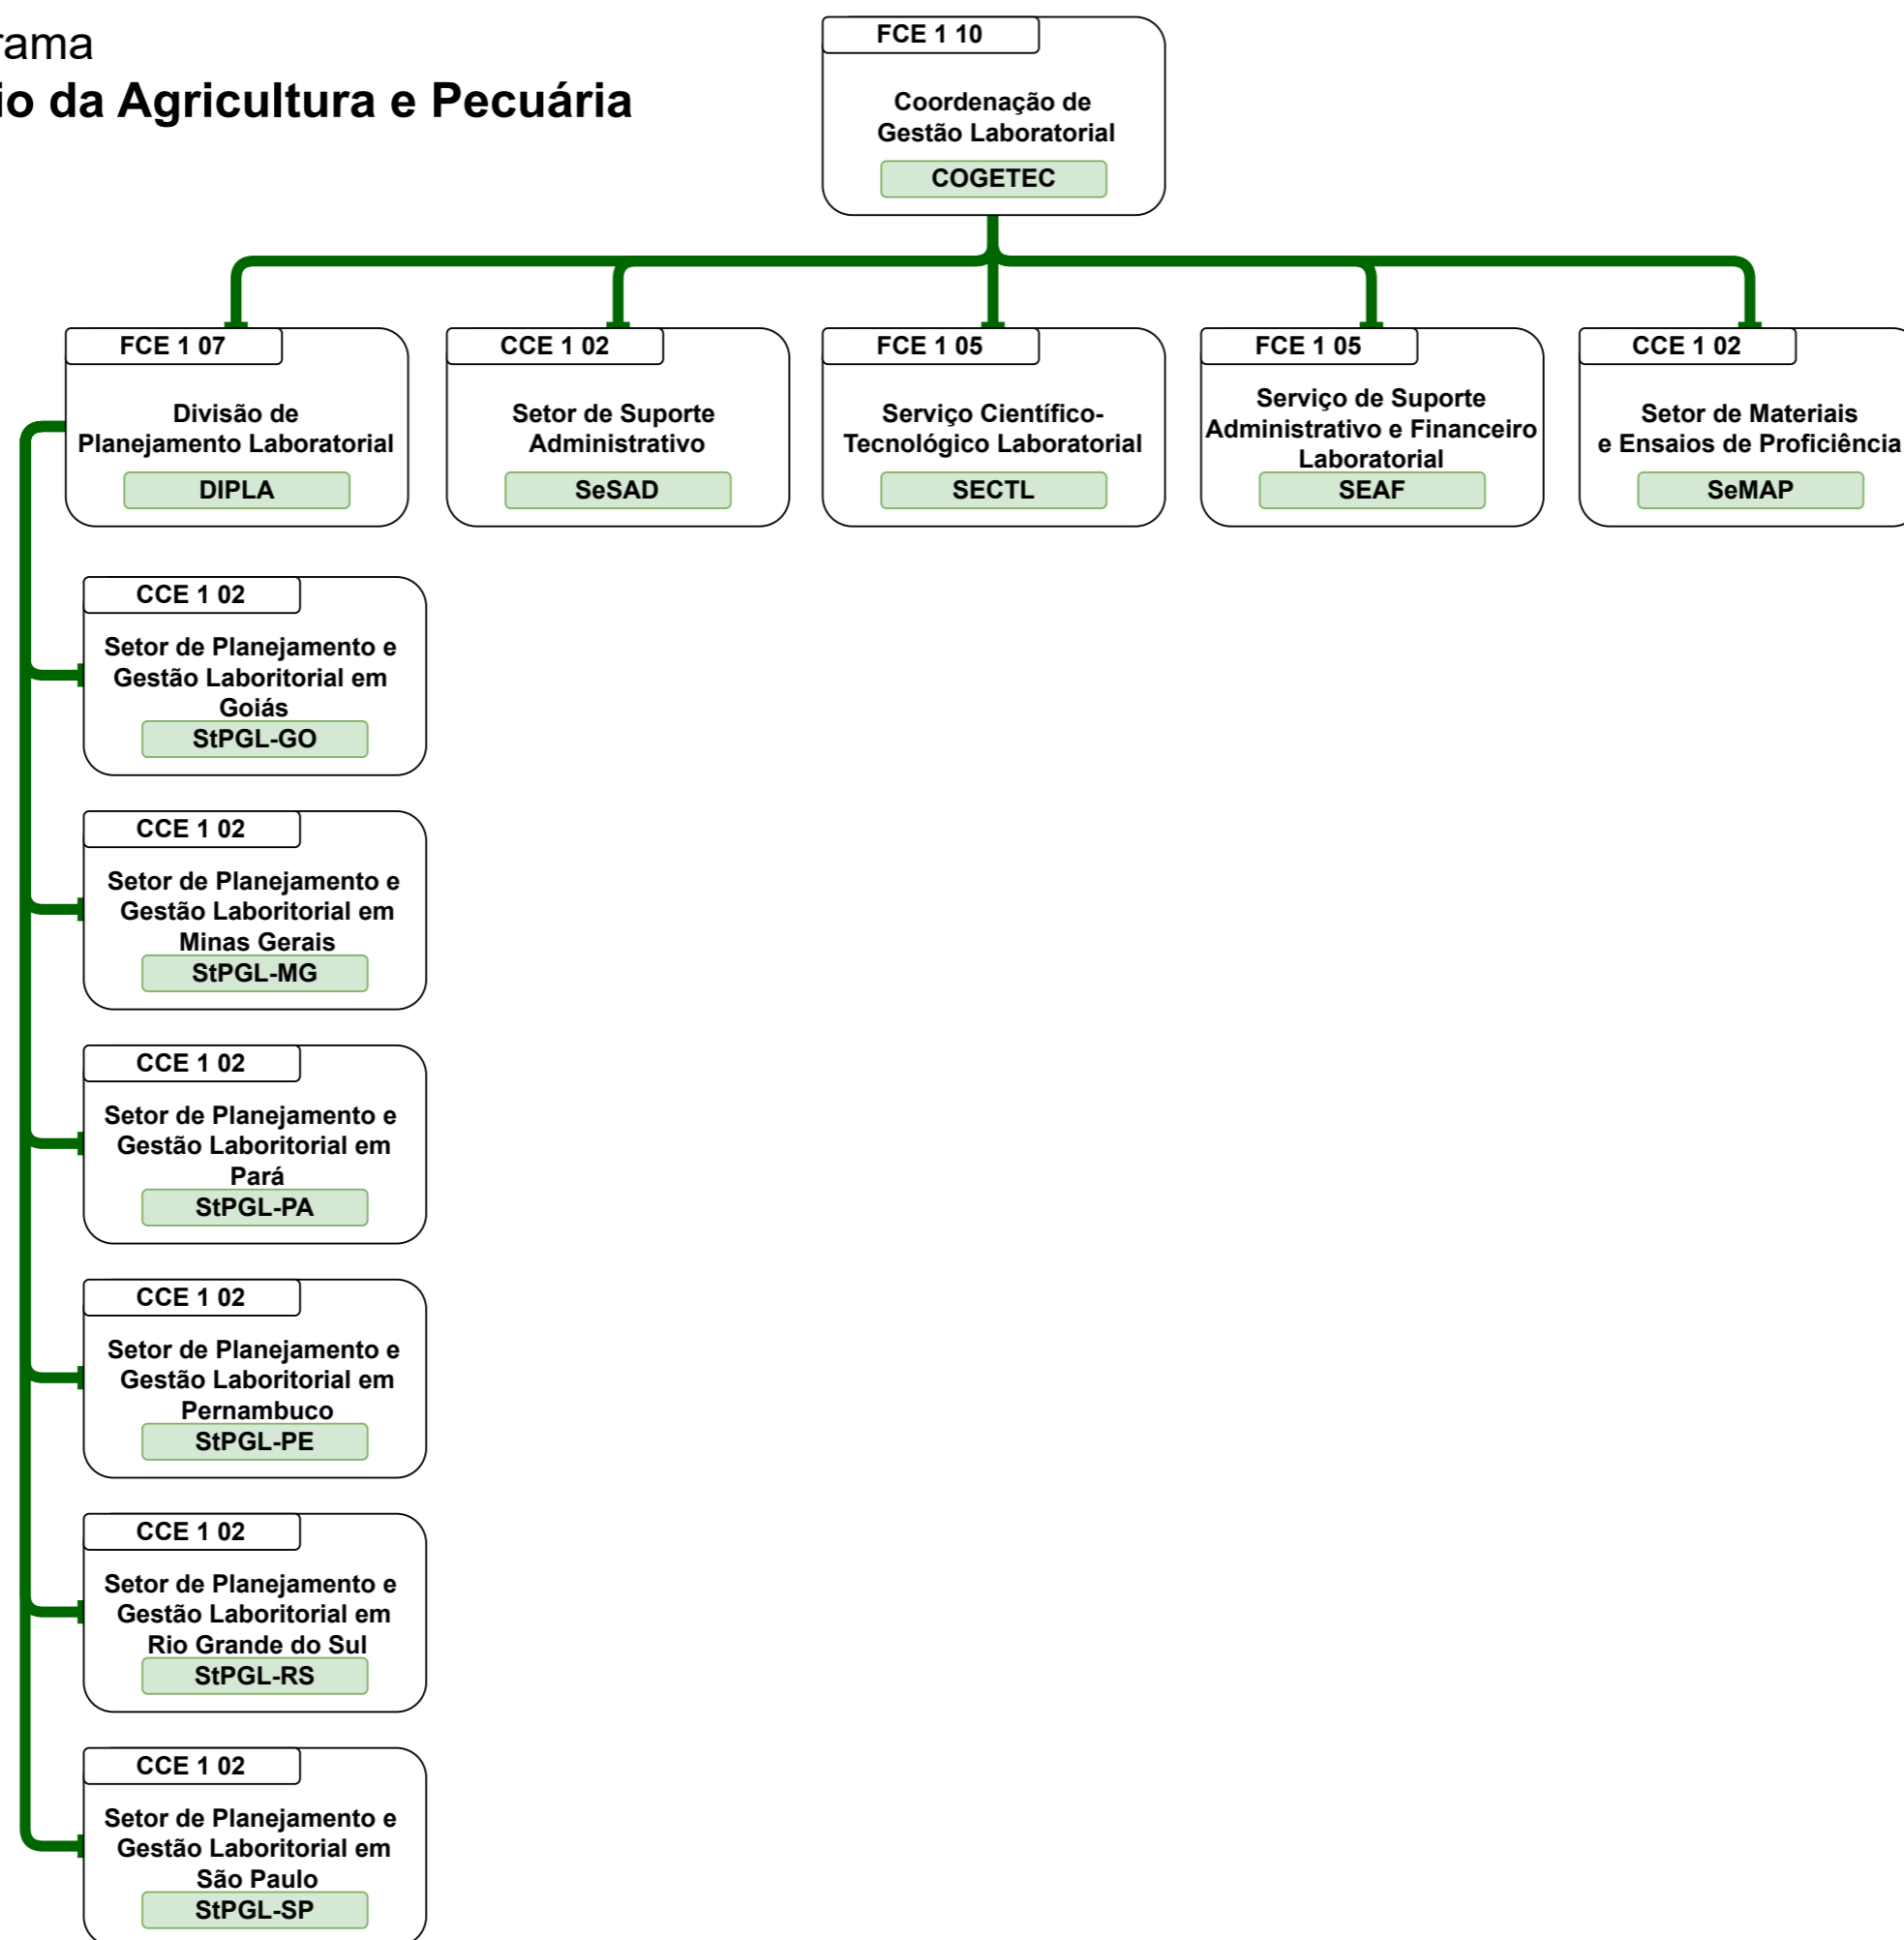

Organograma
Ministério da Agricultura e Pecuária

Organograma da Estrutura Organizacional do MAPA

SECRETARIA DE DEFESA AGROPECUÁRIA

CGPLAN / SPOA / SE

Organograma Ministério da Agricultura e Pecuária

Organograma
Ministério da Agricultura e Pecuária

Organograma Ministério da Agricultura e Pecuária

Organograma
Ministério da Agricultura e Pecuária

Organograma
Ministério da Agricultura e Pecuária

Organograma Ministério da Agricultura e Pecuária

Organograma Ministério da Agricultura e Pecuária