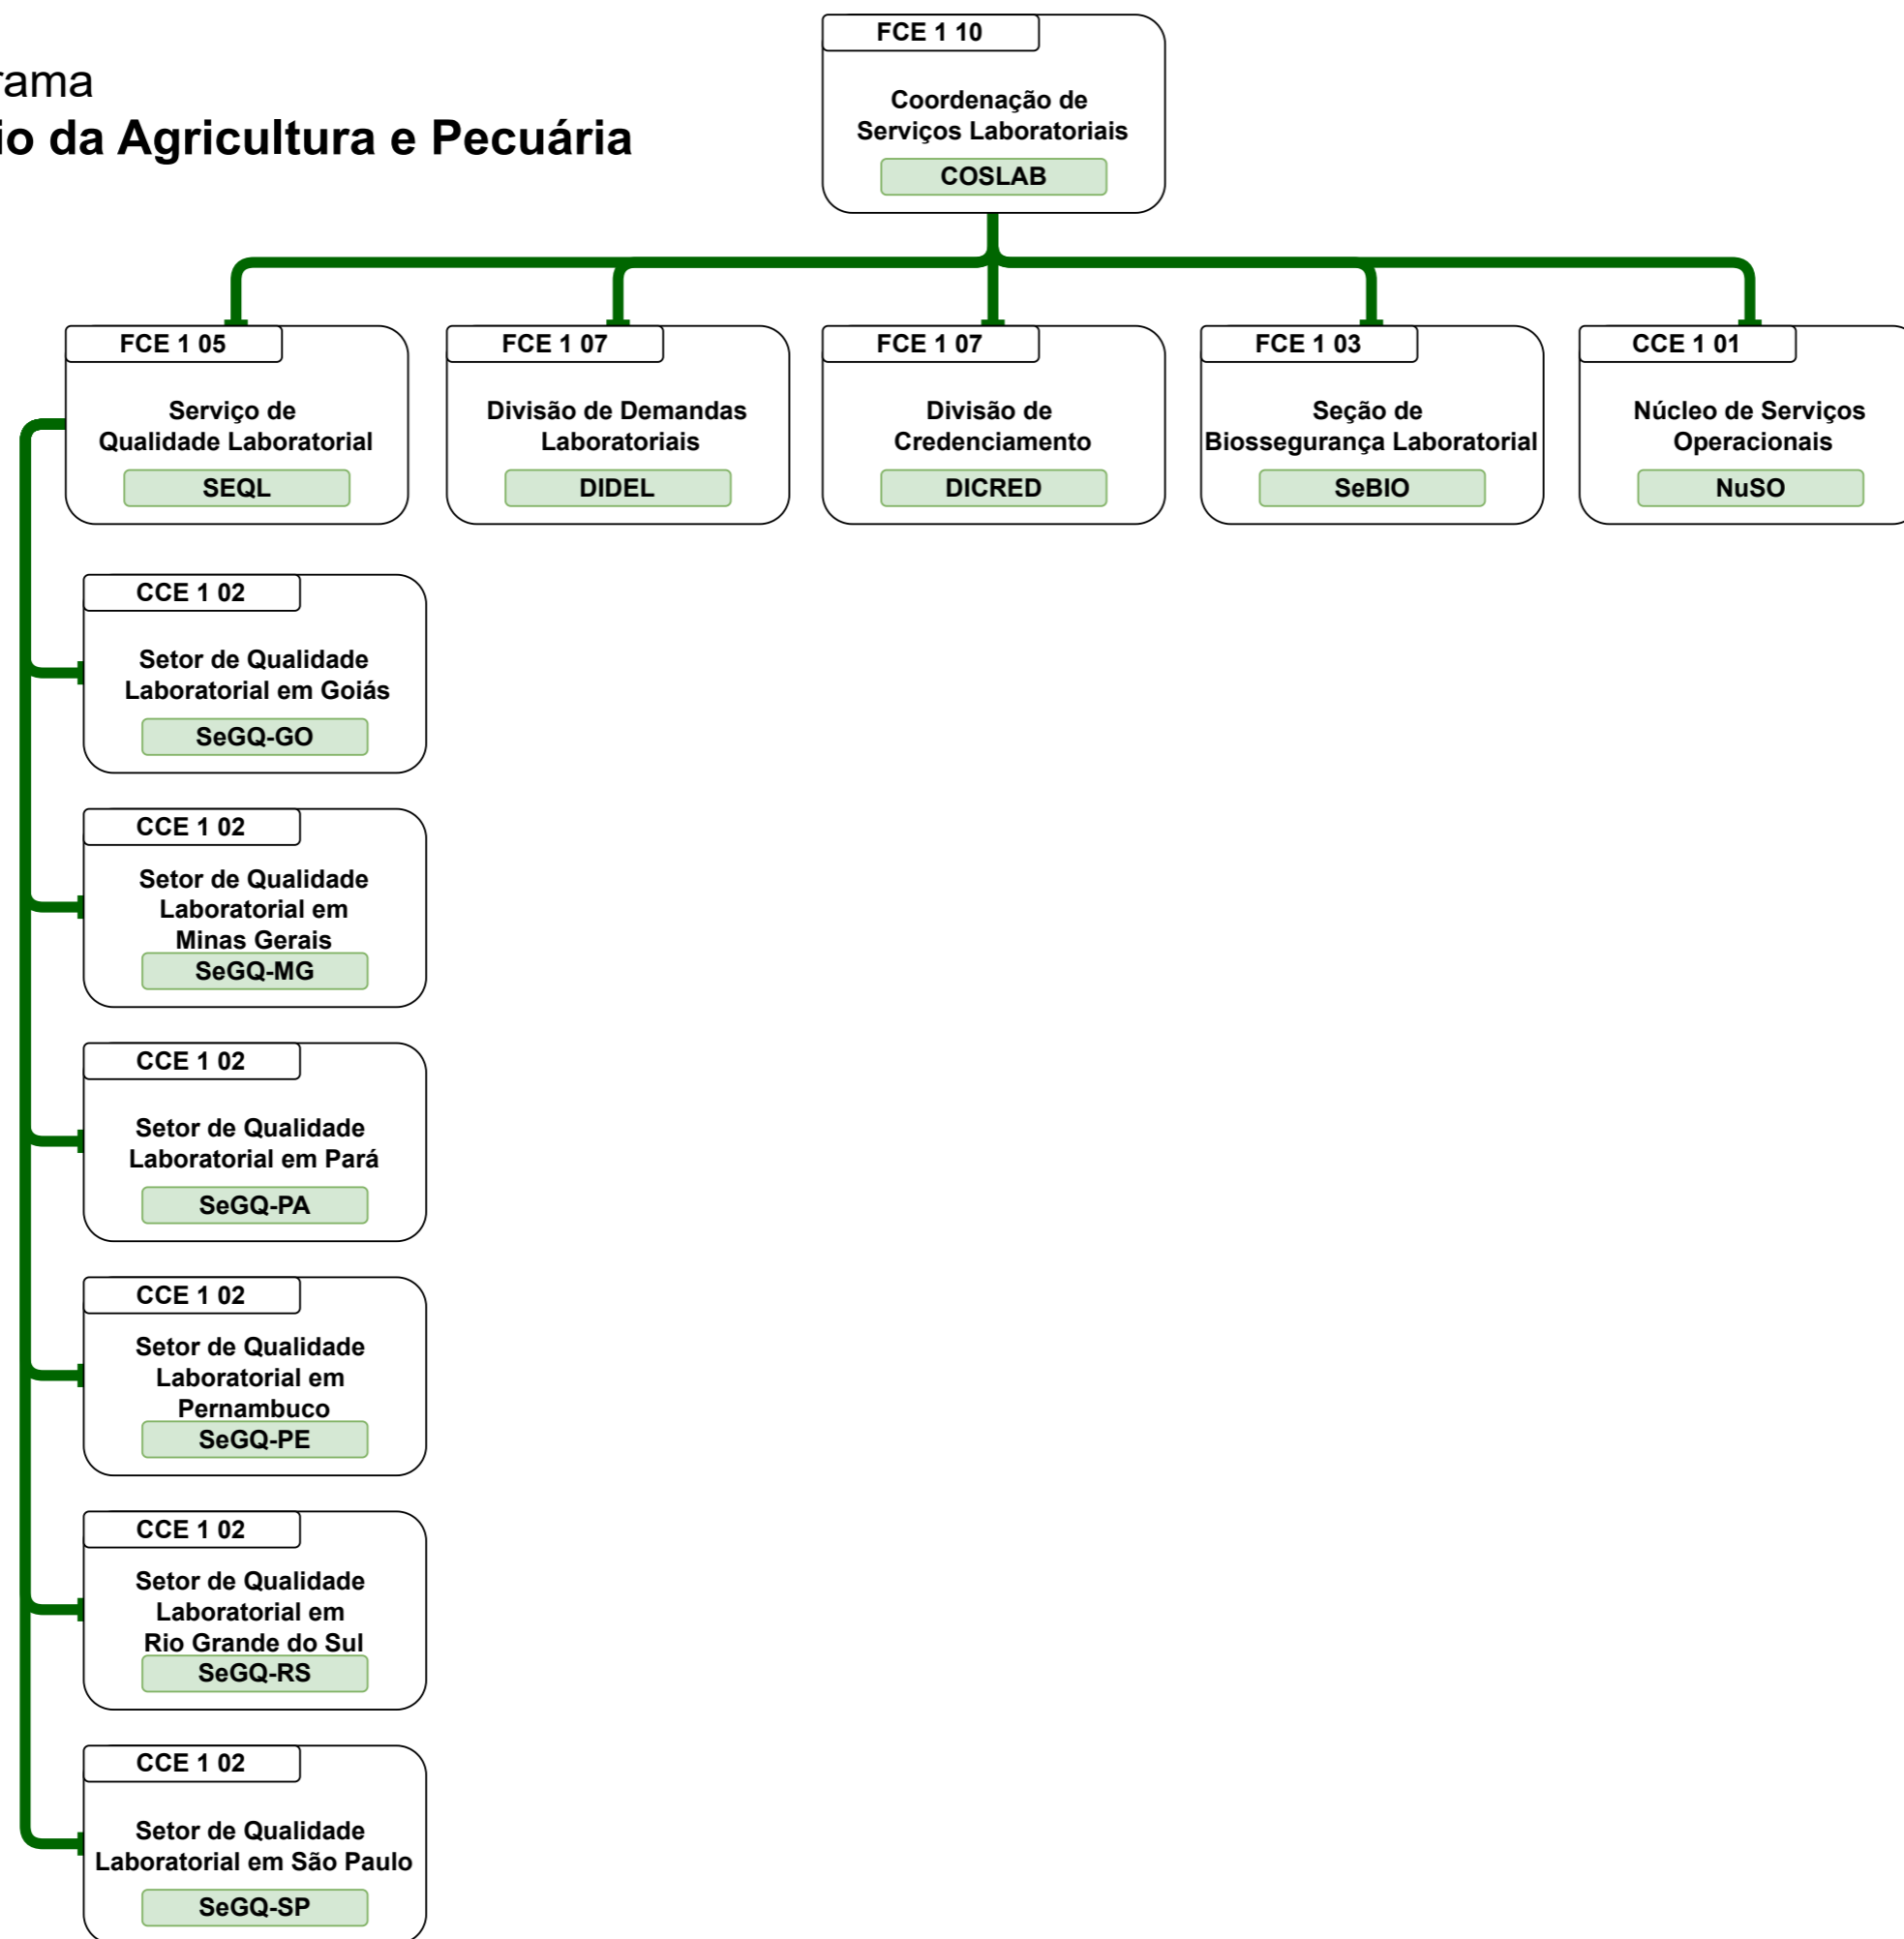

Organograma
Ministério da Agricultura e Pecuária

Organograma da Estrutura Organizacional do MAPA

SECRETARIA DE DEFESA AGROPECUÁRIA

CGPLAN / SPOA / SE

Organograma Ministério da Agricultura e Pecuária

Organograma
Ministério da Agricultura e Pecuária

Organograma Ministério da Agricultura e Pecuária

Organograma
Ministério da Agricultura e Pecuária

Organograma
Ministério da Agricultura e Pecuária

Organograma Ministério da Agricultura e Pecuária

Organograma Ministério da Agricultura e Pecuária