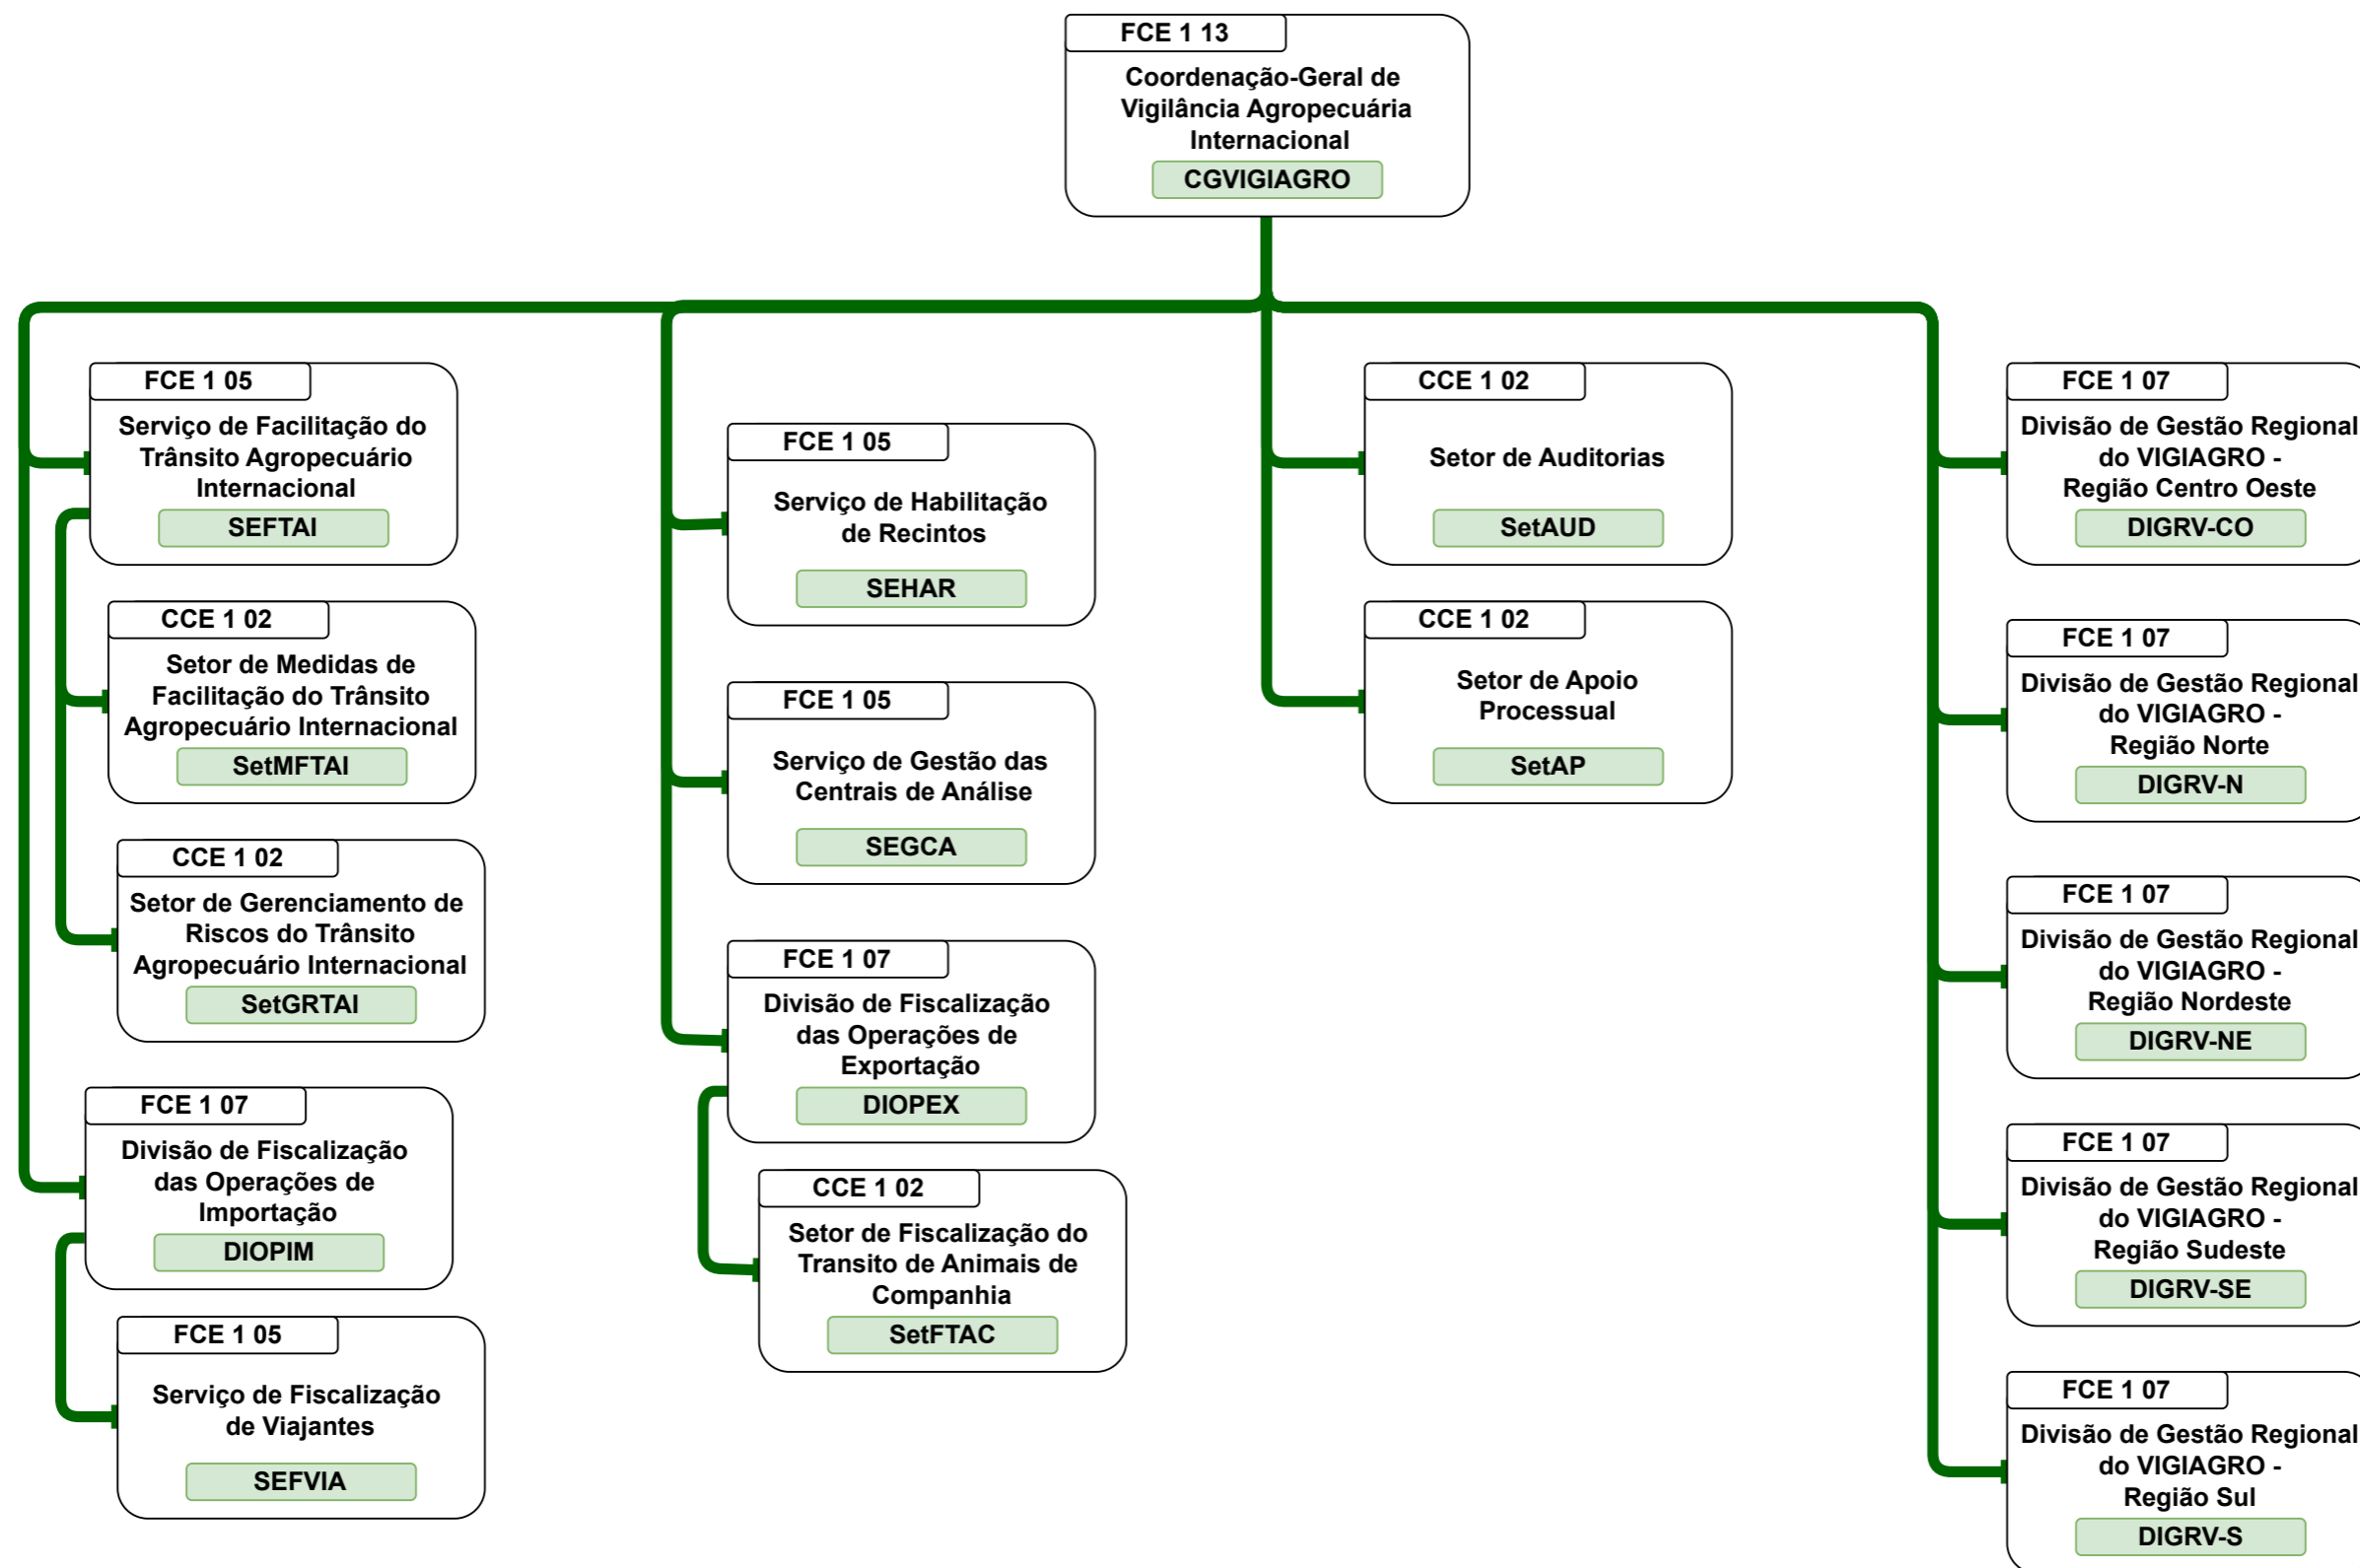

Organograma
Ministério da Agricultura e Pecuária

Organograma da Estrutura Organizacional do MAPA

SECRETARIA DE DEFESA AGROPECUÁRIA

CGPLAN / SPOA / SE

Organograma Ministério da Agricultura e Pecuária

Organograma
Ministério da Agricultura e Pecuária

Organograma Ministério da Agricultura e Pecuária

Organograma
Ministério da Agricultura e Pecuária

Organograma
Ministério da Agricultura e Pecuária

Organograma Ministério da Agricultura e Pecuária

Organograma Ministério da Agricultura e Pecuária