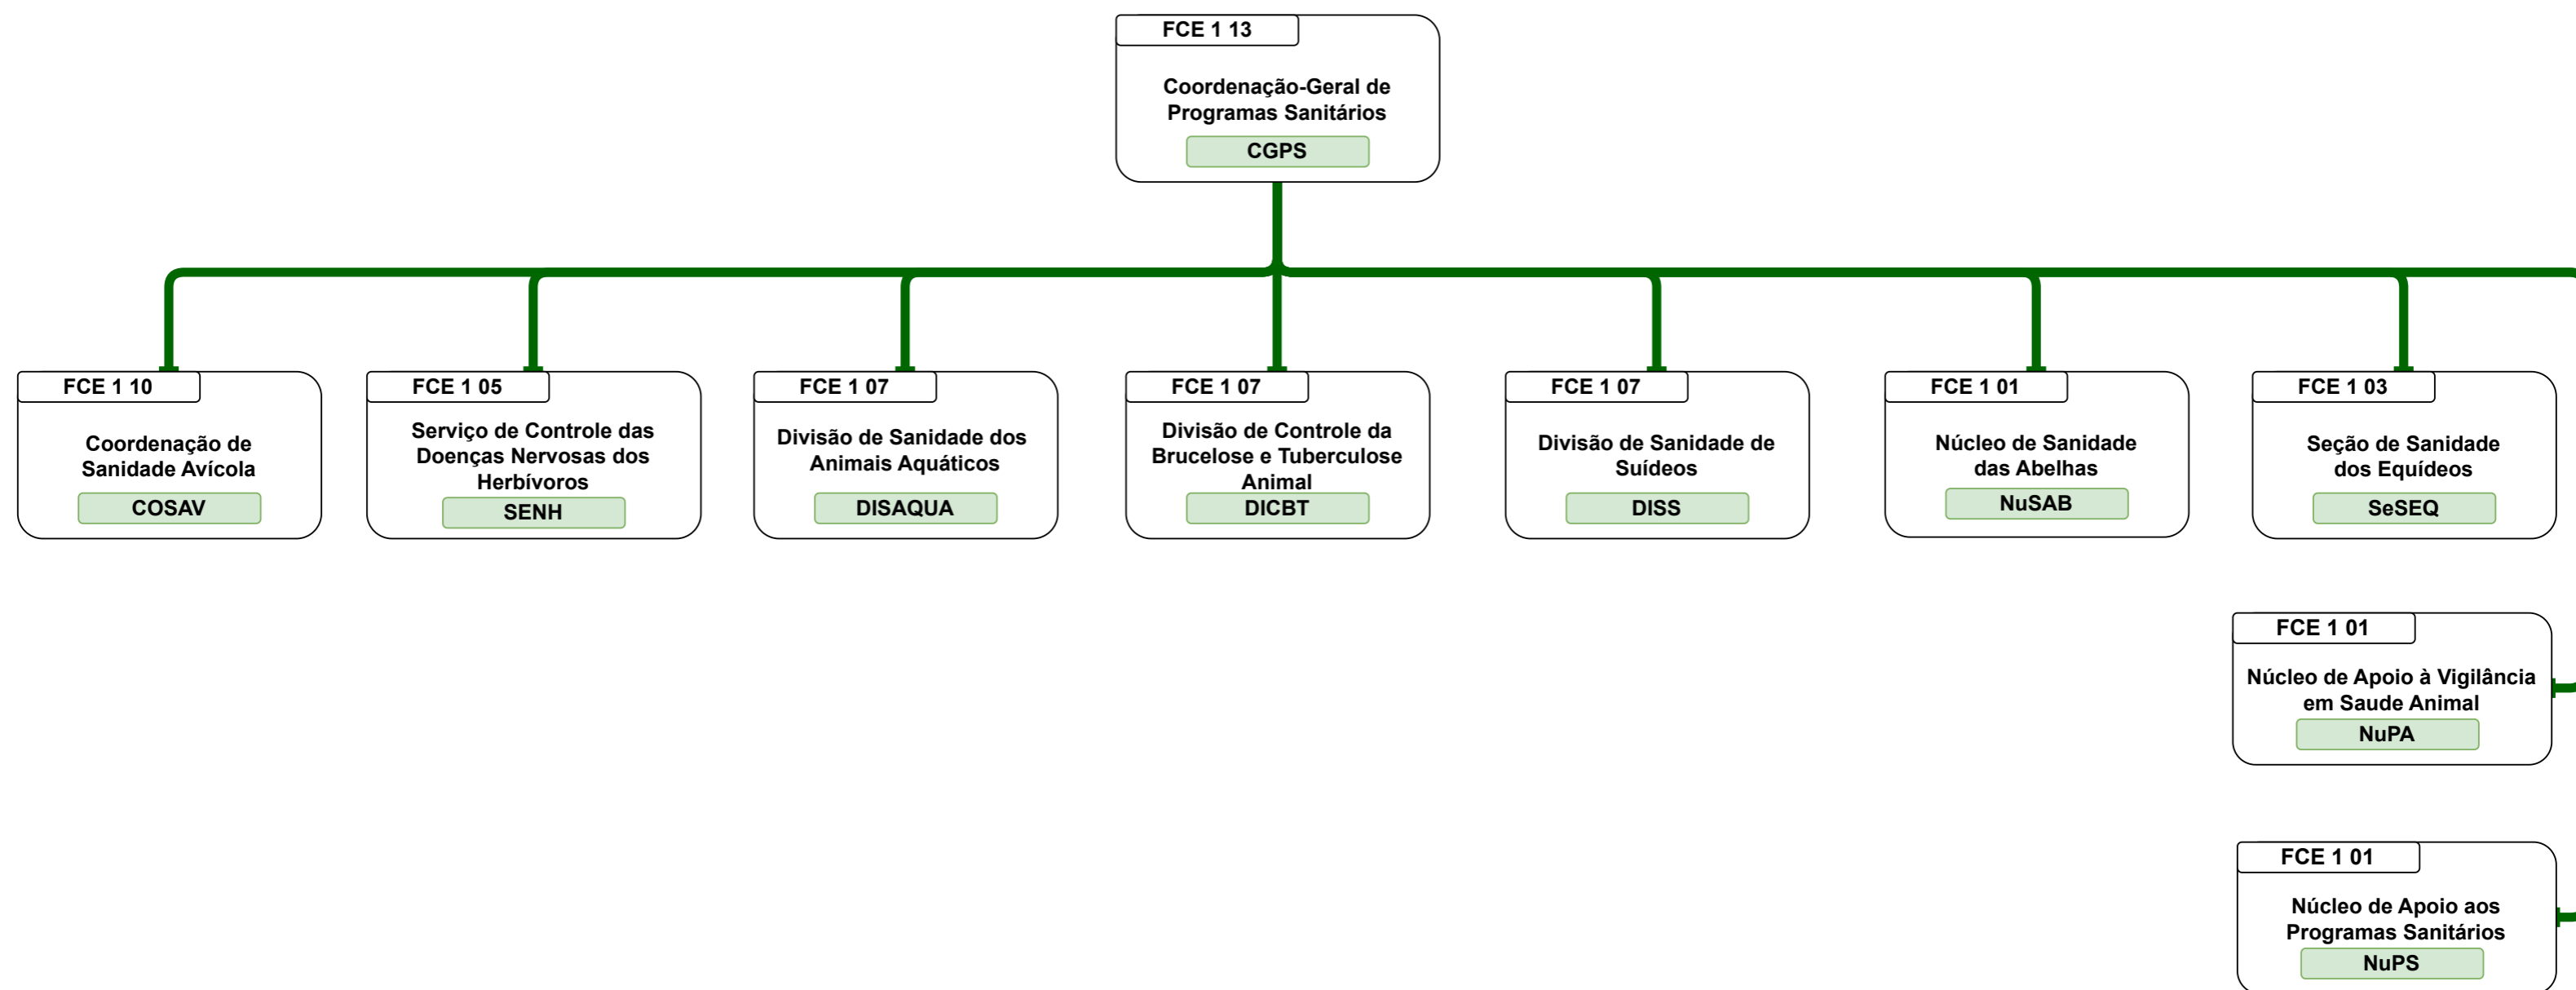

Organograma
Ministério da Agricultura e Pecuária

Organograma
Ministério da Agricultura e Pecuária

Organograma Ministério da Agricultura e Pecuária

Organograma Ministério da Agricultura e Pecuária

Organograma
Ministério da Agricultura e Pecuária

Organograma
Ministério da Agricultura e Pecuária

Organograma
Ministério da Agricultura e Pecuária

Organograma Ministério da Agricultura e Pecuária

FCE 1 15
Departamento de Inspeção
de Produtos de Origem Animal
DIPOA