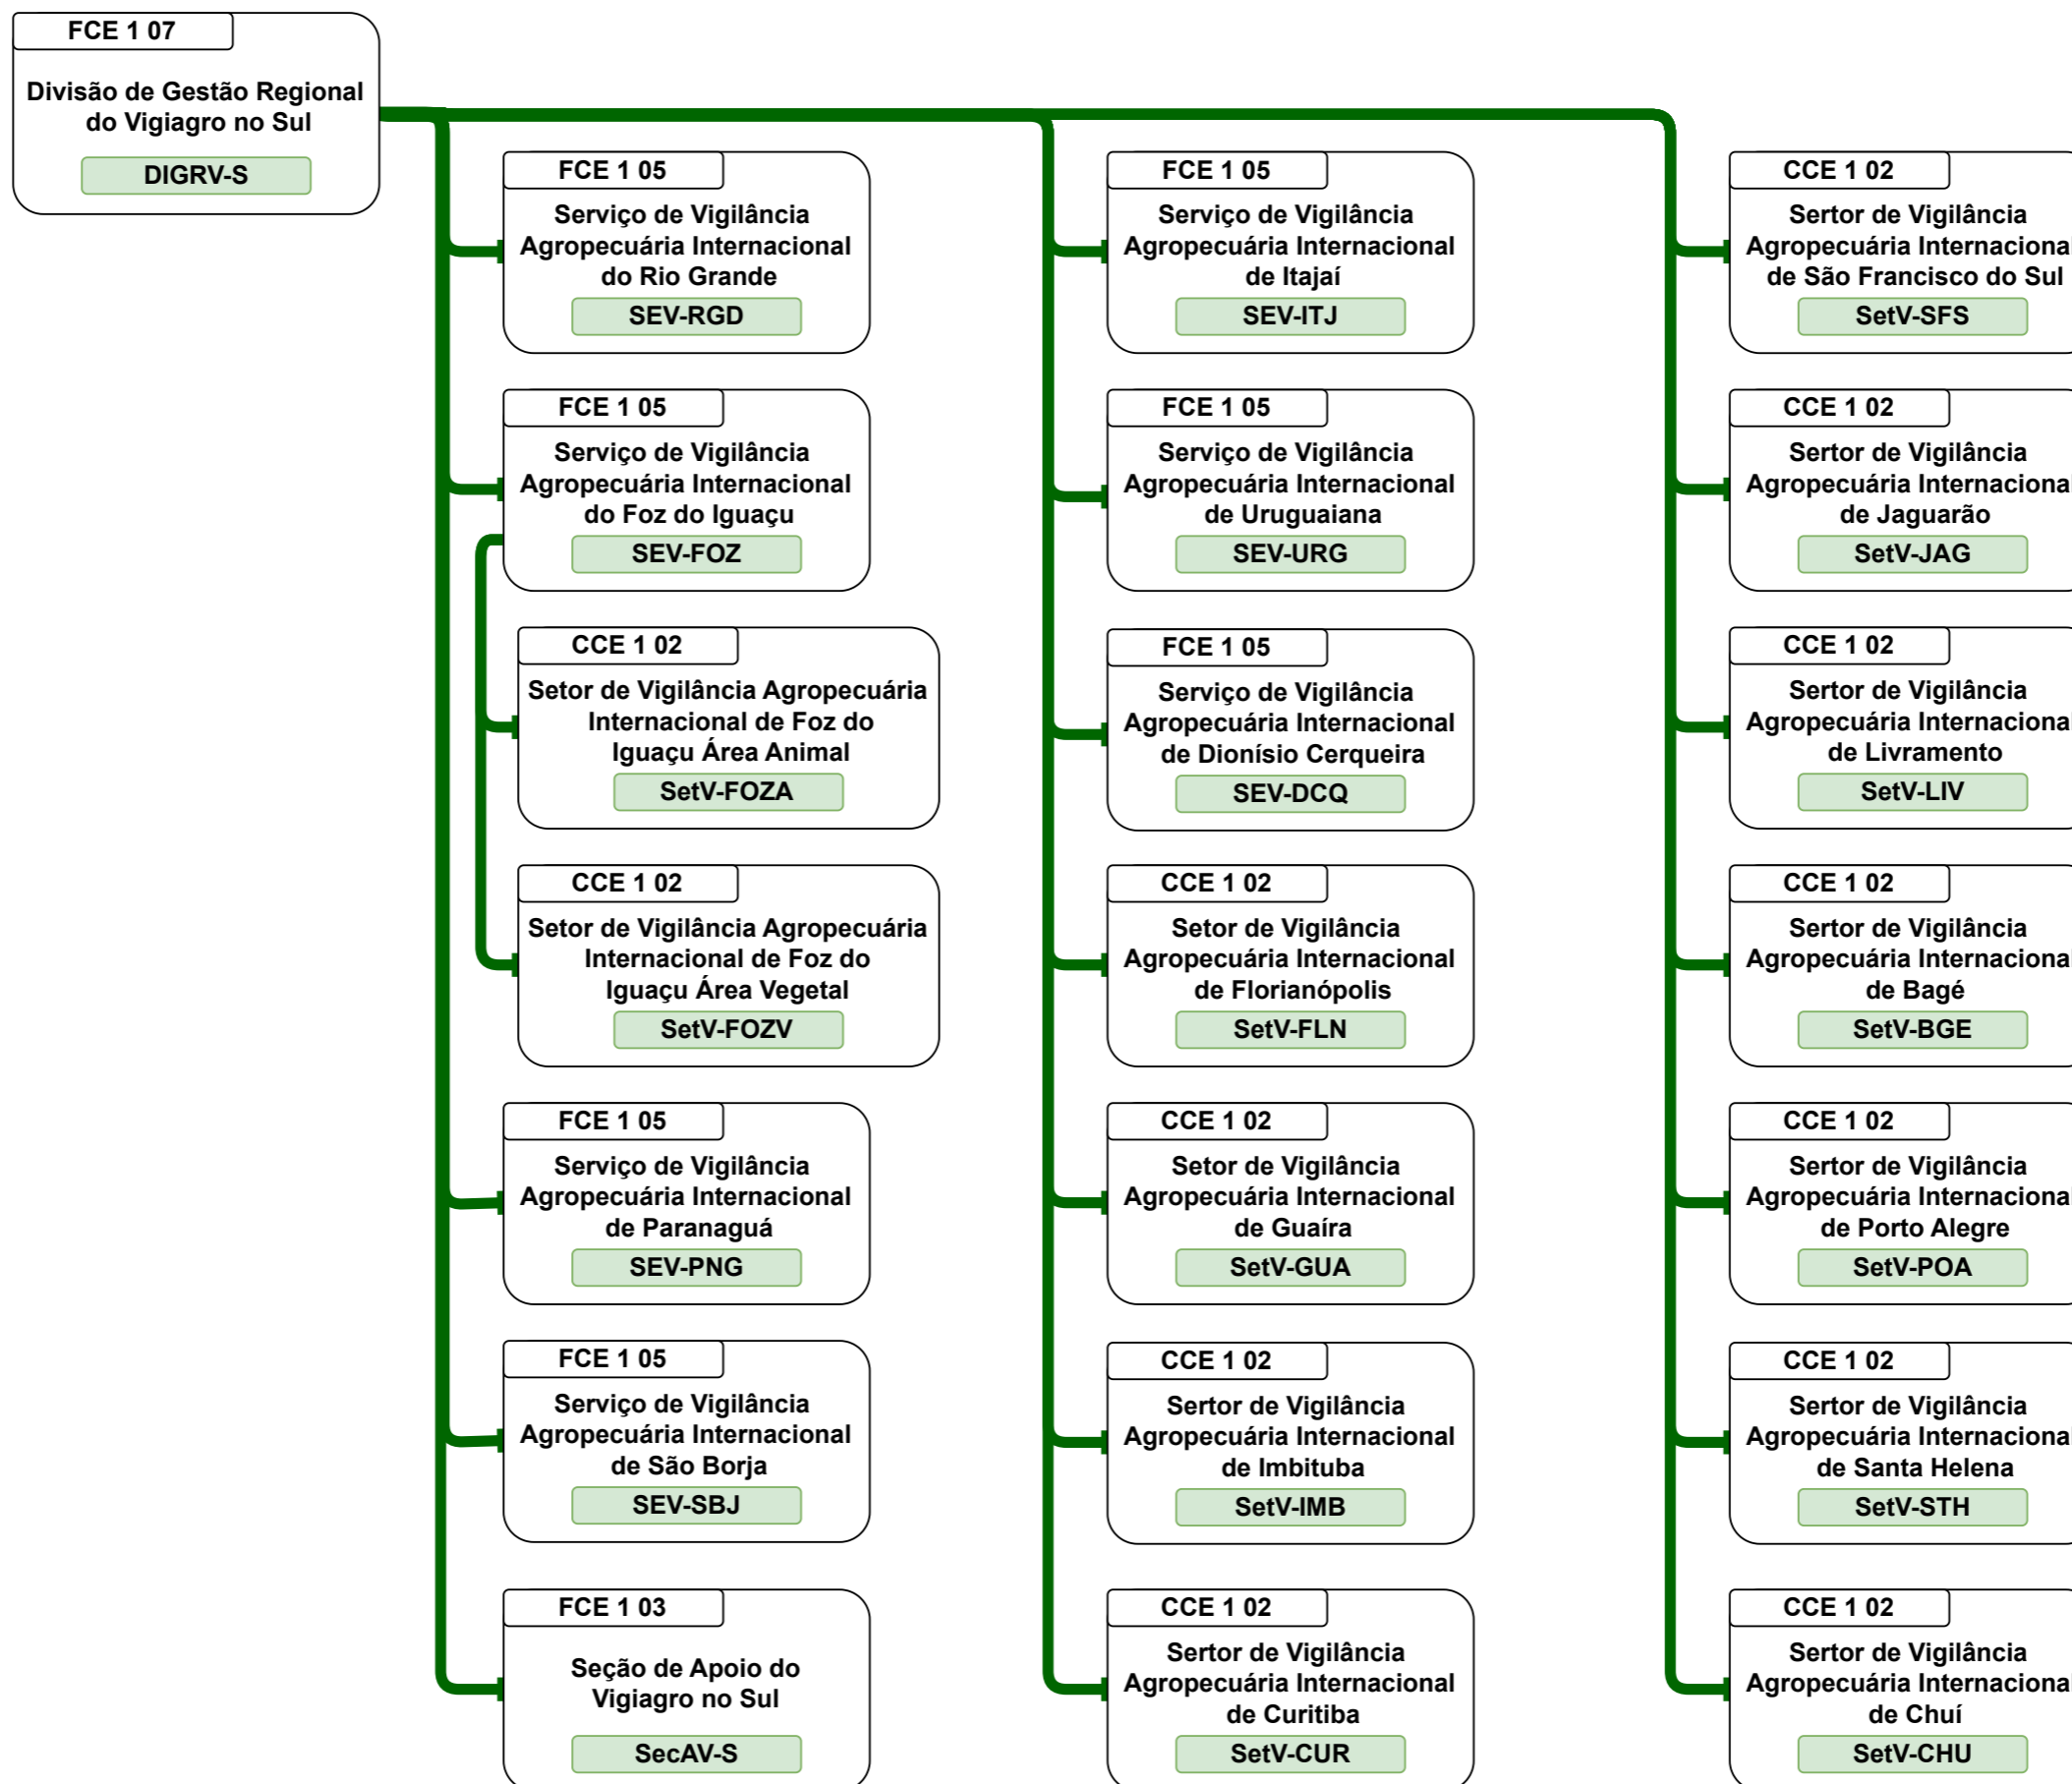

Organograma
Ministério da Agricultura e Pecuária

Organograma da Estrutura Organizacional do MAPA

SECRETARIA DE DEFESA AGROPECUÁRIA

CGPLAN / SPOA / SE

Organograma Ministério da Agricultura e Pecuária

Organograma
Ministério da Agricultura e Pecuária

Organograma Ministério da Agricultura e Pecuária

Organograma
Ministério da Agricultura e Pecuária

Organograma
Ministério da Agricultura e Pecuária

Organograma Ministério da Agricultura e Pecuária

Organograma Ministério da Agricultura e Pecuária