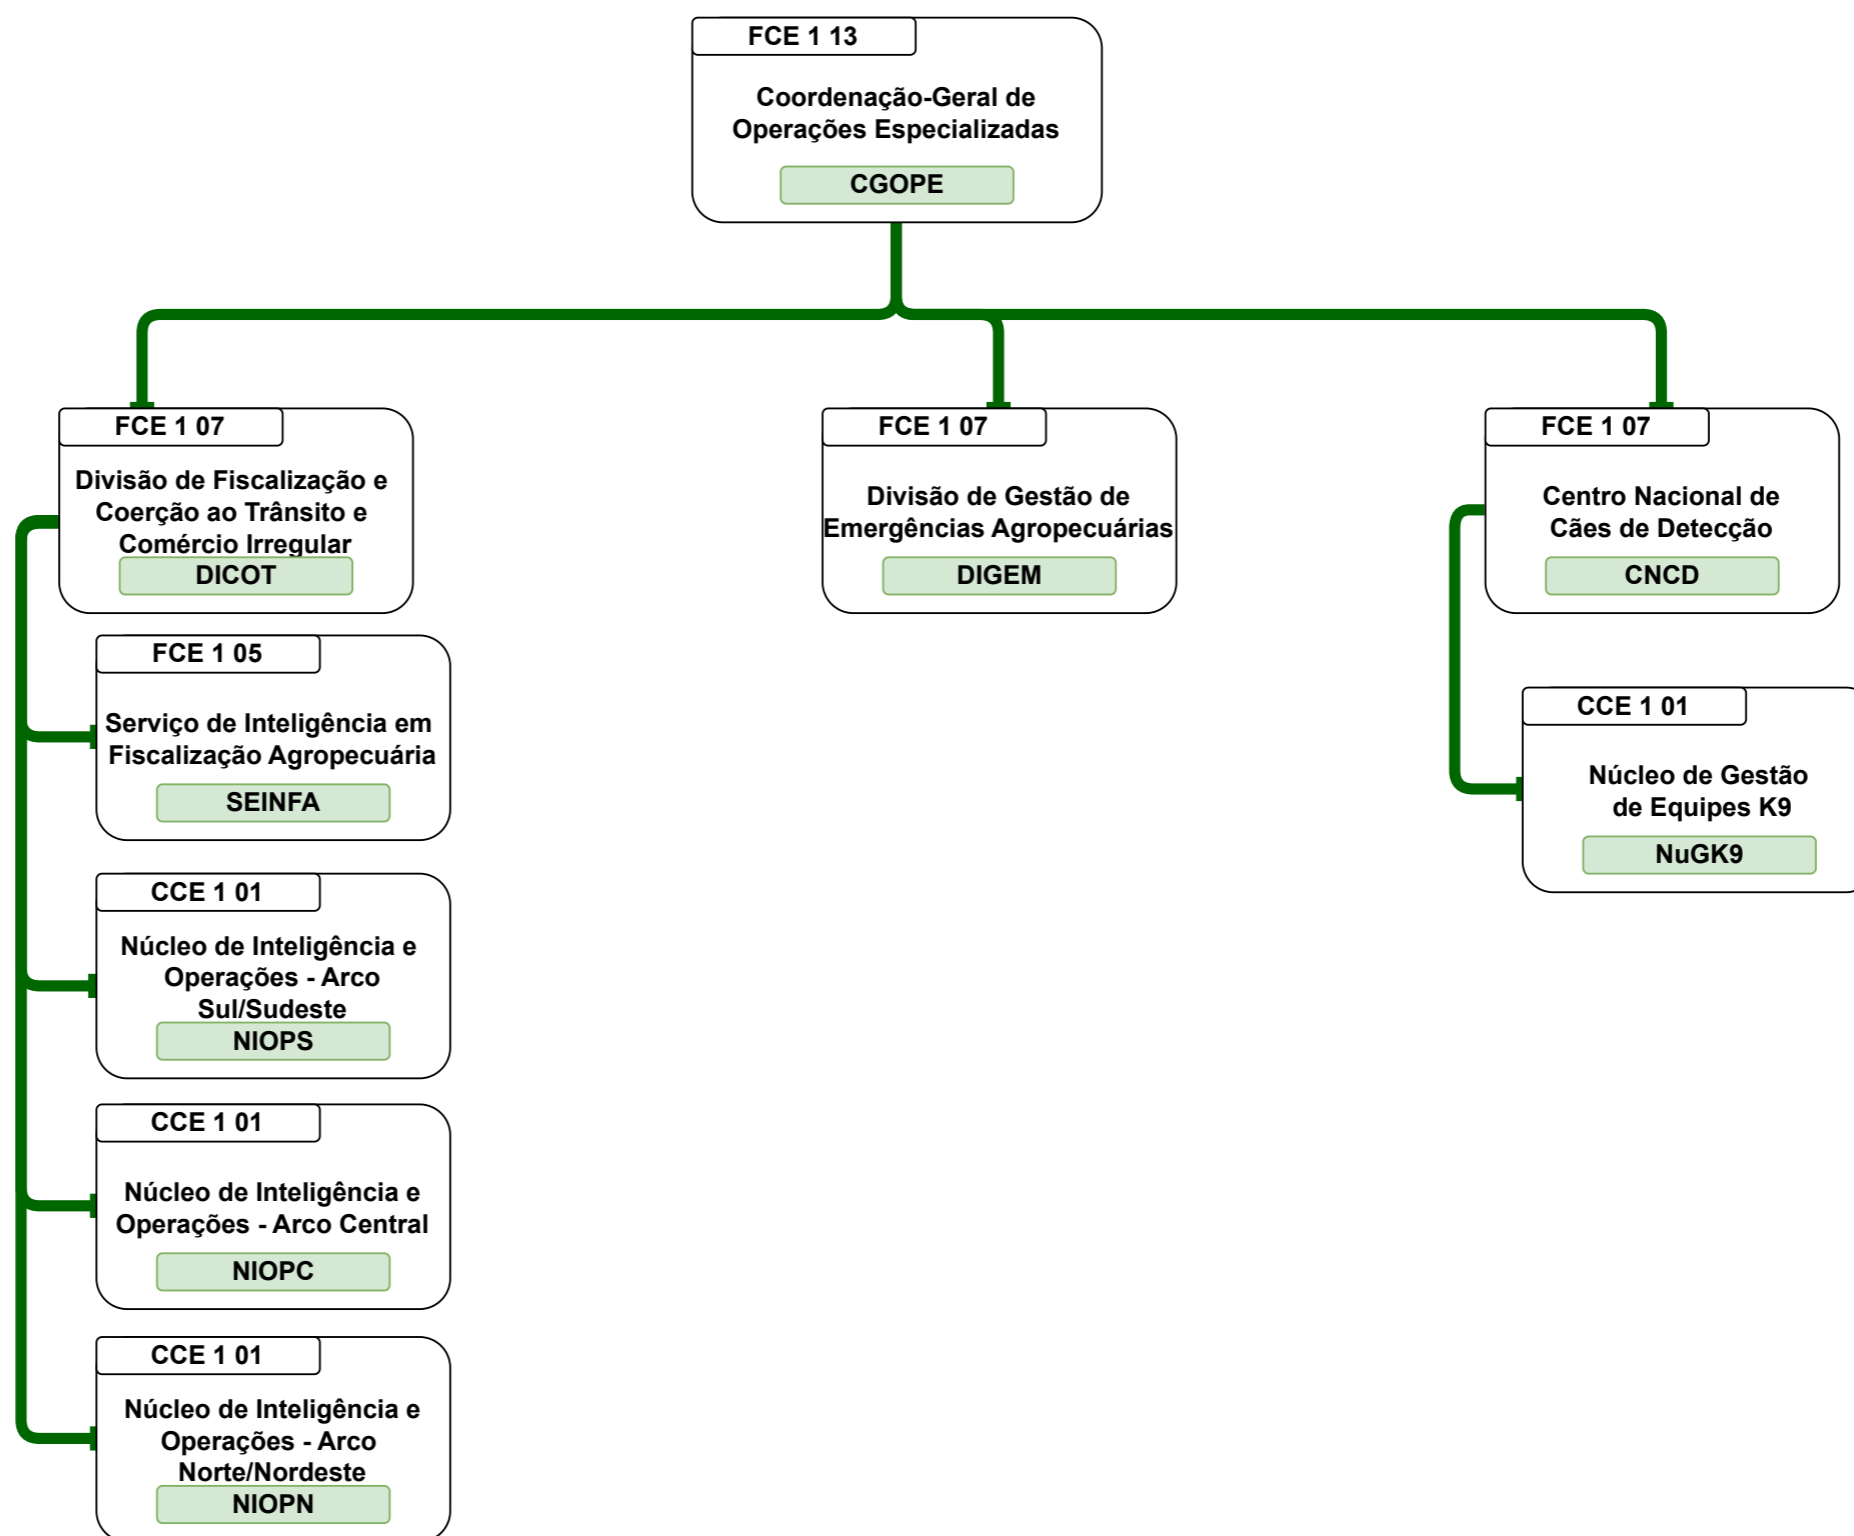

Organograma
Ministério da Agricultura e Pecuária

Organograma da Estrutura Organizacional do MAPA

SECRETARIA DE DEFESA AGROPECUÁRIA

CGPLAN / SPOA / SE

Organograma Ministério da Agricultura e Pecuária

Organograma
Ministério da Agricultura e Pecuária

Organograma Ministério da Agricultura e Pecuária

Organograma
Ministério da Agricultura e Pecuária

Organograma
Ministério da Agricultura e Pecuária

Organograma Ministério da Agricultura e Pecuária

Organograma Ministério da Agricultura e Pecuária