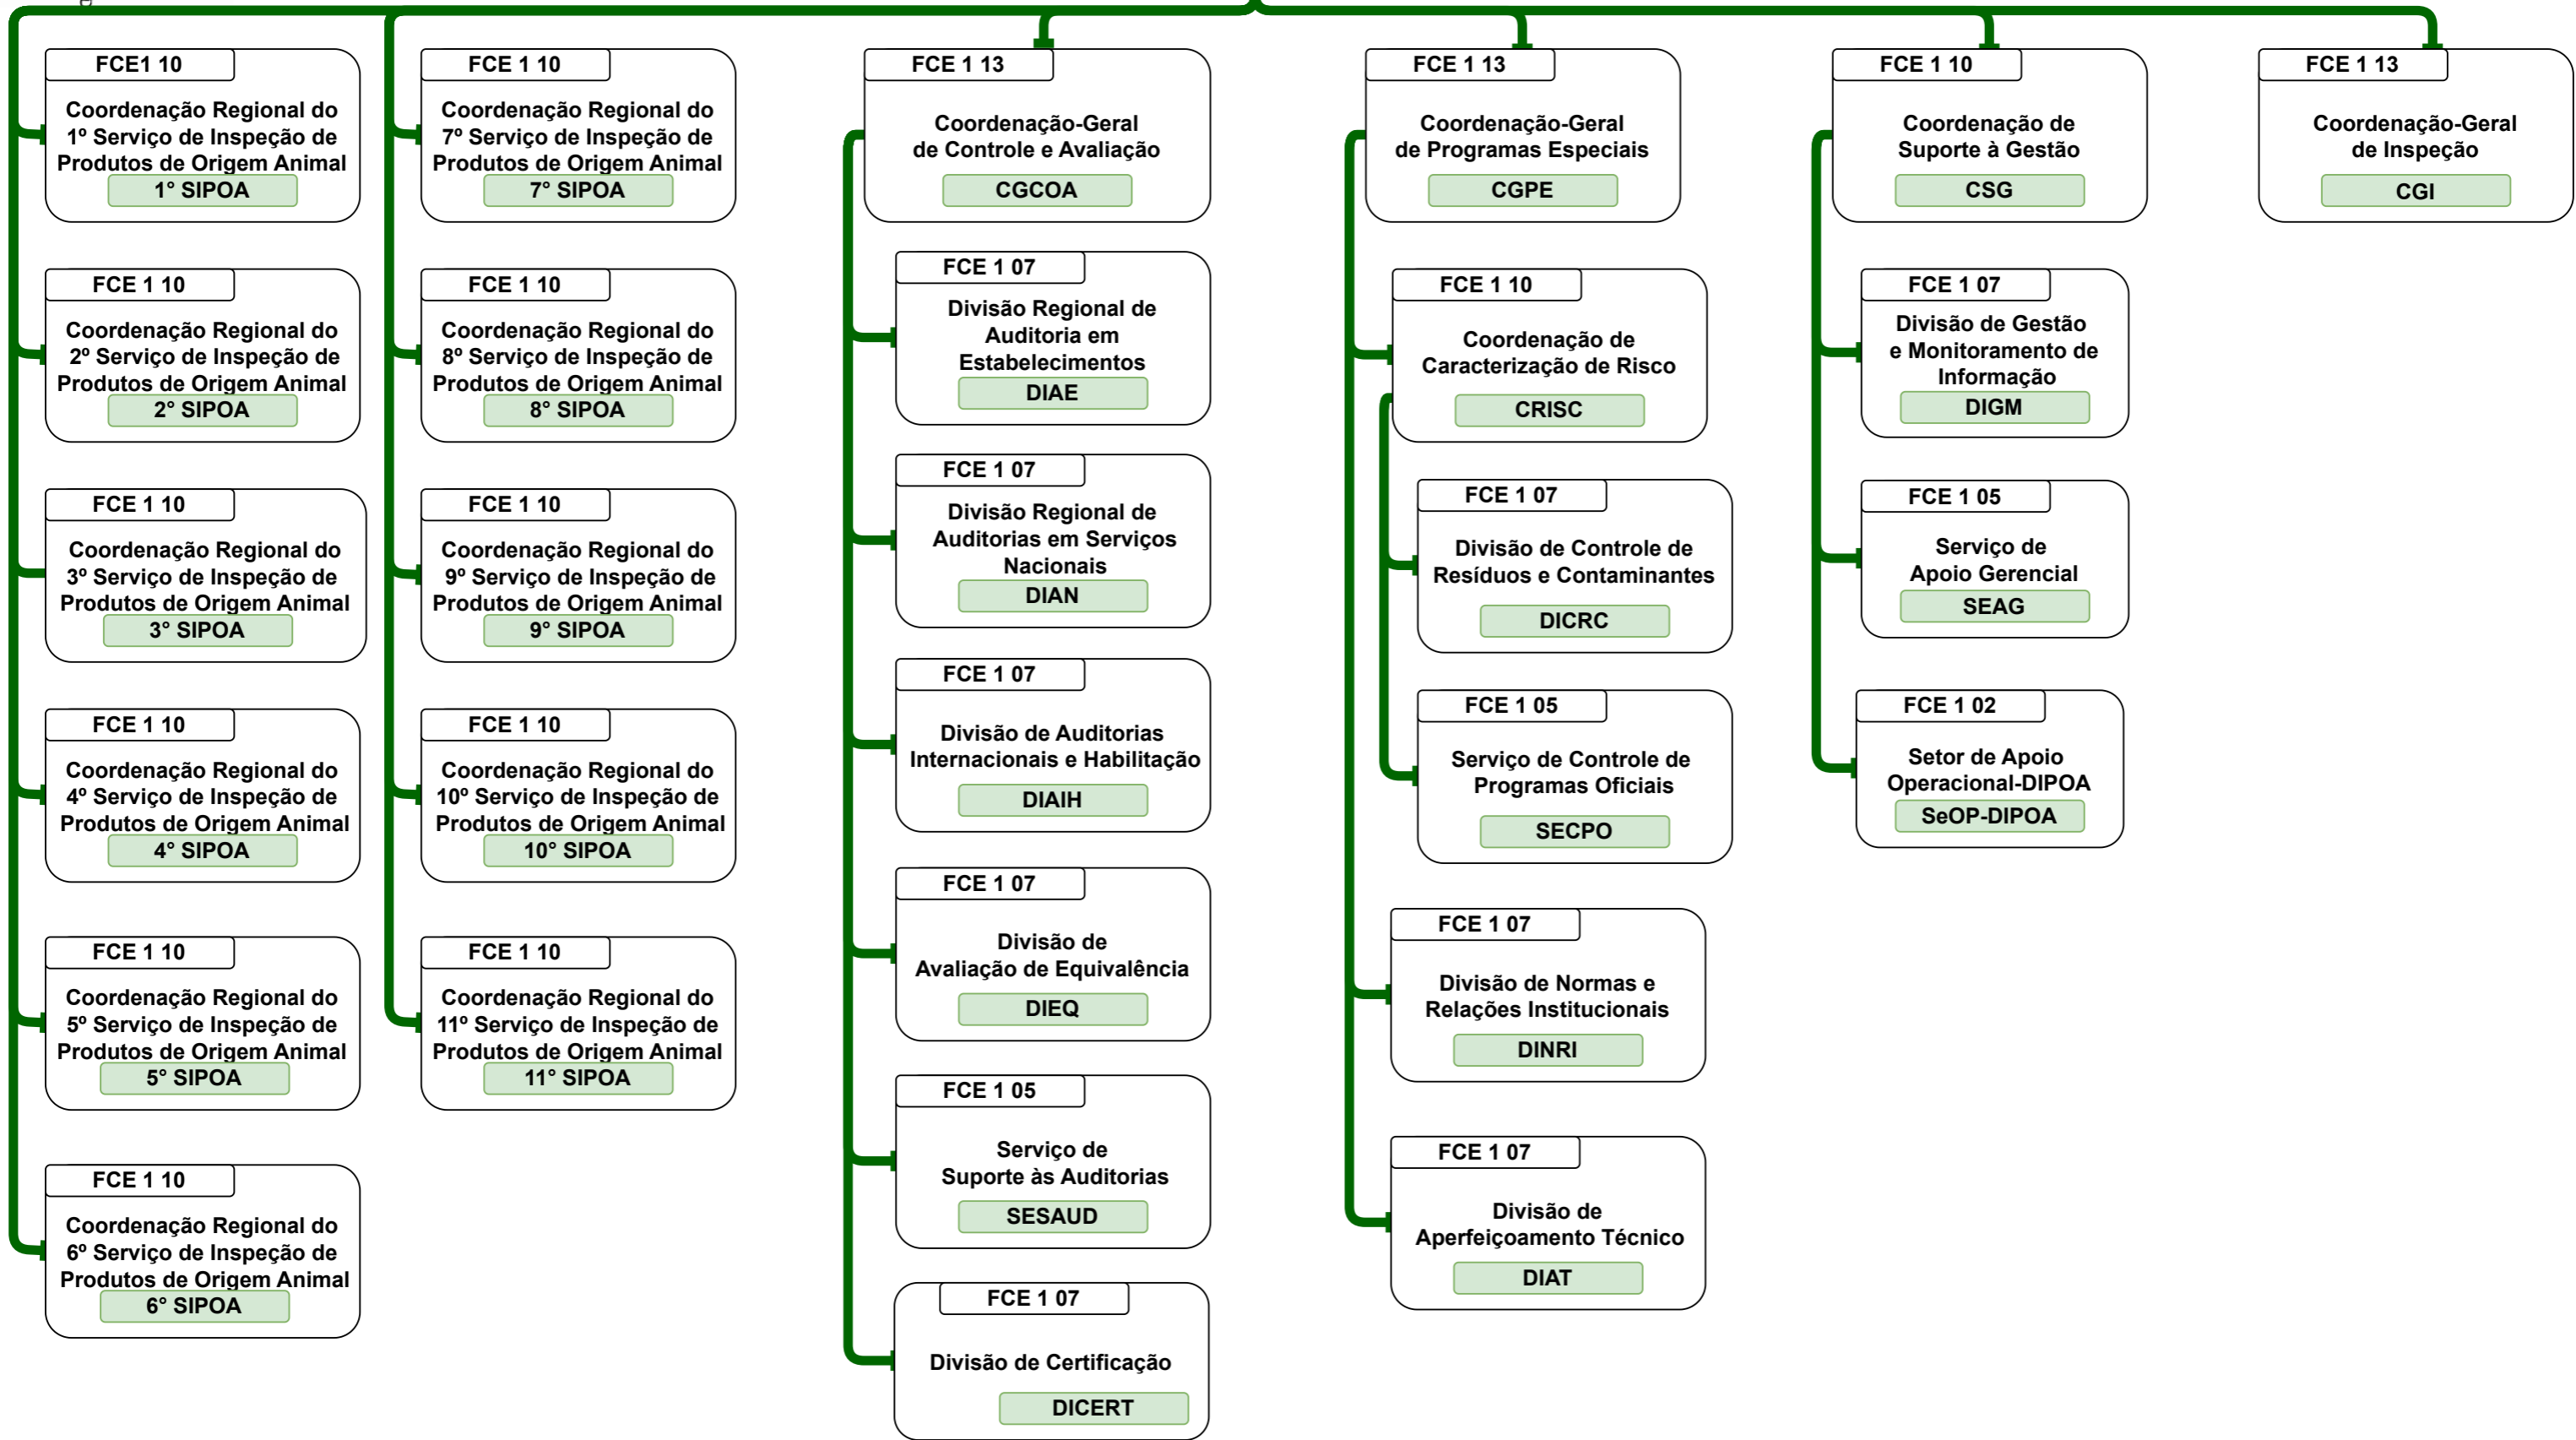

Organograma
Ministério da Agricultura e Pecuária

Organograma
Ministério da Agricultura e Pecuária

Organograma Ministério da Agricultura e Pecuária

Organograma Ministério da Agricultura e Pecuária

Organograma
Ministério da Agricultura e Pecuária

Organograma
Ministério da Agricultura e Pecuária

Organograma
Ministério da Agricultura e Pecuária

Organograma Ministério da Agricultura e Pecuária

FCE 1 15
Departamento de Inspeção
de Produtos de Origem Animal
DIPOA

Organograma
Ministério da Agricultura e Pecuária

Organograma Ministério da Agricultura e Pecuária