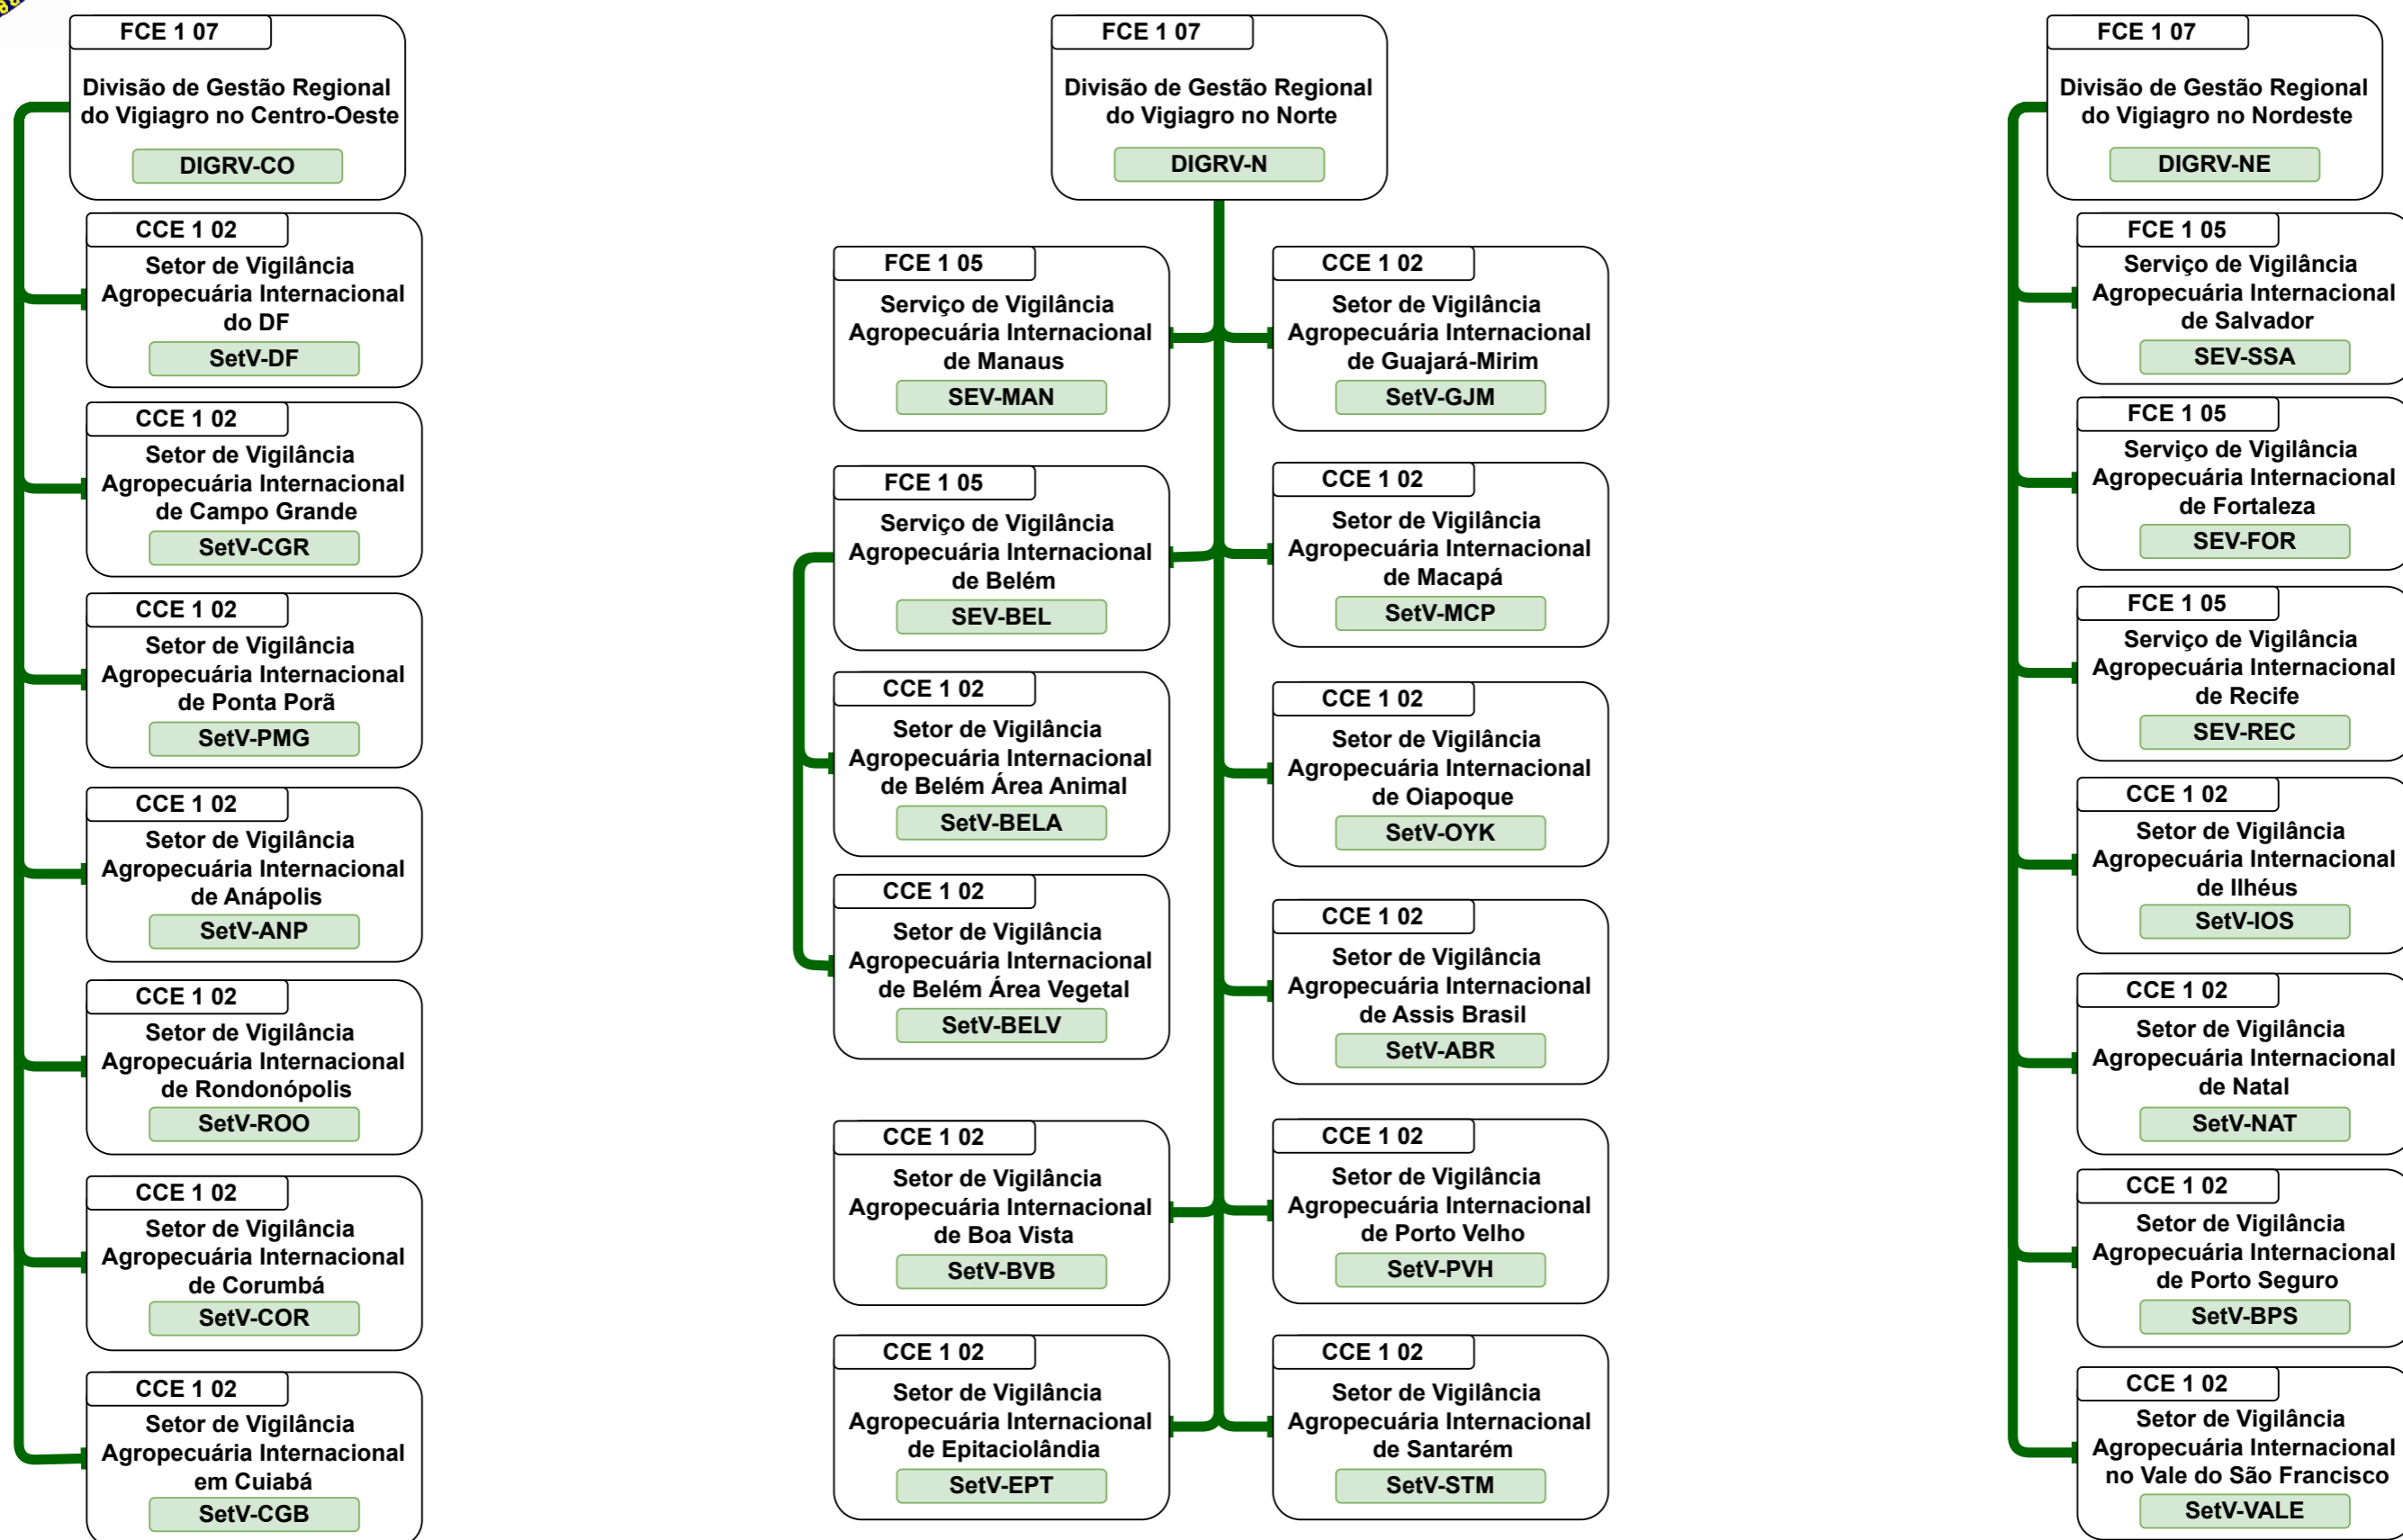

Organograma
Ministério da Agricultura e Pecuária

Organograma da Estrutura Organizacional do MAPA

SECRETARIA DE DEFESA AGROPECUÁRIA

CGPLAN / SPOA / SE

Organograma Ministério da Agricultura e Pecuária

Organograma
Ministério da Agricultura e Pecuária

Organograma Ministério da Agricultura e Pecuária

Organograma
Ministério da Agricultura e Pecuária

Organograma
Ministério da Agricultura e Pecuária

Organograma Ministério da Agricultura e Pecuária

Organograma Ministério da Agricultura e Pecuária