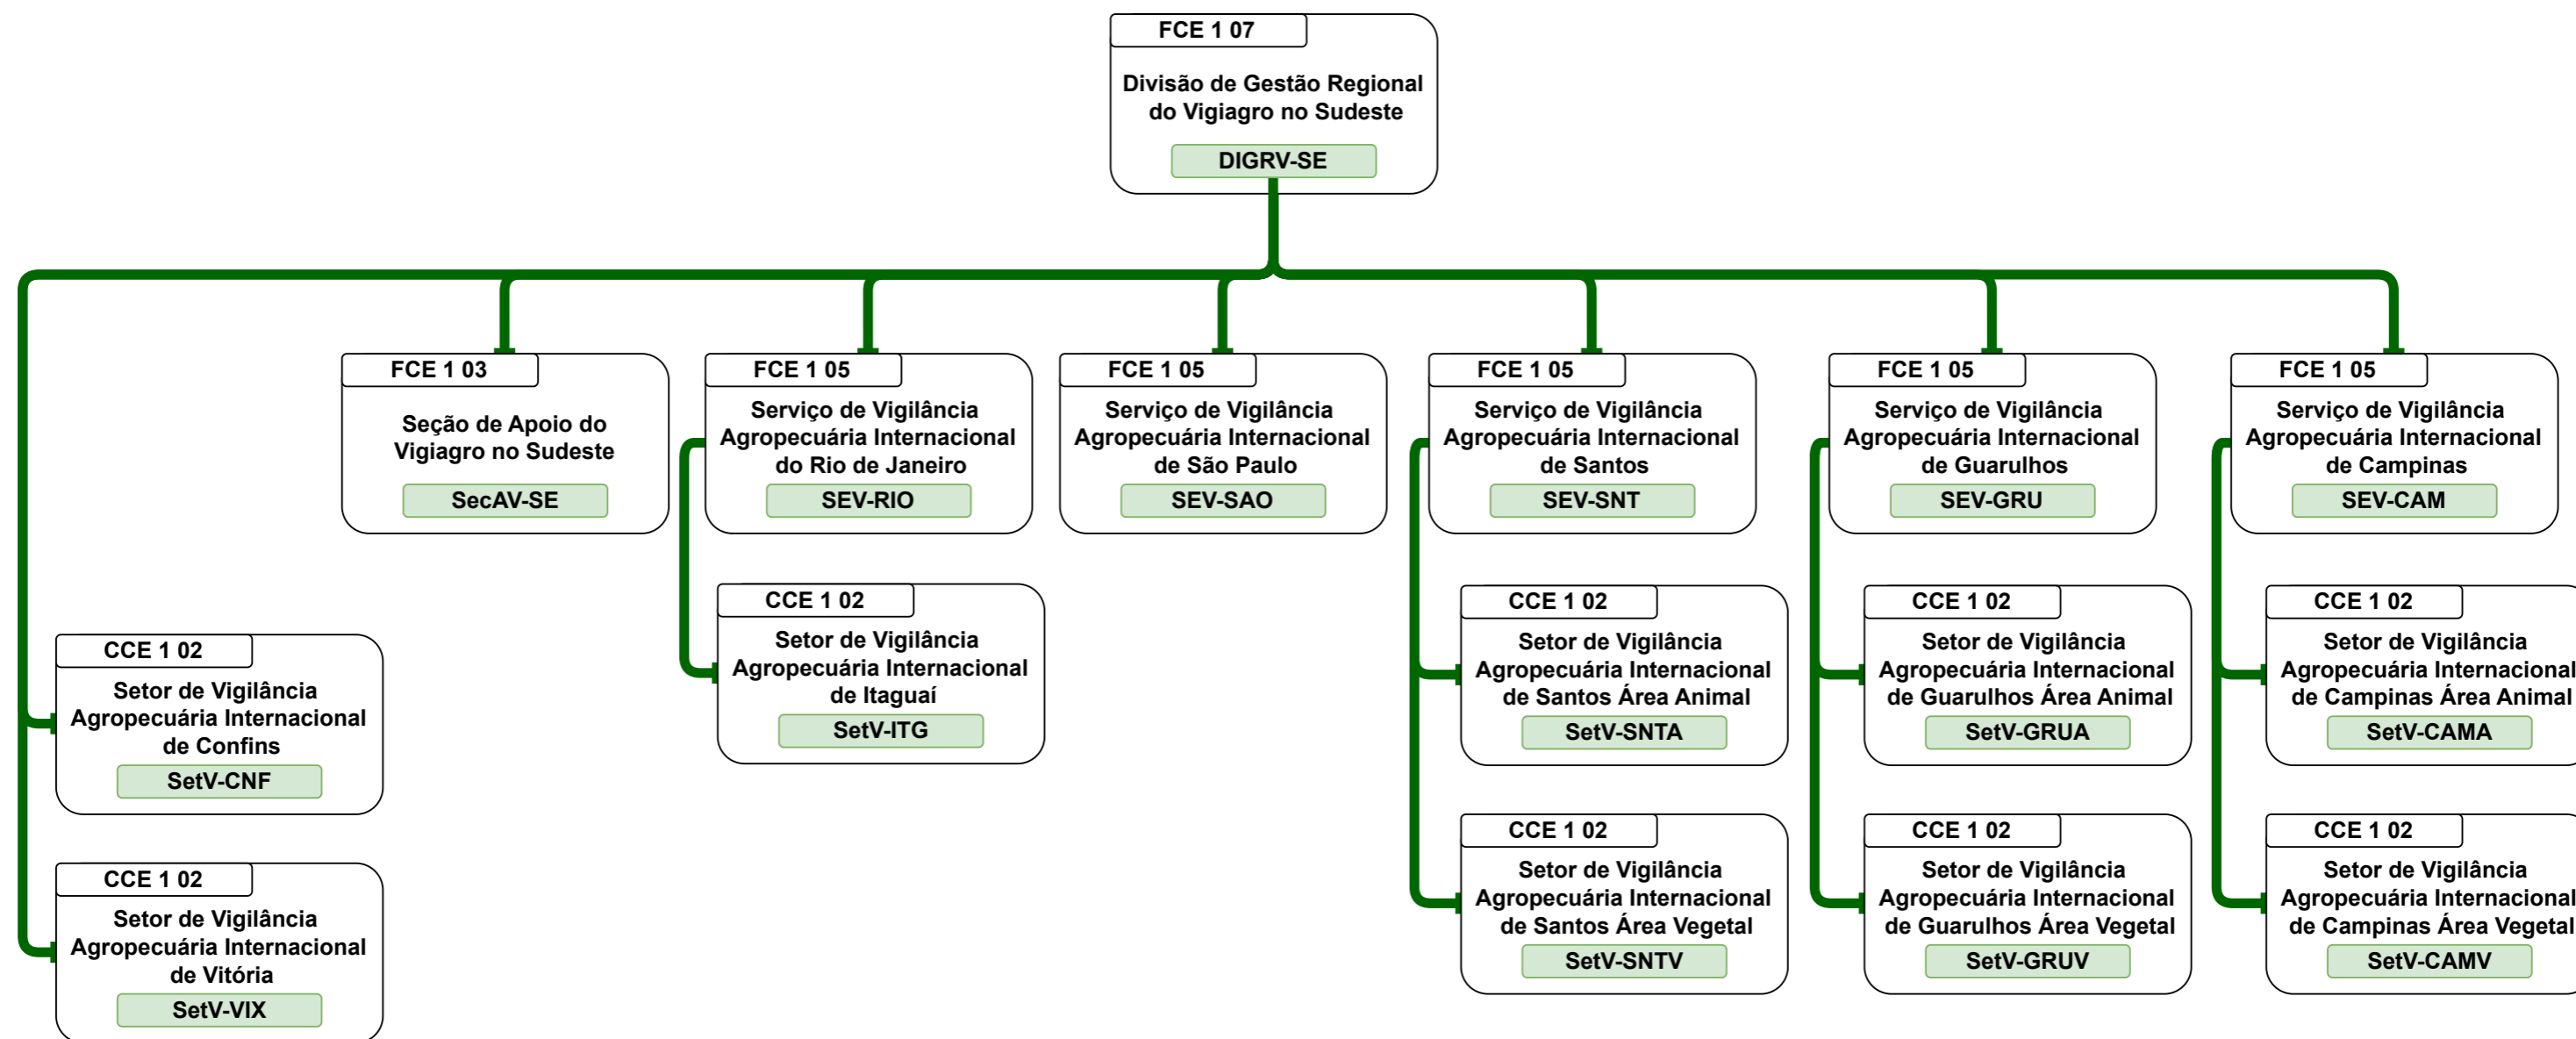

Organograma
Ministério da Agricultura e Pecuária

Organograma da Estrutura Organizacional do MAPA

SECRETARIA DE DEFESA AGROPECUÁRIA

CGPLAN / SPOA / SE

Organograma Ministério da Agricultura e Pecuária

Organograma
Ministério da Agricultura e Pecuária

Organograma Ministério da Agricultura e Pecuária

Organograma
Ministério da Agricultura e Pecuária

Organograma
Ministério da Agricultura e Pecuária

Organograma Ministério da Agricultura e Pecuária

Organograma Ministério da Agricultura e Pecuária