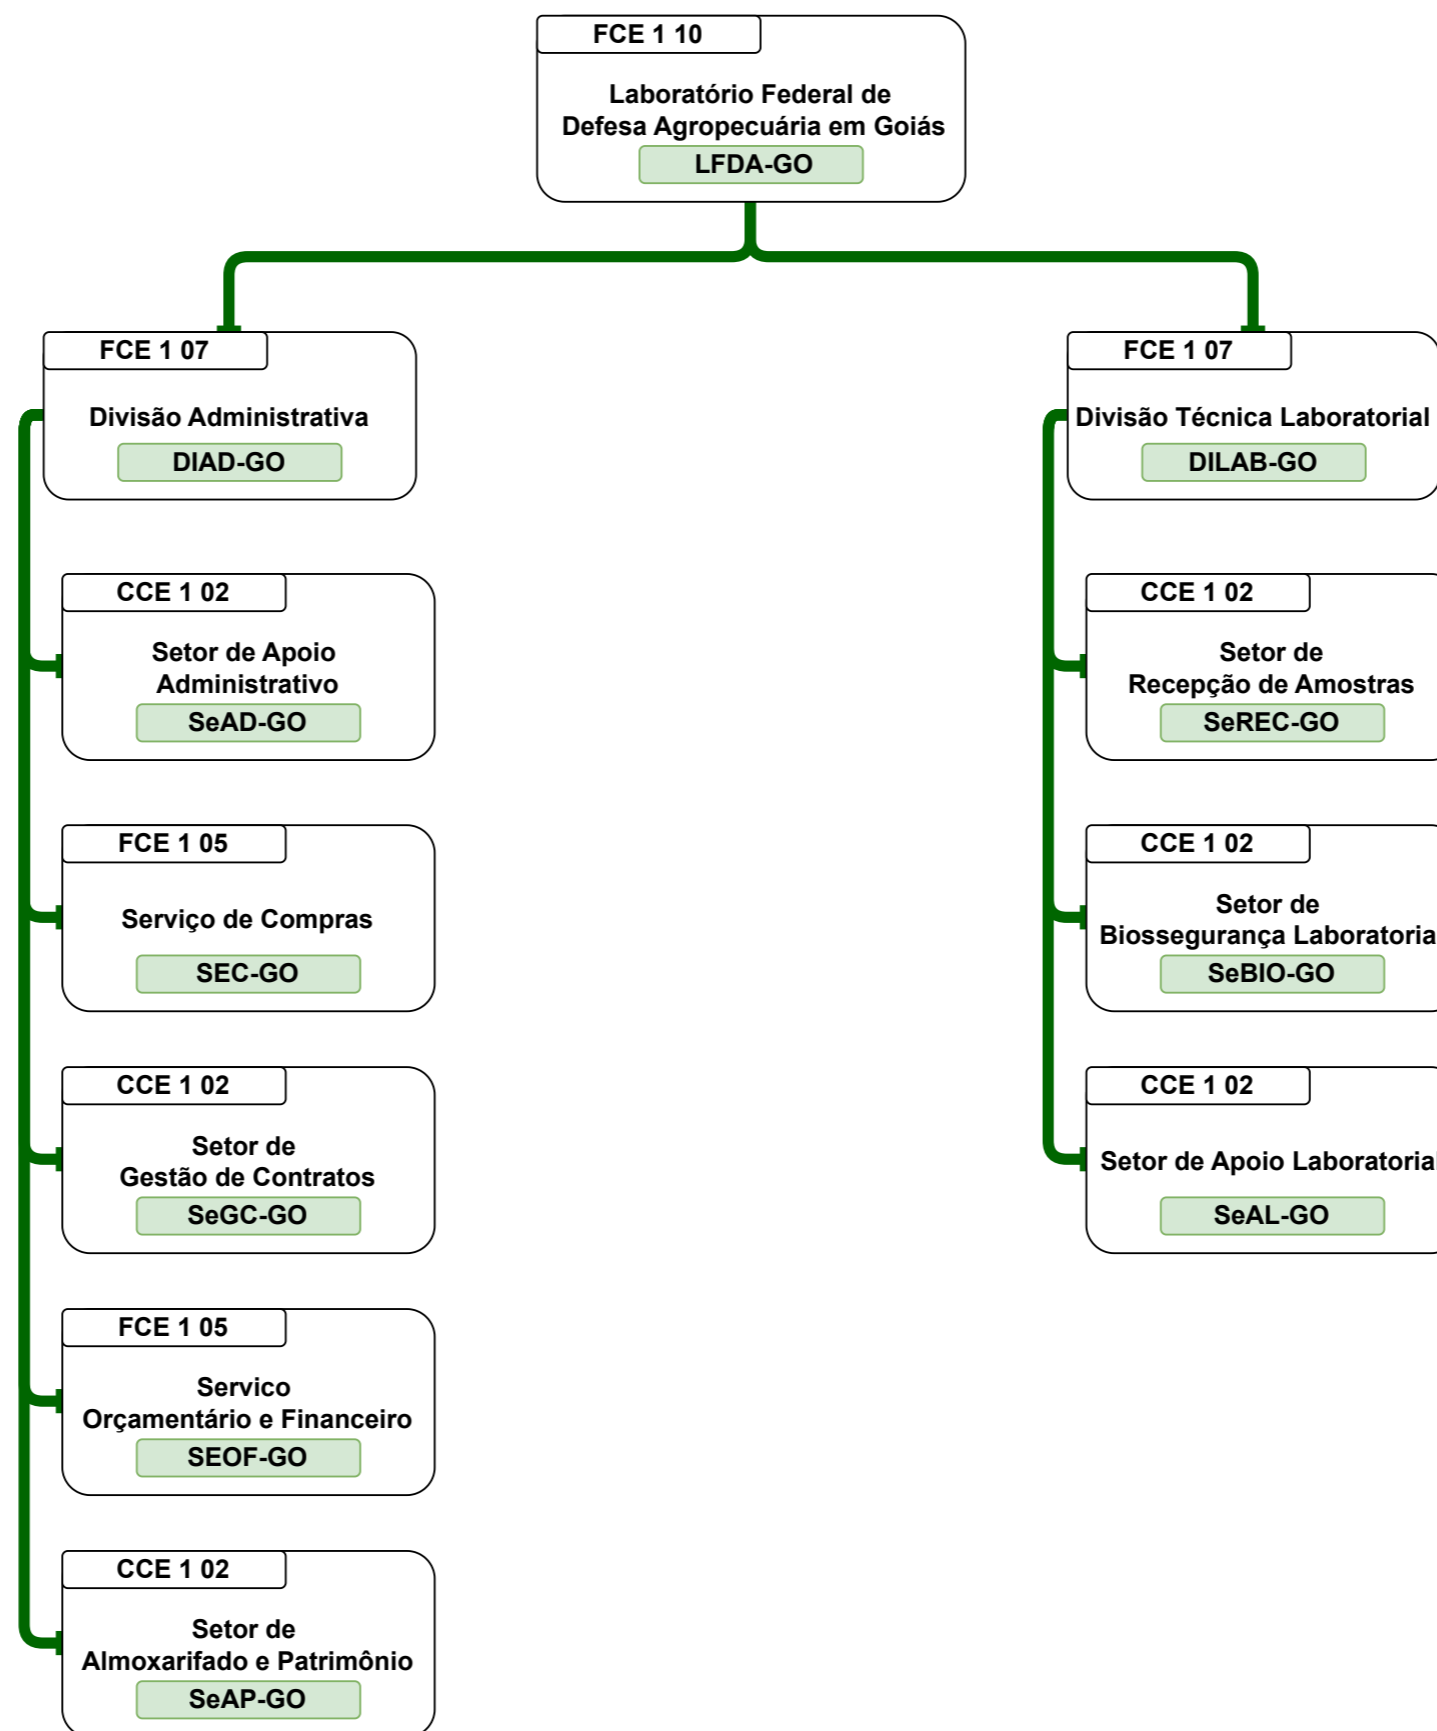

Organograma
Ministério da Agricultura e Pecuária

Organograma da Estrutura Organizacional do MAPA

SECRETARIA DE DEFESA AGROPECUÁRIA

CGPLAN / SPOA / SE

Organograma Ministério da Agricultura e Pecuária

Organograma
Ministério da Agricultura e Pecuária

Organograma Ministério da Agricultura e Pecuária

Organograma
Ministério da Agricultura e Pecuária

Organograma
Ministério da Agricultura e Pecuária

Organograma Ministério da Agricultura e Pecuária

Organograma Ministério da Agricultura e Pecuária