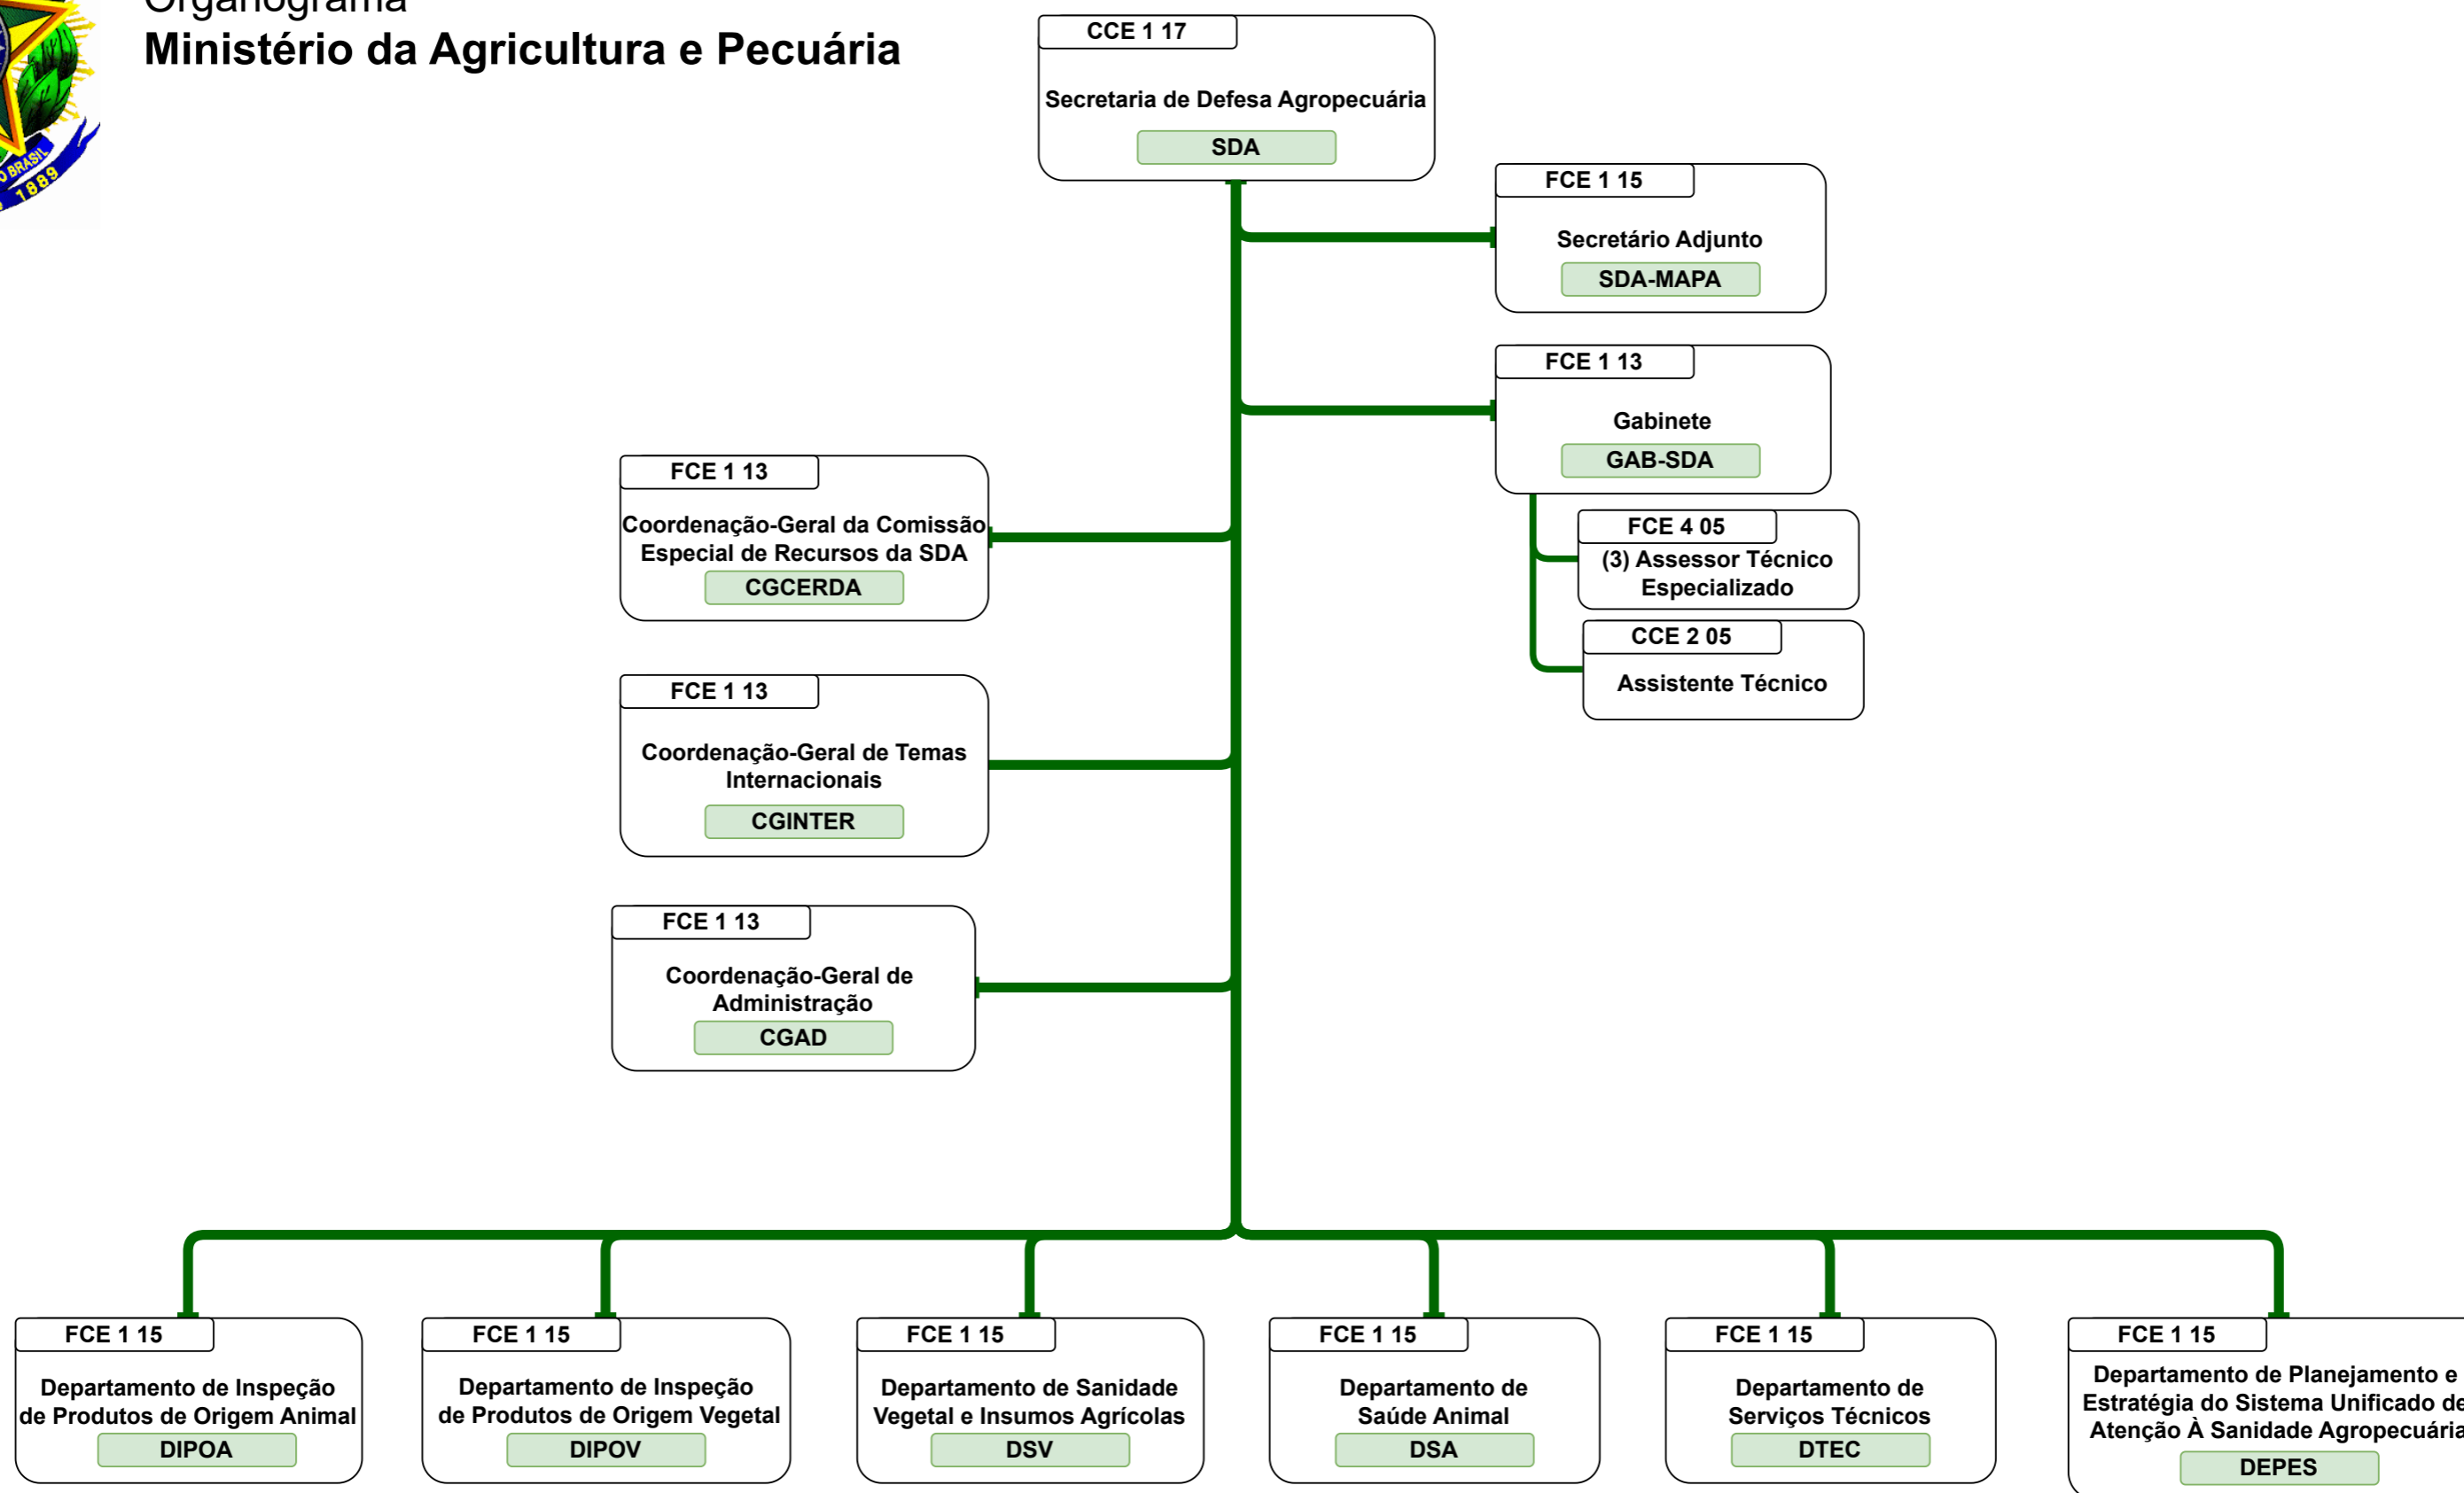

Organograma
Ministério da Agricultura e Pecuária

Organograma da Estrutura Organizacional do MAPA

SECRETARIA DE DEFESA AGROPECUÁRIA

CGPLAN / SPOA / SE

Organograma Ministério da Agricultura e Pecuária

Organograma
Ministério da Agricultura e Pecuária

Organograma Ministério da Agricultura e Pecuária

Organograma
Ministério da Agricultura e Pecuária

Organograma
Ministério da Agricultura e Pecuária

Organograma Ministério da Agricultura e Pecuária

Organograma Ministério da Agricultura e Pecuária