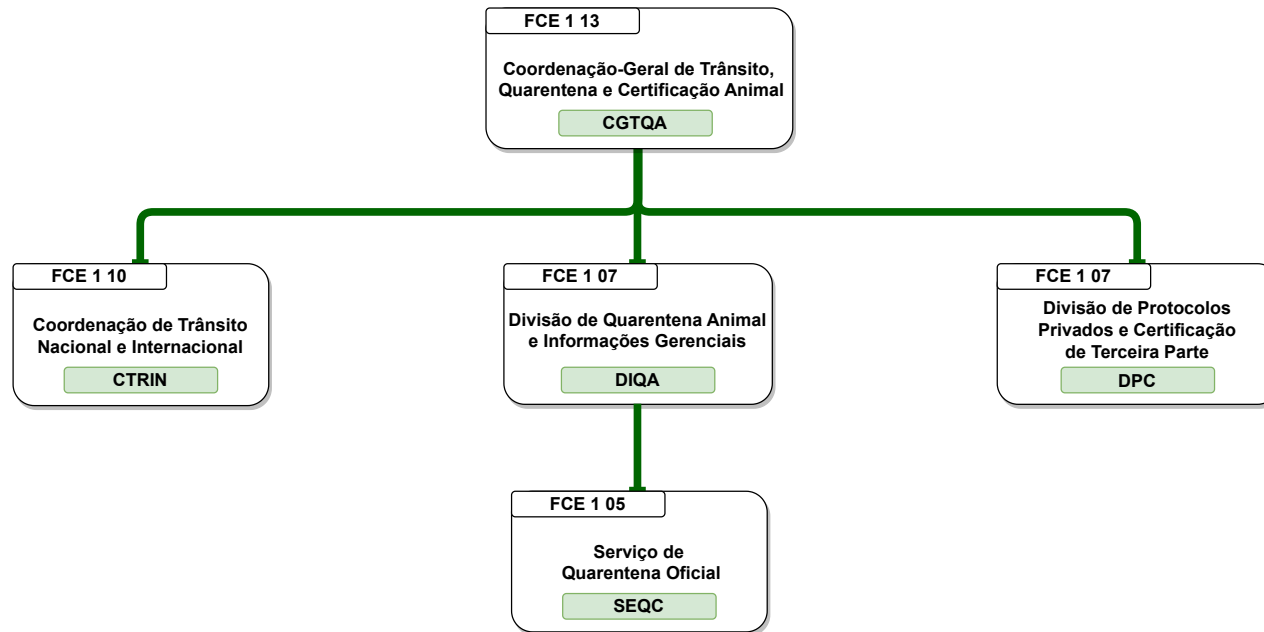

FCE 1 13
Coordenação-Geral de Proteção de Plantas
CGPP

FCE 1 13
Coordenação-Geral de Sementes e Mudanças
CGSM

FCE 1 13
Coordenação Geral de Fertilizantes, Inoculantes e Corretivos
CGFIC

FCE 1 10
Coordenação do Serviço Nacional de Proteção de Cultivares
SNPC

FCE 1 07
Divisão de Suporte e Gestão
DISG

FCE 1 07
Divisão Regional de Suporte a Organismos Internacionais
DSOI

FCE 1 05
Serviço de Monitoramento em Biossegurança de Organismos Geneticamente Modificados
SEBIO

Organograma
Ministério da Agricultura e Pecuária

Organograma Ministério da Agricultura e Pecuária

Organograma Ministério da Agricultura e Pecuária

Organograma Ministério da Agricultura e Pecuária

Organograma Ministério da Agricultura e Pecuária