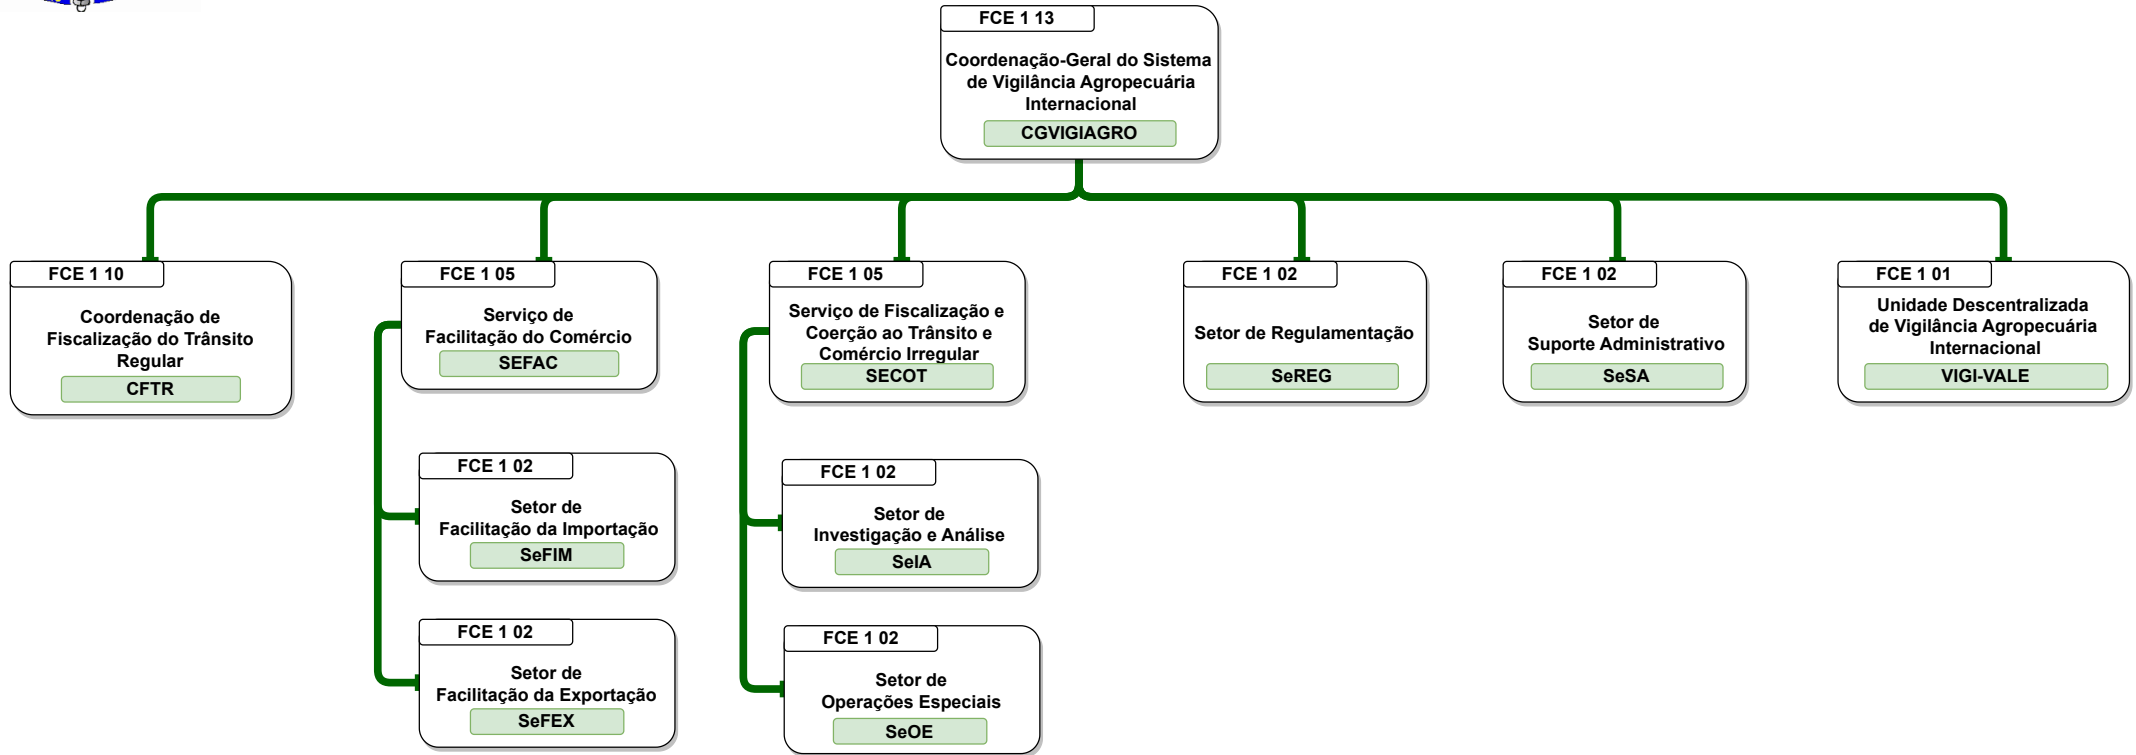

Organograma
Ministério da Agricultura e Pecuária

Organograma da Estrutura Organizacional do MAPA

Decreto nº 11.332 de 01/01/2023

SECRETARIA DE DEFESA AGROPECUÁRIA

CGPLAN / SPOA / SE

Organograma Ministério da Agricultura e Pecuária

Organograma Ministério da Agricultura e Pecuária

Organograma Ministério da Agricultura e Pecuária

Organograma Ministério da Agricultura e Pecuária

Organograma Ministério da Agricultura e Pecuária

Organograma Ministério da Agricultura e Pecuária

FCE 1 10
Laboratório Federal de
Defesa Agropecuária em Pernambuco
LFDA-PE

FCE 1 05
Serviço Administrativo
SAD-PE

FCE 1 05
Serviço Técnico Laboratorial
SELAB-PE

FCE 1 02
Setor de
Gestão da Qualidade
SGQ-PE