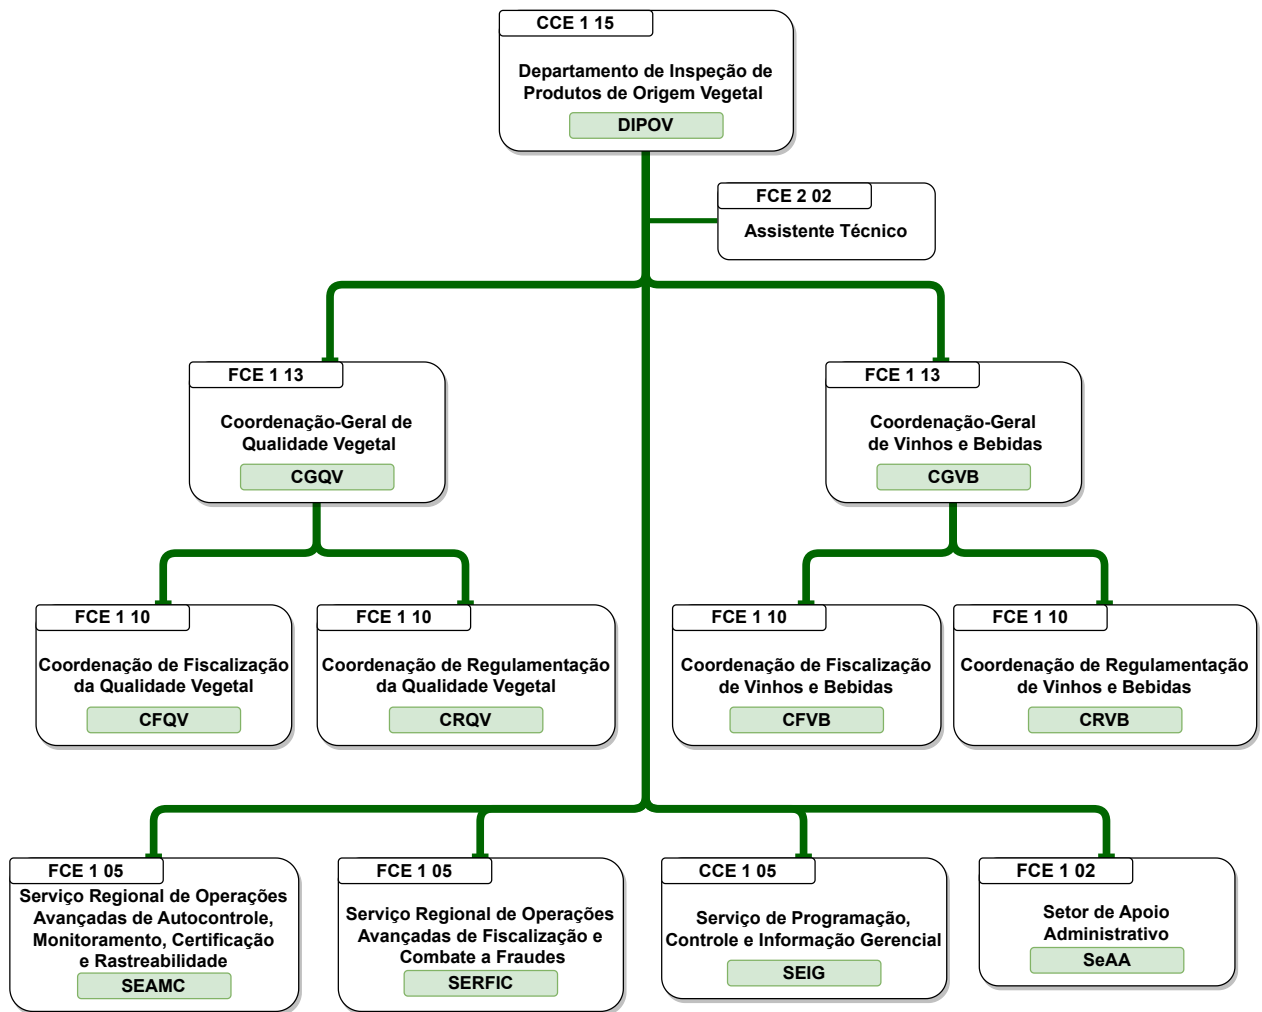

FCE 1 05
Serviço Administrativo
SAD-SP

FCE 1 05
Serviço Técnico Laboratorial
SELAB-SP

FCE 1 02
Setor de Gestão
da Qualidade
SGQ-SP

FCE 1 02
Setor de Planejamento
e Gestão Laboratorial
SPGL-SP

FCE 1 01
Núcleo de Gestão de Riscos
Biológicos e Riscos Químicos
NGBIO-SP

FCE 1 02
Setor Laboratorial
Avançado em São Paulo
SLAV-SP

FCE 1 02
Setor de Compras
SEC-SP

FCE 1 01
Núcleo de
Recepção de Amostras
REC-SP

FCE 1 01
Núcleo de Licitações
NLI-SP

FCE 1 01
Núcleo de Gestão de Contratos
NGC-SP

FCE 1 02
Setor de Execução
Orçamentária e Financeira
SEOF-SP

FCE 1 01
Núcleo de
Almoxarifado e Patrimônio
NAP-SP

FCE 1 01
Núcleo de Atividades Gerais
NAG-SP

FCE 1 01
Núcleo de Gestão de Pessoas
NGP-SP

Organograma
Ministério da Agricultura e Pecuária

Organograma
Ministério da Agricultura e Pecuária

CCE 1 15
Departamento de Sanidade Vegetal e Insumos Agrícolas
DSV

FCE 2 02
Assistente Técnico

FCE 1 13
Coordenação-Geral de Agrotóxicos e Afins
CGAA

FCE 1 13
Coordenação-Geral de Fiscalização e Certificação Fitossanitária Internacional
CGFC