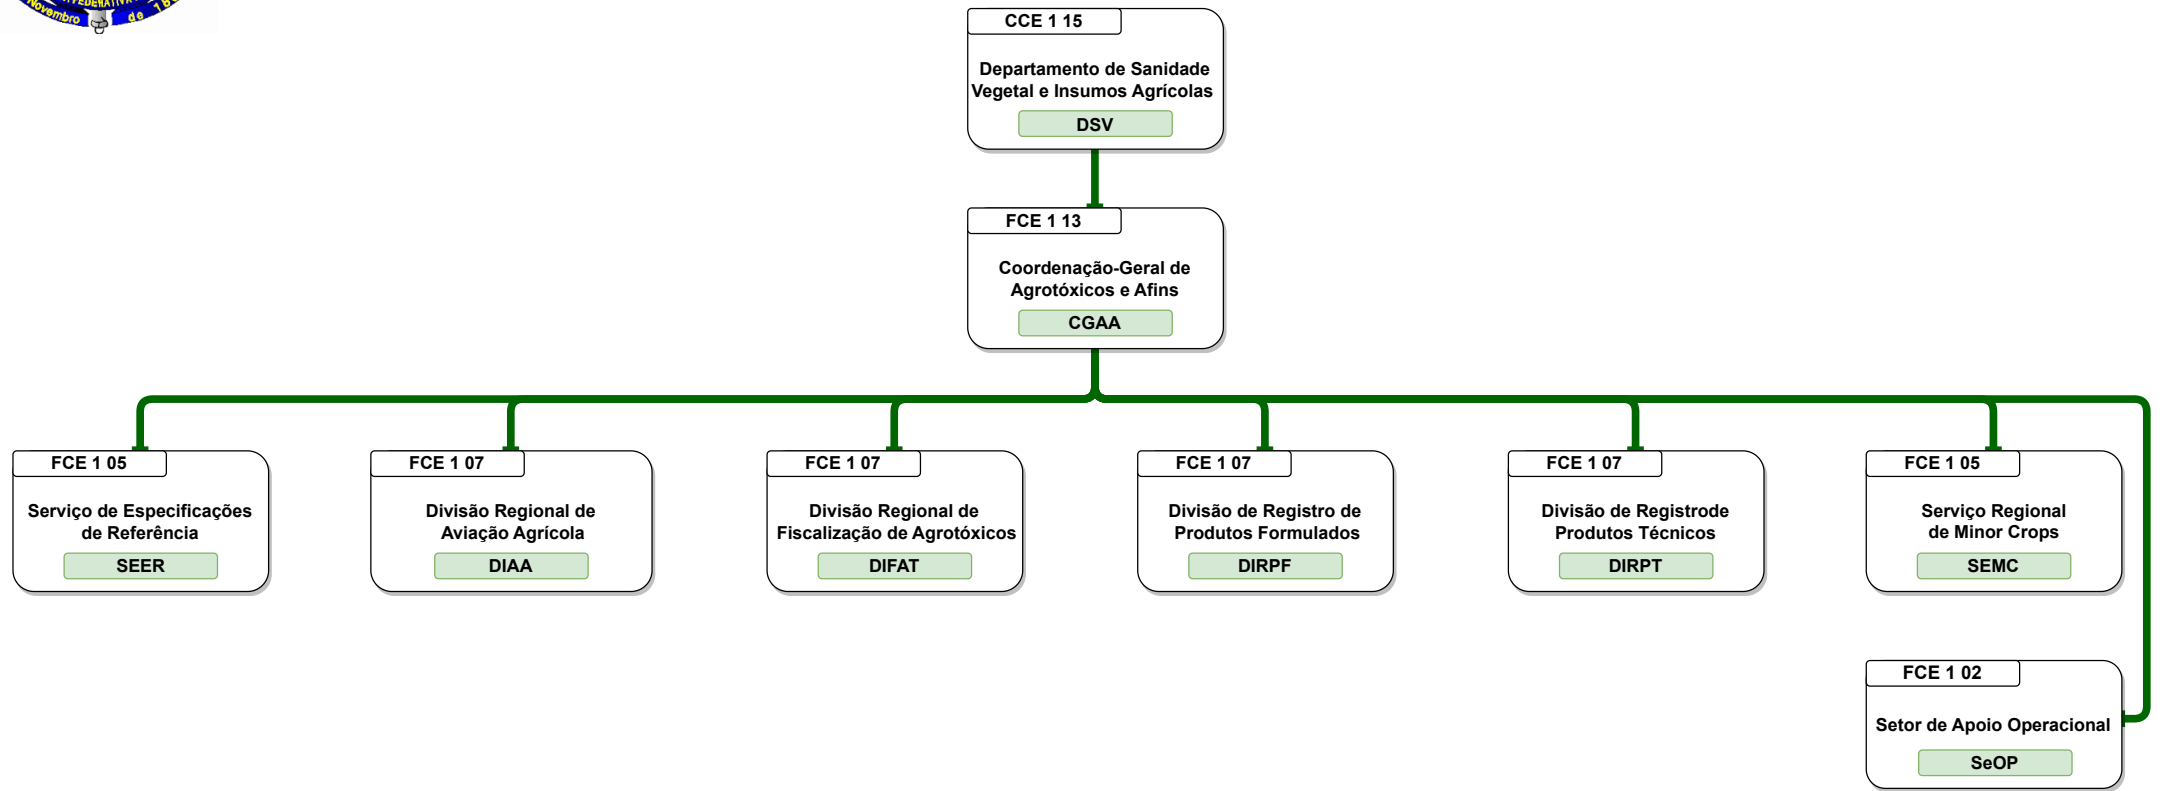

Organograma
Ministério da Agricultura e Pecuária