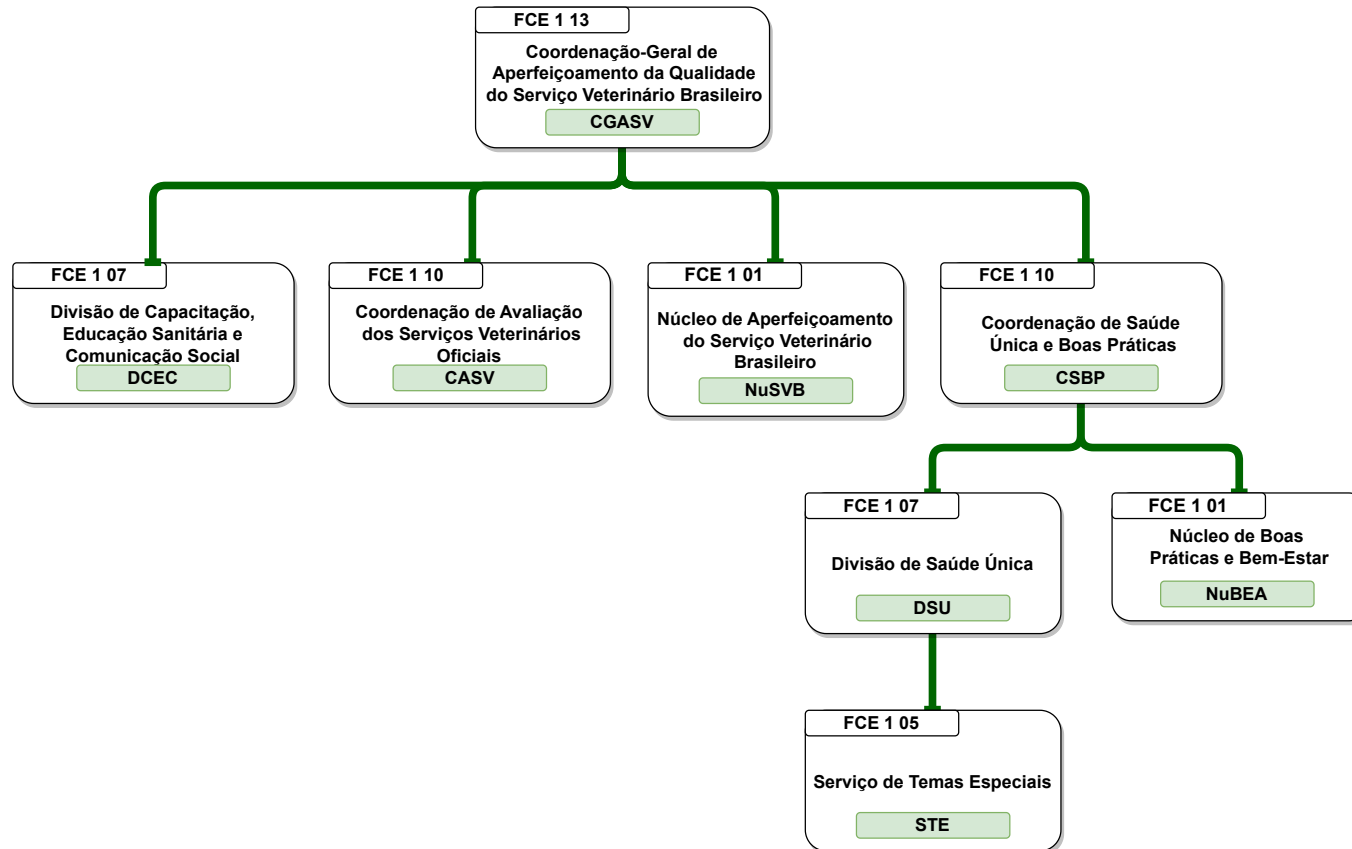

FCE 1 13
Coordenação-Geral de Proteção de Plantas
CGPP

FCE 1 13
Coordenação-Geral de Sementes e Mudanças
CGSM

FCE 1 13
Coordenação Geral de Fertilizantes, Inoculantes e Corretivos
CGFIC

FCE 1 10
Coordenação do Serviço Nacional de Proteção de Cultivares
SNPC

FCE 1 07
Divisão de Suporte e Gestão
DISG

FCE 1 07
Divisão Regional de Suporte a Organismos Internacionais
DSOI

FCE 1 05
Serviço de Monitoramento em Biossegurança de Organismos Geneticamente Modificados
SEBIO

Organograma
Ministério da Agricultura e Pecuária

Organograma Ministério da Agricultura e Pecuária

Organograma Ministério da Agricultura e Pecuária

Organograma Ministério da Agricultura e Pecuária

Organograma Ministério da Agricultura e Pecuária