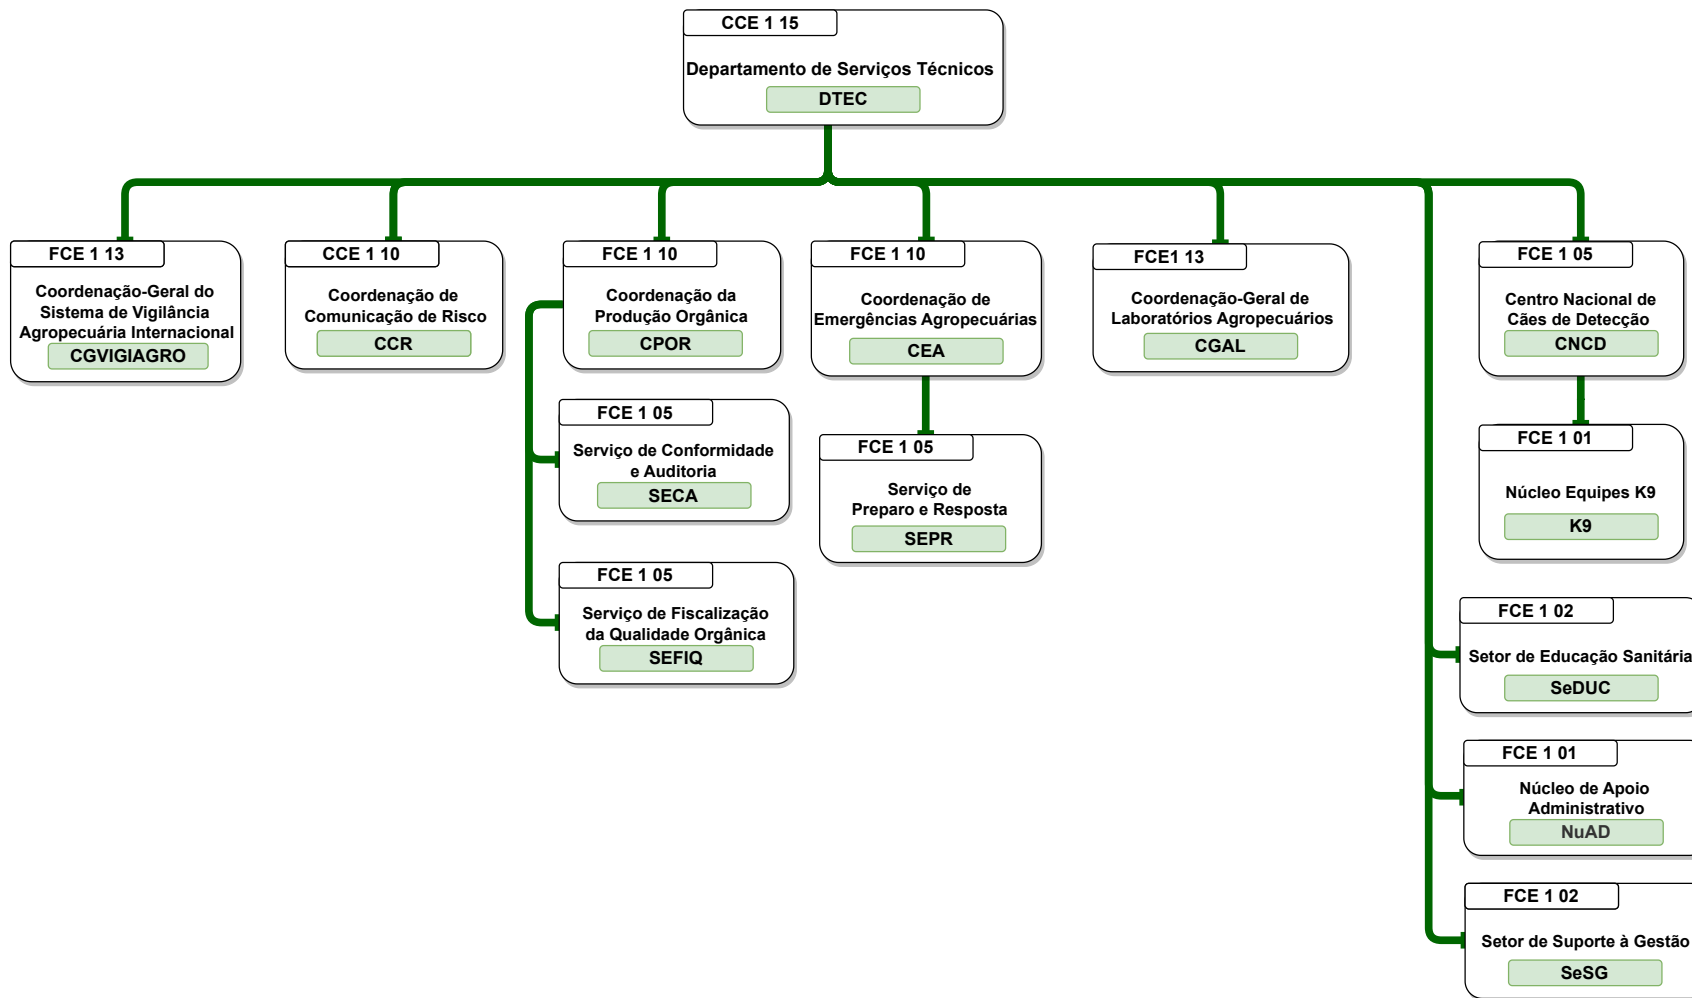

Organograma
Ministério da Agricultura e Pecuária

Organograma da Estrutura Organizacional do MAPA

Decreto nº 11.332 de 01/01/2023

SECRETARIA DE DEFESA AGROPECUÁRIA

CGPLAN / SPOA / SE

Organograma Ministério da Agricultura e Pecuária

Organograma Ministério da Agricultura e Pecuária

Organograma Ministério da Agricultura e Pecuária

Organograma Ministério da Agricultura e Pecuária

Organograma Ministério da Agricultura e Pecuária

Organograma Ministério da Agricultura e Pecuária

FCE 1 10
Laboratório Federal de
Defesa Agropecuária em Pernambuco
LFDA-PE

FCE 1 05
Serviço Administrativo
SAD-PE

FCE 1 05
Serviço Técnico Laboratorial
SELAB-PE

FCE 1 02
Setor de
Gestão da Qualidade
SGQ-PE