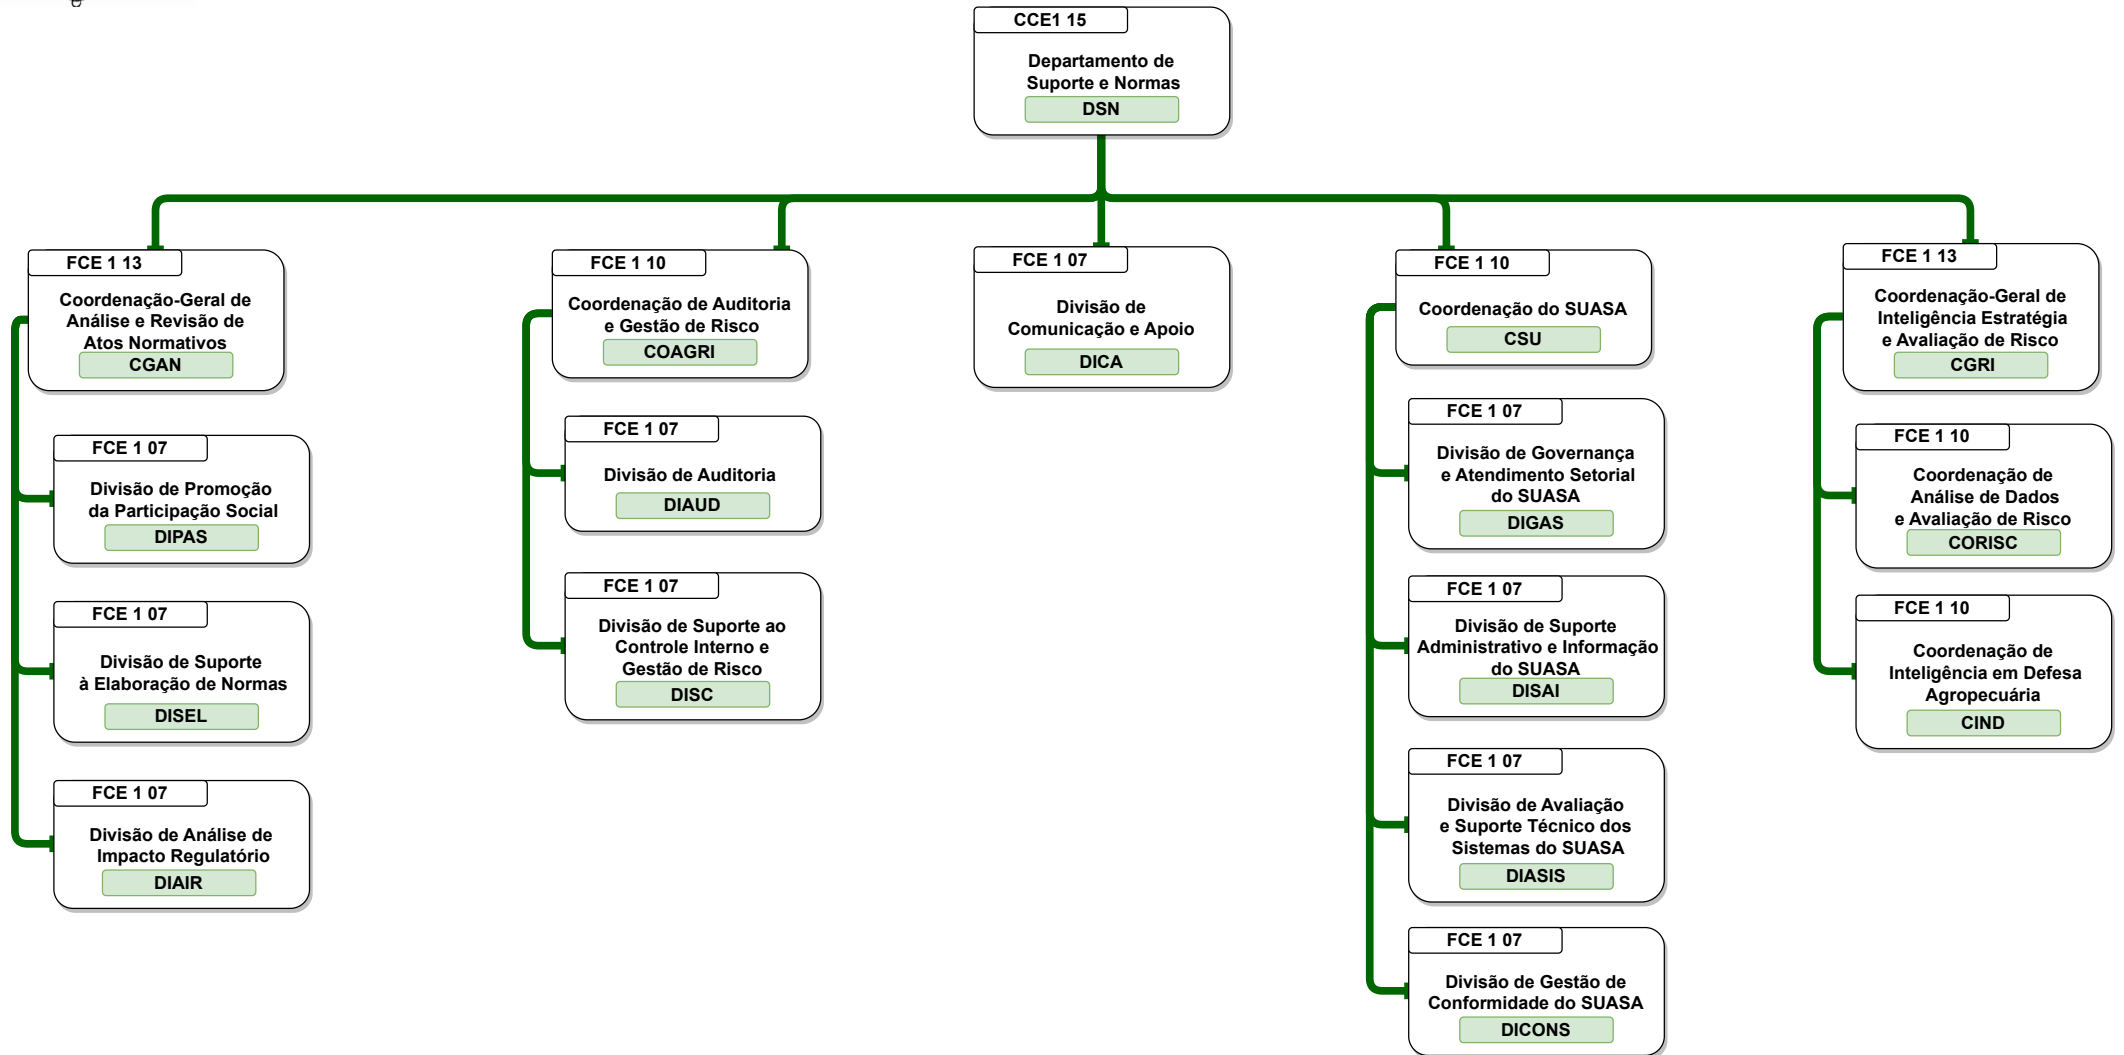

Organograma
Ministério da Agricultura e Pecuária

Organograma da Estrutura Organizacional do MAPA

Decreto nº 11.332 de 01/01/2023

SECRETARIA DE DEFESA AGROPECUÁRIA

CGPLAN / SPOA / SE

Organograma Ministério da Agricultura e Pecuária

Organograma Ministério da Agricultura e Pecuária

Organograma Ministério da Agricultura e Pecuária

Organograma Ministério da Agricultura e Pecuária

Organograma Ministério da Agricultura e Pecuária

Organograma Ministério da Agricultura e Pecuária

FCE 1 10
Laboratório Federal de
Defesa Agropecuária em Pernambuco
LFDA-PE

FCE 1 05
Serviço Administrativo
SAD-PE

FCE 1 05
Serviço Técnico Laboratorial
SELAB-PE

FCE 1 02
Setor de
Gestão da Qualidade
SGQ-PE