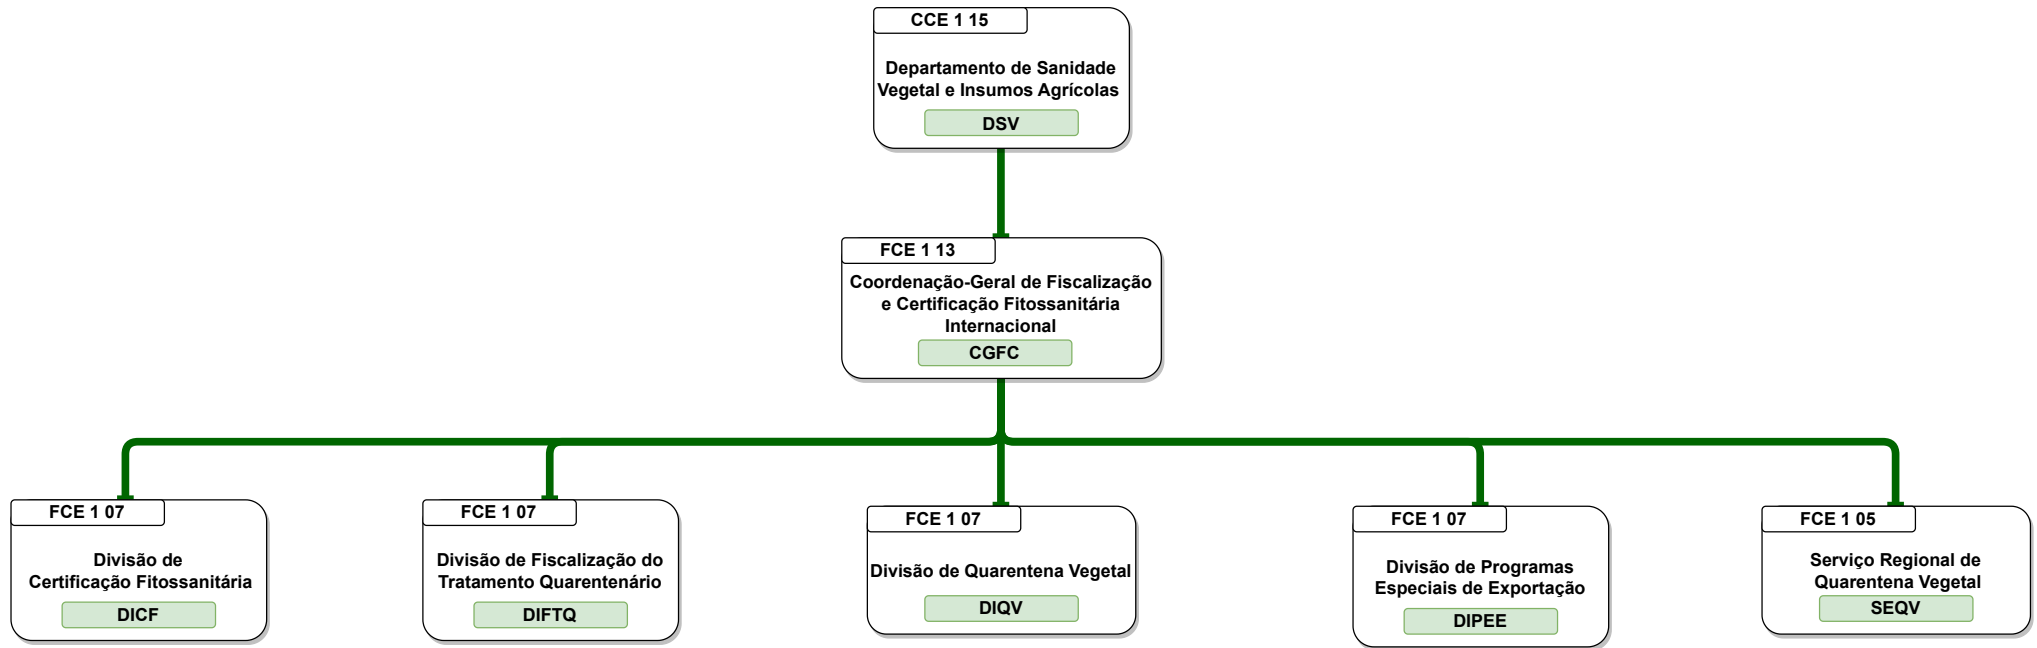

FCE 1 13
Coordenação-Geral de Proteção de Plantas
CGPP

FCE 1 13
Coordenação-Geral de Sementes e Mudanças
CGSM

FCE 1 13
Coordenação Geral de Fertilizantes, Inoculantes e Corretivos
CGFIC

FCE 1 10
Coordenação do Serviço Nacional de Proteção de Cultivares
SNPC

FCE 1 07
Divisão de Suporte e Gestão
DISG

FCE 1 07
Divisão Regional de Suporte a Organismos Internacionais
DSOI

FCE 1 05
Serviço de Monitoramento em Biossegurança de Organismos Geneticamente Modificados
SEBIO

Organograma
Ministério da Agricultura e Pecuária

Organograma Ministério da Agricultura e Pecuária

Organograma Ministério da Agricultura e Pecuária

Organograma Ministério da Agricultura e Pecuária

Organograma Ministério da Agricultura e Pecuária