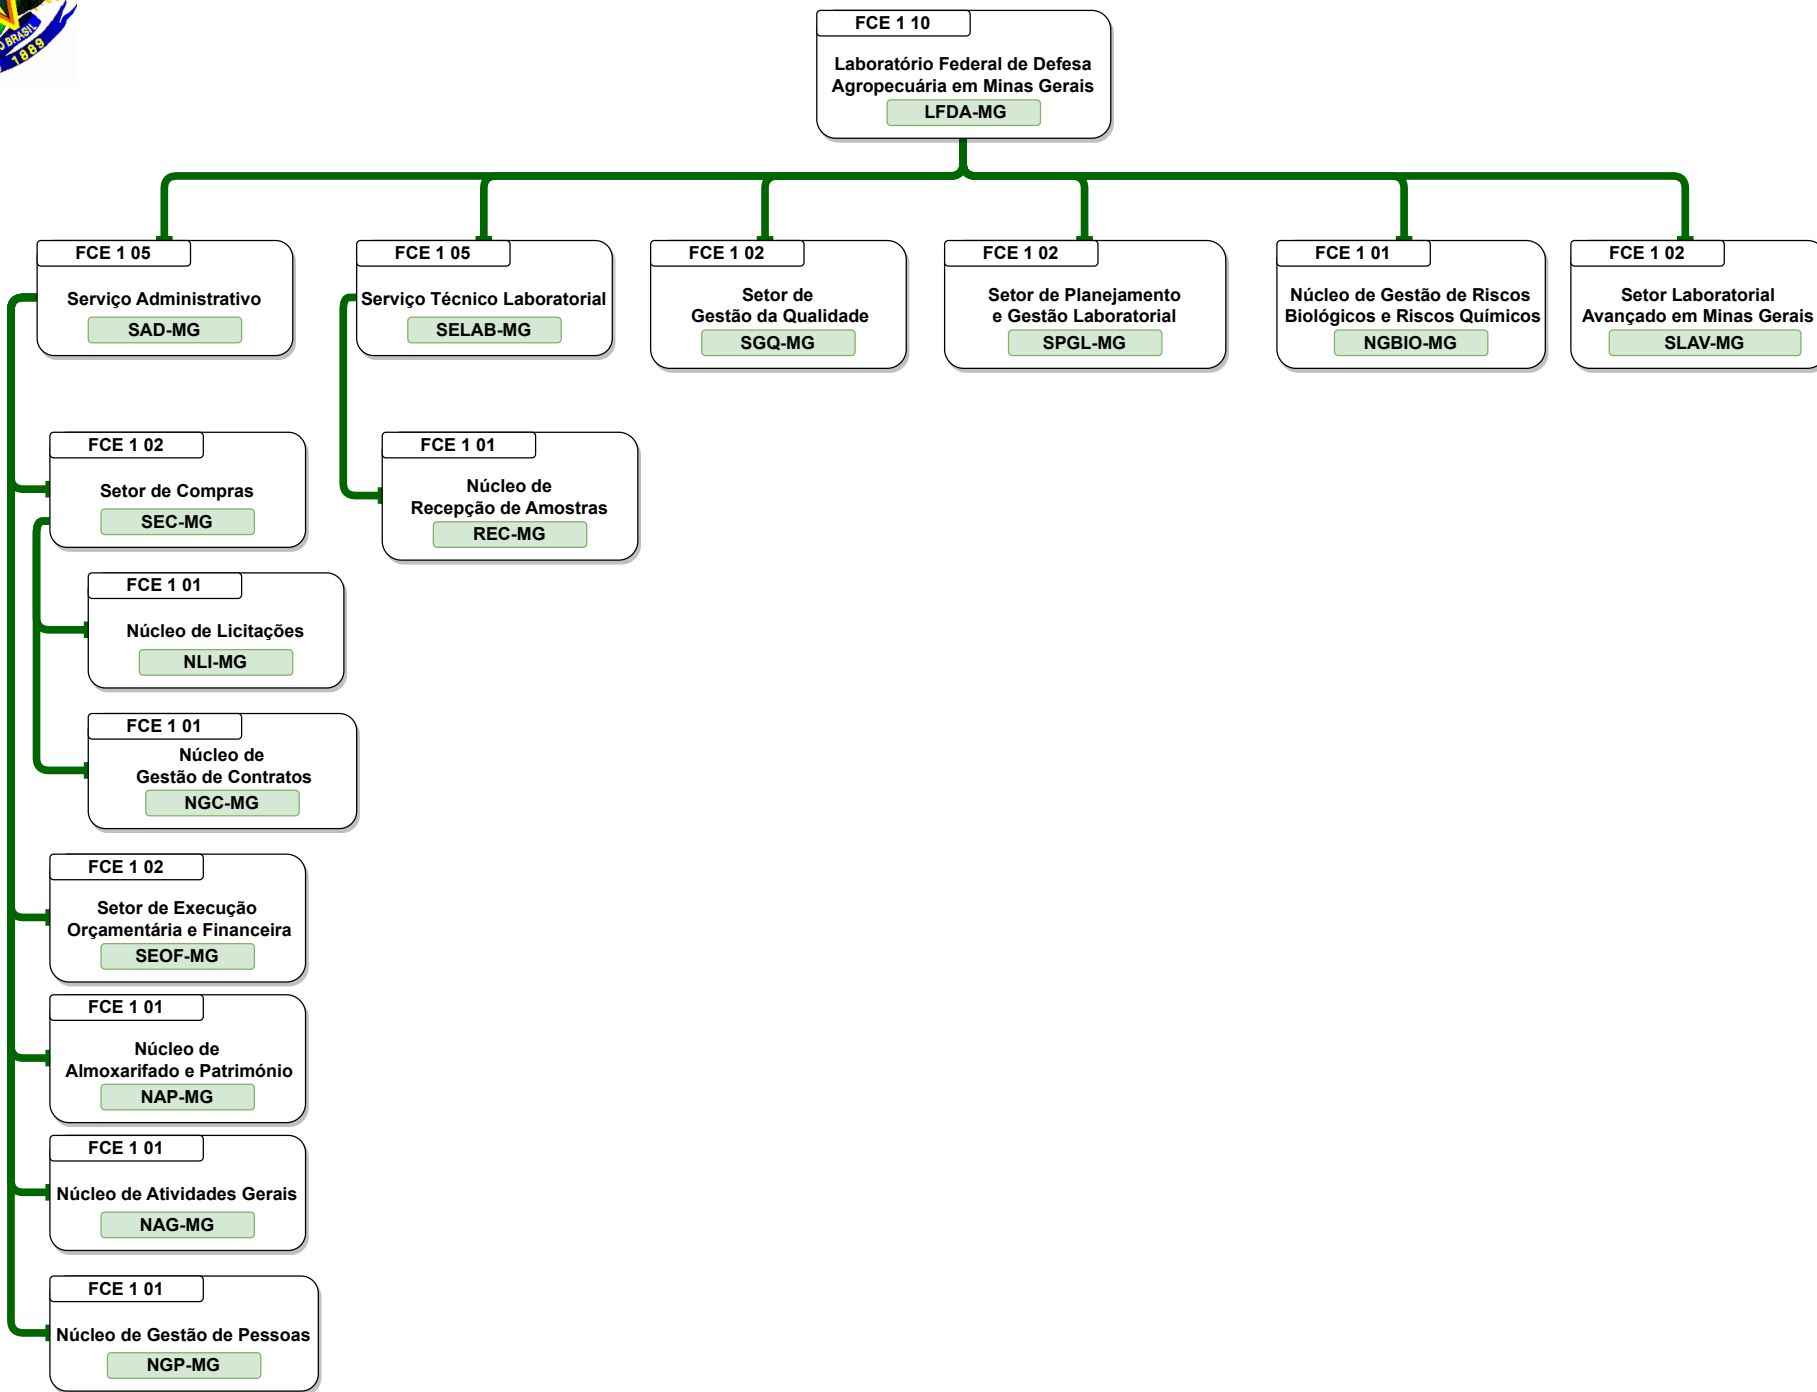

Organograma Ministério da Agricultura e Pecuária

Organograma Ministério da Agricultura e Pecuária

Organograma Ministério da Agricultura e Pecuária

Organograma Ministério da Agricultura e Pecuária

Organograma Ministério da Agricultura e Pecuária

FCE 1 10
Laboratório Federal de
Defesa Agropecuária em Pernambuco
LFDA-PE

FCE 1 05
Serviço Administrativo
SAD-PE

FCE 1 05
Serviço Técnico Laboratorial
SELAB-PE

FCE 1 02
Setor de
Gestão da Qualidade
SGQ-PE

FCE 1 02
Setor de Planejamento
e Gestão Laboratorial
SPGL-PE

FCE 1 01
Núcleo de Gestão de Riscos
Biológicos e Riscos Químicos
NGBIO-PE

FCE 1 02
Setor de Compras
SEC-PE

FCE 1 01
Núcleo de
Recepção de Amostras
REC-PE