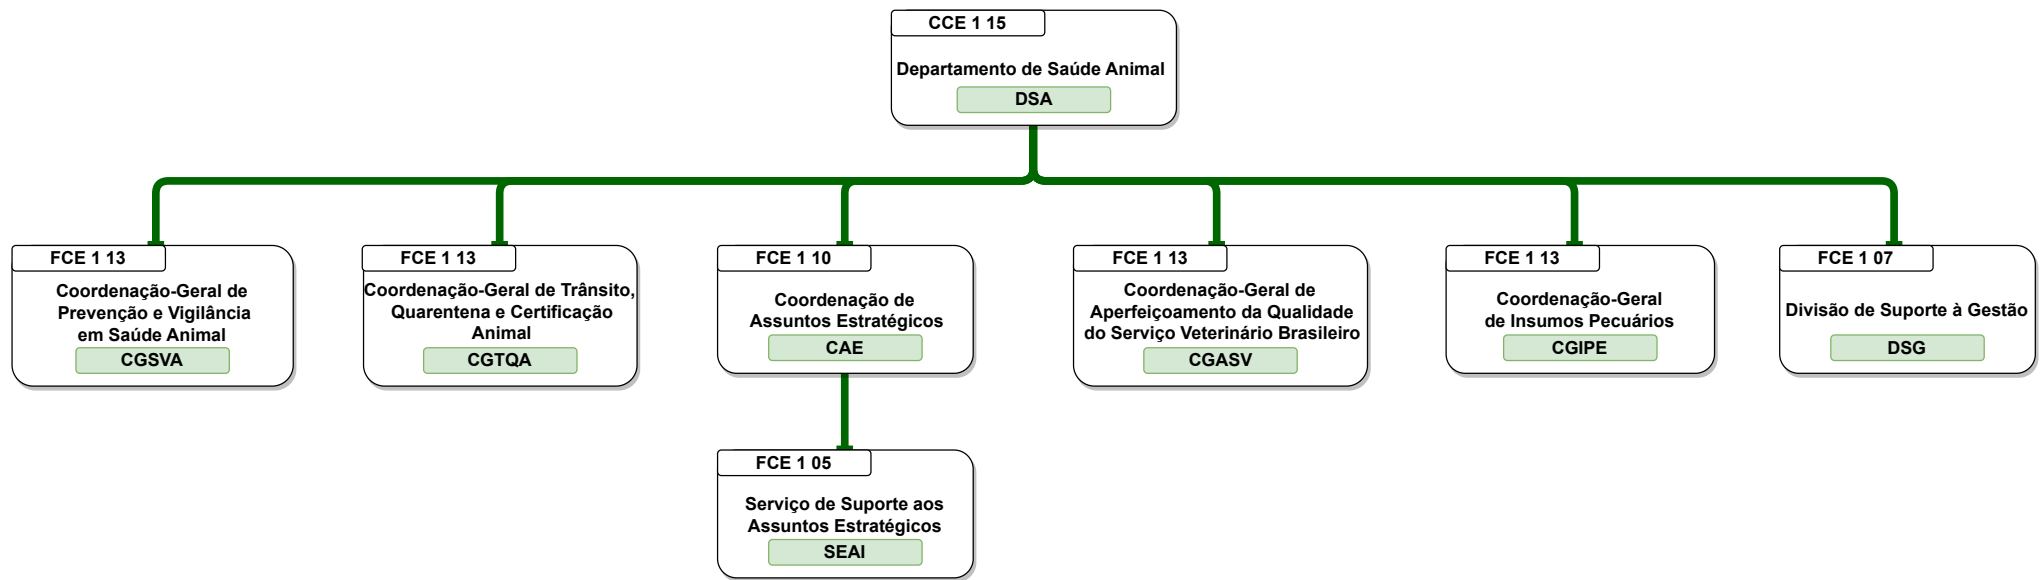

FCE 1 13
Coordenação-Geral de Proteção de Plantas
CGPP

FCE 1 13
Coordenação-Geral de Sementes e Mudanças
CGSM

FCE 1 13
Coordenação Geral de Fertilizantes, Inoculantes e Corretivos
CGFIC

FCE 1 10
Coordenação do Serviço Nacional de Proteção de Cultivares
SNPC

FCE 1 07
Divisão de Suporte e Gestão
DISG

FCE 1 07
Divisão Regional de Suporte a Organismos Internacionais
DSOI

FCE 1 05
Serviço de Monitoramento em Biossegurança de Organismos Geneticamente Modificados
SEBIO

Organograma
Ministério da Agricultura e Pecuária

Organograma Ministério da Agricultura e Pecuária

Organograma Ministério da Agricultura e Pecuária

Organograma Ministério da Agricultura e Pecuária

Organograma Ministério da Agricultura e Pecuária