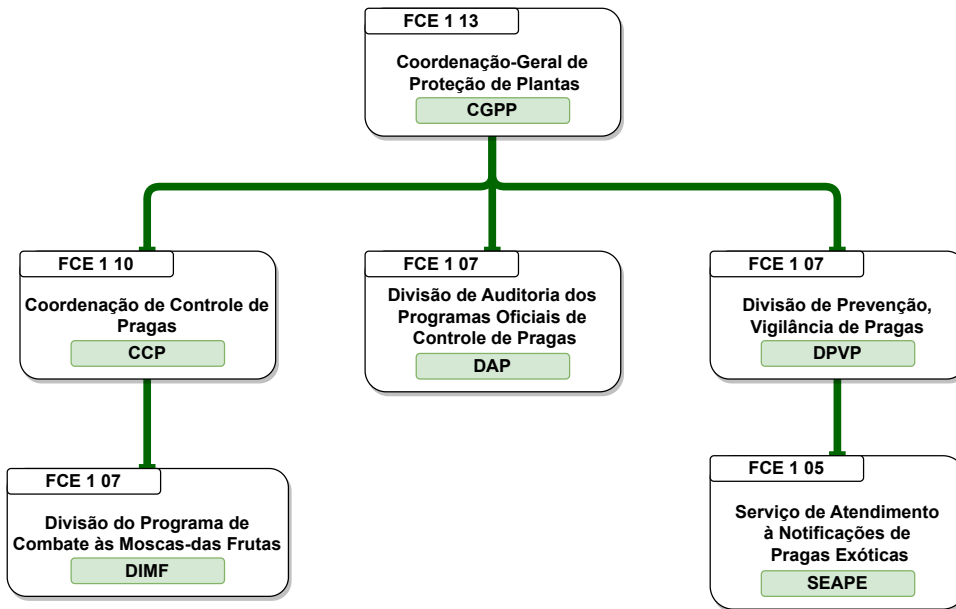

FCE 1 13
Coordenação-Geral de Proteção de Plantas
CGPP

FCE 1 13
Coordenação-Geral de Sementes e Mudanças
CGSM

FCE 1 13
Coordenação Geral de Fertilizantes, Inoculantes e Corretivos
CGFIC

FCE 1 10
Coordenação do Serviço Nacional de Proteção de Cultivares
SNPC

FCE 1 07
Divisão de Suporte e Gestão
DISG

FCE 1 07
Divisão Regional de Suporte a Organismos Internacionais
DSOI

FCE 1 05
Serviço de Monitoramento em Biossegurança de Organismos Geneticamente Modificados
SEBIO

Organograma
Ministério da Agricultura e Pecuária

Organograma Ministério da Agricultura e Pecuária

Organograma Ministério da Agricultura e Pecuária

Organograma Ministério da Agricultura e Pecuária

Organograma Ministério da Agricultura e Pecuária