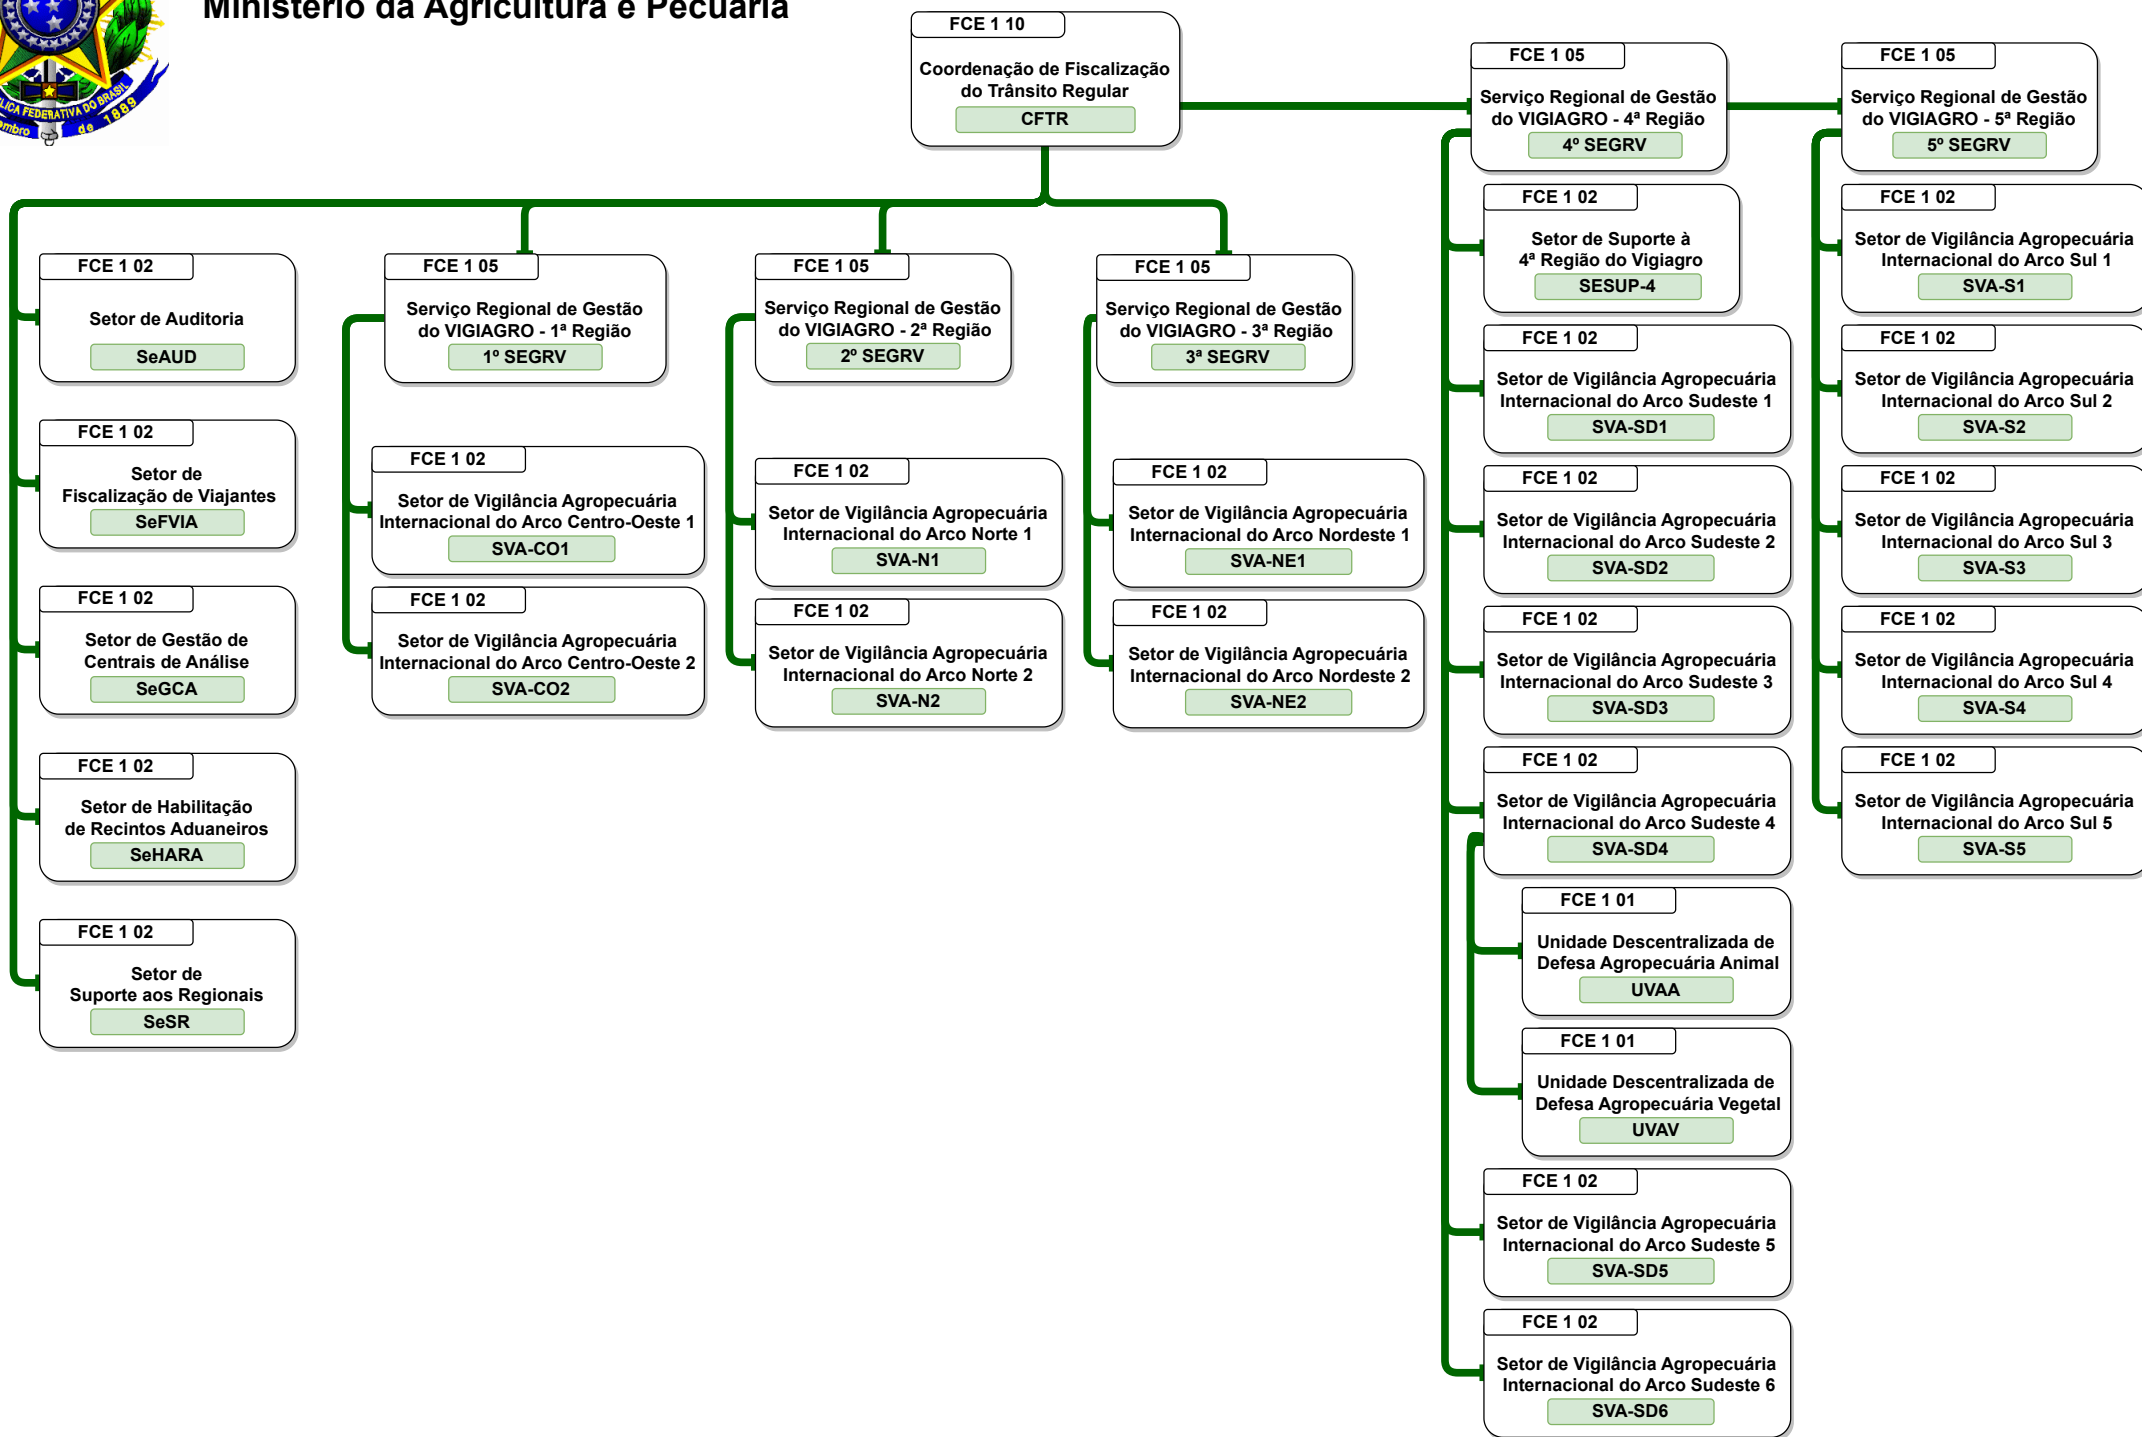

Organograma
Ministério da Agricultura e Pecuária

Organograma da Estrutura Organizacional do MAPA

Decreto nº 11.332 de 01/01/2023

SECRETARIA DE DEFESA AGROPECUÁRIA

CGPLAN / SPOA / SE

Organograma Ministério da Agricultura e Pecuária

Organograma Ministério da Agricultura e Pecuária

Organograma Ministério da Agricultura e Pecuária

Organograma Ministério da Agricultura e Pecuária

Organograma Ministério da Agricultura e Pecuária

Organograma Ministério da Agricultura e Pecuária

FCE 1 10
Laboratório Federal de
Defesa Agropecuária em Pernambuco
LFDA-PE

FCE 1 05
Serviço Administrativo
SAD-PE

FCE 1 05
Serviço Técnico Laboratorial
SELAB-PE

FCE 1 02
Setor de
Gestão da Qualidade
SGQ-PE