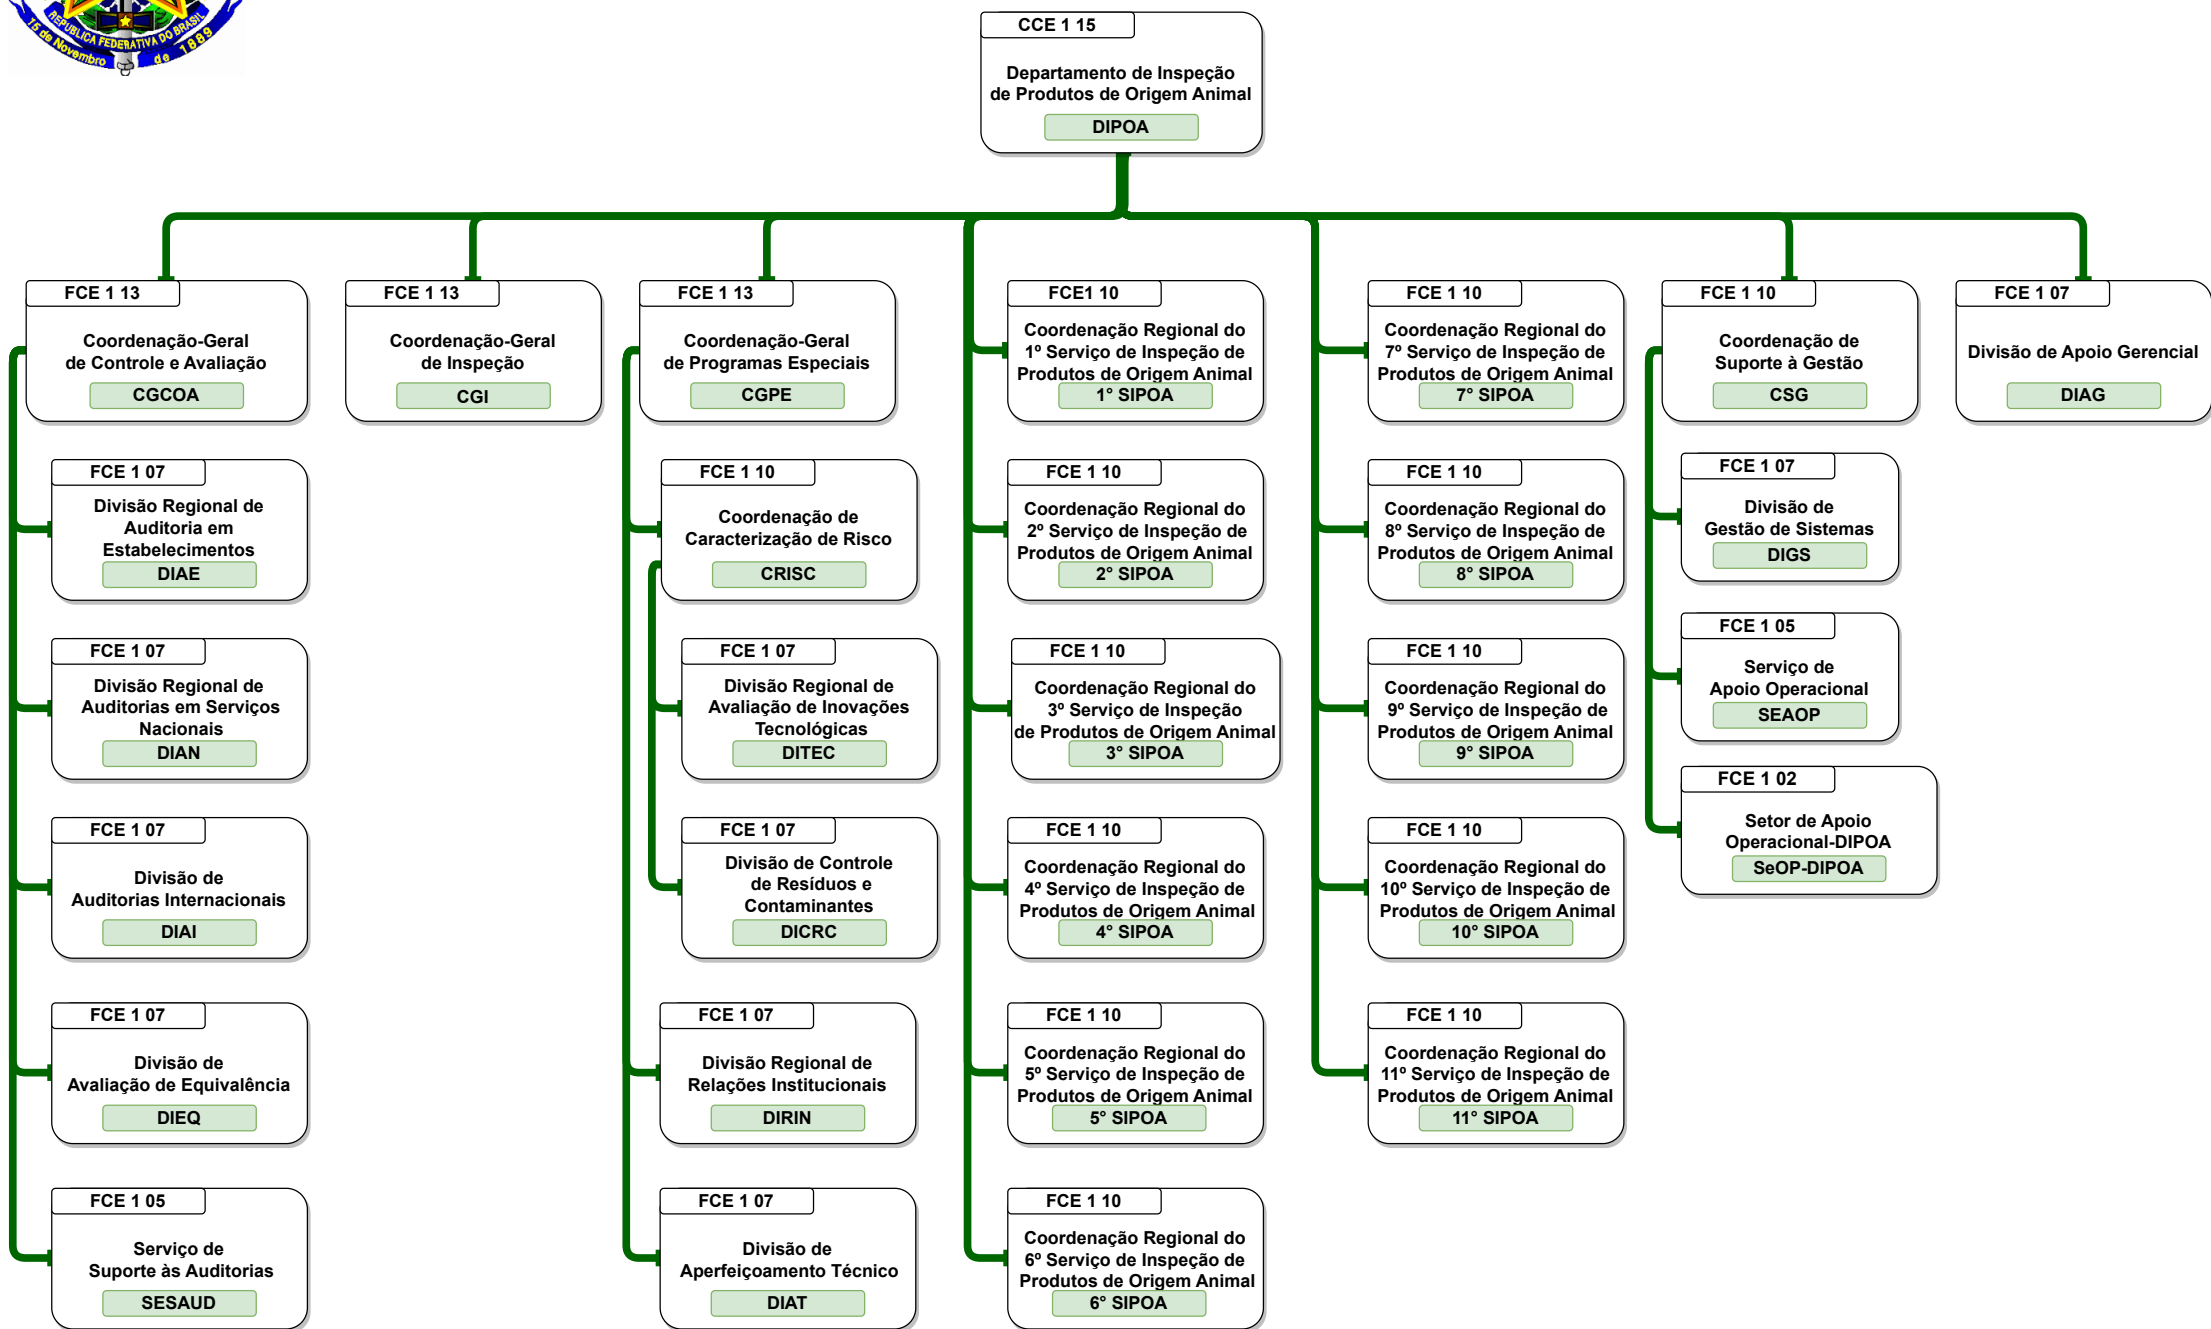

Organograma
Ministério da Agricultura e Pecuária

CCE 1 15
Departamento de Sanidade Vegetal e Insumos Agrícolas
DSV

FCE 2 02
Assistente Técnico

FCE 1 13
Coordenação-Geral de Agrotóxicos e Afins
CGAA

FCE 1 13
Coordenação-Geral de Fiscalização e Certificação Fitossanitária Internacional
CGFC

Organograma
Ministério da Agricultura e Pecuária

Organograma Ministério da Agricultura e Pecuária

Organograma Ministério da Agricultura e Pecuária

Organograma Ministério da Agricultura e Pecuária

Organograma Ministério da Agricultura e Pecuária