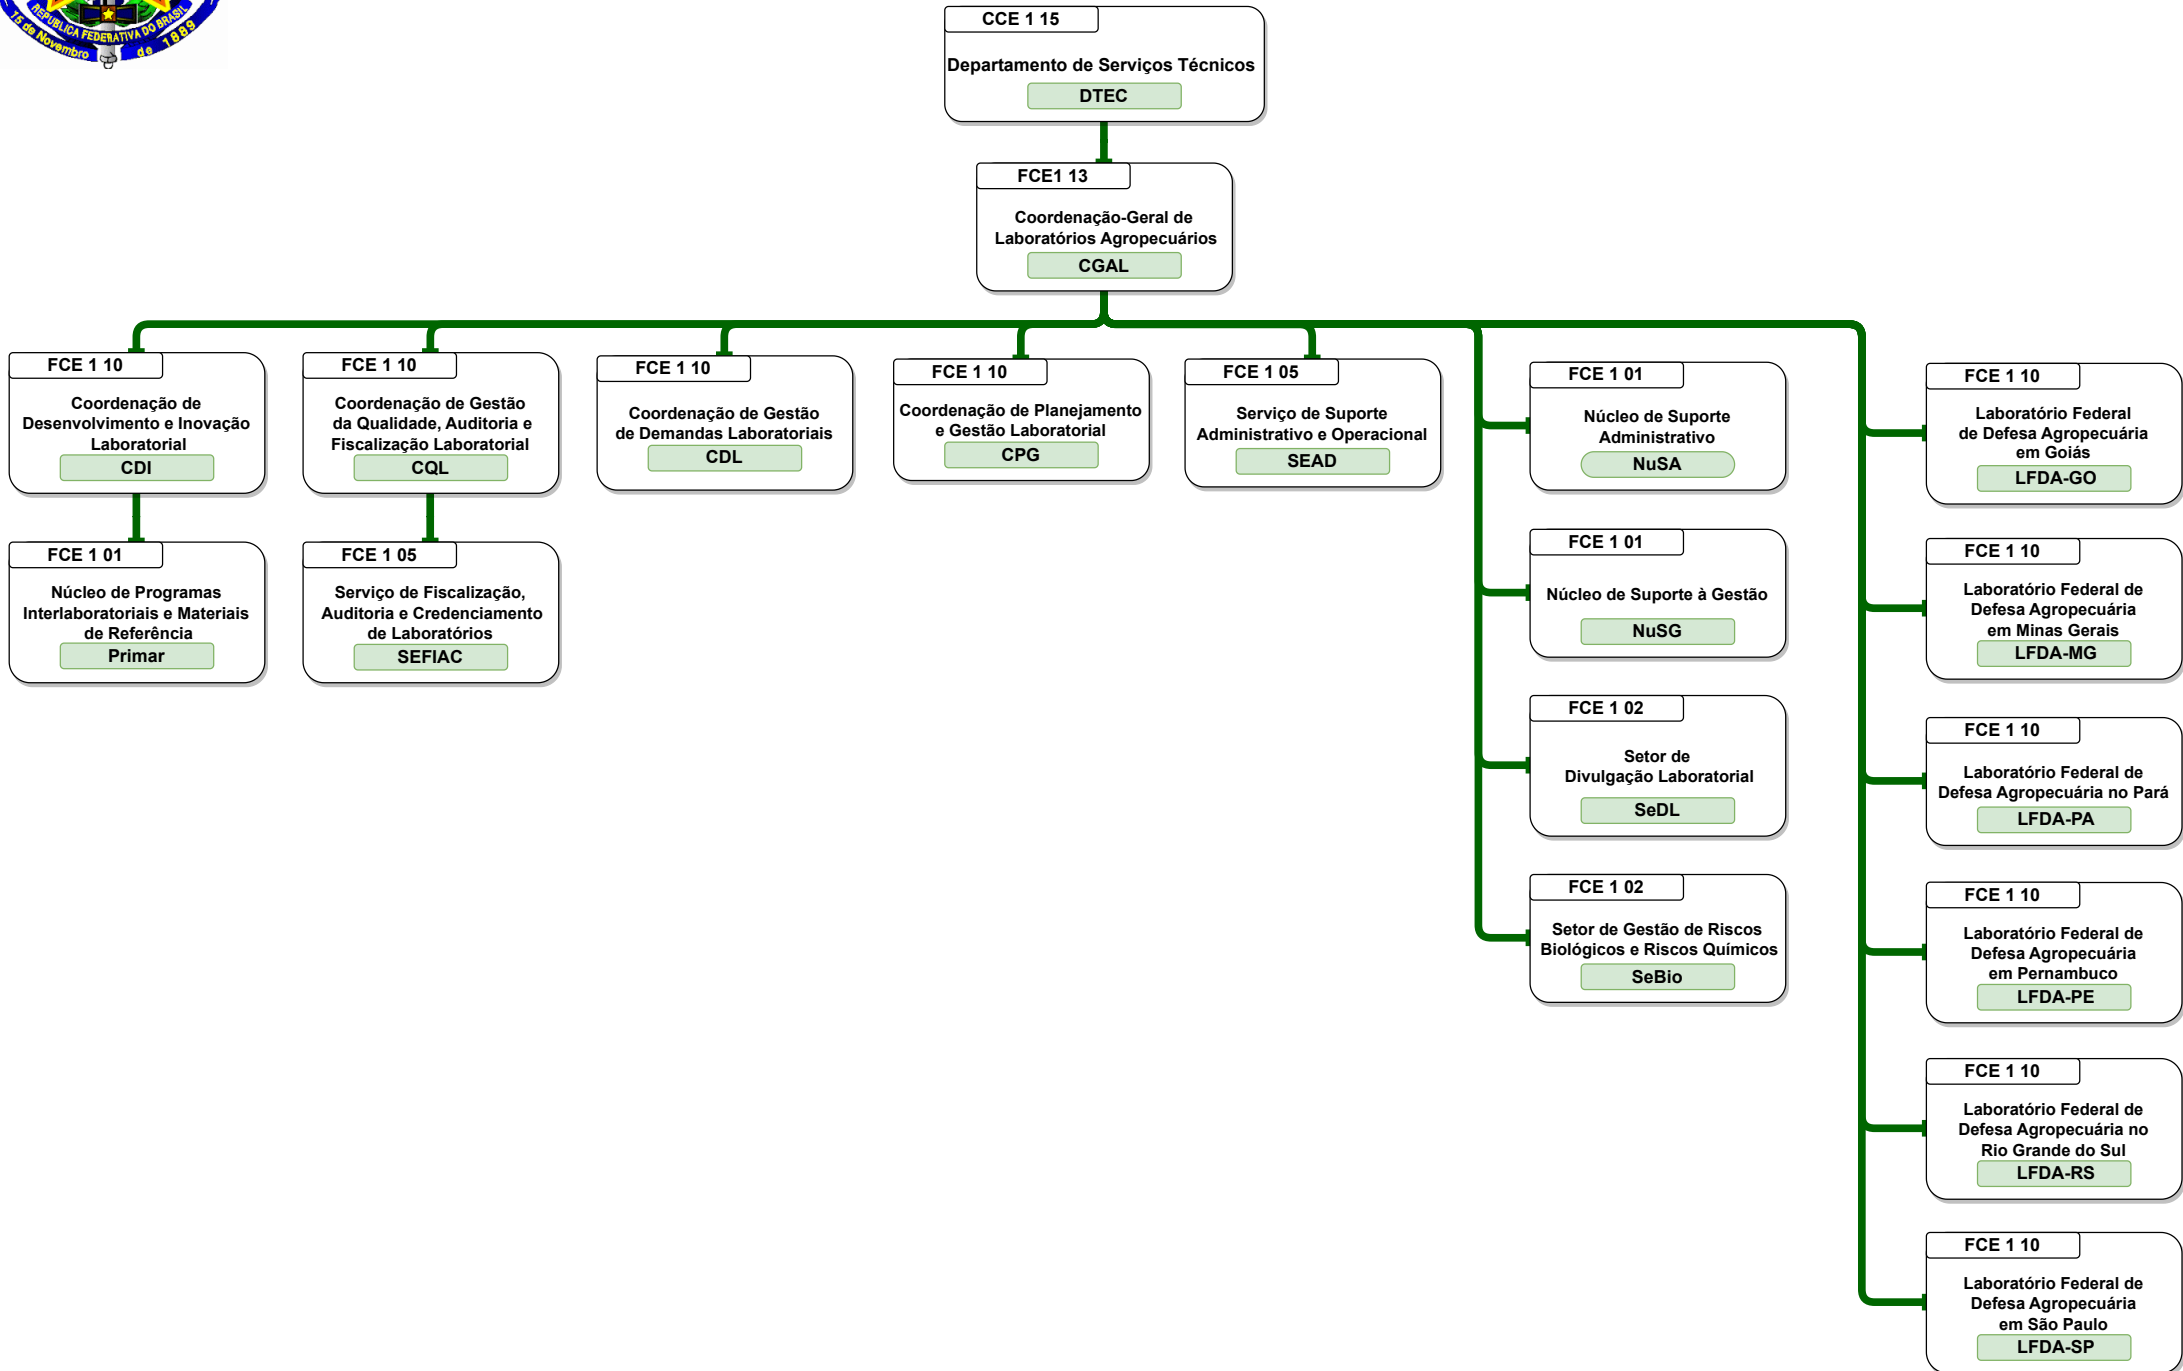

Organograma
Ministério da Agricultura e Pecuária

Organograma da Estrutura Organizacional do MAPA

Decreto nº 11.332 de 01/01/2023

SECRETARIA DE DEFESA AGROPECUÁRIA

CGPLAN / SPOA / SE

Organograma Ministério da Agricultura e Pecuária

Organograma Ministério da Agricultura e Pecuária

Organograma Ministério da Agricultura e Pecuária

Organograma Ministério da Agricultura e Pecuária

Organograma Ministério da Agricultura e Pecuária

Organograma Ministério da Agricultura e Pecuária

FCE 1 10
Laboratório Federal de
Defesa Agropecuária em Pernambuco
LFDA-PE

FCE 1 05
Serviço Administrativo
SAD-PE

FCE 1 05
Serviço Técnico Laboratorial
SELAB-PE

FCE 1 02
Setor de
Gestão da Qualidade
SGQ-PE