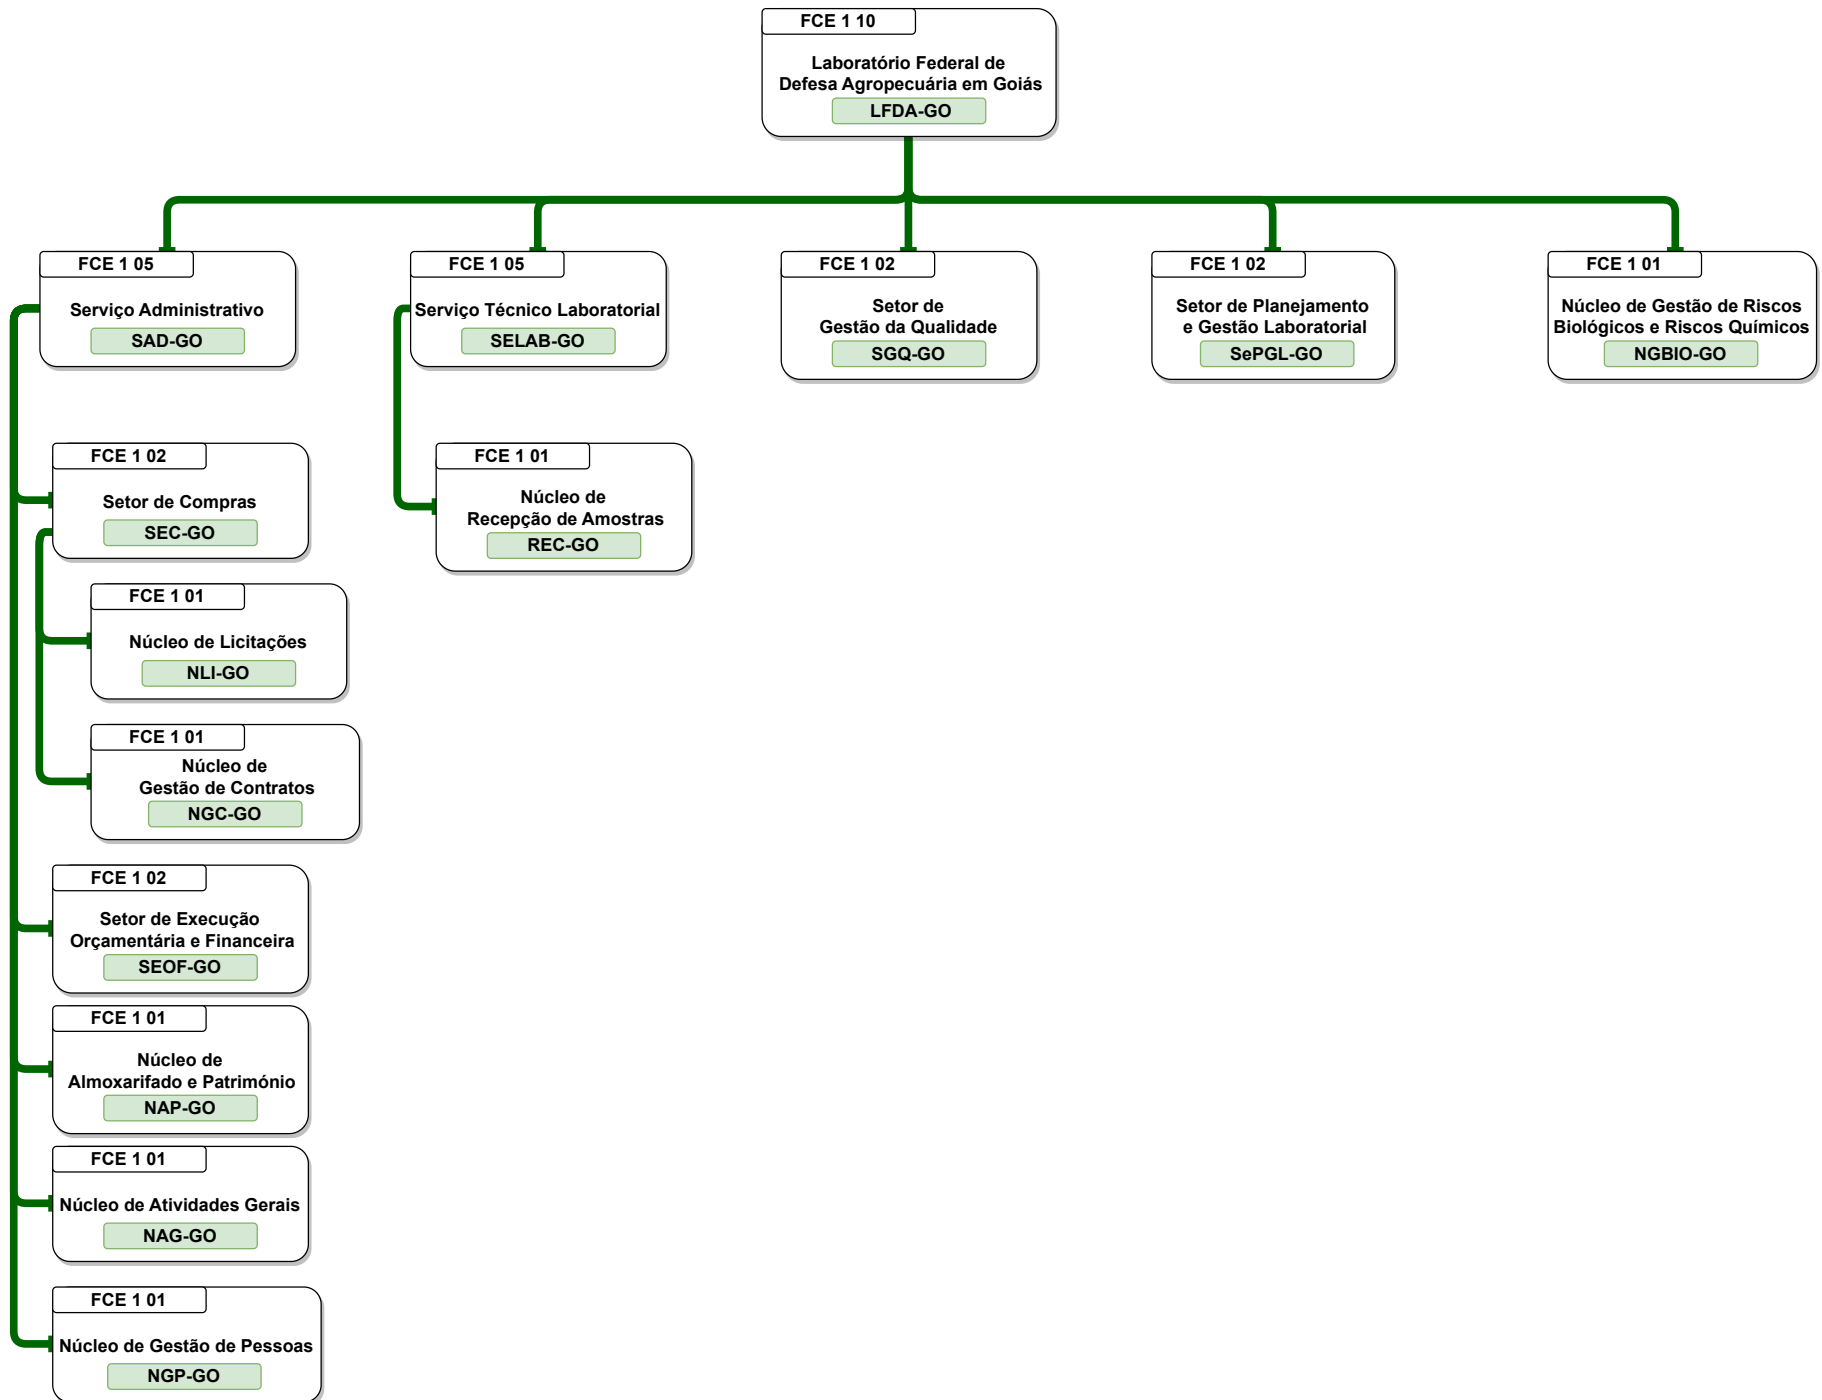

Organograma
Ministério da Agricultura e Pecuária

Organograma da Estrutura Organizacional do MAPA

Decreto nº 11.332 de 01/01/2023

SECRETARIA DE DEFESA AGROPECUÁRIA

CGPLAN / SPOA / SE

Organograma Ministério da Agricultura e Pecuária

Organograma Ministério da Agricultura e Pecuária

Organograma Ministério da Agricultura e Pecuária

Organograma Ministério da Agricultura e Pecuária

Organograma Ministério da Agricultura e Pecuária

Organograma Ministério da Agricultura e Pecuária

FCE 1 10
Laboratório Federal de
Defesa Agropecuária em Pernambuco
LFDA-PE

FCE 1 05
Serviço Administrativo
SAD-PE

FCE 1 05
Serviço Técnico Laboratorial
SELAB-PE

FCE 1 02
Setor de
Gestão da Qualidade
SGQ-PE