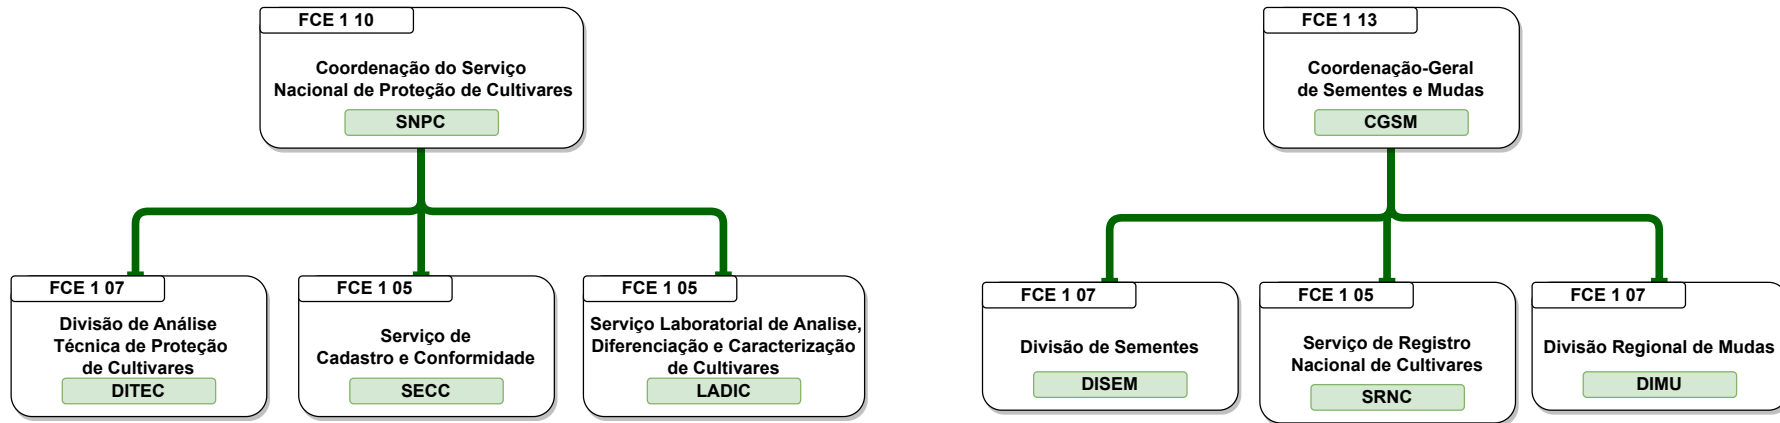

FCE 1 13
Coordenação-Geral de Proteção de Plantas
CGPP

FCE 1 13
Coordenação-Geral de Sementes e Mudanças
CGSM

FCE 1 13
Coordenação Geral de Fertilizantes, Inoculantes e Corretivos
CGFIC

FCE 1 10
Coordenação do Serviço Nacional de Proteção de Cultivares
SNPC

FCE 1 07
Divisão de Suporte e Gestão
DISG

FCE 1 07
Divisão Regional de Suporte a Organismos Internacionais
DSOI

FCE 1 05
Serviço de Monitoramento em Biossegurança de Organismos Geneticamente Modificados
SEBIO

Organograma
Ministério da Agricultura e Pecuária

Organograma Ministério da Agricultura e Pecuária

Organograma Ministério da Agricultura e Pecuária

Organograma Ministério da Agricultura e Pecuária

Organograma Ministério da Agricultura e Pecuária