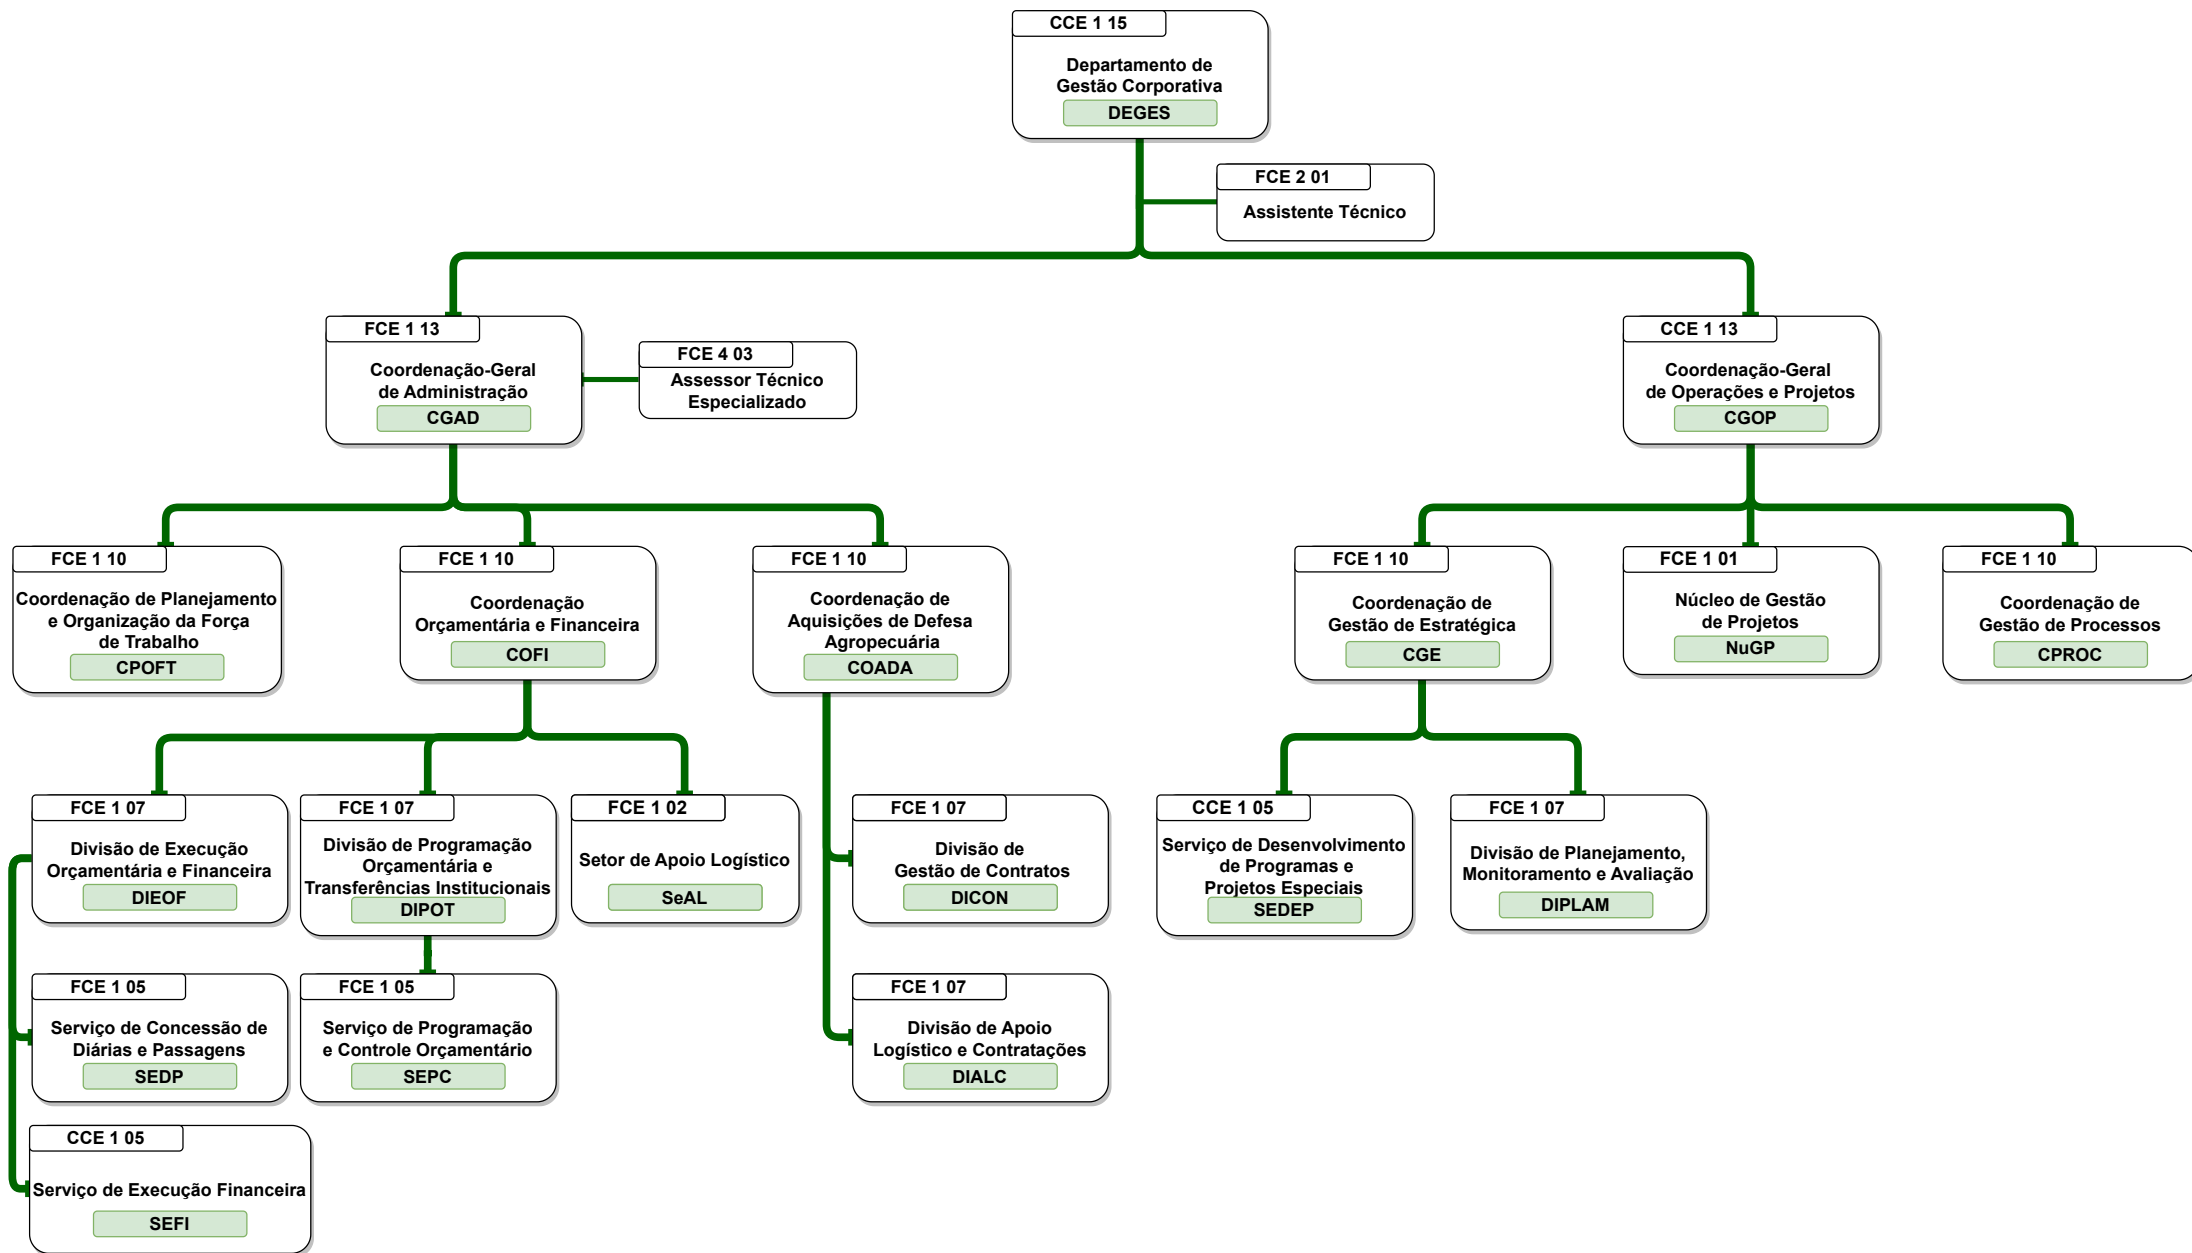

Organograma
Ministério da Agricultura e Pecuária

Organograma da Estrutura Organizacional do MAPA

Decreto nº 11.332 de 01/01/2023

SECRETARIA DE DEFESA AGROPECUÁRIA

CGPLAN / SPOA / SE

Organograma Ministério da Agricultura e Pecuária

Organograma Ministério da Agricultura e Pecuária

Organograma Ministério da Agricultura e Pecuária

Organograma Ministério da Agricultura e Pecuária

Organograma Ministério da Agricultura e Pecuária

Organograma Ministério da Agricultura e Pecuária

FCE 1 10
Laboratório Federal de
Defesa Agropecuária em Pernambuco
LFDA-PE

FCE 1 05
Serviço Administrativo
SAD-PE

FCE 1 05
Serviço Técnico Laboratorial
SELAB-PE

FCE 1 02
Setor de
Gestão da Qualidade
SGQ-PE