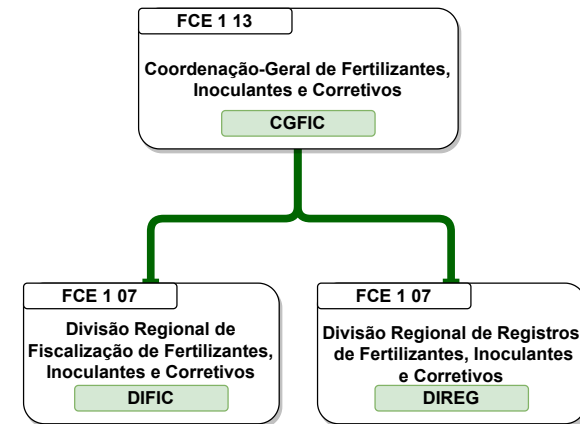

FCE 1 13
Coordenação-Geral de Proteção de Plantas
CGPP

FCE 1 13
Coordenação-Geral de Sementes e Mudanças
CGSM

FCE 1 13
Coordenação Geral de Fertilizantes, Inoculantes e Corretivos
CGFIC

FCE 1 10
Coordenação do Serviço Nacional de Proteção de Cultivares
SNPC

FCE 1 07
Divisão de Suporte e Gestão
DISG

FCE 1 07
Divisão Regional de Suporte a Organismos Internacionais
DSOI

FCE 1 05
Serviço de Monitoramento em Biossegurança de Organismos Geneticamente Modificados
SEBIO

Organograma
Ministério da Agricultura e Pecuária

Organograma Ministério da Agricultura e Pecuária

Organograma Ministério da Agricultura e Pecuária

Organograma Ministério da Agricultura e Pecuária

Organograma Ministério da Agricultura e Pecuária