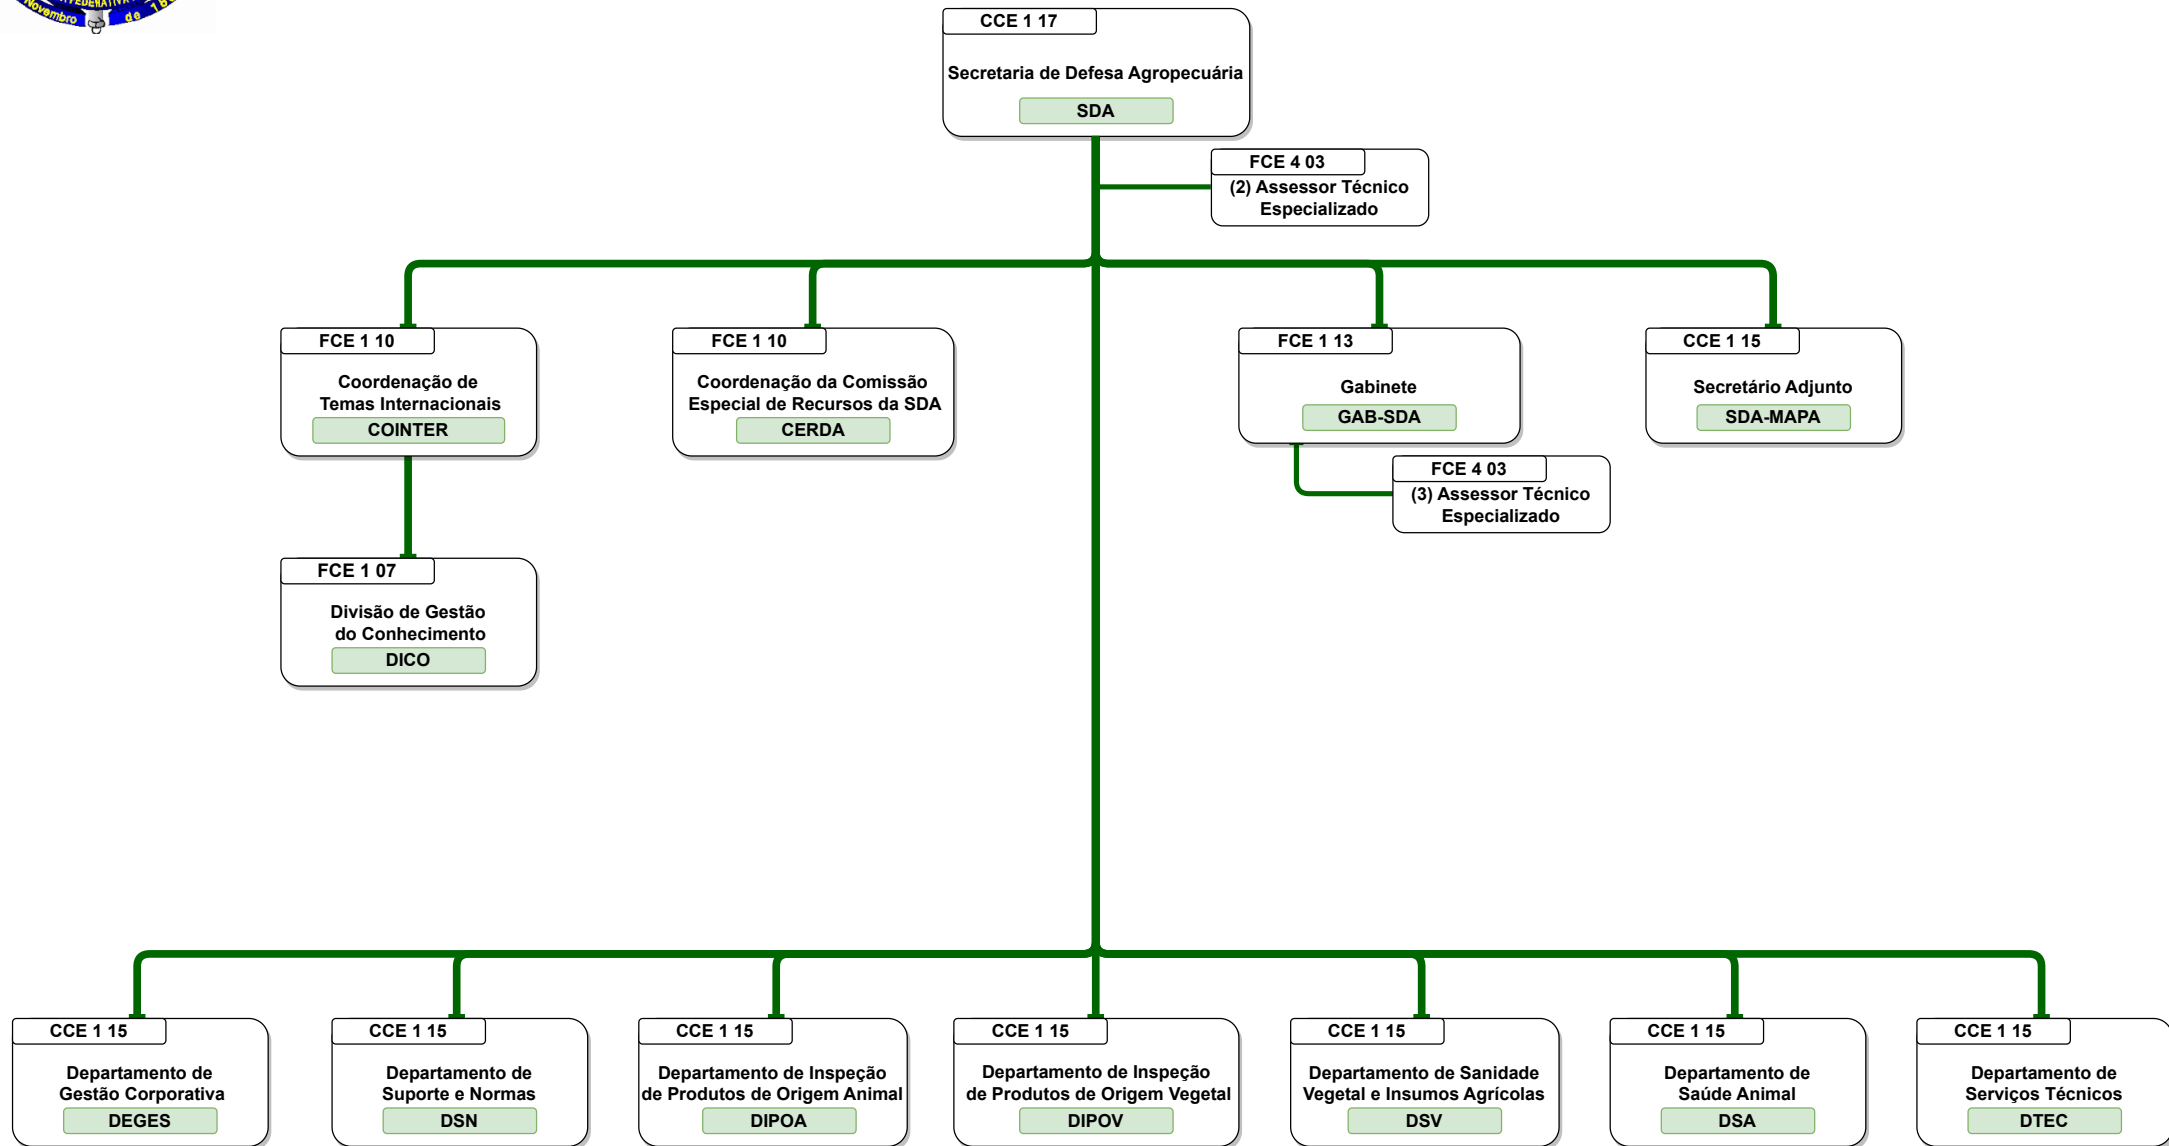

Organograma
Ministério da Agricultura e Pecuária

Organograma da Estrutura Organizacional do MAPA

Decreto nº 11.332 de 01/01/2023

SECRETARIA DE DEFESA AGROPECUÁRIA

CGPLAN / SPOA / SE

Organograma Ministério da Agricultura e Pecuária

Organograma Ministério da Agricultura e Pecuária

Organograma Ministério da Agricultura e Pecuária

Organograma Ministério da Agricultura e Pecuária

Organograma Ministério da Agricultura e Pecuária

Organograma Ministério da Agricultura e Pecuária

FCE 1 10
Laboratório Federal de
Defesa Agropecuária em Pernambuco
LFDA-PE

FCE 1 05
Serviço Administrativo
SAD-PE

FCE 1 05
Serviço Técnico Laboratorial
SELAB-PE

FCE 1 02
Setor de
Gestão da Qualidade
SGQ-PE