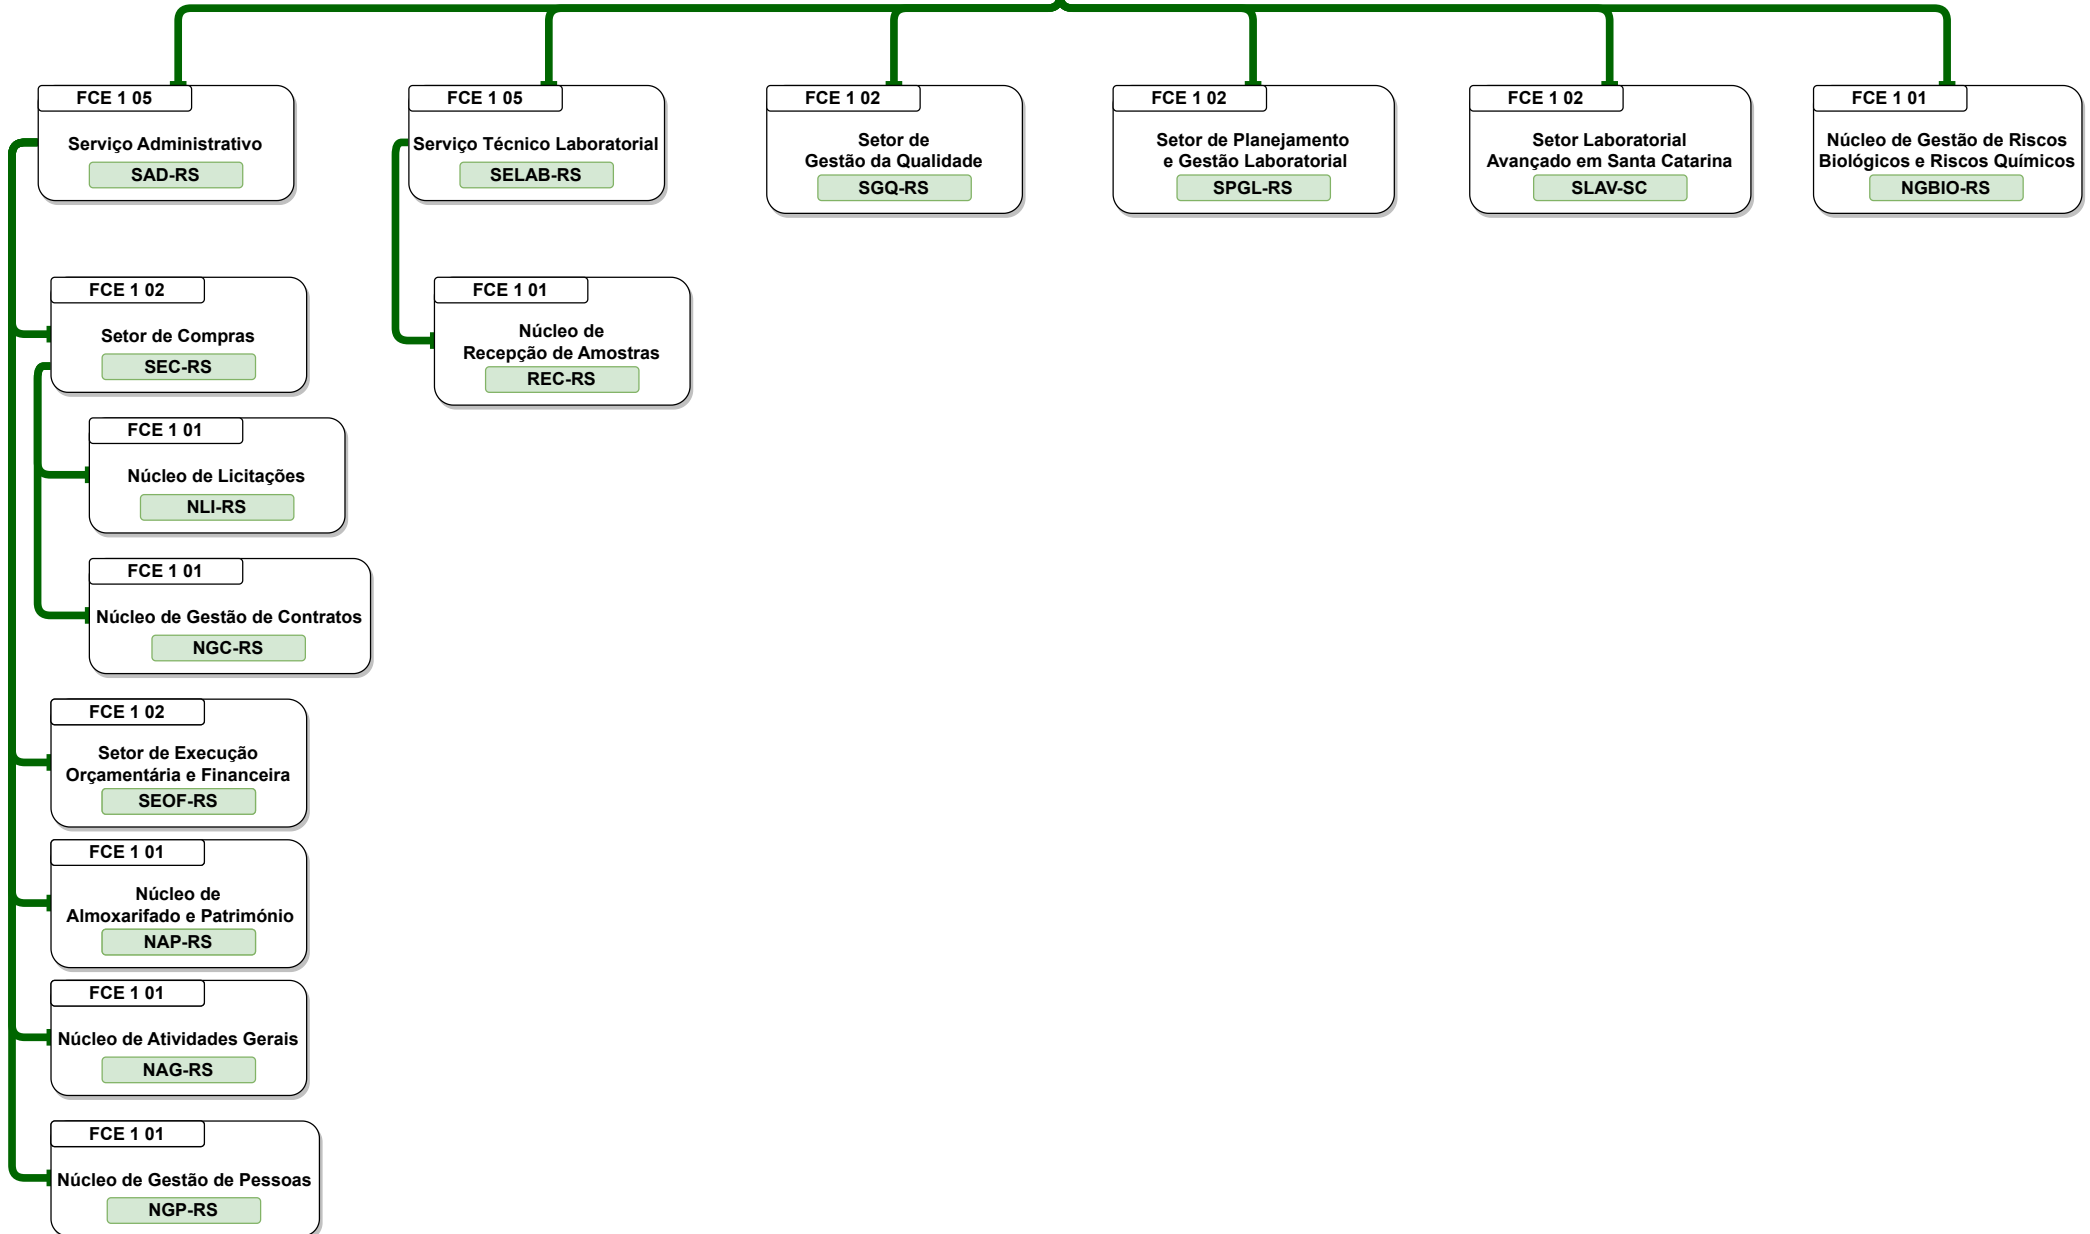

FCE 1 02
Setor de Planejamento
e Gestão Laboratorial
SPGL-PE

FCE 1 01
Núcleo de Gestão de Riscos
Biológicos e Riscos Químicos
NGBIO-PE

FCE 1 02
Setor de Compras
SEC-PE

FCE 1 01
Núcleo de
Recepção de Amostras
REC-PE

FCE 1 01
Núcleo de Licitações
NLI-PE

FCE 1 01
Núcleo de
Gestão de Contratos
NGC-PE

FCE 1 02
Setor de Execução
Orçamentária e Financeira
SEOF-PE

FCE 1 01
Núcleo de
Almoxarifado e Patrimônio
NAP-PE

FCE 1 01
Núcleo de Atividades Gerais
NAG-PE

FCE 1 01
Núcleo de Gestão de Pessoas
NGP-PE

Organograma Ministério da Agricultura e Pecuária

Organograma Ministério da Agricultura e Pecuária

FCE 1 10
Laboratório Federal de
Defesa Agropecuária em São Paulo
LFDA-SP