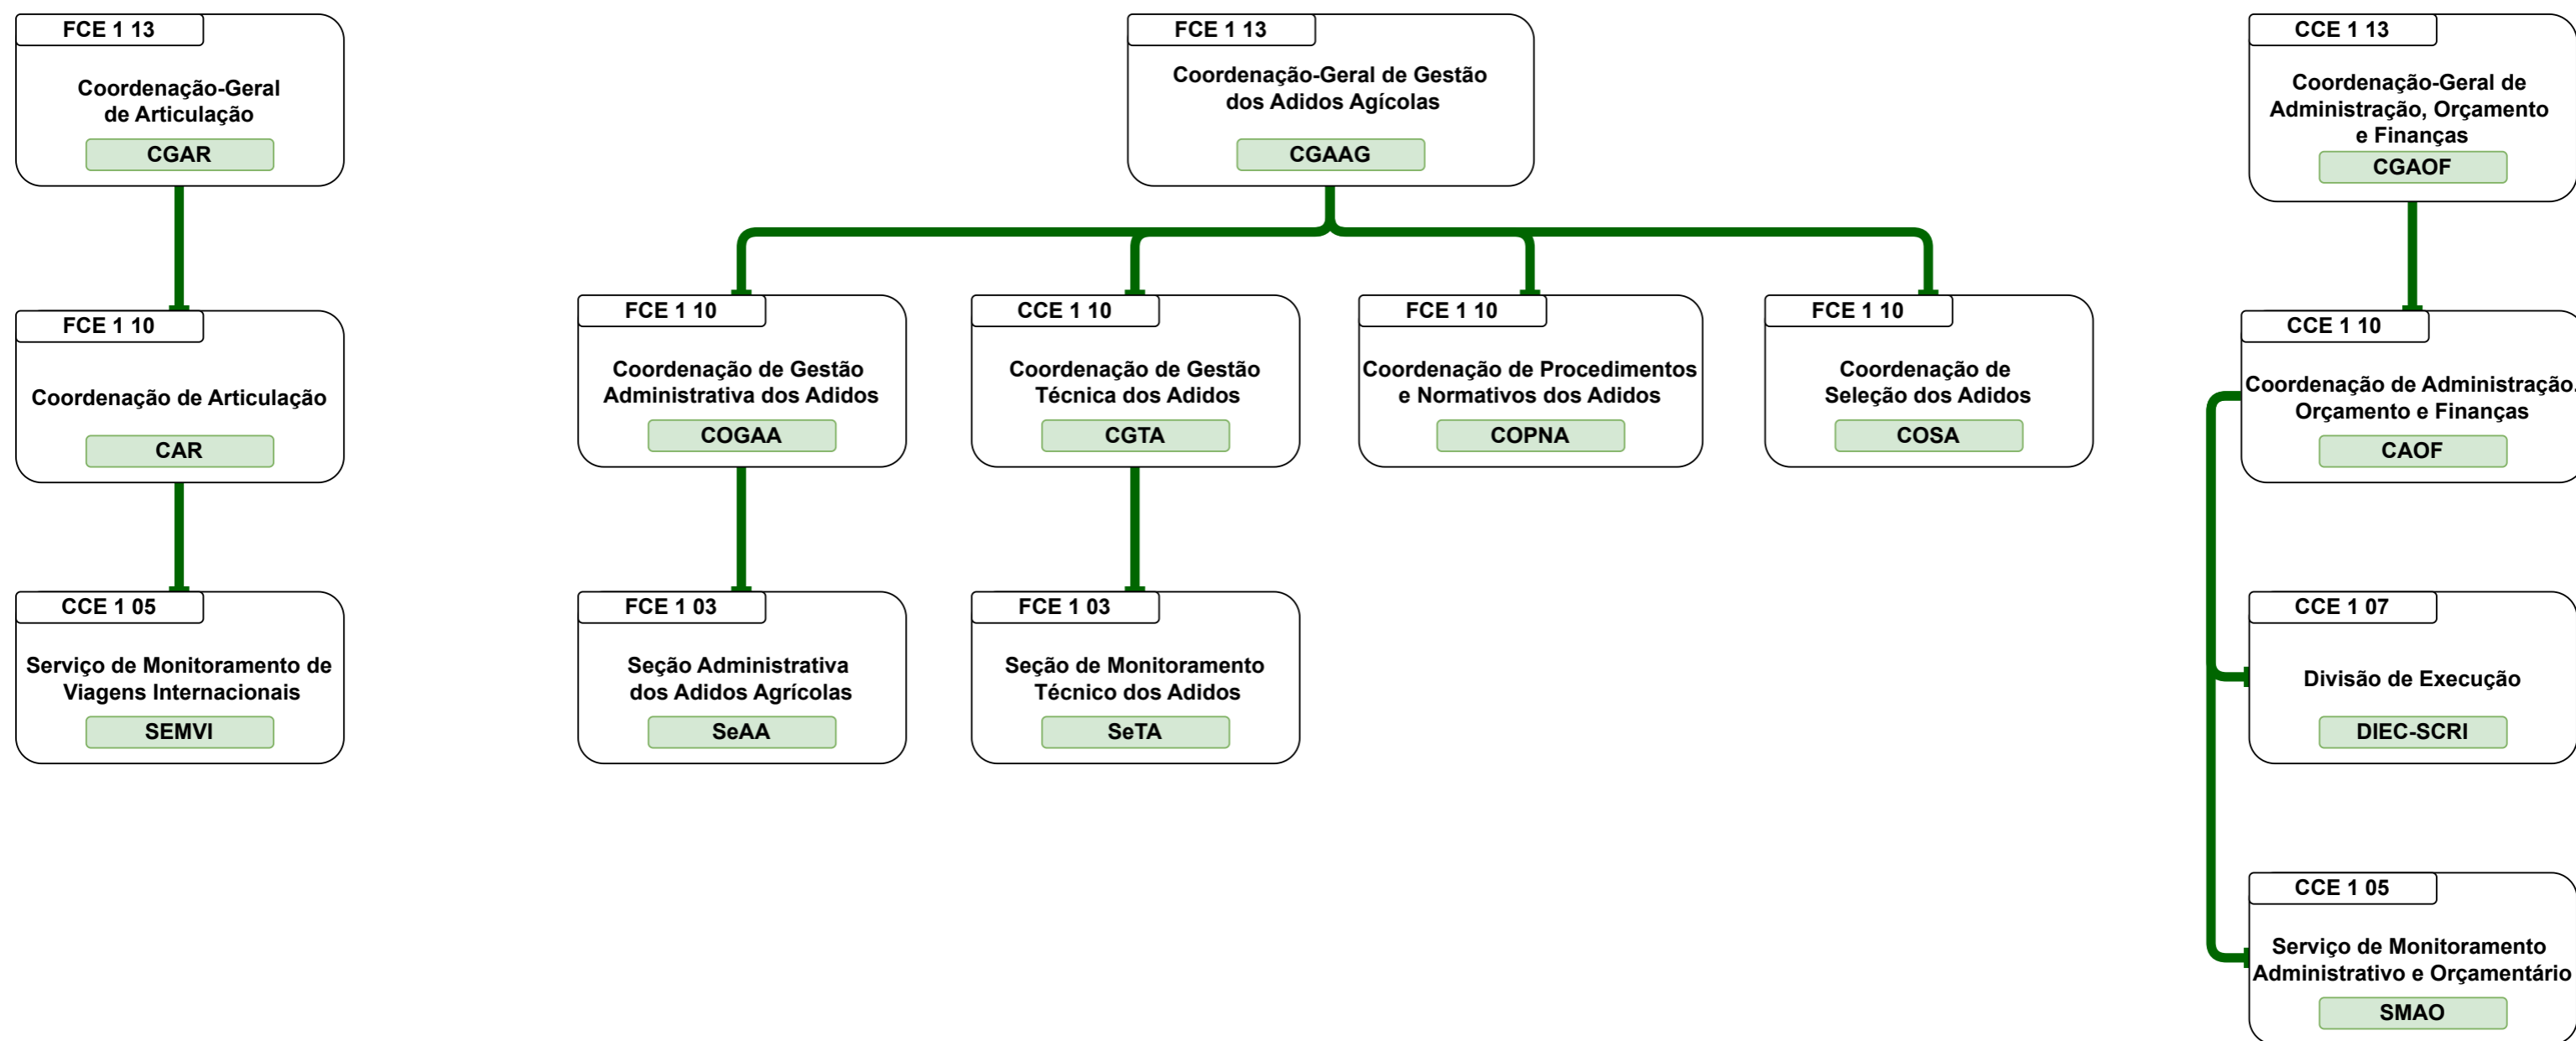

Organograma
Ministério da Agricultura e Pecuária

Organograma da Estrutura Organizacional do MAPA

SECRETARIA DE COMÉRCIO E RELAÇÕES INTERNACIONAIS

CGPLAN / SPOA / SE

Organograma Ministério da Agricultura e Pecuária

Organograma
Ministério da Agricultura e Pecuária

Organograma Ministério da Agricultura e Pecuária

Organograma Ministério da Agricultura e Pecuária

Organograma Ministério da Agricultura e Pecuária

Organograma Ministério da Agricultura e Pecuária